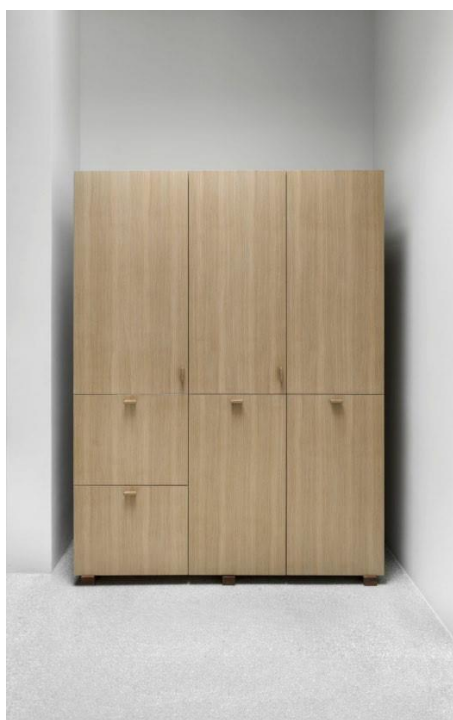

Produkt	Namn / Beskrivning	Hårdvaxolja Snö, sand alt. naturell Lack matt
H 195 B. 184 D.57 Design Christian Halleröd 2018 Mobilt skåpök Large The Cabinet 2 vickdörrar Färdigmonterad från fabrik	Massiv lamell Ek eller Björk 3 lådor massiv sinkad Ek, fullutdrag, självstängning. 1 insats för bestick och redskap, Indelare i rökt Ek, filtmattna. Diskbänkskåp utdrag 3 hinkar 2 hyllor lamell Ek eller Björk 3 LED-belysning inkl. trafo 2 eluttag Handsnydade handtag Ek eller Björk Medar massiv Ek, rökt Ek, Björk Högskåp med möjlighet till micro Diskmaskin Fishel & Paykel helintegrerad Fridge Dometic helintegrerad Bänkskiva Kalksten 20 mm 1060x560 mm Väggpanel Kalksten 20 mm 1060x480 Diskho rostfri, undermonterad Köksblandare med diskmaskinsavstängning, krom	195 800