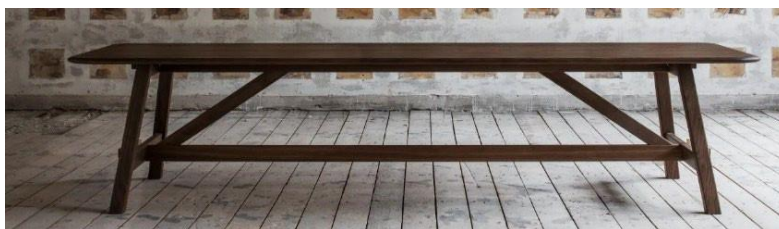

Kvistar, mörkare strimmor i björk och ask och tunna ”blyertsstreck” i björk är naturligt och anses inte som fel.

Inte heller mäggrålar i ek (d.v.s. ljusa strimmor i fält som är en del av stammen som transporterar näring).

Det kan förekomma naturliga färgskiftningar allt efter vilken stock som har används.

När ek röks reagerar garvsyran i den massiva eken i samband med tillsättning av ammoniak, det skapar schattering beroende på splint- och kärnved. Det gör att var möbel får sin egen vackra karaktär.

En trämöbel...

Bör inte placeras nära eller i direkt kontakt med värmekällor, element o.s.v. då träet kan torka sönder.

Skall användas inomhus och inte utomhus om de inte är avsedda för det.

Placera inte färgade ljus eller tejp på en trämöbel.

Måste alltid skyddas mot varma föremål, starka lösningsmedel, vatten och övriga fuktiga föremål. Använd underlägg.

Starka färgade vätskor t.ex. kaffe, te och vin skall omedelbart torkas bort.

Variera placeringar av föremål som ev. står på möbeln, detta för att undvika avvikande fläckar där inte dagsljuset kommer åt.

Var försiktig med att placera hårda och vassa föremål direkt på möbelytan då repor kan uppstå samt undvika att använda en trämöbel som skrivunderlag.

Skall underhållas regelbundet om den är oljad eller såpad.

Ta hand om din trämöbel så kommer den att vara till glädje under många år!