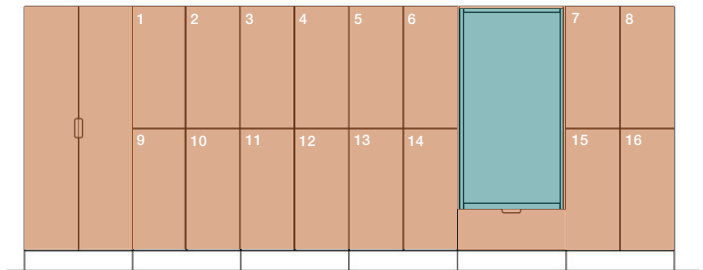

Mått: Bredd x Höjd (inkl. sockel). x Djup. **Stomme, fronter:** 16 mm. **Sockelhöjd:** 143 mm. Samtliga dörrar är högerhängda som standard.

Space exempel på kombinationer