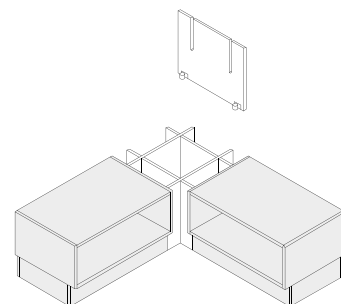

Benämning	Vit	SEK	NCS	SEK	Ek	Ask	SEK
Space hörnmodul 441, D487	201101	1998	201102	2230	211101	221101	2583

Vit: Vit direktlaminat | **NCS:** Lackad MDF, valfri NCS
Ek: Eklaminat | **Ask:** Askaminat
Livar med socklar.
Dynor och tyg tillkommer, kontakta TreCe.