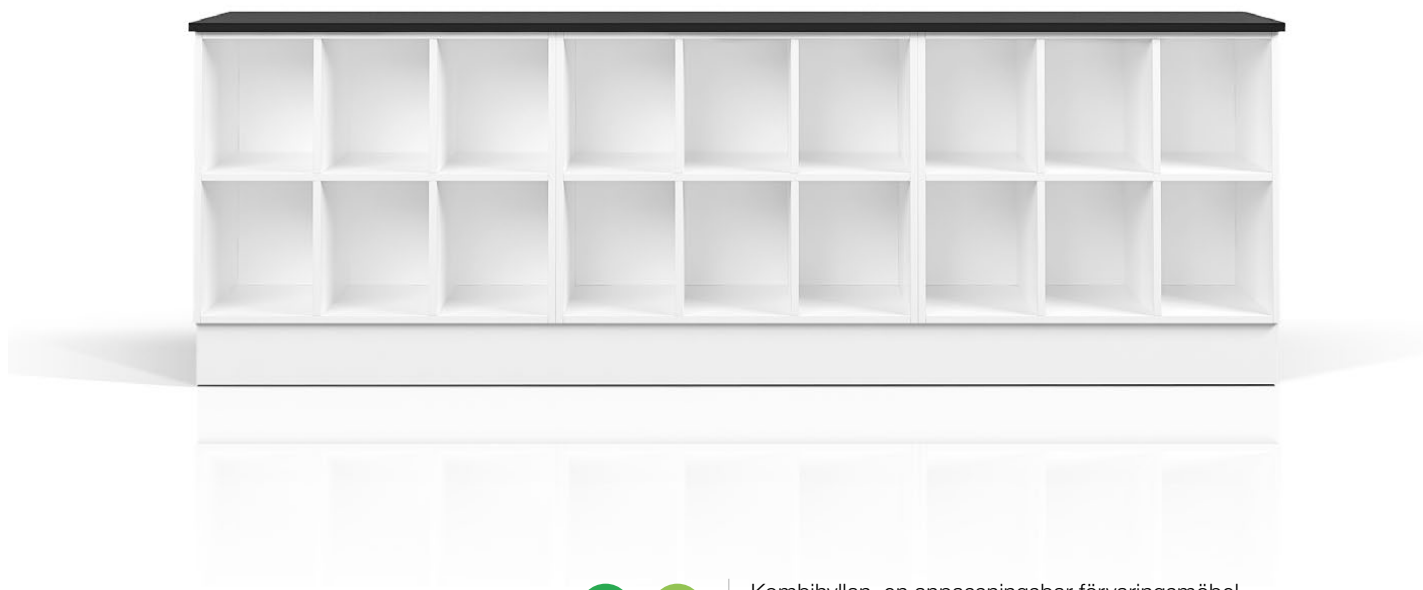

CombiLine

Kombihylla

Design | **TrCe**

Kombihyllan, en anpassningsbar förvaringsmöbel. Bygg fritt från golv till tak. Utnyttja väggytan med en väggmonterad kombihylla och skapa en unik modul genom att fritt kombinera tillsammans med valfria tillbehör. Kombihyllan finns i standard vitt eller lackerad i valfri NCS kulör.

Komplettera gärna de lägre modulerna med en bänkskiva.

Mer info →