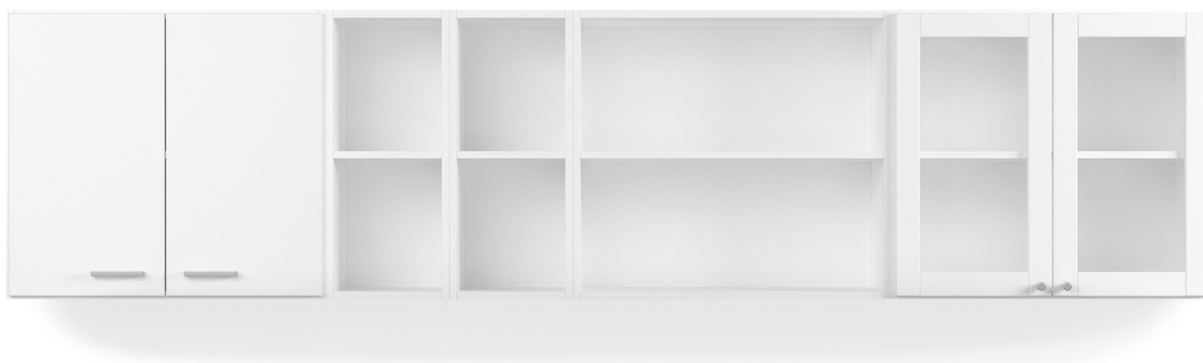

CombiLine

Vägghylla/Skåp

Design | TreCe

Väggmonterade hyllor och skåp fungerar som utrymmesbesparande alternativ eller komplement till våra golvstående moduler.

Öppna moduler kompletteras enkelt med dörrar, avdelare eller posthyllor. Finns i standard vitt eller lackerat i valfri NCS kulör. Upphängningslist ingår till alla väggmoduler.

Mer info →