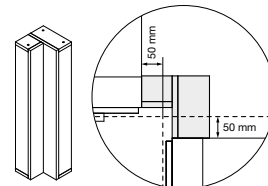

Hörnmodul, 100x880x100 mm

Benämning	Vit	SEK	NCS	SEK	Bok	Björk	Ek	SEK
Hörnmodul	821010	2354	829010L	2616	823010	825010	827010	*