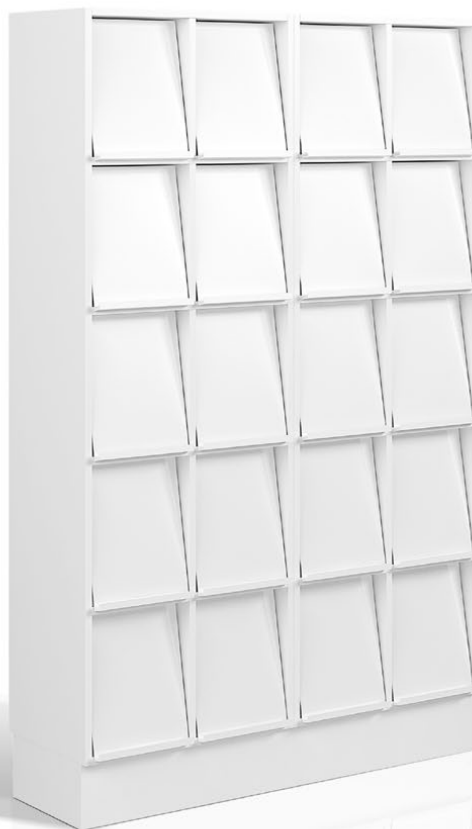

CombiLine Tidskriftshylla

Design | **TreCe**

Expo har exponeringsytor i pulverlackerad plåt för exponering av tidskrifter, böcker och referensmaterial. Gott om förvaringsutrymme bakom exponeringsytorna.

Du väljer själv vilken färg du önskar på dina exponeringsytor: vita eller svarta. Upphängningslist ingår till alla väggmoduler. Expo finns i standard vitt eller lackerad i valfri NCS kulör.

Mer info →