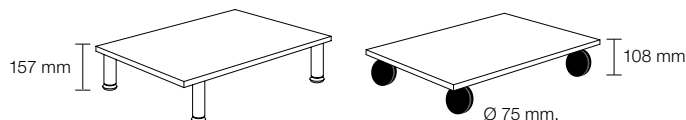

Rostfria justerbara ben. Önskar du andra ben/hjul kontakta TreCe.

Lastkapacitet per hjul: 100 kg
Material: svarta hjul med gummiyta
Två av hjulen har broms.

Bensats, Höjd 157 mm, Djup 370 mm (Inkl. bottenplatta)

Benämning	Vit SEK	NCS SEK	Bok	Björk	Ek SEK
30/370	841936 1216	879936L 1388	843936	845936	877936 *
60/370	841937 1216	879937L 1388	843937	845937	877937 *
80/370	841940 1216	879940L 1388	843940	845940	877940 *

Bensats, Höjd 157 mm, Djup 570 mm (Inkl. bottenplatta)

Benämning	Vit SEK	NCS SEK	Bok	Björk	Ek SEK
30/570	841931 1232	879931L 1411	843931	845931	877931 *
60/570	841932 1232	879932L 1411	843932	845932	877932 *
80/570	841939 1232	879939L 1411	843939	845939	877939 *
90/570	841933 1232	879933L 1411	843933	845933	877933 *

Hjulsats, Höjd 108 mm, Djup 570 mm (Inkl. bottenplatta)

Benämning	Vit SEK	NCS SEK	Bok	Björk	Ek SEK
30/570	841921 964	879921L 1101	843921	845921	877921 *
60/570	841922 964	879922L 1101	843922	845922	877922 *
80/570	841926 964	879926L 1101	843926	845926	877926 *
90/570	841923 964	879923L 1101	843923	845923	877923 *

Önskar du andra hjul, kontakta TreCe.