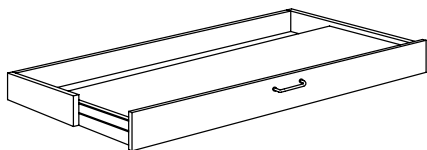

Glashylla, Djup 370 mm, 6 mm härdat glas (Bredd x Djup)

Benämning	Art nr	SEK
60/370	840941	543
80/370	840942	639
90/370	840943	731

Utdragshylla, vägg

Benämning	Vit	SEK	NCS	SEK	Bok	Björk	Ek	SEK
U2 60	811911	2852	819911L	4108	813911	815911	817911	*
U3 90	811912	2977	819912L	4533	813912	815912	817912	*