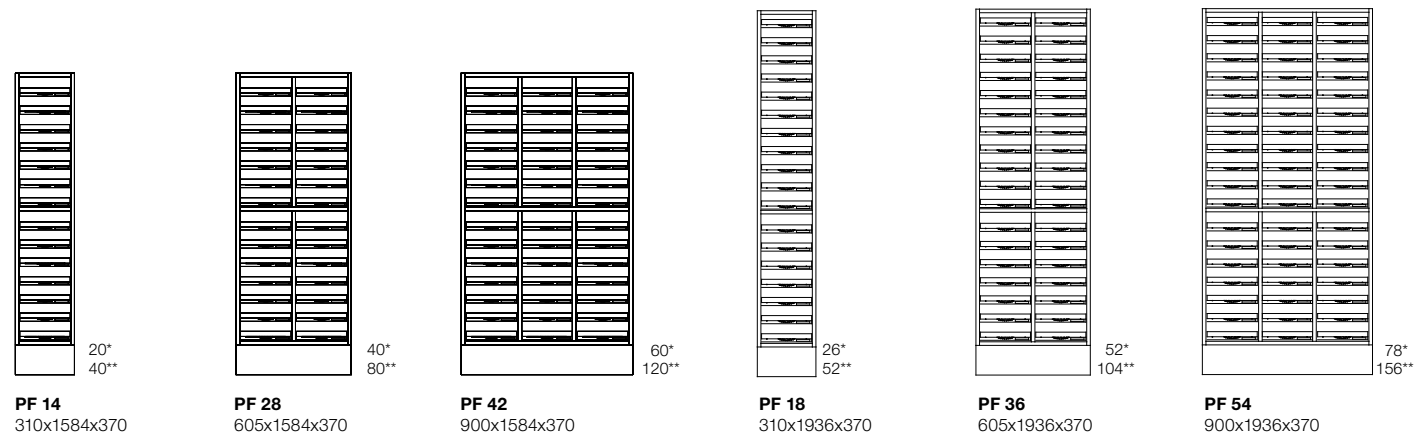

CombiLine Postsortering Golv Posthyllor i plexi

* Antal hyllor vid montering c/c 64 mm.

** Antal hyllor vid montering c/c 32 mm.

Höjd 1584 mm, Djup 370 mm

Benämning	Vit	SEK	NCS	SEK	Bok	Björk	Ek	SEK
PF14	851412	5616	859412L	8814	853412	855412	857412	*
PF28	851422	8819	859422L	13991	853422	855422	857422	*
PF42	851432	12095	859432L	19230	853432	855432	857432	*

Höjd 1936 mm, Djup 370 mm

Benämning	Vit	SEK	NCS	SEK	Bok	Björk	Ek	SEK
PF18	851411	6378	859411L	10141	853411	855411	857411	*
PF36	851421	10257	859421L	16363	853421	855421	857421	*
PF54	851431	14393	859431L	22810	853431	855431	857431	*