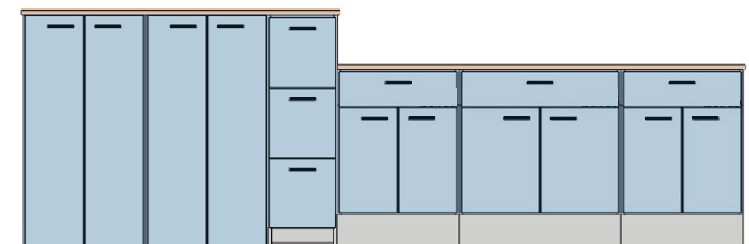

CombiLine exempel på kombinationer