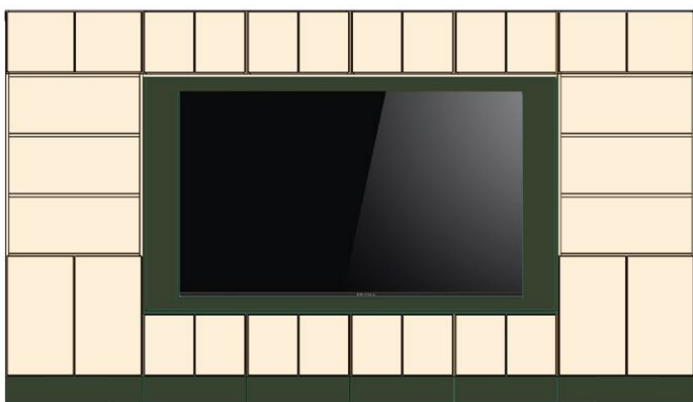

CombiLine exempel på kombinationer