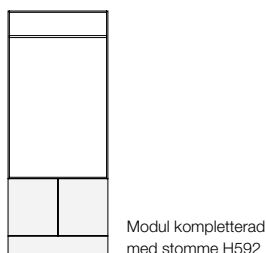

Modul kompletterad
med stomme H592

Benämning	NCS	SEK	Ek	Ask	SEK
Space Klädförvaing 1345, D487	204080	7407	214080	224080	6657

NCS: Lackad MDF, valfri NCS | **Ek:** Eklaminat | **Ask:** Askaminat
Livar med fronter.