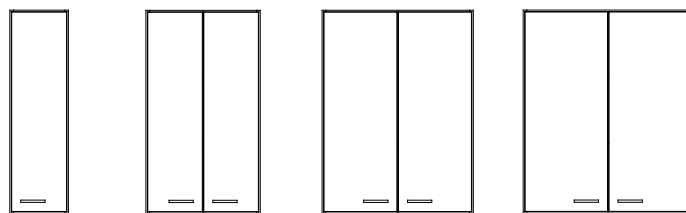

CombiLine Vägghylla/skåp

VH30/3 310x1075x370
VH60/3 605x1075x370
VH80/3 800x1075x370

VH90/3 900x1075x370

VS30/3 310x1075x370
VS60/3 605x1075x370

VS80/3 800x1075x370

VS90/3 900x1075x370

Höjd 1075 mm, Djup 370 mm