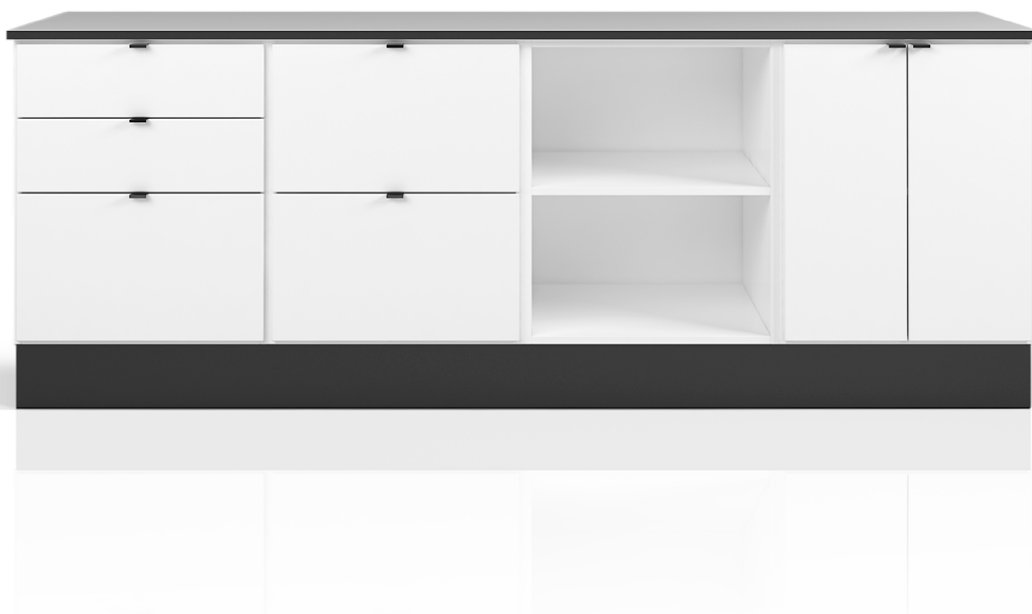

CombiLine Disk

Design | **TreCe**

Platseffektiva diskar som utnyttjar kontorets alla ytor. Kombinera din egen uppställning. Välj mellan olika moduler, öppna, med dörrar eller med lådor. Rostfria handtag ingår som standard.

Välj mellan två standardhöjder, 880 och 1057 mm. Finns i standard vitt eller lackerat i valfri NCS kulör.

Mer info →