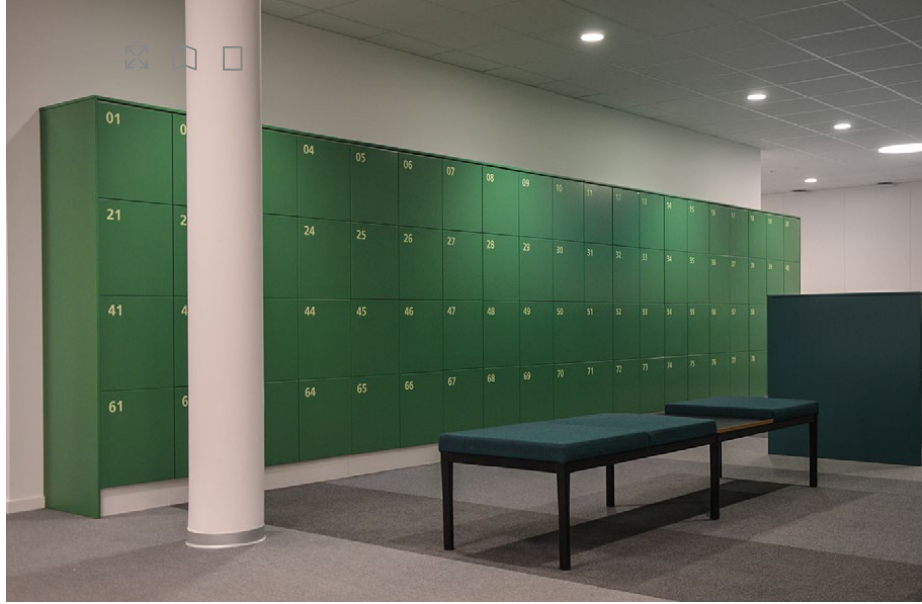

Rostfria handtag ingår som standard, Arbetsö finns i två bredder, 1680 och 2480 mm.

Mer info →

CombiLine Kopieringsstation

Design | TreCe

Färdigkombinerade stationer bestående av väggskåp, diskar och postsortering. Stommar och fronter i standard vitt, bänkskivor i antracit högtryckslaminat.

Specialdesignade dekaler och 60-liters kärl ingår. Kontakta TreCe om du önskar kombinera ihop en egen modul.

Mer info →

Konsolhylla

Design | **TreCe**

Bygg ditt eget hyllsystem av separata hyllplan, skenor och konsoler.

Hyllor finns i standard vitt. Välj önskat djup och kombinera med väggskenor eller hängskenor med tillhörande bärlist. Kontakta TreCe om du önskar annat material på dina hyllor.

Mer info →

Några referenser

Mått: Bredd x Höjd (inkl. sockel). x Djup. **Stomme, fronter:** 16 mm. **Sockelhöjd:** 143 mm. Samtliga dörrar är högerhängda som standard.

Space

Personlig förvaring

Flexibla moduler designade för både personlig och allmän förvaring på kontor och i offentliga miljöer. Space är enkel att passa in tack vare sin enhetliga och genomtänkta design. De välarbetade detaljerna såsom dörrar i heltäckande design och skohyllor, sittbänkar som livrar med fronter skapar en sömlös och stilren känsla. Detta återspeglas också i att Space är ett hållbart val då den är godkänd enligt Möbelfakta, består av hållbara material, tillverkad med socialt ansvar och kvalitetstestat på RISE.