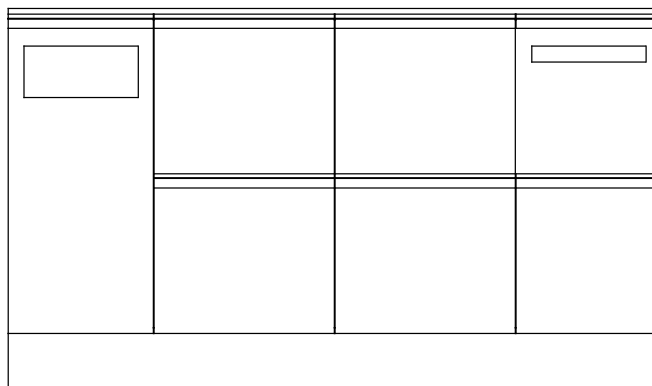

Tillbehör

Benämning		Art nr	SEK
Mail hängmapp	25 st, Esselte, format foolscap.	751090	853