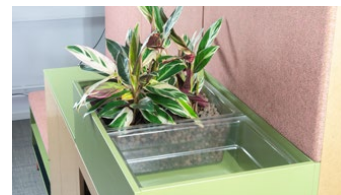

Mått: Bredd x Höjd (inkl. sockel), x Djup. **Stomme, fronter:** 16 mm. **Sockelhöjd:** 143 mm.
Samtliga dörrar är högerhängda som standard.

Skohyllor

Sockel ingår inte.
Kompletteras med sockel eller benstativ.

Benämning	Mått	NCS	SEK	Ek	Ask	SEK
Space singel öppen skohylla 232	395x232x487	207092	3072	217092	227092	2514

Space dubbel öppen skohylla 232	790x232x487	207091	3856	217091	227091	3114

Tillbehör - Skohylla	Material	Mått	Art nr	SEK
Space singel matta skohylla	Svart gummi	363x475	209023	486
Space dubbel matta skohylla	Svart gummi	758x475	209022	809

Sockel

Benämning	Mått	Vit	SEK	NCS	SEK	Ek	Ask	SEK
Space singel sockel	395x143x430	208072	660	208082	1272	218072	228072	1068
Space dubbel sockel	790x143x430	208071	708	208081	1321	218071	228071	1131
Space singel sockel, rygg mot rygg	395x143x450	208172	1323	208182	1558	218172	228172	1341
Space dubbel sockel, rygg mot rygg	790x143x450	208171	1402	208181	1778	218171	228171	1428

Vit: Direktlaminat | NCS: Lackad MDF, valfri NCS | Ek: Eklaminat | Ask: Askaminat

Benstativ