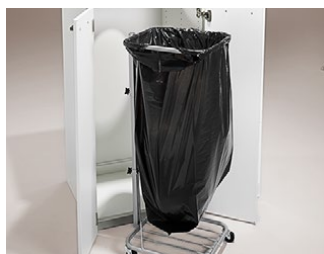

Säckhållare, 60-125 liter.