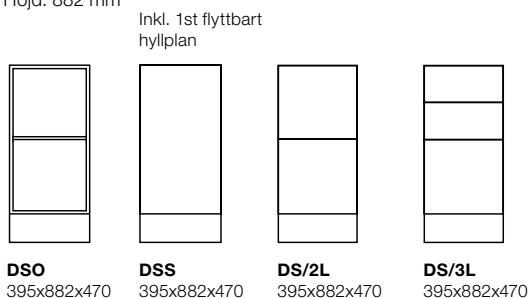

Mått: Bredd x Höjd (inkl. sockel). x Djup. **Stomme, fronter:** 16 mm. **Sockelhöjd:** 143 mm.
Samtliga dörrar är högerhängda som standard.

Space diskar och miljödiskar

Space förvaringsserie har diskar och miljösorteringsenheter i arbetshöjd, höjd 882 mm. Stommar i singel- och dubbelmoduler kan fritt kombineras med hyllplan, mellanväggar, dörrar och lådor i flera varianter.

Välj fritt bland någon av de färdiga modulerna eller sätt ihop din egen variant. Passande säckhållare finns som tillbehör. Håltagning går även att få i toppskiva mot tillägg. Färdiga moduler med inkast i front har en utdragbar säckhållare innanför dörren, rekommenderad sopsäck 85-125 L. Fronterna är heltäckande med push open beslag. Gäller ej dörrar med inkast.

Färdiga moduler

Stomme, sockel, rygg tj 16 mm: I vit direktlaminat, med 0,8 mm rak ABS-kantlist
Fronter, tj 16 mm, lackad MDF:

Vit/Vit = Stomme i vit laminat med fronter lackerade i NCS S 0500-N, vit
Vit/NCS = Stomme i vit laminat med fronter lackerade i valfri NCS kulör.

Sockelhöjd: 143 mm

Innermått låda H182: B325 x H127 x D420 mm

Innermått låda H366: B325 x H311 x D420 mm.

Space Diskar har lådor med höga sidor, 100% utdrag, max lastvikt 35 kg med push open beslag

Space diskar färdiga moduler

Höjd: 882 mm

DSO 395x882x470
DSS 395x882x470
DS/2L 395x882x470
DS/3L 395x882x470

Space disk singel	Mått	Vit	SEK
Space disk singel DSO	395x882x470	200104	3584

Space disk singel	Mått	Vit/Vit	Vit/NCS	SEK
Space disk singel DSS	395x882x470	200105	200106	4682
Space disk singel DS/2L	395x882x470	200107	200108	9263
Space disk singel DS/3L	395x882x470	200109	200110	10914