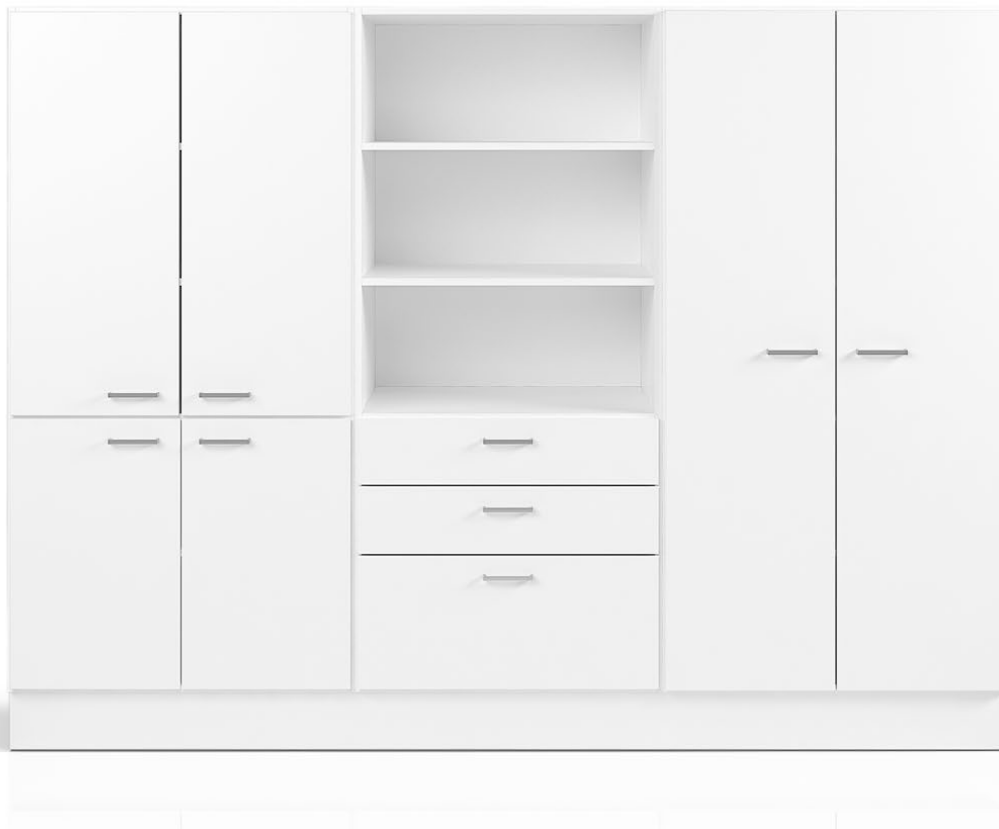

CombiLine

Kontorshylla/skåp

Design | TreCe

Kontorshyllor och skåp för förvaring i stora volymer. Finns i standard vitt eller lackerat i valfri NCS kulör. Välj mellan olika bredder, höjder och djup. Möjlighet att välja till dörrar, glasdörrar, glashyllor, lådor och mapplådor.

Kontorshyllor kan enkelt anpassas till personlig och publik förvaring med olika typ av lås. Denna serie kan kundanpassas. Kontakta TreCe för artikelnummer eller ritningsförslag.

Bänkskivor till de lägre modellerna finns även som komplement.

Mer info →