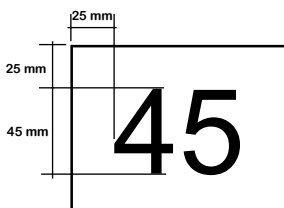

Typsnitt: Arial Regular 188pt

Önskas annat typsnitt eller kulör, kontakta TreCe.

Foliering siffror

3M höghäftande

Benämning	Kulör	Art.nr	SEK
Foliering siffror	Svart	810077	50
Foliering siffror	Valfri*	810076	68
Foliering siffror, fabriksmontering		810009	135

* valfri kulör inom standard, 3M

Invändiga mått/dörr

Space dörr H446:

Singel = B363 x H424 x D454 mm
Dubbel = B371 x H424 x D454 mm

Space dörr H894:

Singel = B363 x H864 x D454 mm
Dubbel = B371 x H864 x D454 mm

Space dörr H595:

Singel = B363 x H573 x D454 mm
Dubbel = B371 x H573 x D454 mm