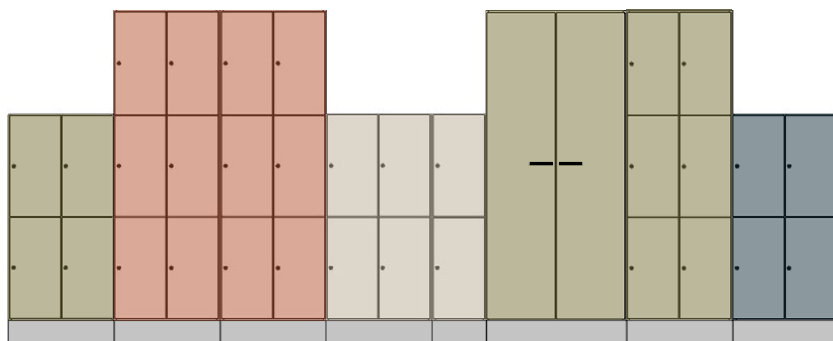

Vinröd NCS/RAL 3005 Oliv NCS/RAL 6013 Gammelrosa NCS/RAL 3014 Pärlvit NCS/RAL 1013