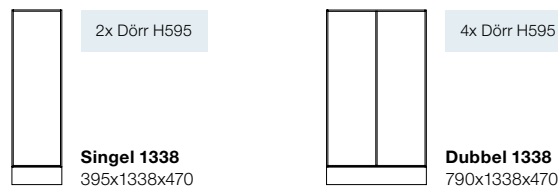

Space stomme - Höjd 1338mm

Benämning	Mått	Vit	SEK	NCS	SEK
Space singel stomme 1338	395x1338x470	201178	3843	201179	7131
Space dubbel stomme 1338	790x1338x470	201180	4416	201181	9180