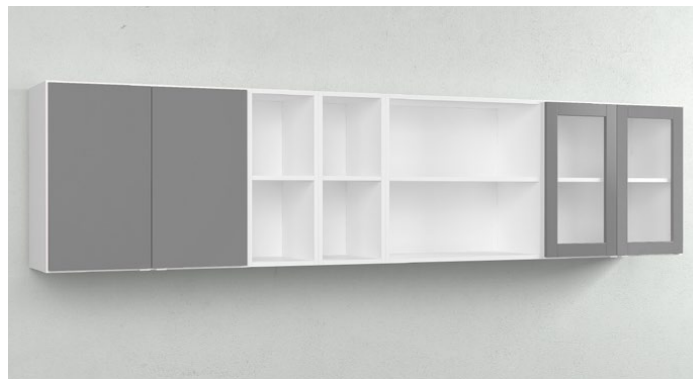

Mått: Bredd x Höjd x Djup. **Stomme:** 19 mm. **Fronter:** 16 mm.
Upphångningslist ingår i alla väggmoduler.
NCS avser produkt lackad i en valfri NCS-kulör.

CombiLine

Vägghylla/skåp

Öppna moduler kompletteras enkelt med dörrar, avdelare eller posthyllor. Finns i standard vitt eller lackerat i valfri NCS kulör. Upphångningslist ingår till alla väggmoduler.

Standardhöjder: 371 mm, 723 mm och 1075 mm. Moduler i bredd 605 mm kan även fås med enkeldörr, kontakta TreCe för artikelnummer.

OBS! Notera på din beställning om handtagen ska placeras nedtill eller uptill på skåpen.

Allmänna specifikationer →

CombiLine Vägghylla/skåp

Höjd 371 mm, Djup 370 mm

Benämning	Vit	SEK	NCS	SEK	Bok	Björk	Ek	SEK
VH30/1	831322	2004	839322L	2925	833322	835322	837322	*
VH60/1	831313	2279	839313L	3718	833313	835313	837313	*
VH80/1	831331	2776	839331L	4561	833331	835331	837331	*
VH90/1	831314	2838	839314L	4788	833314	835314	837314	*

Benämning	Vit	SEK	NCS	SEK	Bok	Björk	Ek	SEK
VS30/1	831422	2601	839422L	3666	833422	835422	837422	*
VS60/1	831413	3463	839413L	5188	833413	835413	837413	*
VS80/1	831433	4058	839433L	6231	833433	835433	837433	*

Höjd 723 mm, Djup 370 mm

Benämning	Vit	SEK	NCS	SEK	Bok	Björk	Ek	SEK
VH30/2	831321	2466	839321L	4129	833321	835321	837321	*
VH60/2	831311	2889	839311L	5412	833311	835311	837311	*
VH80/2	831332	3720	839332L	6806	833332	835332	837332	*
VH90/2	831312	3802	839312L	7173	833312	835312	837312	*

Benämning	Vit	SEK	NCS	SEK	Bok	Björk	Ek	SEK
VS30/2	831421	3134	839421L	5106	833421	835421	837421	*
VS60/2	831411	4157	839411L	7353	833411	835411	837411	*
VS80/2	831432	5148	839432L	9081	833432	835432	837432	*
VS90/2	831412	5250	839412L	9594	833412	835412	837412	*

* Pris enligt offert. Kontakta TreCe för mer information.