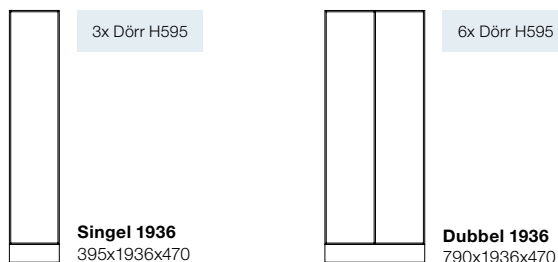

Space stomme - Höjd 1936mm

Benämning	Mått	Vit	SEK	NCS	SEK
Space singel stomme 1936, dörr H595	395x1936x470	201124	3733	201125	7778
Space dubbel stomme 1936, dörr H595	790x1936x470	201126	5001	201127	11637

Hyllplan

Benämning	Mått	Vit	SEK	NCS	SEK
Space singel hylla fast, mellan fack	363x16x451	205009	206	205019	437
Space hyllplan singel flyttbart *	363x16x385	205010	185	205020	371
Space dubbel hylla fast, mellan fack	371x16x451	205011	206	205021	437
Space hyllplan dubbel flyttbart*	371x16x385	205012	185	205022	371

* Indraget i framkant.