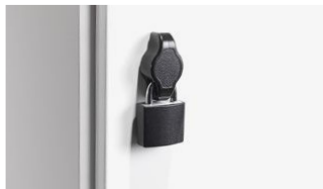

Hänglåsbeslag, exklusive hänglås.

Skåplås, inklusive 2 st. nycklar ingår.

RFID-lås, EM eller Mifare.

Kodlås, mekaniskt, för privat eller publik användning.

Tillbehör

Benämning	Material	Mått	Art nr	SEK
Space hyllsats <i>Vändbar hylla monteras på höger eller vänster sida i skåpet. Kan även lackeras i valfri RAL, mot tillägg.</i>	Vit metall	185x341x290	209040	337
Spegel		230x400	840912	658
Space singel klädstång	Aluminium	356	209009	213
Space dubbel klädstång	Aluminium	371	209010	213
Klädkrok, till klädstång	Alu look		830006	197
Ankarkrok, infästning tak/hyllplan	Alu look		830899	300
Stuff korkbox	Kork	90x44x347	890101	205
Stuff hyllplan korkbox	Vit aluminium	97x80x350	890201	636
Space singel matta	Svart gummi	362x454	209026	486
Space dubbel matta	Svart gummi	370x454	209027	486