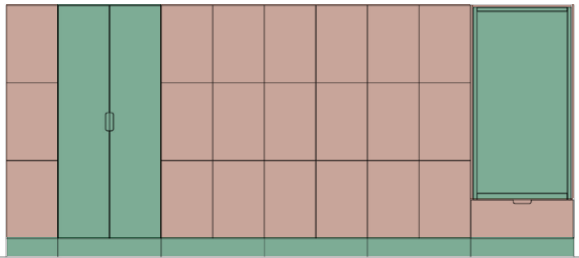

Mått: Bredd x Höjd (inkl. sockel). x Djup. **Stomme, fronter:** 16 mm. **Sockelhöjd:** 143 mm. Samtliga dörrar är högerhängda som standard.

Space exempel på kombinationer