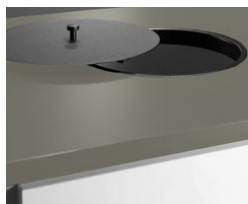

Lock med knapp till rund håltagning med insats i stål

Benämning	Mått	Kulör	Art nr	SEK
Lock	Ø 250	Vit	820957	940
Lock	Ø 250	Svart	820959	940

Lock med knapp till rund
håltagning med insats i stål.

Håltagning och lock integrerad/nedfäld i bänkskiva

Benämning	Mått	Färg	Art nr	SEK
Håltagning rund	Ø 250	Rostfritt	820980	1792
Lock håltagning kompaktlaminat	Ø 250	Vitt (F1040)	820985	604
Lock håltagning kompaktlaminat	Ø 250	Antracit (F2297)	820986	604

* Pris enligt offert. Kontakta TreCe för mer information.