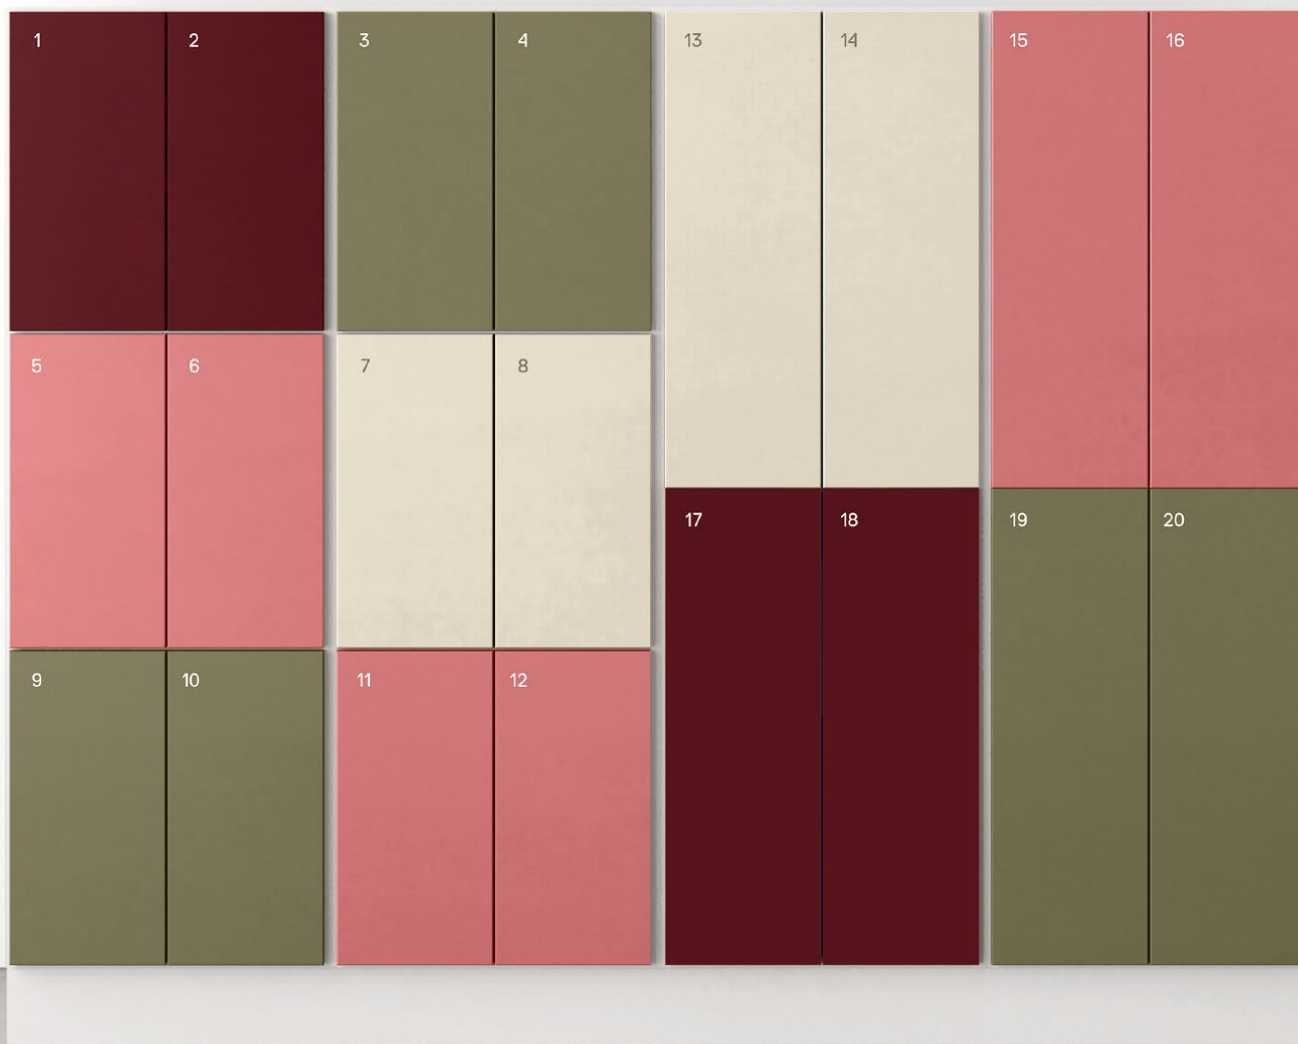

CombiLine exempel på kombinationer