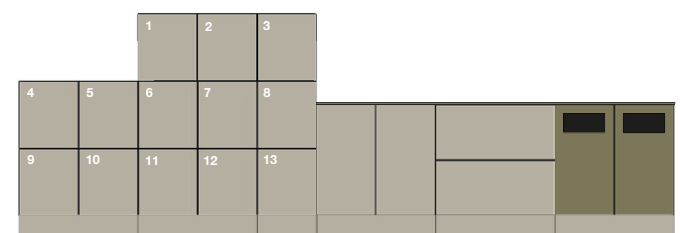

Space exempel på kombinationer

Mått: Bredd x Höjd x Djup.

Office

Personlig förvaring

Office är en produktfamilj som tagits fram för att möta de behov som finns på det moderna kontoret. Smarta lösningar med fokus på funktion och låg påverkan på miljön är delar som vi lagt stor vikt på. Tillverkad i nålad filt med 7 % ull och 93 % polyester, med detaljer i obehandlat läder.