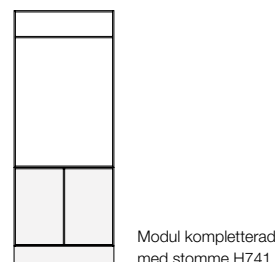

Modul kompletterad
med stomme H741

Benämning	NCS	SEK	Ek	Ask	SEK
Space Klädförvaing 1195, D487	204081	6930	214081	224081	5712

NCS: Lackad MDF, valfri NCS | **Ek:** Eklaminat | **Ask:** Askaminat
Livar med fronter.