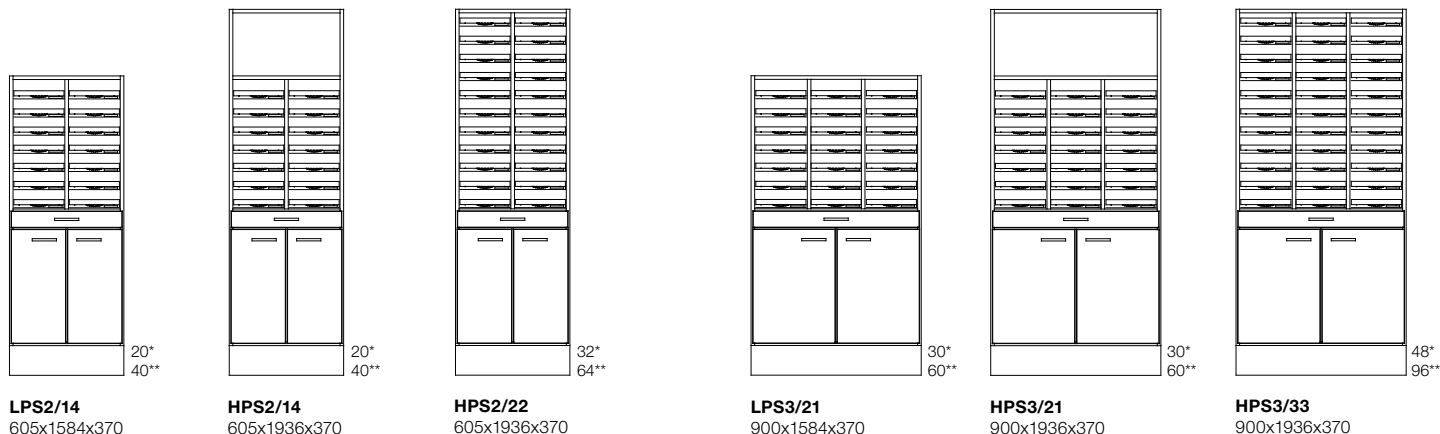

Mått: Bredd x Höjd (inkl. sockel) x Djup. **Stomme:** 19 mm. **Fronter:** 16 mm. **Sockelhöjd:** 157 mm.

Posthyllor i plexi är monterade c/c 96 mm som standard.

NCS avser produkt lackad i en valfri NCS-kulör.

CombiLine Postsortering Golv Posthyllor i plexi

* Antal hyllor vid montering c/c 64 mm.

** Antal hyllor vid montering c/c 32 mm.

Höjd 1584 mm, Djup 370 mm

Benämning	Vit	SEK	NCS	SEK	Bok	Björk	Ek	SEK
LPS2/14	851224	9745	859224L	15664	853224	855224	857224	*

Höjd 1584 mm, Djup 370 mm

Benämning	Vit	SEK	NCS	SEK	Bok	Björk	Ek	SEK
LPS3/21	851324	12454	859324L	20539	853324	855324	857324	*

Höjd 1936 mm, Djup 370 mm

Benämning	Vit	SEK	NCS	SEK	Bok	Björk	Ek	SEK
HPS2/14	851214	10251	859214L	17259	853214	855214	857214	*
HPS2/22	851216	11196	859216L	18037	853216	855216	857216	*

Höjd 1936 mm, Djup 370 mm

Benämning	Vit	SEK	NCS	SEK	Bok	Björk	Ek	SEK
HPS3/21	851314	13256	859314L	22773	853314	855314	857314	*
HPS3/33	851316	14530	859316L	23907	853316	855316	857316	*

Postsortering golv kan fås med genomräkning upptill i skåpen.

Kontakta TreCe för mer information.

*Pris enligt offert. Kontakta TreCe för mer information.