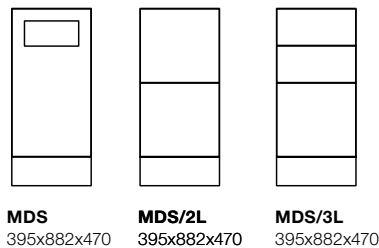

Space miljödiskar färdiga moduler

Höjd: 882 mm | Utdragbar säckhållare ingår till dörr med inkast.

MDS 395x882x470
MDS/2L 395x882x470
MDS/3L 395x882x470

Space Miljödiskar singel	Mått	Vit/Vit	Vit/NCS	SEK
Space Miljödisk MDS*	395x882x470	200103	200203	5766
Space Miljödisk MDS/2L	395x882x470	200101	200201	8325
Space Miljödisk MDS/3L	395x882x470	200102	200202	10445