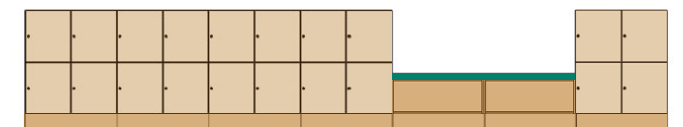

Mått: Bredd x Höjd (inkl. sockel). x Djup. **Stomme, fronter:** 16 mm. **Sockelhöjd:** 143 mm. Samtliga dörrar är högerhängda som standard.

Space exempel på kombinationer