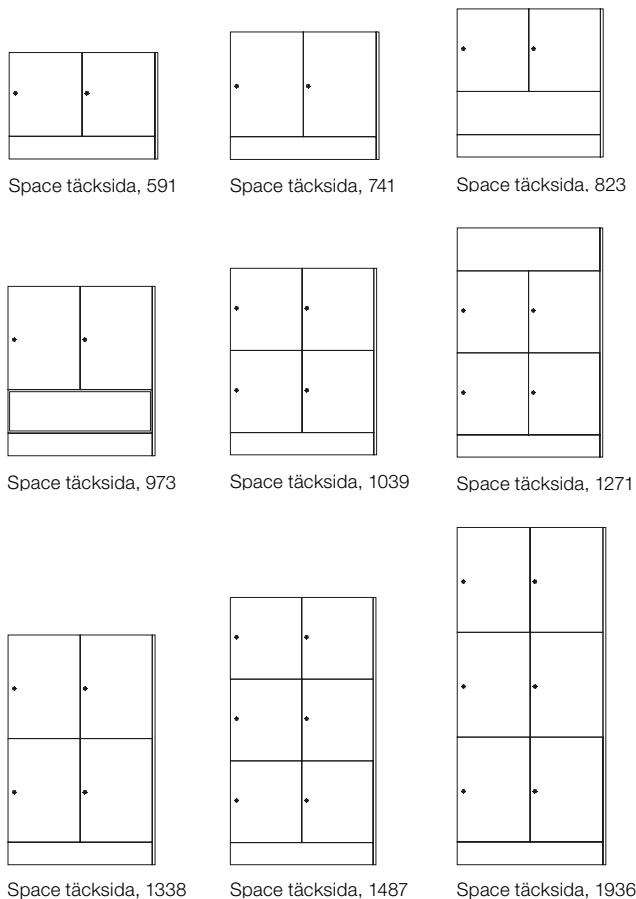

Mått: Bredd x Höjd (inkl. sockel). x Djup. **Stomme, fronter:** 16 mm. **Sockelhöjd:** 143 mm.
Samtliga dörrar är högerhängda som standard.

Täcksidor, tj 16mm

Benämning	Mått	NCS	Ek	Ask	SEK
<i>Vid placering mot vägg</i>					
Space täcksida enkel, 591	490x591	206033	216033	226033	699
Space täcksida enkel, 741	490x741	206037	216037	226037	810
Space täcksida enkel, 823	490x823	206035	216035	226035	822
Space täcksida enkel, 973	490x970	206039	216039	226039	990
Space täcksida enkel, 1039	490x1039	206021	216021	226021	1008
Space täcksida enkel, 1271	490x1271	206041	216041	226041	1026
Space täcksida enkel, 1338	490x1338	206031	216031	226031	1428
Space täcksida enkel, 1487	490x1487	206022	216022	226022	1512
Space täcksida enkel, 1936	490x1936	206023	216023	226023	1656
<i>Vid placering rygg mot rygg</i>					
Space täcksida dubbel, 591	980x591	206034	216034	226034	1008
Space täcksida dubbel, 741	980x741	206038	216038	226038	1179
Space täcksida dubbel, 823	980x823	206036	216036	226036	1194
Space täcksida dubbel, 973	980x973	206040	216040	226040	1521
Space täcksida dubbel, 1039	980x1039	206521	216521	226521	1530
Space täcksida dubbel, 1271	980x1241	206042	216042	226042	1560
Space täcksida dubbel, 1338	980x1338	206032	216032	226032	1905
Space täcksida dubbel, 1487	980x1487	206522	216522	226522	2511
Space täcksida dubbel, 1936	980x1936	206523	216523	226523	2748

NCS: Lackad MDF, valfri NCS
Ek: Eklaminat | **Ask:** Asklaminat