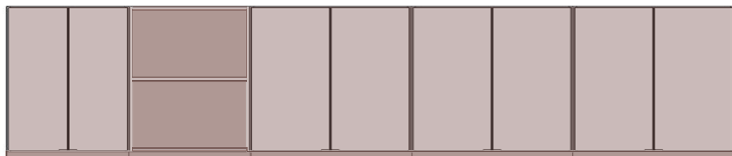

CombiLine exempel på kombinationer