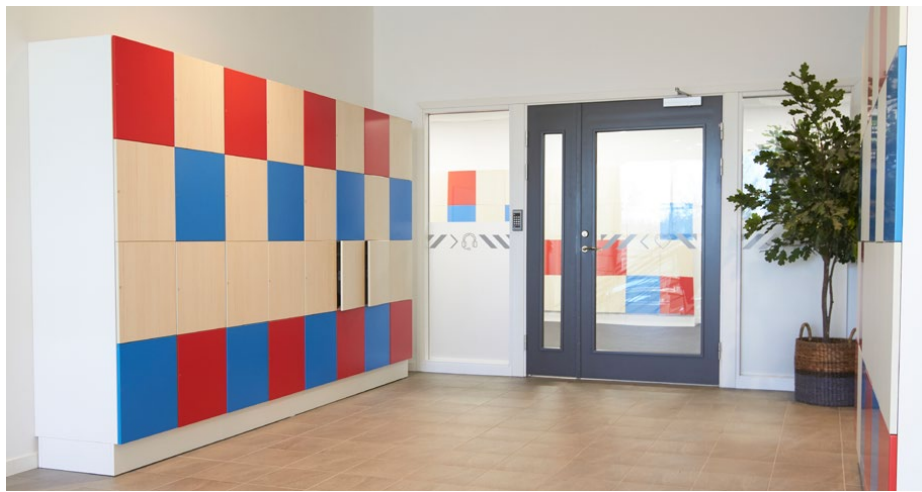

Mått: Bredd x Höjd (inkl. sockel). x Djup. **Stomme, fronter:** 16 mm. **Sockelhöjd:** 143 mm. Samtliga dörrar är högerhängda som standard.

Space

Personlig förvaring

Flexibla moduler designade för både personlig och allmän förvaring på kontor och i offentliga miljöer. Space är enkel att passa in tack vare sin enhetliga och genomtänkta design. De välarbetade detaljerna såsom dörrar i heltäckande design och skohyllor, sittbänkar som livrar med fronter skapar en sömlös och stilren känsla. Detta återspeglas också i att Space är ett hållbart val då den är godkänd enligt Möbelfakta, består av hållbara material, tillverkad med socialt ansvar och kvalitetstestat på RISE.