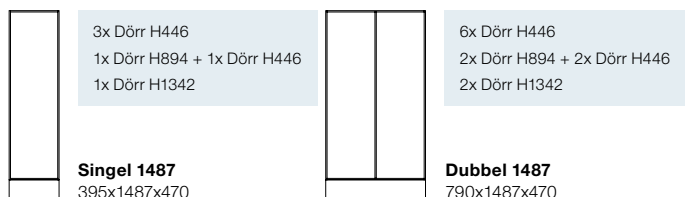

Space stomme - Höjd 1487mm

Benämning	Mått	Vit	SEK	NCS	SEK
Space singel stomme 1487	395x1487x470	201109	3573	201119	6757
Space dubbel stomme 1487	790x1487x470	201112	4532	201122	9852