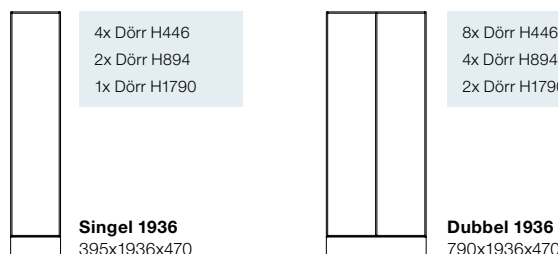

Space stomme - Höjd 1936mm

Benämning	Mått	Vit	SEK	NCS	SEK
Space singel stomme 1936	395x1936x470	201110	3695	201120	7709
Space dubbel stomme 1936	790x1936x470	201113	4957	201123	11532