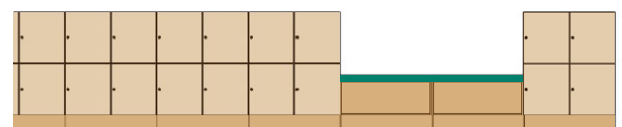

* Pris enligt offert. Kontakta TreCe för mer information.

Mått: Bredd x Höjd (inkl. sockel). x Djup. **Stomme, fronter:** 16 mm. **Sockelhöjd:** 143 mm.
 Samtliga dörrar är högerhängda som standard.

Space