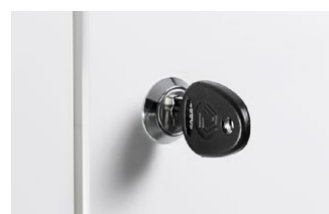

*Kontakta TreCe för nätverksbaserade lås samt lås enligt ovan.

Stuff korkbox och hylla håller ordning på mindre föremål.

Spegel

Hänglåsbeslag, exklusive hänglås.

Skåplås, inklusive 2 st. nycklar ingår.

RFID-lås, EM eller Mifare.