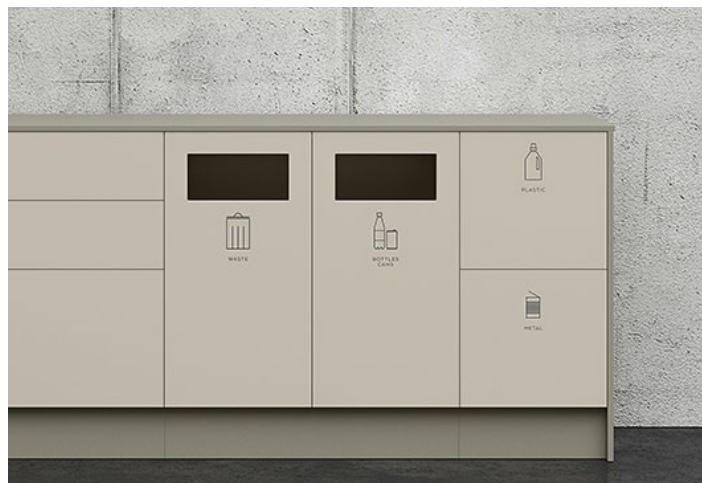

Kontakta TreCe om du önskar andra symboler eller text på andra språk.

Kombinera din egen förvaring med standardmoduler i vitt och valfri NCS kulör.

\* Pris enligt offert. Kontakta TreCe för mer information.