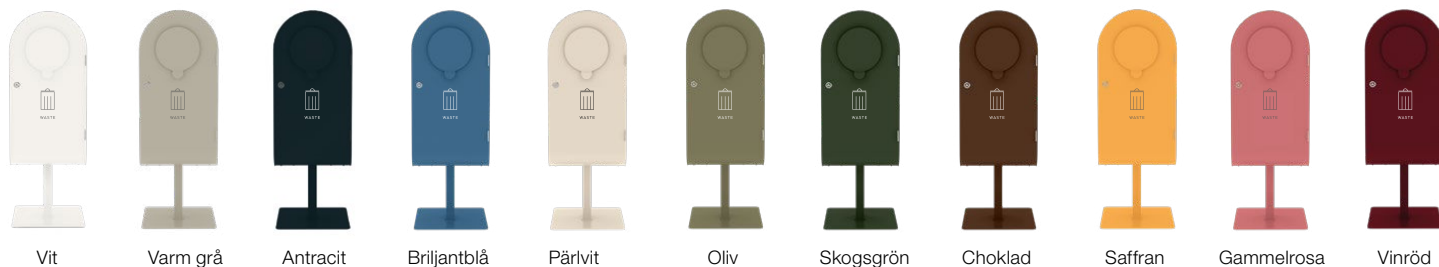

Popsicle

Pulverlackerad galvad stålplåt, inkl. lås med låsnyckel.
Total höjd med fotplatta 1044 mm, med betongföt 1145 mm.
Volym: 57 L

Kulör	Mått	Art nr	SEK
RAL 9010 Vit	359x733x477	380110	7548
RAL 7032 Varm grå	359x733x477	380114	7548
RAL 7016 Antracit	359x733x477	380111	7548
RAL 5023 Brilljantblå	359x733x477	380119	7548
RAL 1013 Pärlvit	359x733x477	380113	7548
RAL 6013 Oliv	359x733x477	380115	7548
RAL 6020 Skogsgrön	359x733x477	380102	7548
RAL 8014 Choklad	359x733x477	380116	7548
RAL 1017 Saffran	359x733x477	380118	7548
RAL 3014 Gammelrosa	359x733x477	380117	7548
RAL 3005 Vinröd	359x733x477	380106	7548

Valfri RAL-kulör mot tillägg. Kontakta TreCe.

Popsicle med lock

Pulverlackerad galvad stålplåt, inkl. lås med låsnyckel.
Total höjd med fotplatta 1044 mm, med betongföt 1145 mm.
Volym: 57 L

Kulör	Mått	Art nr	SEK
RAL 9010 Vit	359x733x477	380210	8976
RAL 7032 Varm grå	359x733x477	380214	8976
RAL 7016 Antracit	359x733x477	380211	8976
RAL 5023 Brilljantblå	359x733x477	380219	8976
RAL 1013 Pärlvit	359x733x477	380213	8976
RAL 6013 Oliv	359x733x477	380215	8976
RAL 6020 Skogsgrön	359x733x477	380202	8976
RAL 8014 Choklad	359x733x477	380216	8976
RAL 1017 Saffran	359x733x477	380218	8976
RAL 3014 Gammelrosa	359x733x477	380217	8976
RAL 3005 Vinröd	359x733x477	380206	8976

Popsicle Kulörer