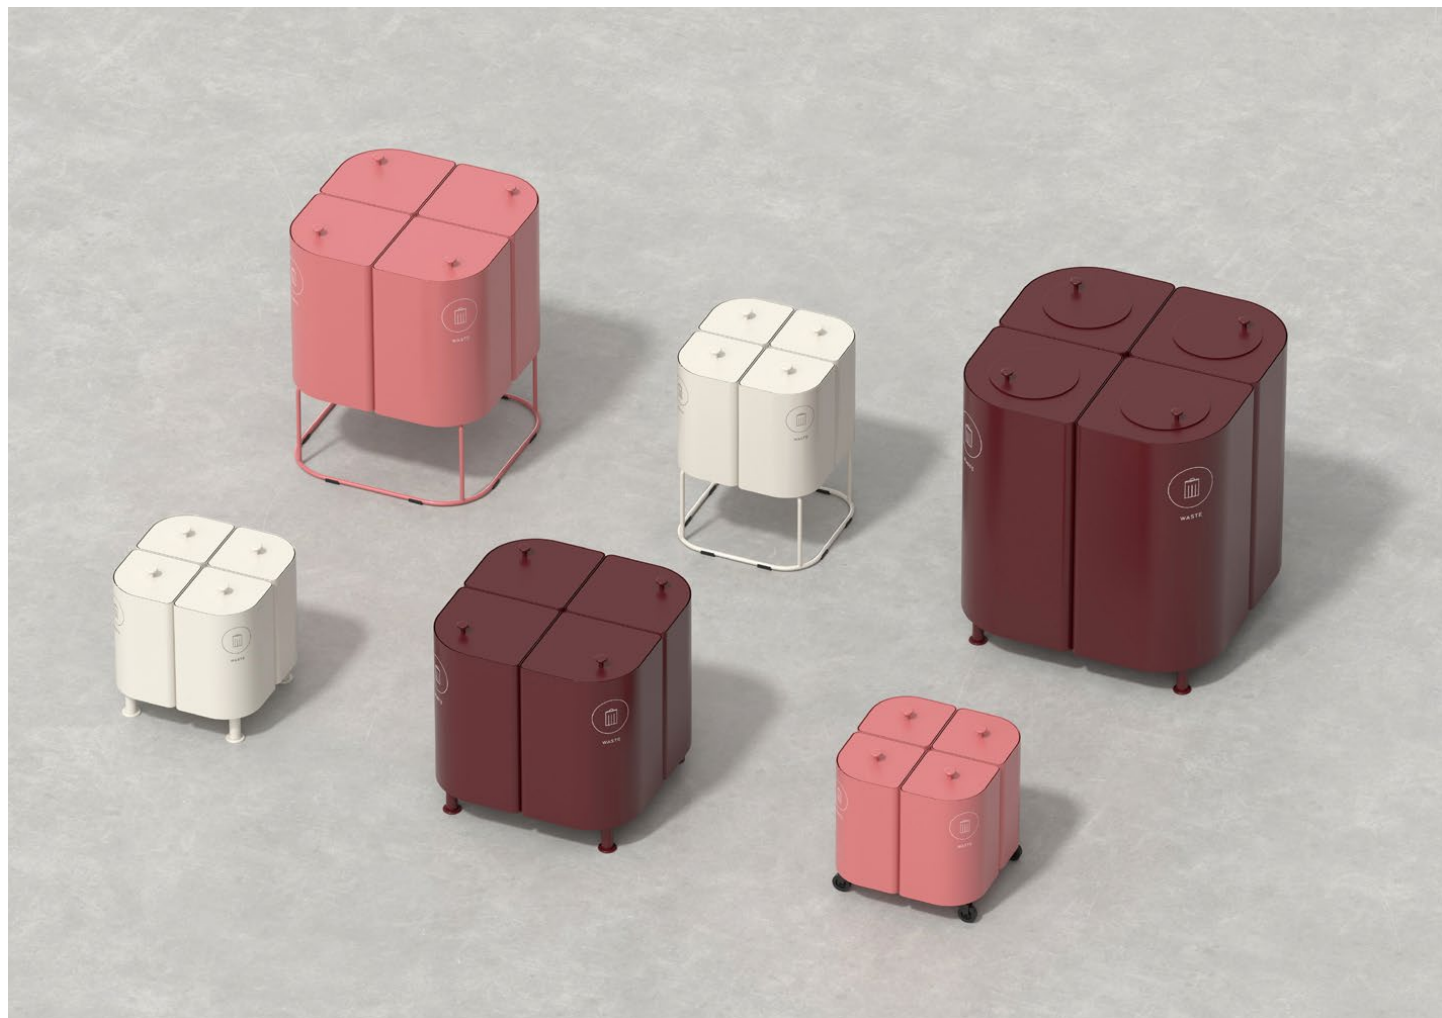

KLOSS Small Pärlvita RA131068 bänkbord