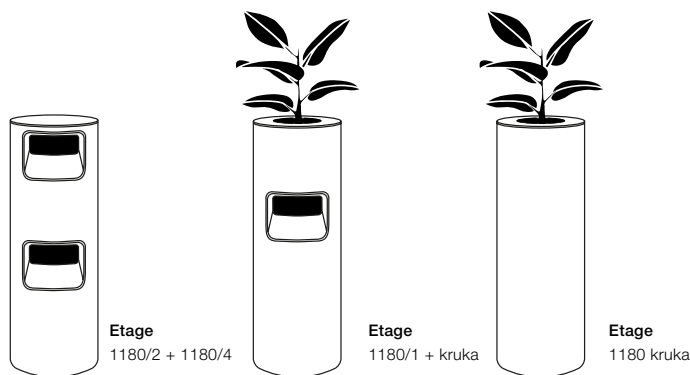

Etagé 1180 1 inkast + kruka

Skyddande metallring RAL 9004 och 1x Innerkärl hög + 1x kruka ingår, 1x 80 L + 1x 35 L.

Mått: Höjd 1180 x Ø 440 m, hål Ø: 290 mm

Benämning	Beskrivning	Material/Färg	Art nr.	SEK
Etagé 1180/1 + kruka	Stomme i böjträ ekfanér	Klarlackad ekfanér	300621	22000
Etagé 1180/1 + kruka	Stomme i böjträ ekfanér	Vitbetsad ekfanér	300622	22000
Etagé 1180/1 + kruka	Stomme i böjträ ekfanér	Moccabetsad ekfanér	300623	22000

Etagé 870 1 inkast i front

1x Innerkärl hög ingår, 1x 80 L

Mått: Höjd 870 x Ø 440 mm

Benämning	Beskrivning	Material/Kulör	Art nr.	SEK
Etagé 870/1	Stomme i böjträ ekfanér	Klarlackad ekfanér	300101	14000
Etagé 870/1	Stomme i böjträ ekfanér	Vitbetsad ekfanér	300102	14000
Etagé 870/1	Stomme i böjträ ekfanér	Moccabetsad ekfanér	300103	14000

Etagé 870 toppmatad

Skyddande metallring RAL 9004 och 1x Innerkärl hög ingår, 1x 80 L

Mått: Höjd 870 x Ø 440 mm, hål Ø: 290 mm

Benämning	Beskrivning	Material/Färg	Art nr.	SEK
Etagé 870 toppmatad	Stomme i böjträ ekfanér	Klarlackad ekfanér	300121	14000
Etagé 870 toppmatad	Stomme i böjträ ekfanér	Vitbetsad ekfanér	300122	14000
Etagé 870 toppmatad	Stomme i böjträ ekfanér	Moccabetsad ekfanér	300123	14000

*Kontakta TreCe om annat faner eller kulör önskas, ange NCS.

Etagé 1180 4 inkast 2 i front/ 2 i rygg

4x Innerkärl låg halv ingår, 4 x 22 L

Mått: Höjd 1180 x Ø 440 mm

Benämning	Beskrivning	Material/Färg	Art nr.	SEK
Etagé 1180/4	Stomme i böjträ ekfanér	Klarlackad ekfanér	300611	24000
Etagé 1180/4	Stomme i böjträ ekfanér	Vitbetsad ekfanér	300612	24000
Etagé 1180/4	Stomme i böjträ ekfanér	Moccabetsad ekfanér	300613	24000

Etagé 1180 kruka

Skyddande metallring RAL 9004 och 1x kruka ingår, 1x 35 L

Mått: Höjd 1180 x Ø 440 mm, hål Ø: 290 mm

Benämning	Beskrivning	Material/Färg	Art nr.	SEK
Etagé 1180 kruka	Stomme i böjträ ekfanér	Klarlackad ekfanér	300631	18000
Etagé 1180 kruka	Stomme i böjträ ekfanér	Vitbetsad ekfanér	300632	18000
Etagé 1180 kruka	Stomme i böjträ ekfanér	Moccabetsad ekfanér	300633	18000