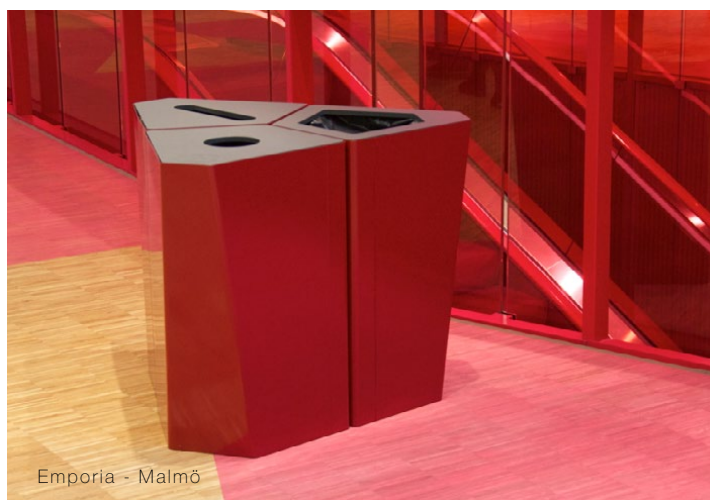

Stomme: Pulverlackerad stålplåt.

Lock: Vakuumfolierad MDF i vit, antracit eller oliv med screentryckt symbol i grått. Locken finns i åtta varianter med matchande hålbild.

Kite

Källsortering

En modulerbar källsortering designad av Annica Doms. Belönad med Red Dot Design Award och German Design Award för sin innovativa form. Designad för moduluppbyggnad i olika konstellationer. Kite passar mot vägg eller som en fristående accent i rummet.

De många kombinationsmöjligheterna utmanar fantasin och inspirerar till kreativitet. Lock i åtta olika utföranden med varierande håldesign och screentryckt symbol för olika sorters avfall. Kite finns i elva RAL-kulörer med lock i tre standardkulörer, vitt, antracit och olivgrå. Kite rymmer 70 L, anpassad för sopsäck om 85–125 L.

Hållbarhet och material

Locketts MDF-kärna uppfyller emissionskrav E1 för formaldehyd. MDF från certifierat skogsbruk. Stommen i pulverlackerad stålplåt tillverkas i Sverige och består till 20 % av återvunnet material.

Stålplåten är 100 % återvinningsbar. Stommens pulverlack är ett bra miljöval då inga lösningsmedel krävs.