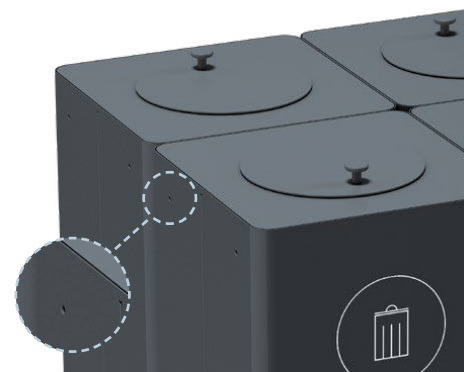

KLOSS Small Pärlvita RA131068 bänkbord

**KLOSS** ansluts till varandra med hjälp av anslutningshål på varje stomme.

**M1** - 12 st anslutningshål

**M2** - 8 st anslutningshål

**M3** - 4 st anslutningshål

**OBS!** Anslutningshålen finns med på alla våra stommar och kommer att synas beroende på vilken uppsättning du har.