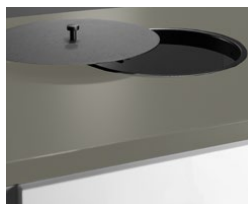

Lock med knapp till rund håltagning med insats i stål

Benämning	Mått	Kulör	Art nr	SEK
Lock	Ø 250	Vit	820957	940
Lock	Ø 250	Svart	820959	940

Lock med knapp till rund håltagning med insats i stål.

Håltagning och lock integrerad/nedfäld i bänkskiva

Benämning	Mått	Färg	Art nr	SEK
Håltagning rund	Ø 250	Rostfritt	820980	1792
Lock håltagning kompaktlaminat	Ø 250	Vitt (F1040)	820985	604
Lock håltagning kompaktlaminat	Ø 250	Antracit (F2297)	820986	604