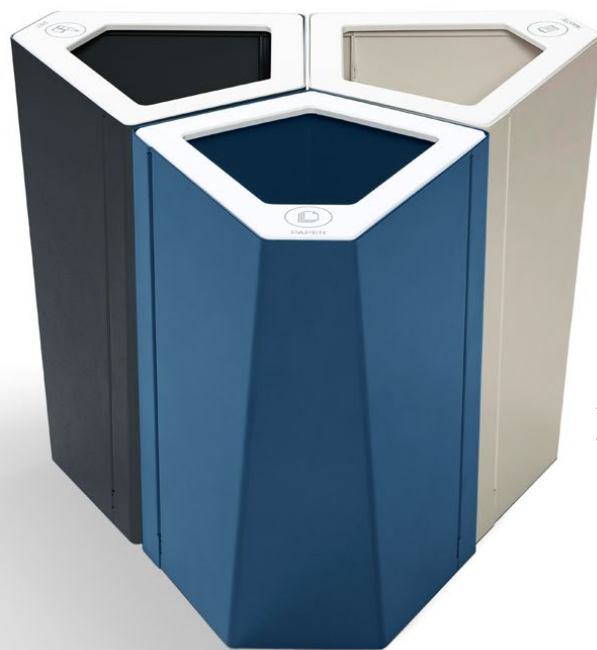

Antracit RAL 7016
Brilljantblå RAL 5023
Varm grå RAL 7032

Kite mini

Design | **Annica Doms**

Kite, har hämtat såväl sitt namn som sitt utseende från den geometriska formen av en drake. De raka vinklarna ger ett djärvt och spännande uttryck, samtidigt som de harmoniserar väl med rummet och dess gestalt. Den unika formen rymmer vinklar om 60°, 90° och 120° vilken gör den idealisk för placering i hörn av varierande vinkel. Kite mini är en exakt kopia av Kite, men är hälften så stor. Detta ger en tydlig "familjekänsla" och ett enhetligt uttryck.

Kite mini är tänkt för mindre utrymmen exempelvis under skrivbord, hotellrum eller mindre konferensrum. Till Kite mini finns även ett väggfäste, vilket gör att den kan placeras på vägg, som singel eller i par för att frigöra golvutrymme.

Kite mini finns i elva RAL-kulörer. Lock i vitt eller antracit med sex olika screentryckta symboler för sortering. Kite mini rymmer 10 L.

Mer info →

Svensk stålplåt,
100% återvinningsbar