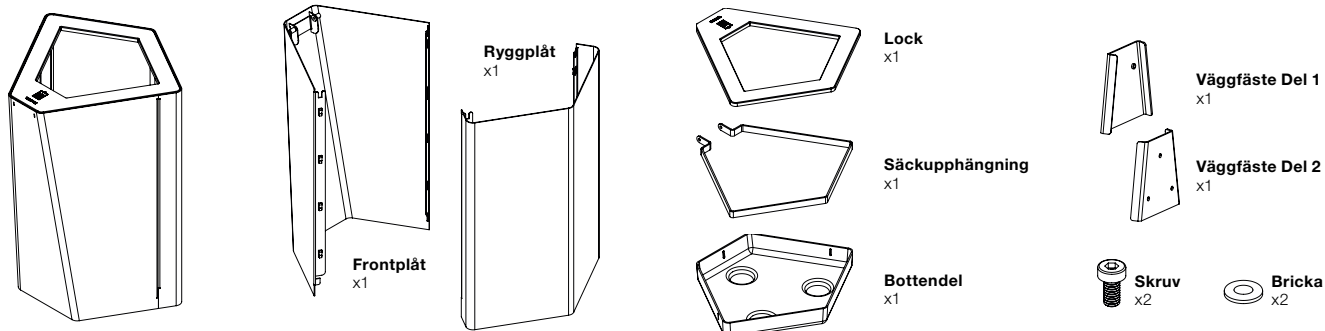

Kite mini Monteringsanvisning

Kite Mini Golv: Väggfästena (del 1 och 2) ingår inte.

Kite Mini Vägg: Väggfästen ingår. Ramen är förberedd med hål för installation, höger eller vänster hängda.