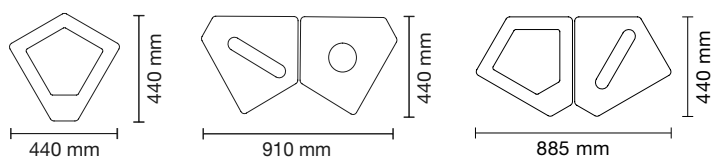

Stomme: Pulverlackerad stålplåt.

Lock: Vakuumfolierad MDF i vit, antracit eller olivgrå med screentryckt symbol i grått. Locken finns i åtta varianter med matchande hålbild.

Så här beställer du Kite

1.	2.	3. Kite lockinsats med knapp Lock med lås, kontakta TreCe Avfallshylla Fuktskyddsbottom Innerkärl Förhöjningsbottom
Välj stomme och kulör. Kite rymmer 70 L, utformad för sopsäck på 85-125 L.	Välj lock och symbol. (Kulörer på locket: antracit, vit eller olivgrå)	Välj tillbehör: Lock, lås, avfallshylla, fuktskyddsbottom, innerkärl eller förhöjningsbottom

Kite Stomme

Bredd 500 mm, Höjd 700 mm, Djup 492 mm

Kulör	Art nr	SEK
RAL 9010 Vit	881097	2844
RAL 7032 Varm grå	881074	2844
RAL 7016 Antracit	881098	2844
RAL 5023 Brillantblå	881079	2844
RAL 1013 Pärlvit	881073	2844
RAL 6013 Oliv	881075	2844
RAL 6020 Skogsgrön	881089	2844
RAL 8014 Choklad	881076	2844
RAL 1017 Saffran	881078	2844
RAL 3014 Gammelrosa	881077	2844
RAL 3005 Vinröd	881093	2844
RAW, klar pulverlackerad stålplåt, matt glans 5	881087	2844

Valfri RAL-kulör mot tillägg, kontakta TreCe.