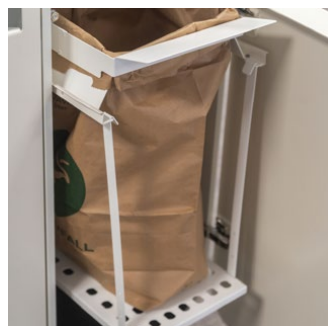

Fuktskyddsboten, kvadratisk.

Gummimatta

Säckhållare matavfall, justerbar i höjd 338-448 mm. Anpassad för returpåse 45 L

Fuktskyddsboten, kvadratisk