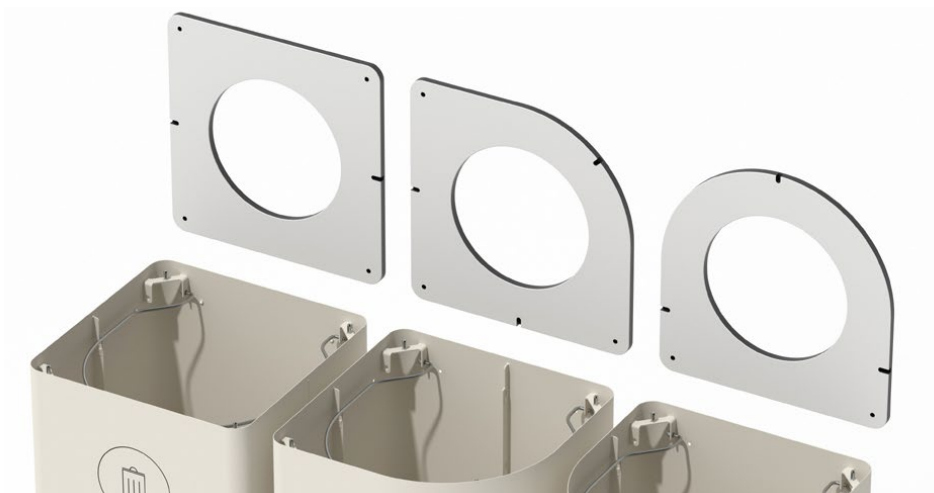

**Lock:** Lock i kompaktlaminat med knapp pulverlackerad RAL enligt tabell nedan. Knoppen är designad och finns endast hos TreCe.

Huvud Ø30mm x Fot Ø12 mm.

**KLOSS Topp** Kompaktlaminat med svart kärna, Bredd 352 mm x Djup 12 mm x Höjd 352 mm.