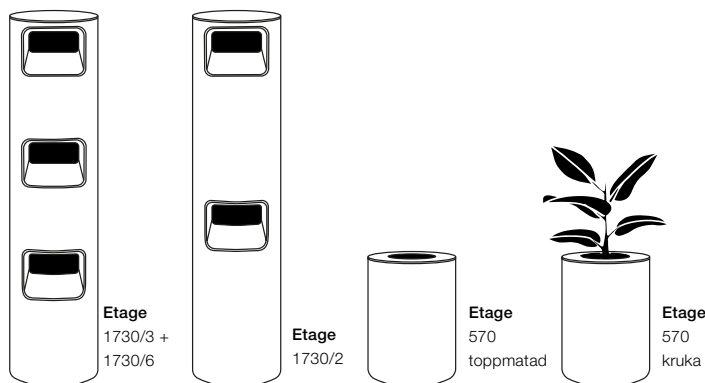

Önskar du hellre 3 st innerkärl låg kontakta TreCe för rätt art.nr.

Etage 1730 2 inkast i front

2x Innerkärl hög ingår, 2 x 80 L
Mått: Höjd 1730 x Ø 440 mm

Benämning	Beskrivning	Material/Färg	Art nr.	SEK
Etage 1730/2	Stomme i böjträ ekfanér	Klarlackad ekfanér	300021	26000
Etage 1730/2	Stomme i böjträ ekfanér	Vitbetsad ekfanér	300022	26000
Etage 1730/2	Stomme i böjträ ekfanér	Moccabetsad ekfanér	300023	26000

Etage 570 toppmatad

Skyddande metallring RAL 9004 och 1x Innerkärl ingår, 1x 45 L
Mått: Höjd 570 x Ø 440 mm, hål Ø: 290 mm

Benämning	Beskrivning	Material/Färg	Art nr.	SEK
Etage 570 toppmatad	Stomme i böjträ ekfanér	Klarlackad ekfanér	300801	11000
Etage 570 toppmatad	Stomme i böjträ ekfanér	Vitbetsad ekfanér	300802	11000
Etage 570 toppmatad	Stomme i böjträ ekfanér	Moccabetsad ekfanér	300803	11000

*Kontakta TreCe om annat faner eller kulör önskas, ange NCS.

Etage 1730 6 inkast 3 i front/ 3 i rygg

6x Innerkärl låg halv ingår, 6 x 22 L
Mått: Höjd 1730 x Ø 440 mm

Benämning	Beskrivning	Material/Kulör	Art nr.	SEK
Etage 1730/6	Stomme i böjträ ekfanér	Klarlackad ekfanér	300011	35000
Etage 1730/6	Stomme i böjträ ekfanér	Vitbetsad ekfanér	300012	35000
Etage 1730/6	Stomme i böjträ ekfanér	Moccabetsad ekfanér	300013	35000

Etage 570 kruka

Skyddande metallring RAL 9004 och 1x kruka ingår, 1x 35 L
Mått: Höjd 570 x Ø 440 mm, hål Ø: 290 mm

Benämning	Beskrivning	Material/Färg	Art nr.	SEK
Etage 570 kruka	Stomme i böjträ ekfanér	Klarlackad ekfanér	300701	10000
Etage 570 kruka	Stomme i böjträ ekfanér	Vitbetsad ekfanér	300702	10000
Etage 570 kruka	Stomme i böjträ ekfanér	Moccabetsad ekfanér	300703	10000