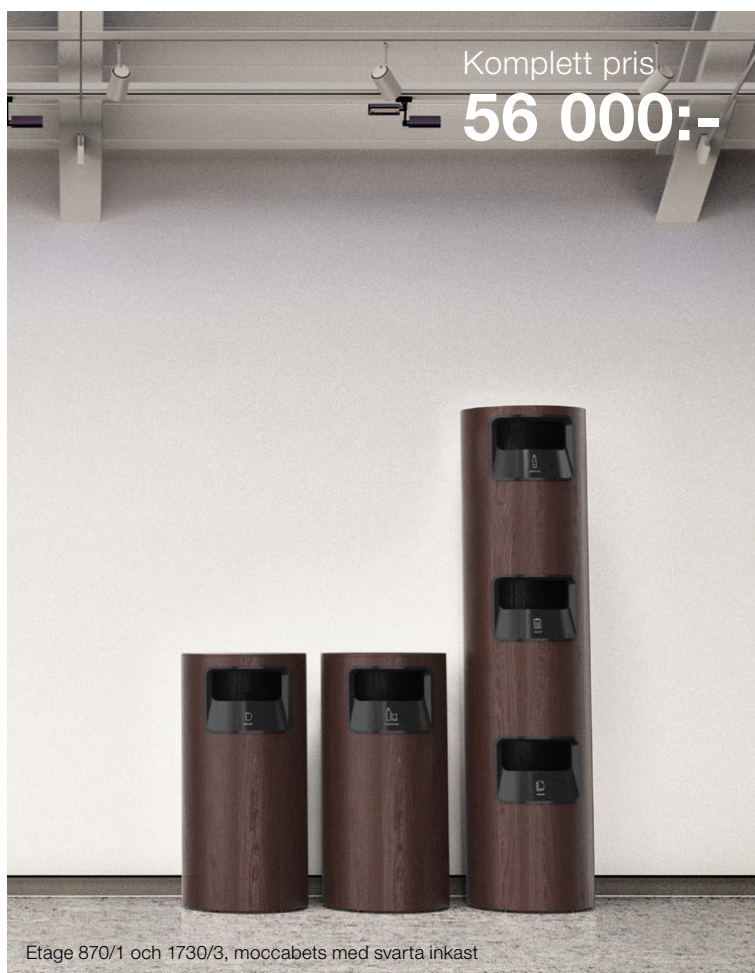

Stomme: Böjträ i lackad ekfaner, detaljer i pulverlackerad stålplåt

Inkast: 87 % biobaserad PLA-plast (sockerrör)

Innerkärl/Kruka: ABS-plast 80 % återvunnen