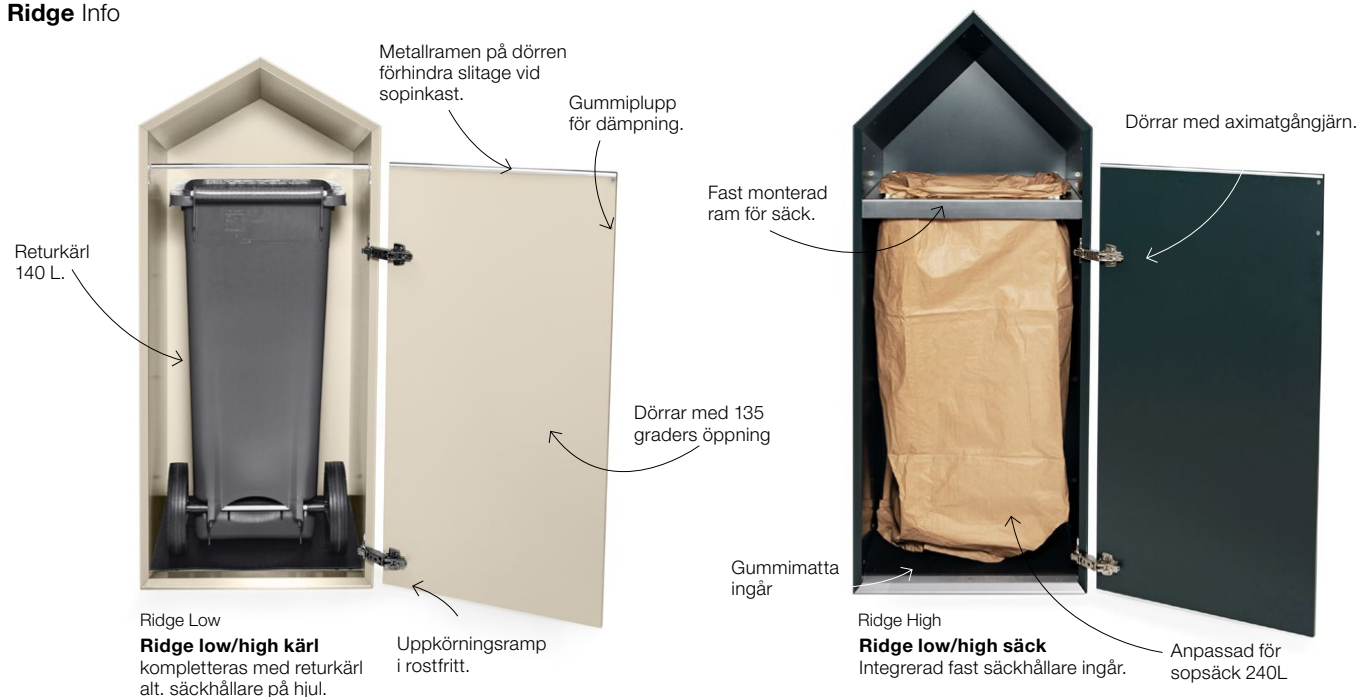

Vit Varm grå Antracit Brilljantblå Pärlvit Oliv Skogsgrön Choklad Saffran Gammelrosa Vinröd

Ridge Info

Ridge Dörr – passar både Ridge Low och High

Benämning	NCS S0502-Y Vit	NCS RAL 7032 Varm grå	NCS RAL 7016 Antracit	NCS RAL 5023 Brilljantblå	NCS RAL 1013 Pärlvit	NCS RAL 6013 Oliv	NCS RAL 6020 Skogsgrön	NCS RAL 8014 Choklad	NCS RAL 1017 Saffran	NCS RAL 3014 Gammelrosa	NCS RAL 3005 Vinröd	SEK
Ridge dörr	490403	490414	490404	490419	490413	490415	490406	490416	490418	490417	490410	1792

Ridge Symbol, folierad

Kulör	WASTE Art.no	PLASTIC	BOTTLES CANS	BOTTLES	CANS	METAL	ORGANIC	CARTON	PAPER	CLEAR GLASS	COLOURED GLASS	GLASS	SEK
Vit	490501	490502	490503	42900401	42900601	490506	490509	490505	490508	490523	490524	490535	357
Antracit	490511	490512	490513	42900404	42900604	490516	490519	490515	490518	490533	490534	490536	357

Kontakta TreCe om du önskar andra symboler eller text på andra språk.

Returkärl/Säckhållare

Passar till Ridge low/high kärl

I Ridge low/high säck ingår fast ram för säck. Ridge low/high kärl kompletteras med returkärl alternativt säckhållare på hjul.

Benämning	Art nr	SEK
Returkärl 140 L	820941	1865
Säckhållare på hjul 125-160 L	820914	2130