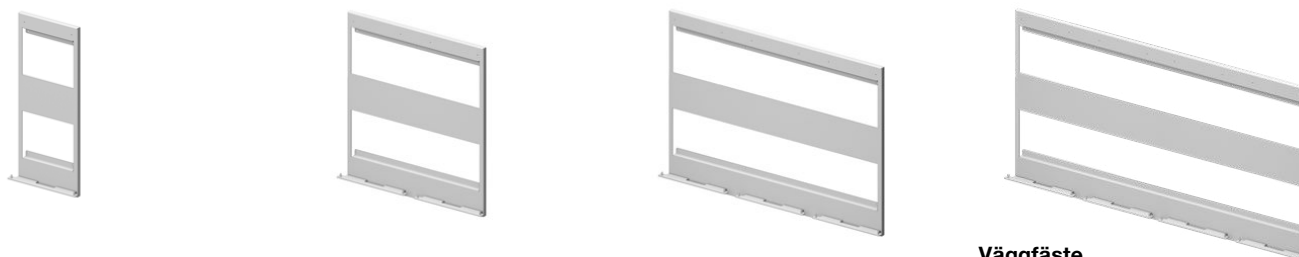

Väggfäste Small 1 stomme

B:242 mm, H:432 mm, D:28 mm

Kulör	Art nr.	SEK
RAL 9010 Vit	32713101	768
RAL 7032 Varm grå	32713120	768
RAL 7016 Antracit	32713104	768
RAL 5023 Brilljantblå	32713121	768
RAL 1013 Pärlvit	32713122	768
RAL 6013 Oliv	32713123	768
RAL 6020 Skogsgrön	32713124	768
RAL 8014 Choklad	32713125	768
RAL 1017 Saffran	32713126	768
RAL 3014 Gammelrosa	32713127	768
RAL 3005 Vinröd	32713128	768

Väggfäste Small 2 stommar

B:523 mm, H:432 mm, D:28 mm

Kulör	Art nr.	SEK
RAL 9010 Vit	32713201	1120
RAL 7032 Varm grå	32713220	1120
RAL 7016 Antracit	32713204	1120
RAL 5023 Brilljantblå	32713221	1120
RAL 1013 Pärlvit	32713222	1120
RAL 6013 Oliv	32713223	1120
RAL 6020 Skogsgrön	32713224	1120
RAL 8014 Choklad	32713225	1120
RAL 1017 Saffran	32713226	1120
RAL 3014 Gammelrosa	32713227	1120
RAL 3005 Vinröd	32713228	1120

Väggfäste Small 3 stommar

B:803 mm, H:432 mm, D:28 mm

Kulör	Art nr.	SEK
RAL 9010 Vit	32713301	1696
RAL 7032 Varm grå	32713320	1696
RAL 7016 Antracit	32713304	1696
RAL 5023 Brilljantblå	32713321	1696
RAL 1013 Pärlvit	32713322	1696
RAL 6013 Oliv	32713323	1696
RAL 6020 Skogsgrön	32713324	1696
RAL 8014 Choklad	32713325	1696
RAL 1017 Saffran	32713326	1696
RAL 3014 Gammelrosa	32713327	1696
RAL 3005 Vinröd	32713328	1696

Väggfäste

Small 4 stommar

B:1083 mm, H:432 mm, D:28 mm

Kulör	Art nr.	SEK
RAL 9010 Vit	32713401	1760
RAL 7032 Varm grå	32713420	1760
RAL 7016 Antracit	32713404	1760
RAL 5023 Brilljantblå	32713421	1760
RAL 1013 Pärlvit	32713422	1760
RAL 6013 Oliv	32713423	1760
RAL 6020 Skogsgrön	32713424	1760
RAL 8014 Choklad	32713425	1760
RAL 1017 Saffran	32713426	1760
RAL 3014 Gammelrosa	32713427	1760
RAL 3005 Vinröd	32713428	1760

Valfri RAL-kulör mot tillägg, kontakta TreCe.