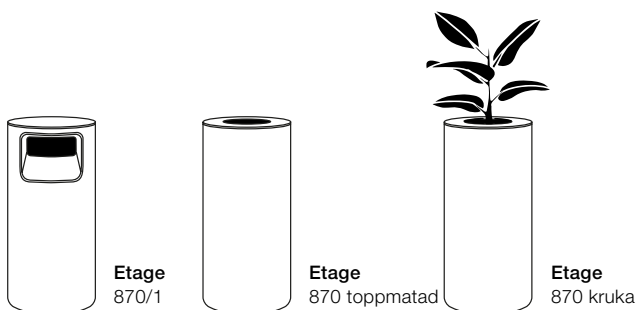

## Etagé 1180 kruka

Skyddande metallring RAL 9004 och 1x kruka ingår, 1x 35 L

Mått: Höjd 1180 x Ø 440 mm, hål Ø: 290 mm

Benämning	Beskrivning	Material/Färg	Art nr.	SEK
Etagé 1180 kruka	Stomme i böjträ ekfanér	Klarlackad ekfanér	300631	18000
Etagé 1180 kruka	Stomme i böjträ ekfanér	Vitbetsad ekfanér	300632	18000
Etagé 1180 kruka	Stomme i böjträ ekfanér	Moccabetsad ekfanér	300633	18000