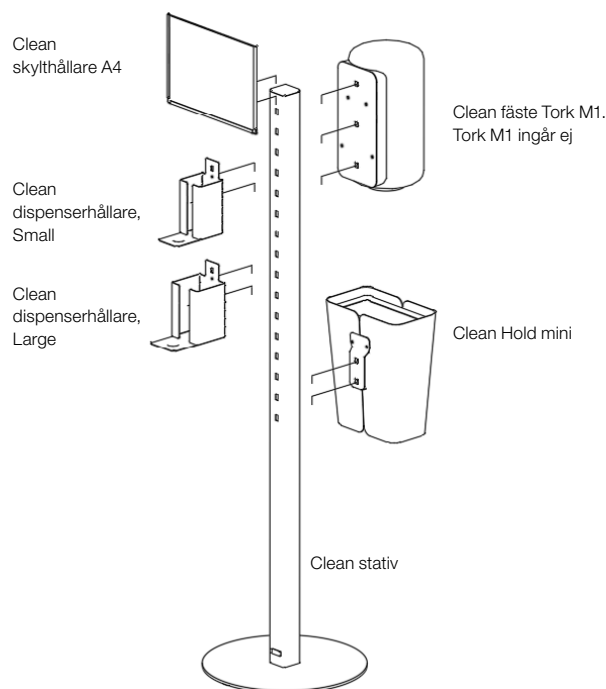

Material: Pulverlackerat stålplåt

Clean Dispenserställ

Clean – ett flexibelt dispenserställ för god handhygien

Att ha en god handhygien är viktigt för att både skydda sig själv och andra från att sprida smitta. Att "sprita" sina händer är något som de flesta människor gör vid besök i affärer, restauranger, kontor eller på andra offentliga platser. När vi på TreCe insåg att smittspridning blev ett problem i samhället, började vi fundera på hur vi skulle kunna bidra med något som på ett enkelt sätt motverkade detta, och kom fram till en egen lösning.

Vi har valt att producera ett stativ, som utgår från kundens behov. Flexibilitet och enkelhet är viktigt för många och det har vi valt att ta fasta på. Grunden är ett stativ med en stabil fot, som man sedan adderar till de tillbehör man tycker är viktiga att kunna erbjuda sina besökare. Två olika modeller av flaskhållare (750 ml och 1000 ml), hållare för Tork M1 papperskassett, papperskorgen Hold mini och en toppskylt för eget budskap (liggande A4).

Stativet består av perforerade fyrkantshåll på fram- och baksida, som man enkelt hakar fast tillbehören i och på den höjd och plats man själv tycker blir bäst. På en förskola kanske man väljer att placera tillbehören på en lägre höjd än på ett gymnasium, exempelvis.

Hållbarhet och material

Stativet och övriga delar i pulverlackad stålplåt tillverkas i Sverige och består till 20% av återvunnet material. Stålplåten är 100 % återvinningsbar. Stommens pulverlack är ett bra miljöval då inga lösningsmedel krävs. Innerkärl i 100% återvunnen plast. Innerkärlet går att diska i diskmaskin.

Så här beställer du Clean:

1. Välj stativ
2. Addera valfri dispenserhållare
3. Addera skylthållare
4. Addera övriga tillbehör som fäste för Tork M1, Clean Hold mini papperskorg.