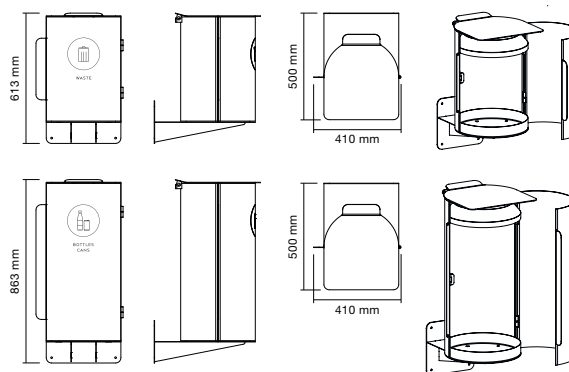

Passande sopsäckar till Birdie:
Birdie 750, 63L: 85–125L
Birdie 500, 43L: 35–70L