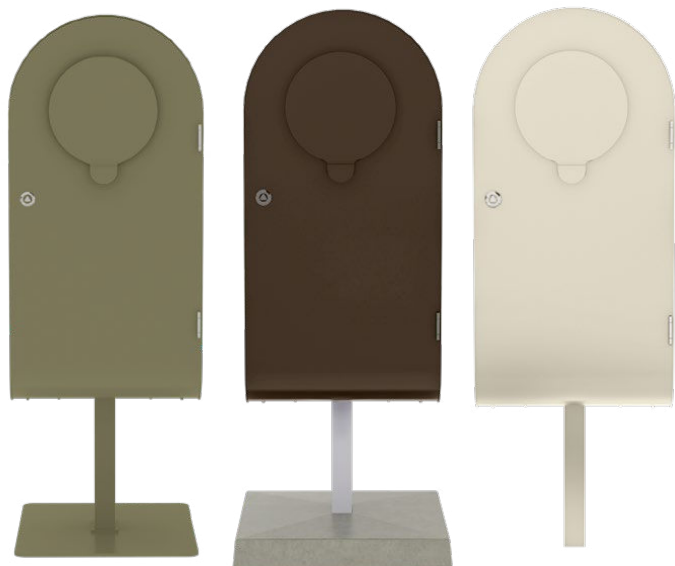

Mått: Bredd x Höjd x Djup. **Stomme:** Pulverlackerad galvad stålplåt. **Lock:** Rostfri plåt.

Ben: Pulverlackerad stålplåt för inomhusbruk eller rostfri stålplåt med eller utan betongfot för utomhusbruk.

Popsicle Skaft 1 Fotplatta och ben i pulverlackerad stålplåt, inomhusbruk

Kulör	Mått	Art nr	SEK
RAL 9010 Vit	350x311x430	380310	1581
RAL 7032 Varm grå	350x311x430	380314	1581
RAL 7016 Antracit	350x311x430	380311	1581
RAL 5023 Brilljantblå	350x311x430	380319	1581
RAL 1013 Pärlvit	350x311x430	380313	1581
RAL 6013 Oliv	350x311x430	380315	1581
RAL 6020 Skogsgrön	350x311x430	380302	1581
RAL 8014 Choklad	350x311x430	380316	1581
RAL 1017 Saffran	350x311x430	380318	1581
RAL 3014 Gammelrosa	350x311x430	380317	1581
RAL 3005 Vinröd	350x311x430	380306	1581

Valfri RAL-kulör mot tillägg. Kontakta TreCe.

Popsicle Skaft 1 med fotplatta för inomhusbruk.

Popsicle Skaft 2 med fotplatta för utomhusbruk och inomhusbruk.

Popsicle Skaft 3 med nedgjutet rostfritt ben.

Popsicle Skaft 3 Rostfritt ben, utomhusbruk

Rostfritt ben som gjuts ner i betong med armeringsjärn, utomhusbruk. Skaftet ska ner 444 mm nedan jord, 311 mm ovan jord.

Kulör	Mått	Art nr	SEK
RAL 9010 Vit	300x605x300	380510	1489
RAL 7032 Varm grå	300x605x300	380514	1489
RAL 7016 Antracit	300x605x300	380511	1489
RAL 5023 Brilljantblå	300x605x300	380519	1489
RAL 1013 Pärlvit	300x605x300	380513	1489
RAL 6013 Oliv	300x605x300	380515	1489
RAL 6020 Skogsgrön	300x605x300	380502	1489
RAL 8014 Choklad	300x605x300	380516	1489
RAL 1017 Saffran	300x605x300	380518	1489
RAL 3014 Gammelrosa	300x605x300	380517	1489
RAL 3005 Vinröd	300x605x300	380506	1489

Valfri RAL-kulör mot tillägg. Kontakta TreCe.

Popsicle Skaft 2 Betongfot och ben i rostfri plåt, utomhusbruk och inomhusbruk

Kulör	Mått	Art nr	SEK
Rostfri	409x311x429	380401	3454

Tillbehör:

Produkt	Art nr	SEK
Trekantsnyckel	380810	77