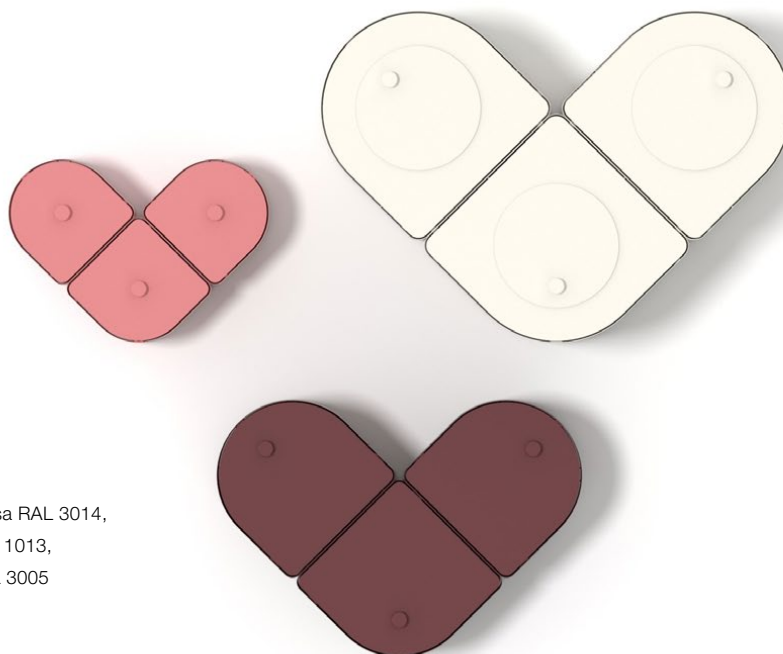

Gammelrosa RAL 3014,
Pärllvit RAL 1013,
Vinröd RAL 3005

KLOSS

Design | **Kauppi & Kauppi**

KLOSS källsortering har bedömts av
Byggsvarubedömningen och tilldelats
det högsta betyget "Rekommenderas".

Källsorteringssystemet KLOSS knyter an till behovet att sortera och samla, rätt material ska ner i rätt kärl för att kunna återvinnas. Det som vi tidigare definierade som skräp, är i dagsläget en materialresurs som kan återanvändas. Alla interiörer och situationer har olika förutsättningar, med KLOSS finns det näst intill oändliga möjligheter att bygga samman just den form och funktion som behövs, i den RAL-kulör du önskar. Kreativa och lekfulla källsorteringsmöbler för alla situationer.

"Modularitet" är KLOSS systemets grundtanke och designessens. Ett stort och mycket flexibelt, kopplingsbart modul-system för källsortering. Tre olika moduler av stål, ger oändliga möjligheter till kombinationer och formmässiga uttryck. Val av moduler och sammansättning, tillsammans med valet av kulör, topp, lock och tillbehör - ger källsorteringsmöblen sin slutgiltiga form och uttryck.

Mer info →

Svensk stålplåt,
100% återvinningsbar