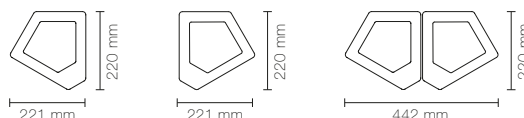

Kite mini med en enskild och duo uppsättning går även att montera på vägg.