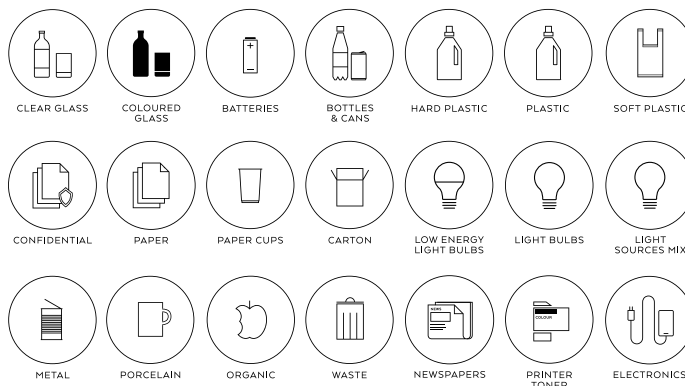

Dekalark med symboler i vitt eller svart på transparent botten. Texter till symbol på engelska, svenska eller norska. Monteras enkelt på vägg, lådfrent eller dörr. Kan även monteras på tillhörande returkär i inne i lådor.

Benämning	Antal	Mått	Art nr	SEK
Dekalark återvinning				
Engelsk, vit text	21 st/ark	66x75 mm	840965	103
Engelsk, svart text	21 st/ark	66x75 mm	840966	103
Dekalark återvinning				
Svensk, vit text	21 st/ark	66x75 mm	840961	103
Svensk, svart text	21 st/ark	66x75 mm	840962	103
Dekalark återvinning				
Norsk, vit text	18 st/ark	66x75 mm	840963	103
Norsk, svart text	18 st/ark	66x75 mm	840964	103

Önskar ni andra symboler eller annan typ av foliering kontakta TreCe.