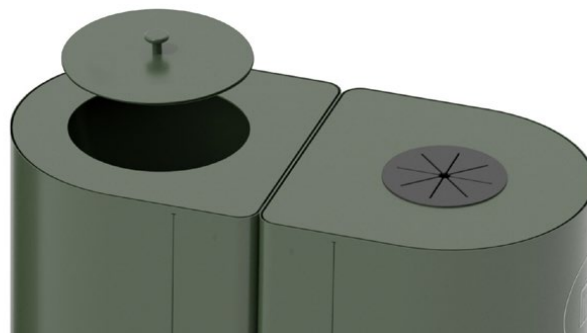

Topp: Topp i kompaktlaminat finns i 3 olika varianter beroende på vilken stomme som väljs.

Lock: Lock i kompaktlaminat med knapp pulverlackerad RAL enligt tabell nedan. Knoppen är designad och finns endast hos TreCe.

Huvud Ø30mm x Fot Ø12 mm.

KLOSS Topp Kompaktlaminat med svart kärna, Bredd 352 mm x Djup 12 mm x Höjd 352 mm.

M1: Topp kompaktlaminat

Hål Ø220 mm

Kulör	Kulör	Art nr.	SEK
F2297 Terril	Antracit	32100161	1461
F2255 Polar White	Vit	32100162	1461
F5343 Possum	Olivgrå	32100163	1461

M2: Topp kompaktlaminat

Hål Ø220 mm

Kulör	Kulör	Art nr.	SEK
F2297 Terril	Antracit	32200161	1461
F2255 Polar White	Vit	32200162	1461
F5343 Possum	Olivgrå	32200163	1461

M3: Topp kompaktlaminat

Hål Ø220 mm

Kulör	Kulör	Art nr.	SEK
F2297 Terril	Antracit	32300161	1461
F2255 Polar White	Vit	32300162	1461
F5343 Possum	Olivgrå	32300163	1461

KLOSS Lock Kompaktlaminat med svart kärna

Inklusive KLOSS-knopp

Hål Ø230mm

Kulör	Kulör	Knopp/Kulör	Art nr.	SEK
F2297 Terril	Antracit	RAL 7016	32700261	1218
F2255 Polar White	Vit	RAL 9010	32700262	1218
F5343 Possum	Olivgrå	RAL 6013	32700263	1218

*Gummi-inkastet passar i toppar som har ett Ø130 hål.
Det är avtagbart vid rengöring och vändbart.