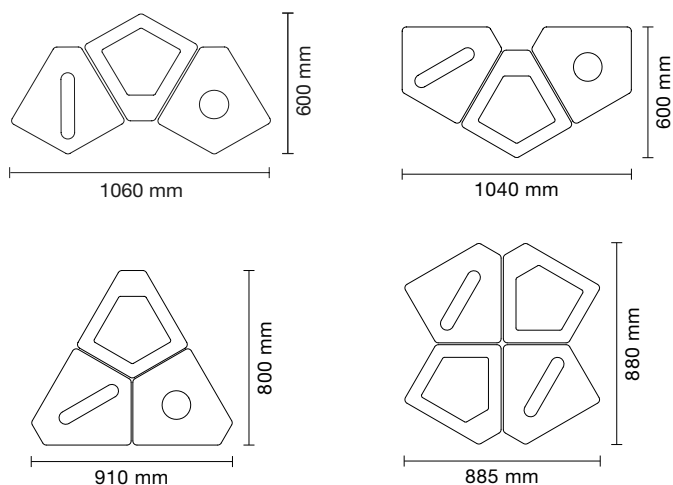

Stomme: Pulverlackerad stålplåt.

Lock: Vakuumfolierad MDF i vit, antracit eller olivgrå med screentryckt symbol i grått. Locken finns i åtta varianter med matchande hålbild.

Så här beställer du Kite

1.	2.	3. Kite lockinsats med knapp Lock med lås, kontakta TreCe Avfallshylla Fuktskyddsbottom Innerkärl Förhöjningsbottom
Välj stomme och kulör. Kite rymmer 70 L, utformad för sopsäck på 85-125 L.	Välj lock och symbol. (Kulörer på locket: antracit, vit eller olivgrå)	Välj tillbehör: Lock, lås, avfallshylla, fuktskyddsbottom, innerkärl eller förhöjningsbottom

Kite Stomme

Bredd 500 mm, Höjd 700 mm, Djup 492 mm

Kulör	Art nr	SEK
RAL 9010 Vit	881097	2844
RAL 7032 Varm grå	881074	2844
RAL 7016 Antracit	881098	2844
RAL 5023 Brillantblå	881079	2844
RAL 1013 Pärlvit	881073	2844
RAL 6013 Oliv	881075	2844
RAL 6020 Skogsgrön	881089	2844
RAL 8014 Choklad	881076	2844
RAL 1017 Saffran	881078	2844
RAL 3014 Gammelrosa	881077	2844
RAL 3005 Vinröd	881093	2844
RAW, klar pulverlackerad stålplåt, matt glans 5	881087	2844

Valfri RAL-kulör mot tillägg, kontakta TreCe.