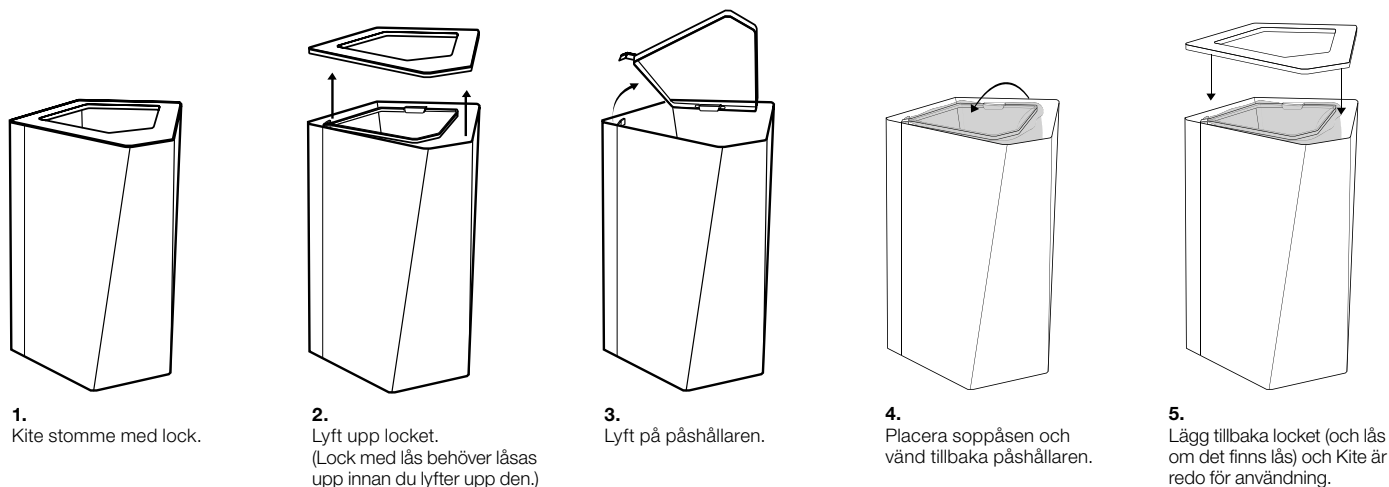

Kite Hur man byter sopsäck