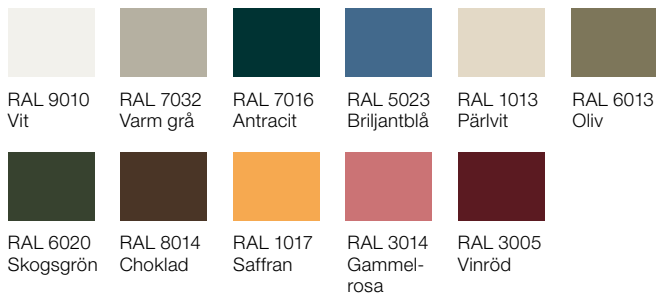

## Kulörer

RAL 9010 Vit  
RAL 7032 Varm grå  
RAL 7016 Antracit  
RAL 5023 Brillantblå  
RAL 1013 Pärlvit  
RAL 6013 Oliv

RAL 6020 Skogsgrön  
RAL 8014 Choklad  
RAL 1017 Saffran  
RAL 3014 Gammelrosa  
RAL 3005 Vinröd