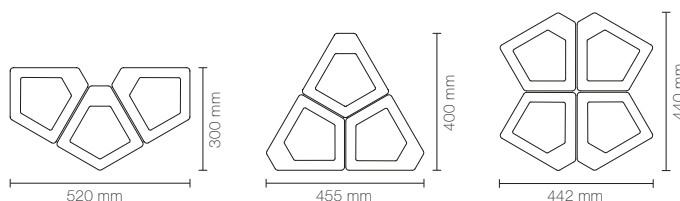

Kite mini med en enskild och duo uppsättning går även att montera på vägg.