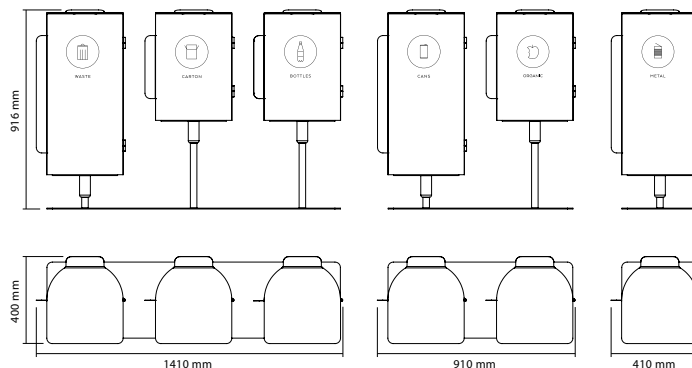

Mått: Bredd x Höjd x Djup. **Stomme:** Pulverlackerad stålplåt **Lock:** Pulverlackerad aluminium.
Skaft, väggfäste och fotplatta: Pulverlackerad stålplåt.

Så här beställer du Birdie:

1. Designern rekommenderar → I uppställningar som kombinerar både Birdie 750 och 500. Birdie 750 ska vara längst till vänster och fotplattan ska vara i samma kulör.	2. WASTE BOTTLES CANS BOTTLES CARTON METAL ORGANIC PAPER CUPS COLOURED GLASS PAPER	3. Avfallshylla Fuktskyddsbotten
Välj stomme 500 (43 L) / 750 (63 L): Birdie Golv eller Birdie Vägg Birdie Golv måste beställas med fotplatta 1, 2 ch 3	Välj symbol. Ø150 mm, vit eller antracit	Välj tillbehör: Avfallshylla eller fuktskyddsbotten

Birdie Golv, 500 (43 L) och 750 (63 L), inkl. skaft

Kulör	Birdie 500	SEK	Birdie 750	SEK
RAL 9010 Vit	350107	6311	350207	6698
RAL 7032 Varm grå	350118	6311	350218	6698
RAL 7016 Antracit	350108	6311	350208	6698
RAL 5023 Brillantblå	350123	6311	350223	6698
RAL 1013 Pärlvit	350117	6311	350217	6698
RAL 6013 Oliv	350119	6311	350219	6698
RAL 6020 Skogsgrön	350110	6311	350210	6698
RAL 8014 Choklad	350120	6311	350220	6698
RAL 1017 Saffran	350122	6311	350222	6698
RAL 3014 Gammelrosa	350121	6311	350221	6698
RAL 3005 Vinröd	350114	6311	350214	6698

Valfri RAL-kulör mot tillägg. Kontakta TreCe.

Passande sopsäckar till Birdie:
Birdie 750, 63L: 85–125L
Birdie 500, 43L: 35–70L

Birdie Vägg, 500 (43 L) och 750 (63 L) inkl. väggfäste

Kulör	Birdie 500	SEK	Birdie 750	SEK
RAL 9010 Vit	351307	7476	351407	7899
RAL 7032 Varm grå	351318	7476	351418	7899
RAL 7016 Antracit	351308	7476	351408	7899
RAL 5023 Brillantblå	351323	7476	351423	7899
RAL 1013 Pärlvit	351317	7476	351417	7899
RAL 6013 Oliv	351319	7476	351419	7899
RAL 6020 Skogsgrön	351310	7476	351410	7899
RAL 8014 Choklad	351320	7476	351420	7899
RAL 1017 Saffran	351322	7476	351422	7899
RAL 3014 Gammelrosa	351321	7476	351421	7899
RAL 3005 Vinröd	351314	7476	351414	7899

Valfri RAL-kulör mot tillägg. Kontakta TreCe.