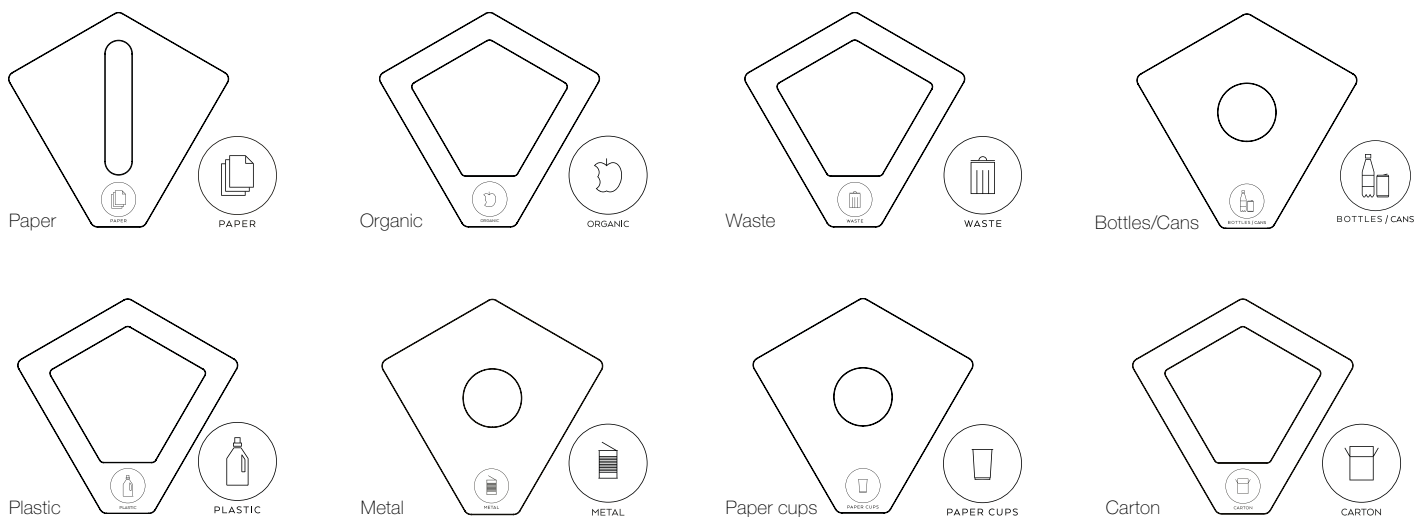

Stomme: Pulverlackerad stålplåt.

Lock: Vakuumfolierad MDF i vit, antracit eller olivgrå med screentryckt symbol i grått. Locken finns i åtta varianter med matchande hålbild.

Kite lock, antracit, vit eller olivgrå, vakuumfolierad MDF, håldesign med screentryckt symbol