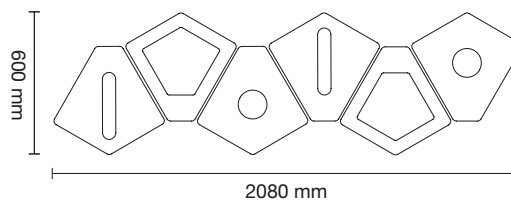

Stomme: Pulverlackerad stålplåt.

Lock: Vakuumfolierad MDF i vit, antracit eller olivgrå med screentryckt symbol i grått. Locken finns i åtta varianter med matchande hålbild.

Så här beställer du Kite

1.	2.	3. Kite lockinsats med knapp Lock med lås, kontakta TreCe Avfallshylla Fuktskyddsbottom Innerkärl Förhöjningsbottom
Välj stomme och kulör. Kite rymmer 70 L, utformad för sopsäck på 85-125 L.	Välj lock och symbol. (Kulörer på locket: antracit, vit eller olivgrå)	Välj tillbehör: Lock, lås, avfallshylla, fuktskyddsbottom, innerkärl eller förhöjningsbottom

Kite Stomme

Bredd 500 mm, Höjd 700 mm, Djup 492 mm

Kulör	Art nr	SEK
RAL 9010 Vit	881097	2844
RAL 7032 Varm grå	881074	2844
RAL 7016 Antracit	881098	2844
RAL 5023 Brillantblå	881079	2844
RAL 1013 Pärlvit	881073	2844
RAL 6013 Oliv	881075	2844
RAL 6020 Skogsgrön	881089	2844
RAL 8014 Choklad	881076	2844
RAL 1017 Saffran	881078	2844
RAL 3014 Gammelrosa	881077	2844
RAL 3005 Vinröd	881093	2844
RAW, klar pulverlackerad stålplåt, matt glans 5	881087	2844

Valfri RAL-kulör mot tillägg, kontakta TreCe.