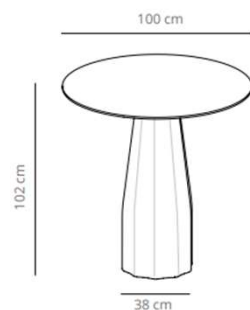

Table diameter 100

▲ 67.4 kg
 📦 (x1) 59x55x89 cm (0.29 m³)
 📦 (x1) 116x116x7 cm (0.09 m³)

Table diameter 120

▲ 96.6 kg
 📦 (x1) 59x55x89cm (0.29 m³)
 📦 (x1) 136x136x7 cm (0.13 m³)

Table diameter 150

▲ 109 kg
 📦 (x1) 59x55x89cm (0.29 m³)
 📦 (x1) 178x166x7 cm (0.21 m³)

Table 240x120

▲ 206 kg
 📦 (x2) 59x55x89 cm (0.29 m³)
 (x1) 267x149x27 cm (1.07 m³)

Table 300x150

▲ 245.8 kg
 📦 (x2) 59x55x89 cm (0.29 m³)
 (x1) 330x180x27 cm (1.6 m³)

Table 500x150

▲ 397 kg
 📦 (x3) 59x55x89 cm (0.29 m³)
 (x2) 281x176x10 cm (0.49 m³)

Table diameter 60

37.2 kg
 (x1) 59x55x105 cm (0.34 m³)
 (x1) 76x76x7 cm (0.04 m³)

Table diameter 70

36.4 kg
 (x1) 59x55x105 cm (0.34 m³)
 (x1) 86x86x7 cm (0.05 m³)

CODE		FINISHES			
		BASE	TOP		
VCBBUD60H87	BUD60H	white, black or taupe	stained	matt oak, ash (black)	7.969,20 SEK
VCBBUD60H47	BUD60HCN		compact laminate (black edge)	white or black	8.700,00 SEK
	BUD60HCB		compact laminate (white edge)	white	8.700,00 SEK
					0,00 SEK
VCBBUD70H87	BUD70H	white, black or taupe	stained	matt oak, ash (black)	8.108,40 SEK
VCBBUD70H47	BUD70HCN		compact laminate (black edge)	white or black	8.827,60 SEK
	BUD70HCB		compact laminate (white edge)	white	8.827,60 SEK

Table diameter 80

42.1 kg

(x1) 59x55x105 cm (0.34 m³)
(x1) 96x96x7 cm (0.06 m³)

Table diameter 100

49.2 kg

(x1) 59x55x105 cm (0.34 m³)
(x1) 116x116x7 cm (0.08 m³)

CODE		FINISHES			
		BASE	TOP		
VCBBUD80H87	BUD80H	white, black or taupe	stained	matt oak, ash (black)	0,00 SEK
VCBBUD80H47	BUD80HCN		compact laminate (black edge)	white or black	10.753,20 SEK
	BUD80HCB		compact laminate (white edge)	white	10.753,20 SEK
					0,00 SEK
CODE		FINISHES			
		BASE	TOP		
VCBBUD100H87	BUD100H	white, black or taupe	stained	matt oak, ash (black)	0,00 SEK
VCBBUD100H47	BUD100HCN		compact laminate (black edge)	white or black	10.892,40 SEK
	BUD100HCB		compact laminate (white edge)	white	12.493,20 SEK