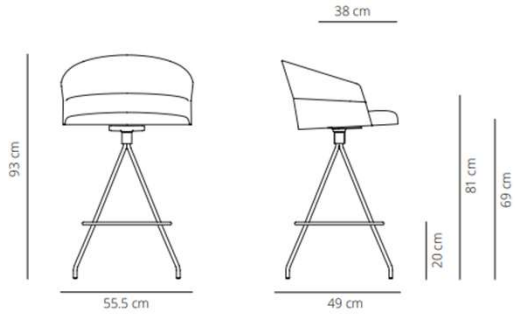

Smooth upholstery

8.8 kg
 (x1) 100x62x51 cm (0.32 m³)

Smooth upholstery

9.2 kg
 (x1) 106x62x51 cm (0.33 m³)

CODE		FINISHES		PUBLIC PRICE	- SEK
		STRUCTURE	UPHOLSTERY		
FIXED COUNTER STOOL (4 METAL LEGS), SMOOTH	COT4MECO-1	black or white	G1 (T/C)	593 €	6.878,80 SEK
	COT4MECO-2		G2	630 €	7.308,00 SEK
	COT4MECO-3		G3	699 €	8.108,40 SEK
	COT4MECO-4		G4	769 €	8.920,40 SEK
	COT4MECO-5		G5	845 €	9.802,00 SEK
					- SEK
CODE		FINISHES		PUBLIC PRICE	- SEK
		STRUCTURE	UPHOLSTERY		
FIXED BAR STOOL (4 METAL LEGS), SMOOTH	COT4MEBAR-1	black or white	G1 (T/C)	593 €	6.878,80 SEK
	COT4MEBAR-2		G2	630 €	7.308,00 SEK
	COT4MEBAR-3		G3	699 €	8.108,40 SEK
	COT4MEBAR-4		G4	769 €	8.920,40 SEK
	COT4MEBAR-5		G5	845 €	9.802,00 SEK

Smooth upholstery

9.8 kg
 (x1) 100x62x57 cm (0.35 m³)

Smooth upholstery

10.2 kg
 (x1) 106x62x57 cm (0.37 m³)

CODE		FINISHES		PUBLIC PRICE	- SEK
		STRUCTURE	UPHOLSTERY		
SWIVEL COUNTER STOOL , SMOOTH	COTGCO-1	black or white	G1 (T/C)	718 €	8.328,80 SEK
	COTGCO-2		G2	769 €	8.920,40 SEK
	COTGCO-3		G3	845 €	9.802,00 SEK
	COTGCO-4		G4	907 €	10.521,20 SEK
	COTGCO-5		G5	976 €	11.321,60 SEK
					- SEK
CODE		FINISHES		PUBLIC PRICE	- SEK
		STRUCTURE	UPHOLSTERY		
SWIVEL BAR STOOL , SMOOTH	COTGBAR-1	black or white	G1 (T/C)	718 €	8.328,80 SEK
	COTGBAR-2		G2	769 €	8.920,40 SEK
	COTGBAR-3		G3	845 €	9.802,00 SEK
	COTGBAR-4		G4	907 €	10.521,20 SEK
	COTGBAR-5		G5	976 €	11.321,60 SEK