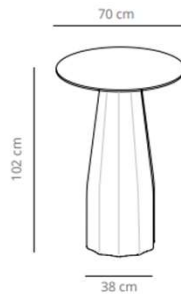

Table diameter 100

▲ 67.4 kg
 📦 (x1) 59x55x89 cm (0.29 m³)
 📦 (x1) 116x116x7 cm (0.09 m³)

Table diameter 120

▲ 96.6 kg
 📦 (x1) 59x55x89cm (0.29 m³)
 📦 (x1) 136x136x7 cm (0.13 m³)

Table diameter 150

▲ 109 kg
 📦 (x1) 59x55x89cm (0.29 m³)
 📦 (x1) 178x166x7 cm (0.21 m³)

Table 100x100

95.7 kg
 (x1) 59x55x89 cm (0.29 m³)
 (x1) 116x116x7 cm (0.09 m³)

Table 140x140

123.5 kg
 (x1) 59x55x89 cm (0.29 m³)
 (x1) 147x147x7 cm (0.15 m³)

CODE		FINISHES			
		BASE	TOP		
VCBBUC10075HM	BUC100M	white, black or taupe	melamine	white or black	7.238,40 SEK
VCBBUC10087	BUC100		stained	matt oak, ash (black)	8.827,60 SEK
VCBBUC10047	BUC100CN		compact laminate (black edge)	white or black	11.542,00 SEK
	BUC100CB		compact laminate (white edge)	white	11.542,00 SEK
					- SEK
CODE		=SC\$2	FINISHES		
			TOP		
VCBBUC14087	BUC140	white, black or taupe	stained	matt oak, ash (black)	13.456,00 SEK
VCBBUC14047	BUC140CN		compact laminate (black edge)	white or black	17.539,20 SEK
	BUC140CB		compact laminate (white edge)	white	17.539,20 SEK

Table 240x120

▲ 206 kg
 📦 (x2) 59x55x89 cm (0.29 m³)
 (x1) 267x149x27 cm (1.07 m³)

Table 300x150

▲ 245.8 kg
 📦 (x2) 59x55x89 cm (0.29 m³)
 (x1) 330x180x27 cm (1.6 m³)

Table 500x150

▲ 397 kg
 📦 (x3) 59x55x89 cm (0.29 m³)
 (x2) 281x176x10 cm (0.49 m³)

Table diameter 60

37.2 kg
 (x1) 59x55x105 cm (0.34 m³)
 (x1) 76x76x7 cm (0.04 m³)

Table diameter 70

36.4 kg
 (x1) 59x55x105 cm (0.34 m³)
 (x1) 86x86x7 cm (0.05 m³)

CODE		FINISHES			
		BASE	TOP		
VCBBUD60H87	BUD60H	white, black or taupe	stained	matt oak, ash (black)	7.969,20 SEK
VCBBUD60H47	BUD60HCN		compact laminate (black edge)	white or black	8.700,00 SEK
	BUD60HCB		compact laminate (white edge)	white	8.700,00 SEK
					0,00 SEK
VCBBUD70H87	BUD70H	white, black or taupe	stained	matt oak, ash (black)	8.108,40 SEK
VCBBUD70H47	BUD70HCN		compact laminate (black edge)	white or black	8.827,60 SEK
	BUD70HCB		compact laminate (white edge)	white	8.827,60 SEK