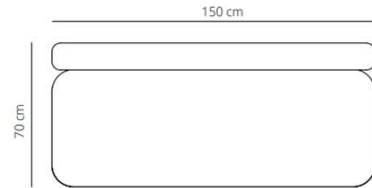

Module A
straight

49.6 kg