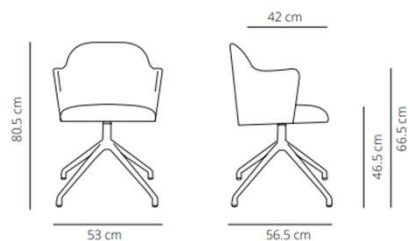

FOUR WOODEN LEGS BASE

Chair

13.4 kg

(x1) 59x53x89 cm (0.28 m³)

Chair with armrest

14.5kg

(x1) 59x53x89 cm (0.28 m³)

CODE		FINISHES		SEK
		STRUCTURE	UPHOLSTERY	
ALETA WOODEN BASE NO ARMS	ALSIMA-1	matt oak, cognac, ash and wenge	G1 (COM/COL)	9.071,20 SEK
	ALSIMA-2		G2	9.860,00 SEK
	ALSIMA-3		G3	10.753,20 SEK
	ALSIMA-4		G4	11.762,40 SEK
	ALSIMA-5		G5	12.852,80 SEK
CODE		FINISHES		SEK
		STRUCTURE	UPHOLSTERY	
ALETA WOODEN BASE WITH ARMS	ALSIMABR-1	matt oak, cognac, ash and wenge	G1 (COM/COL)	10.451,60 SEK
	ALSIMABR-2		G2	11.321,60 SEK
	ALSIMABR-3		G3	12.562,80 SEK
	ALSIMABR-4		G4	13.664,80 SEK
	ALSIMABR-5		G5	14.987,20 SEK

PYRAMID SWIVEL BASE

Chair

13.3 kg
 (x1) 58x54x88 cm (0.28 m³)

Chair with armrest

14.4 kg
 (x1) 58x54x88 cm (0.28 m³)

CODE		FINISHES		SEK
		STRUCTURE	UPHOLSTERY	
ALETA PYRAMID SWIVEL BASE NO ARMS	ALSIPI-1	black or white	G1 (COM/COL)	8.560,80 SEK
	ALSIPI-2		G2	9.280,00 SEK
	ALSIPI-3		G3	10.219,60 SEK
	ALSIPI-4		G4	11.170,80 SEK
	ALSIPI-5		G5	12.203,20 SEK
				0,00 SEK
CODE		FINISHES		SEK
		STRUCTURE	UPHOLSTERY	
ALETA PYRAMID SWIVEL BASE WITH ARMS	ALSIPIBR-1	black or white	G1 (COM/COL)	9.860,00 SEK
	ALSIPIBR-2		G2	10.753,20 SEK
	ALSIPIBR-3		G3	11.901,60 SEK
	ALSIPIBR-4		G4	13.084,80 SEK
	ALSIPIBR-5		G5	14.395,60 SEK

PYRAMID SWIVEL WITH CASTERS BASE

Chair

13.4 kg
 (x1) 58x54x88 cm (0.28 m³)

Chair with armrest

14.7 kg
 (x1) 93x58x55cm (0.3 m³)

		FINISHES		SEK
		STRUCTURE	UPHOLSTERY	
ALETA PYRAMID CASTERS WITH SWIVEL BASE, NO ARMS	ALSIPIRU-1	black or white	G1 (COM/COL)	8.769,60 SEK
	ALSIPIRU-2		G2	9.500,40 SEK
	ALSIPIRU-3		G3	10.451,60 SEK
	ALSIPIRU-4		G4	11.391,20 SEK
	ALSIPIRU-5		G5	12.562,80 SEK
				0,00 SEK
CODE		FINISHES		SEK
		STRUCTURE	UPHOLSTERY	
ALETA PYRAMID SWIVEL CASTERS WITH ARMS	ALSIPIRUBR-1	black or white	G1 (COM/COL)	10.161,60 SEK
	ALSIPIRUBR-2		G2	11.020,00 SEK
	ALSIPIRUBR-3		G3	12.122,00 SEK
	ALSIPIRUBR-4		G4	13.363,20 SEK
	ALSIPIRUBR-5		G5	14.604,40 SEK