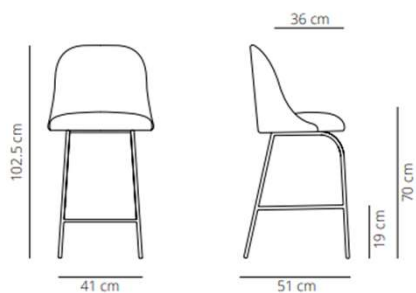

High backrest

12.7 kg
(x1) 57.5x53.5x110cm (0.33 m³)

CODE		FINISHES		SEK
		STRUCTURE	UPHOLSTERY	
FIXED COUNTER STOOL (4 LEGS), LOW BACKREST	ALTAFC-1	black, white or taupe	G1 (COM/COL)	7.087,60 SEK
	ALTAFC-2		G2	7.888,00 SEK
	ALTAFC-3		G3	8.769,60 SEK
	ALTAFC-4		G4	9.860,00 SEK
	ALTAFC-5		G5	11.020,00 SEK
	ALTAFC-1	brass finish	G1 (COM/COL)	12.644,00 SEK
	ALTAFC-2		G2	13.456,00 SEK
	ALTAFC-3		G3	14.314,40 SEK
	ALTAFC-4		G4	15.404,80 SEK
	ALTAFC-5		G5	16.588,00 SEK
				- SEK
CODE		FINISHES		SEK
		STRUCTURE	UPHOLSTERY	
FIXED COUNTER STOOL (4 LEGS), HIGH BACKREST	ALTAFCH-1	black, white or taupe	G1 (COM/COL)	7.238,40 SEK
	ALTAFCH-2		G2	8.108,40 SEK
	ALTAFCH-3		G3	9.129,20 SEK
	ALTAFCH-4		G4	10.370,40 SEK
	ALTAFCH-5		G5	11.692,80 SEK
	ALTAFCH-1	brass finish	G1 (COM/COL)	12.794,80 SEK
	ALTAFCH-2		G2	13.664,80 SEK
	ALTAFCH-3		G3	14.685,60 SEK
	ALTAFCH-4		G4	15.926,80 SEK
	ALTAFCH-5		G5	17.179,60 SEK