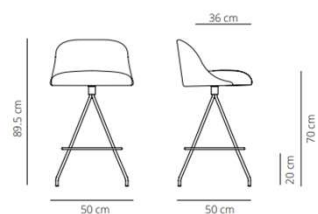

FIVE CASTERS BASE

Chair

▲ 13.4 kg
 📦 (x1) 59x53x89 cm (0.28 m³)

Chair with armrest

▲ 14.5 kg
 📦 (x1) 59x53x89 cm (0.28 m³)

CODE		FINISHES		SEK
		STRUCTURE	UPHOLSTERY	
ALETA 5 CASTERS BASE WITH ADJUSTABLE HEIGHT	ALSIBR-1	black or white (high gloss)	G1 (COM/COL)	8.769,60 SEK
	ALSIBR-2		G2	9.500,40 SEK
	ALSIBR-3		G3	10.451,60 SEK
	ALSIBR-4		G4	11.391,20 SEK
	ALSIBR-5		G5	12.562,80 SEK
				0,00 SEK
CODE		FINISHES		SEK
		STRUCTURE	UPHOLSTERY	
ALETA 5 CASTERS BASE WITH ADJUSTABLE HEIGHT AND ARMS	ALSIBRBR-1	black or white (high gloss)	G1 (COM/COL)	10.161,60 SEK
	ALSIBRBR-2		G2	11.020,00 SEK
	ALSIBRBR-3		G3	12.122,00 SEK
	ALSIBRBR-4		G4	13.363,20 SEK
	ALSIBRBR-5		G5	14.604,40 SEK

FIXED BAR STOOL BASE

Low backrest

12.8 kg
 (x1) 57.5x53.5x120 cm (0.37 m³)

High backrest

13 kg
 (x1) 57.5x53.5x120 cm (0.37 m³)

CODE		FINISHES		SEK
		STRUCTURE	UPHOLSTERY	
FIXED BAR STOOL (4 LEGS), LOW BACKREST	ALTA-1	black, white or taupe	G1 (COM/COL)	7.087,60 SEK
	ALTA-2		G2	7.888,00 SEK
	ALTA-3		G3	8.769,60 SEK
	ALTA-4		G4	9.860,00 SEK
	ALTA-5		G5	11.020,00 SEK
	ALTA-1	brass finish	G1 (COM/COL)	12.562,80 SEK
	ALTA-2		G2	13.363,20 SEK
	ALTA-3		G3	14.244,80 SEK
	ALTA-4		G4	15.346,80 SEK
	ALTA-5		G5	16.506,80 SEK
				- SEK
CODE		FINISHES		SEK
		STRUCTURE	UPHOLSTERY	
FIXED BAR STOOL (4 LEGS), HIGH BACKREST	ALTAH-1	black, white or taupe	G1 (COM/COL)	7.238,40 SEK
	ALTAH-2		G2	8.108,40 SEK
	ALTAH-3		G3	9.129,20 SEK
	ALTAH-4		G4	10.370,40 SEK
	ALTAH-5		G5	11.692,80 SEK
	ALTAH-1	brass finish	G1 (COM/COL)	12.713,60 SEK
	ALTAH-2		G2	13.583,60 SEK
	ALTAH-3		G3	14.604,40 SEK
	ALTAH-4		G4	15.857,20 SEK
	ALTAH-5		G5	17.098,40 SEK

SWIVEL COUNTER STOOL BASE

Low backrest

▲ 13.1 kg
 📦 (x1) 58x54x106cm (0.33 m³)

High backrest

▲ 13.4 kg
 📦 (x1) 58x54x110cm (0.34 m³)

High backrest stool with armrest

▲ 14.1 kg
 📦 (x1) 57.5x53.5x110cm (0.33 m³)