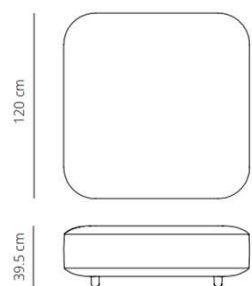

Bench 180R

Bench 120C

Bench 180L

CODE		FINISHES	
VCBCO180R	CO180R-1	G1 (COM/COL)	25.717,20 SEK
	CO180R-2	G2	27.248,40 SEK
	CO180R-3	G3	30.322,40 SEK
	CO180R-4	G4	34.858,00 SEK
	CO180R-5	G5	39.393,60 SEK

CODE		FINISHES	
VCBCO120C	CO120C-1	G1 (COM/COL)	18.200,40 SEK
	CO120C-2	G2	19.221,20 SEK
	CO120C-3	G3	21.413,60 SEK
	CO120C-4	G4	24.545,60 SEK
	CO120C-5	G5	27.758,80 SEK

CODE		FINISHES	
VCBCO180L	CO180L-1	G1 (COM/COL)	19.290,80 SEK
	CO180L-2	G2	20.311,60 SEK
	CO180L-3	G3	22.585,20 SEK
	CO180L-4	G4	25.937,60 SEK
	CO180L-5	G5	29.440,80 SEK