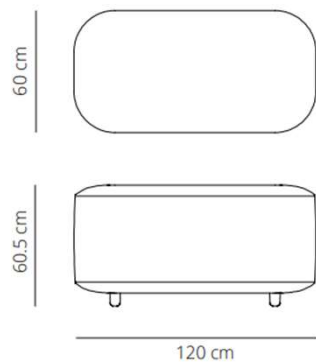

Bench 120H

Bench 120HP

CODE		FINISHES	
VCBCO120H	CO120H-1	G1 (COM/COL)	16.646,00 SEK
	CO120H-2	G2	17.597,20 SEK
	CO120H-3	G3	19.580,80 SEK
	CO120H-4	G4	22.585,20 SEK
	CO120H-5	G5	25.508,40 SEK

CODE		FINISHES	
VCBCO120HP	CO120HP-1	G1 (COM/COL)	17.690,00 SEK
	CO120HP-2	G2	18.699,20 SEK
	CO120HP-3	G3	20.822,00 SEK
	CO120HP-4	G4	23.965,60 SEK
	CO120HP-5	G5	27.039,60 SEK