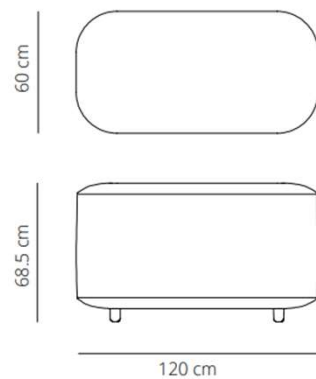

Bench 120HP

CODE		FINISHES	
VCBCO120H	CO120H-1	G1 (COM/COL)	16.646,00 SEK
	CO120H-2	G2	17.597,20 SEK
	CO120H-3	G3	19.580,80 SEK
	CO120H-4	G4	22.585,20 SEK
	CO120H-5	G5	25.508,40 SEK

CODE		FINISHES	
VCBCO120HP	CO120HP-1	G1 (COM/COL)	17.690,00 SEK
	CO120HP-2	G2	18.699,20 SEK
	CO120HP-3	G3	20.822,00 SEK
	CO120HP-4	G4	23.965,60 SEK
	CO120HP-5	G5	27.039,60 SEK