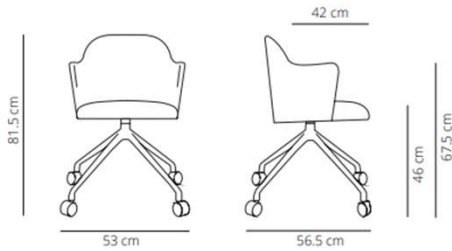

PYRAMID SWIVEL BASE

Chair

13.3 kg
 (x1) 58x54x88 cm (0.28 m³)

Chair with armrest

14.4 kg
 (x1) 58x54x88 cm (0.28 m³)

CODE		FINISHES		SEK
		STRUCTURE	UPHOLSTERY	
ALETA PYRAMID SWIVEL BASE NO ARMS	ALSIPI-1	black or white	G1 (COM/COL)	8.560,80 SEK
	ALSIPI-2		G2	9.280,00 SEK
	ALSIPI-3		G3	10.219,60 SEK
	ALSIPI-4		G4	11.170,80 SEK
	ALSIPI-5		G5	12.203,20 SEK
				0,00 SEK
CODE		FINISHES		SEK
		STRUCTURE	UPHOLSTERY	
ALETA PYRAMID SWIVEL BASE WITH ARMS	ALSIPIBR-1	black or white	G1 (COM/COL)	9.860,00 SEK
	ALSIPIBR-2		G2	10.753,20 SEK
	ALSIPIBR-3		G3	11.901,60 SEK
	ALSIPIBR-4		G4	13.084,80 SEK
	ALSIPIBR-5		G5	14.395,60 SEK

PYRAMID SWIVEL WITH CASTERS BASE

Chair

13.4 kg
 (x1) 58x54x88 cm (0.28 m³)

Chair with armrest

14.7 kg
 (x1) 93x58x55cm (0.3 m³)

		FINISHES		SEK
		STRUCTURE	UPHOLSTERY	
ALETA PYRAMID CASTERS WITH SWIVEL BASE, NO ARMS	ALSIPIRU-1	black or white	G1 (COM/COL)	8.769,60 SEK
	ALSIPIRU-2		G2	9.500,40 SEK
	ALSIPIRU-3		G3	10.451,60 SEK
	ALSIPIRU-4		G4	11.391,20 SEK
	ALSIPIRU-5		G5	12.562,80 SEK
				0,00 SEK
CODE		FINISHES		SEK
		STRUCTURE	UPHOLSTERY	
ALETA PYRAMID SWIVEL CASTERS WITH ARMS	ALSIPIRUBR-1	black or white	G1 (COM/COL)	10.161,60 SEK
	ALSIPIRUBR-2		G2	11.020,00 SEK
	ALSIPIRUBR-3		G3	12.122,00 SEK
	ALSIPIRUBR-4		G4	13.363,20 SEK
	ALSIPIRUBR-5		G5	14.604,40 SEK

FIVE CASTERS BASE

Chair

▲ 13.4 kg
 📦 (x1) 59x53x89 cm (0.28 m³)

Chair with armrest

▲ 14.5 kg
 📦 (x1) 59x53x89 cm (0.28 m³)

CODE		FINISHES		SEK
		STRUCTURE	UPHOLSTERY	
ALETA 5 CASTERS BASE WITH ADJUSTABLE HEIGHT	ALSIBR-1	black or white (high gloss)	G1 (COM/COL)	8.769,60 SEK
	ALSIBR-2		G2	9.500,40 SEK
	ALSIBR-3		G3	10.451,60 SEK
	ALSIBR-4		G4	11.391,20 SEK
	ALSIBR-5		G5	12.562,80 SEK
				0,00 SEK
CODE		FINISHES		SEK
		STRUCTURE	UPHOLSTERY	
ALETA 5 CASTERS BASE WITH ADJUSTABLE HEIGHT AND ARMS	ALSIBRBR-1	black or white (high gloss)	G1 (COM/COL)	10.161,60 SEK
	ALSIBRBR-2		G2	11.020,00 SEK
	ALSIBRBR-3		G3	12.122,00 SEK
	ALSIBRBR-4		G4	13.363,20 SEK
	ALSIBRBR-5		G5	14.604,40 SEK