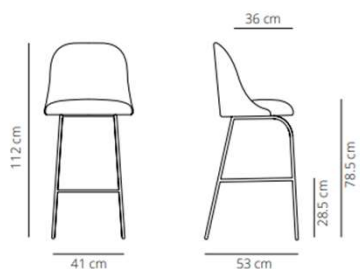

High backrest stool with armrest

13.8 kg
 (x1) 57.5x53.5x110cm (0.33 m³)

High backrest with armrest

14.1 kg
 (x1) 57.5x53.5x120 cm (0.37 m³)

CODE		FINISHES		SEK
		STRUCTURE	UPHOLSTERY	
FIXED COUNTER STOOL (4 LEGS), WITH ARMS	ALTAFCCHBR-1	black, white or taupe	G1 (COM/COL)	8.328,80 SEK
	ALTAFCCHBR-2		G2	9.430,80 SEK
	ALTAFCCHBR-3		G3	10.660,40 SEK
	ALTAFCCHBR-4		G4	12.052,40 SEK
	ALTAFCCHBR-5		G5	13.583,60 SEK
	ALTAFCCHBR-1	brass finish	G1 (COM/COL)	13.885,20 SEK
	ALTAFCCHBR-2		G2	14.987,20 SEK
	ALTAFCCHBR-3		G3	16.228,40 SEK
	ALTAFCCHBR-4		G4	17.597,20 SEK
	ALTAFCCHBR-5		G5	19.140,00 SEK

FIXED BAR STOOL BASE

Low backrest

12.8 kg
 (x1) 57.5x53.5x120 cm (0.37 m³)

High backrest

13 kg
 (x1) 57.5x53.5x120 cm (0.37 m³)

CODE		FINISHES		SEK
		STRUCTURE	UPHOLSTERY	
FIXED BAR STOOL (4 LEGS), LOW BACKREST	ALTA-1	black, white or taupe	G1 (COM/COL)	7.087,60 SEK
	ALTA-2		G2	7.888,00 SEK
	ALTA-3		G3	8.769,60 SEK
	ALTA-4		G4	9.860,00 SEK
	ALTA-5		G5	11.020,00 SEK
	ALTA-1	brass finish	G1 (COM/COL)	12.562,80 SEK
	ALTA-2		G2	13.363,20 SEK
	ALTA-3		G3	14.244,80 SEK
	ALTA-4		G4	15.346,80 SEK
	ALTA-5		G5	16.506,80 SEK
				- SEK
CODE		FINISHES		SEK
		STRUCTURE	UPHOLSTERY	
FIXED BAR STOOL (4 LEGS), HIGH BACKREST	ALTAH-1	black, white or taupe	G1 (COM/COL)	7.238,40 SEK
	ALTAH-2		G2	8.108,40 SEK
	ALTAH-3		G3	9.129,20 SEK
	ALTAH-4		G4	10.370,40 SEK
	ALTAH-5		G5	11.692,80 SEK
	ALTAH-1	brass finish	G1 (COM/COL)	12.713,60 SEK
	ALTAH-2		G2	13.583,60 SEK
	ALTAH-3		G3	14.604,40 SEK
	ALTAH-4		G4	15.857,20 SEK
	ALTAH-5		G5	17.098,40 SEK

SWIVEL COUNTER STOOL BASE

Low backrest

▲ 13.1 kg
 📦 (x1) 58x54x106cm (0.33 m³)

High backrest

▲ 13.4 kg
 📦 (x1) 58x54x110cm (0.34 m³)

High backrest stool with armrest

▲ 14.1 kg
 📦 (x1) 57.5x53.5x110cm (0.33 m³)