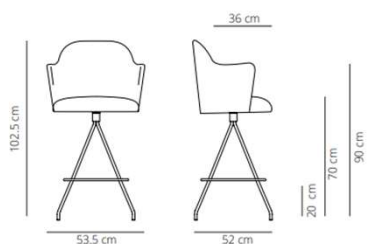

FIVE CASTERS BASE

Chair

▲ 13.4 kg
 📦 (x1) 59x53x89 cm (0.28 m³)

Chair with armrest

▲ 14.5 kg
 📦 (x1) 59x53x89 cm (0.28 m³)

CODE		FINISHES		SEK
		STRUCTURE	UPHOLSTERY	
ALETA 5 CASTERS BASE WITH ADJUSTABLE HEIGHT	ALSIBR-1	black or white (high gloss)	G1 (COM/COL)	8.769,60 SEK
	ALSIBR-2		G2	9.500,40 SEK
	ALSIBR-3		G3	10.451,60 SEK
	ALSIBR-4		G4	11.391,20 SEK
	ALSIBR-5		G5	12.562,80 SEK
				0,00 SEK
CODE		FINISHES		SEK
		STRUCTURE	UPHOLSTERY	
ALETA 5 CASTERS BASE WITH ADJUSTABLE HEIGHT AND ARMS	ALSIBRBR-1	black or white (high gloss)	G1 (COM/COL)	10.161,60 SEK
	ALSIBRBR-2		G2	11.020,00 SEK
	ALSIBRBR-3		G3	12.122,00 SEK
	ALSIBRBR-4		G4	13.363,20 SEK
	ALSIBRBR-5		G5	14.604,40 SEK

FIXED BAR STOOL BASE

Low backrest

12.8 kg
 (x1) 57.5x53.5x120 cm (0.37 m³)

High backrest

13 kg
 (x1) 57.5x53.5x120 cm (0.37 m³)

CODE		FINISHES		SEK
		STRUCTURE	UPHOLSTERY	
FIXED BAR STOOL (4 LEGS), LOW BACKREST	ALTA-1	black, white or taupe	G1 (COM/COL)	7.087,60 SEK
	ALTA-2		G2	7.888,00 SEK
	ALTA-3		G3	8.769,60 SEK
	ALTA-4		G4	9.860,00 SEK
	ALTA-5		G5	11.020,00 SEK
	ALTA-1	brass finish	G1 (COM/COL)	12.562,80 SEK
	ALTA-2		G2	13.363,20 SEK
	ALTA-3		G3	14.244,80 SEK
	ALTA-4		G4	15.346,80 SEK
	ALTA-5		G5	16.506,80 SEK
				- SEK
CODE		FINISHES		SEK
		STRUCTURE	UPHOLSTERY	
FIXED BAR STOOL (4 LEGS), HIGH BACKREST	ALTAH-1	black, white or taupe	G1 (COM/COL)	7.238,40 SEK
	ALTAH-2		G2	8.108,40 SEK
	ALTAH-3		G3	9.129,20 SEK
	ALTAH-4		G4	10.370,40 SEK
	ALTAH-5		G5	11.692,80 SEK
	ALTAH-1	brass finish	G1 (COM/COL)	12.713,60 SEK
	ALTAH-2		G2	13.583,60 SEK
	ALTAH-3		G3	14.604,40 SEK
	ALTAH-4		G4	15.857,20 SEK
	ALTAH-5		G5	17.098,40 SEK

SWIVEL COUNTER STOOL BASE

Low backrest

▲ 13.1 kg
 📦 (x1) 58x54x106cm (0.33 m³)

High backrest

▲ 13.4 kg
 📦 (x1) 58x54x110cm (0.34 m³)

High backrest stool with armrest

▲ 14.1 kg
 📦 (x1) 57.5x53.5x110cm (0.33 m³)