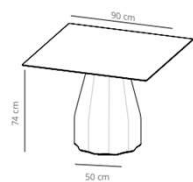

Burin: designed by Patricia Urquiola

Table diameter 60

57.2 kg
 (x1) 59x55x89 cm (0.29 m³)
 (x1) 76x76x7 cm (0.04 m³)

Table diameter 70

54.6 kg
 (x1) 59x55x89 cm (0.29 m³)
 (x1) 96x96x7 cm (0.06 m³)

Table diameter 80

Table diameter 100

▲ 67.4 kg
 📦 (x1) 59x55x89 cm (0.29 m³)
 📦 (x1) 116x116x7 cm (0.09 m³)

Table diameter 120

▲ 96.6 kg
 📦 (x1) 59x55x89cm (0.29 m³)
 📦 (x1) 136x136x7 cm (0.13 m³)

Table diameter 150

▲ 109 kg
 📦 (x1) 59x55x89cm (0.29 m³)
 📦 (x1) 178x166x7 cm (0.21 m³)

Table 70x70

59.8 kg
 (x1) 59x55x89 cm (0.29 m³)
 (x1) 76x76x7 cm (0.04 m³)

Mesa 80x80

62.8 kg
 (x1) 59x55x89 cm (0.29 m³)
 (x1) 96x96x7 cm (0.06 m³)

Table 90x90

70.3 kg
 (x1) 59x55x89 cm (0.29 m³)
 (x1) 96x96x7 cm (0.06 m³)

Table 240x120

▲ 206 kg
 📦 (x2) 59x55x89 cm (0.29 m³)
 (x1) 267x149x27 cm (1.07 m³)

Table 300x150

▲ 245.8 kg
 📦 (x2) 59x55x89 cm (0.29 m³)
 (x1) 330x180x27 cm (1.6 m³)

Table 500x150

▲ 397 kg
 📦 (x3) 59x55x89 cm (0.29 m³)
 (x2) 281x176x10 cm (0.49 m³)