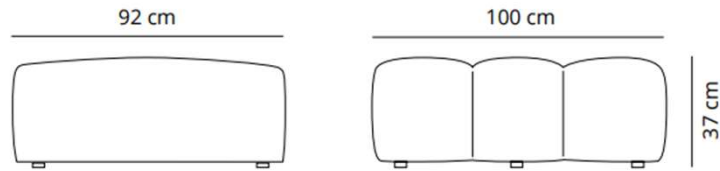

Backless module

Backrest module

 48 kg

 (x1) 97x105x78 cm (0.79 m³)

CODE		CASTERS	FINISHES	
VCBSAVISR	SAVISR-1	without casters	G1 (T/C)	11.924,80 SEK
	SAVISR-2		G2	13.316,80 SEK
	SAVISR-3		G3	15.718,00 SEK
	SAVISR-4		G4	18.235,20 SEK
	SAVISR-5		G5	20.880,00 SEK
	SAVISR-E		ECOALF	20.880,00 SEK
VCBSAVIRR	SAVISRR-1	with casters	G1 (T/C)	12.551,20 SEK
	SAVISRR-2		G2	13.943,20 SEK
	SAVISRR-3		G3	16.344,40 SEK
	SAVISRR-4		G4	18.861,60 SEK
	SAVISRR-5		G5	21.506,40 SEK
	SAVISRR-E		ECOALF	21.506,40 SEK