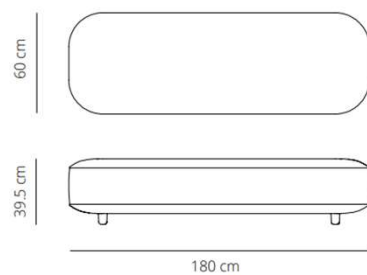

CODE		FINISHES	
VCBCO180R	CO180R-1	G1 (COM/COL)	25.717,20 SEK
	CO180R-2	G2	27.248,40 SEK
	CO180R-3	G3	30.322,40 SEK
	CO180R-4	G4	34.858,00 SEK
	CO180R-5	G5	39.393,60 SEK

CODE		FINISHES	
VCBCO120C	CO120C-1	G1 (COM/COL)	18.200,40 SEK
	CO120C-2	G2	19.221,20 SEK
	CO120C-3	G3	21.413,60 SEK
	CO120C-4	G4	24.545,60 SEK
	CO120C-5	G5	27.758,80 SEK

CODE		FINISHES	
VCBCO180L	CO180L-1	G1 (COM/COL)	19.290,80 SEK
	CO180L-2	G2	20.311,60 SEK
	CO180L-3	G3	22.585,20 SEK
	CO180L-4	G4	25.937,60 SEK
	CO180L-5	G5	29.440,80 SEK