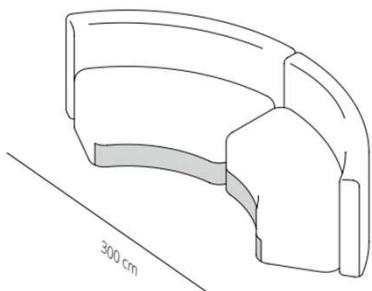

CODE		FINISHES	
-	COMPOSITION 1	G1 (COM/COL)	32.758,40 SEK
		G2	38.720,80 SEK
		G3	45.611,20 SEK
		G4	54.079,20 SEK
		G5	63.684,00 SEK

CODE		FINISHES	
-	COMPOSITION 2	G1 (COM/COL)	37.862,40 SEK
		G2	44.567,20 SEK
		G3	52.733,60 SEK
		G4	62.106,40 SEK
		--	-----

CODE		FINISHES	
-	COMPOSITION 3	G1 (COM/COL)	39.463,20 SEK
		G2	46.446,40 SEK
		G3	54.914,40 SEK
		G4	64.728,00 SEK
		G5	76.560,00 SEK