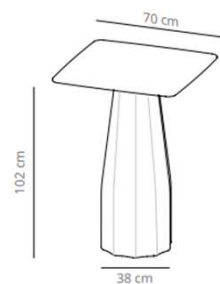

Table 70x70