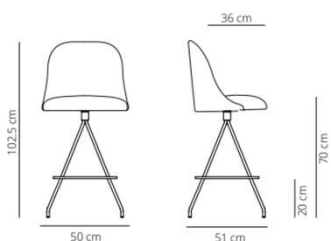

FIVE CASTERS BASE

Chair

▲ 13.4 kg
 📦 (x1) 59x53x89 cm (0.28 m³)

Chair with armrest

▲ 14.5 kg
 📦 (x1) 59x53x89 cm (0.28 m³)

CODE		FINISHES		SEK
		STRUCTURE	UPHOLSTERY	
ALETA 5 CASTERS BASE WITH ADJUSTABLE HEIGHT	ALSIBR-1	black or white (high gloss)	G1 (COM/COL)	8.769,60 SEK
	ALSIBR-2		G2	9.500,40 SEK
	ALSIBR-3		G3	10.451,60 SEK
	ALSIBR-4		G4	11.391,20 SEK
	ALSIBR-5		G5	12.562,80 SEK
				0,00 SEK
CODE		FINISHES		SEK
		STRUCTURE	UPHOLSTERY	
ALETA 5 CASTERS BASE WITH ADJUSTABLE HEIGHT AND ARMS	ALSIBRBR-1	black or white (high gloss)	G1 (COM/COL)	10.161,60 SEK
	ALSIBRBR-2		G2	11.020,00 SEK
	ALSIBRBR-3		G3	12.122,00 SEK
	ALSIBRBR-4		G4	13.363,20 SEK
	ALSIBRBR-5		G5	14.604,40 SEK

FIXED BAR STOOL BASE

Low backrest

12.8 kg
 (x1) 57.5x53.5x120 cm (0.37 m³)

High backrest

13 kg
 (x1) 57.5x53.5x120 cm (0.37 m³)

CODE		FINISHES		SEK
		STRUCTURE	UPHOLSTERY	
FIXED BAR STOOL (4 LEGS), LOW BACKREST	ALTA-1	black, white or taupe	G1 (COM/COL)	7.087,60 SEK
	ALTA-2		G2	7.888,00 SEK
	ALTA-3		G3	8.769,60 SEK
	ALTA-4		G4	9.860,00 SEK
	ALTA-5		G5	11.020,00 SEK
	ALTA-1	brass finish	G1 (COM/COL)	12.562,80 SEK
	ALTA-2		G2	13.363,20 SEK
	ALTA-3		G3	14.244,80 SEK
	ALTA-4		G4	15.346,80 SEK
	ALTA-5		G5	16.506,80 SEK
				- SEK
CODE		FINISHES		SEK
		STRUCTURE	UPHOLSTERY	
FIXED BAR STOOL (4 LEGS), HIGH BACKREST	ALTAH-1	black, white or taupe	G1 (COM/COL)	7.238,40 SEK
	ALTAH-2		G2	8.108,40 SEK
	ALTAH-3		G3	9.129,20 SEK
	ALTAH-4		G4	10.370,40 SEK
	ALTAH-5		G5	11.692,80 SEK
	ALTAH-1	brass finish	G1 (COM/COL)	12.713,60 SEK
	ALTAH-2		G2	13.583,60 SEK
	ALTAH-3		G3	14.604,40 SEK
	ALTAH-4		G4	15.857,20 SEK
	ALTAH-5		G5	17.098,40 SEK

SWIVEL COUNTER STOOL BASE

Low backrest

▲ 13.1 kg
 📦 (x1) 58x54x106cm (0.33 m³)

High backrest

▲ 13.4 kg
 📦 (x1) 58x54x110cm (0.34 m³)

High backrest stool with armrest

▲ 14.1 kg
 📦 (x1) 57.5x53.5x110cm (0.33 m³)