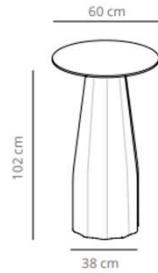

Table diameter 60

37.2 kg
(x1) 59x55x105 cm (0.34 m³)
(x1) 76x76x7 cm (0.04 m³)