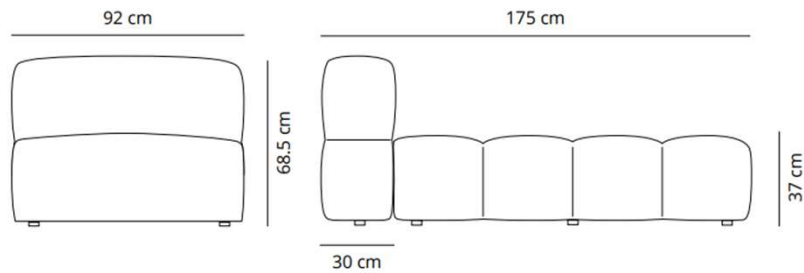

Chaise

68 kg
(x1) 127x122x72 cm (1.12 m³)

CODE		CASTERS	FINISHES	
VCBSAVIRI	SAVIRI-1	without casters	G1 (T/C)	20.833,60 SEK
	SAVIRI-2		G2	22.770,80 SEK
	SAVIRI-3		G3	25.937,60 SEK
	SAVIRI-4		G4	29.255,20 SEK
	SAVIRI-5		G5	32.886,00 SEK
	SAVIRI-E		ECOALF	32.886,00 SEK
VCBSAVIRIR	SAVIRIR-1	with casters	G1 (T/C)	21.506,40 SEK
	SAVIRIR-2		G2	23.455,20 SEK
	SAVIRIR-3		G3	26.610,40 SEK
	SAVIRIR-4		G4	29.928,00 SEK
	SAVIRIR-5		G5	33.558,80 SEK
	SAVIRIR-E		ECOALF	33.558,80 SEK

CODE		CASTERS	FINISHES	
VCBSAVICH	SAVICH-1	without casters	G1 (T/C)	23.606,00 SEK
	SAVICH-2		G2	26.192,80 SEK
	SAVICH-3		G3	30.554,40 SEK
	SAVICH-4		G4	35.124,80 SEK
	SAVICH-5		G5	39.892,40 SEK
	SAVICH-E		ECOALF	39.892,40 SEK
VCBSAVICHR	SAVICHR-1	with casters	G1 (T/C)	24.278,80 SEK
	SAVICHR-2		G2	26.877,20 SEK
	SAVICHR-3		G3	31.227,20 SEK
	SAVICHR-4		G4	35.809,20 SEK
	SAVICHR-5		G5	40.565,20 SEK
	SAVICHR-E		ECOALF	40.565,20 SEK