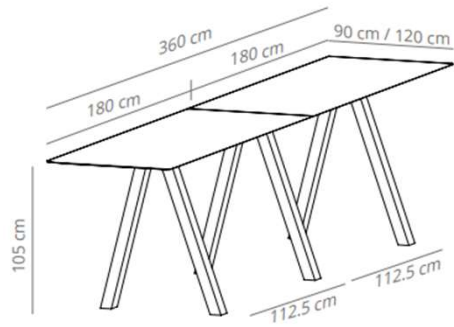

Double table

Triple table