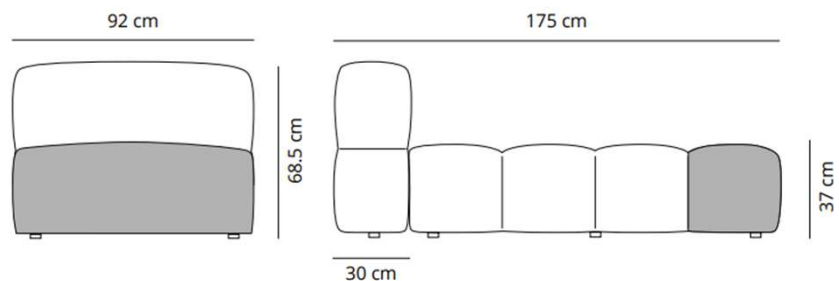

Chaise with protection

68 kg
(x1) 127x122x72 cm (1.12 m³)

CODE		CASTERS	FINISHES	
VCBSAVICHP	SAVICHP-1	without casters	G1 (T/C)	24.128,00 SEK
	SAVICHP-2		G2	26.726,40 SEK
	SAVICHP-3		G3	31.076,40 SEK
	SAVICHP-4		G4	35.658,40 SEK
	SAVICHP-5		G5	40.414,40 SEK
	SAVICHP-E		ECOALF	40.414,40 SEK
VCBSAVICHPR	SAVICHPR-1	with casters	G1 (T/C)	24.800,80 SEK
	SAVICHPR-2		G2	27.399,20 SEK
	SAVICHPR-3		G3	31.760,80 SEK
	SAVICHPR-4		G4	36.331,20 SEK
	SAVICHPR-5		G5	41.087,20 SEK
	SAVICHPR-E		ECOALF	41.087,20 SEK