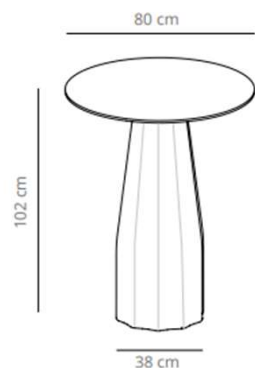

Table diameter 100

▲ 67.4 kg
 📦 (x1) 59x55x89 cm (0.29 m³)
 📦 (x1) 116x116x7 cm (0.09 m³)

Table diameter 120

▲ 96.6 kg
 📦 (x1) 59x55x89cm (0.29 m³)
 📦 (x1) 136x136x7 cm (0.13 m³)

Table diameter 150

▲ 109 kg
 📦 (x1) 59x55x89cm (0.29 m³)
 📦 (x1) 178x166x7 cm (0.21 m³)

Table 240x120

▲ 206 kg
 📦 (x2) 59x55x89 cm (0.29 m³)
 (x1) 267x149x27 cm (1.07 m³)

Table 300x150

▲ 245.8 kg
 📦 (x2) 59x55x89 cm (0.29 m³)
 (x1) 330x180x27 cm (1.6 m³)

Table 500x150

▲ 397 kg
 📦 (x3) 59x55x89 cm (0.29 m³)
 (x2) 281x176x10 cm (0.49 m³)

Table diameter 60

37.2 kg
 (x1) 59x55x105 cm (0.34 m³)
 (x1) 76x76x7 cm (0.04 m³)

Table diameter 70

36.4 kg
 (x1) 59x55x105 cm (0.34 m³)
 (x1) 86x86x7 cm (0.05 m³)

CODE		FINISHES			
		BASE	TOP		
VCBBUD60H87	BUD60H	white, black or taupe	stained	matt oak, ash (black)	7.969,20 SEK
VCBBUD60H47	BUD60HCN		compact laminate (black edge)	white or black	8.700,00 SEK
	BUD60HCB		compact laminate (white edge)	white	8.700,00 SEK
					0,00 SEK
VCBBUD70H87	BUD70H	white, black or taupe	stained	matt oak, ash (black)	8.108,40 SEK
VCBBUD70H47	BUD70HCN		compact laminate (black edge)	white or black	8.827,60 SEK
	BUD70HCB		compact laminate (white edge)	white	8.827,60 SEK

Table diameter 80

42.1 kg

(x1) 59x55x105 cm (0.34 m³)
(x1) 96x96x7 cm (0.06 m³)

Table diameter 100

49.2 kg

(x1) 59x55x105 cm (0.34 m³)
(x1) 116x116x7 cm (0.08 m³)

CODE		FINISHES			
		BASE	TOP		
VCBBUD80H87	BUD80H	white, black or taupe	stained	matt oak, ash (black)	0,00 SEK
VCBBUD80H47	BUD80HCN		compact laminate (black edge)	white or black	10.753,20 SEK
	BUD80HCB		compact laminate (white edge)	white	10.753,20 SEK
					0,00 SEK
CODE		FINISHES			
		BASE	TOP		
VCBBUD100H87	BUD100H	white, black or taupe	stained	matt oak, ash (black)	0,00 SEK
VCBBUD100H47	BUD100HCN		compact laminate (black edge)	white or black	10.892,40 SEK
	BUD100HCB		compact laminate (white edge)	white	12.493,20 SEK