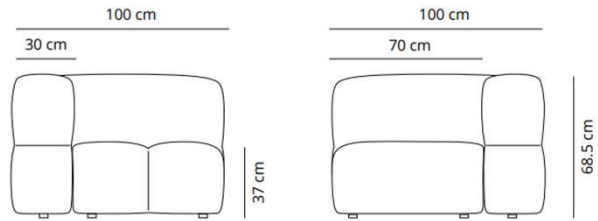

Corner

65 kg
(x1) 97x105x78 cm (0.8 m³)