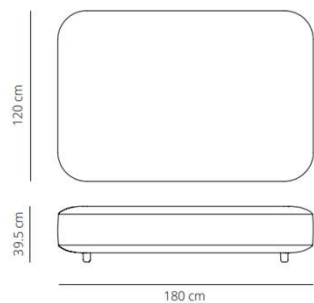

Bench 180R

Bench 120C