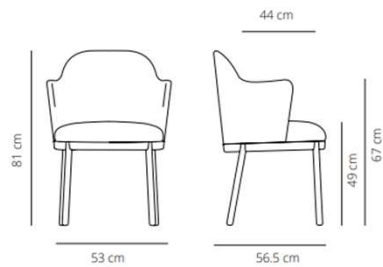

FOUR WOODEN LEGS BASE

Chair

13.4 kg

(x1) 59x53x89 cm (0.28 m³)

Chair with armrest

14.5kg

(x1) 59x53x89 cm (0.28 m³)

CODE		FINISHES		SEK
		STRUCTURE	UPHOLSTERY	
ALETA WOODEN BASE NO ARMS	ALSIMA-1	matt oak, cognac, ash and wenge	G1 (COM/COL)	9.071,20 SEK
	ALSIMA-2		G2	9.860,00 SEK
	ALSIMA-3		G3	10.753,20 SEK
	ALSIMA-4		G4	11.762,40 SEK
	ALSIMA-5		G5	12.852,80 SEK
CODE		FINISHES		SEK
		STRUCTURE	UPHOLSTERY	
ALETA WOODEN BASE WITH ARMS	ALSIMABR-1	matt oak, cognac, ash and wenge	G1 (COM/COL)	10.451,60 SEK
	ALSIMABR-2		G2	11.321,60 SEK
	ALSIMABR-3		G3	12.562,80 SEK
	ALSIMABR-4		G4	13.664,80 SEK
	ALSIMABR-5		G5	14.987,20 SEK

PYRAMID SWIVEL BASE

Chair

13.3 kg
 (x1) 58x54x88 cm (0.28 m³)

Chair with armrest

14.4 kg
 (x1) 58x54x88 cm (0.28 m³)

CODE		FINISHES		SEK
		STRUCTURE	UPHOLSTERY	
ALETA PYRAMID SWIVEL BASE NO ARMS	ALSIPI-1	black or white	G1 (COM/COL)	8.560,80 SEK
	ALSIPI-2		G2	9.280,00 SEK
	ALSIPI-3		G3	10.219,60 SEK
	ALSIPI-4		G4	11.170,80 SEK
	ALSIPI-5		G5	12.203,20 SEK
				0,00 SEK
CODE		FINISHES		SEK
		STRUCTURE	UPHOLSTERY	
ALETA PYRAMID SWIVEL BASE WITH ARMS	ALSIPIBR-1	black or white	G1 (COM/COL)	9.860,00 SEK
	ALSIPIBR-2		G2	10.753,20 SEK
	ALSIPIBR-3		G3	11.901,60 SEK
	ALSIPIBR-4		G4	13.084,80 SEK
	ALSIPIBR-5		G5	14.395,60 SEK

PYRAMID SWIVEL WITH CASTERS BASE

Chair

13.4 kg
 (x1) 58x54x88 cm (0.28 m³)

Chair with armrest

14.7 kg
 (x1) 93x58x55cm (0.3 m³)

		FINISHES		SEK
		STRUCTURE	UPHOLSTERY	
ALETA PYRAMID CASTERS WITH SWIVEL BASE, NO ARMS	ALSIPIRU-1	black or white	G1 (COM/COL)	8.769,60 SEK
	ALSIPIRU-2		G2	9.500,40 SEK
	ALSIPIRU-3		G3	10.451,60 SEK
	ALSIPIRU-4		G4	11.391,20 SEK
	ALSIPIRU-5		G5	12.562,80 SEK
				0,00 SEK
CODE		FINISHES		SEK
		STRUCTURE	UPHOLSTERY	
ALETA PYRAMID SWIVEL CASTERS WITH ARMS	ALSIPIRUBR-1	black or white	G1 (COM/COL)	10.161,60 SEK
	ALSIPIRUBR-2		G2	11.020,00 SEK
	ALSIPIRUBR-3		G3	12.122,00 SEK
	ALSIPIRUBR-4		G4	13.363,20 SEK
	ALSIPIRUBR-5		G5	14.604,40 SEK