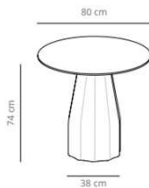

Burin: designed by Patricia Urquiola

Table diameter 60

57.2 kg
 (x1) 59x55x89 cm (0.29 m³)
 (x1) 76x76x7 cm (0.04 m³)

Table diameter 70

54.6 kg
 (x1) 59x55x89 cm (0.29 m³)
 (x1) 96x96x7 cm (0.06 m³)

Table diameter 80

60.3 kg
 (x1) 59x55x89cm (0.29 m³)
 (x1) 96x96x7cm (0.06 m³)

CODE		FINISHES			PUBLIC PRICE	SEK
		BASE	TOP			
VCBBUD6087	BUD60	white, black or taupe	stained	matt oak, ash (black)	561 €	6.507,60 SEK
VCBBUD6047	BUD60CN		compact laminate (black edge)	white or black	624 €	7.238,40 SEK
	BUD60CB		compact laminate (white edge)	white	624 €	7.238,40 SEK
CODE		FINISHES			PUBLIC PRICE	SEK
		BASE	TOP			
VCBBUD7087	BUD70	white, black or taupe	stained	matt oak, ash (black)	580 €	6.728,00 SEK
VCBBUD7047	BUD70CN		compact laminate (black edge)	white or black	648 €	7.516,80 SEK
	BUD70CB		compact laminate (white edge)	white	648 €	7.516,80 SEK
CODE		FINISHES			PUBLIC PRICE	SEK
		BASE	TOP			
VCBBUD8087	BUD80	white, black or taupe	stained	matt oak, ash (black)	674 €	7.818,40 SEK
VCBBUD8047	BUD80CN		compact laminate (black edge)	white or black	806 €	9.349,60 SEK
	BUD80CB		compact laminate (white edge)	white	806 €	9.349,60 SEK

Table diameter 100

▲ 67.4 kg
 📦 (x1) 59x55x89 cm (0.29 m³)
 📦 (x1) 116x116x7 cm (0.09 m³)

Table diameter 120

▲ 96.6 kg
 📦 (x1) 59x55x89cm (0.29 m³)
 📦 (x1) 136x136x7 cm (0.13 m³)

Table diameter 150

▲ 109 kg
 📦 (x1) 59x55x89cm (0.29 m³)
 📦 (x1) 178x166x7 cm (0.21 m³)

Table 240x120

▲ 206 kg
 📦 (x2) 59x55x89 cm (0.29 m³)
 (x1) 267x149x27 cm (1.07 m³)

Table 300x150

▲ 245.8 kg
 📦 (x2) 59x55x89 cm (0.29 m³)
 (x1) 330x180x27 cm (1.6 m³)

Table 500x150

▲ 397 kg
 📦 (x3) 59x55x89 cm (0.29 m³)
 (x2) 281x176x10 cm (0.49 m³)