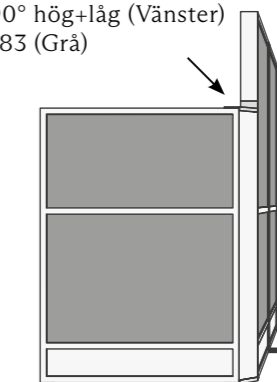

EXEMPEL (Koppling 45°)

EXEMPEL (Koppling Y-120°)

EXEMPEL (Hög + låg kopplingar)

Koppling hög+låg  
Art.nr 91-222

Koppling 90° hög+låg (Vänster)  
Art.nr 91-283 (Grå)

Koppling 90° hög+låg (Höger)  
Art.nr 91-282 (Grå)