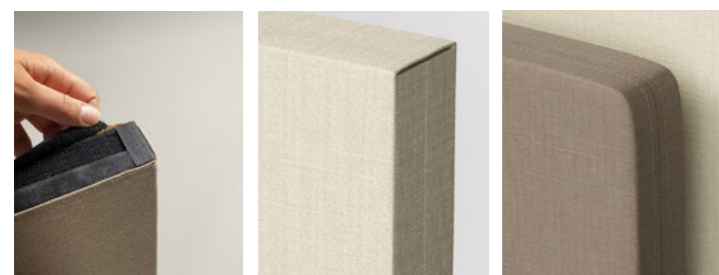

TILLVAL & ANPASSNINGAR

Vid annan anpassning kontakta support@zilenzio.se för offert.

Avtagbart tyg   Raka hörn   Rundade hörn

Anpassningar	Art.nr	Pris/anpassning
Kundanpassning mått	MOD-001	871
Tillval		
Magnetkoppling	30-ADD-01	253

LJUD

SS-EN ISO 354, ISO 11654 Class A
SS-EN ISO 354:2003 evaluated SS 25269
Noise Reduction Coefficient (NRC): 0.55

N10	
2200×700 - 5,6	1400×700 - 8,8
2000×700 - 6,2	1200×700 - 10
1800×700 - 6,8	940×700 - 13
1600×700 - 7,7	840×700 - 14

MILJÖ & SÄKERHET

Möbelfakta Certifierad reg.nr: 0120170605
EN 1023-1:1996
EN 1023-2:2000
EN 1023-3:2000
EN 14073-2