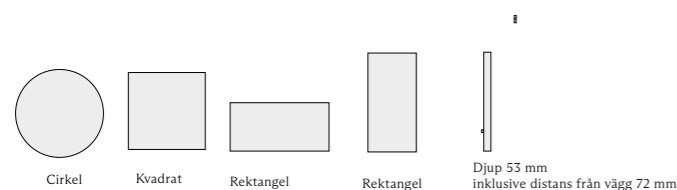

## MÅTT

Rektangel: 900×600, 1200×450, 1200×600, 1200×800, 1600×800, 1800×600, 1800×800 mm

Kvadrat: 500×500, 600×600, 700×700, 800×800, 1000×1000, 1200×1200 mm

Cirkel: Ø600, Ø800, Ø1000, Ø1200 mm

Tjocklek: Absorbent 53 mm, inklusive distans från vägg 72 mm