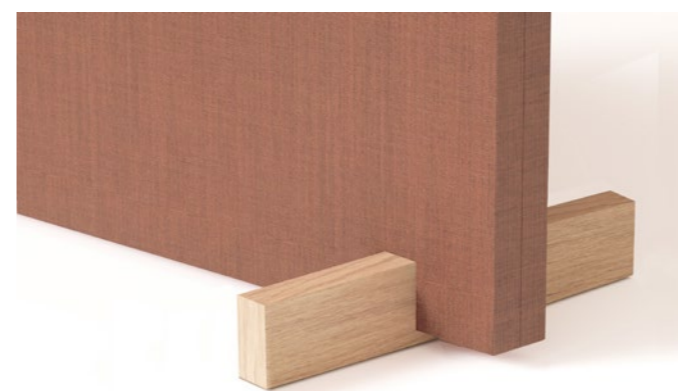

FÖTTER

Flexible fot