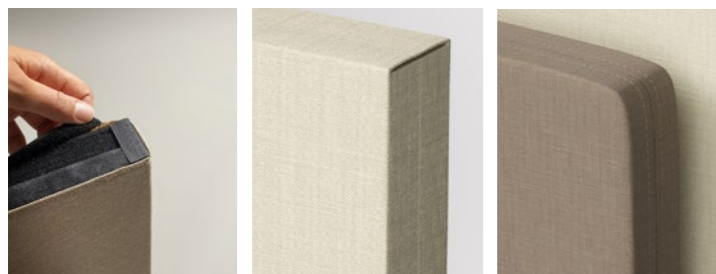

KONSTRUKTION

Ramkonstruktion av massivt trä (FSC).
Fyllning 40 mm bestående av stenull med brandklassning A1 (Obrännbart)
fri från plaster och polyeter.
Fötter i massiv ask.

Avtagbart tyg

Raka hörn

Rundade hörn

MÅTT

Längd: 600, 800, 1000, 1200 mm
Höjd: 350, 450 mm
Tjocklek: 40 mm
Hörn: Raka eller rundade R 30 mm

LJUD

SS-EN ISO 354, ISO 11654 Class A
SS-EN ISO 354:2003 evaluated SS 25269

N10
Dezibel 1200×450 - 14

MILJÖ & SÄKERHET

Möbelfakta Certifierad
EN 1023-1:1996
EN 1023-2:2000
EN 1023-3:2000
EN 14073-2