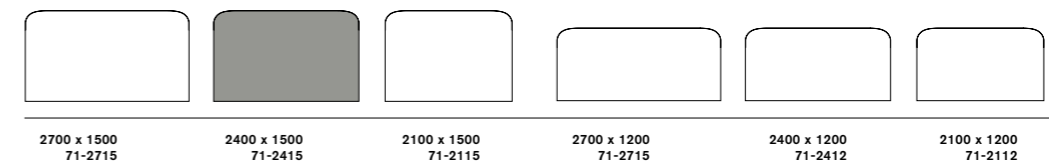

Art.nr.	Storlek BxHxD	Prisgr. 1	Prisgr. 2	Prisgr. 3	Prisgr. 4	Vikt kg
71-2112	2100 × 1200 × 10	9 078	10 374	12 088	13 938	9
71-2412	2400 × 1200 × 10	9 853	11 212	13 044	15 005	10
71-2712	2700 × 1200 × 10	10 572	12 562	15 023	17 852	12
71-2115	2100 × 1500 × 10	9 874	11 504	13 575	15 894	11
71-2415	2400 × 1500 × 10	10 363	11 981	14 079	16 381	13
71-2715	2700 × 1500 × 10	11 945	14 401	17 415	20 941	15