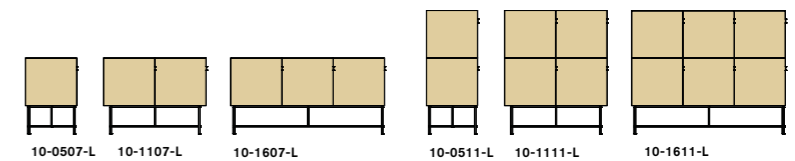

Tone

Art.nr.	Luckor	Stativ	Storlek BxHxD	Pris		Låssystem FlexLock		Vikt kg
				Remix	EM	Mifare	Pris	
10-0507-L	Tone One	Lågt stativ	550 × 700 × 420	20 553	97-031	97-025	4 601	19
10-1107-L	Tone Two	Lågt stativ	1100 × 700 × 420	32 878	97-032	97-026	7 472	35
10-1607-L	Tone Three	Lågt stativ	1650 × 700 × 420	41 173	97-033	97-027	10 830	51
10-0511-L	Tone Two	Lågt stativ	550 × 1140 × 420	32 887	97-032	97-026	7 472	33
10-1111-L	Tone Four	Lågt stativ	1100 × 1140 × 420	48 064	97-034	97-028	14 190	63
10-1611-L	Tone Six	Lågt stativ	1650 × 1140 × 420	67 377	97-036	97-030	17 550	93