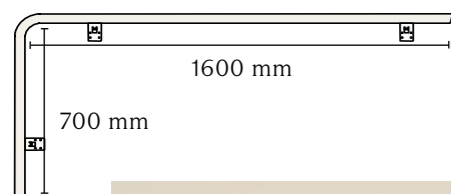

KONSTRUKTION

Ramkonstruktion av massivt trä (FSC).

Fyllning 40 mm bestående av stenull med brandklassning A1 (Obrännbart)

MÅTT

Längd: 1200, 1400, 1600, 1800 mm
Inermått sida från bordskant: Kort skärm 200 mm, lång skärm 700 mm

Höjd: 550/800 mm
Höjd ovan bord: 380/500 mm (vid bordstjocklek 20 mm)
Tjocklek: 40 mm
Hörn: R 75 mm
Mellanrum mellan skärm och bord: 26 mm
Fäste under bord: 49 mm

LJUD

SS-EN ISO 354, ISO 11654 Class A
SS-EN ISO 354:2003 evaluated SS 25269

N10
1600 5,6

Exempel mått:
Zermatt Long 1600 × 550/800 × 40