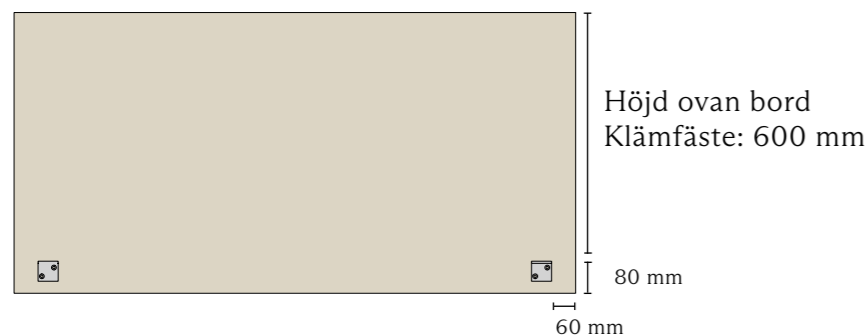

## MÅTT

Längd: 640, 740, 840, 940 mm  
1200, 1400, 1600, 1800, 2000, 2200 mm

Höjd: 700 mm

Höjd ovan bord: Klämfäste 600 mm

Tjocklek: 40 mm

Hörn: Raka, lutande eller rundade R 30 mm