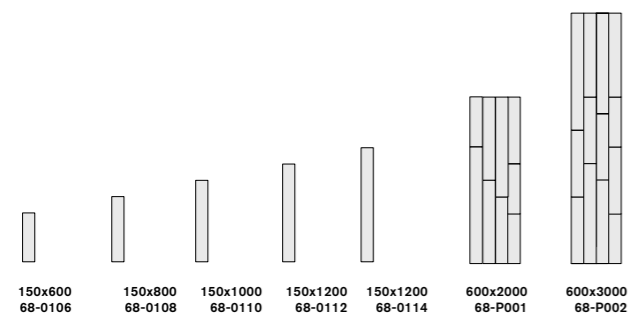

## MÅTT

Timber	68-0106	150×600
Timber	68-0108	150×800
Timber	68-0110	150×1000
Timber	68-0112	150×1200
Timber	68-0114	150×1400
Timber	68-P001	600×2000
Timber	68-P002	600×3000

Tjocklek 53 mm absorbent  
distans från väggen 10 mm