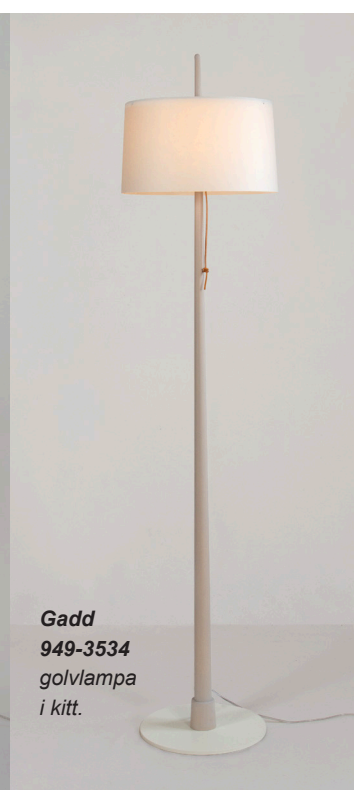

**GADD**

	(exkl. moms)	(inkl. moms)	Trästativ			Skärm
			Ek	Björk	Bets	
<b>928-1716</b> bordslampa	<b>2 250 kr</b>	<b>2 810 kr</b>		■	■	Papper/Textil/Opalplast
	<b>2 400 kr</b>	<b>3 000 kr</b>	■			
<b>929-1918</b> bordslampa	<b>2 250 kr</b>	<b>2 810 kr</b>		■	■	Papper/Textil/Opalplast
	<b>2 400 kr</b>	<b>3 000 kr</b>	■			
<b>949-3534</b> golvlampa	<b>5 100 kr</b>	<b>6 375 kr</b>		■	■	Papper/Textil/Opalplast
	<b>5 850 kr</b>	<b>7 310 kr</b>	■			
<b>954-3534</b> pendel	<b>1 880 kr</b>	<b>2 350 kr</b>				Papper/Textil/Opalplast

**Gadd 928-1716** bordslampa  
i svart bets.

**Gadd 929-1918** bordslampa i ek.

**Gadd 954-3534** pendel  
med lädersnören.

**Gadd 949-3534**  
golvlampa  
i ek.

**Gadd 949-3534**  
golvlampa  
i kitt.

**JANZON**

	(exkl. moms)	(inkl. moms)	Trästativ		Skärm
			Björk	Bets	
<b>523-1412</b> bordslampa	<b>2 100 kr</b>	<b>2 625 kr</b>	■	■	Papper/Textil/Opalplast
<b>525-1916</b> bordslampa	<b>2 650 kr</b>	<b>3 310 kr</b>	■	■	Papper/Textil/Opalplast
<b>544-2417</b> golvlampa	<b>4 900 kr</b>	<b>6 125 kr</b>	■	■	Papper/Textil/Opalplast