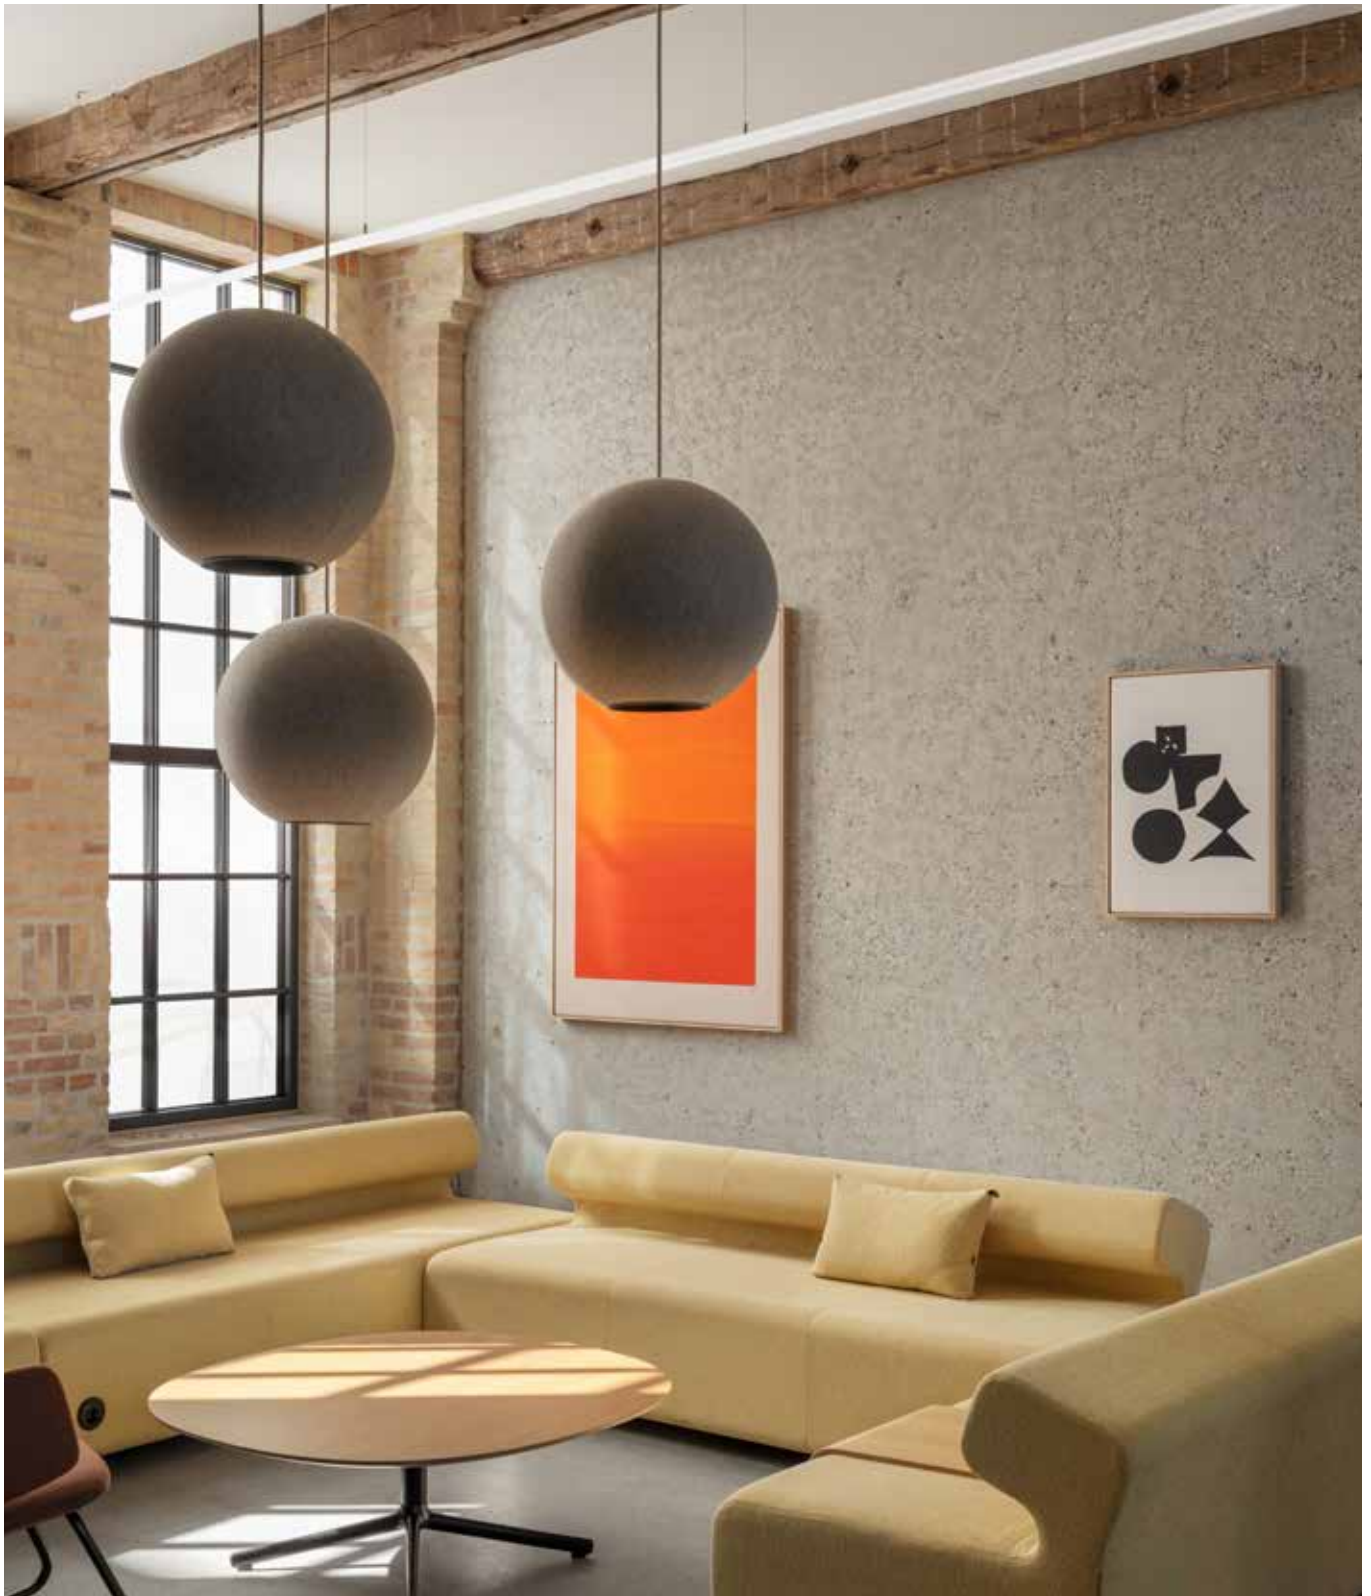

Moon

Design Thomas Bernstrand. Moon är välregisserat möte mellan Ljus och Ljud signerat formgivaren Thomas Bernstrand, som här kombinerar sin långa erfarenhet inom belysning med sitt intresse för ljudlandskapet. Den ljudabsorberande lampan Moon tillför en klassisk, ren form till akustikbelysningssegmentet. Armaturen är insänkt i lampan och skapar ett behagligt, nedåtriktat och bländningsfritt ljus. Klotets ytskikt består av polyesterfilt i ett urval av färger. Under filten finns en ljudabsorberande kärna tillverkad av återvunnen PET. Moon absorberar såväl lågfrekventa som högfrekventa ljudvågor.

[Teknisk specifikation](#)