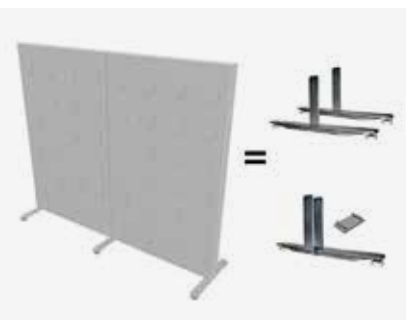

19345320

19345300

19345320 + 19345300

19345300 + 19345310

Alumi ben

Metallben i vit- eller grålackerat utförande med hjul eller ställfot. Obs! Säljs som par. Benhöjd 30 mm från golv, undantag ställfot med hjul: höjd från golv: 100 mm. 2-pack täckbricka för spår i övre profil ingår vid leverans, men kan även beställas extra.