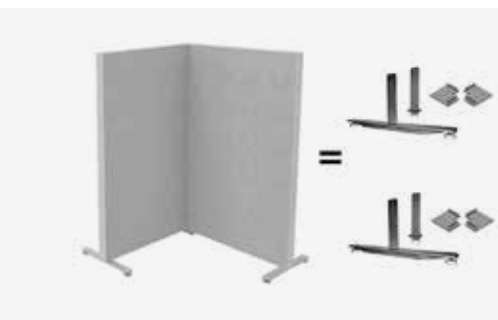

19345320

19345300

19345320 + 19345300

19345300 + 19345310

Alumi ben

Metallben i vit- eller grålackerat utförande med hjul eller ställfot. Obs! Säljs som par. Benhöjd 30 mm från golv, undantag ställfot med hjul: höjd från golv: 100 mm. 2-pack täckbricka för spår i övre profil ingår vid leverans, men kan även beställas extra.