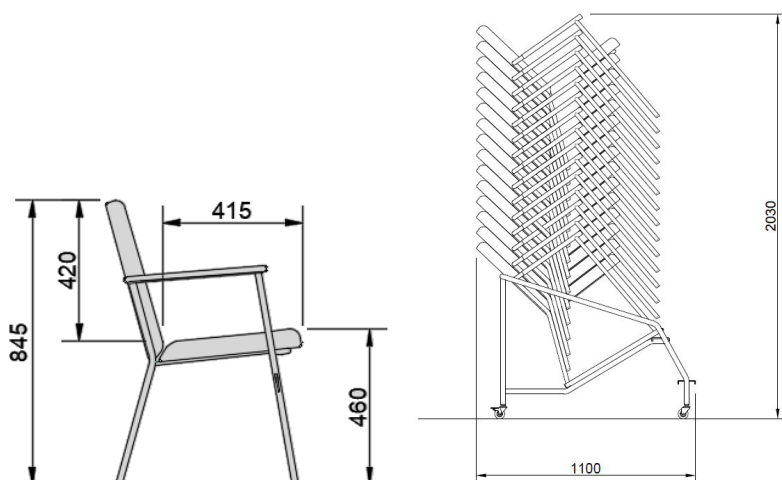

Kopplingsbeslag fasta

9900.09

185,-

Stolsvagn

6 800,-

Tygåtgång 140 cm bredd: 1,15 m/1 st, 11,50 m/10 st

SITTMÖBLER – Stolar, karmstolar

Utförande	Art.nr	å-pris
PENNY  	Stativ av skiktlimmad bok alt björk. Helklätt sittskal, klädd ex tyg. Hela ryggen klädd runtom. Stoppning av 20 mm kallsaum. Stapel- och kopplingsbar. Ekfanér offereras.	
Karmstol		
Bok, klädd ex tyg	4150.10	3 140,-
Björk, klädd ex tyg	4150.00	3 905,-
Bets	4150.15	offereras
Tillägg 30 mm brandhärdad kallsaum		35,-
Kopplingsbeslag fasta		
Inborrade under armstöd, ej synliga.	9900.07	185,-
<i>Tygåtgång 150 cm bredd: 0,65 m/1 st, 6,50 m/10 st</i>		
<i>Tygåtgång 140 cm bredd: 0,90 m/1 st, 9,00 m/10 st</i>		
<i>Skinnåtgång: 18 fot/stol</i>		
<i>Volym: Kartong 0,44 m³/4 st</i>		