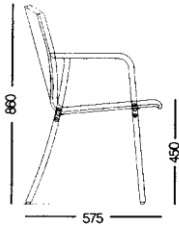

Kopplingsbeslag fasta

9900.09

185,-

Stolsvagn

6 800,-

Tygåtgång 140 cm bredd: 1,15 m/1 st, 11,50 m/10 st

SITTMÖBLER – Stolar, karmstolar

Utförande	Art.nr	å-pris
PENNY  	Stativ av skiktlimmad bok alt björk. Helklätt sittskal, klädd ex tyg. Hela ryggen klädd runtom. Stoppning av 20 mm kallsaum. Stapel- och kopplingsbar. Ekfanér offereras.	
Karmstol		
Bok, klädd ex tyg	4150.10	3 140,-
Björk, klädd ex tyg	4150.00	3 905,-
Bets	4150.15	offereras
Tillägg 30 mm brandhärdad kallsaum		35,-
Kopplingsbeslag fasta		
Inborrade under armstöd, ej synliga.	9900.07	185,-
<i>Tygåtgång 150 cm bredd: 0,65 m/1 st, 6,50 m/10 st</i>		
<i>Tygåtgång 140 cm bredd: 0,90 m/1 st, 9,00 m/10 st</i>		
<i>Skinnåtgång: 18 fot/stol</i>		
<i>Volym: Kartong 0,44 m³/4 st</i>		

SITTMÖBLER – Stolar, karmstolar

	Utförande	Art.nr	å-pris
GABI 	Stativ av skiktlimmad bok alt björk. Sits och rygg klädd ex tyg. Stoppning av 30 mm kallsaum. Stapel- och kopplingsbar.		
	Karmstol		
	Bok, klädd ex tyg	4170.25	1 915,-
	Björk, klädd ex tyg	4170.00	2 090,-
	Bets	4170.15	offereras
	Kopplingsbeslag fasta		
	Inborrade under armstöd, ej synliga	9900.07	185,-
	Avtagbar klädsel		
	Inkl. urinväv på sits. Kardborrband.	9900.25	390,-
	<i>Tygåtgång 150 cm bredd: 0,70 m/1 st, 6,30 m/10 st</i>		
	<i>Tygåtgång 140 cm bredd: 1,10 m/1 st, 7,00 m/10 st</i>		
	<i>Skinnåtgång: 13 fot/stol</i>		
	<i>Volym: Kartong 0,44 m³/4 st</i>		