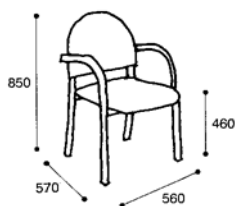

Kopplingsbeslag fasta

9900.09

185,-

Stolsvagn

6 800,-

Tygåtgång 140 cm bredd: 1,15 m/1 st, 11,50 m/10 st

SITTMÖBLER – Stolar, karmstolar

Utförande	Art.nr	å-pris
PENNY  	Stativ av skiktlimmad bok alt björk. Helklätt sittskal, klädd ex tyg. Hela ryggen klädd runtom. Stoppning av 20 mm kallsaum. Stapel- och kopplingsbar. Ekfanér offereras.	
Karmstol		
Bok, klädd ex tyg	4150.10	3 140,-
Björk, klädd ex tyg	4150.00	3 905,-
Bets	4150.15	offereras
Tillägg 30 mm brandhärdad kallsaum		35,-
Kopplingsbeslag fasta		
Inborrade under armstöd, ej synliga.	9900.07	185,-
<i>Tygåtgång 150 cm bredd: 0,65 m/1 st, 6,50 m/10 st</i>		
<i>Tygåtgång 140 cm bredd: 0,90 m/1 st, 9,00 m/10 st</i>		
<i>Skinnåtgång: 18 fot/stol</i>		
<i>Volym: Kartong 0,44 m³/4 st</i>		

SITTMÖBLER – Stolar, karmstolar

	Utförande	Art.nr	å-pris
GABI 	Stativ av skiktlimmad bok alt björk. Sits och rygg klädd ex tyg. Stoppning av 30 mm kallsaum. Stapel- och kopplingsbar.		
	Karmstol		
	Bok, klädd ex tyg	4170.25	1 915,-
	Björk, klädd ex tyg	4170.00	2 090,-
	Bets	4170.15	offereras
	Kopplingsbeslag fasta		
	Inborrade under armstöd, ej synliga	9900.07	185,-
	Avtagbar klädsel		
	Inkl. urinväv på sits. Kardborrband.	9900.25	390,-
	<i>Tygåtgång 150 cm bredd: 0,70 m/1 st, 6,30 m/10 st</i>		
	<i>Tygåtgång 140 cm bredd: 1,10 m/1 st, 7,00 m/10 st</i>		
	<i>Skinnåtgång: 13 fot/stol</i>		
	<i>Volym: Kartong 0,44 m³/4 st</i>		