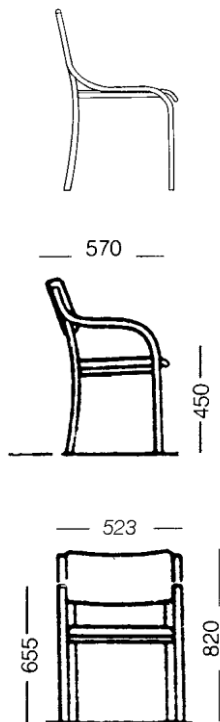

Blå markering eller symbol

Demonterbar produkt – Produkt som är demonterbar till olika komponenter och beståndsdelar som i första hand möjliggör återbruk och i andra hand materialåtervinning när produkten nått sin fulla livslängd. Produkten ska vara designad för renovering, det vill säga att det ska vara enkelt att reparera och byta ut moduler, komponenter och beståndsdelar som slits över tid. Exempelvis ska ytskikt, som bordsskivor, textil och stoppning kunna tas isär, avlägsnas och ersättas med hjälp av vanligt förekommande manuella verktyg, ej specialverktyg. Enklare reparationer och utbytesarbeten ska kunna utföras av en lekman. Om det krävs fackmanakunskap för mer avancerade arbeten ska det framgå av anvisningarna som leverantören ska kunna ge vid begäran. Anvisningarna ska innehålla en sprängskiss, steg för steg beskrivning inklusive vilka verktyg som krävs samt hur möbelns ingående delar bör källsorteras.

SITTMÖBLER – Stolar, karmstolar

Utförande	Art.nr	å-pris
GLOBUS  		
Stativ av skiktlimmad bok alt. björk. Sits och rygg klädd ex. tyg. Stoppning av 20 mm kallsaum. Stapel- och kopplingsbar. Kan förses med hjul på framben. Ekfanér offereras.		
Stol		
Bok, klädd ex tyg	4120.10	2 090,-
Björk, klädd ex tyg	4120.00	2 270,-
Bets	4120.15	offereras
Karmstol		
Bok, klädd ex tyg	4125.12	2 090,-
Björk, klädd ex tyg	4125.00	2 270,-
Bets	4125.15	offereras
Tillägg 30 mm skum i sits		35,-
Kopplingsbeslag fasta inborrade under armstöd, ej synliga.	9900.07	185,-
Skrivskiva uppfällbar. Fästes på armstöd. Avtagbar.	7110.12	715,-
Avtagbar klädsel inkl. urinväv. Kardborrband.	9900.25	390,-

Tygåtgång 140/150 cm bredd: 0,65 m/1 st, 5,20 m/10 st

Tygåtgång 130 cm bredd: 0,65 m/1 st, 6,00 m/10 st

Volym: Kartong 0,44 m³/4 st

SITTMÖBLER – Stolar, karmstolar

Utförande

Art.nr

å-pris

MAGIC