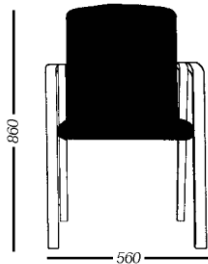

Kopplingsbeslag fasta

9900.09

185,-

Stolsvagn

6 800,-

Tygåtgång 140 cm bredd: 1,15 m/1 st, 11,50 m/10 st

SITTMÖBLER – Stolar, karmstolar

Utförande	Art.nr	å-pris
PENNY  	Stativ av skiktlimmad bok alt björk. Helklätt sittskal, klädd ex tyg. Hela ryggen klädd runtom. Stoppning av 20 mm kallsaum. Stapel- och kopplingsbar. Ekfanér offereras.	
Karmstol		
Bok, klädd ex tyg	4150.10	3 140,-
Björk, klädd ex tyg	4150.00	3 905,-
Bets	4150.15	offereras
Tillägg 30 mm brandhärdad kallsaum		35,-
Kopplingsbeslag fasta		
Inborrade under armstöd, ej synliga.	9900.07	185,-
<i>Tygåtgång 150 cm bredd: 0,65 m/1 st, 6,50 m/10 st</i>		
<i>Tygåtgång 140 cm bredd: 0,90 m/1 st, 9,00 m/10 st</i>		
<i>Skinnåtgång: 18 fot/stol</i>		
<i>Volym: Kartong 0,44 m³/4 st</i>		

SITTMÖBLER – Stolar, karmstolar

	Utförande	Art.nr	å-pris
GABI 	Stativ av skiktlimmad bok alt björk. Sits och rygg klädd ex tyg. Stoppning av 30 mm kallsaum. Stapel- och kopplingsbar.		
	Karmstol		
	Bok, klädd ex tyg	4170.25	1 915,-
	Björk, klädd ex tyg	4170.00	2 090,-
	Bets	4170.15	offereras
	Kopplingsbeslag fasta		
	Inborrade under armstöd, ej synliga	9900.07	185,-
	Avtagbar klädsel		
	Inkl. urinväv på sits. Kardborrband.	9900.25	390,-
	<i>Tygåtgång 150 cm bredd: 0,70 m/1 st, 6,30 m/10 st</i>		
	<i>Tygåtgång 140 cm bredd: 1,10 m/1 st, 7,00 m/10 st</i>		
	<i>Skinnåtgång: 13 fot/stol</i>		
	<i>Volym: Kartong 0,44 m³/4 st</i>		