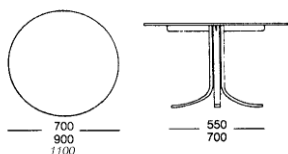

SITTMÖBLER – Bord

TYP AV BORDSSKIVA

- A:** 22 mm direktlaminat/bok, björk eller andra trämonster
- B:** 22 mm bok- alt. björkfänerad skiva, 3 mm kantlist
- C:** 27 mm bok- alt. björkfänerad skiva, 3 mm kantlist
- D:** 27 mm bok- alt. björkfänerad skiva, snedskuren profil

Alla bord kan levereras med andra skivstorlekar

Utförande	Art.nr	å-pris
GLOBUS Stativ av skiktlimmad bok. Höjd 72 cm, går ej att kapa.		
  70 cm diameter	A skiva 3035.70 C skiva 3010.05 D skiva 3010.06	2 485,- 3 600,- 3 635,-
90 cm diameter	A skiva 3035.74 C skiva 3010.11 D skiva 3010.12	2 815,- 4 475,- 4 510,-
110 cm diameter	A skiva 3035.72 C skiva 3010.07 D skiva 3010.08	3 415,- 5 570,- 5 395,-
120x70 cm	A skiva 3035.78 C skiva 3010.15 D skiva 3010.16	2 850,- 4 310,- 4 400,-

SITTMÖBLER – Bord

Utförande

Art.nr

å-pris

SALUT

Ben av skiktlimmad bok. Höjd 73 cm. Kan anpassas till önskad höjd. Ben av björk offereras.

Bord

120x70 cm	A skiva	3045.78	3 175,-
	C skiva	3020.15	4 655,-
140x70 cm	A skiva	3045.75	3 355,-
	C skiva	3020.30	5 040,-