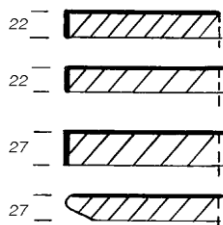

Kopplingsbeslag fasta

9900.09

185,-

Stolsvagn

6 800,-

Tygåtgång 140 cm bredd: 1,15 m/1 st, 11,50 m/10 st

SITTMÖBLER – Stolar, karmstolar

Utförande	Art.nr	å-pris
PENNY  	Stativ av skiktlimmad bok alt björk. Helklätt sittskal, klädd ex tyg. Hela ryggen klädd runtom. Stoppning av 20 mm kallsaum. Stapel- och kopplingsbar. Ekfanér offereras.	
Karmstol		
Bok, klädd ex tyg	4150.10	3 140,-
Björk, klädd ex tyg	4150.00	3 905,-
Bets	4150.15	offereras
Tillägg 30 mm brandhärdad kallsaum		35,-
Kopplingsbeslag fasta		
Inborrade under armstöd, ej synliga.	9900.07	185,-
<i>Tygåtgång 150 cm bredd: 0,65 m/1 st, 6,50 m/10 st</i>		
<i>Tygåtgång 140 cm bredd: 0,90 m/1 st, 9,00 m/10 st</i>		
<i>Skinnåtgång: 18 fot/stol</i>		
<i>Volym: Kartong 0,44 m³/4 st</i>		

SITTMÖBLER – Stolar, karmstolar

	Utförande	Art.nr	å-pris
GABI 	Stativ av skiktlimmad bok alt björk. Sits och rygg klädd ex tyg. Stoppning av 30 mm kallsaum. Stapel- och kopplingsbar.		
	Karmstol		
	Bok, klädd ex tyg	4170.25	1 915,-
	Björk, klädd ex tyg	4170.00	2 090,-
	Bets	4170.15	offereras
	Kopplingsbeslag fasta		
	Inborrade under armstöd, ej synliga	9900.07	185,-
	Avtagbar klädsel		
	Inkl. urinväv på sits. Kardborrband.	9900.25	390,-
	<i>Tygåtgång 150 cm bredd: 0,70 m/1 st, 6,30 m/10 st</i>		
	<i>Tygåtgång 140 cm bredd: 1,10 m/1 st, 7,00 m/10 st</i>		
	<i>Skinnåtgång: 13 fot/stol</i>		
	<i>Volym: Kartong 0,44 m³/4 st</i>		

SITTMÖBLER – Bord

TYP AV BORDSSKIVA

- A:** 22 mm direktlaminat/bok, björk eller andra trämonster
- B:** 22 mm bok- alt. björkfänerad skiva, 3 mm kantlist
- C:** 27 mm bok- alt. björkfänerad skiva, 3 mm kantlist
- D:** 27 mm bok- alt. björkfänerad skiva, snedskuren profil