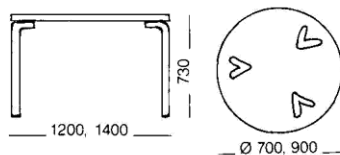

SITTMÖBLER – Bord

Utförande

Art.nr

å-pris

SALUT

Ben av skiktlimmad bok. Höjd 73 cm. Kan anpassas till önskad höjd. Ben av björk offereras.

Bord

120x70 cm	A skiva	3045.78	3 175,-
	C skiva	3020.15	4 655,-
140x70 cm	A skiva	3045.75	3 355,-
	C skiva	3020.30	5 040,-

Halvcirkel

140x70 cm	A skiva	3045.80	3 030,-
	C skiva	3020.20	5 465,-

Bord

70 cm diameter	A skiva	3045.70	2 630,-
	C skiva	3020.05	3 610,-
90 cm diameter	A skiva	3045.74	3 305,-
	C skiva	3020.10	4 975,-
120 cm diameter	A skiva	3045.72	3 785,-
	C skiva	3020.07	6 620,-

Kapning av ben/bord

+175,-

Andra storlekar och träslag

offereras

Endast stativ

Höjd=710 mm/st

610,-