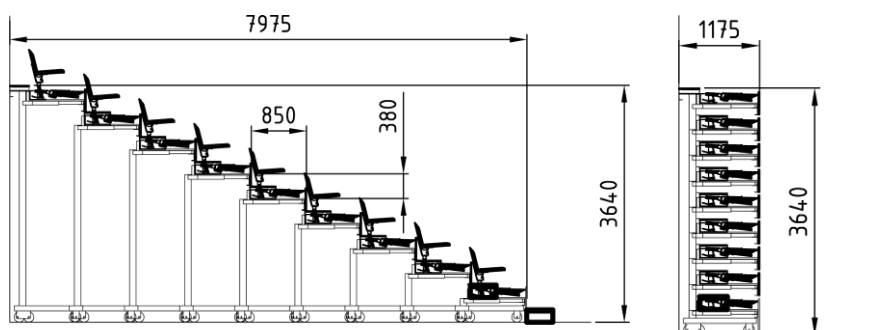

MEDIA

Helklädd sits och rygg. Träarmstöd. Sits fäller med integrerad motvikt.

MINI

Nerbantad version av Maxim.

WASA

Vår lyxigaste variant. Mycket hög sittkomfort genom spiralfjäderkonstruktion i sits och rygg. Fast eller fällbar sits. Kopplade eller fristående. Kan förses med skrivskiva i armstöd.

TELESKOPLÄKTARE

För hörsalar och teatrar.

Detta är några exempel på stolar ur vårt sortiment

Kontakta oss gärna för mer utförlig presentation.

Se utförligare bilder på vår hemsida www.adeptcollection.se