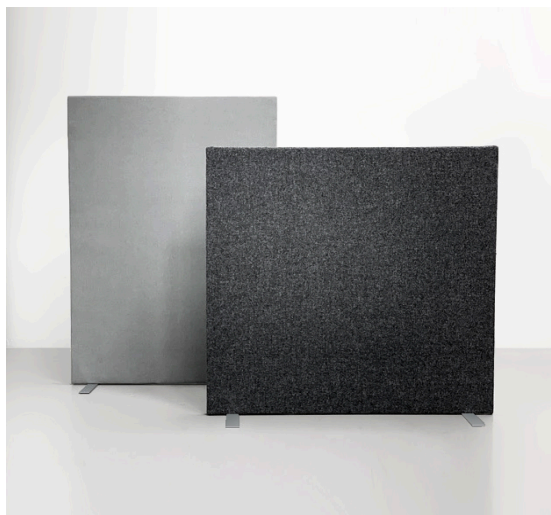

AKUFLOOR-30, golvsärm 30 mm tjock **MÖBELFAKTA**

Art.nr.	Mått	Tyg A	Tyg B	Tyg C	Tyg D	Tyg E	Rec	fästen

Golvsärm - 1200 mm hög, raka hörn, tjocklek 30 mm (radie R5/R5)

302003	800x1200	2967	3295	4312	3986	4736	3831	2
302004	1000x1200	3192	3662	4680	4598	5148	3063	2
302005	1200x1200	3457	4047	5227	5227	5785	4970	2

Golvsärm - 1400 mm hög, raka hörn, tjocklek 30 mm (radie R5/R5)

302008	800x1400	3210	3496	4448	4285	5910	4110	2
302009	1000x1400	3441	3858	5005	4842	6142	4626	2
302010	1200x1400	3595	4175	5404	5404	6296	5137	2

Golvsärm - 1600 mm hög, raka hörn, tjocklek 30 mm (radie R5/R5)

302013	800x1600	3416	3725	5541	4562	6545	4377	2
302014	1000x1600	3680	4119	6017	5202	6885	4965	2
302015	1200x1600	3994	4525	6293	5804	7166	5525	2

Golvsärm - 1800 mm hög, raka hörn, tjocklek 30 mm (radie R5/R5)

302018	800x1800	3636	3967	6256	4951	7295	4735	2
302019	1000x1800	3881	4734	6502	6502	7327	6120	2
302020	1200x1800	4184	5037	6805	6805	7630	6423	2

AKUFLOOR-40, golvsärm 40 mm tjock

Akufloor kan även leveras 40 mm tjock. Pris efter förfrågan

Övriga mått och dimensioner offereras mot förfrågan