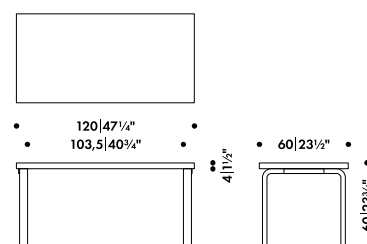

—

80A

—

Legs and edge band natural lacquered, top birch veneer

283 002 61

SEK* 9.780,00

Legs and edge band natural lacquered, top IKI white HPL

283 002 62