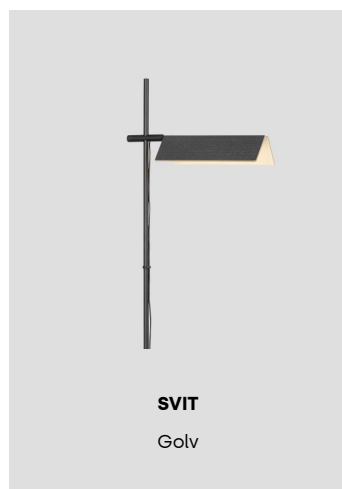

Styrsystem

- Citygrid
- Organic response

Interiör Dikt tak

Teknisk specifikation

Material: Stomme i lackerad press-gjuten aluminium. Bländskydd i slagseg UV-beständig polykarbonat. Reflektor i högre reflekterande vit PET.