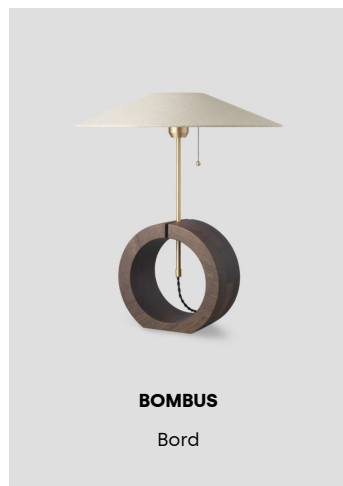

Styrsystem

- Citygrid
- Organic response

Interiör Dikt tak

Teknisk specifikation

Material: Stomme i lackerad press-gjuten aluminium. Bländskydd i slagseg UV-beständig polykarbonat. Reflektor i högre reflekterande vit PET.