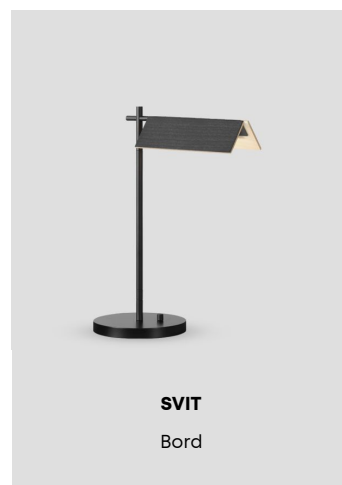

Styrsystem

- Citygrid
- Organic response

Interiör Dikt tak

Teknisk specifikation

Material: Stomme i lackerad press-gjuten aluminium. Bländskydd i slagseg UV-beständig polykarbonat. Reflektor i högre reflekterande vit PET.