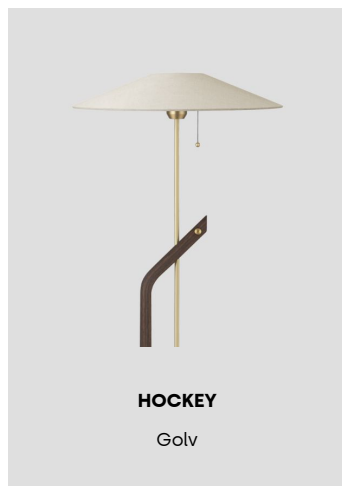

Styrsystem

- Citygrid
- Organic response

Interiör Dikt tak

Teknisk specifikation

Material: Stomme i lackerad press-gjuten aluminium. Bländskydd i slagseg UV-beständig polykarbonat. Reflektor i högre reflekterande vit PET.