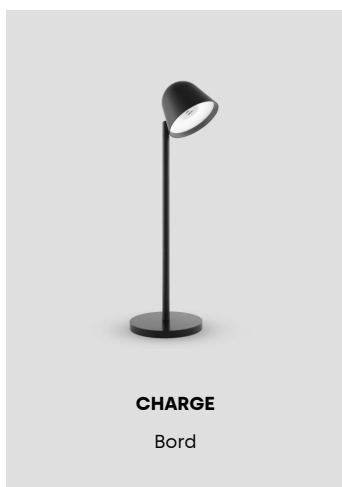

Styrsystem

- Citygrid
- Organic response

Interiör Dikt tak

Teknisk specifikation

Material: Stomme i lackerad press-gjuten aluminium. Bländskydd i slagseg UV-beständig polykarbonat. Reflektor i högre reflekterande vit PET.