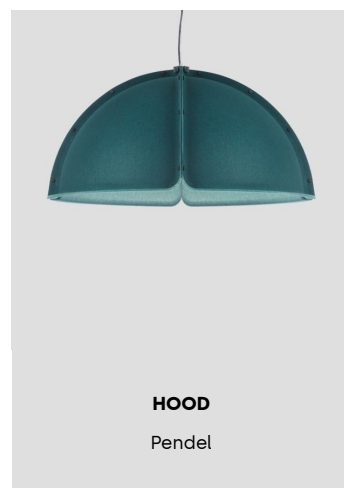

Styrsystem

- Citygrid
- Organic response

Interiör Dikt tak

Teknisk specifikation

Material: Stomme i lackerad press-gjuten aluminium. Bländskydd i slagseg UV-beständig polykarbonat. Reflektor i högre reflekterande vit PET.