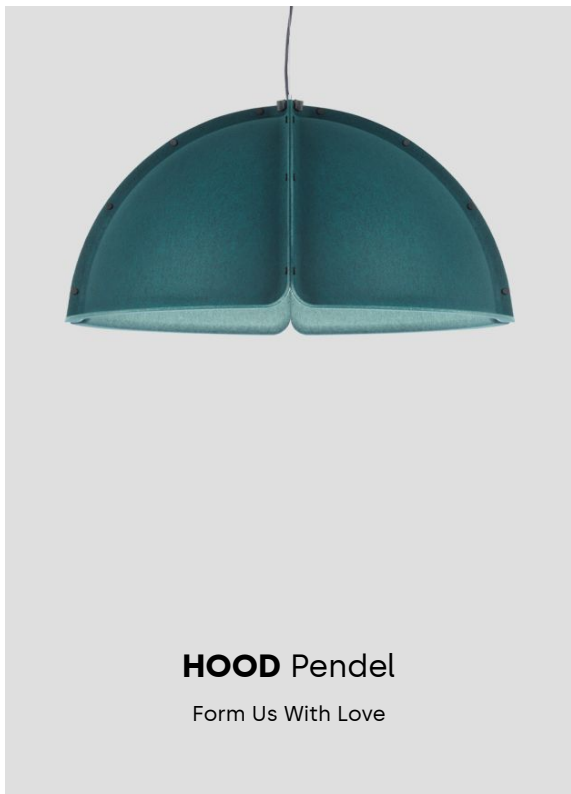

Teknisk specifikation

Material: Skärmar i formpressad filt av delvis återvunnen polyester samt ull. Stomme i svart strukturlackerad aluminium. Diffusor i opal akryl.

Hood i delvis återvunnen polyester består av fibrer från återvunna PET-flaskor samt ren polyester fibrer. Återvunnen andel upp till 80% beroende på kulör.

Hood i ull består till 55% av ull från svenska får, kombinerad med en 45% biologiskt nedbrytbar smältfiber från återvunna PET-flaskor.

Montering: Pendlad i 2,5 m wire. Justerbart wireupphäng i höjdlöd. Levereras med eller utan svart takkopp.

Anslutning: Extern ljusreglering med 2,5 m svart kabel 5x1 mm². On/Off med 2,5 m svart kabel 3x1 mm². Halogenfri kabel som standard.

Ljuskälla: Ljusenhet inklusive LED ljuskälla, ljusfärg 3000K. Färgåtergivning CRI 80 (CRI90 på förfrågan). Livslängd: L90 50 000h.

Energiklassificering: Denna produkt innehåller en ljuskälla med energiklass C enligt EU-förordning Nr 2019/2015

Mätning ljudabsorbering: Hood i formpressad filt är en idealisk lösning för öppna landskap, där den kan bidra både som ljuskälla och som ljudabsorbent. Med sin moduluppbyggnad kan den enkelt anpassas efter behovet i rummet. Hood har genomgått ljudabsorptionsmätning enligt ISO 354 och ISO 20189. Rapport finner ni under nerladdningar.

Vikt: 1200x1200: 9 kg
1200x1800: 16 kg
1200x2400: 22 kg
1200x3000: 29 kg
1800x1800: 27 kg
1800x2400: 39 kg
1800x3000: 51 kg

Pictogram

Hood är tillgänglig i fem standardkulörer, Ljusgrå, Mörkgrå, Navy, Blågrön och Teracotta. Priset är detsamma för samtliga kulörer. Pris inklusive takkopp +570 SEK.

Armaturer

Beskrivning	Färg	Storlek (mm)	Ljusflöde	CRI/CT	Effekt	Styrning	Art. nr	Pris
Hood 1200x1200	Ljusgrå	L1200xW1200xH600	1400lm	830	23W	DALI	L4000A12E	18390 SEK
Hood 1200x1800	Ljusgrå	L1200xW1800xH600	2800lm	830	46W	DALI	L4001A12E	32450 SEK
Hood 1200x2400	Ljusgrå	L1200xW2400xH600	4200lm	830	69W	DALI	L4002A12E	46510 SEK
Hood 1200x3000	Ljusgrå	L1200xW3000xH600	5600lm	830	92W	DALI	L4003A12E	60570 SEK