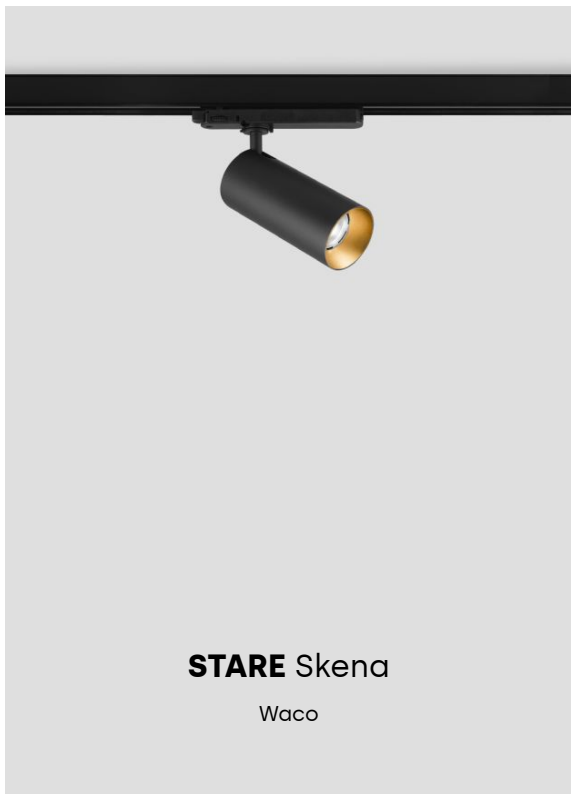

Tillbehör

Namn	Ljusflöde	CRI/CT	Effekt	Spridning	Styrning	Art. nr	Pris
Ljuskälla, Master LED	375lm	930	5,5W	25°	Dimbar	207889	160 SEK
Ljuskälla, Master LED	375lm	930	5,5W	36°	Dimbar	207919	160 SEK
Ljuskälla, Master LED	280lm	930	3,9W	25°	Dimbar	207920	160 SEK
Ljuskälla, Master LED	355lm	927	5,5W	36°	Dimbar	207927	160 SEK
Ljuskälla, Master LED	265lm	927	3,9W	25°	Dimbar	207928	160 SEK
Ljuskälla, Master LED	355lm	927	5,5W	25°	Dimbar	207936	160 SEK