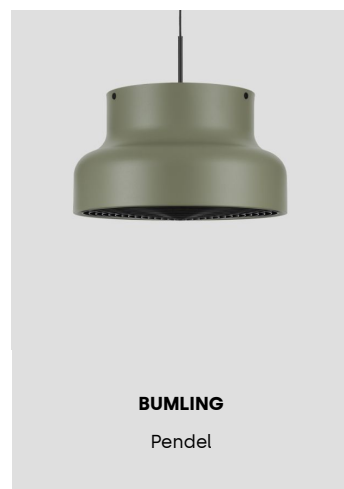

Styrsystem

- Citygrid
- Organic response

Interiör Dikt tak

Teknisk specifikation

Material: Stomme i lackerad press-gjuten aluminium. Bländskydd i slagseg UV-beständig polykarbonat. Reflektor i högre reflekterande vit PET.