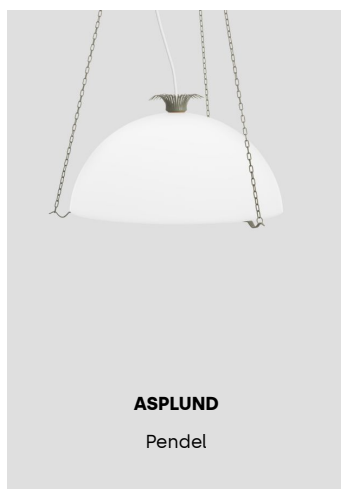

Styrsystem

- Citygrid
- Organic response

Interiör Dikt tak

Teknisk specifikation

Material: Stomme i lackerad press-gjuten aluminium. Bländskydd i slagseg UV-beständig polykarbonat. Reflektor i högre reflekterande vit PET.