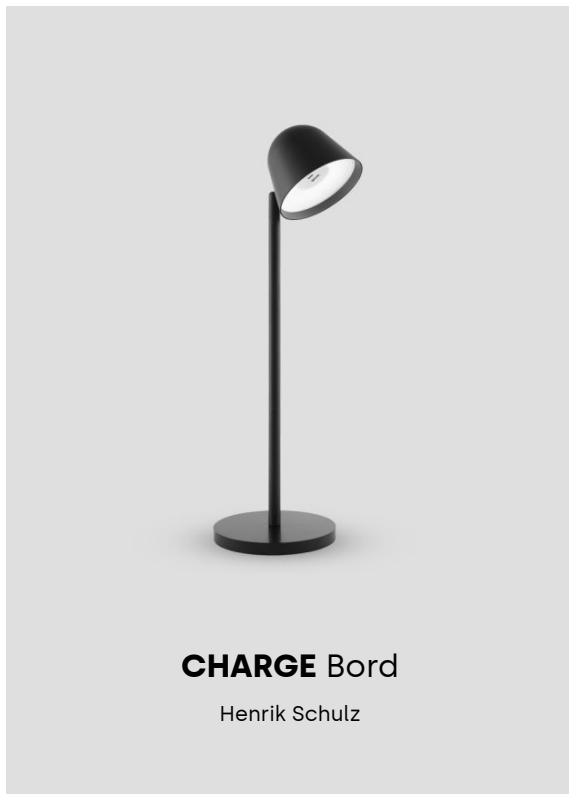

Teknisk specifikation

Energiklassificering: Denna produkt innehåller en ljuskälla med energiklass E enligt (EU) Nr 2019/2015.

Anslutning: 2 m svart kabel med plug-in driver. Utanpåliggande kabeldragning

Övrigt: Bilden till vänster är inte representativ för delarna i alla familjemedlemmar (pendel, bord, vägg och golv) och således kan bilden skilja sig från verkligheten beroende på vilken applikation som väljs.

Material: Armaturhus i pulverlackerad, gjuten aluminium. Armaturfot och armaturstomme i bearbetad, pulverlackerad stål. Diffusor i formsprutad PMMA.

Ljuskälla: Inkl. LED ljuskälla, ljusfärg 2700K. Färgåtergivning CRI 80. Ljuskällans max 3 SDCM. Tvåstegs-dimmer.

Ansvarsfriskrivning: Försedd med USB 2.0 uttag samt USB-C placerade i bländskyddet.

USB-C uttaget är inte kompatibelt med samtliga Appleprodukter.

Pictogram

Armaturer

Färg	Storlek (mm)	Ljusflöde	CRI/CT	Art. nr	Pris
Svart	Ø118xH573	115lm	827	2000293	2100 SEK