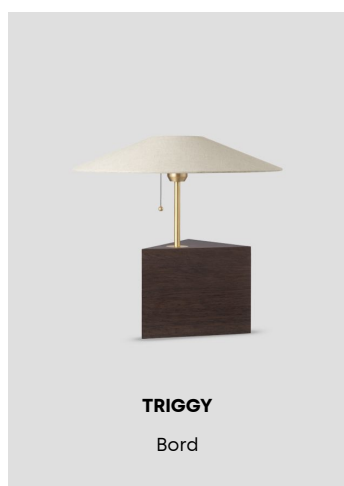

Styrsystem

- Citygrid
- Organic response

Interiör Dikt tak

Teknisk specifikation

Material: Stomme i lackerad press-gjuten aluminium. Bländskydd i slagseg UV-beständig polykarbonat. Reflektor i högre reflekterande vit PET.