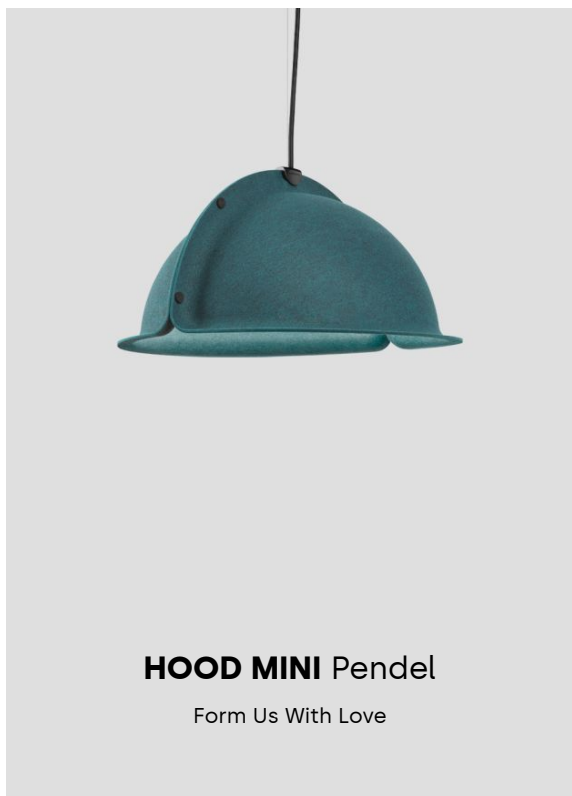

Teknisk specifikation

Material: Skärmar i formpressad filt.

PRO: Armaturhus i gjuten aluminium. Diffusor i opalt akrylglas.

E27: Stomme i trycksvarvad aluminium.

Montering: PRO: Pendlad i 2,5 m wire justerbar i höjddled.

E27: Pendlad i anslutningskabel.

Anslutning: PRO: 2,5 m svart halogenfri kabel 5x1 mm² med fria ledningsändar.

Levereras med eller utan svart takkopp. 0,75 m svart halogenfri kabel 5x1 mm² med snabbkopplingar för vidarekoppling.

E27: 3 m svart halogenfri textilkabel 2x0,75 mm². Svart takkopp med plint 2x2,5 mm².

Driver: PRO: DSI/DALI-driver som ljusreglerar med amplitudmodulering vilket bidrar till ett flimmerfritt ljus. Ljusreglering 1-100%. Inställd ljusnivå bibehålls även efter strömavbrott. Möjlighet till SwitchDim och corridorfunction. Livslängd: 100 000h.

Vikt: PRO

600x600: 1,9 kg

600x1200: 3,6 kg

600x1800: 5,3 kg

600x2400: 7,0 kg

600x3000: 8,7 kg E27

600x600: 0,9 kg

Ljuskälla: PRO: Levereras med professionell LED-ljuskälla, ljusfärg 2700K, 3000K alternativt 4000K. Färgåtergivning: CRI 80 (CRI 90 på förfrågan). Livslängd L90B10 100 000h. Beräknat enligt TM-21: L95 100 000h.

E27: Levereras utan ljuskälla. Rekommenderad ljuskälla finns att köpa som tillbehör och är kompatibel med flertal olika dimmers (se dimmerlista). Rekommenderad dimmer är kompatibel med Schneider Electric Trend och Exxact ram kan köpas som tillbehör. Livslängd för rekommenderad ljuskälla L70 25 000h.

Energiklassificering: Denna produkt innehåller en ljuskälla med följande energiklass

Ljuskälla med CRI och CT 827/830 - Klass E

Ljuskälla med CRI och CT 840 - Klass D

Ljuskälla med E27 sockel - Klass G

Pictogram

Hood mini är tillgänglig i fem standardkulörer, Ljusgrå, Mörkgrå, Navy, Blågrön och Teracotta. Priset är detsamma för samtliga kulörer. PRO: Inklusive takkopp +390 SEK

E27: Inklusive ljuskälla +350 SEK

Armaturer

Beskrivning	Färg	Storlek (mm)	Ljusflöde	CRI/CT	Effekt	Styrning	Art. nr	Pris