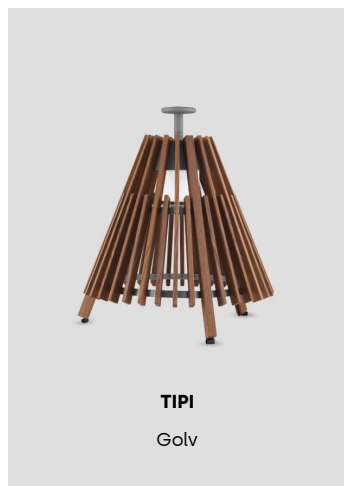

Styrsystem

- Citygrid
- Organic response

Interiör Dikt tak

Teknisk specifikation

Material: Stomme i lackerad press-gjuten aluminium. Bländskydd i slagseg UV-beständig polykarbonat. Reflektor i högre reflekterande vit PET.