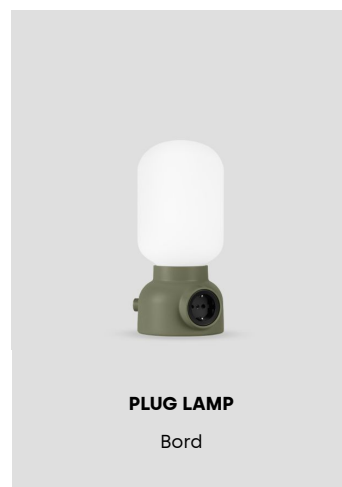

Styrsystem

- Citygrid
- Organic response

Interiör Dikt tak

Teknisk specifikation

Material: Stomme i lackerad press-gjuten aluminium. Bländskydd i slagseg UV-beständig polykarbonat. Reflektor i högre reflekterande vit PET.