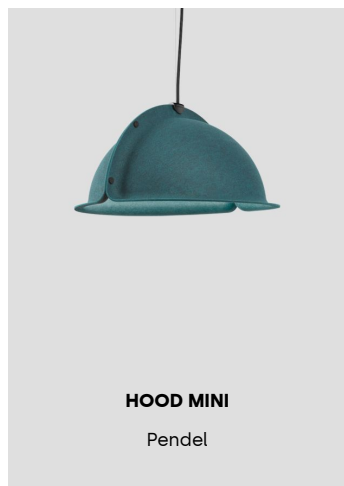

Styrsystem

- Citygrid
- Organic response

Interiör Dikt tak

Teknisk specifikation

Material: Stomme i lackerad press-gjuten aluminium. Bländskydd i slagseg UV-beständig polykarbonat. Reflektor i högre reflekterande vit PET.