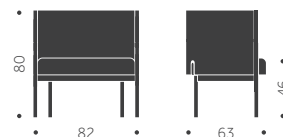

BUILDING NR 1

EXKL TYG

INKL TYG

KUBIK/ ST

VIKT

TYGÅTGÅNG

13750

16190

0,45

2,5m/1st

Alla delar

i samma tyg