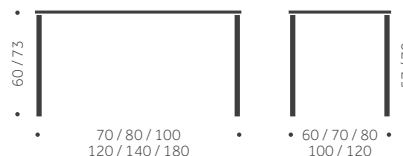

Laminat, linoleum, annan färg än standard
Betsad / täcklackad skiva
Andra bordshöjder

offereras
550
offereras

B-25

DESIGN TIM ALPEN

Balzar Beskow

Träslag: Björk, ek, ask
Ytbehandling: Lackad, betsad
Skivbeläggning: Faner, laminat,
linoleum.
Skiva: 30 mm SPP, kantlist 1 mm
Hörnradie 37 mm
Höjd: 73 cm