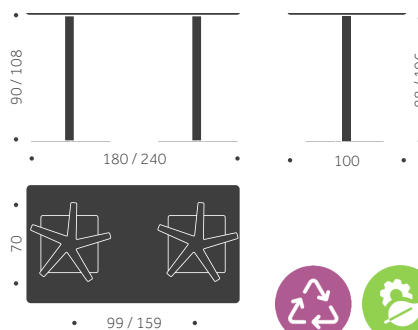

B-55 H	BJÖRK	EK ASK	LAMINAT	DESKTOP	KUBIK/ ST	VIKT
180x100 cm	18920	18920	19490	20610		
240x100 cm	20000	20000	20970	22400		

TILLÄGG FÖR

Laminat, linoleum, annan färg än standard
Kromat underrede för bord upp till 180cm
Kromat underrede för bord 240cm
Oljad skiva
Massiv skiva i bok, björk och ek

offereras
offereras
offereras
1200
offereras