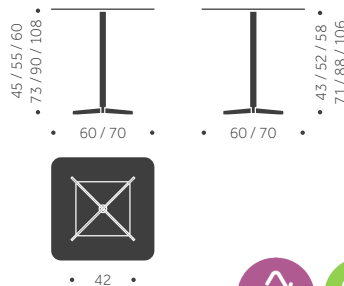

Träslag: Björk, ek, ask
Ytbehandling: Lackad, betsad
Skivbeläggning: Faner, laminat,
linoleum.
Underrede: Metall standardlack,
alt krom
Hörnradie: 70 mm
Höjd: 45, 55, 60, 73, 90, 108 cm

UNITE M4 - HÖJD 72 CM