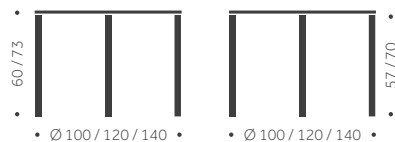

BJÖRK, UNDERREDE

EK, ASK UNDERREDE

B-15 R	BJÖRK			EK, ASK		
	BJÖRK	LAMINAT	DESKTOP	FANÉR EK, ASK	LAMINAT	DESKTOP
Ø 100 cm	7650	8040	8100	9030	9450	9710
Ø 120 cm	8700	9220	10150	10840	10840	11650
Ø 140 cm	12250	Offereras	12880	12900	Offereras	14090