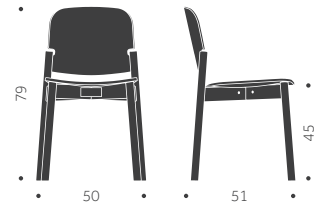

SYMBOLFÖRKLARING

Kopplingar

Stapelbar

Hänga på armen

Hänga på sits

Stapelvagn

Montera

Möbelfakta

45

TYGÅTGÅNG

	BJÖRK	EXKL. TYG	INKL. TYG	KUBIK/ST	VIKT	TYGÅTGÅNG
BETA A Helt i trä	3490				5.2 kg	
BETA B Klädd sits		3960	4260		5.5 kg	0,6m/2
BETA A Helt i trä	4130				5.2 kg	
BETA B Klädd sits		4620	4920		5.5 kg	0,6m/2

GBG

DESIGN SAMI KALLIO

Stomme i trä, sittskal i formpressat trä. Filtassar med rörnät som standard. Betsningsvarianter: Sits, rygg, underrede, hela stolen.

A

B

46

TYGÅTGÅNG

	BJÖRK	EXKL. TYG	INKL. TYG	KUBIK/ST	VIKT	TYGÅTGÅNG
GBG A Helt i trä	3450				5.2 kg	
GBG B Klädd sits		3890	4200		5.5 kg	0,6m/2
GBG A Helt i trä	3860				5.2 kg	
GBG B Klädd sits		4310	4620		5.5 kg	0,6m/2