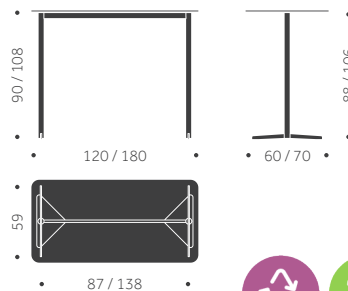

UNITE M2 HIGH - HÖJD 90, 108 CM	BJÖRK, EK, ASK	STANDARD LAMINAT	DESKTOP	KUBIK/ ST	VIKT
120x60 cm	10360	10250	11190		
120x70 cm	10600	10490	11610		
180x60 cm	10890	10770	12390		
180x70 cm	11270	11150	12420