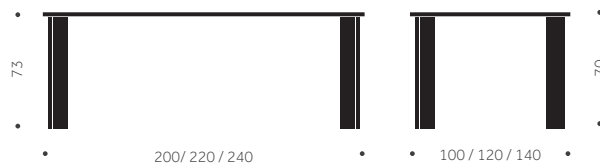

MAGNUM

200x100 cm
240x120 cm

45 cm höjd
100x100

BJÖRK UNDERREDE

FANER BJÖRK	LAMINAT	DESKTOP
15820	15700	16980
16600	17300	19180

ASK UNDERREDE

FANER ASK	LAMINAT	DESKTOP
16100	15980	17260
17190	18100	19980

Utförande i ek offereras