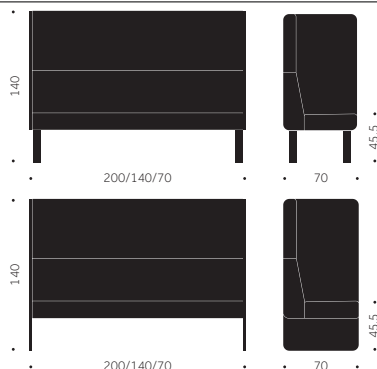

PÅ BEN EXKL TYG	INKL TYG	HEL GAVEL EXKL TYG	INKL TYG	TYGÅTGÅNG	VIKT
INTER 1 SITS	20970	23340	20720	23090	2,4 m/1 st	
INTER 2 SITS	25950	30290	25700	30040	4,35 m/1 st	
INTER 3 SITS	30860	37140	30610	36890	6,3 m/1 st	

TILLÄGG FÖR

Standardbets/ täcklack per Soffa
Gavlar i laminat

1400
Offereras