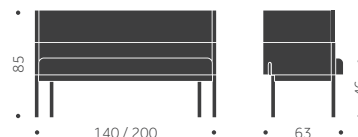

BUILDING SOFFA NR 1

DESIGN SAMI KALLIO

Balzar Beskow

Stomme: Metall
Stativ: Ben
Ytbehandling: Pulverlackad
Stoppling: Kallskum
Klädsel: Tyg/Skinn