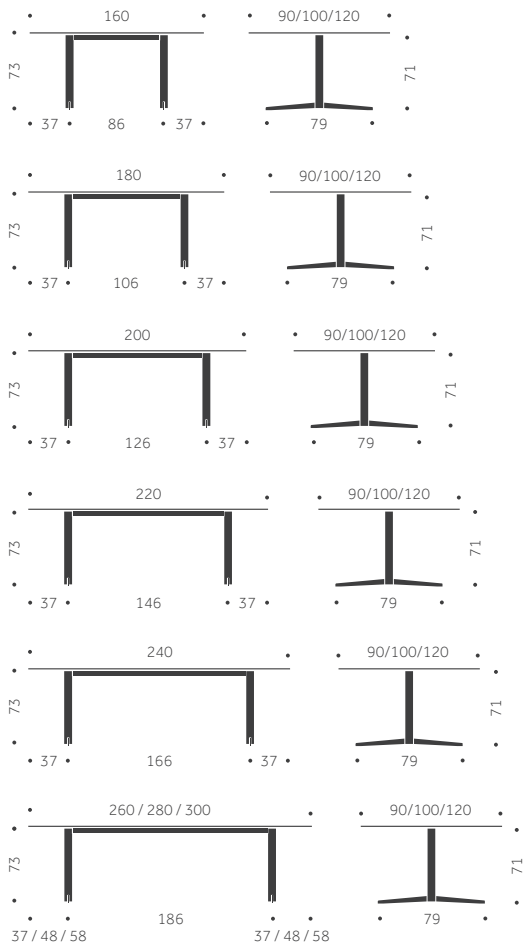

TILLÄGG FÖR

Laminat, linoleum, annan färg än standard	offereras
Kromat underrede Unite L2	offereras
Kromade fötter per bord Unite L2	offereras
Standardbets / täcklackper skiva	550
Oljad skiva	1110
Urtag i skiva med dubbelbom	3630
Urtag i skiva med dubbelbom och kabeldike	4570
Dubbelbom utan urtag	2550
Lucka i bord i skivans material, dubbelöppnad med dolda gångjärn, dubbelbom och kabeldike	5300