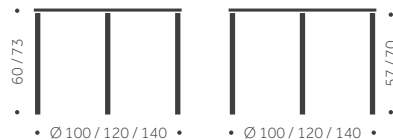

TILLÄGG FÖR

Laminat, linoleum, annan färg än standard	offereras
Betsad / täcklackad skiva	550
Andra bordshöjder	offereras
Hjul integrerat i ett benpar	offereras

B-25 R

DESIGN TIM ALPEN

Balzar Beskow

Träslag: Björk, ek, ask
Ytbehandling: Lackad, betsad
Skivbeläggning: Faner, laminat,
linoleum.
Skiva: 30 mm SPP, kantlist 1 mm
Höjd: 73 cm