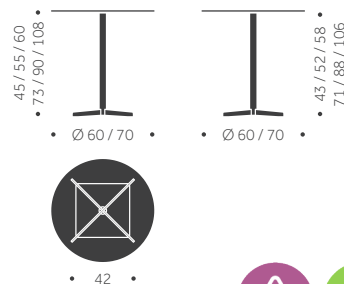

UNITE M4R - HÖJD 72 CM

Ø 60 cm
Ø 70 cm

**BJÖRK,
EK, ASK**

LAMINAT

DESKTOP

KUBIK/ ST

VIKT

5210
5430