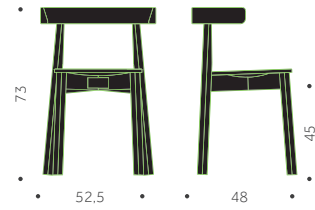

GBG

DESIGN SAMI KALLIO

Stomme i trä, sittskal i formpressat trä. Filtassar med rörnät som standard. Betsningsvarianter: Sits, rygg, underrede, hela stolen.

A

B

46

TYGÅTGÅNG

	BJÖRK	EXKL. TYG	INKL. TYG	KUBIK/ST	VIKT	TYGÅTGÅNG
GBG A Helt i trä	3450				5.2 kg	
GBG B Klädd sits		3890	4200		5.5 kg	0,6m/2
GBG A Helt i trä	3860				5.2 kg	
GBG B Klädd sits		4310	4620		5.5 kg	0,6m/2

BLOCK KS A

Helt i trä

BLOCK KS B

Klädd sits

BLOCK KS C

Klädd sits och rygg

BJÖRK	EXKL. TYG	INKL. TYG	KUBIK/ST	VIKT	TYGÅTGÅNG
3570			0,00/0	6,0 kg	
	4020	4220	0,00/0	6,3 kg	1,0m/4st
	4700	5280			0,8m/1st

BLOCK KS A

PER STOL	EXKL. TYG	INKL. TYG
590		
	860	
	650	940
550		

STOL KS-346

DESIGN HÅKAN JONSSON

Balzar Beskow

Stomme i massivträ. Skiktlimmad sits och rygg.
Betsningsvarianter: Rygg, sits, stomme, hela stolen

A

B

TYGÅTGÅNG

KS-346 A

Helt i trä

KS-346 B

Klädd sits

BJÖRK, BOK

EXKL. TYG

INKL. TYG

KUBIK/ST