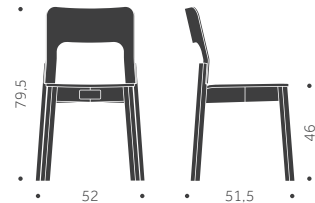

GBG

DESIGN SAMI KALLIO

Stomme i trä, sittskal i formpressat trä. Filtassar med rörnät som standard. Betsningsvarianter: Sits, rygg, underrede, hela stolen.

A

B

46

TYGÅTGÅNG

	BJÖRK	EXKL. TYG	INKL. TYG	KUBIK/ST	VIKT	TYGÅTGÅNG
GBG A Helt i trä	3450				5.2 kg	
GBG B Klädd sits		3890	4200		5.5 kg	0,6m/2
GBG A Helt i trä	3860				5.2 kg	
GBG B Klädd sits		4310	4620		5.5 kg	0,6m/2

KS-346 A

Helt i trä

KS-346 B

Klädd sits

BJÖRK, BOK

EXKL. TYG

INKL. TYG

KUBIK/ST

DESIGN TIM ALPEN

Stomme i massivträ. Skiktlimmad sits och rygg.
Betsningsvarianter: sits, rygg, stomme, hela stolen

A

B

TYGÅTGÅNG

S-393 A

Helt i trä

S-393 B

Klädd sits

BJÖRK

EXKL. TYG

INKL. TYG

KUBIK/ST

VIKT

3230

0,48/5