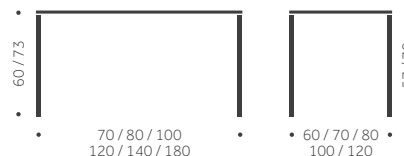

UNDERREDE METALL STANDARDLACK

B-24	FANÉR BJÖRK	FANÉR EK, ASK	LAMINAT	DESKTOP	KUBIK/ ST	VIKT
70x70 cm	7440	7440	7300	8260		
80x80 cm	7610	7610	7480	8610		
100x100 cm	8670	8670	8540	9500		
120x60 cm	9220	9220	9080	9500		
120x70 cm	9470	9470	9330	9890		
120x80 cm	9700	9700	9570	9930		
120x120cm	10900	10900	10760	11570		
140x60 cm	9500	9500	9360	10110		
140x70 cm	9710	9710	9580	10310		
140x80 cm	9920	9920	9790	10350		
180x70 cm	11280	11280	11140	12010		
180x80 cm	11480	11480	11350	12040		

TILLÄGG FÖR

Laminat, linoleum, annan färg än standard	offereras
Betsad / täcklackad skiva	550
Andra bordshöjder	offereras
Hjul integrerat i ett benpar	offereras