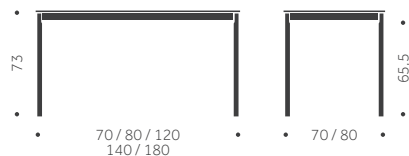

BJÖRK, UNDERREDE

EK, ASK UNDERREDE

B-100	BJÖRK, UNDERREDE			EK, ASK UNDERREDE		
	FANER BJÖRK	LAMINAT	DESKTOP	FANER EK, ASK	LAMINAT	DESKTOP
70x70 cm	7210	7010	7440	9510	9310	9700
80x80 cm	7520	7330	7670	9650	9460	9940
120x70 cm	7730	7750	8330	10000	9980	10560
120x80 cm	7820	7840	8420	10150	10120	10640
140x70 cm	7950	8110	8900	10210	10290	11030
140x80 cm	8040	8200	8940	10350	10430	11110
180x70 cm	9170	9030	10220	10960	11030	12000
180x80 cm	10660	10530	12570	12360	12230	13010