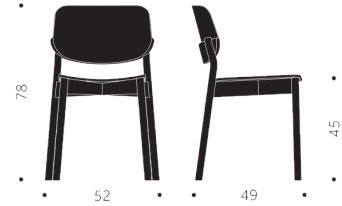

45

TYGÅTGÅNG

	BJÖRK	EXKL. TYG	INKL. TYG	KUBIK/ST	VIKT	TYGÅTGÅNG
BETA A Helt i trä	3490				5.2 kg	
BETA B Klädd sits		3960	4260		5.5 kg	0,6m/2
BETA A Helt i trä	4130				5.2 kg	
BETA B Klädd sits		4620	4920		5.5 kg	0,6m/2

GBG

DESIGN SAMI KALLIO

Stomme i trä, sittskal i formpressat trä. Filtassar med rörnät som standard. Betsningsvarianter: Sits, rygg, underrede, hela stolen.

A

B

46

TYGÅTGÅNG

	BJÖRK	EXKL. TYG	INKL. TYG	KUBIK/ST	VIKT	TYGÅTGÅNG
GBG A Helt i trä	3450				5.2 kg	
GBG B Klädd sits		3890	4200		5.5 kg	0,6m/2
GBG A Helt i trä	3860				5.2 kg	
GBG B Klädd sits		4310	4620		5.5 kg	0,6m/2

TILLÄGG FÖR	PER STOL	EXKL. TYG	INKL. TYG
Standardbets/ täcklack per stol	590		
Avtagbar klädsel med urinduk exkl. tyg		760	
Extra avtagbar klädsel		720	840

BLOCK WOOD

DESIGN SAMI KALLIO

Balzar Beskow

Träslag: Björk, bok, ek, ask
Ytbehandling: Lackad, betsad
Sits: Trä, klädd sits
Utföranden:
A = Helt i trä
B = Klädd sits
C = Klädd sits och rygg

A

B

BLOCK A

Helt i trä

BLOCK B

Klädd sits

BJÖRK	EXKL. TYG	INKL. TYG	KUBIK/ST	VIKT	TYGÅTGÅNG
5440			0,00/0	5,0 kg	
	6040	6240	0,00/0	5,3 kg	1,0m/4st

5440