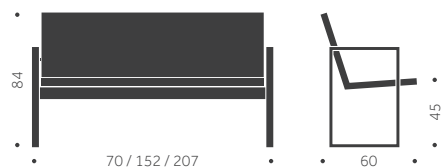

SO-370 A	BJÖRK	ASK	EK	KUBIK/ST	TYGÅTGÅNG
70 cm	14840	15320	16120		
152 cm	20500	24380	26270		
207 cm	23470	29300	31200		

SO-370 B	EXKL. TYG	INKL. TYG	EXKL. TYG	INKL. TYG	EXKL. TYG	INKL. TYG	KUBIK/ST	TYGÅTGÅNG
70 cm	17070	17340	18420	18690	19210	19480		0,80/3
152 cm	23550	24070	27460	27980	29360	29880		1,55/3
207 cm	26450	27160	32390	33100	34300	35010		2,10/3

SO-370 C	EXKL. TYG	INKL. TYG	EXKL. TYG	INKL. TYG	EXKL. TYG	INKL. TYG	KUBIK/ST	TYGÅTGÅNG
70 cm	18930	19200	20270	20540	21170	21440		0,80/1
152 cm	25390	25910	29460	29980	31360	31880		1,55/1
207 cm	28270	28980	34300	35010	36200	36910		2,10/1

TILLÄGG FÖR

Standardbets per soffa	1440
Oljning per soffa	2190
Fastsättning i golv per soffa	1440
Extra armstöd	3020
Utförande i ek, avtagbar klädsel	offereras