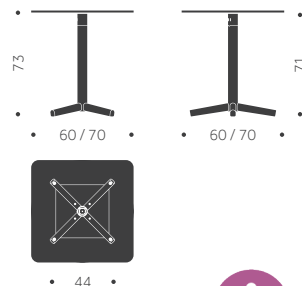

HÖJD 73 CM	BJÖRK UNDERREDE			ASK UNDERREDE			EK UNDERREDE		
	BJÖRK FANÉR	LAMINAT	DESKTOP	ASK FANÉR	LAMINAT	DESKTOP	EK FANÉR	LAMINAT	DESKTOP
60x60 cm	7600	7480	8420	8030	7910	8850	8360	8240	9170
70x70 cm	7670	7550	8470	8110	7980	8910	8430	8300	9230