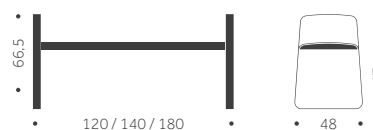

TILLÄGG FÖR

Standardbets/ täcklack per bänk	1440
Oljning per bänk	2190
Fastsättning i golv	1440

SB-420

DESIGN TIM ALPEN

Balzar Beskow

Träslag: Björk, bok, ek
Massivträ i sits.
Ytbehandling: Lackad, betsad
Sits: Trä

	BJÖRK	ASK	EK	KUBIK/ST	VIKT
120 cm	15190	17070	19000		
140 cm	15710	18280	20030		
180 cm	16530	20030	22450		

SB-421

DESIGN TIM ALPEN

Träslag: Björk, bok, ek
Massivträ i sits.
Ytbehandling: Lackad, betsad
Sits: Trä