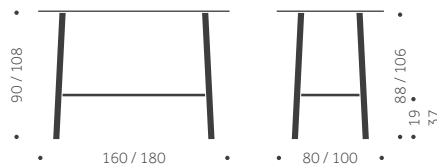

offereras

HOOP

DESIGN TIM ALPEN

Balzar Beskow

Träslag: Björk, ek, ask
Ytbehandling: Lackad, betsad
Skivbeläggning: Faner, laminat, massivträ
Fotstöd: Metall
Ytbehandling fotstöd: Krom, pulverlack, galvaniserad
Skiva: 19 mm MDF, kantlist: 1 mm
Hörnradie: 250 mm
Höjd: 90/108 cm