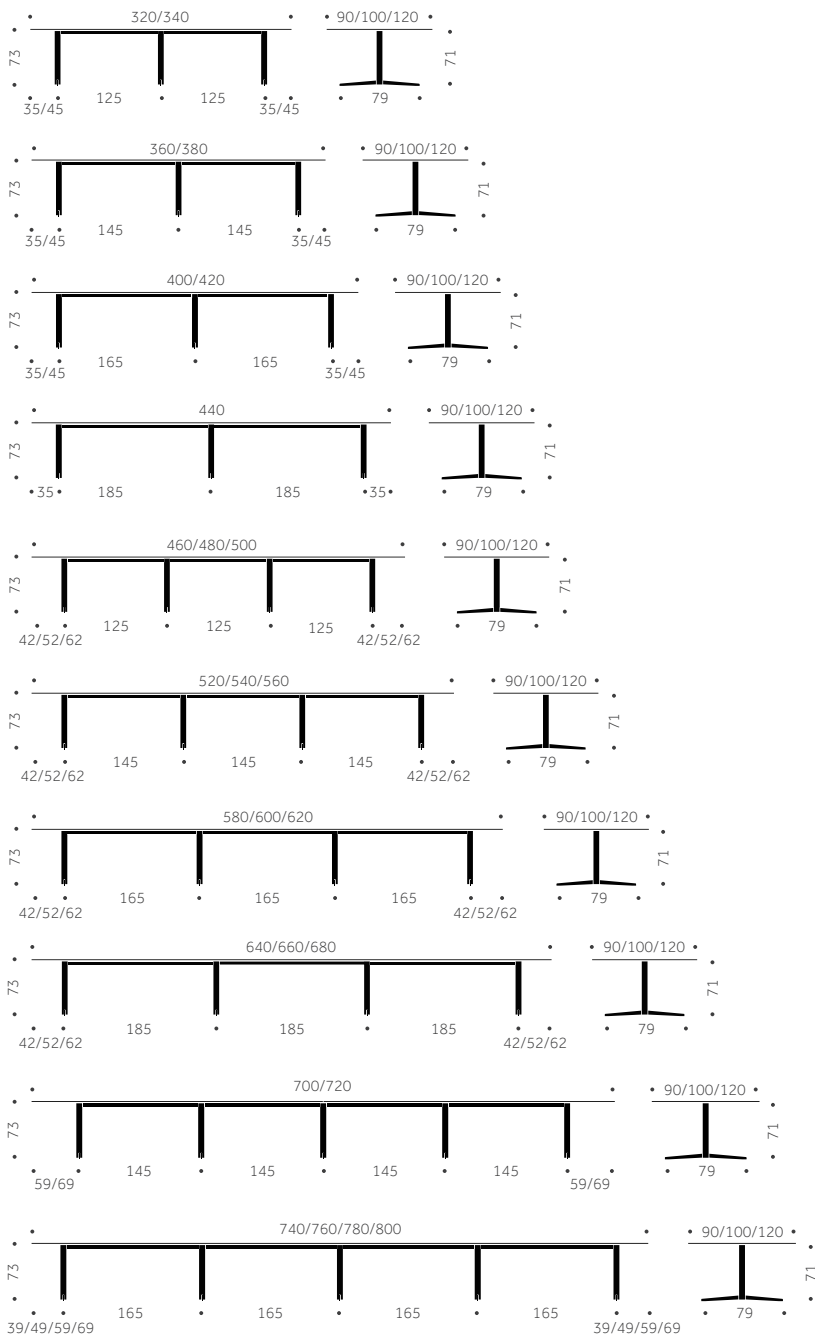

TILLÄGG FÖR

Laminat, linoleum, annan färg än standard	offereras	Över 440 cm	Över 500 cm
Kromat underrede Unite 2	offereras	offereras	offereras
Kromade fötter per bord Unite L2	offereras	offereras	
Standardbets / täcklackper skiva	550		
Oljad skiva	1110		
Urtag i skiva med dubbelbom	3630		
Urtag i skiva med dubbelbom och kabeldike	4570		
Dubbelbom utan urtag	2550		
Lucka i bord i skivans material, dubbelöppnad med dolda gångjärn, dubbelbom och kabeldike	5300