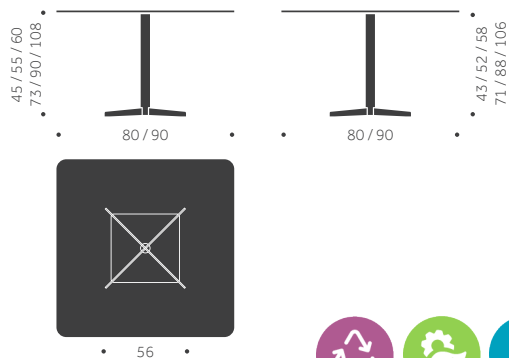

UNITE L4 - HÖJD 72 CM

80x80 cm
90x90 cm

**BJÖRK,
EK, ASK**

LAMINAT

DESKTOP

KUBIK/ ST

VIKT

**BJÖRK,
EK, ASK**

LAMINAT

DESKTOP

KUBIK/ ST

VIKT

UNITE L4 - HÖJD 45, 55, 60, 90, 108 CM

80x80 cm
90x90 cm

45/55/60
73/90/108

**BJÖRK,
EK, ASK**

LAMINAT

DESKTOP

KUBIK/ ST

VIKT