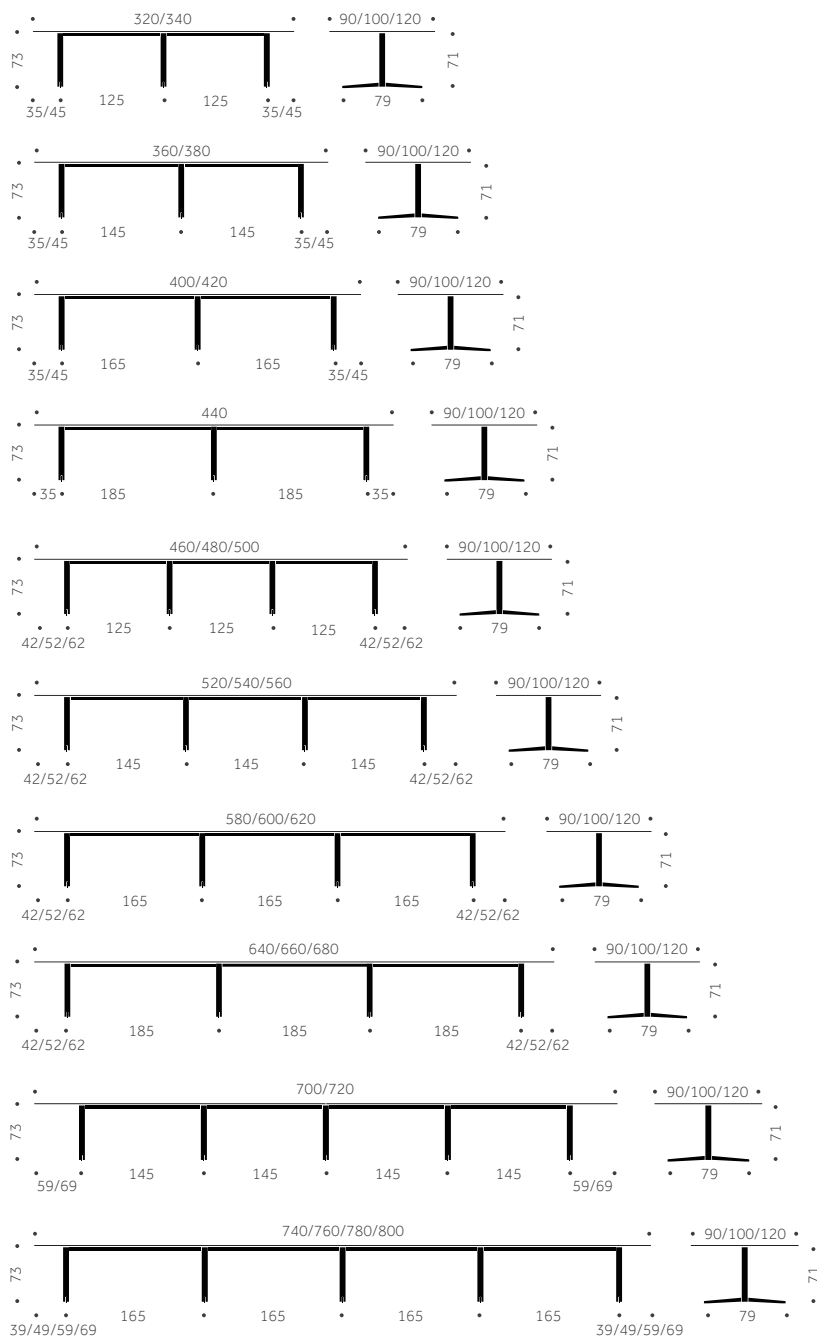

TILLÄGG FÖR

Laminat, linoleum, annan färg än standard	offereras	Över 440 cm	Över 500 cm
Standardbets / täcklackper skiva	550		
Oljad skiva	1100		
Urtag i skiva med dubbelbom	3630		
Urtag i skiva med dubbelbom och kabeldike	4570		
Dubbelbom utan urtag	2550		
Lucka i bord i skivans material, dubbelöppnad med dolda gångjärn, dubbelbom och kabeldike	5300		

AVTALS PRISLISTA ADDA 2024:1 SEK