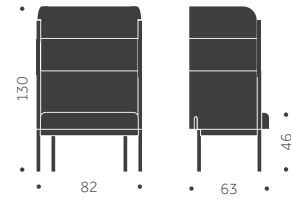

BUILDING NR 3

3S RAKT AVSLUT
3C RUNDAT AVSLUT

EXKL TYG

24670

INKL TYG

28670

KUBIK/ ST

VIKT

TYGÅTGÅNG

4,1m/1st
Alla delar
i samma tyg

TILLÄGG FÖR

Skrivskiva

2510