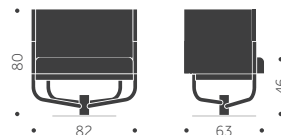

BUILDING SWIVEL NR 1

EXKL TYG

INKL TYG

KUBIK/ ST

VIKT

TYGÅTGÅNG

18600

21040

0,45

2,5m/1st

Alla delar
i samma tyg