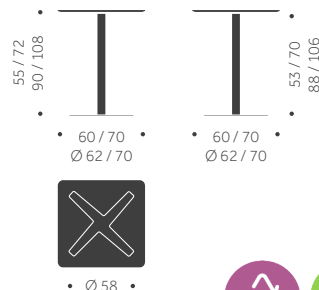

B-54	BJÖRK	EK ASK	LAMINAT	DESKTOP	KUBIK/ ST	VIKT
60x60 cm	5920	5920	5720	6030		
70x70 cm	6030	6030	5930	6180		

B-54 R	BJÖRK	EK ASK	LAMINAT	DESKTOP	KUBIK/ST	VIKT
Ø 62 cm	5920	5920	5720	6030		
Ø 70 cm	6030	6030	5930	6180