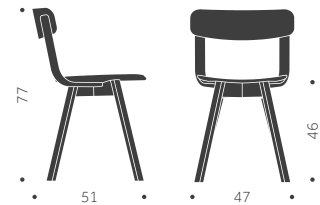

45

TYGÅTGÅNG

	BJÖRK	EXKL. TYG	INKL. TYG	KUBIK/ST	VIKT	TYGÅTGÅNG
BETA A Helt i trä	3490				5.2 kg	
BETA B Klädd sits		3960	4260		5.5 kg	0,6m/2
BETA A Helt i trä	4130				5.2 kg	
BETA B Klädd sits		4620	4920		5.5 kg	0,6m/2

GBG

DESIGN SAMI KALLIO

Stomme i trä, sittskal i formpressat trä. Filtassar med rörnät som standard. Betsningsvarianter: Sits, rygg, underrede, hela stolen.

A

B

46

TYGÅTGÅNG

	BJÖRK	EXKL. TYG	INKL. TYG	KUBIK/ST	VIKT	TYGÅTGÅNG
GBG A Helt i trä	3450				5.2 kg	
GBG B Klädd sits		3890	4200		5.5 kg	0,6m/2
GBG A Helt i trä	3860				5.2 kg	
GBG B Klädd sits		4310	4620		5.5 kg	0,6m/2

TILLÄGG FÖR	PER STOL	EXKL. TYG	INKL. TYG
Standardbets/ täcklack per stol	590		
Avtagbar klädsel med urinduk exkl. tyg		760	
Extra avtagbar klädsel		720	840

BLOCK WOOD

DESIGN SAMI KALLIO

Balzar Beskow

Träslag: Björk, bok, ek, ask
Ytbehandling: Lackad, betsad
Sits: Trä, klädd sits
Utföranden:
A = Helt i trä
B = Klädd sits
C = Klädd sits och rygg

A

B

BLOCK A

Helt i trä

BLOCK B

Klädd sits

BJÖRK	EXKL. TYG	INKL. TYG	KUBIK/ST	VIKT	TYGÅTGÅNG
5440			0,00/0	5,0 kg	
	6040	6240	0,00/0	5,3 kg	1,0m/4st

5440