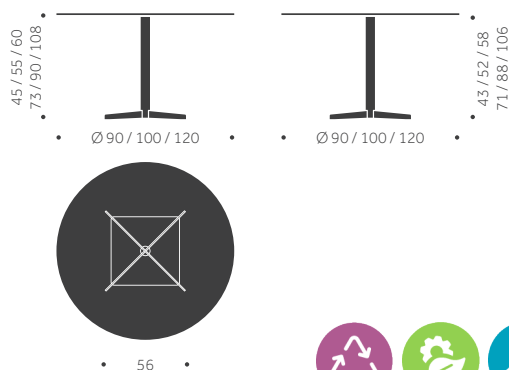

UNITE L4R - HÖJD 72 CM

Ø 90 cm
Ø 100 cm
Ø 120 cm

**BJÖRK,
EK, ASK**

LAMINAT

DESKTOP

KUBIK/ ST

VIKT

UNITE L4R - HÖJD 45, 55, 60, 90, 108 CM