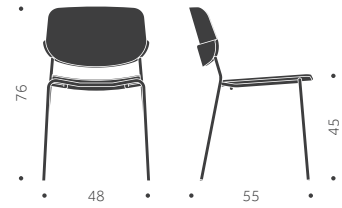

GBG

DESIGN SAMI KALLIO

Stomme i trä, sittskal i formpressat trä. Filtassar med rörnät som standard. Betsningsvarianter: Sits, rygg, underrede, hela stolen.

A

B

46

TYGÅTGÅNG

	BJÖRK	EXKL. TYG	INKL. TYG	KUBIK/ST	VIKT	TYGÅTGÅNG
GBG A Helt i trä	3450				5.2 kg	
GBG B Klädd sits		3890	4200		5.5 kg	0,6m/2
GBG A Helt i trä	3860				5.2 kg	
GBG B Klädd sits		4310	4620		5.5 kg	0,6m/2

Standardbets/ täcklack per stol

Avtagbar klädsel med urinduk exkl. tyg

Extra avtagbar klädsel

PER STOL	EXKL. TYG	INKL. TYG
590		
	860	
	650	940

590

EXKL. TYG

INKL. TYG

BLOCK

DESIGN SAMI KALLIO

Balzar Beskow

Träslag: Björk, bok, ek, ask
Ytbehandling: Lackad, betsad
Sits: Trä, klädd sits
Utföranden:
A = Helt i trä
B = Klädd sits
C = Klädd sits och rygg

BLOCK A

Helt i trä

BLOCK B

Klädd sits

BLOCK C

Klädd sits och rygg

BJÖRK	EXKL. TYG	INKL. TYG	KUBIK/ST	VIKT	TYGÅTGÅNG
3240			0,00/0	5,0 kg	
	3840	4040	0,00/0	5,3 kg	1,0m/4st
	4260	4840		5,7 kg	0,8m/1st

BLOCK A

Helt i trä

BLOCK B

Klädd sits