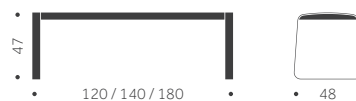

TILLÄGG FÖR

Standardbets/ täcklack per bänk	1440
Oljning per bänk	2190
Fastsättning i golv	1440

SB-420

DESIGN TIM ALPEN

Balzar Beskow

Träslag: Björk, bok, ek
Massivträ i sits.
Ytbehandling: Lackad, betsad
Sits: Trä

	BJÖRK	ASK	EK	KUBIK/ST	VIKT
120 cm	15190	17070	19000		
140 cm	15710	18280	20030		
180 cm	16530	20030	22450		

SB-421

DESIGN TIM ALPEN

Träslag: Björk, bok, ek
Massivträ i sits.
Ytbehandling: Lackad, betsad
Sits: Trä