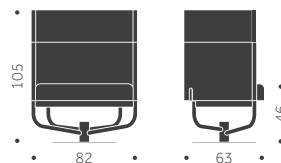

21040

0,45

2,5m/1st

Alla delar
i samma tyg

BUILDING SWIVEL NR 2

DESIGN SAMI KALLIO

Stomme: Metall
Stativ: Snurr
Ytbehandling: Pulverlackad
Stoppling: Kallsikum CMHR
Klädsel: Tyg/Skinn

BUILDING SWIVEL NR 2