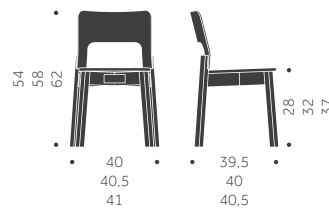

GBG

DESIGN SAMI KALLIO

Stomme i trä, sittskal i formpressat trä. Filtassar med rörnät som standard. Betsningsvarianter: Sits, rygg, underrede, hela stolen.

A

B

46

TYGÅTGÅNG

	BJÖRK	EXKL. TYG	INKL. TYG	KUBIK/ST	VIKT	TYGÅTGÅNG
GBG A Helt i trä	3450				5.2 kg	
GBG B Klädd sits		3890	4200		5.5 kg	0,6m/2
GBG A Helt i trä	3860				5.2 kg	
GBG B Klädd sits		4310	4620		5.5 kg	0,6m/2

BLOCK KS A

Helt i trä

BLOCK KS B

Klädd sits

BLOCK KS C

Klädd sits och rygg

BJÖRK	EXKL. TYG	INKL. TYG	KUBIK/ST	VIKT	TYGÅTGÅNG
3570			0,00/0	6,0 kg	
	4020	4220	0,00/0	6,3 kg	1,0m/4st
	4700	5280			0,8m/1st

BLOCK KS A

PER STOL

EXKL. TYG

INKL. TYG

560

760

720

840

BARNSTOL S-293

DESIGN TIM ALPEN

Balzar Beskow

Stomme i massivträ. Skiktlimmad sits och rygg.
Betsningsvarianter: sits, rygg stomme, hela stolen.

S-293

Sitthöjd 37 cm

BJÖRK

2410

KUBIK/ST