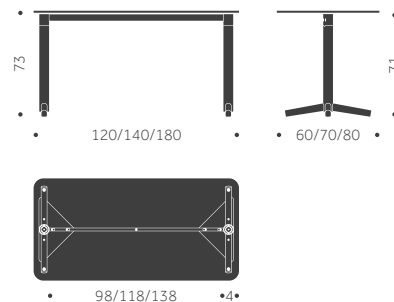

HÖJD 73 CM	BJÖRK UNDERREDE			ASK UNDERREDE			EK UNDERREDE		
	BJÖRK FANÉR	LAMINAT	DESKTOP	ASK FANÉR	LAMINAT	DESKTOP	EK FANÉR	LAMINAT	DESKTOP
120x60 cm	13340	13230	13850	13740	13630	14260	14330	14210	14830
120x70 cm	13430	13320	13950	13830	13720	14350	14420	14310	14940
120x80 cm	13520	13410	14040	13930	13810	14440	14510	14400	15040
140x60 cm	13880	13770	14340	14290	14170	14740	14870	14760	15320
140x70 cm	13980	13860	14430	14380	14270	14840	14980	14860	15420
140x80 cm	14070	13960	14520	14470	14360	14950	15080	14970	15520
180x60 cm	14770	14670	15300	15170	15070	15700	15760	15660	16270
180x70 cm	14870	14770	15400	15270	15170	15800	15860	15760	16390
180x80 cm	14980	14870	15500	15380	15270	15900	15970	15860	16500

TILLÄGG FÖR

Laminat, linoleum, annan färg än standard	offereras
Betsat / pigmentackat bord	1100
Betsat / pigmentackat underrede	550
Betsat / pigmentackad skiva	550
Höjd lägre än 73 cm, per bord	1160