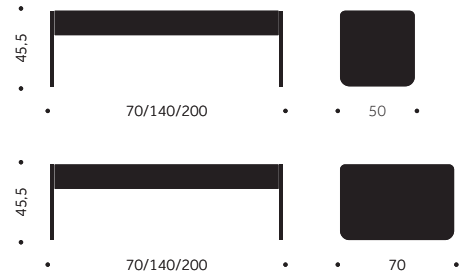

TILLÄGG FÖR

Standardbets/ täcklack per Soffa
Gavlar i laminat

1400
Offereras

INTER BENCH

DESIGN TIM ALPEN

Balzar Beskow

Stomme: Fanérade gavlar 30 mm
massiva gavel
Stativ: Gavel, träben
Ytbehandling: Lackad, täcklackad
Stoppning: Kallskum
Klädsel: Tyg/Skinn