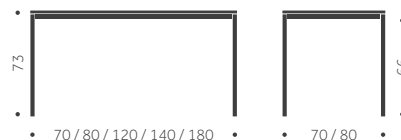

TILLÄGG FÖR

Laminat, linoleum, annan färg än standard
Betsad / täcklackad skiva
Andra bordshöjder

offereras
550
offereras

B-35

Balzar Beskow

Träslag: Björk, Ytbehandling:
Lackad, Betsad
Skivbeläggning: Faner, Laminat,
Linoleum
Skiva: 25 mm SPP, kantlist 2 mm
Höjd: 73 cm