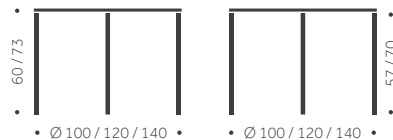

TILLÄGG FÖR

Laminat, linoleum, annan färg än standard	offereras
Betsad / täcklackad skiva	550
Andra bordshöjder	offereras
Hjul integrerat i ett benpar	offereras

B-24 R

DESIGN TIM ALPEN

Balzar Beskow

Träslag: Björk, ek, ask
Ytbehandling: Lackad, betsad
Skivbeläggning: Faner, laminat,
linoleum.
Skiva: 30 mm SPP, kantlist 2mm
Höjd: 73 cm