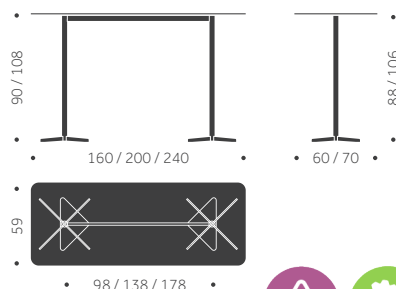

UNITE M4 HIGH - HÖJD 90, 108 CM	BJÖRK, EK, ASK	LAMINAT	DESKTOP	KUBIK/ ST	VIKT
160x60 cm	10950	11450	12110		
160x70 cm	11180	11660	12140		
200x60 cm	11670	11890	12920		
200x70 cm	11880	12090	12950		
240x60 cm	11770	12510	13730		
240x70 cm	11960	12720	13760		

TILLÄGG FÖR

Laminat, linoleum, annan färg än standard	offereras
Kromat underrede Unite M2 high	offereras
Kromade fötter per bord Unite M2 high	offereras
Kromat underrede Unite M4 high	offereras
Kromade fötter per bord Unite M4 high	offereras
Standardbets / täcklack per skiva	550
Oljad skiva	1100
Urtag i skiva med dubbelbom	3630
Urtag i skiva med dubbelbom och kabeldike	4570
Dubbelbom utan urtag	2550
Lucka i bord i skivans material	offereras