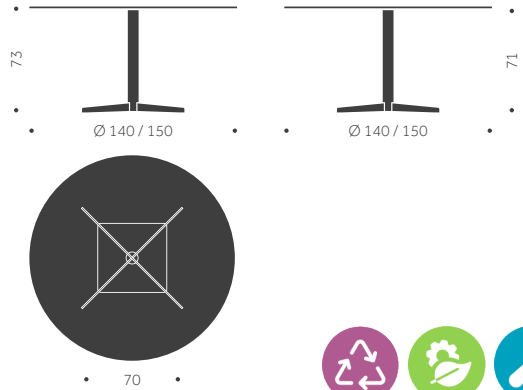

offereras
offereras
offereras
550
1100

UNITE XL4R

DESIGN TIM ALPEN

Balzar Beskow

Träslag: Björk, ek, ask
Ytbehandling: Lackad, betsad
Skivbeläggning: Faner, laminat,
linoleum.
Underrede: Metall standardlack,
alt krom
Skiva: 22 mm MDF, kantlist 1 mm
Höjd: 73 cm