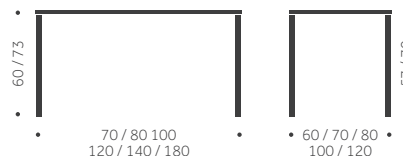

TILLÄGG FÖR

Standardbets per soffa	1440
Oljning per soffa	2190
Fastsättning i golv per soffa	1440
Extra armstöd	3020
Utförande i ek, avtagbar klädsel	offereras

BORD

B-14

DESIGN TIM ALPEN

Balzar Beskow

Träslag: Björk, ek, ask
Ytbehandling: Lackad, betsad
Skivbeläggning: Faner, laminat,
linoleum.
Skiva: 30 mm SPP, kantlist 2mm
Höjd: 73 cm,