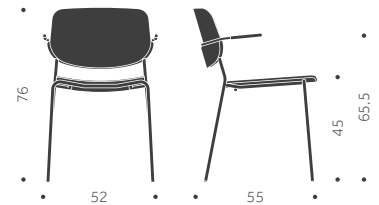

GBG

DESIGN SAMI KALLIO

Stomme i trä, sittskal i formpressat trä. Filtassar med rörnät som standard. Betsningsvarianter: Sits, rygg, underrede, hela stolen.

A

B

46

TYGÅTGÅNG

	BJÖRK	EXKL. TYG	INKL. TYG	KUBIK/ST	VIKT	TYGÅTGÅNG
GBG A Helt i trä	3450				5.2 kg	
GBG B Klädd sits		3890	4200		5.5 kg	0,6m/2
GBG A Helt i trä	3860				5.2 kg	
GBG B Klädd sits		4310	4620		5.5 kg	0,6m/2

Klädd sits

BLOCK C

Klädd sits och rygg

BJÖRK	EXKL. TYG	INKL. TYG	KUBIK/ST	VIKT	TYGÅTGÅNG
3240			0,00/0	5,0 kg	
	3840	4040	0,00/0	5,3 kg	1,0m/4st
	4260	4840		5,7 kg	0,8m/1st

BLOCK A

Helt i trä

BLOCK B

Klädd sits

BLOCK C

Klädd sits och rygg

ASK	EXKL. TYG	INKL. TYG	KUBIK/ST	VIKT	TYGÅTGÅNG
3540			0,00/0	5,0 kg	
	4130	4330	0,00/0	5,3 kg	1,0m/4st
	4520	5100			0,8m/1st

BLOCK KS

DESIGN SAMI KALLIO

Träslag: Björk, bok, ek, ask
Ytbehandling: Lackad, betsad
Sits: Trä, klädd sits
Utföranden:
A = Helt i trä
B = Klädd sits
C = klädd sits och rygg

BLOCK KS A

Helt i trä

BLOCK KS B

Klädd sits

BLOCK KS C

Klädd sits och rygg

BJÖRK	EXKL. TYG	INKL. TYG	KUBIK/ST	VIKT	TYGÅTGÅNG
3570			0,00/0	6,0 kg	
	4020	4220	0,00/0	6,3 kg	1,0m/4st
	4700	5280			0,8m/1st

BLOCK KS A