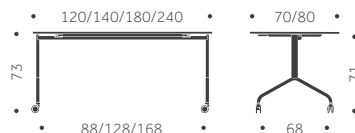

Träslag: Björk, ask
Ytbehandling: Lackad, betsad
Skivbeläggning: Faner, laminat,
Stativ: Trä
Skiva: 19 mm MDF, kantlist 1 mm
Hörnradie: 60 mm
Höjd: 73 cm

BJÖRK UNDERREDE

ASK UNDERREDE

MOBIL WOOD	BJÖRK FANER	LAMINAT	ASK FANER	LAMINAT	KUBIK/ ST	VIKT
120x70 cm	16000	17000	16050	17050		
120x80 cm	16030	17030	16090	17080		
140x70 cm	16290	17420	16420	17470		
140x80 cm	16340	17450	16460	17500		
180x70 cm	17890	18560	18310	18610		
180x80 cm	17940	18590	18340	18640		
240x80 cm	19210	20170	19920	20220		