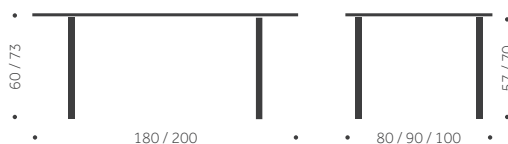

BJÖRK, BOK UNDERREDE

EK, ASK UNDERREDE

B-15 OV	BJÖRK			EK, ASK		
	BJÖRK	LAMINAT	DESKTOP	FANÉR EK, ASK	LAMINAT	DESKTOP
180x80 cm	9990	9880	10730	10550	10740	12150
180x90 cm	10540	10420	11420	11120	11320	13240
200x100 cm	13780	13670	14700	14570	14460	15550

TILLÄGG FÖR

Laminat, linoleum, annan färg än standard	offereras
Betsat / täcklackat bord	1060
Betsat / täcklackat underrede	530
Betsad / täcklackad skiva	530
Andra bordshöjder	offereras