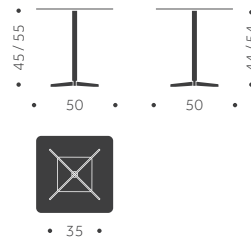

UNITE S4 - HÖJD 45, 55 CM

50x50 cm

**BJÖRK,
EK, ASK**

4470

LAMINAT

4600

DESKTOP

4790

KUBIK/ ST

VIKT