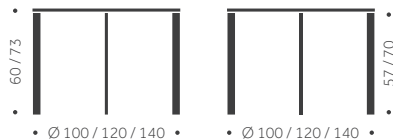

UNDERREDE METALL STANDARDLACK

B-26 R	FANÉR BJÖRK	FANÉR EK, ASK	LAMINAT	DESKTOP	KUBIK/ST	VIKT
Ø 100 cm	8720	8720	8930	9620		
Ø 120 cm	11210	11210	11070	11280		
Ø 140 cm	12930	12930	Offereras	13890		

TILLÄGG FÖR

Laminat, linoleum, annan färg än standard
Betsad / täcklackad skiva
Andra bordshöjder

offereras
550
offereras