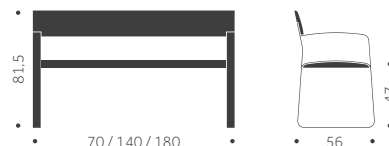

	BJÖRK	ASK	EK	KUBIK/ST	VIKT
120 cm	15190	17070	19000		
140 cm	15710	18280	20030		
180 cm	16530	20030	22450		

SB-421

DESIGN TIM ALPEN

Träslag: Björk, bok, ek
Massivträ i sits.
Ytbehandling: Lackad, betsad
Sits: Trä

	BJÖRK	ASK	EK	KUBIK/ST	VIKT
120 cm	18900	20780	22710		
140 cm	19420	21990	23740		
180 cm	20240	23740	26160		

TILLÄGG FÖR

Standardbets/ täcklack per bänk	1220
Oljning per bänk	2190
Fastsättning i golv	1440

SO-420

DESIGN TIM ALPEN

Balzar Beskow

Träslag: Björk, bok, ek
Massivträ i sits och rygg.
Ytbehandling: Lackad, betsad
Sits: Trä

	BJÖRK BOK	ASK	EK	KUBIK/ST	VIKT
70 cm	20160	23270	23940		
140 cm	22580	26380	29870		
180 cm	24590	29410	33250		