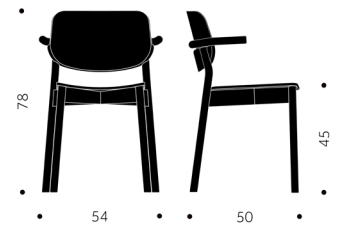

GBG

DESIGN SAMI KALLIO

Stomme i trä, sittskal i formpressat trä. Filtassar med rörnät som standard. Betsningsvarianter: Sits, rygg, underrede, hela stolen.

A

B

46

TYGÅTGÅNG

	BJÖRK	EXKL. TYG	INKL. TYG	KUBIK/ST	VIKT	TYGÅTGÅNG
GBG A Helt i trä	3450				5.2 kg	
GBG B Klädd sits		3890	4200		5.5 kg	0,6m/2
GBG A Helt i trä	3860				5.2 kg	
GBG B Klädd sits		4310	4620		5.5 kg	0,6m/2

KUBIK/ST

VIKT

TYGÅTGÅNG

BLOCK A

Helt i trä

BLOCK B

Klädd sits

ASK	EXKL. TYG	INKL. TYG	KUBIK/ST	VIKT	TYGÅTGÅNG
5870			0,00/0	5,0 kg	
	6380	6580	0,00/0	5,3 kg	1,0m/4st

5870

EXKL. TYG

INKL. TYG

KUBIK/ST

VIKT

TYGÅTGÅNG

BLOCK WOOD KS

DESIGN SAMI KALLIO

Träslag: Björk, bok, ek, ask
Ytbehandling: Lackad, betsad
Sits: Trä, klädd sits
Utföranden:
A = Helt i trä
B = Klädd sits
C = Klädd sits och rygg

A

B

BLOCK A

Helt i trä

BLOCK B

Klädd sits

BJÖRK	EXKL. TYG	INKL. TYG	KUBIK/ST	VIKT	TYGÅTGÅNG
7000			0,00/0	5,0 kg	
	7610	7810	0,00/0	5,3 kg	1,0m/4st