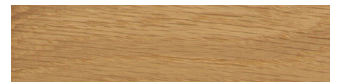

Ele / Oak / Eiche