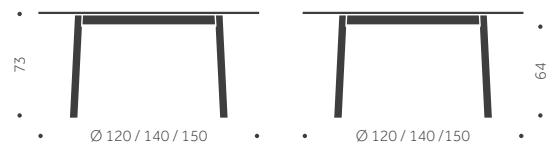

BJÖRK, UNDERREDE

EK, ASK UNDERREDE

B-100 L R	BJÖRK			EK, ASK		
	FANER	LAMINAT	DESKTOP	FANER	LAMINAT	DESKTOP
Ø 120 cm	12670	12880	13670	15600	15720	16370
Ø 140 cm	14940	Offereras	16070	17730	Offereras	19070
Ø 150 cm	15710	Offereras	17470	18960	Offereras	20550

TILLÄGG FÖR

Laminat, linoleum, annan färg än standard	offereras
Betsat / täcklackat bord	1100
Betsat / täcklackat underrede	550
Betsad / täcklackad skiva	550