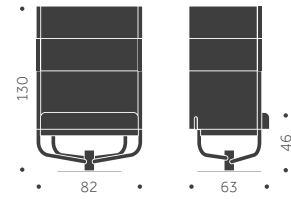

BUILDING NR 3

3S RAKT AVSLUT

3C RUNDAT AVSLUT

EXKL TYG

29710

INKL TYG

33710

KUBIK/ ST

VIKT

TYGÅTGÅNG

4,1m/1st

Alla delar

i samma tyg

TILLÄGG FÖR

Skrivskiva

2510