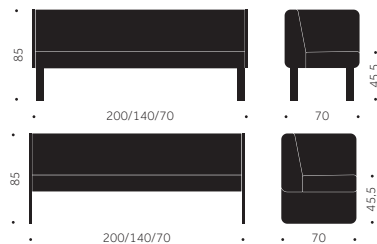

TILLÄGG FÖR

Standardbets/ täcklack per bänk	1180
Oljning per bänk	2130
Pigmenterad klarlack trä per plats S-3000	540

INTER SOFFA LOW

DESIGN TIM ALPEN

Balzar Beskow

Stomme: Fanérade gavlar 30 mm
Stativ: Gavel, träben
Ytbehandling: Lackad, täcklackad
Stoppning: Kallskum
Klädsel: Tyg/Skinn