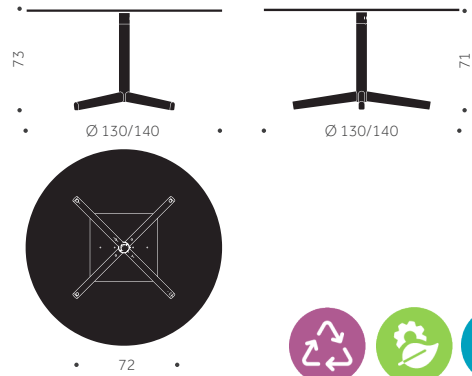

HÖJD 73 CM	BJÖRK UNDERREDE			ASK UNDERREDE			EK UNDERREDE		
	FANÉR	LAMINAT	DESKTOP	FANÉR	LAMINAT	DESKTOP	FANÉR	LAMINAT	DESKTOP
Ø 130 cm	14340	Offereras	16070	14670	Offereras	16290	15450	Offereras	17040
Ø 140 cm	15190	Offereras	16950	15490	Offereras	17220	16020	Offereras	17970

TILLÄGG FÖR

Laminat, linoleum, annan färg än standard	offereras
Betsat / pigmentackat bord	1100
Betsat / pigmentackat underrede	550
Betsat / pigmentackad skiva	550
Höjd lägre än 73 cm, per bord	590