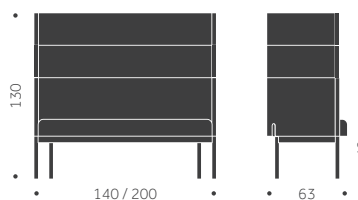

BUILDING SOFFA NR 3 HIGH

140 CM

200 CM

3S RAKT AVSLUT

3C RUNDAT AVSLUT

EXKL TYG

30540

41140

INKL TYG

37470

48940

KUBIK/ ST

VIKT

TYGÅTGÅNG

7,1m/1st

8,0m/1st

Alla delar
i samma tyg

TILLÄGG FÖR