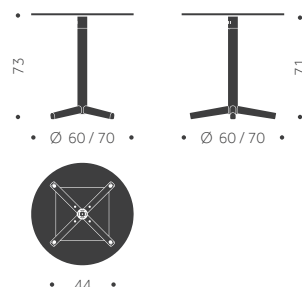

HÖJD 73 CM	BJÖRK UNDERREDE			ASK UNDERREDE			EK UNDERREDE		
	BJÖRK FANÉR	LAMINAT	DESKTOP	ASK FANÉR	LAMINAT	DESKTOP	EK FANÉR	LAMINAT	DESKTOP
Ø 60 cm	7600	7480	8420	8030	7910	8850	8360	8240	9170
Ø 70 cm	7670	7550	8470	8110	7980	8910	8430	8300	9230

TILLÄGG FÖR

Laminat, linoleum, annan färg än standard
Betsat / pigmenttackat bord
Betsat / pigmenttackat underrede
Betsat / pigmenttackad skiva
Höjd lägre än 73 cm, per bord

offereras
1100
550
550
590