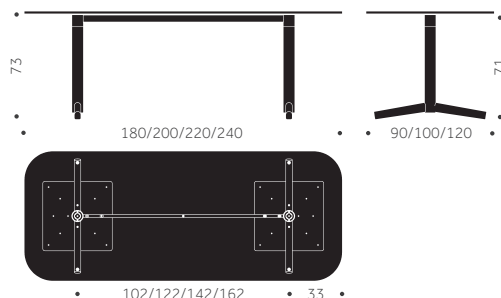

HÖJD 73 CM	BJÖRK UNDERREDE			ASK UNDERREDE			EK UNDERREDE		
	BJÖRK FANÉR	LAMINAT	DESKTOP	ASK FANÉR	LAMINAT	DESKTOP	EK FANÉR	LAMINAT	DESKTOP
180x90 cm	18250	19080	20510	18420	19230	20660	19970	20800	22230
180x100 cm	18520	19350	20820	18690	19520	20970	20270	21100	22560
180x120 cm	19800	20690	22260	20000	20890	22440	21670	22570	24110
200x90 cm	18680	19640	21220	18790	19750	21320	20400	21360	22940
200x100 cm	18960	19930	21540	19070	20040	21640	20700	21680	23280
200x120 cm	20270	21310	23030	20400	21440	23150	22130	23190	24880
220x90 cm	19100	20190	21930	19210	20300	22040	20840	21920	23660
220x100 cm	19380	20490	22260	19500	20610	22370	21150	22250	24010
220x120 cm	20720	21910	23800	20870	22050	23940	22610	23780	25670
240x90 cm	19520	20750	22650	19630	20870	22750	21240	22480	24370
240x100 cm	19810	21060	22990	19930	21180	23090	21560	22810	24730
240x120 cm	21180	22530	24590	21320	22660	24710	23050	24390	26440
300x90 cm	20790	22440	24810	20890	22550	24920	22510	24160	26530
300x100 cm	21090	22770	25180	21200	22890	25290	22840	24520	26920
300x120 cm	22560	24350	26930	22680	24490	27060	24410	26220	28790

TILLÄGG FÖR

Laminat, linoleum, annan färg än standard	offereras
Betsat / pigmentackat bord	1100
Betsat / pigmentackat underrede	550
Betsat / pigmentackad skiva	550
Höjd lägre än 73 cm, per bord	1160