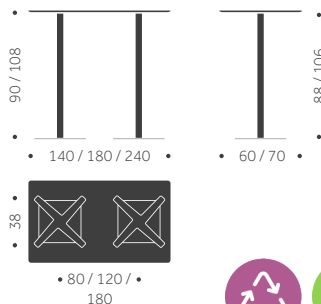

B-54 H	BJÖRK	EK ASK	LAMINAT	DESKTOP	KUBIK/ ST	VIKT
140x60	10750	10750	11440	13300		
140x70	11110	11110	11770	13680		
180x60	12260	12260	12150	13710		
180x70	12640	12640	12540	14070		
240x60	14900	14900	13120	16080		
240x70	15410	15410	13570	16570