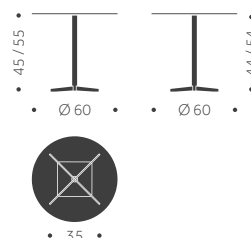

UNITE S4 - HÖJD 45, 55 CM

Ø 60 cm

**BJÖRK,
EK, ASK**

4620

LAMINAT

4840

DESKTOP

5120

KUBIK/ ST

VIKT

TILLÄGG FÖR

Laminat, linoleum, annan färg än standard

Kromat underrede Unite 4

Kromade fötter per bord Unite 4

Standardbets/ täcklack per skiva

Oljad skiva

offereras

offereras

offereras

550

1100