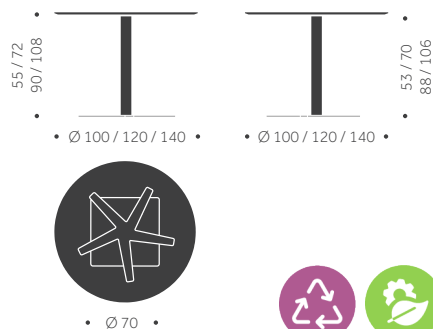

B-55 R	BJÖRK	EK ASK	LAMINAT	DESKTOP	KUBIK/ ST	VIKT
Ø 100 cm	9160	9160	9590	10510		
Ø 120 cm	9730	9730	10270	12510		

B-55 R XL

DESIGN TIM ALPEN

Träslag: Björk, ek, ask
Ytbehandling: Lackad, betsad
Skivbeläggning: Faner, laminat, linoleum.
Underrede: Metall standardlack, alt krom
Skiva: 22 mm MDF, kantlist 1 mm
Höjd: 72 cm