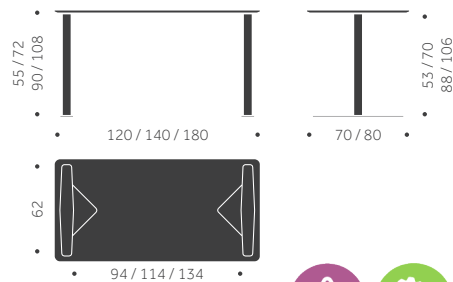

TILLÄGG FÖR

Laminat, linoleum, annan färg än standard
Svart kant skiva, MDF

offereras
550

B-52

DESIGN TIM ALPEN

Balzar Beskow

Träslag: Björk, ek, ask
Ytbehandling: Lackad, betsad
Skivbeläggning: Faner, laminat
Underrede: Metall standardlack,
alt krom
Skiva: 19 mm MDF, kantlist 1 mm
Hörnradie 60 mm
Höjd: 72 cm