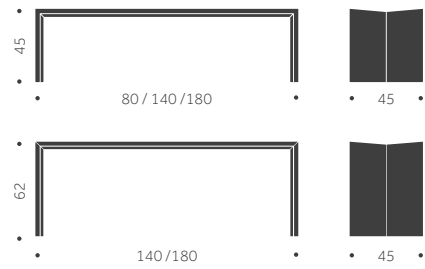

BJÖRK	ASK	EK	KUBIK/ST	VIKT
80 cm	12660	13800	14420		
140 cm	14610	15920	17000		
180 cm	15910	17330	18280		

TILLÄGG FÖR

Standardbets/ täcklack per bänk	1440
Oljning per bänk	2190
Fastsättning i golv	1440