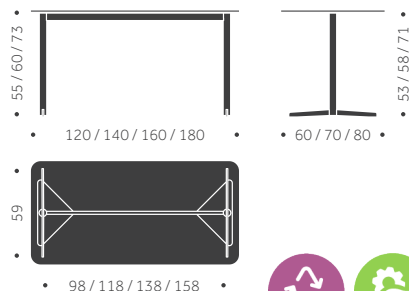

AVTALS PRISLISTA ADDA 2024:1 SEK

UNITE M2

DESIGN TIM ALPEN

Balzar Beskow

Träslag: Björk, ek, ask
Ytbehandling: Lackad, betsad
Skivbeläggning: Faner, laminat, linoleum.
Underrede: Metall standardlack, alt krom
Skiva: 19 mm MDF, kantlist 1 mm
Hörnradi: 70 mm
Höjd: 55, 60, 73 cm