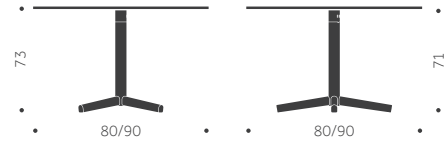

Träslag: Björk, ek, ask
Ytbehandling: Lackad, betsad
Skivbeläggning: Faner, laminat, linoleum.
Underrede: Björk, ask, ek
Skiva: 22 mm MDF, kantlist 1 mm
Hörnradi: 70 mm
Höjd: 55, 60, 73 cm

HÖJD 73 CM	BJÖRK UNDERREDE			ASK UNDERREDE			EK UNDERREDE		
	BJÖRK FANÉR	LAMINAT	DESKTOP	ASK FANÉR	LAMINAT	DESKTOP	EK FANÉR	LAMINAT	DESKTOP
80x80 cm	10950	10820	11320	11350	11220	11720	11800	11670	12170
90x90 cm	11230	10950	11450	11630	11490	11860	12080	11950	12310