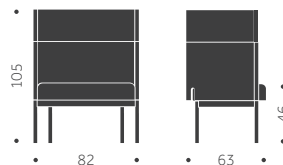

BUILDING NR 2

2S RAKT AVSLUT

2C RUNDAT AVSLUT

EXKL TYG

INKL TYG

KUBIK/ ST

VIKT

TYGÅTGÅNG

20650

23870

3,3m/1st

Alla delar

i samma tyg

TILLÄGG FÖR

Skrivskiva

2510