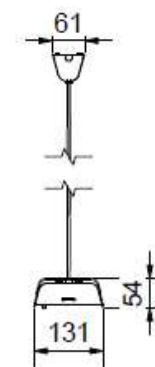

Fold Office upp/ned ljus

Art.no	Price SEK
• 1585086 Svartstruktur	6 700.00
• 1585210 Vitstruktur/antracit	6 700.00
• 1585214 Sandstruktur/antracit	6 700.00
• 1585219 Betongstruktur/antracit	6 700.00
• Integrerad LED	

BELID LIGHTING GROUP.

Dimbar	Ja
Sockel	Integrerad LED
Max watt	45
IP-klass	20
Skyddsklass	KI I
Kabelfärg	Grå
Ljuskälla ingår	Ja
Lumen (lm)	5400
Kelvin (K)	3000
Sladdlängd (m)	3,00

16