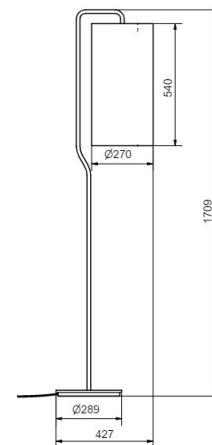

Socket	E27
Class	KL II
IP Class	20
Max watt	20
Kelvin	-
Height	1709
Width	427
Length	-
Diameter	289
Lumen	-
Cable color	SVART
Cable length	2.7
Dimable	NEJ