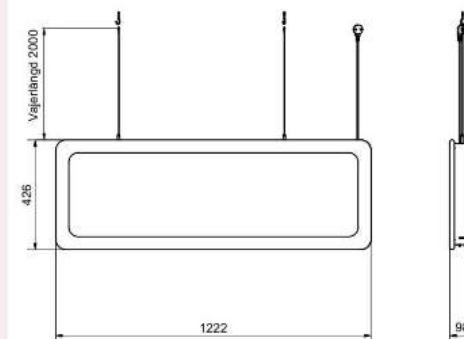

740 Rust

741 Green

742 Gray

743 Blue

745 White

Socket	LED
Class	KL I
IP Class	21
Max watt	-
Kelvin	3000
Height	426
Width	98
Length	1222
Diameter	-
Lumen	4100
Cable color	VIT
Cable lenght	-
Dimable	ARMATUR

61