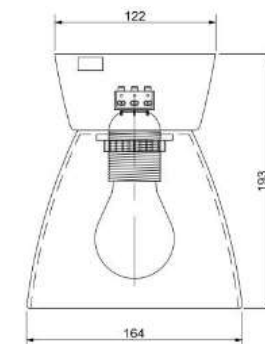

## Price SEK

1 279.00

1 279.00

1 279.00

1 279.00

123.00

Socket	E27
Class	KL I
IP Class	21
Max watt	60
Kelvin	-
Height	193
Width	-
Length	-
Diameter	165
Lumen	-
Cable color	-
Cable lenght	-
Dimable	JA