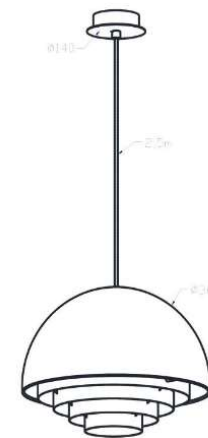

Socket	E27
Class	KL II
IP Class	20
Max watt	60
Kelvin	-
Height	245
Width	-
Length	-
Diameter	360
Lumen	-
Cable color	VIT
Cable lenght	2.5
Dimable	JA

BELID LIGHTING GROUP.

herstal