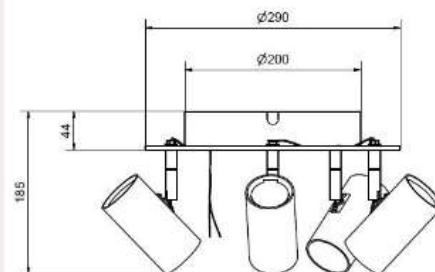

### Price SEK

3 759.00

3 759.00

143.00

Socket	GU10
Class	KL II
IP Class	20
Max watt	8
Kelvin	-
Height	185
Width	-
Length	-
Diameter	290
Lumen	-
Cable color	-
Cable lenght	-
Dimable	JA

BELID LIGHTING GROUP.