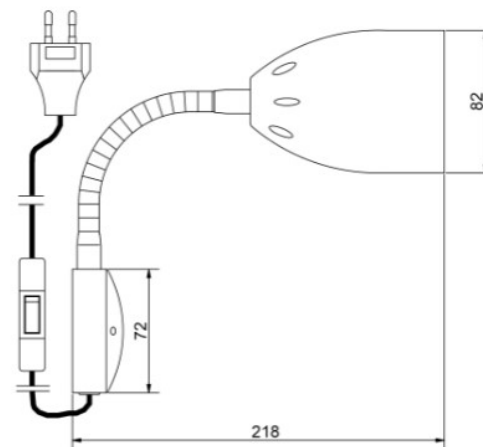

# Smilla vägg

- Art.no**

- 545107 Mattsvart/krom
- 545136 Mattvit/krom
- 5451232 Svart/svart
- 0129-055-000 E14 klot LED 7W 2700K 806lm

- Price SEK**

- 799.00
- 799.00
- 799.00
- 46.00

BELID LIGHTING GROUP.