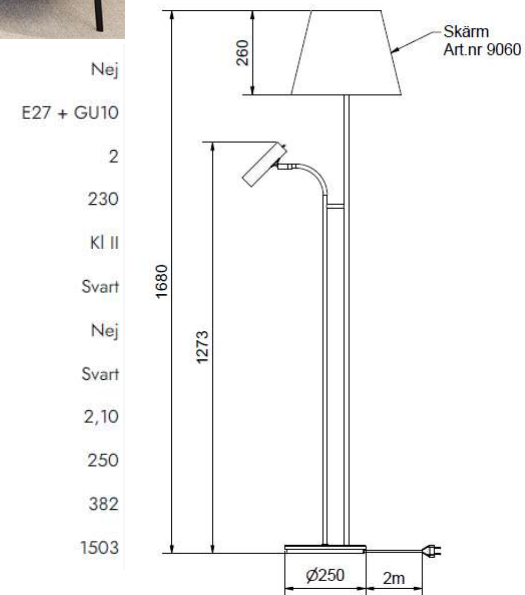

## Price SEK

5.038.00  
5 038.00  
4 718.00  
4 718.00  
123.00  
62.00

BELID LIGHTING GROUP.

Dimbar	Nej
Sockel	E27 + GU10
Antal ljuskällor	2
Driftspänning (V)	230
Skyddsklass	KI II
Kabelfärg	Svart
Ljuskälla ingår	Nej
Färg	Svart
Sladdlängd (m)	2,10
Diameter (mm)	250
Bredd (mm)	382
Höjd (mm)	1503