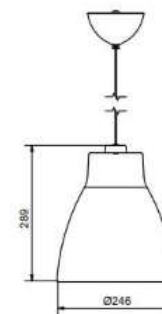

## Price SEK

- 1 999.00
- 1 999.00
- 2 399.00
- 2 399.00
- 123.00

BELID LIGHTING GROUP.

Socket	E27
Class	KL II
IP Class	20
Max watt	53
Kelvin	-
Height	266
Width	-
Length	-
Diameter	250
Lumen	-
Cable color	SVART
Cable length	2.9
Dimable	JA