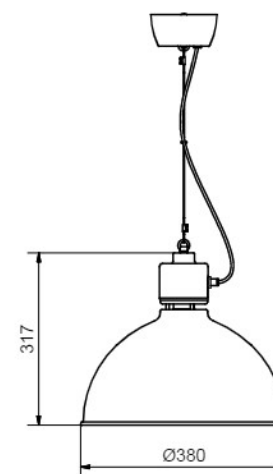

## Price SEK

3 079.00

123.00

Socket	E27
Class	KL I
IP Class	20
Max watt	75
Kelvin	-
Height	317
Width	-
Length	-
Diameter	380
Lumen	-
Cable color	SVART
Cable length	3
Dimable	JA

BELID LIGHTING GROUP.

22