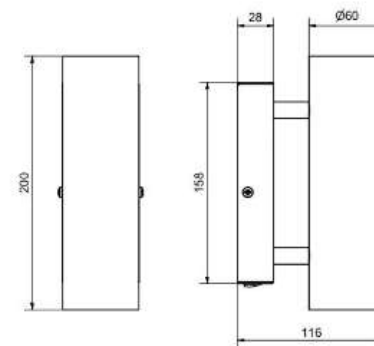

Socket	GU10
Class	KL I
IP Class	20
Max watt	11
Kelvin	-
Height	200
Width	-
Length	-
Diameter	-
Lumen	-
Cable color	-
Cable length	-
Dimable	JA