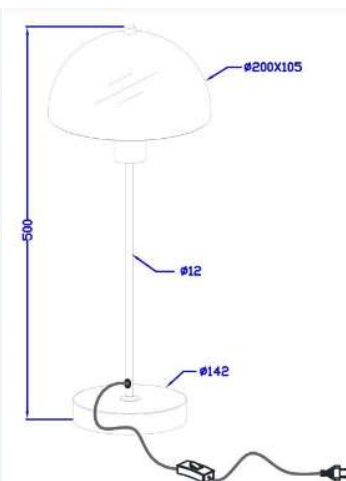

Socket	E14
Class	KL II
IP Class	20
Max watt	40
Kelvin	-
Height	500
Width	-
Length	-
Diameter	195
Lumen	-
Cable color	VIT
Cable lenght	2
Dimable	NEJ