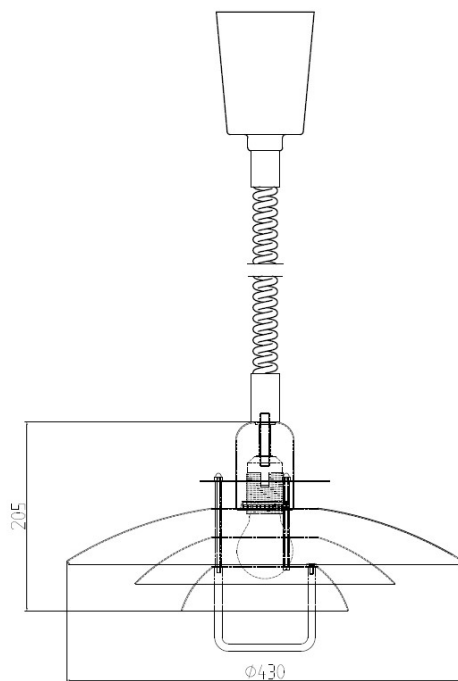

Primus takpendel med dimmer

- **Art.no**

- 181014
- 0129-162-000

Price SEK

Primus vit/krom DIM E27
E27 5,9W 806lm 2200-2700K Dim

4.700.00
123.00

BELID LIGHTING GROUP.

Dimbar	Ja
Socket	E27
Max watt	100
IP-klass	20
Skyddsklass	KI II
Kabelfärg	Svart
Ljuskälla ingår	Nej
Färg	Svart
Sladdlängd (m)	1,50
Diameter (mm)	430
Höjd (mm)	205