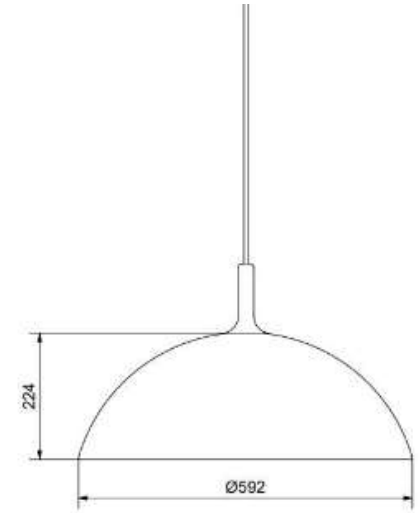

Bowl

- **Art.no**
- HB1653036 Vit
- HB1653007 Svart
- 0129-162-000 E27 5,9W 806lm 2200-2700K Dim

Price SEK

3 359.00

3 359.00

123.00

Socket	E27
Class	KL II
IP Class	20
Max watt	20
Kelvin	-
Height	224
Width	-
Length	-
Diameter	592
Lumen	-
Cable color	VIT
Cable length	3
Dimable	JA

BELID LIGHTING GROUP.

herstal

35