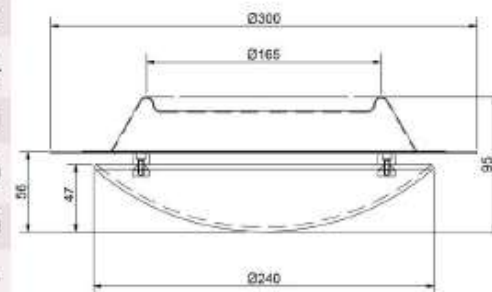

Article nr	219101
Socket	E14
Class	KL I
IP Class	20
Max watt	40
Kelvin	-
Height	95
Width	-
Length	-
Diameter	300
Lumen	-
Cable color	-
Cable lenght	-