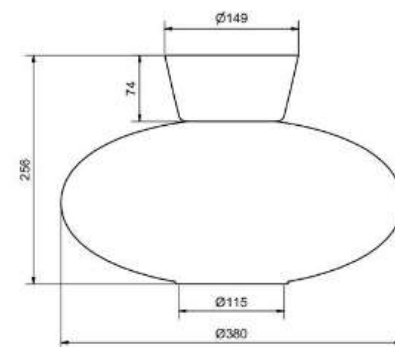

## Price SEK

- 2 239.00
- 2 239.00
- 2 399.00
- 123.00

Socket	E27
Class	KL I
IP Class	21
Max watt	60
Kelvin	-
Height	256
Width	-
Length	-
Diameter	380
Lumen	-
Cable color	-
Cable lenght	-
Dimable	JA