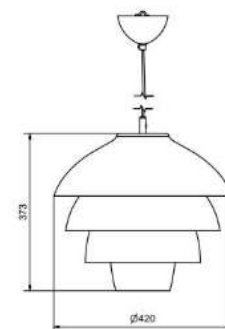

## Price SEK

3 199.00

123.00

BELID LIGHTING GROUP.

Socket	E27
Class	KL I
IP Class	20
Max watt	60
Kelvin	-
Height	373
Width	-
Length	-
Diameter	420
Lumen	-
Cable color	VIT
Cable length	3
Dimable	JA

34