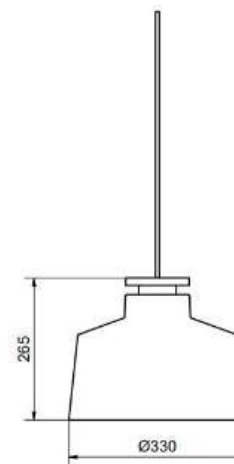

Street M

- **Art.no**
- HB1688036 Vit
- HB1688007 Svart
- 0129-162-000 E27 5,9W 806lm 2200-2700K Dim

Price SEK

2 319.00

2 319.00

123.00

Socket	E27
Class	KL II
IP Class	20
Max watt	-
Kelvin	-
Height	260
Width	-
Length	-
Diameter	330
Lumen	-
Cable color	VIT
Cable lenght	2.8
Dimable	JA

BELID LIGHTING GROUP.

herstal

42

//