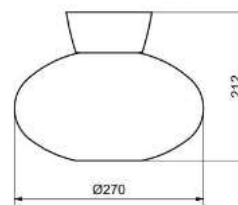

## Price SEK

- 1 439.00
- 1 439.00
- 1 439.00
- 123.00

Socket	E27
Class	KL I
IP Class	21
Max watt	60
Kelvin	-
Height	212
Width	-
Length	-
Diameter	270
Lumen	-
Cable color	-
Cable lenght	-
Dimable	JA

BELID LIGHTING GROUP.