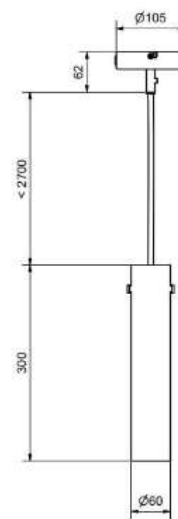

## Price SEK

2 079.00

2 079.00

143.00

BELID LIGHTING GROUP.

Socket	GU10
Class	KL I
IP Class	20
Max watt	10
Kelvin	-
Height	300
Width	-
Length	-
Diameter	60
Lumen	-
Cable color	SVART
Cable lenght	2.6
Dimable	JA