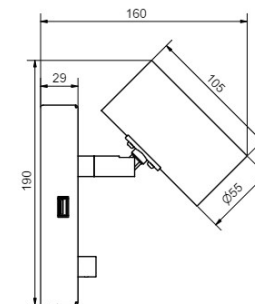

Socket	GU10
Class	KL II
IP Class	20
Max watt	8
Kelvin	-
Height	155
Width	65
Length	-
Diameter	-
Lumen	-
Cable color	SVART
Cable lenght	2.9
Dimable	JA