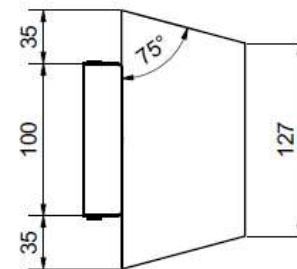

Montage	Fast installation
Dimbar	Ja
Socket	Integrerad LED
Antal ljuskällor	2
Max watt	8
IP-klass	20
Skyddsklass	KI I
Ljuskälla ingår	Ja
Lumen (lm)	600
Färg	Grå
Kelvin (K)	3000
Bredd (mm)	135
Höjd (mm)	170

BELID LIGHTING GROUP.