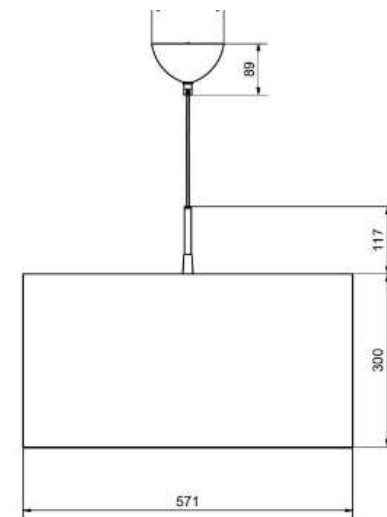

740 Rust wool

741 Green wool

742 Gray wool

743 Blue wool

745 White wool

Socket	E27
Class	KL I
IP Class	20
Max watt	60
Kelvin	-
Height	302
Width	-
Length	-
Diameter	571
Lumen	-
Cable color	SVART
Cable lenght	3
Dimable	JA