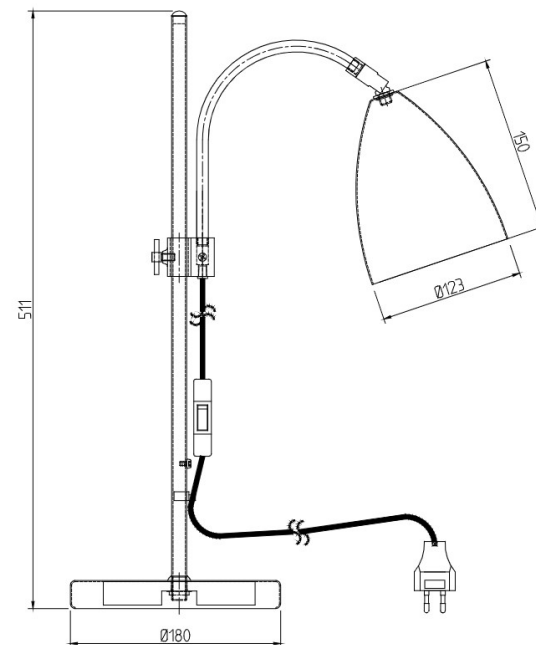

## Price SEK

1 879.00

1 879.00

123.00

Socket	E27
Class	KL II
IP Class	20
Max watt	60
Kelvin	-
Height	511
Width	-
Length	-
Diameter	-
Lumen	-
Cable color	VIT
Cable lenght	2.5
Dimable	NEJ