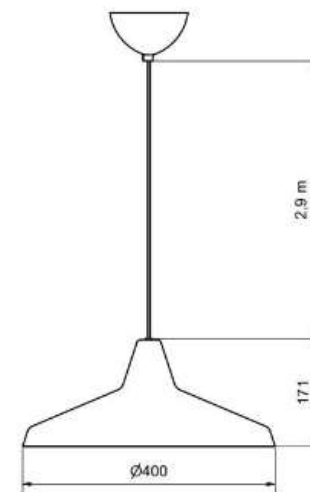

## Price SEK

1 439.00

1 439.00

1 439.00

1 439.00

123.00

BELID LIGHTING GROUP.

Socket	E27
Class	KL II
IP Class	20
Max watt	40
Kelvin	-
Height	171
Width	-
Length	-
Diameter	400
Lumen	-
Cable color	SVART
Cable lenght	2.9
Dimable	JA