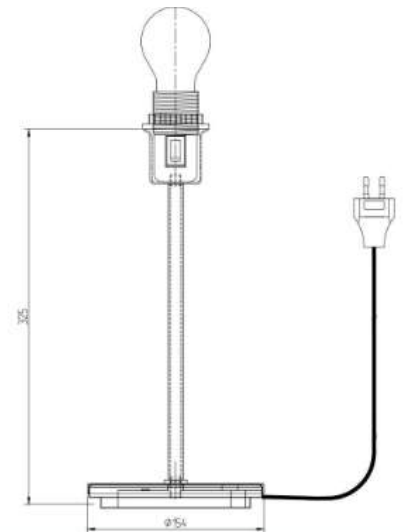

Socket	E27
Class	KL II
IP Class	20
Max watt	60
Kelvin	-
Height	500
Width	-
Length	-
Diameter	190
Lumen	-
Cable color	SVART
Cable length	3
Dimable	NEJ