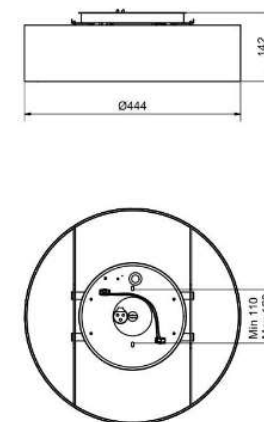

Socket	2XE27
Class	KL I
IP Class	20
Max watt	60
Kelvin	-
Height	142
Width	-
Length	-
Diameter	444
Lumen	-
Cable color	-
Cable length	-
Dimable	JA