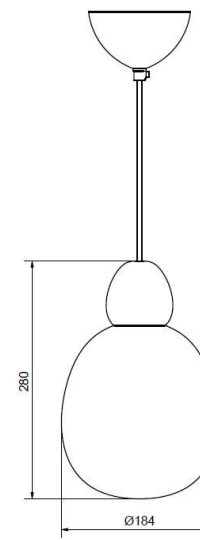

Buddy pendel

Art.no		Price SEK
• 1421202389	Sandstruktur/opalt glas	1 599.00
• 142186389	Svartstruktur/opalt glas	1 599.00
• 0129-051-000	E14 kron LED 4W 2700K 320lm Dim	54.00

Dimbar	Ja
Sockel	E14
Max watt	40
IP-klass	20
Skyddsklass	KI II
Kabelfärg	Svart
Ljuskälla ingår	Nej
Färg	Beige
Sladdlängd (m)	3,00
Diameter (mm)	184
Höjd (mm)	280

BELID LIGHTING GROUP.

6