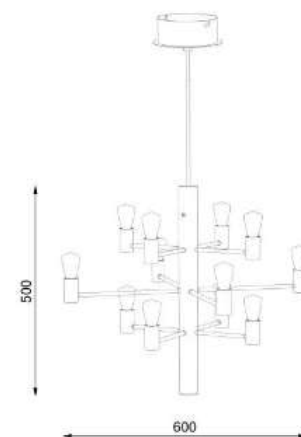

Manola krona 12 LED

Art.no		Price SEK
• HB16659712353	Svart	5 111.00
• HB16659712301	Krom	5 711.00
• HB166597123105	Mässing	6 799.00
• HB166597123541	Golden rosé	6 799.00
• HB166597123263	Light beige	5 711.00

Socket	E14
Class	KL II
IP Class	20
Max watt	25
Kelvin	2400
Height	500
Width	-
Length	-
Diameter	600
Lumen	170
Cable color	SVART
Cable length	2.5
Dimable	JA

BELID LIGHTING GROUP.

herstal

37