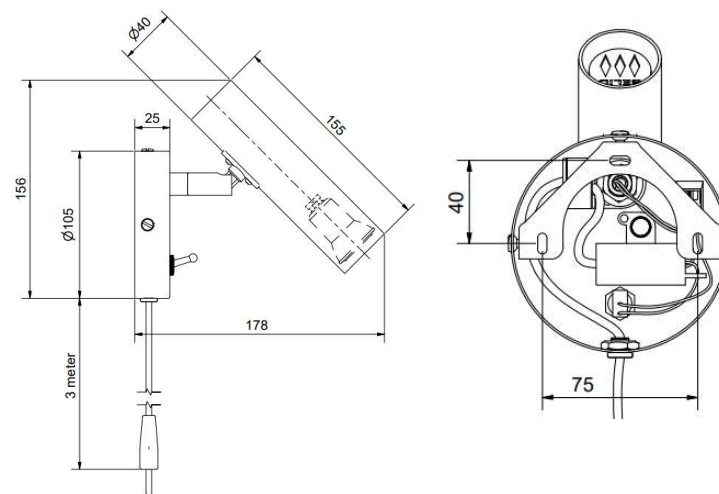

Slender vägg

- **Art.no**
- 524703024 Svartstruktur/mässing 2 079.00
- 524722524 Dark red/mässing 2 079.00
- 524723624 Vitstruktur/mässing 2 079.00
- 524724324 Bottle green/mässing 2 079.00
- 0129-130-000 GU10 MR11 LED 3,4W 300lm 62.00

Price SEK

2 079.00

2 079.00

2 079.00

2 079.00

62.00

Sockel	GU10
Klass	KL II
IP-klass	20
Max watt	4
Kelvin	-
Höjd	156
Bredd	105
Längd	155
Diameter	40
Lumen	-
Kabelfärg	SVART
Kabellängd	3
Dimbar	NEJ

BELID LIGHTING GROUP.

133

//