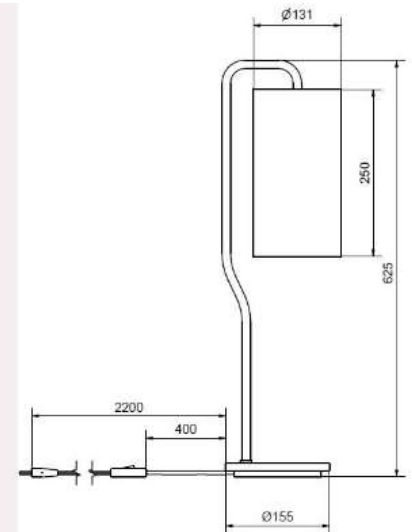

## Price SEK

- 3 038.00
- 3 038.00
- 3 038.00
- 3 038.00
- 123.00

BELID LIGHTING GROUP.

Socket	E27
Class	KL II
IP Class	20
Max watt	20
Kelvin	-
Height	625
Width	-
Length	-
Diameter	155
Lumen	-
Cable color	SVART
Cable lenght	2.2
Dimable	NEJ