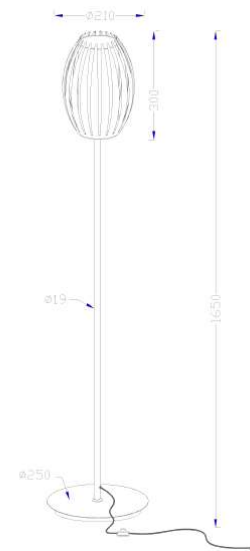

Tentacle

- Art.no
- HB140822000164
- 0129-162-000

Svart/rök
E27 5,9W 806lm 2200-2700K Dim

Price SEK

2 799.00

123.00

Socket	E27
Class	KL II
IP Class	20
Max watt	60
Kelvin	-
Height	1650
Width	-
Length	-
Diameter	250
Lumen	-
Cable color	SVART
Cable length	2
Dimable	NEJ

BELID LIGHTING GROUP.

herstal

127