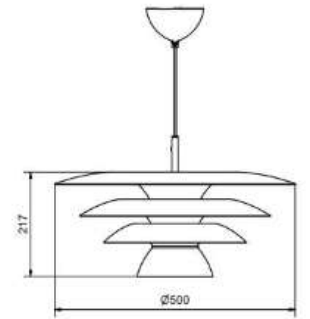

## Price SEK

- 4 719.00
- 4 159.00
- 4 159.00
- 123.00

BELID LIGHTING GROUP.

Socket	E27
Class	KL II
IP Class	20
Max watt	75
Kelvin	-
Height	217
Width	-
Length	-
Diameter	500
Lumen	-
Cable color	VIT
Cable lenght	2.8
Dimable	JA