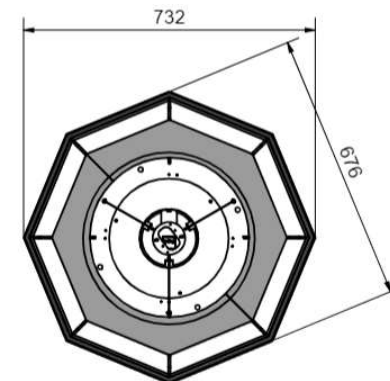

Soft Sound Octagon - Ljudabsorbent ø700 H400

BELID LIGHTING GROUP.

- **Art.no**
- 9004740400-15213678 Roströd **Price SEK 14 782.00**
- 9004741400-15213678 Grön **14 782.00**
- 9004742400-15213678 Grå **14 782.00**
- 9004743400-15213678 Blå **14 782.00**
- 9004745400-15213678 Vit **14 782.00**
- *Integrerad LED*

740 Rust

741 Green

742 Gray

Textilskärm

Height	400
Width	-
Length	-
Diameter	700
Lumen	-