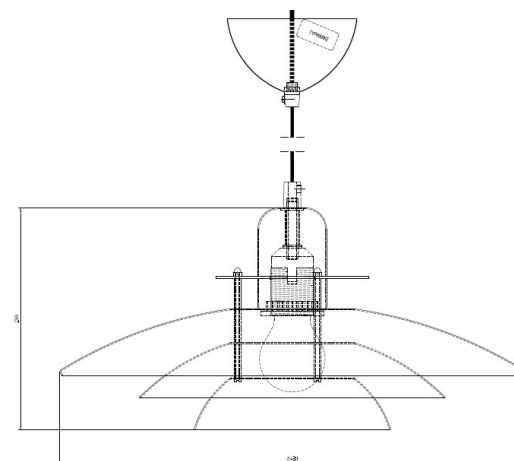

## Price SEK

- 1 999.00
- 1 999.00
- 1 999.00
- 1 999.00
- 1 999.00
- 1 999.00
- 123.00

BELID LIGHTING GROUP.

Socket	E27
Class	KL II
IP Class	20
Max watt	100
Kelvin	-
Height	200
Width	-
Length	-
Diameter	430
Lumen	-
Cable color	SVART
Cable lenght	3
Dimable	JA