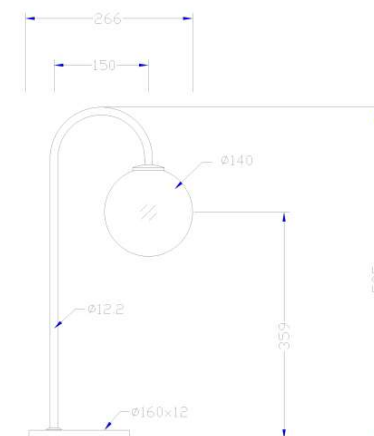

Socket	G9
Class	KL II
IP Class	20
Max watt	5
Kelvin	-
Height	525
Width	160
Length	-
Diameter	-
Lumen	-
Cable color	SVART
Cable lenght	1.5
Dimable	JA