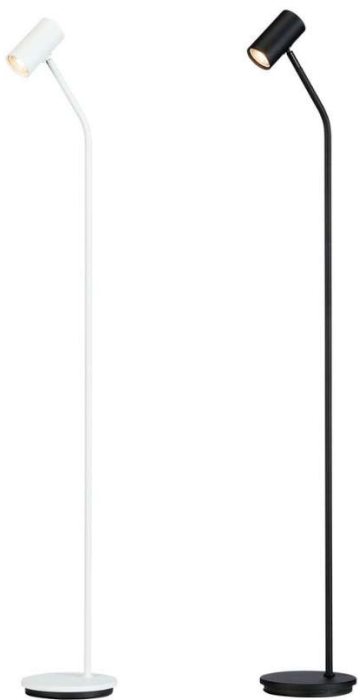

Tyson

- **Art.no**
- 3015068-0129137000 Vitstruktur
- 3015086-0129137000 Svartstruktur
- 0129-137-000 GU10 LED 4,9W 355lm Dim