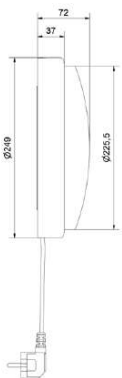

BathMate med Dali

- Art.no
- 20573678
- Integrerad LED

BathMate vit Ø250

Price SEK

3 000.00