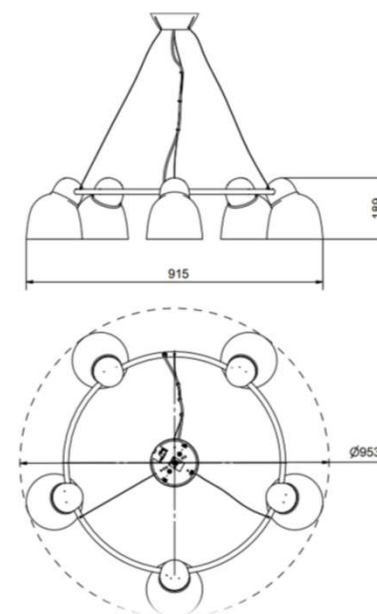

## Price SEK

- 13 999.00
- 15 599.00
- 159.00

BELID LIGHTING GROUP.

Dimbar	Ja
Socket	E14
Antal ljuskällor	5
Max watt	10
Driftspänning (V)	230
Skyddsklass	KI I
Ljuskälla ingår	Nej
Sladdlängd (m)	3,00
Diameter (mm)	953
Höjd (mm)	189
Max pendlingslängd (m)	3,00