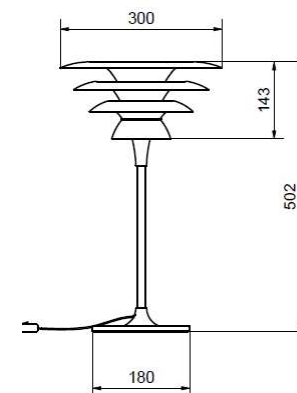

Dimbar	
Socket	
Antal ljuskällor	
Max watt	
IP-klass	
Skyddsklass	
Kabelfärg	
Ljuskälla ingår	
Färg	
Sladdlängd (m)	
Diameter (mm)	
Höjd (mm)	

Nej
G9
1
5
20
KI II
Svart
Nej
Grå
2,00
300
502