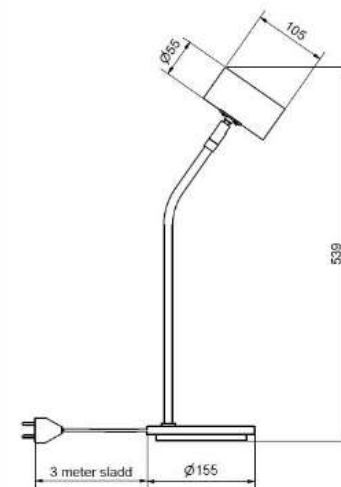

Socket	GU10
Class	KL II
IP Class	20
Max watt	8
Kelvin	-
Height	539
Width	-
Length	-
Diameter	155
Lumen	-
Cable color	VIT
Cable length	2.9
Dimable	NEJ