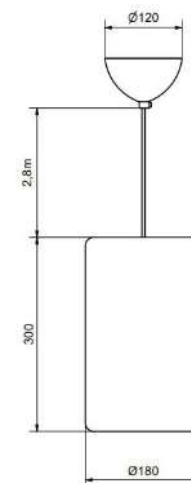

## Price SEK

5 199.00

123.00

BELID LIGHTING GROUP.

Socket	E27
Class	KL II
IP Class	20
Max watt	10
Kelvin	-
Height	300
Width	-
Length	-
Diameter	180
Lumen	-
Cable color	SVART
Cable length	2.8
Dimable	JA