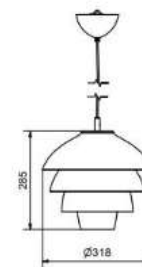

## Price SEK

2 439.00

123.00

BELID LIGHTING GROUP.

Socket	E27
Class	KL II
IP Class	20
Max watt	60
Kelvin	-
Height	285
Width	-
Length	-
Diameter	318
Lumen	-
Cable color	VIT
Cable lenght	3
Dimable	JA

33