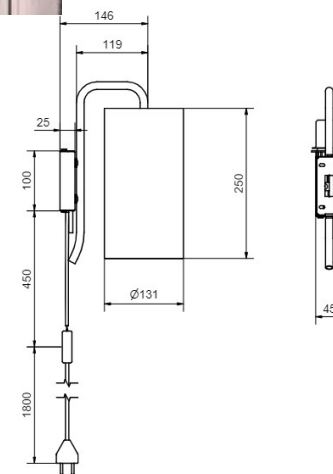

BELID LIGHTING GROUP.

Socket	E27
Class	KL II
IP Class	20
Max watt	20
Kelvin	-
Height	300
Width	45
Length	-
Diameter	-
Lumen	-
Cable color	SVART
Cable length	2.2
Dimable	NEJ