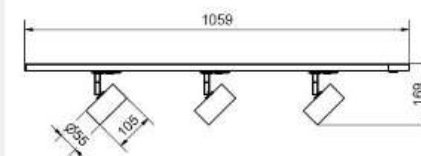

### Price SEK

2 879.00

2 879.00

143.00

BELID LIGHTING GROUP.

Socket	GU10
Class	KL I
IP Class	20
Max watt	10
Kelvin	-
Height	169
Width	-
Length	1059
Diameter	-
Lumen	-
Cable color	-
Cable length	-
Dimable	JA