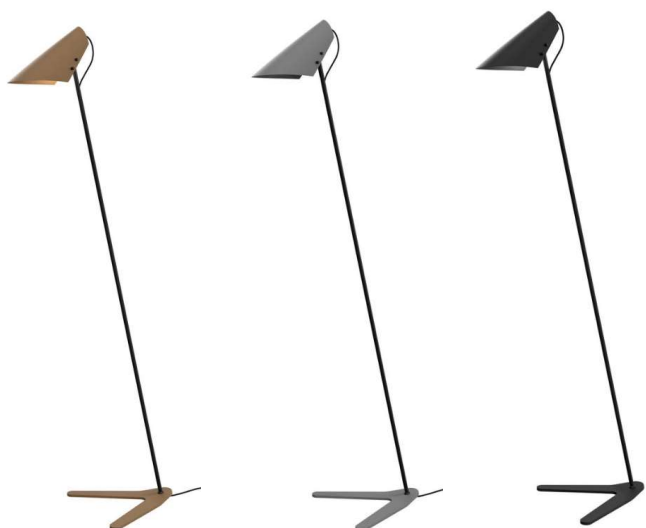

## Price SEK

3 079.00

3 079.00

3 079.00

123.00

BELID LIGHTING GROUP.

Socket	E27
Class	KL II
IP Class	20
Max watt	42
Kelvin	-
Height	1456
Width	-
Length	-
Diameter	-
Lumen	-
Cable color	SVART
Cable length	2.4
Dimable	NEJ