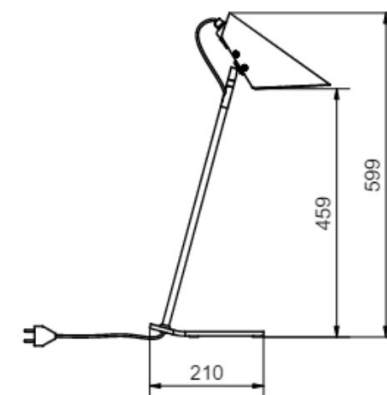

Vincent

- **Art.no**
- 4134273 Sandstruktur/svart
- 4134274 Betonggrå/svart
- 41348 Svartstruktur
- 0129-162-000 E27 5,9W 806lm 2200-2700K Dim

Price SEK

- 2 239.00
- 2 239.00
- 2 239.00
- 123.00

Socket	E27
Class	KL II
IP Class	20
Max watt	42
Kelvin	-
Height	599
Width	-
Length	-
Diameter	-
Lumen	-
Cable color	SVART
Cable lenght	2.3
Dimable	NEJ

BELID LIGHTING GROUP.

102