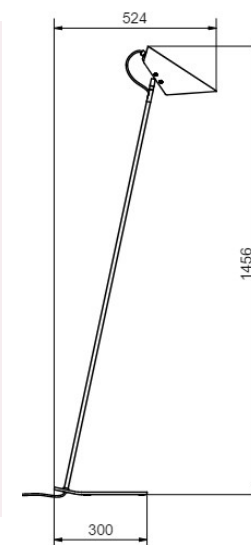

Socket	E27
Class	KL II
IP Class	20
Max watt	42
Kelvin	-
Height	1456
Width	-
Length	-
Diameter	-
Lumen	-
Cable color	SVART
Cable length	2.4
Dimable	NEJ