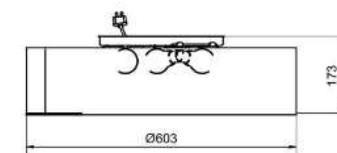

Socket	3XE27
Class	KL I
IP Class	20
Max watt	60
Kelvin	-
Height	173
Width	-
Length	-
Diameter	603
Lumen	-
Cable color	-
Cable lenght	-
Dimable	JA

55