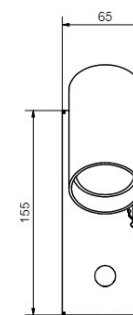

Socket	GU10
Class	KL II
IP Class	20
Max watt	8
Kelvin	-
Height	155
Width	65
Length	-
Diameter	-
Lumen	-
Cable color	SVART
Cable lenght	2.9
Dimable	JA