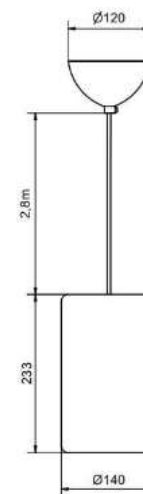

## Price SEK

3 839.00

123.00

Socket	E27
Class	KL II
IP Class	20
Max watt	10
Kelvin	-
Height	233
Width	-
Length	-
Diameter	140
Lumen	-
Cable color	SVART
Cable lenght	2.8
Dimable	JA

BELID LIGHTING GROUP.

25