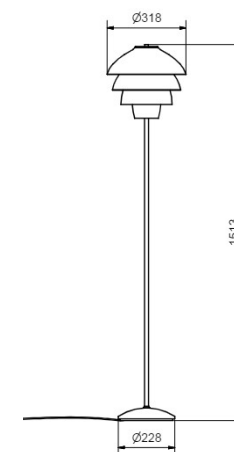

Socket	E27
Class	KL II
IP Class	20
Max watt	60
Kelvin	-
Height	1513
Width	-
Length	-
Diameter	318
Lumen	-
Cable color	VIT
Cable lenght	3
Dimable	NEJ