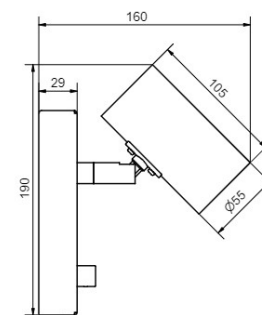

Socket	GU10
Class	KL II
IP Class	20
Max watt	8
Kelvin	-
Height	155
Width	65
Length	-
Diameter	-
Lumen	-
Cable color	SVART
Cable lenght	2.9
Dimable	JA