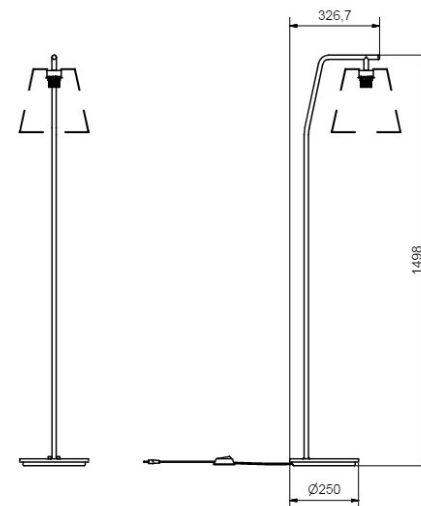

BELID LIGHTING GROUP.

123

//