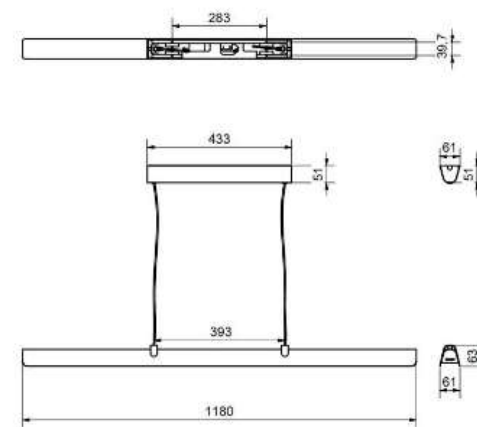

Dimbar	
Socket	
Max watt	
Driftspänning (V)	
Skyddsklass	
Ljuskälla ingår	
Sladdlängd (m)	
Diameter (mm)	
Höjd (mm)	
Max pendlingslängd (m)	

Ja
E14
10
230
KI II
Nej
3,00
173
200
3,00

//

5

## Price SEK

- 4 479.00
- 4 479.00
- 4 479.00
- 4 479.00

BELID LIGHTING GROUP.

Socket	LED
Class	KL II
IP Class	20
Max watt	19
Kelvin	2700
Height	63
Width	61
Length	1180
Diameter	-
Lumen	1782
Cable color	SVART
Cable lenght	3
Dimable	JA
Light source included	Yes