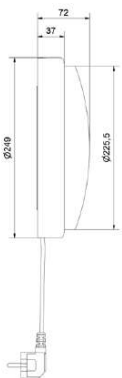

# BathMate med mörkersensor

- **Art.no**
- 20573695
- *Integrerad LED*

BathMate vit Ø250

**Price SEK**

**2 440.00**

BELID LIGHTING GROUP.