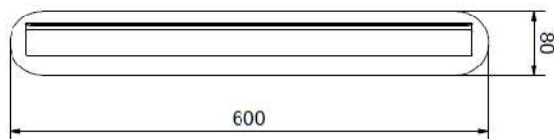

Dimbar	Ja
Sockel	Integrerad LED
Antal ljuskällor	1
Watt (Systemeffekt)	8,00
Driftspänning (V)	230
IP-klass	44
Skyddsklass	KI I
Ljuskälla ingår	Ja
Lumen (lm)	500
Färg	Svart
Spridningsvinkel (°)	140
Kelvin (K)	3000
Bredd (mm)	8
Längd (mm)	600
Höjd (mm)	7

//

130