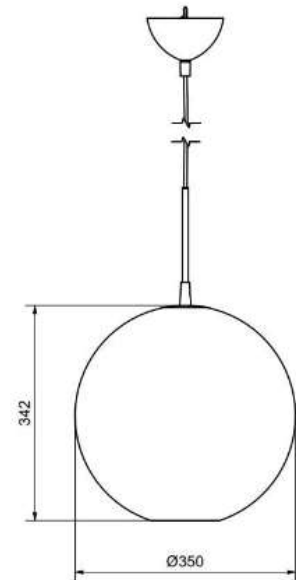

## Price SEK

2 799.00

123.00

Socket	E27
Class	KL I
IP Class	20
Max watt	75
Kelvin	-
Height	342
Width	-
Length	-
Diameter	350
Lumen	-
Cable color	SVART
Cable lenght	3
Dimable	JA

BELID LIGHTING GROUP.

10