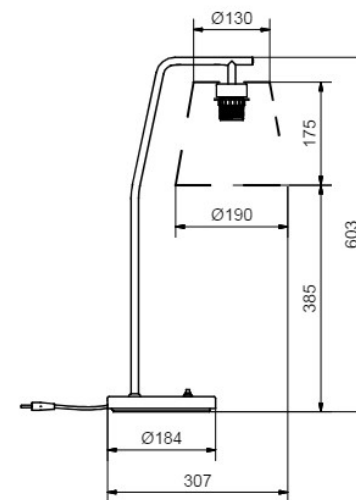

Socket	E27
Class	KL II
IP Class	20
Max watt	40
Kelvin	-
Height	603
Width	307
Length	-
Diameter	-
Lumen	-
Cable color	SVART
Cable lenght	3
Dimable	NEJ