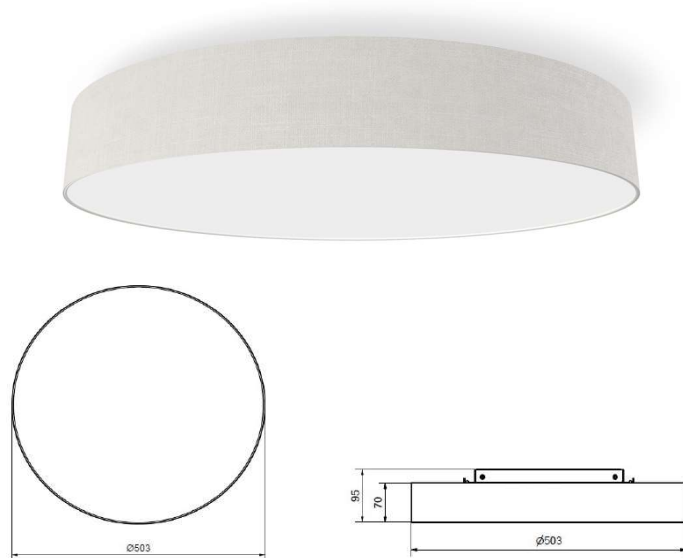

RoomMate plafond Dali

- **Art.no**
- 200055378
- *Integrerad LED*

RoomMate Plafond Offwhite

Price SEK

10 620.00

RoomMate Plafond Dali

RoomMate Plafond Dali är en plafond med hög ljuskvalitet som kan monteras i gemensamma miljöer och blir en del av grundbelysning. Lampan kontrolleras av en central Dali-enhet eller en trådlös enhet.