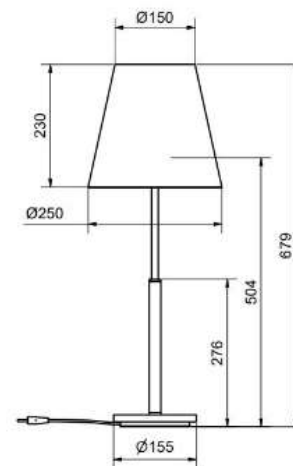

Socket	
Class	KL II
IP Class	20
Max watt	-
Kelvin	-
Height	-
Width	-
Length	-
Diameter	250
Lumen	-
Cable color	VIT
Cable lenght	-
Dimable