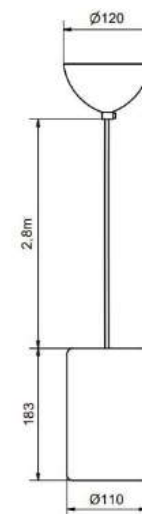

## Price SEK

2 719.00

143.00

BELID LIGHTING GROUP.

Socket	GU10
Class	KL II
IP Class	20
Max watt	10
Kelvin	-
Height	183
Width	-
Length	-
Diameter	110
Lumen	-
Cable color	SVART
Cable lenght	2.8
Dimable	JA

24