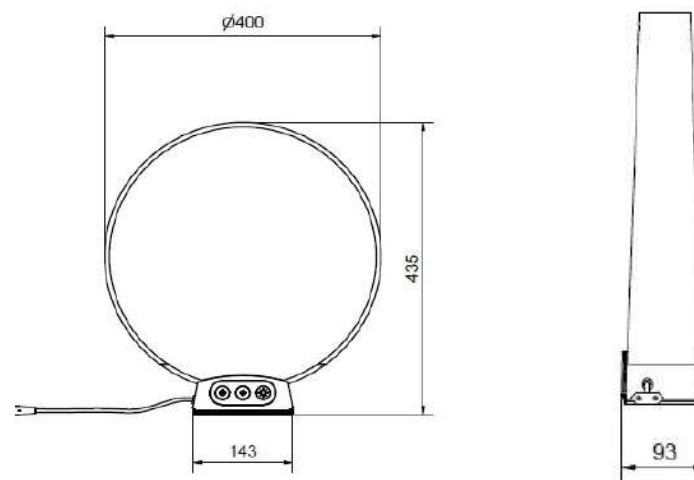

Omsorg

SolMate Mobil Omsorg har en dygnsrytm ljusprofil som är särskilt anpassad för de inneboendes behov. Armaturen kan också placeras i gemensamma utrymmen. Lampan hjälper användaren att få rätt ljus vid rätt tidpunkt genom att automatiskt återgå till den definierade ljusprofilen och automatiskt tändas på morgonen.