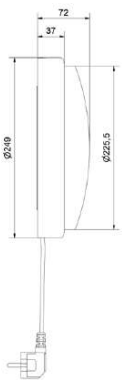

# BathMate utan sensor

- **Art.no**
- 20573676
- *Integrerad LED*

BathMate vit Ø250

**Price SEK**  
2 440.00

BELID LIGHTING GROUP.