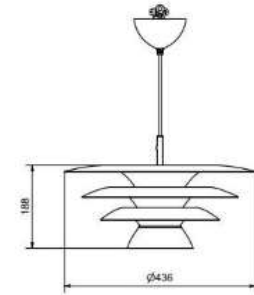

## Price SEK

- 4 559.00
- 4 159.00
- 4 159.00
- 123.00

BELID LIGHTING GROUP.

Socket	E27
Class	KL II
IP Class	20
Max watt	75
Kelvin	-
Height	188
Width	-
Length	-
Diameter	436
Lumen	-
Cable color	VIT
Cable lenght	2.8
Dimable	JA