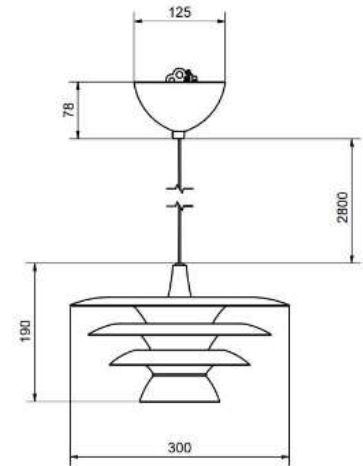

# DaVinci ø300

Art.no		Price SEK
1538155	Grey	3 759.00
1538036	White	3 359.00
1538007	Black	3 359.00
0129-055-000	E14 klot LED 7W 2700K 806lm	46.00

BELID LIGHTING GROUP.

Socket	E14
Class	KL II
IP Class	20
Max watt	10
Kelvin	-
Height	190
Width	-
Length	-
Diameter	300
Lumen	-
Cable color	SVART
Cable lenght	2.8
Dimable	JA