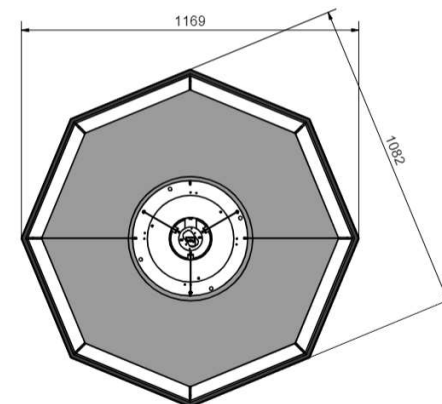

Soft Sound Octagon - Ljudabsorbent ø1140 H400

BELID LIGHTING GROUP.

- **Art.no**
- 9006740400-15213678 Roströd **20 078.00**
- 9006741400-15213678 Grön **20 078.00**
- 9006742400-15213678 Grå **20 078.00**
- 9006743400-15213678 Blå **20 078.00**
- 9006745400-15213678 Vit **20 078.00**
- *Integrerad LED*