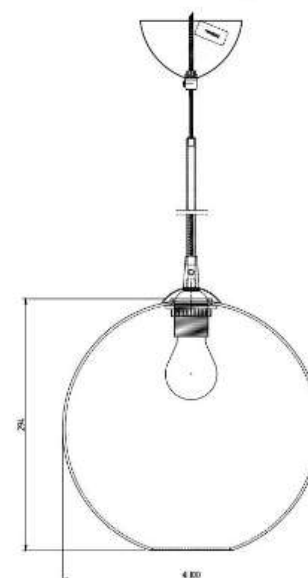

## Price SEK

1 359.00  
123.00

Socket	E27
Class	KL II
IP Class	20
Max watt	60
Kelvin	-
Height	241
Width	-
Length	-
Diameter	250
Lumen	-
Cable color	SVART
Cable lenght	3
Dimable	JA

BELID LIGHTING GROUP.

## Price SEK

1 845.00

123.00

Socket	E27
Class	KL II
IP Class	20
Max watt	60
Kelvin	-
Height	294
Width	-
Length	-
Diameter	300
Lumen	-
Cable color	SVART
Cable length	3
Dimable	JA

BELID LIGHTING GROUP.