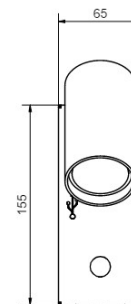

Socket	GU10
Class	KL II
IP Class	20
Max watt	8
Kelvin	-
Height	155
Width	65
Length	-
Diameter	-
Lumen	-
Cable color	SVART
Cable lenght	2.9
Dimable	JA