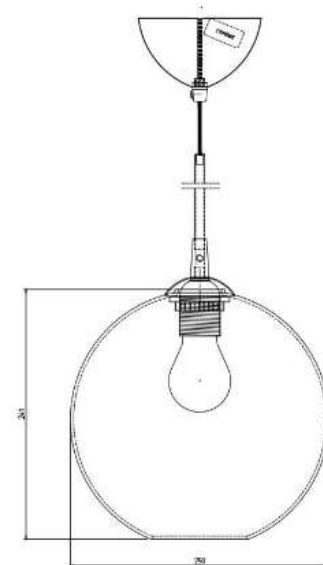

## Price SEK

1 319.00  
123.00

BELID LIGHTING GROUP.

Socket	E27
Class	KL II
IP Class	20
Max watt	60
Kelvin	-
Height	188
Width	-
Length	-
Diameter	200
Lumen	-
Cable color	SVART
Cable lenght	3
Dimable	JA

## Price SEK

1 359.00  
123.00

Socket	E27
Class	KL II
IP Class	20
Max watt	60
Kelvin	-
Height	241
Width	-
Length	-
Diameter	250
Lumen	-
Cable color	SVART
Cable lenght	3
Dimable	JA

BELID LIGHTING GROUP.