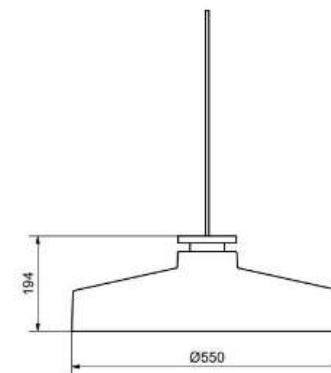

Street L

- **Art.no**
- HB1689036 Vit
- HB1689007 Svart
- 0129-162-000 E27 5,9W 806lm 2200-2700K Dim

Price SEK

3 199.00

3 199.00

123.00

Socket	E27
Class	KL II
IP Class	20
Max watt	23
Kelvin	-
Height	190
Width	-
Length	-
Diameter	550
Lumen	-
Cable color	VIT
Cable lenght	2.8
Dimable	JA

BELID LIGHTING GROUP.

herstal

41

//