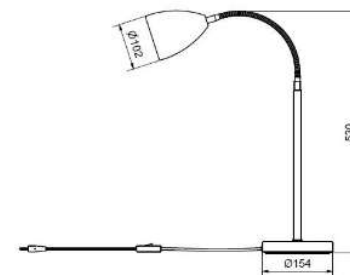

## Price SEK

- 1 839.00
- 1 839.00
- 1 919.00
- 1 919.00
- 143.00

BELID LIGHTING GROUP.

Socket	GU10
Class	KL II
IP Class	20
Max watt	8
Kelvin	-
Height	530
Width	-
Length	-
Diameter	-
Lumen	-
Cable color	SVART
Cable length	2.05
Dimable	NEJ