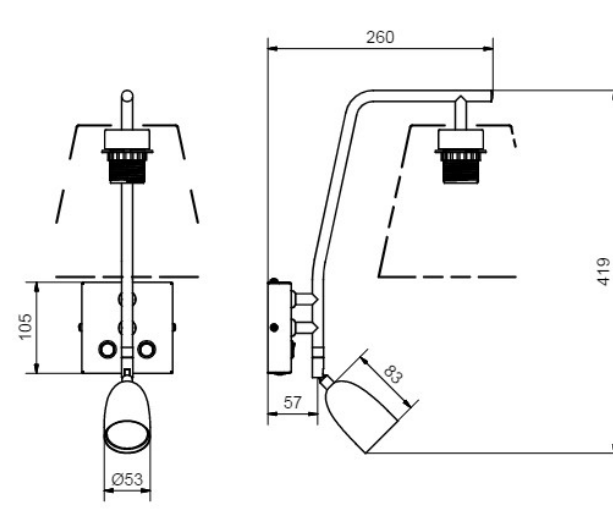

Socket	
Class	KL II
IP Class	20
Max watt	40
Kelvin	-
Height	419
Width	-
Length	-
Diameter	-
Lumen	-
Cable color	SVART
Cable lenght	3
Dimable	NEJ