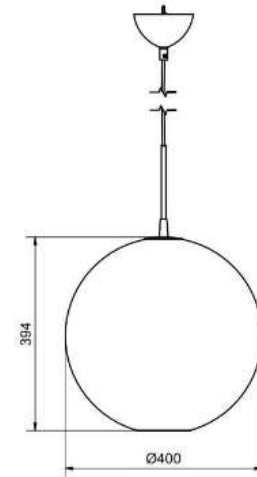

## Price SEK

3 719.00

123.00

BELID LIGHTING GROUP.

Socket	E27
Class	KL I
IP Class	20
Max watt	75
Kelvin	-
Height	394
Width	-
Length	-
Diameter	400
Lumen	-
Cable color	SVART
Cable lenght	3
Dimable	JA