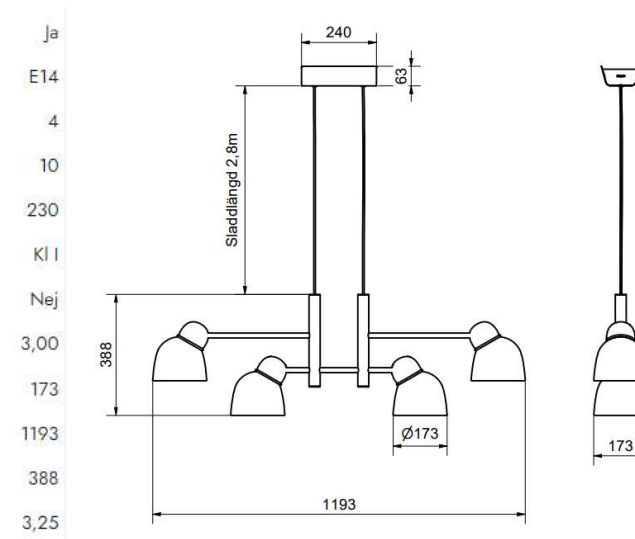

BELID LIGHTING GROUP.

Dimbar
Socket
Antal ljuskällor
Max watt
Driftspänning (V)
Skyddsklass
Ljuskälla ingår
Sladdlängd (m)
Bredd (mm)
Längd (mm)
Höjd (mm)
Max pendlingslängd (m)