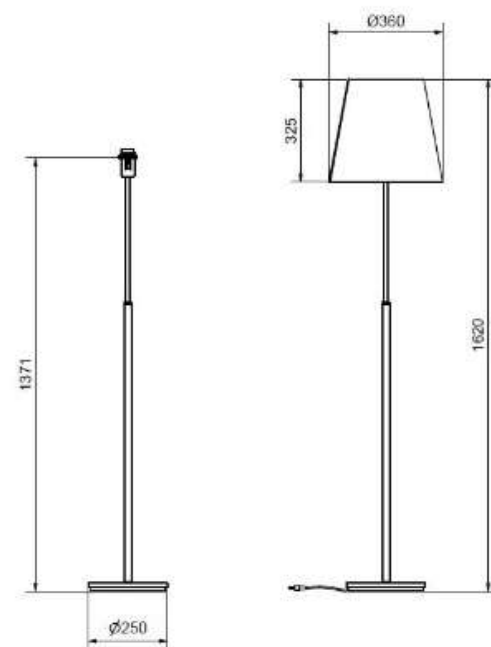

Socket	E27
Class	KL II
IP Class	20
Max watt	75
Kelvin	-
Height	1622
Width	-
Length	-
Diameter	361
Lumen	-
Cable color	VIT
Cable length	4
Dimable	NEJ