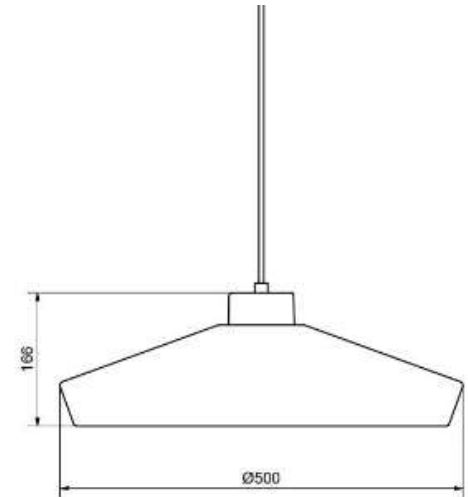

# herstal

Socket	E27
Class	KL II
IP Class	20
Max watt	-
Kelvin	-
Height	170
Width	-
Length	-
Diameter	500
Lumen	-
Cable color	VIT
Cable lenght	2.8
Dimable	JA