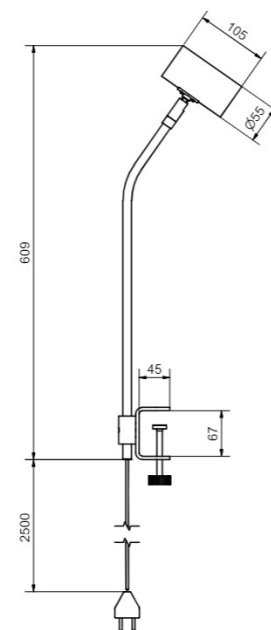

Socket	GU10
Class	KL II
IP Class	20
Max watt	8
Kelvin	-
Height	609
Width	-
Length	-
Diameter	155
Lumen	-
Cable color	VIT
Cable length	2.4
Dimable	NEJ