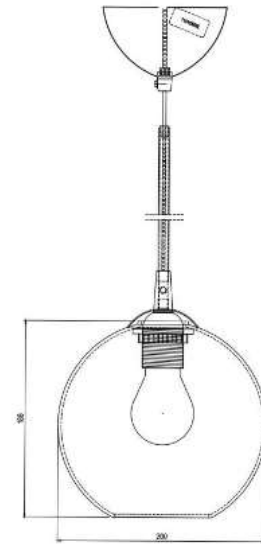

## Price SEK

1 319.00  
123.00

BELID LIGHTING GROUP.

Socket	E27
Class	KL II
IP Class	20
Max watt	60
Kelvin	-
Height	188
Width	-
Length	-
Diameter	200
Lumen	-
Cable color	SVART
Cable lenght	3
Dimable	JA