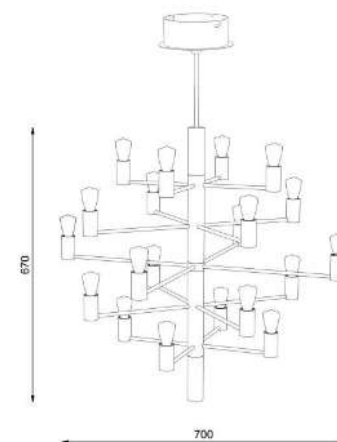

Manola krona 20 LED

Art.no		Price SEK
• HB16659720353	Svart	7 839.00
• HB16659720301	Krom	7 839.00
• HB166597203105	Mässing	9 919.00

Socket	E14
Class	KL II
IP Class	20
Max watt	25
Kelvin	2400
Height	670
Width	-
Length	-
Diameter	700
Lumen	170
Cable color	SVART
Cable length	2.5
Dimable	JA

BELID LIGHTING GROUP.

herstal

38