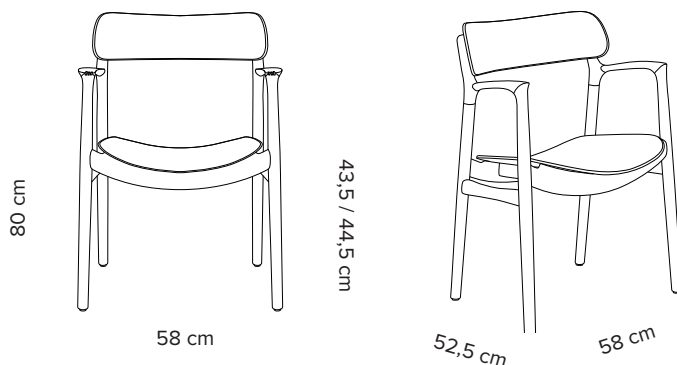

Asger Chair

Design: Asger Soelberg

Type	Træstol
Mål	H: 80 cm, B: 58 cm, D: 52,5 cm Sædehøjde uden polstring: 43,5 cm, sædehøjde med polstring: 44,5 cm, sædedybde: 46 cm Sædebredde: 46 cm, armlæns højde: 69 cm (målt 18 cm fra forkant)
Materiale	Eg: olieret, sortlakeret eller røget olieret
Sko	Standard med filt
Polstring	10 mm 50 kg koldskum
Com.	Ikke alle typer stof og læder egner sig til Asger Chair. Com. materiale skal forhåndsgodkendes. Stof: 0.6 m Læder: 0.7 m²

	Eg, olieret	Eg, sortlakeret	Eg, røget olieret
Træsæde			
Eg, olieret	10655		
Eg, sortlakeret		10655	
Eg, røget olieret			11500

Polstersæde, stof

01	11340	11340	13550
02	11580	11580	13790
03	11815	11815	14025
04	12240	12240	14445
05	12445	12445	14650
06	12985	13025	14825
07	12995	12995	15205
08	13450	13450	15660

Polstersæde, læder

09	11195	11195	11955
10	12050	12050	12920
11	12610	12610	13345

Com.

Stof	10970	10970	13180
Læder	10970	10970	13180

Asger