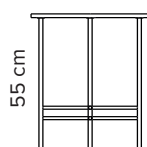

	pr. hylsesæt
White	3655
Black	3655
Oak	4590
Walnut	4590

Up The Wall hylsesæt

*Hyldepladen måler 29 cm. Når hyldepladen er monteret på væggen, øger beslaget dybden til 30 cm.

Type	Indskudsborde, sælges i sæt af tre borde
Mål	H: 37,5 cm, L: 57,5 cm, B: 42 cm, bordpladetykkelse: 1,6 cm H: 39,5 cm, L: 66,5 cm, B: 50 cm, bordpladetykkelse: 1,6 cm H: 41,5 cm, L: 74 cm, B: 58 cm, bordpladetykkelse: 1,6 cm
Bordplade	Solid eg, olieret
Ben	Solid eg, olieret
Sarg	Stål, sort pulverlak

Forma

11205

Forma small

Forma medium

Forma large

Type	Sofabord
Mål Inverse small	H: 38,6 cm, diameter: 50,6 cm
Mål Inverse medium	H: 45,8 cm, diameter: 50,6 cm
Bordplade	Strukturlakeret stål
Bordben	Strukturlakeret stål

	Small V1	Medium V1
Beige	4635	4655
Black	4635	4655
Grey	4635	4655

Inverse small V1

Inverse medium V1

Type	Sofabord
Varianter	Diameter: 45 cm, H: 55 cm, bordpladetykkelse 2 cm Diameter: 65 cm, H: 45 cm, bordpladetykkelse 2 cm Diameter: 80 cm, H: 45 cm, bordpladetykkelse 2 cm B: 55 cm, L: 108 cm, H: 40 cm, bordpladetykkelse 2 cm
Bordplade	Marmor: Emperador Beige Emperador Dark Brown Black Marquina
Bordben	Mørkegråt pulverlakeret stål

	Marmor
Diameter: 45 cm, H: 55 cm	6780
Diameter: 65 cm, H: 45 cm	7955
Diameter: 80 cm, H: 45 cm	9425
B: 55 cm, L: 108 cm, H: 40 cm	9785

Diameter: 45 cm

Diameter: 65 cm

L: 108 cm

Diameter: 80 cm

Type	Skrivebord
Mål	H: 73,5 cm, L: 120 cm, B: 51 cm, bordpladetykkelse: 2,5 cm.
Ben	Ben i matlakeret eg eller sortlakeret bøg
Stålbuk	Sort pulverlakeret stålbuk
Kantliste	Bordpladens kantliste følger benenes farve. Ben i matlakeret eg = bordpladekant i eg. Ben i sortlakeret bøg = bordpladekant i sort.