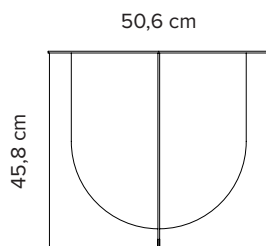

	pr. hylsesæt
White	3655
Black	3655
Oak	4590
Walnut	4590

Up The Wall hylsesæt

*Hyldepladen måler 29 cm. Når hyldepladen er monteret på væggen, øger beslaget dybden til 30 cm.

Type	Indskudsborde, sælges i sæt af tre borde
Mål	H: 37,5 cm, L: 57,5 cm, B: 42 cm, bordpladetykkelse: 1,6 cm H: 39,5 cm, L: 66,5 cm, B: 50 cm, bordpladetykkelse: 1,6 cm H: 41,5 cm, L: 74 cm, B: 58 cm, bordpladetykkelse: 1,6 cm
Bordplade	Solid eg, olieret
Ben	Solid eg, olieret
Sarg	Stål, sort pulverlak

Forma

11205

Forma small

Forma medium

Forma large

Type	Sofabord
Mål Inverse small	H: 38,6 cm, diameter: 50,6 cm
Mål Inverse medium	H: 45,8 cm, diameter: 50,6 cm
Bordplade	Strukturlakeret stål
Bordben	Strukturlakeret stål

	Small V1	Medium V1
Beige	4635	4655
Black	4635	4655
Grey	4635	4655

Inverse small V1

Inverse medium V1

Type	Sofabord
Varianter	Diameter: 45 cm, H: 55 cm, bordpladetykkelse 2 cm Diameter: 65 cm, H: 45 cm, bordpladetykkelse 2 cm Diameter: 80 cm, H: 45 cm, bordpladetykkelse 2 cm B: 55 cm, L: 108 cm, H: 40 cm, bordpladetykkelse 2 cm
Bordplade	Marmor: Emperador Beige Emperador Dark Brown Black Marquina
Bordben	Mørkegråt pulverlakeret stål

	Marmor
Diameter: 45 cm, H: 55 cm	6780
Diameter: 65 cm, H: 45 cm	7955
Diameter: 80 cm, H: 45 cm	9425
B: 55 cm, L: 108 cm, H: 40 cm	9785

Diameter: 45 cm

Diameter: 65 cm

L: 108 cm

Diameter: 80 cm

Type	Skrivebord
Mål	H: 73,5 cm, L: 120 cm, B: 51 cm, bordpladetykkelse: 2,5 cm.
Ben	Ben i matlakeret eg eller sortlakeret bøg
Stålbuk	Sort pulverlakeret stålbuk
Kantliste	Bordpladens kantliste følger benenes farve. Ben i matlakeret eg = bordpladekant i eg. Ben i sortlakeret bøg = bordpladekant i sort.