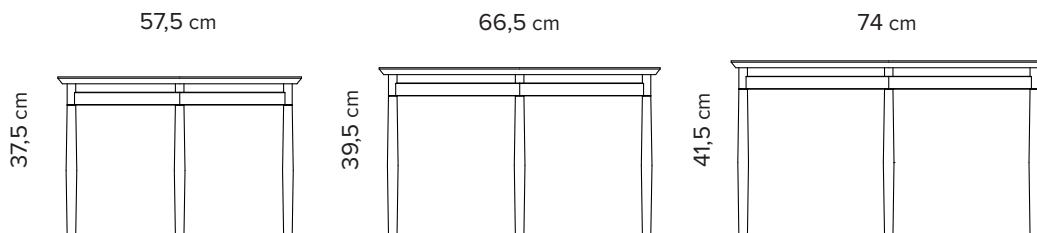

	pr. hylsesæt
White	3655
Black	3655
Oak	4590
Walnut	4590

Up The Wall hylsesæt

*Hyldepladen måler 29 cm. Når hyldepladen er monteret på væggen, øger beslaget dybden til 30 cm.

Type	Indskudsborde, sælges i sæt af tre borde
Mål	H: 37,5 cm, L: 57,5 cm, B: 42 cm, bordpladetykkelse: 1,6 cm H: 39,5 cm, L: 66,5 cm, B: 50 cm, bordpladetykkelse: 1,6 cm H: 41,5 cm, L: 74 cm, B: 58 cm, bordpladetykkelse: 1,6 cm
Bordplade	Solid eg, olieret
Ben	Solid eg, olieret
Sarg	Stål, sort pulverlak

Forma

11205

Forma small

Forma medium

Forma large

Type	Sofabord
Mål Inverse small	H: 38,6 cm, diameter: 50,6 cm
Mål Inverse medium	H: 45,8 cm, diameter: 50,6 cm
Bordplade	Strukturlakeret stål
Bordben	Strukturlakeret stål

	Small V1	Medium V1
Beige	4635	4655
Black	4635	4655
Grey	4635	4655

Inverse small V1

Inverse medium V1

Type	Sofabord
Varianter	Diameter: 45 cm, H: 55 cm, bordpladetykkelse 2 cm Diameter: 65 cm, H: 45 cm, bordpladetykkelse 2 cm Diameter: 80 cm, H: 45 cm, bordpladetykkelse 2 cm B: 55 cm, L: 108 cm, H: 40 cm, bordpladetykkelse 2 cm
Bordplade	Marmor: Emperador Beige Emperador Dark Brown Black Marquina
Bordben	Mørkegråt pulverlakeret stål