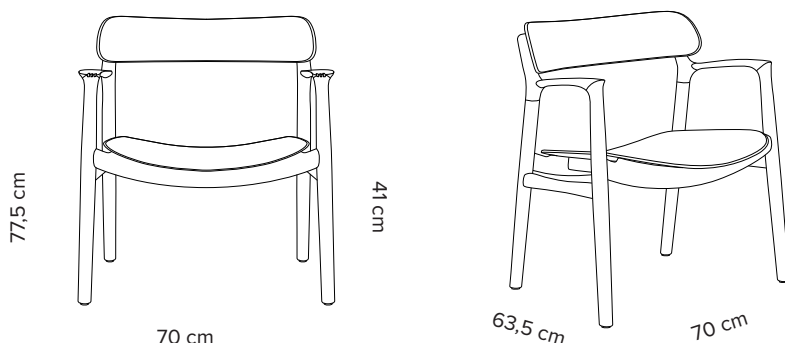

Der tages forbehold for eventuelle trykfejl.

Bent Hansen a/s

Kaolinvej 1
DK-9220 Aalborg Øst
Telefon: +45 98 13 31 71
Mail: info@benthansen.net

CVR: 28656610

www.benthansen.dk

Type	Bænk med sæde af flettede gjorde
Mål	H: 42 cm, B: 43,5 cm, L: 102 cm. Andre længder på forespørgsel
Gjorde	Sort nylon eller kernelæder i sort eller natur
Stel	Sort pulverlakeret stål

Sort nylon	11855
Kernelæder, sort	16335
Kernelæder, natur	16335

Plaited

Asger Lounge Chair

Design: Asger Soelberg

Type	Træstol
Mål	H: 77,5 cm, B: 70 cm, D: 63,5 cm Sædehøjde uden polstring: 41 cm Sædehøjde med polstring: 42 cm Sædedybde: 56 cm, sædebredde: 56 cm Armlæns højde: 66,5 cm (målt fra forkant)
Materiale	Eg: olieret, sortlakeret eller røget olieret
Sko	Standard med filt
Polstring	10 mm 50 kg koldskum
Com.	Ikke alle typer stof og læder egner sig til Asger Lounge Chair. Com. materiale skal forhåndsgodkendes. Stof: 0.7 m Læder: 0.7 m ²

Polstersæde, læder

09	16455	16450	17605
10	16655	16655	17745
11	17215	17215	18370

Com.

Stof	15220	15220	16075
Læder	15220	15220	16075

Asger Lounge Chair

Type	Hylsesæt
Mål lang hyldeplade	H: 0,6 cm, B: 29 cm, L: 74 cm
Mål kort hyldeplade	H: 0,6 cm, B: 29 cm, L: 60 cm
Hylde dybde	30 cm
Overflade, HPL	Hvid, sort, imiteret eg, imiteret valnød
Materiale	Kompaktlaminat

	pr. hylsesæt
White	3655
Black	3655
Oak	4590
Walnut	4590

Up The Wall hylsesæt

*Hyldepladen måler 29 cm. Når hyldepladen er monteret på væggen, øger beslaget dybden til 30 cm.

Type	Indskudsborde, sælges i sæt af tre borde
Mål	H: 37,5 cm, L: 57,5 cm, B: 42 cm, bordpladetykkelse: 1,6 cm H: 39,5 cm, L: 66,5 cm, B: 50 cm, bordpladetykkelse: 1,6 cm H: 41,5 cm, L: 74 cm, B: 58 cm, bordpladetykkelse: 1,6 cm
Bordplade	Solid eg, olieret
Ben	Solid eg, olieret
Sarg	Stål, sort pulverlak