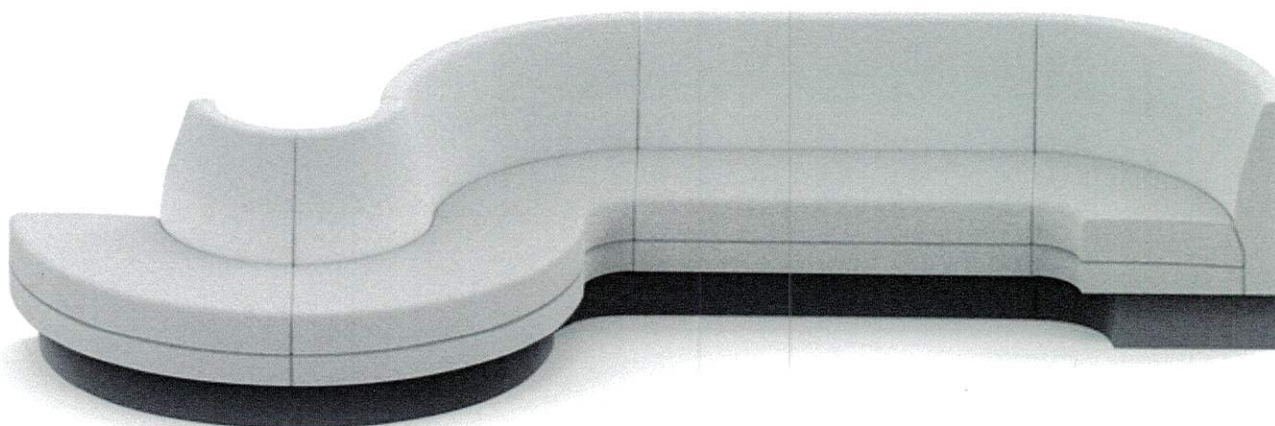

BLOC DOMINO