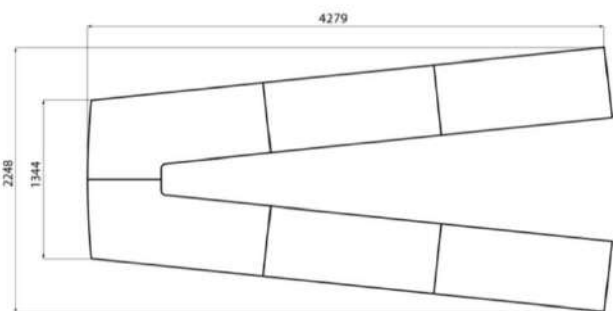

Bombastik prislista 2024

ÖVR	Övriga utföranden eller anpassningar offereras							

FANTASTIC STATIV

Art.nr	Benämning	Till skivmått	Höjd		Stativ	Fot	Pris
3011	Fantastic Multi-Function	Till 1200-1700mm	700 (utan skiva)		Vit	Krom	4 634
3012	Fantastic Multi-Function	Till 1800-2200mm	700 (utan skiva)		Vit	Krom	5 043

FANTASTIC Fliptop V-form

Exempel på kombinationer