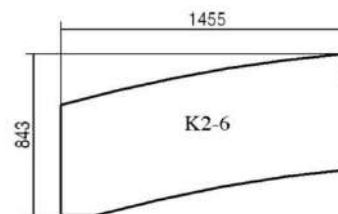

FANTASTIC MULTI-FUNCTION 1455x843

Art.nr	Benämning	Mått	Höjd	Yta	Kant	Stativ	Fot	Pris
FTK2-6IS	Fantastic Multi-Function	1455x843	720	Fenix svart	ABS	Vit	Krom	10 818
FTK2-6DS	Fantastic Multi-Function	1455x843	720	Desktop	ABS	Vit	Krom	10 818
FTK2-6HS	Fantastic Multi-Function	1455x843	720	HPL svart	ABS	Vit	Krom	8 014
FTK2-6HV	Fantastic Multi-Function	1455x843	720	HPL vit	ABS	Vit	Krom	8 014
FTK2-6HG	Fantastic Multi-Function	1455x843	720	HPL Folkstone	ABS	Vit	Krom	8 014
FTK2-6F	Fantastic Multi-Function	1455x843	720	Fanér	Fanér	Vit	Krom	7 155

FANTASTIC MULTI-FUNCTION 1457x957

Art.nr	Benämning	Mått	Höjd	Yta	Kant	Stativ	Fot	Pris
FTK2-8IS	Fantastic Multi-Function	1457x957	720	Fenix svart	ABS	Vit	Krom	11 142
FTK2-8DS	Fantastic Multi-Function	1457x957	720	Desktop	ABS	Vit	Krom	11 142
FTK2-8HS	Fantastic Multi-Function	1457x957	720	HPL svart	ABS	Vit	Krom	8 253
FTK2-8HV	Fantastic Multi-Function	1457x957	720	HPL vit	ABS	Vit	Krom	8 253
FTK2-8HG	Fantastic Multi-Function	1457x957	720	HPL Folkstone	ABS	Vit	Krom	8 253
FTK2-8F	Fantastic Multi-Function	1457x957	720	Fanér	Fanér	Vit	Krom	7 396