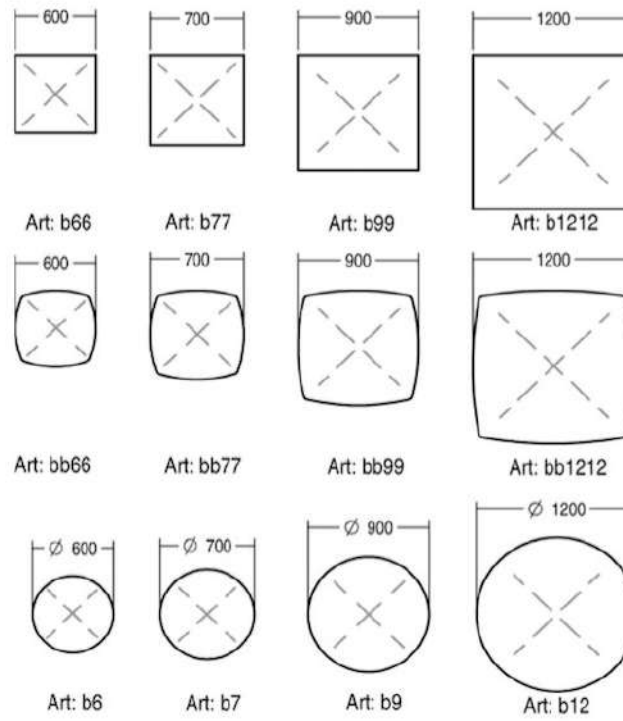

Bombastik prislista 2024