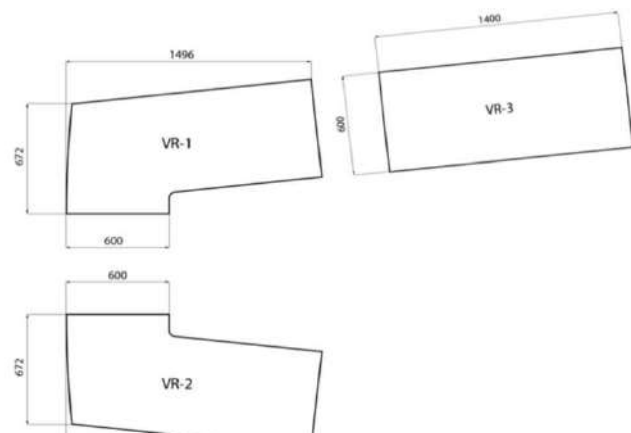

Bombastik prislista 2024

ÖVR	Övriga utföranden eller anpassningar offereras							

FANTASTIC STATIV

Art.nr	Benämning	Till skivmått	Höjd		Stativ	Fot	Pris
3011	Fantastic Multi-Function	Till 1200-1700mm	700 (utan skiva)		Vit	Krom	4 634
3012	Fantastic Multi-Function	Till 1800-2200mm	700 (utan skiva)		Vit	Krom	5 043

FANTASTIC Fliptop V-form

Exempel på kombinationer