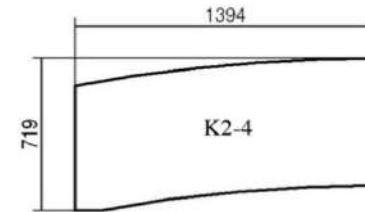

FANTASTIC MULTI-FUNCTION 1400x630

Art.nr	Benämning	Mått	Höjd	Yta	Kant	Stativ	Fot	Pris
FTK2IS	Fantastic Multi-Function	1400x630	720	Fenix svart	ABS	Vit	Krom	10 743
FTK2DS	Fantastic Multi-Function	1400x630	720	Desktop	ABS	Vit	Krom	10 743
FTK2HS	Fantastic Multi-Function	1400x630	720	HPL svart	ABS	Vit	Krom	7 957
FTK2HV	Fantastic Multi-Function	1400x630	720	HPL vit	ABS	Vit	Krom	7 957
FTK2HG	Fantastic Multi-Function	1400x630	720	HPL Folkstone	ABS	Vit	Krom	7 957
FTK2F	Fantastic Multi-Function	1400x630	720	Fanér	Fanér	Vit	Krom	7 108