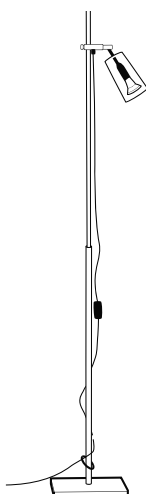

Art. Nr.	Utförande	Exkl. moms	Inkl. moms
MAN16F1c	Golvlampa 16, en glaskupa, klart glas, ledad	5 230	6 538
MAN16F1f	Golvlampa 16, en glaskupa, frostat horisontellt band, ledad	5 230	6 538
MAN16F1s	Golvlampa 16, en glaskupa, frostade vertikala ränder, ledad	5 230	6 538