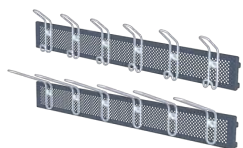

Kroklis-Stövelhängare

600mm=4 krokar
900mm=6 krokar

Kroklis	Pris	Stövelhängare	Pris
600mm	710:-	600mm	1 112:-
900mm	858:-	900mm	1 303:-