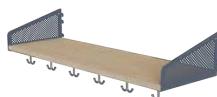

### Hatthylla - R

Med klädkrokar  
600mm=4 krokar  
900mm=6 krokar

Fackindelad	Pris	Ej Fackindelad	Pris
600mm	2 365:-	600mm	1 846:-
900mm	2 781:-	900mm	1 973:-