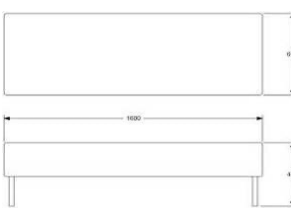

SITS 1600
HÖJD 450 mm
DJUP 600 mm
BREDD 1600 mm
TYG 2,3 m
VIKT 33 kg
VOLYM 0,50 m³

TILLÄGG AVTAGBAR KLÄDSEL

	EXKL. MOMS	INKL. MOMS
GDG textil/Insänt tyg	8590	10738
A	9880	12350
B	10390	12988
C	11107	13884
D	12189	15236
E	13198	16498
F	14581	18226
LÄDER 1	15038	18798
	874	1093