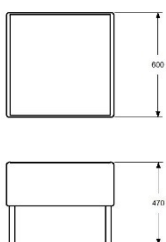

KLÄDD ENHET 600x600 MED BORDSSKIVA
INKL. BORDSSKIVA I EK FANÉR, ASK FANÉR,
VIT LAMINAT ELLER SVART NANO.

HÖJD 450 mm
DJUP 600 mm
BREDD 600 mm
TYG 0,7 m
VIKT 14 kg
VOLYM 0,20 m³
VIKT 17 kg
VOLYM 0,24 m³

	EXKL. MOMS	INKL. MOMS
GDG textil/Insänt tyg	6874	8593
A	7571	9464
B	7862	9828
C	8278	10348
D	8882	11103
E	9454	11818
F	10244	12805
LÄDER 1	10650	13313