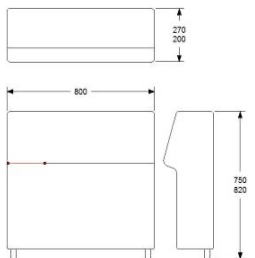

LOUNGE RYGG 800 FÖR MONTERING MOT SITS

HÖJD 750/820 mm

DJUP 200/270 mm

BREDD 800 mm

TYG 1,7 m

VIKT 27 kg

VOLYM 0,20 m³

TILLÄGG: 120 MM BEN FÖR SITTHÖJD 450 MM, TOTALT 820 MM

TILLÄGG DISTANS 20 MM MELLAN SITS OCH RYGG

GDG textil/Insänt tyg	4004	5005
A	4961	6201
B	5377	6721
C	5928	7410
D	6750	8438
E	7550	9438
F	8611	10764
LÄDER 1	9173	11466
	156	195
	94	118