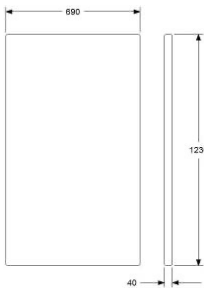

#### ONE WALL SIDA 690

HÖJD 1230 MM (1280/1350 MONTERAD PÅ SOFFA)

DJUP 40 mm

BREDD 690 mm

TYG 1,4 m, INGEN MÖNSTERMATCHNING

VIKT 15 kg

VOLYM 0,05 m<sup>3</sup>

	EXKL. MOMS	INKL. MOMS
GDG textil/Insänt tyg	3588	4485
A	4066	5083
B	4399	5499
C	4867	6084
D	5574	6968
E	6230	7788
F	7155	8944