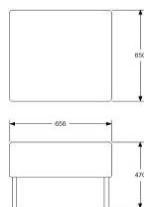

SITS 650x650
HÖJD 450 mm
DJUP 650 mm
BREDD 650 mm
TYG 1,7 m
VIKT 19 kg
VOLYM 0,28 m³

TILLÄGG AVTAGBAR KLÄDSEL

TILLÄGG 2 ST ELUTTAG MED STICKPROPP OCH LOCK (ENDAST EUROPA)

	EXKL. MOMS	INKL. MOMS
GDG textil/Insänt tyg	6833	8541
A	7727	9659
B	8122	10153
C	8653	10816
D	9454	11818
E	10182	12728
F	11211	14014
LÄDER 1	11606	14508
	770	963