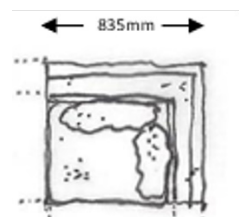

**COLLAGE HÖRNSOFFA MODUL INKL. 2 RYGGKUDDAR
FÖR KOPPLING PÅ BÅDA SIDOR**

HÖJD	625 mm
DJUP	835 mm
LÄNGD	835 mm
SITTHÖJD	400 mm
SITTDJUP	650 mm

TYG	4,9 m
VIKT	25 kg
VOLYM	0,85 m³

COLLAGE 2.0 - HEL RYGGDYNA + KEDERSÖM RUNT
SITS OCH RYGGDYNOR

GDG textil/Insänt tyg	13000	16250
A	14175	17719
B	15506	19383
C	16921	21151
D	18460	23075
E	20010	25013
LÄDER 1	24970	31213
Stålben i svart eller vitt		
TRÄBEN i ask eller ek		
Tillägg kromade stålben	391	489
Tillägg träben betsad ask	457	571
TILLÄGG 1-SITS	784	980

Extra kudde 650 x 550 mm
för soffa och fåtölj.

TYG	0,75 m

GDG textil/Insänt tyg	1163	1454
A	1467	1834
B	1565	1956
C	1739	2174
D	1946	2433
E	2282	2853
LÄDER 1	2586	3233