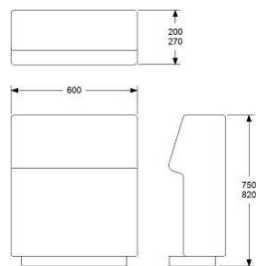

LOUNGE RYGG MED SOCKEL

ONE SOCKET MODULSYSTEM

LOUNGE RYGG 600 FÖR MONTERING MOT SITS

HÖJD 750/820 mm
DJUP 200/270 mm
BREDD 600 mm

TYG 1,3 m
VIKT 22 kg
VOLYM 0,18 m³

TILLÄGG SITTHÖJD 450 MM, TOTALT 820 MM
TILLÄGG DISTANS 20 MM MELLAN SITS OCH RYGG