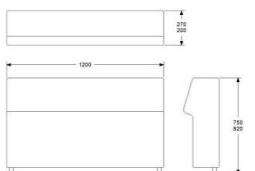

LOUNGE RYGG 1200 FÖR MONTERING MOT SITS

HÖJD 750/820 mm

DJUP 200/270 mm

BREDD 1200 mm

TYG 2,5 m

VIKT 37 kg

VOLYM 0,25 m³

TILLÄGG: 120 MM BEN FÖR SITTHÖJD 450 MM, TOTALT 820 MM

TILLÄGG DISTANS 20 MM MELLAN SITS OCH RYGG

GDG textil/Insänt tyg	5429	6786
A	6885	8606
B	7457	9321
C	8289	10361
D	9506	11883
E	10650	13313
F	12230	15288
LÄDER 1	12730	15913
	156	195
	125	156