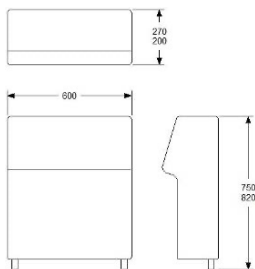

LOUNGE RYGG MED BEN

ONE LEG MODULSYSTEM

LOUNGE RYGG 600 FÖR MONTERING MOT SITS

HÖJD 750/820 mm

DJUP 200/270 mm

BREDD 600 mm

TYG 1,3 m

VIKT 22 kg

VOLYM 0,18 m³

TILLÄGG: 120 MM BEN FÖR SITTHÖJD 450 MM, TOTALT 820 MM

TILLÄGG DISTANS 20 MM MELLAN SITS OCH RYGG

	EXKL. MOMS	INKL. MOMS
GDG textil/Insänt tyg	3297	4121
A	4035	5044
B	4347	5434
C	4763	5954
D	5398	6748
E	5990	7488
F	6833	8541
LÄDER 1	7186	8983
	156	195
	94	118