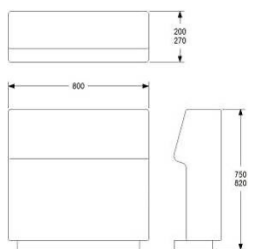

LOUNGE RYGG 1200 FÖR MONTERING MOT SITS

HÖJD 750/820 mm
DJUP 200/270 mm
BREDD 1200 mm

TYG 2,5 m
VIKT 37 kg
VOLYM 0,25 m³

TILLÄGG SITTHÖJD 450 MM, TOTALT 820 MM
TILLÄGG DISTANS 20 MM MELLAN SITS OCH RYGG