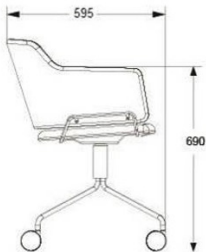

### SKIFT PLUS 5 WHEEL

Design Lars Hofsjö 2013.

Karmstol, helklädd, extra stoppad sits.

Stativ i vitt eller svart.

	EXKL MOMS	INKL MOMS
GDG textil/Insänt tyg	8944	11180
A	9466	11833
B	9868	12335
C	10411	13014
D	11226	14033
E	11977	14971
F	13042	16303
LÄDER 1	12433	15541

Stativ i krom.

HÖJD	790 mm
DJUP	585 mm
BREDD	580 mm
SITTHÖJD	450 mm
HÖJD ARMSTÖD	690 mm
TYG	1,6 m

Tillägg armstödsskoning.

TYG	+0,3 m
-----	--------

Tillägg avtagbar klädsel sits.

Tillägg extra stoppad sits.