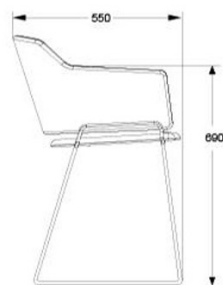

**PORTIA WHEEL**

Design Superlab 2019.  
Stapelbar karmstol, med hjul. Helklädd.

Stativ i vitt eller svart.  
Klädd sits och rygg

GDG textil/Insänt tyg	5760	7200
A	6597	8246
B	7032	8790
C	7488	9360
D	7988	9985
E	8499	10624
F	9499	11874
LÄDER 1	10270	12838
LÄDER 2	12629	15786

BREDD	550 mm
SITTHÖJD	450 mm
SITTDJUP	435 mm
HÖJD ARMSTÖD	640 mm
TYG	1,5 m
VIKT	8 kg
VOLYM	0,35 m <sup>3</sup>
STAPELBAR	6 st

**SKIFT**

Design Lars Hofsjö 2010.  
Karmstol, helklädd.

Stativ i vitt eller svart.

Stativ i krom.

HÖJD	790 mm
DJUP	550 mm
BREDD	550 mm
SITTHÖJD	450 mm
HÖJD ARMSTÖD	690 mm
TYG	1,25 m
VIKT	8 kg
VOLYM	0,32 m <sup>3</sup>

Tillägg armstödsskoning

TYG + 0,3 m

Tillägg avtagbar klädsel sits.  
TILLÄGG Extra stoppad sits.  
TILLÄGG SitS med gummiväv.