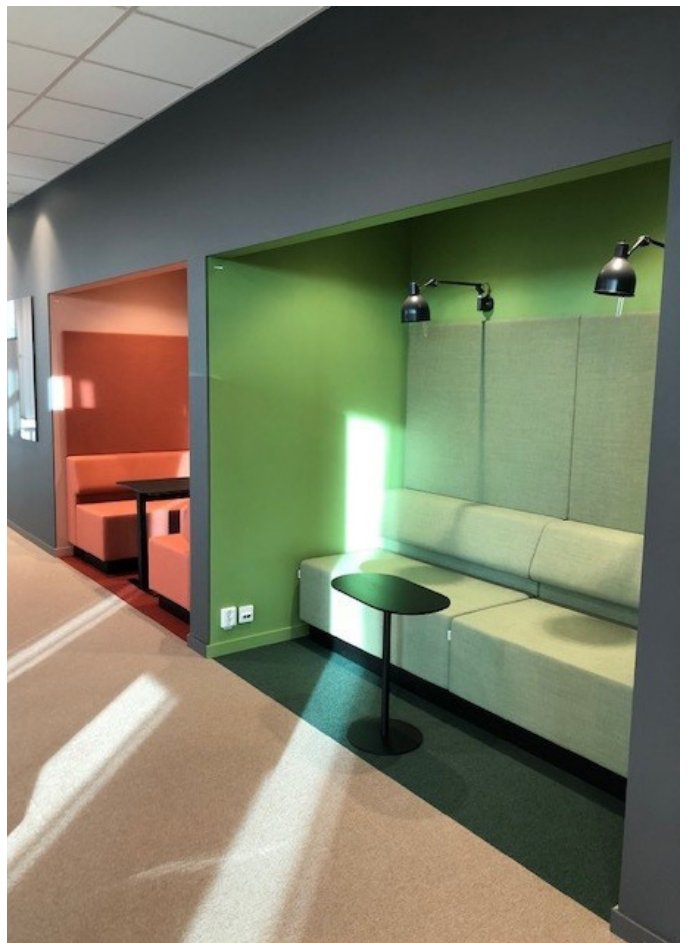

811 1014

TILLÄGG ELUTTAG SVART, MED 1 USB + 1 230 V

4638 5798

TILLÄGG PREMIUMUTTAG MATT ROSTFRITT, USB, HDMI, ETHERNET, 230 V

VIKT 63 kg

VOLYM 1,56 m<sup>3</sup>

TYG 7,4 m