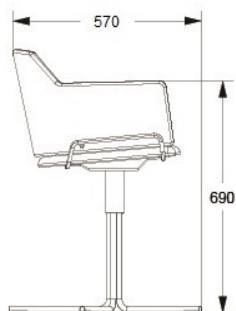

BREDD	550 mm
SITTHÖJD	450 mm
SITTDJUP	435 mm
HÖJD ARMSTÖD	640 mm
TYG	1,5 m
VIKT	8 kg
VOLYM	0,35 m <sup>3</sup>
STAPELBAR	6 st

**SKIFT**

Design Lars Hofsjö 2010.  
Karmstol, helklädd.

Stativ i vitt eller svart.

Stativ i krom.

HÖJD	790 mm
DJUP	550 mm
BREDD	550 mm
SITTHÖJD	450 mm
HÖJD ARMSTÖD	690 mm
TYG	1,25 m
VIKT	8 kg
VOLYM	0,32 m <sup>3</sup>

Tillägg armstödsskoning

TYG + 0,3 m

Tillägg avtagbar klädsel sits.  
TILLÄGG Extra stoppad sits.  
TILLÄGG SitS med gummiväv.

**SKIFT SWIVELLING**

Design Lars Hofsjö 2011  
Karmstol, helklädd.

Stativ i vitt eller svart.

Stativ i krom.

HÖJD	790 mm
DJUP	570 mm
BREDD	550 mm
SITTHÖJD	450 mm
HÖJD ARMSTÖD	690 mm
TYG	1,25 m
VIKT	12 kg
VOLYM	0,32 m <sup>3</sup>