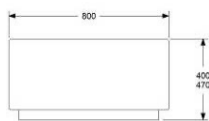

SITS MED SOCKEL

ONE SOCKET MODULSYSTEM

BRANDSÄKERT HR-SKUM, PIRELLI-BAND I TRÄRAM. SVARTLACKERAD SOCKEL

SITS 600

HÖJD 400 mm
DJUP 600 mm
BREDD 600 mm

TYG 1,3 m
VIKT 15 kg
VOLYM 0,20 m³

TILLÄGG: 120 MM SOCKEL FÖR SITTHÖJD 450 MM
TILLÄGG AVTAGBAR KLÄDSEL

SITS 800

HÖJD 400 mm
DJUP 600 mm
BREDD 800 mm

TYG 1,5 m
VIKT 18 kg
VOLYM 0,24 m³

TILLÄGG: 120 MM SOCKEL FÖR SITTHÖJD 450 MM
TILLÄGG AVTAGBAR KLÄDSEL

SITS 1200

HÖJD 400 mm
DJUP 600 mm
BREDD 1200 mm

TYG 1,9 m
VIKT 28 kg
VOLYM 0,40 m³

TILLÄGG: 120 MM SOCKEL FÖR SITTHÖJD 450 MM
TILLÄGG AVTAGBAR KLÄDSEL

SITS 1600

HÖJD 400 mm
DJUP 600 mm
BREDD 1600 mm

TYG 2,3 m
VIKT 35 kg
VOLYM 0,50 m³

TILLÄGG: 120 MM SOCKEL FÖR SITTHÖJD 450 MM
TILLÄGG AVTAGBAR KLÄDSEL

SITS 2400

HÖJD 400 mm
DJUP 600 mm
BREDD 2400 mm

TYG 3,1 m
VIKT 52 kg
VOLYM 0,73 m³

TILLÄGG: 120 MM SOCKEL FÖR SITTHÖJD 450 MM
TILLÄGG AVTAGBAR KLÄDSEL

SITS 800x800

HÖJD 400 mm
DJUP 800 mm
BREDD 800 mm

TYG 1,7 m
VIKT 20 kg
VOLYM 0,28 m³

TILLÄGG: 120 MM SOCKEL FÖR SITTHÖJD 450 MM
TILLÄGG AVTAGBAR KLÄDSEL

TILLÄGG 2 ST ELUTTAG MED STICKPROPP OCH LOCK (ENDAST EUROPA)

GDG textil/Insänt tyg

A
B
C
D
E
F

LÄDER 1

GDG textil/Insänt tyg

A
B
C
D
E
F

LÄDER 1

GDG textil/Insänt tyg

A
B
C
D
E
F

LÄDER 1

GDG textil/Insänt tyg

A
B
C
D
E
F

LÄDER 1

GDG textil/Insänt tyg

A
B
C
D
E
F

LÄDER 1

GDG textil/Insänt tyg

A
B
C
D
E
F

LÄDER 1

EXKL. MOMS 3900

INKL. MOMS 4875

5034

6293

5381

6726

5830

7288

6525

8156

7164

8955

8061

10076

8419

10524

593

741

697

871

5044

6305

5897

7371

6261

7826

6750

8438

7498

9373

8185

10231

9142

11428

9734

12168

624

780

728

910

7290

9113

8414

10518

8850

11063

9485

11856

10410

13013

11284

14105

12501

15626

12979

16224

738

923

853

1066

8975

11219

10317

12896

10858

13573

11627

14534

12750

15938

13801

17251

15267

19084

15756

19695

874

1093

874

1093

12563

15704

14362

17953

15111

18889

16120

20150

17659

22074

19074

23843

20935

26169

21861

27326

998

1248

1061

1326

6521

8151

7519

9399

7935

9919

8486

10608

9308

11635

10098

12623

11190

13988

11606

14508

645

806

770

963

3973

4966