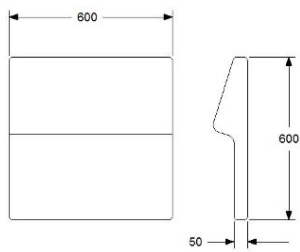

CAFÉ RYGG 600 FÖR MONTERING MOT SITS
HÖJD 600/820 mm INKL. BEN
DJUP 50/130 mm
BREDD 600 mm
TYG 0,8 m
VIKT 19 kg
VOLYM 0,16 m³

	EXKL. MOMS	INKL. MOMS
GDG textil/Insänt tyg	3141	3926
A	3578	4473
B	3754	4693
C	3994	4993
D	4368	5460
E	4711	5889
F	5200	6500
LÄDER 1	5845	7306

TILLÄGG DISTANS 20 MM MELLAN SITS OCH RYGG

94 118