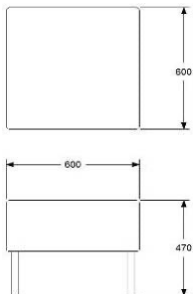

SITS 800
HÖJD 450 mm
DJUP 600 mm
BREDD 800 mm
TYG 1,5 m
VIKT 17 kg
VOLYM 0,24 m³

TILLÄGG AVTAGBAR KLÄDSEL

	EXKL. MOMS	INKL. MOMS
GDG textil/Insänt tyg	4649	5811
A	5450	6813
B	5814	7268
C	6261	7826
D	6958	8698
E	7623	9529
F	8538	10673
LÄDER 1	9090	11363
	608	760