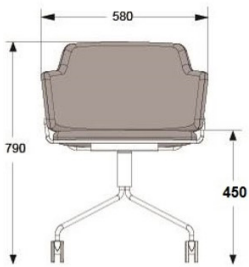

SKIFT PLUS WHEEL

Design Lars Hofsjö 2013.

Karmstol, helklädd. Extra stoppad sits.

Stativ i vitt eller svart.

	EXKL MOMS	INKL MOMS
GDG textil/Insänt tyg	7815	9769
A	8336	10420
B	8727	10909
C	9270	11588
D	10085	12606
E	10846	13558
F	11911	14889
LÄDER 1	11303	14129