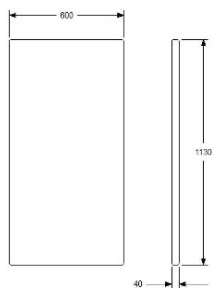

	EXKL. MOMS	INKL. MOMS

<b>ONE AIR WALL 600</b>				
HÖJD	1130 mm (1350 MONTERAD PÅ SOFFA)	GDG textil/Insänt tyg	3432	4290
DJUP	40 mm	A	3890	4863
BREDD	600 mm	B	4212	5265
		C	4649	5811
TYG	1,4 m, INGEN MÖNSTERMATCHNING	D	5325	6656
VIKT	15 kg	E	5938	7423
VOLYM	0,05 m <sup>3</sup>	F	6833	8541