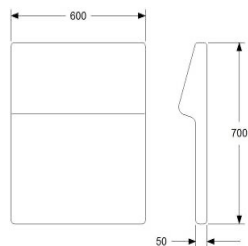

CAFÉ RYGG

ONE MODULSYSTEM

CAFÉ RYGG 600 FÖR MONTERING MOT SITS
HÖJD 750/820 mm INKL. SOCKEL ELLER BEN
DJUP 50/130 mm
BREDD 600 mm
TYG 0,8 m
VIKT 19 kg
VOLYM 0,16 m³

TILLÄGG DISTANS 20 MM MELLAN SITS OCH RYGG

	EXKL. MOMS	INKL. MOMS
GDG textil/Insänt tyg	3297	4121
A	3754	4693
B	3921	4901
C	4191	5239
D	4586	5733
E	4950	6188
F	5450	6813
LÄDER 1	6115	7644
	94	118