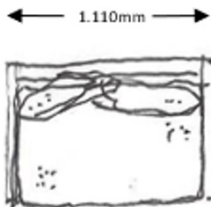

**COLLAGE 1,5-SITSMODUL INKL. 2 RYGGKUDDAR
1 ARMSTÖD - FÖR KOPPLING**

HÖJD	625 mm
DJUP	835 mm
LÄNGD	1110 mm
SITTHÖJD	400 mm

TYG 5,8 m
VIKT 38 kg
VOLYM 0,75 m³

COLLAGE 2.0 - HEL RYGGDYNA + KEDERSÖM RUNT
SITS OCH RYGGDYNOR

GDG textil/Insänt tyg	15246	19058
A	16869	21086
B	17451	21814
C	20166	25208
D	22027	27534
E	23899	29874
LÄDER 1	30618	38273

Stålben i svart eller vitt		
träben i ask eller ek		
Tillägg kromade stålben	761	951
Tillägg träben betsad ask	891	1114
TILLÄGG 1,5- SITS	1176	1470