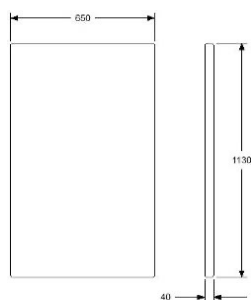

ONE AIR WALL 650 FÖR HÖRN				
HÖJD	1130 mm (1350 MONTERAD PÅ SOFFA)	GDG textil/Insänt tyg	3432	4290
DJUP	40 mm	A	3890	4863
BREDD	650 mm	B	4212	5265
		C	4649	5811
TYG	1,4 m, INGEN MÖNSTERMATCHNING	D	5325	6656
VIKT	15 kg	E	5938	7423
VOLYM	0,05 m³	F	6833	8541

	EXKL. MOMS	INKL. MOMS