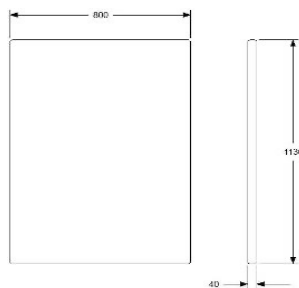

ONE AIR WALL 690				
HÖJD	1130 mm (1350 MONTERAD PÅ SOFFA)	GDG textil/Insänt tyg	3432	4290
DJUP	40 mm	A	3890	4863
BREDD	690 mm	B	4212	5265
		C	4649	5811
TYG	1,4 m, INGEN MÖNSTERMATCHNING	D	5325	6656
VIKT	15 kg	E	5938	7423
VOLYM	0,05 m³	F	6833	8541

	EXKL. MOMS	INKL. MOMS