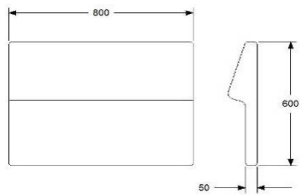

CAFÉ RYGG 800 FÖR MONTERING MOT SITS
HÖJD 600/820 mm INKL. BEN
DJUP 50/130 mm
BREDD 800 mm
TYG 1,1 m
VIKT 24 kg
VOLYM 0,18 m³

GDG textil/Insänt tyg	3141	3926
A	3734	4668
B	3994	4993
C	4326	5408
D	4846	6058
E	5325	6656
F	5990	7488
LÄDER 1	6323	7904

TILLÄGG DISTANS 20 MM MELLAN SITS OCH RYGG

94 118