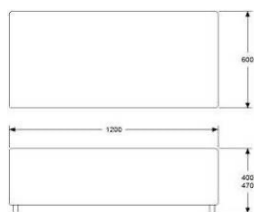

SITS 1200
HÖJD 400 mm
DJUP 600 mm
BREDD 1200 mm
TYG 1,9 m
VIKT 28 kg
VOLYM 0,40 m³
TILLÄGG: 120 MM BEN FÖR SITTHÖJD 450 MM
TILLÄGG AVTAGBAR KLÄDSEL

GDG textil/Insänt tyg	7672	9590
A	8825	11031
B	9282	11603
C	9944	12430
D	10900	13625
E	11824	14780
F	13085	16356
LÄDER 1	13585	16981
	163	204
	891	1114