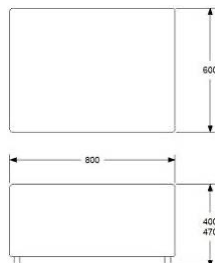

SITS 800
HÖJD 400 mm
DJUP 600 mm
BREDD 800 mm
TYG 1,5 m
VIKT 18 kg
VOLYM 0,24 m³
TILLÄGG: 120 MM BEN FÖR SITTHÖJD 450 MM
TILLÄGG AVTAGBAR KLÄDSEL

GDG textil/Insänt tyg	5098	6373
A	5977	7471
B	6368	7960
C	6879	8599
D	7630	9538
E	8346	10433
F	9346	11683
LÄDER 1	9955	12444
	163	204
	761	951