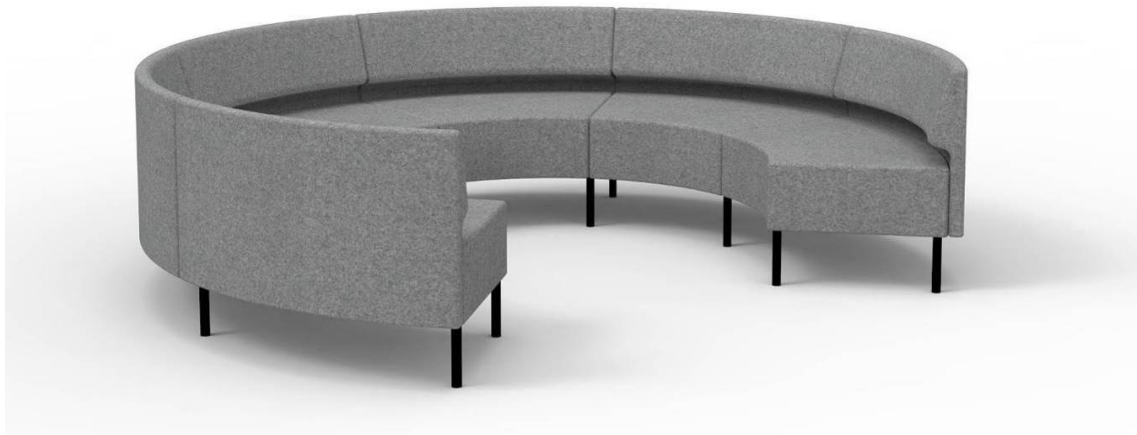

ONE AIR CURVE WALL MODULSYSTEM

DESIGN LARS HOF SJÖ 2018

HR-SKUM, PIRELLI-BAND I TRÅRAM.

SVARTLACKERADE STÅLBEN (TRÅBEN MOT TILLÄGG).