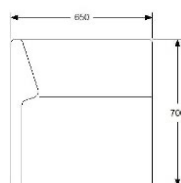

EXKL. MOMS	INKL. MOMS
GDG textil/Insänt tyg	5803	7254
A	6687	8359
B	7062	8828
C	7602	9503
D	8393	10491
E	9110	11388
F	10130	12663
LÄDER 1	11929	14911
	374	468