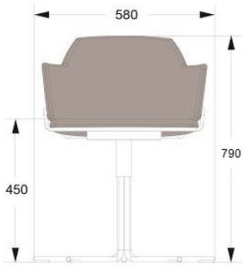

SKIFT PLUS SWIVELING

Design Lars Höfsjö 2011.

Karmstol, helklädd, extra stoppad sits.

Stativ i vitt eller svart.

EXKL MOMS INKL MOMS

GDG textil/Insänt tyg	8151	10189
A	8487	10609
B	8868	11085
C	9401	11751
D	10226	12783
E	10999	13749
F	12042	15053
LÄDER 1	11455	14319