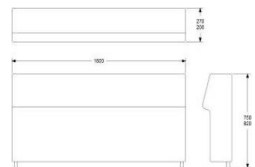

LOUNGE RYGG 1600 FÖR MONTERING MOT SITS

HÖJD 750/820 mm

DJUP 200/270 mm

BREDD 1600 mm

TYG 3,3 m

VIKT 47 kg

VOLYM 0,30 m³

TILLÄGG: 120 MM BEN FÖR SITTHÖJD 450 MM, TOTALT 820 MM

TILLÄGG DISTANS 20 MM MELLAN SITS OCH RYGG

GDG textil/Insänt tyg	6354	7943
A	8237	10296
B	9038	11298
C	10109	12636
D	11721	14651
E	13229	16536
F	15330	19163
LÄDER 1	15839	19799
	156	195
	125	156