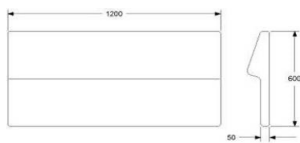

CAFÉ RYGG 1200 FÖR MONTERING MOT SITS
HÖJD 600/820 mm INKL. BEN
DJUP 50/130 mm
BREDD 1200 mm
TYG 1,4 m
VIKT 27 kg
VOLYM 0,22 m³

GDG textil/Insänt tyg	3921	4901
A	4690	5863
B	5002	6253
C	5429	6786
D	6105	7631
E	6698	8373
F	7550	9438
LÄDER 1	7935	9919

TILLÄGG DISTANS 20 MM MELLAN SITS OCH RYGG

125 156