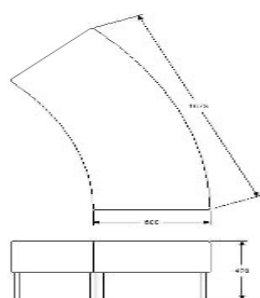

YTTERSITS
HÖJD 450 mm
DJUP 600 mm
RADIE 2070/1470 mm
TYG 2,2 m
VIKT kg
VOLYM m³

TILLÄGG AVTAGBAR KLÄDSEL

	EXKL. MOMS	INKL. MOMS
GDG textil/Insänt tyg	8663	10829
A	9786	12233
B	10348	12935
C	10941	13676
D	11575	14469
E	12220	15275
F	13541	16926
TILLÄGG AVTAGBAR KLÄDSEL	655	819

TILLÄGG 2 ST ELUTTAG MED STICKPROPP OCH LOCK (ENDAST EUROPA)

	3973	4966