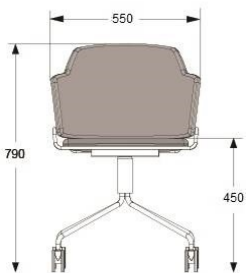

SKIFT WHEEL

Design Lars Hofsjö 2013.
Karmstol, helklädd.

Stativ i vitt eller svart.

	EXKL MOMS	INKL MOMS
GDG textil/Insänt tyg	7200	9000
A	7576	9470
B	7893	9866
C	8276	10345
D	8903	11129
E	9468	11835
F	10262	12828
LÄDER 1	9833	12291