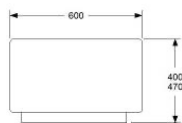

SITS MED SOCKEL

ONE SOCKET MODULSYSTEM

BRANDSÄKERT HR-SKUM, PIRELLI-BAND I TRÄRAM. SVARTLACKERAD SOCKEL

SITS 600

HÖJD 400 mm
DJUP 600 mm
BREDD 600 mm

TYG 1,3 m
VIKT 15 kg
VOLYM 0,20 m³

TILLÄGG: 120 MM SOCKEL FÖR SITTHÖJD 450 MM
TILLÄGG AVTAGBAR KLÄDSEL

SITS 800

HÖJD 400 mm
DJUP 600 mm
BREDD 800 mm

TYG 1,5 m
VIKT 18 kg
VOLYM 0,24 m³

TILLÄGG: 120 MM SOCKEL FÖR SITTHÖJD 450 MM
TILLÄGG AVTAGBAR KLÄDSEL

SITS 1200

HÖJD 400 mm
DJUP 600 mm
BREDD 1200 mm

TYG 1,9 m
VIKT 28 kg
VOLYM 0,40 m³

TILLÄGG: 120 MM SOCKEL FÖR SITTHÖJD 450 MM
TILLÄGG AVTAGBAR KLÄDSEL

SITS 1600

HÖJD 400 mm
DJUP 600 mm
BREDD 1600 mm

TYG 2,3 m
VIKT 35 kg
VOLYM 0,50 m³

TILLÄGG: 120 MM SOCKEL FÖR SITTHÖJD 450 MM
TILLÄGG AVTAGBAR KLÄDSEL

SITS 2400

HÖJD 400 mm
DJUP 600 mm
BREDD 2400 mm

TYG 3,1 m
VIKT 52 kg
VOLYM 0,73 m³

TILLÄGG: 120 MM SOCKEL FÖR SITTHÖJD 450 MM
TILLÄGG AVTAGBAR KLÄDSEL

SITS 800x800

HÖJD 400 mm
DJUP 800 mm
BREDD 800 mm

TYG 1,7 m
VIKT 20 kg
VOLYM 0,28 m³

TILLÄGG: 120 MM SOCKEL FÖR SITTHÖJD 450 MM
TILLÄGG AVTAGBAR KLÄDSEL

TILLÄGG 2 ST ELUTTAG MED STICKPROPP OCH LOCK (ENDAST EUROPA)

GDG textil/Insänt tyg

A
B
C
D
E
F

LÄDER 1

GDG textil/Insänt tyg

A
B
C
D
E
F

LÄDER 1

GDG textil/Insänt tyg

A
B
C
D
E
F

LÄDER 1

GDG textil/Insänt tyg

A
B
C
D
E
F

LÄDER 1

GDG textil/Insänt tyg

A
B
C
D
E
F

LÄDER 1

GDG textil/Insänt tyg

A
B
C
D
E
F

LÄDER 1

EXKL. MOMS 3900

INKL. MOMS 4875

5034

6293

5381

6726

5830

7288

6525

8156

7164

8955

8061

10076

8419

10524

593

741

697

871

5044

6305

5897

7371

6261

7826

6750

8438

7498

9373

8185

10231

9142

11428

9734

12168

624

780

728

910

7290

9113

8414

10518

8850

11063

9485

11856

10410

13013

11284

14105

12501

15626

12979

16224

738

923

853

1066

8975

11219

10317

12896

10858

13573

11627

14534

12750

15938

13801

17251

15267

19084

15756

19695

874

1093

874

1093

12563

15704

14362

17953

15111

18889

16120

20150

17659

22074

19074

23843

20935

26169

21861

27326

998

1248

1061

1326

6521

8151

7519

9399

7935

9919

8486

10608

9308

11635

10098

12623

11190

13988

11606

14508

645

806

770

963

3973

4966