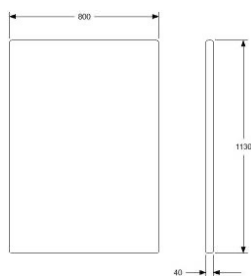

ONE AIR WALL 800				
HÖJD	1130 mm (1350 MONTERAD PÅ SOFFA)	GDG textil/Insänt tyg	3578	4473
DJUP	40 mm	A	4254	5318
BREDD	800 mm	B	4659	5824
		C	5221	6526
TYG	1,8 m, INGEN MÖNSTERMATCHNING	D	6094	7618
VIKT	20 kg	E	6906	8633
VOLYM	0,07 m³	F	8029	10036

	EXKL. MOMS	INKL. MOMS