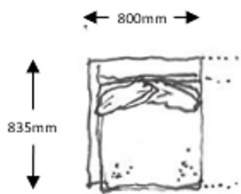

**COLLAGE 1-SITSMODUL INKL. 2 RYGGKUDDAR
1 ARMSTÖD - FÖR KOPPLING**

HÖJD	625 mm
DJUP	835 mm
LÄNGD	800 mm
SITTHÖJD	400 mm
SITTDJUP	650 mm

TYG 4,2 m

VIKT 25 kg
VOLYM 0,6 m³

COLLAGE 2.0 - HEL RYGGDYNA + KEDERSÖM RUNT
SITS OCH RYGGDYNOR

	EXKL. MOMS	INKL. MOMS
GDG textil/Insänt tyg	14144	17680
A	15340	19175
B	15787	19734
C	17763	22204
D	19178	23973
E	20561	25701
LÄDER 1	26811	33514

Stålben i svart eller vitt		
träben i ask eller ek		
Tillägg kromade stålben	761	951
Tillägg träben betsad ask	891	1114
TILLÄGG 1-SITS	784	980