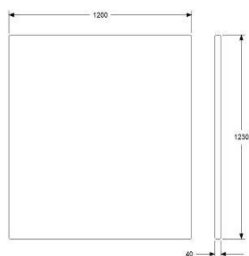

ONE WALL 1200
HÖJD 1230 MM (1280/1350 MONTERAD PÅ SOFFA)
DJUP 40 mm
BREDD 1200 mm

TYG 2,6 m, INGEN MÖNSTERMATCHNING
VIKT 35 kg
VOLYM 0,14 m³

	EXKL. MOMS	INKL. MOMS
GDG textil/Insänt tyg	4441	5551
A	5554	6943
B	6188	7735
C	7051	8814
D	8143	10179
E	9308	11635
F	11284	14105