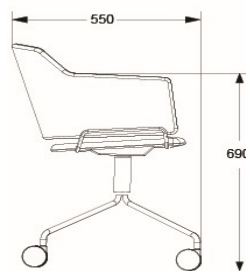

	826	1033
	217	271
	2870	3588

**SKIFT WHEEL**

Design Lars Hofsjö 2013.  
Karmstol, helklädd.

Stativ i vitt eller svart.

	EXKL MOMS	INKL MOMS
GDG textil/Insänt tyg	7200	9000
A	7576	9470
B	7893	9866
C	8276	10345
D	8903	11129
E	9468	11835
F	10262	12828
LÄDER 1	9833	12291

Stativ i krom.

HÖJD	790 mm
DJUP	550 mm
BREDD	550 mm
SITTHÖJD	450 mm
HÖJD ARMSTÖD	690 mm
TYG	1,25 m

	EXKL MOMS	INKL MOMS
GDG textil/Insänt tyg	8445	10556
A	8496	10620
B	8799	10999
C	9206	11508
D	9833	12291
E	10398	12998
F	11192	13990
LÄDER 1	10774	13468