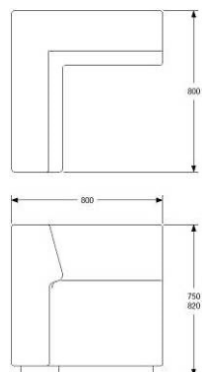

LOUNGE RYGG INNERHÖRN FÖR MONTERING MOT SITS

HÖJD 750/820 mm
DJUP 800 mm
BREDD 800 mm

TYG 3,0 m
VIKT 36 kg
VOLYM 0,61 m³

TILLÄGG SITTHÖJD 450 MM, TOTALT 820 MM
TILLÄGG DISTANS 20 MM MELLAN SITS OCH RYGG

	EXKL. MOMS	INKL. MOMS
GDG textil/Insänt tyg	3650	4563
A	4430	5538
B	4742	5928
C	5158	6448
D	5814	7268
E	6417	8021
F	7238	9048
LÄDER 1	7602	9503
	468	585
	94	118
GDG textil/Insänt tyg	4306	5383
A	5314	6643
B	5710	7138
C	6261	7826
D	7103	8879
E	7883	9854
F	8975	11219
LÄDER 1	9662	12078
	510	638
	94	118
GDG textil/Insänt tyg	5834	7293
A	7301	9126
B	7904	9880
C	8653	10816
D	9963	12454
E	11097	13871
F	12698	15873
LÄDER 1	13198	16498
	655	819
	125	156
GDG textil/Insänt tyg	6968	8710
A	8913	11141
B	9693	12116
C	10774	13468
D	12407	15509
E	13926	17408
F	16026	20033
LÄDER 1	16619	20774
	811	1014
	125	156
GDG textil/Insänt tyg	9318	11648
A	12199	15249
B	13364	16705
C	14966	18708
D	17389	21736
E	19625	24531
F	22766	28458
LÄDER 1	23098	28873
	915	1144
	146	183
GDG textil/Insänt tyg	7426	9283
A	9079	11349
B	9734	12168
C	10660	13325
D	12054	15068
E	13312	16640
F	15101	18876
LÄDER 1	16671	20839
	718	898
	374	468