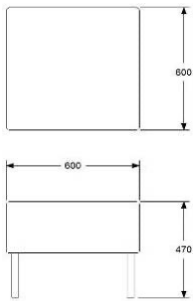

SITS 600
HÖJD 450 mm
DJUP 600 mm
BREDD 600 mm
TYG 1,3 m
VIKT 14 kg
VOLYM 0,20 m³

TILLÄGG AVTAGBAR KLÄDSEL

	EXKL. MOMS	INKL. MOMS
GDG textil/Insänt tyg	3913	4891
A	4675	5844
B	5000	6250
C	5448	6810
D	6099	7624
E	6693	8366
F	7557	9446
LÄDER 1	7993	9991
	697	871