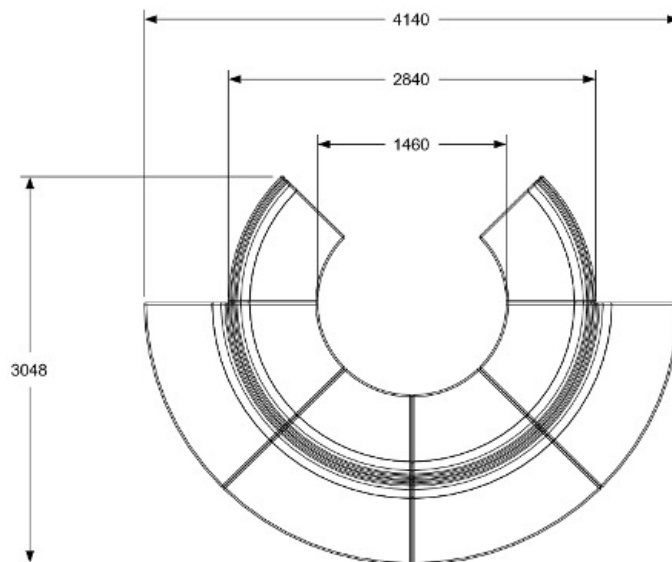

ONE AIR CURVE WALL MODULSYSTEM

DESIGN LARS HOF SJÖ 2018

HR-SKUM, PIRELLI-BAND I TRÅRAM.

SVARTLACKERADE STÅLBEN (TRÅBEN MOT TILLÄGG).