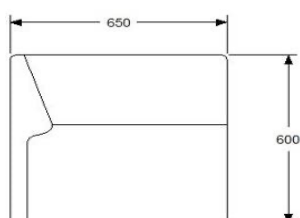

GDG textil/Insänt tyg	5533	6916
A	6396	7995
B	6739	8424
C	7249	9061
D	8008	10010
E	8694	10868
F	9662	12078
LÄDER 1	11398	14248

TILLÄGG DISTANS 20 MM MELLAN SITS OCH RYGG  
OBSERVERA RYGG 670x670

374 468