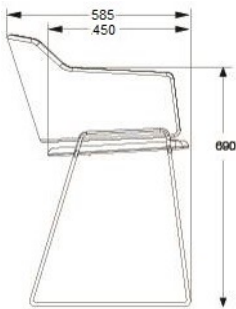

Stativ i krom.

HÖJD	790 mm
DJUP	585 mm
BREDD	580 mm
SITTHÖJD	450 mm
HÖJD ARMSTÖD	690 mm
TYG	1,6 m

GDG textil/Insänt tyg	5478	6848
A	6010	7513
B	6412	8015
C	6956	8695
D	7793	9741
E	8542	10678
F	9618	12023
LÄDER 1	9010	11263
KOPPLINGSBESLAG I ALUMINIUM	457	571
TILLÄGG FILTTASS 4-PACK	65	81