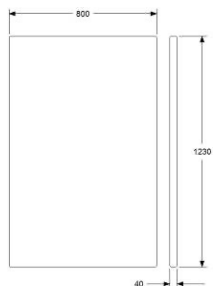

#### ONE WALL 650 FÖR HÖRN

HÖJD 1230 MM (1280/1350 MONTERAD PÅ SOFFA)

DJUP 40 mm

BREDD 650 mm

TYG 1,4 m, INGEN MÖNSTERMATCHNING

VIKT 15 kg

VOLYM 0,05 m<sup>3</sup>

	EXKL. MOMS	INKL. MOMS
GDG textil/Insänt tyg	3588	4485
A	4066	5083
B	4399	5499
C	4867	6084
D	5574	6968
E	6230	7788
F	7155	8944