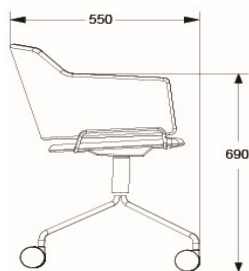

BREDD	550 mm
SITTHÖJD	450 mm
SITTDJUP	435 mm
HÖJD ARMSTÖD	640 mm
TYG	1,5 m
VIKT	8 kg
VOLYM	0,35 m <sup>3</sup>
STAPELBAR	6 st

**SKIFT**

Design Lars Hofsjö 2010.  
Karmstol, helklädd.

Stativ i vitt eller svart.

Tillägg höjjustering -20/+70 mm.

	826	1033
	217	271
	2870	3588

Stativ i krom.

HÖJD	790 mm
DJUP	550 mm
BREDD	550 mm
SITTHÖJD	450 mm
HÖJD ARMSTÖD	690 mm
TYG	1,25 m

	EXKL MOMS	INKL MOMS
GDG textil/Insänt tyg	9608	12010
A	9966	12458
B	10248	12810
C	10695	13369
D	11347	14184
E	11944	14930
F	12770	15963
LÄDER 1	12346	15433