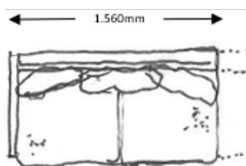

**COLLAGE 2-SITSSOFFA INKL. 3 RYGGKUDDAR
1 ARMSTÖD - FÖR KOPPLING**

HÖJD	625 mm
DJUP	835 mm
LÄNGD	1560 mm
SITTHÖJD	400 mm
SITTDJUP	650 mm

TYG	7,5 m
VIKT	40 kg
VOLYM	1,1 m³

COLLAGE 2.0 - HEL RYGGDYNA + KEDERSÖM RUNT
SITS OCH RYGGDYNOR

	EXKL. MOMS	INKL. MOMS
GDG textil/Insänt tyg	22682	28353
A	25865	32331
B	27612	34515
C	29973	37466
D	33582	41978
E	36941	46176
LÄDER 1	44470	55588
Stålben i svart eller vitt		
TRÄBEN i ask eller ek		
Tillägg kromade stålben	761	951
Tillägg träben betsad ask	891	1114
TILLÄGG 2-SITS	1568	1960