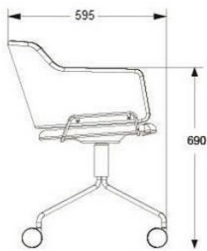

### SKIFT PLUS WHEEL

Design Lars Hofsjö 2013.

Karmstol, helklädd. Extra stoppad sits.

Stativ i vitt eller svart.

	EXKL MOMS	INKL MOMS
GDG textil/Insänt tyg	7815	9769
A	8336	10420
B	8727	10909
C	9270	11588
D	10085	12606
E	10846	13558
F	11911	14889
LÄDER 1	11303	14129

Stativ i krom.

HÖJD	790 mm
DJUP	585 mm
BREDD	580 mm
SITTHÖJD	450 mm
HÖJD ARMSTÖD	690 mm
TYG	1,6 m

GDG textil/Insänt tyg	8793	10991
A	9238	11548
B	9651	12064
C	10205	12756
D	11031	13789
E	11781	14726
F	12835	16044
LÄDER 1	12248	15310