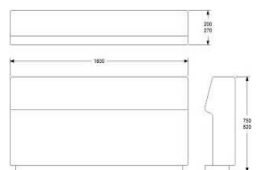

LOUNGE RYGG 1600 FÖR MONTERING MOT SITS

HÖJD 750/820 mm
DJUP 200/270 mm
BREDD 1600 mm

TYG 3,3 m
VIKT 47 kg
VOLYM 0,30 m³

TILLÄGG SITTHÖJD 450 MM, TOTALT 820 MM
TILLÄGG DISTANS 20 MM MELLAN SITS OCH RYGG