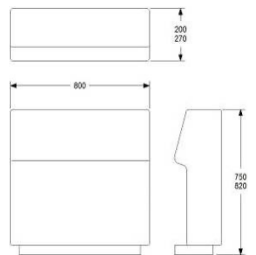

### LOUNGE RYGG 600 FÖR MONTERING MOT SITS

HÖJD 750/820 mm  
DJUP 200/270 mm  
BREDD 600 mm

TYG 1,3 m  
VIKT 22 kg  
VOLYM 0,18 m<sup>3</sup>

TILLÄGG SITTHÖJD 450 MM, TOTALT 820 MM  
TILLÄGG DISTANS 20 MM MELLAN SITS OCH RYGG