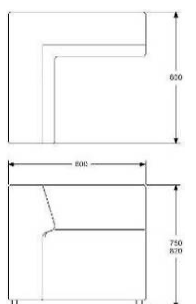

LOUNGE RYGG INNERHÖRN FÖR MONTERING MOT SITS

HÖJD 750/820 mm

DJUP 800 mm

BREDD 800 mm

TYG 2,8 m

VIKT 36 kg

VOLYM 0,61 m³

TILLÄGG: 120 MM BEN FÖR SITTHÖJD 450 MM, TOTALT 820 MM

TILLÄGG DISTANS 20 MM MELLAN SITS OCH RYGG

GDG textil/Insänt tyg	7166	8958
A	8767	10959
B	9412	11765
C	10338	12923
D	11700	14625
E	12969	16211
F	14768	18460
LÄDER 1	15964	19955
	208	260
	374	468