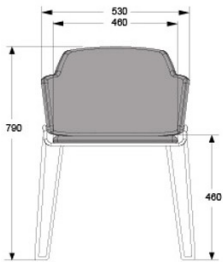

**PORTIA WHEEL**

Design Superlab 2019.  
Stapelbar karmstol, med hjul. Helklädd.

Stativ i vitt eller svart.  
Klädd sits och rygg

GDG textil/Insänt tyg	5760	7200
A	6597	8246
B	7032	8790
C	7488	9360
D	7988	9985
E	8499	10624
F	9499	11874
LÄDER 1	10270	12838
LÄDER 2	12629	15786

BREDD	550 mm
SITTHÖJD	450 mm
SITTDJUP	435 mm
HÖJD ARMSTÖD	640 mm
TYG	1,5 m
VIKT	8 kg
VOLYM	0,35 m <sup>3</sup>
STAPELBAR	6 st

**SKIFT**

Design Lars Hofsjö 2010.  
Karmstol, helklädd.

Stativ i vitt eller svart.

Stativ i krom.

HÖJD	790 mm
DJUP	550 mm
BREDD	550 mm
SITTHÖJD	450 mm
HÖJD ARMSTÖD	690 mm
TYG	1,25 m
VIKT	8 kg
VOLYM	0,32 m <sup>3</sup>

Tillägg armstödsskoning

TYG + 0,3 m

Tillägg avtagbar klädsel sits.  
TILLÄGG Extra stoppad sits.  
TILLÄGG SitS med gummiväv.