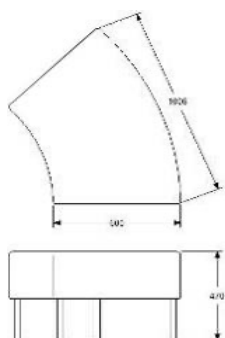

ONE AIR CURVE MODULSYSTEM

INNERSITS
HÖJD 450 mm
DJUP 600 mm
RADIE 1330/730 mm
TYG 1,6 m
VIKT kg
VOLYM m³

TILLÄGG AVTAGBAR KLÄDSEL

	EXKL. MOMS	INKL. MOMS
GDG textil/Insänt tyg	7259	9074
A	8081	10101
B	8486	10608
C	8913	11141
D	9370	11713
E	9870	12338
F	10816	13520
TILLÄGG AVTAGBAR KLÄDSEL	655	819