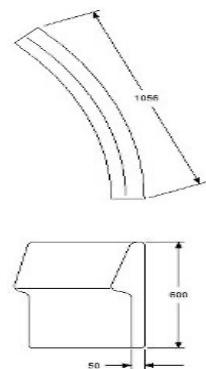

CAFÉ RYGG INNER FÖR MONTERING MOT SITS
HÖJD 820 mm INKL. BEN
DJUP 50/130 mm
RADIE 1370 mm
TYG 1,4 m
VIKT kg
VOLYM m³

	EXKL. MOMS	INKL. MOMS
GDG textil/Insänt tyg	4846	6058
A	5574	6968
B	5928	7410
C	6292	7865
D	6708	8385
E	7114	8893
F	7966	9958