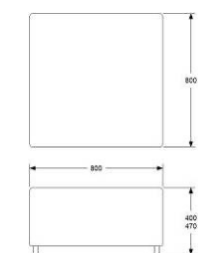

SITS 800x800
HÖJD 400 mm
DJUP 800 mm
BREDD 800 mm
TYG 1,7 m
VIKT 20 kg
VOLYM 0,28 m³
TILLÄGG: 120 MM BEN FÖR SITTHÖJD 450 MM
TILLÄGG AVTAGBAR KLÄDSEL

GDG textil/Insänt tyg	7477	9346
A	8467	10584
B	8879	11099
C	9477	11846
D	10347	12934
E	11150	13938
F	12281	15351
LÄDER 1	12705	15881
	163	204
	805	1006

TILLÄGG 2 ST SLUTTAG MED STICKPROPP OCH LOCK (ENDAST EUROPA).

	4152	5190