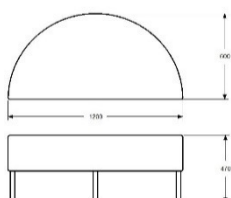

KLÄDD ENHET Q1 FÖR VÄXTER
INKL. BLOMKRUKA.

HÖJD	450 mm
DJUP	600 mm
RADIUS	600 mm
TYG	1 m
VIKT	14 kg
VOLYM	0,20 m³

	EXKL. MOMS	INKL. MOMS
GDG textil/Insänt tyg	6687	8359
A	7394	9243
B	7696	9620
C	8102	10128
D	8715	10894
E	9266	11583
F	10067	12584
LÄDER 1	10473	13091

KLÄDD ENHET Q1 MED BORDSSKIVA
INKL. BORDSSKIVA I EK FANÉR, ASK FANÉR,
VIT LAMINAT ELLER SVART NANO.

HÖJD	450 mm
DJUP	600 mm
RADIUS	600 mm
TYG	1 m
VIKT	
VOLYM	0,20 m³

GDG textil/Insänt tyg	7280	9100
A	7987	9984
B	8278	10348
C	8694	10868
D	9298	11623
E	9859	12324
F	10650	13313
LÄDER 1	11066	13833

KLÄDD ENHET Q1
HELKLÄDD.

HÖJD	450 mm
DJUP	600 mm
RADIUS	600 mm
TYG	1,3 m
VIKT	14 kg
VOLYM	0,20 m³

GDG textil/Insänt tyg	5522	6903
A	6219	7774
B	6510	8138
C	6926	8658
D	7540	9425
E	8081	10101
F	8882	11103
LÄDER 1	9298	11623

KLÄDD ENHET Q2
HELKLÄDD.

HÖJD	450 mm
DJUP	1200 mm
RADIUS	600 mm
TYG	2 m
VIKT	14 kg
VOLYMt	0,20 m³

GDG textil/Insänt tyg	8882	11103
A	9932	12415
B	10369	12961
C	10962	13703
D	11846	14808
E	12667	15834
F	13822	17278
LÄDER 1	14290	17863

TILLÄGG 2 ST ELTUTTAG MED STICKPROPP OCH LOCK (ENDAST EUROPA) TILLÄGG
NÅTUTTAG SVART, MED 1 USB + 1 230 V

	3973	4966
	770	963