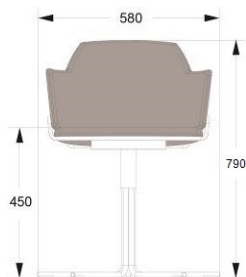

### LEAN 4

Design Daniel Enoksson 2019.  
Sits och rygg i formpressat trä med stativ i metall.  
Stapelbar.

Stativ i svart eller vitt.  
Klädd sits och rygg.

Stativ i krom.  
Klädd sits och .

TYG	0,6 m
HÖJD	780 mm
DJUP	570 mm
BREDD	520 mm
SITSHÖJD	450 mm
SITSDJUP	430 mm
SITSBREDD	415 mm
VIKT	6 kg
VOLYM	0,27 m <sup>3</sup> /4

BREDD	550 mm
SITTHÖJD	450 mm
SITTDJUP	435 mm
HÖJD ARMSTÖD	640 mm
TYG	1,5 m
VIKT	8 kg
VOLYM	0,35 m <sup>3</sup>
STAPELBAR	6 st

**SKIFT**

Design Lars Hofsjö 2010.  
Karmstol, helklädd.

Stativ i vitt eller svart.

Stativ i krom.

HÖJD	790 mm
DJUP	550 mm
BREDD	550 mm
SITTHÖJD	450 mm
HÖJD ARMSTÖD	690 mm
TYG	1,25 m
VIKT	8 kg
VOLYM	0,32 m <sup>3</sup>

Tillägg armstödsskoning

TYG + 0,3 m

Tillägg avtagbar klädsel sits.  
TILLÄGG Extra stoppad sits.  
TILLÄGG SitS med gummiväv.

**SKIFT SWIVELLING**

Design Lars Hofsjö 2011  
Karmstol, helklädd.

Stativ i vitt eller svart.

Stativ i krom.

HÖJD	790 mm
DJUP	570 mm
BREDD	550 mm
SITTHÖJD	450 mm
HÖJD ARMSTÖD	690 mm
TYG	1,25 m
VIKT	12 kg
VOLYM	0,32 m <sup>3</sup>