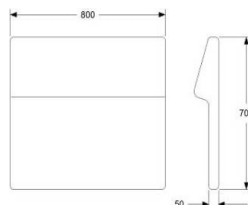

CAFÉ RYGG 800 FÖR MONTERING MOT SITS
HÖJD 750/820 mm INKL. SOCKEL ELLER BEN
DJUP 50/130 mm
BREDD 800 mm
TYG 1,1 m
VIKT 24 kg
VOLYM 0,18 m³

TILLÄGG DISTANS 20 MM MELLAN SITS OCH RYGG

	EXKL. MOMS	INKL. MOMS
GDG textil/Insänt tyg	3297	4121
A	3910	4888
B	4191	5239
C	4534	5668
D	5086	6358
E	5574	6968
F	6271	7839
LÄDER 1	6635	8294
	94	118