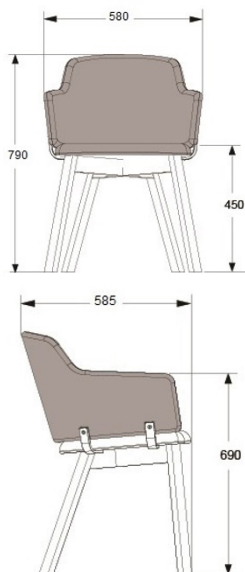

Stativ i krom.

HÖJD	790 mm
DJUP	585 mm
BREDD	580 mm
SITTHÖJD	450 mm
HÖJD ARMSTÖD	690 mm
TYG	1,6 m

Tillägg armstödsskoning.

TYG	+0,3 m
-----	--------

Tillägg avtagbar klädsel sits.

Tillägg extra stoppad sits.

Tillägg sits med gummiväv.

Tillägg höjjustering -20/+70 mm.

	826	1033
	217	271
	750	938
	2870	3588

### SKIFT PLUS WOOD

Design Lars Hofsjö 2013.  
 Stativ i björk, eller ask. Ek mot tillägg.  
 Extra stoppad sits.

Karmstol, helklädd.

HÖJD	790 mm
DJUP	585 mm
BREDD	580 mm
SITTHÖJD	450 mm
HÖJD ARMSTÖD	690 mm
TYG	1,6 m