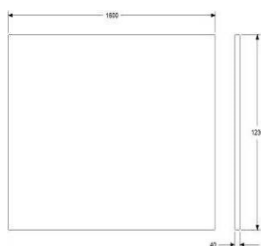

ONE WALL 1600
HÖJD 1230 MM (1280/1350 MONTERAD PÅ SOFFA)
DJUP 40 mm
BREDD 1600 mm

TYG 3,4 m, INGEN MÖNSTERMATCHNING
VIKT 40 kg
VOLYM 0,14 m³

	EXKL. MOMS	INKL. MOMS
GDG textil/Insänt tyg	4867	6084
A	6417	8021
B	7238	9048
C	8372	10465
D	10088	12610
E	11690	14613
F	13905	17381