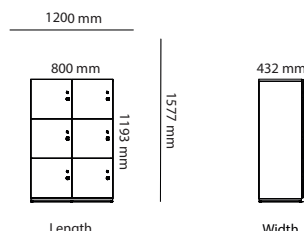

Personal locker