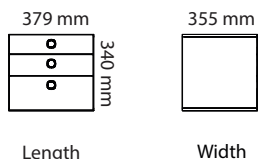

Drawer cassette