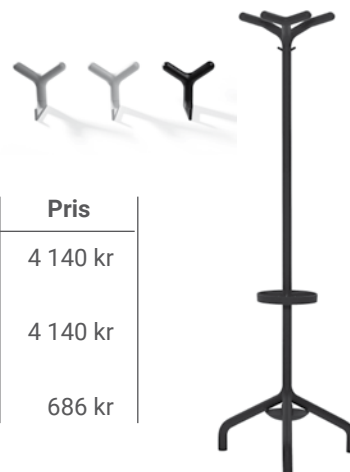

SERIE 170

Produktserie med fristående klädhängare och vägghängda krokar. Italiensk design i vit, svart eller grått utförande. Fot och pelare i stål, övriga delar i formgjuten plast.

Lagerföres i svart och vit. Levereras omonterad.

Typ	Längd (mm)	Pris
Tamburmajor med ben, fristående klädhängare med paraplyhållare	1670x510 mm	4 140 kr
Tamburmajor med platta, fristående klädhängare med paraplyhållare	1670x360 mm	4 140 kr
Väggkrok vägghängd krok	165x185 mm, D=155 mm	686 kr