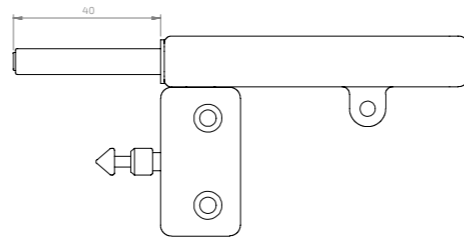

## 1. FAST ELLER JUSTERBAR

**LÅSBLECK C** - Finns i olika utföranden med fast eller justerbar montering.

**Låsbleck C - Fast montering**  
Kräver förborring

37271510

65 SEK

**LÅSBLECK C** - Med integrerad push-out funktion 40 mm. Max 2 dämpade gångjärn.