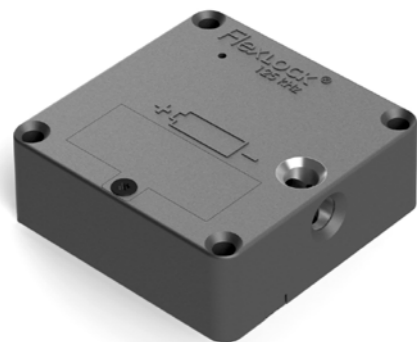

Flexlock Invisible

EM 125 KHZ / MIFARE 13,56

1. VÄLJ INVISIBLE-LÅS

Flexlock Invisible är finns i två olika RFID-teknologier; EM eller Mifare. Förutom en standardmodell för varje teknik finns det även ett Mifare-lås utrustat med LED. Välj det lås som passar dig bäst.

(Låsen levereras som standard i Mode 1 tillsammans med Service-och Programmerings kort i standardserien; -000. Kundunik förprogrammering av Mode och inläsning unikt ID kan köpas till. se vidare sid 24,

EM 125 kHz

370000		920 SEK
370000-B	Inkl. montering/ batteri/flärp	990 SEK