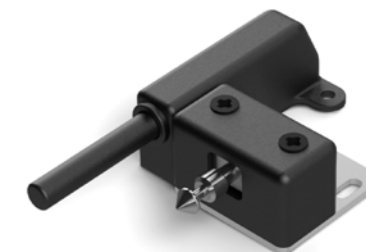

Låsbleck C - Catapult+

För öppning av luckor och lådor. Stöter ut 40 mm. Finns även med andra utskjutare eller sätt att montera. Se nästa sida.

37271521

105 SEK

426