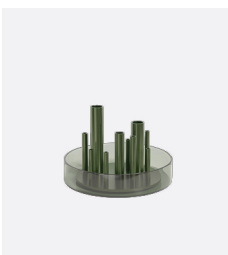

MATERIALS: Handblown glass, anodised aluminium
 COLOUR: Forest green
 DIMENSIONS: Diameter 16 cm, height: 23,9 cm
 COLLI: 4
 ITEM NO.: 840143

IKERU HIGH VASE JAIME HAYON

DESCRIPTION	EXCL. VAT	INCL. VAT
High vase	1.039	1.299

MATERIALS: Handblown glass, anodised aluminium
 COLOUR: Dusk blue
 DIMENSIONS: Diameter 16 cm, height: 23,9 cm
 COLLI: 4
 ITEM NO.: 840151

IKERU LOW VASE Jaime Hayon

DESCRIPTION	EXCL. VAT	INCL. VAT
Low vase	1.359	1.699