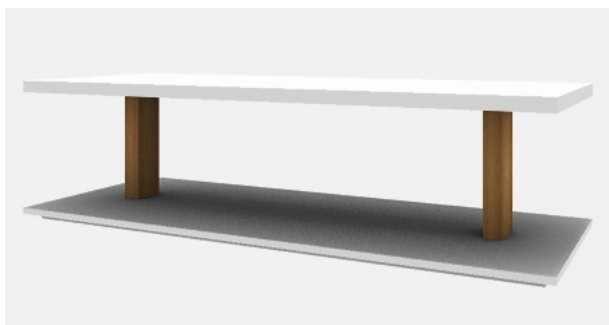

Topplack med ståbordsto