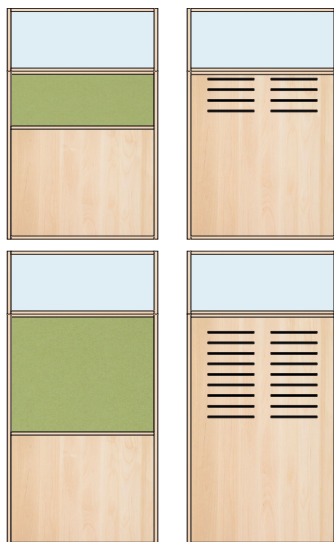

Skiva med urfrästaspår på ena sidan, den andra delad med skiva nertill, akustikplatta med standardtyg samt 400mm glasmodul med ram upptill.