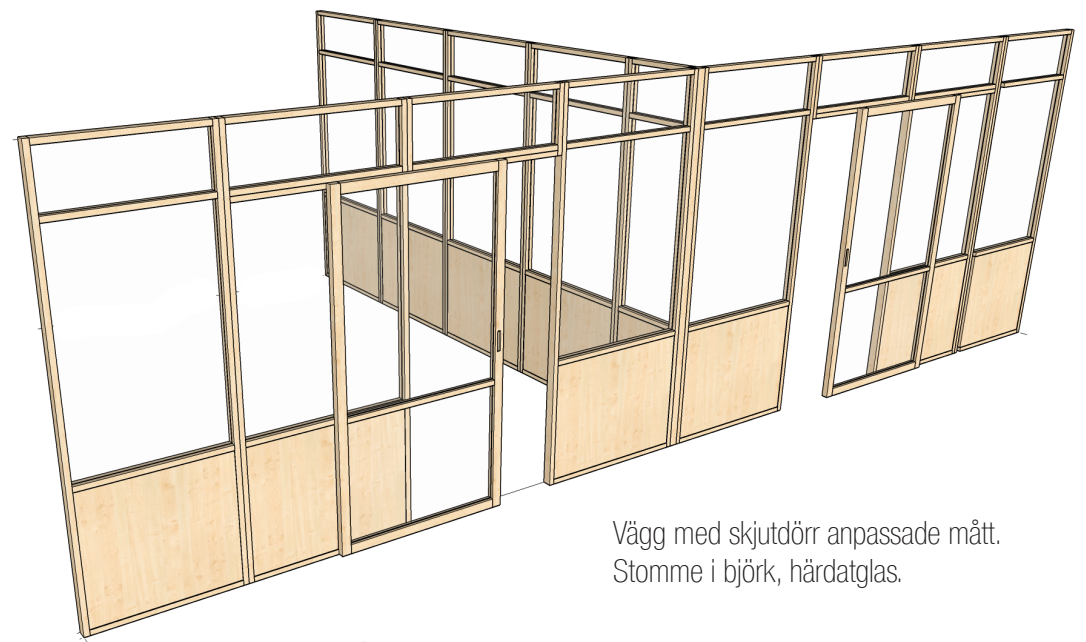

Spalje anpassad till System A grundmodul
900x900x340mm spalje höjd 3050mm

Akustikplattor med anpassat mått och motiv

Akustikplattor med anpassade mått.
Ramar in 2st skrivtavlor

Ljudbox för att få lite lugn och ro.