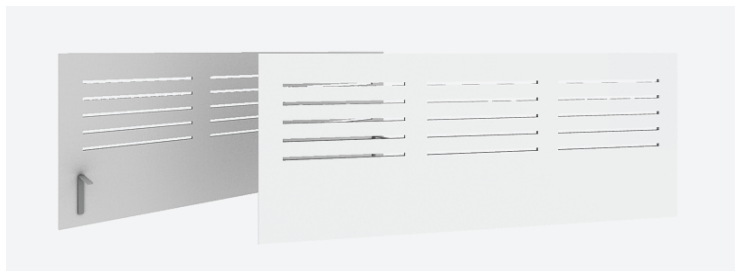

EASY Table Screen

En enklare bordsskärm ifolierad MDF som ger ett bra visuellt skydd. Levereras alltid med metallbeslag (bordsfästen) som behövs för att få skärmen på plats. Standard utförande är bok, björk, ek samt vit. Skärmen kan även lackeras i valfri färg.

Bordsskärmar

Table Screen

Trästomme samt akustikplatta klädd med Xpress tyg från Gabriel.
Skärmen är fronthängd.

Easy

Folierad melamin på MDF. Skärmen är fronthängd.

Bordsbeslag

L-vinkel

Bordsskärm 1600, 1800 samt 2000mm skall ha 3 fästen för rätt stabilitet.