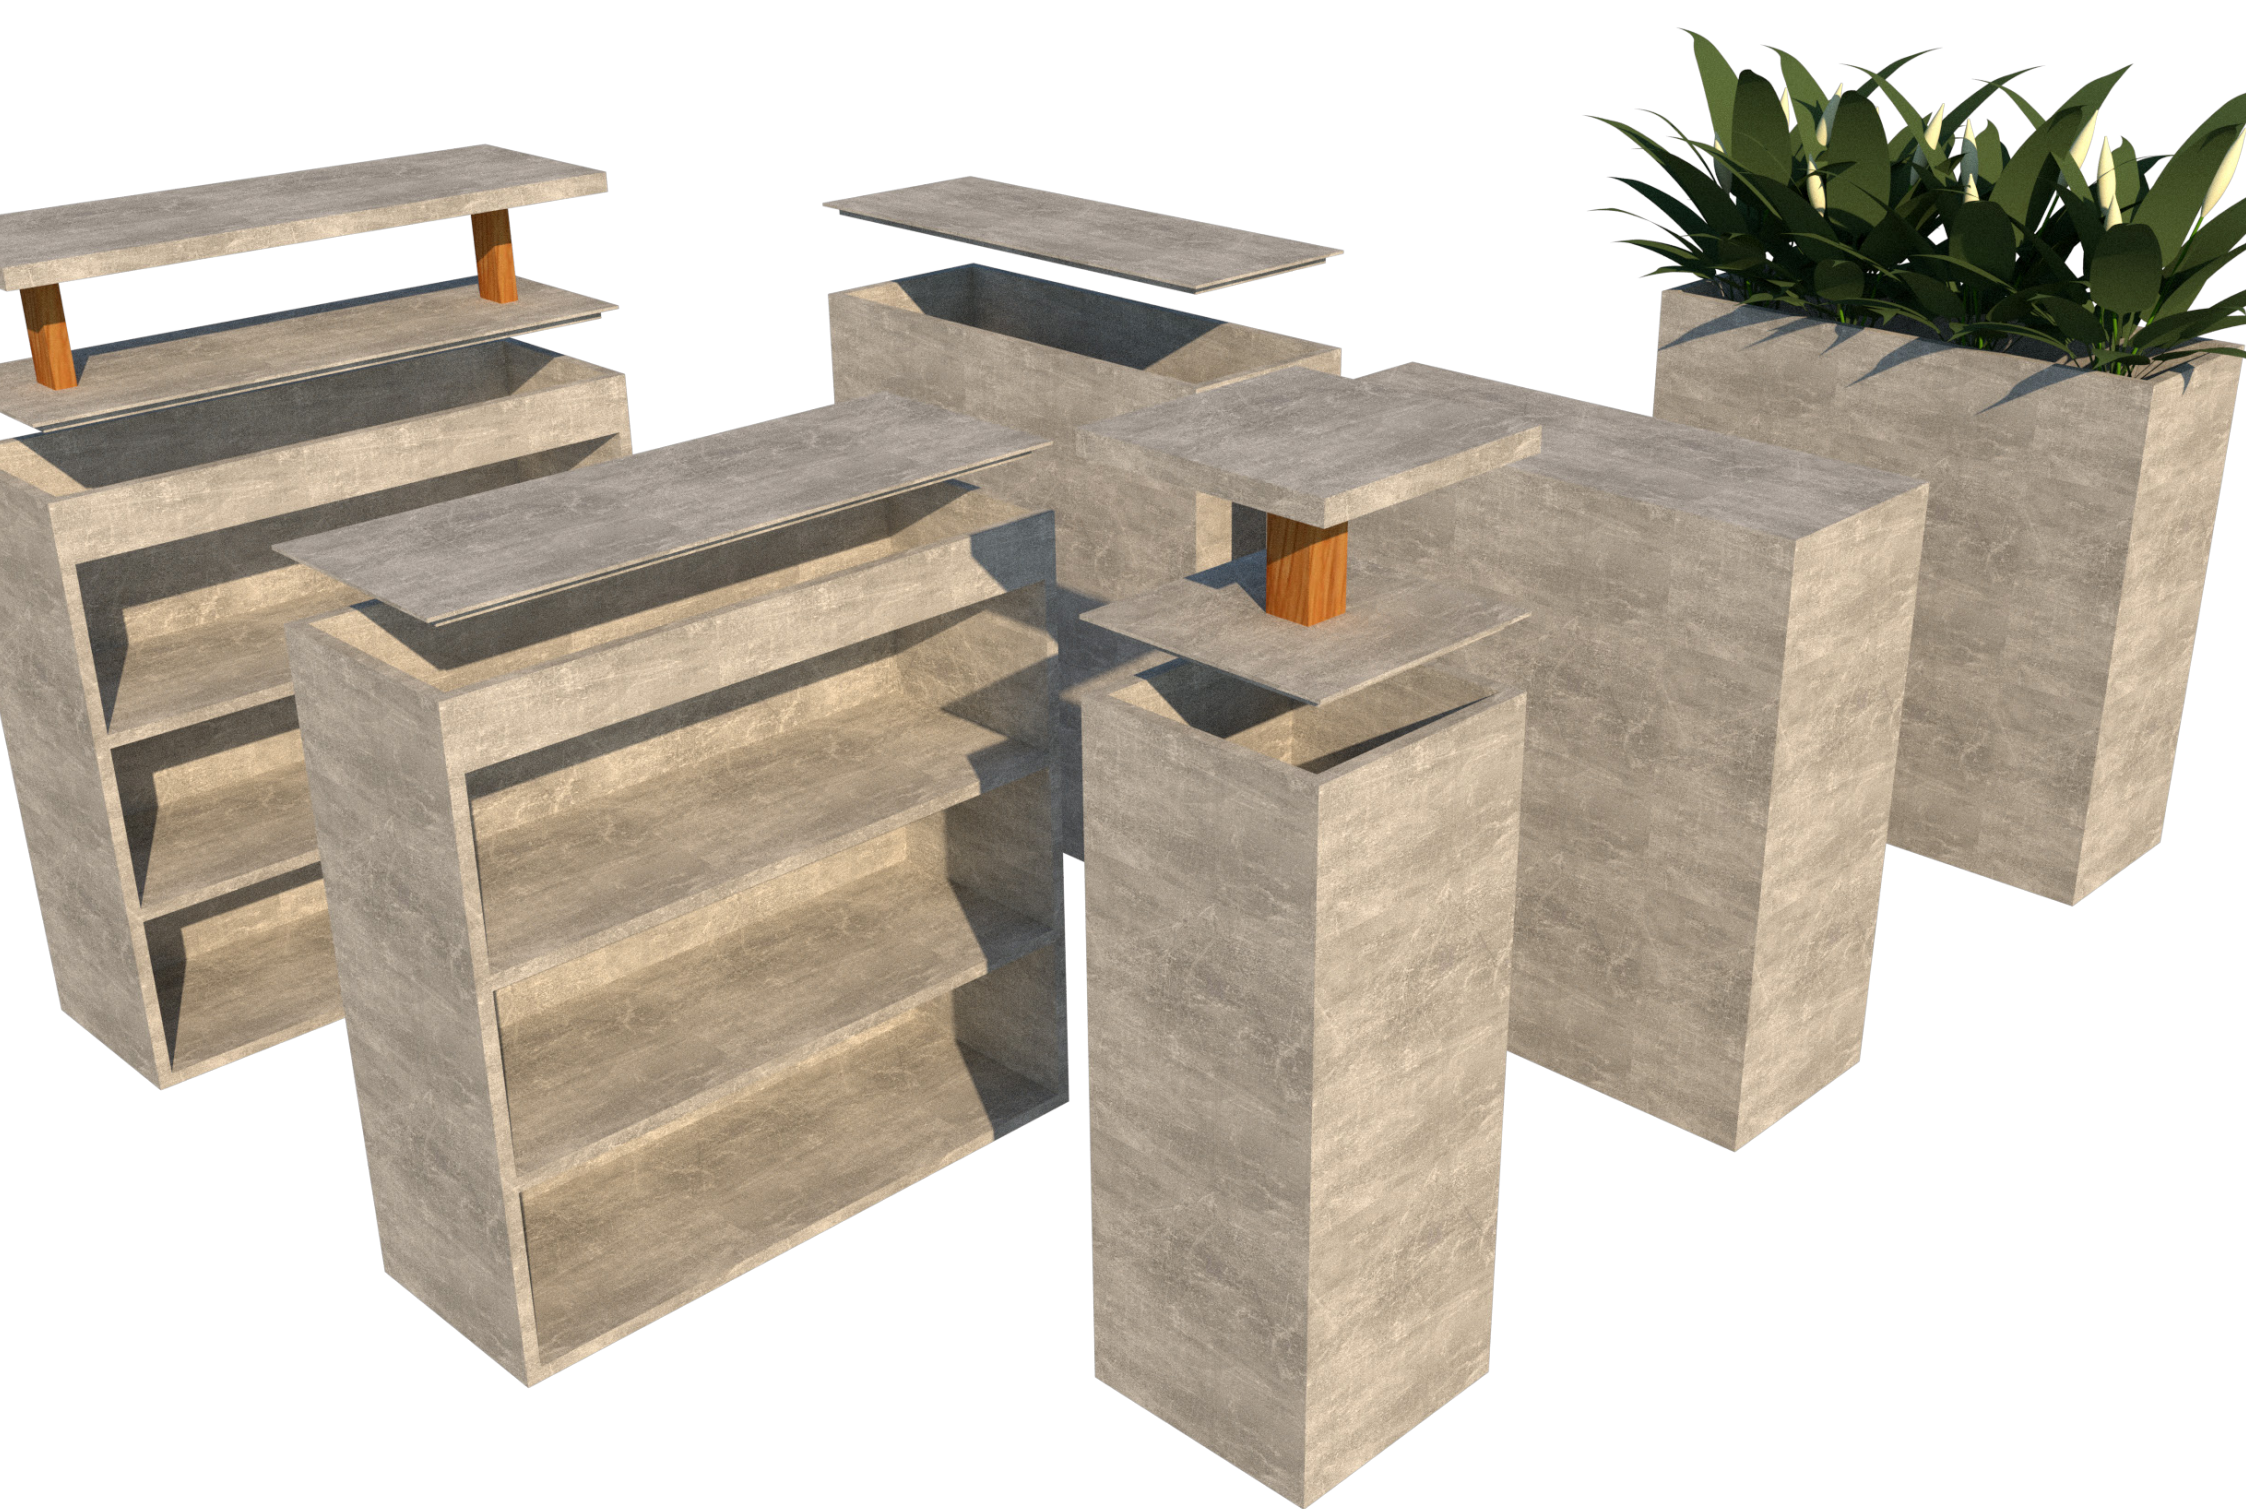

System A

Topplack med glas som placeras på grundmodul.

Topplack med ståbordsto

Art. nr.	Utförande	Mått / mm	Sek
743-3636S	Glastopp svart melamin topplock/glas	340x400x340	2900
743-3636V	Glastopp vit melamin topplock/glas	340x400x340	2900
743-3636G	Grå betong melamin topplock/glas	340x400x340	2900
743-9036S	Glastopp svart melamin topplock/glas	900x400x340	3600
743-9036V	Glastopp vit melamin topplock/glas	900x400x340	3600
743-9036G	Grå betong melamin topplock/glas	900x400x340	3600
744-3636S	Ståbord / Receptionstopp svart / björk	340x300x340	3500
744-3636V	Ståbord / Receptionstopp vit / björk	340x300x340	3500
744-3636G	Stobords / Receptionstopp grå/björk	340x300x340	3500
744-9036S	Ståbord / Receptionstopp svart / björk	900x300x340	4100
744-9036V	Ståbord / Receptionstopp vit / björk	900x300x340	4100
744-9036G	Ståbord / Receptionstopp grå / björk	900x300x340	4100
71	Hjulsats för lådor hjulet bygger 5mm		750
82-095	Plantlåda för konstväxt eller levande lyfts enkelt ur lådan med infällda handtag för att duscha växten	280x280x300	950
82-095-V	Bevattnings insatts till plantlåda För levande växter		450