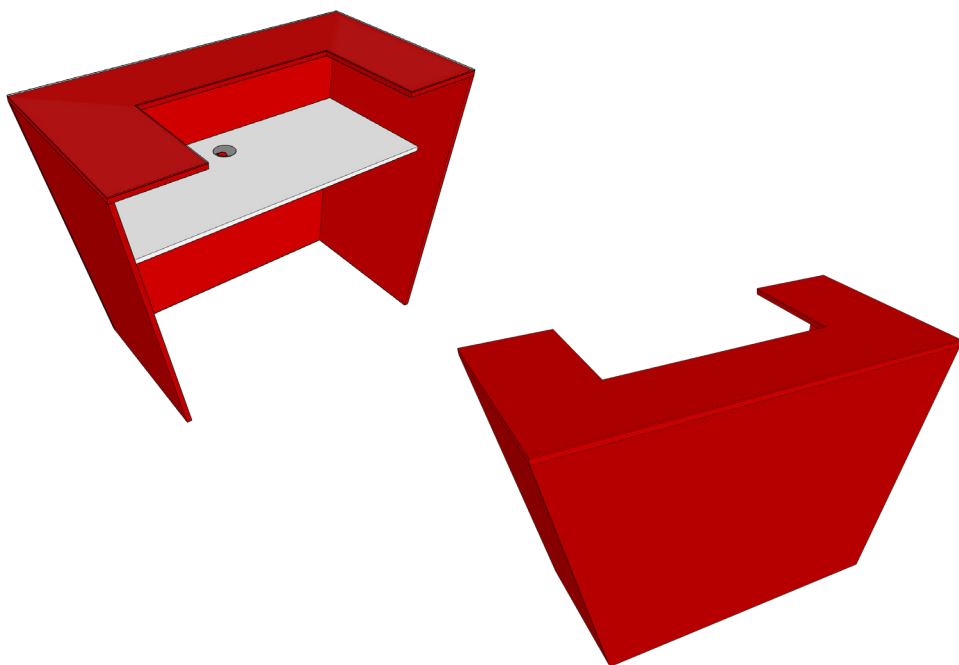

Art. nr.	Utförande	Mått / mm	Sek
972-091	1 sektion front samt toppskiva	940x1100	5 000
972-181	2 sektion front samt toppskiva	1880x1100	10 000
972-281	3 sektion front samt toppskiva	2820x1100	15 000
972-391	4 sektion front samt toppskiva	3760x1100	20 000
972-471	5 sektion front samt toppskiva	4700x1100	25 000
972-991	Hörn sektion front samt toppskiva	940x940x1100	10 000
974	Gavel	200x1070	1 200
979-1685X	Disk med standardmått Levereras färdig monterad på pall, bara att bära in och ställa på plats.	850x1600x1100	27500