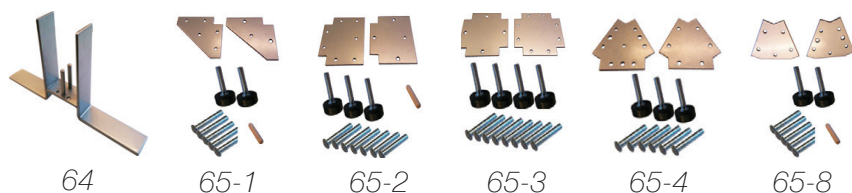

Wall

Båda sidor delade i tre akustikfält som vi klär med tyg, hård skiva nerill.

Glasskärm

Kopplingar till Wall

Art. nr.	Utförande	Mått / mm	Sek
W969-74	Tyg båda sidor	700x1400x73	5950
W969-84	Tyg båda sidor	800x1400x73	6150
W969-94	Tyg båda sidor	900x1400x73	6700
W969-14	Tyg båda sidor	1000x1400x73	6900
W969-114	Tyg båda sidor	1100x1400x73	7200
W969-124	Tyg båda sidor	1200x1400x73	7400
W969-144	Tyg båda sidor	1400x1400x73	8050
W969-164	Tyg båda sidor	1600x1400x73	8400
W969-184	Tyg båda sidor	1800x1400x73	8800
W969-204	Tyg båda sidor	2000x1400x73	9700
W969-214	Tyg båda sidor	2100x1400x73	9900
W969-224	Tyg båda sidor	2200x1400x73	10300
W969G-34	Glas med folierad ram	300x1400x73	3000
W969G-34	Glas med folierad ram	400x1400x73	3500
W969G-54	Glas med folierad ram	500x1400x73	4000
BP1	Original beslagspaket		200
64	Fot		400
65-1	Vinkelkoppling 90° inklusive täcklist		1500
65-2	T-koppling inklusive täcklist		1500
65-3	4-vägskoppling		900
65-4	3-vägskoppling 120°		900
65-8	2-vägskoppling 135° inklusive täcklist		1500