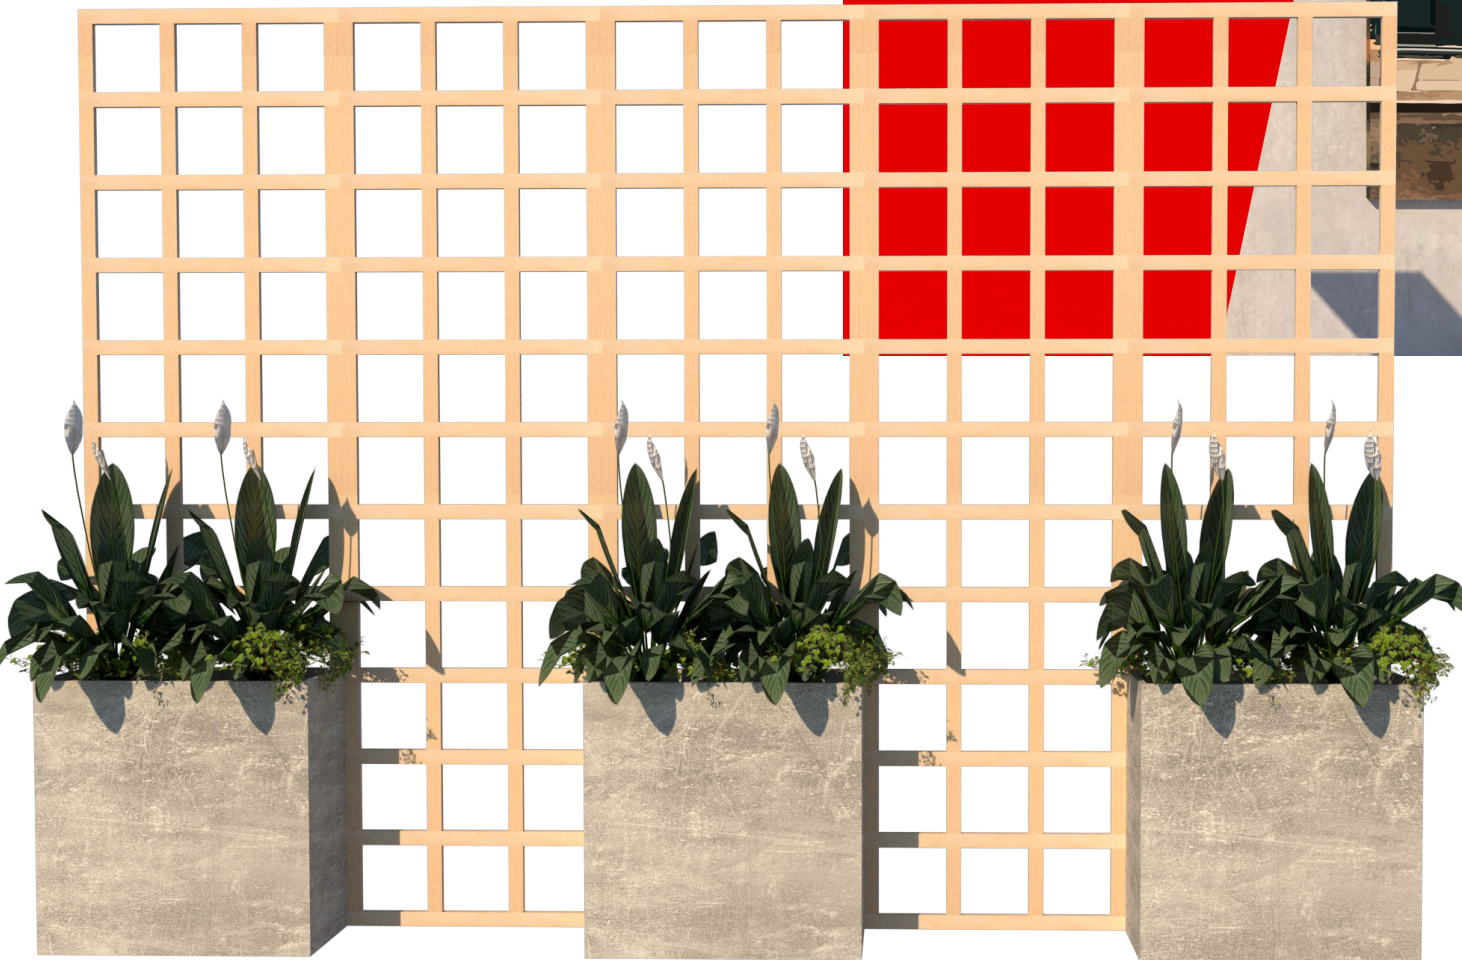

Spalje anpassad till System A grundmodul
900x900x340mm spalje höjd 3050mm

Akustikplattor med anpassat mått och motiv

Akustikplattor med anpassade mått.
Ramar in 2st skrivtavlor

Ljudbox för att få lite lugn och ro.