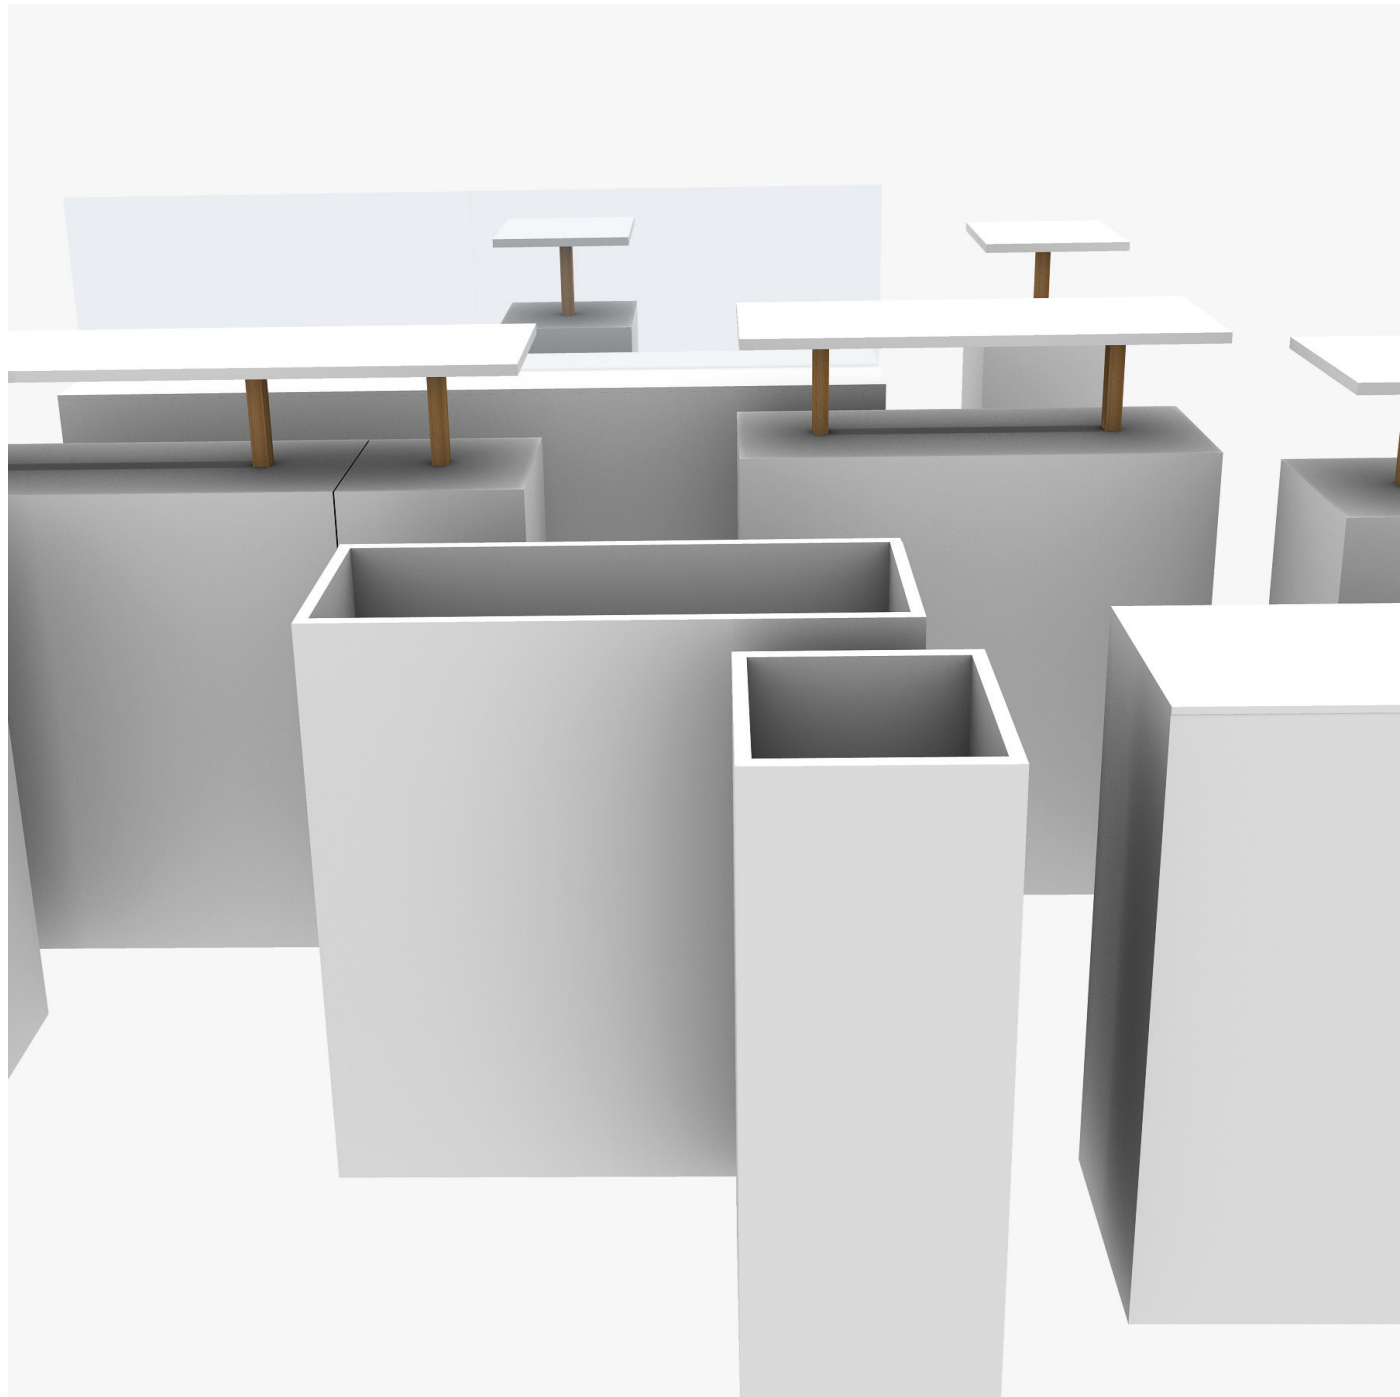

System A

System A är en ny flexibel avskärmning, passar för kontoret, fikahörsnan eller entrén.

Grundmodulen är en lackerad MDF låda med öppen topp i två storlekar, den enkelt kan förses med tillbehör som bara placeras ovanpå grundmodulen utan några verktyg.

Man kan tack vare detta ändra skepnad på varje sektion.

Starta med en öppen låda fyll den med våra växtinsatser, färdig planterade växter i en anpassad modul. Det rymmer tre växtenheter i en stor låda.

Förändra denna eleganta växtenhet genom att byta ut växterna mot en slät topp eller en topp med glas och få då en avlastningsyta eller en enkel avskärmning. Det går sen att komplettera med en modul som gör att du kan använda den som ståbord eller en enkel receptionsdisk.

Varje sektion är väldigt robusta och stadiga.

Standardfärgerna är Vit och Svart, men kan även beställas i egen valfri färg.