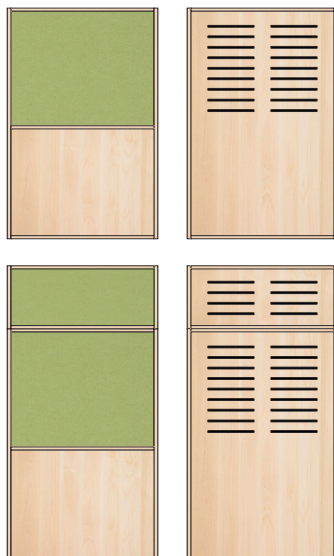

Original

Skiva med urfrästaspår upptill på ena sidan, den andra delad med skiva nertill, akustikplatta med standardtyg upptill