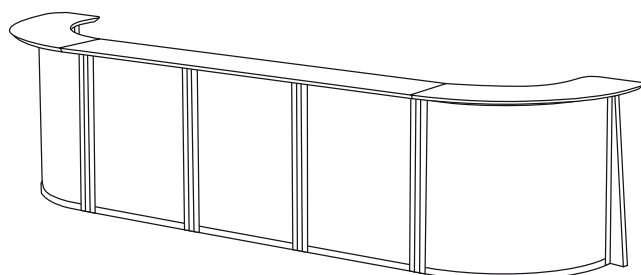

Europa

Receptionsdisk

Design: Team Glimakra

Tjocklek: 40 mm

Ram i björk	Mått	Björkfaner Laminat*	Laminat Aluminium
Rak	179-799 x 760/1100 mm	5 027:-	5 027:-
	800 x 760/1100 mm	4 676:-	5 913:-
	1200 x 760/1100 mm	4 968:-	6 794:-
Sväng	1600 x 760/1100 mm	7 412:-	9 379:-
	r720, 760/1100 mm	8 026:-	9 852:-

Ram i ek	Mått	Ekfaner Laminat*	Laminat Aluminium
Rak	179-799 x 760/1100 mm	5 735:-	5 735:-
	800 x 760/1100 mm	5 384:-	6 594:-
	1200 x 760/1100 mm	5 715:-	7 547:-
Sväng	1600 x 760/1100 mm	8 470:-	10 745:-
	r720, 760/1100 mm	8 773:-	10 605:-

*Standardlaminat: Björk, ek, vit, svart eller grå.

I priset ovan ingår inte kopplingar eller diskskivor (se pris sidan 83).

Kopplingar

	Björk	Ek
Rak koppling / avslutning	555:-	625:-
Kopplingslist, 90° / 60° / 45°	654:-	775:-
3-vägs- eller 4-vägskoppling	782:-	889:-
Diagonalt stöd	767:-	875:-
Rakt stöd	767:-	875:-