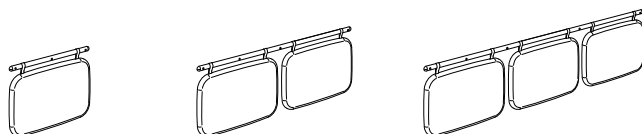

Hilja

Väggabsorbent / Ryggstöd

Design: Kauppi & Kauppi

Tjocklek: 38 mm

	Mått	B	C2	D1 / E2	F1	G	H2	I1
Panel	750 x 480 mm	2 150:-	2 163:-	2 220:-	2 305:-	2 265:-	2 373:-	2 445:-

	Mått	Björk	
Vägglister	750 x 36 mm (1 panel)	5730560	708:-
	1550 x 36 mm (2 paneler)	5730561	1 415:-
	2350 x 36 mm (3 paneler)	5730562	2 121:-

JungleWall

Väggabsorbent

Design: Superlab

Tjocklek: 5 mm

	Mått	Kulör 446	Kulör 447	Kulör 448	Filt, 6-pack inkl. 6 krok
6-pack blad inkl. 6 krok i massiv ask	Banana leaf 320 x 850 mm	57760210446	57760210447	57760210448	2 519:-
	Monstera 420 x 350 mm	57760200446	57760200447	57760200448	2 290:-
	Royal Fern 310 x 710 mm	57760220446	57760220447	57760220448	2 290:-

Monstera

Upphängning

Krok i massiv ask

Art.nr
57700250
Ingår i 6-pack

Kan även monteras som takhängd, se sida 80.