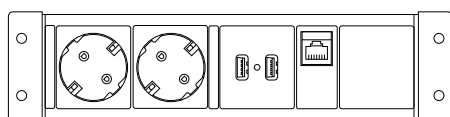

Dual Monitorarm,
gasfjädrad, 2 x 6 kg

Dual Monitorarm,
gasfjädrad, 2 x 9 kg

Tillbehör

Kabelrör / El och nätverk

Kabelrör

	Grå	Vit	Svart	
Kabelgenomföring bord, 80 x 80 mm	400308022	-	-	194:-
Kabelgenomföring bordsskärm, 80 x 80 mm	4003080221	-	-	431:-
LiftPipe, kabeldike, 650 mm	701000301	-	-	651:-
LiftPipe, kabeldike, 1050 mm	701000298	701001298	701002298	878:-
LiftPipe, kabeldike, 1450 mm	701000300	-	-	1 116:-

Kabelgenomföring
bord

Kabelgenomföring
bordsskärm

LiftPipe, kabeldike,
650 mm

LiftPipe, kabeldike,
1050 mm

LiftPipe, kabeldike,
1450 mm

El och nätverk

	Vit	Svart	
Uttagslist 2 el, 1 data, 2 USB-A (integrerad i skärm)	-	195935	1 742:-
Powerdot 1 el, 4 kabelhål	701000405	701000404	311:-
Powerdot 1 el, 1 data, 1 USB-A	701000402	701000400	981:-
Powerdot 1 el, 2 USB-A, 1 kabelhål	701000418	701000417	951:-
Powerdot 1 el, 1 USB-A, 1 USB-C, 2 kabelhål	701000430	701000431	1 116:-
Axessline trådlös laddare	701000451	701000452	1 175:-
Powerdot Compact 1 el, 1 USB-A	701000423	701000422	600:-
Powerdot Compact 1 el, 1 USB-C	701000439	701000438	875:-