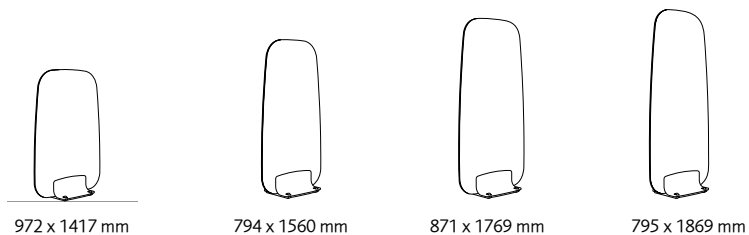

*Tillägg för andra betser än björk, vit eller svart.

Siluett

Golvskärm

Design: Brad Ascalon

Tjocklek: 33 mm

Mått	A / B	C ₁ / D ₁	E ₁ / F ₁	H ₁	I ₂
972 x 1417 mm	6 297:-	6 796:-	7 401:-	7 884:-	8 396:-
794 x 1560 mm	6 247:-	6 777:-	7 420:-	7 933:-	8 477:-
871 x 1769 mm	6 609:-	7 202:-	7 921:-	8 494:-	9 102:-
795 x 1869 mm	6 570:-	7 194:-	7 950:-	8 554:-	9 194:-