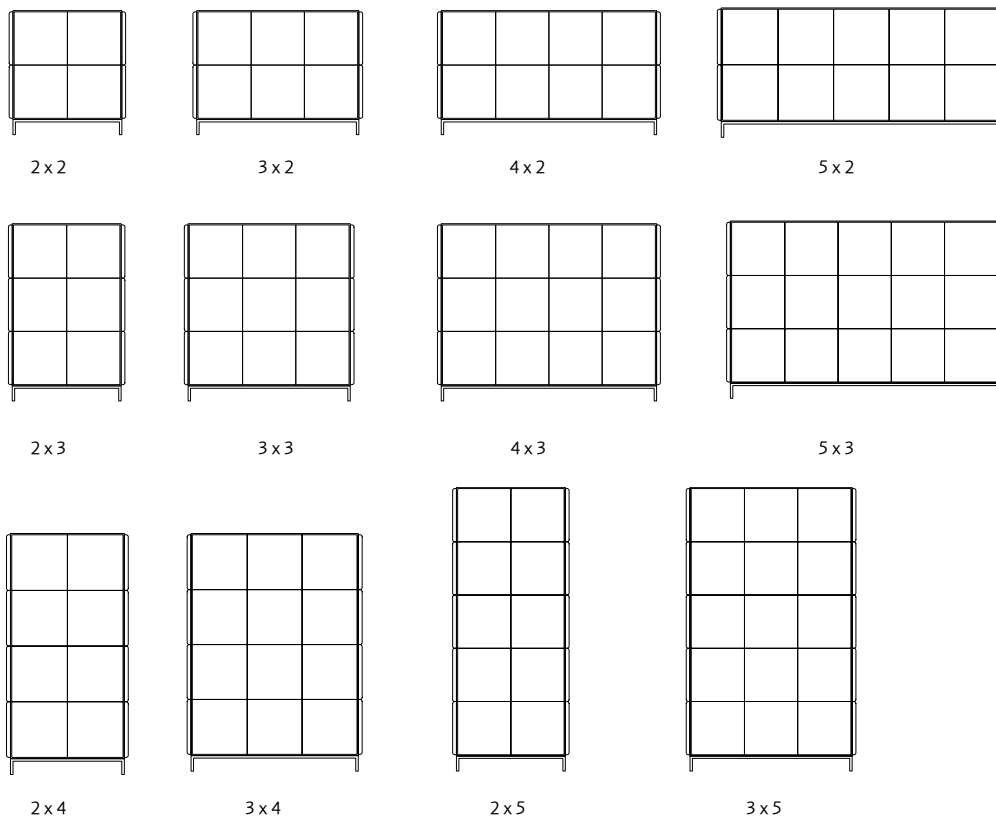

Sabine

Skåpsförvaring

Design: Bertil Harström / Kauppi & Kauppi

Djup: 396 mm

<<Bredd>>

Höjd (inklusive ben)	2 fack 770 mm	3 fack 1122 mm	4 fack 1474 mm	5 fack 1826 mm
2 fack 820 mm	7 112:-	9 882:-	12 650:-	15 416:-
3 fack 1172 mm	10 328:-	14 395:-	18 303:-	22 289:-
4 fack 1524 mm	13 539:-	18 747:-	-	-
5 fack 1876 mm	16 753:-	23 178:-	-	-

Skivmaterial: MDF i vit eller Valchromat i svart eller grå. Filt: Vit, antracit, grå.

Ben och tillbehör

	Vitbetsad Ask	Grå	Vit	Svart	
Stativ 2, lackerad metall (pris per styck)	-	5860202	5860200	5860201	2 749:-
Stativ 3, lackerad metall (pris per styck)	-	5860212	5860210	5860211	2 749:-
Stativ 4, lackerad metall (pris per styck)	-	5860222	5860220	5860221	2 749:-
Stativ 5, lackerad metall (pris per styck)	-	5860232	5860230	5860231	2 749:-
Träben, (pris per 4 stycken)	5861010	-	-	-	839:-
Hjul (pris per 4 stycken)	-	5861013	-	-	1 272:-
Pushdörr	-	5860180	5860182	5860181	387:-