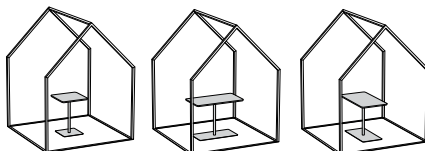

Barn

Open Pods

Design: Kauppi & Kauppi

Tjocklek: 33 mm

Barn 235

	Mått	Art.nr	A	B	C1	D1	E1	F1	H1	I2
Gavel öppen, tak solid	1896 x 2350 x 1830 mm	5772000	34 651:-	38 235:-	37 147:-	43 227:-	40 171:-	49 275:-	54 107:-	59 227:-
Gavel öppen, tak paneler	1896 x 2350 x 1830 mm	5772001	38 556:-	40 796:-	41 364:-	45 164:-	44 766:-	50 456:-	54 684:-	59 164:-
Gavel halvöppen, tak solid	1896 x 2350 x 1863 mm	5772004	37 852:-	42 332:-	40 972:-	48 572:-	44 752:-	56 132:-	62 172:-	68 572:-
Gavel halvöppen, tak paneler	1896 x 2350 x 1863 mm	5772005	41 757:-	44 893:-	45 189:-	50 509:-	49 347:-	57 313:-	62 749:-	68 509:-
Gavel solid, tak solid	1896 x 2350 x 1863 mm	5772002	41 053:-	45 533:-	44 797:-	52 397:-	49 333:-	60 713:-	67 357:-	74 397:-
Gavel solid, tak paneler	1896 x 2350 x 1863 mm	5772003	44 959:-	48 095:-	49 015:-	54 335:-	53 929:-	61 895:-	67 935:-	74 335:-

Tillval

Sofa, 1820 x 450 mm

Art.nr	F1	H1	I2
57720010	8 856:-	9 188:-	9 540:-

Pris gäller för samma tyg och färg på soffan och ryggstöd, andra alternativ offereras.

Coupé Table, askskiva pelarstativ vit, 550 x 550 mm

Art.nr	
57720030	3 485:-

Coupé Table, askskiva pelarstativ vit, 550 x 1000 mm

57720050	4 652:-

Work, askskiva, 1800 x 700 mm

57720070	4 511:-

Matta

	9 253:-

Powerdot Konsol, 1 el, 2 USB-A, vit

701000436	1 178:-

Lampa, Ohm Pendel 100/155, vit

703000320	1 817:-

Tillval

Bets (tillägg per bordsskiva)

625:-

Specialbets* (tillägg per färg och order)

1 795:-

Special Linoleum / Laminat (tillägg per bordsskiva)

1 080:-

*Tillägg för andra betser än vit eller svart.