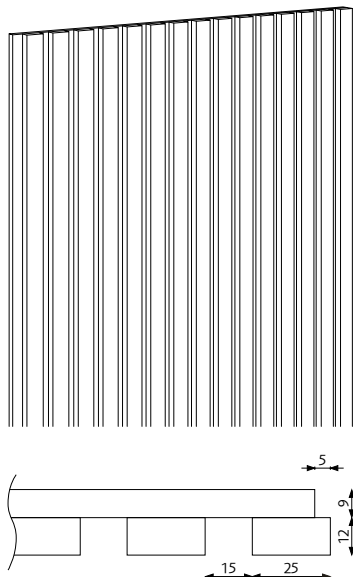

## Ribbpaneler

<b>2400 x 600 mm</b>	<b>Art.nr</b>	<b>1-39 paneler</b>	<b>40-199 paneler</b>	<b>200 + paneler</b>
Diamond Oak, RS black	WR24000040G	2 214:-	2 084:-	1 952:-
Diamond Oak, RS grey	WR24000041G	2 214:-	2 084:-	1 952:-
Diamond Oak, RS White	WR24000045G	2 214:-	2 084:-	1 952:-
Diamond Ash, RS black	WR24000042G	2 214:-	2 084:-	1 952:-
Diamond Ash, RS grey	WR24000043G	2 214:-	2 084:-	1 952:-
Diamond Ash, RS white	WR24000046G	2 214:-	2 084:-	1 952:-
Diamond Walnut, RS black	WR24000044G	2 214:-	2 084:-	1 952:-