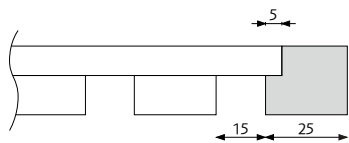

Tillbehör

Avslutningslister