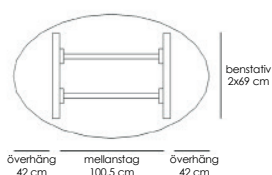

stand by.

Design: Tom Stepp

Stand By är ett konferensbord med ställfötter där valmöjligheterna är många. Underredet i krom eller lack kan kombineras ihop till olika längder. Till det används vit högtrycklaminatskiva eller björk högtrycklaminat som finns i flera olika mått och former för att på så vis passa Er miljö. Stand By kan helt enkelt byggas efter behov. Samtliga benstativ är försedda med ställfötter. Bordets totalhöjd är 72 cm.

Kan kombineras med olika bordsskivor från vårt sortiment, se sid 54-57.

Björklaminat har inför prislista 2022-04-01 modifierats något i kulör. inoff tar inget ansvar för historiska order som inte matchar nya beställningar.

[Lös mer om Stand by på inoff.se/standby](https://inoff.se/standby)

Teknisk information / mått, cm Materialutförande Art.nr Pris

Exempel på kompletta bord, totalhöjd 72 cm.