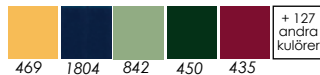

Materialutförande	Art.nr	Pris						
Bok svartbets/krom	54238	3565	-	-	-	-	-	-
Bok vitbets/krom	54239	3565	-	-	-	-	-	-
Bok kundbets/krom	54240	3925	-	-	-	-	-	-
Bok svartbets/lack	54241	3750	-	-	-	-	-	-
Bok vitbets/lack	54242	3750	-	-	-	-	-	-
Bok kundbets/lack	54243	4120	-	-	-	-	-	-

Lack ovan: vit, svart, silver

Klädd sits	Art.nr	Pris	KT/T1	T2	T3	T4	T5
Bok svartbets/krom	54244	-	3895	3955	4010	4055	4110
Bok vitbets/krom	54245	-	3895	3955	4010	4055	4110
Bok kundbets/krom	54246	-	4275	4335	4390	4435	4490
Bok svartbets/lack	54247	-	4075	4140	4190	4235	4295
Bok vitbets/lack	54248	-	4075	4140	4190	4235	4295
Bok kundbets/lack	54249	-	4475	4540	4590	4635	4695

Lack ovan: vit, svart, silver

Hel klädsel	Art.nr	Pris	KT/T1	T2	T3	T4	T5
Helklädd/krom	54250	-	3565	3715	3840	3950	4085
Helklädd/lack	54251	-	3635	3785	3910	4020	4155

Lack ovan: vit, svart, silver

Tillval	Art.nr	Pris					
Lack, stativ - Valfri färg (RAL)	53847	Startkostnad 1950 kr per RAL-kulör. Därefter 75 kr/stol.					
Kopplingsbeslag (fast, bipackas)	53959	375	-	-	-	-	-
Filtassar, per stol (monterade)	54200	40	-	-	-	-	-
Laminat (villkor minimiantal 30 st)	54751	515	-	-	-	-	-

(Se urval nedan)