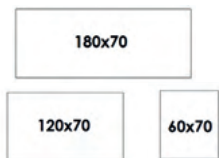

edge.

Högtryckslaminat fasad kant, tjocklek 22 mm mdf, abs-kantlist i matchande kulör.

Björklaminat har inför prislista 2022-04-01 modifierats något i kulör. inoff tar inget ansvar för historiska order som inte matchar nya beställningar.

bordsskivor.

Mått (cm)	Vit	Björk	Ask	Ek	Information
					Se sida 54 för information om räkneexempel.
60x70	1895	2195	2595	2595	*Minimidebitering vid m²-pris: Vit 1995 kr Björk 2365 kr Ask 2695 kr Ek 2695 kr
120x70	3395	4395	4695	4695	
180x70	4595	6995	7995	7995	
Pris per m2 (se viktig information och räkneexempel på sida 54.)					
	3955/m²*	5295/m²*	5995/m²*	5995/m²*	Ej raka sidor: Tillägg på 490 kr per bordsskiva, se info sida 54.
Tillval, ljuddämpande material under ytskikt.					
	890/m²	890/m²	890/m²	890/m²	

Vid en förfrågan om antal överstigande tre bordsskivor i specialmått, vänligan kontakta oss.

desktop. / linoleum.

Belagd med desktop / linoleum. Melamin, 19 mm spånskiva. Rak kant, ABS-kantlist i matchande kulör.