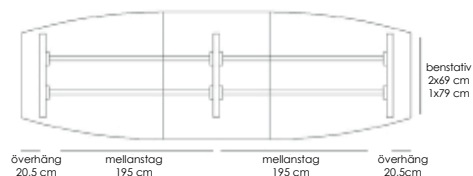

Teknisk information / mått, cm Materialutförande Art.nr Pris

Exempel på kompletta bord, totalhöjd 72 cm.

Komplett ellips 190x100	Vit laminat / svart abs-kantlist / krom	53496	10030
Komplett ellips 190x100	Vit laminat / svart abs-kantlist / lack (Lack ovan: vit, svart, silver)	53497	10030
Komplett ellips 190x100	Björklaminat / björk abs-kantlist / krom	53498	10580
Komplett ellips 190x100	Björklaminat / björk abs-kantlist / lack (Lack ovan: vit, svart, silver)	53499	10580
Komplett 240x120/80	Vit laminat / svart abs-kantlist / krom	53500	10865
Komplett 240x120/80	Vit laminat / svart abs-kantlist / lack (Lack ovan: vit, svart, silver)	53501	10865
Komplett 240x120/80	Björklaminat / björk abs-kantlist / krom	53502	11840
Komplett 240x120/80	Björklaminat / björk abs-kantlist / lack (Lack ovan: vit, svart, silver)	53503	11840
Komplett 320x120/80	Vit laminat / svart abs-kantlist / krom	53508	18370
Komplett 320x120/80	Vit laminat / svart abs-kantlist / lack (Lack ovan: vit, svart, silver)	53509	18370
Komplett 320x120/80	Björklaminat / björk abs-kantlist / krom	53510	19460
Komplett 320x120/80	Björklaminat / björk abs-kantlist / lack (Lack ovan: vit, svart, silver)	53511	19460
Komplett 380x120/80	Vit laminat / svart abs-kantlist / krom	53512	18680
Komplett 380x120/80	Vit laminat / svart abs-kantlist / lack (Lack ovan: vit, svart, silver)	53513	18680
Komplett 380x120/80	Björklaminat / björk abs-kantlist / krom	53514	20460
Komplett 380x120/80	Björklaminat / björk abs-kantlist / lack (Lack ovan: vit, svart, silver)	53515	20460
Komplett 440x120/80	Vit laminat / svart abs-kantlist / krom	53520	22630
Komplett 440x120/80	Vit laminat / svart abs-kantlist / lack (Lack ovan: vit, svart, silver)	53521	22630
Komplett 440x120/80	Björklaminat / björk abs-kantlist / krom	53522	24325
Komplett 440x120/80	Björklaminat / björk abs-kantlist / lack (Lack ovan: vit, svart, silver)	53523	24325