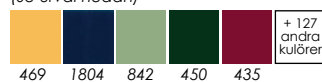

Materialutförande	Art.nr	Pris						
Bok svartbets/krom	53798	2500	-	-	-	-	-	-
Bok vitbets/krom	53799	2500	-	-	-	-	-	-
Bok kundbets/krom	53800	2750	-	-	-	-	-	-
Bok svartbets/lack	53801	2655	-	-	-	-	-	-
Bok vitbets/lack	53802	2655	-	-	-	-	-	-
Bok kundbets/lack	53803	2925	-	-	-	-	-	-

(Lack ovan: vit, svart, silver)

Klädd sits	Art.nr	Pris	KT/T1	T2	T3	T4	T5
Bok svartbets/krom	53804	-	2785	2845	2900	2940	3000
Bok vitbets/krom	53805	-	2785	2845	2900	2940	3000
Bok kundbets/krom	53806	-	3060	3120	3175	3220	3275
Bok svartbets/lack	53807	-	2935	3000	3050	3095	3155
Bok vitbets/lack	53808	-	2935	3000	3050	3095	3155
Bok kundbets/lack	53809	-	3235	3295	3350	3395	3450

(Lack ovan: vit, svart, silver)

Hel klädsel	Art.nr	Pris	KT/T1	T2	T3	T4	T5
Helklädd/krom	53810	-	2555	2705	2835	2940	3080
Helklädd/lack	53811	-	2710	2860	2985	3095	3230

(Lack ovan: vit, svart, silver)

Tillval	Art.nr	Pris					
Lack, stativ - Valfri färg (RAL)	53847	Startkostnad 1950 kr per RAL-kulör. Därefter 75 kr/stol.					
Kopplingsbeslag <i>(fast, bipackas)</i>	53959	375	-	-	-	-	-
Filtassar, per stol <i>(monterade)</i>	54200	40	-	-	-	-	-
Laminat <i>(villkor minimalt 30 st)</i>	54751	515	-	-	-	-	-