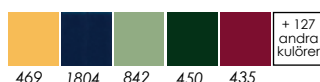

Tygåtgång 2 sitsar: 0,5 lpm
Läderåtgång sits: 0,4 m²

Tygåtgång helklädd: 0,55 lpm
Läderåtgång helklädd: 1,1 m²

Knuff är en lägre barstol i två höjder med sittskal i formpressat trä på ett underrede i kromade eller lackade medar som standard. Sittskalet kan erhållas i svart-, vit- eller kundbetsad bok, med klädd sits eller helklädd.

[Läs mer om Knuff på inoff.se/knuff](http://inoff.se/knuff)

Materialutförande	Art.nr	Pris						

Svartbetsad bok/krom	53237	3560	-	-	-	-	-	-
Vitbetsad bok/krom	53238	3560	-	-	-	-	-	-
Kundbets bok/krom	53461	3910	-	-	-	-	-	-
Svartbetsad bok/lack	53908	3750	-	-	-	-	-	-
Vitbetsad bok/lack	53909	3750	-	-	-	-	-	-
Kundbets bok/lack	53910	4130	-	-	-	-	-	-

(Lack ovan: vit, svart, silver)

Klädd sits	Pris	KT/T1	T2	T3	T4	T5

Svartbetsad bok/krom	53239	-	3860	3925	3975	4020	4080
Vitbetsad bok/krom	53240	-	3860	3925	3975	4020	4080
Kundbets bok/krom	53462	-	4170	4235	4285	4330	4390
Svartbetsad bok/lack	53911	-	4060	4120	4175	4220	4275
Vitbetsad bok/lack	53912	-	4060	4120	4175	4220	4275
Kundbets bok/lack	53913	-	4465	4530	4580	4625	4685

(Lack ovan: vit, svart, silver)

Hel klädsel	Pris	KT/T1	T2	T3	T4	T5

Helklädd/krom	52397	-	3725	3885	4025	4140	4290
Helklädd/lack	53914	-	3945	4105	4240	4360	4510

(Lack ovan: vit, svart, silver)

Tillval	Pris

Lack, stativ - Valfri färg (RAL)	54292	Startkostnad 1950 kr per RAL-kulör. Därefter 75 kr/stol.
Filtassar, per stol (monterade)	54200	40
Laminat (Villkor minimiantal 30 st)	59497	505