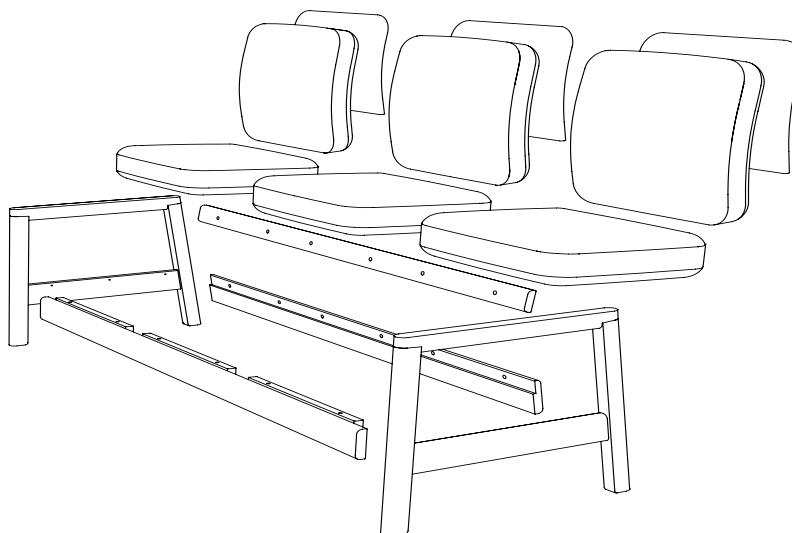

(komplett en enhet)

Stativ 2-sits soffa

Björk klarlack	59437 + 59445	3795
Björk vitbets	59438 + 59446	3795
Björk kundbets	59440 + 59448	4295

(komplett en enhet)

Stativ 3-sits soffa

Björk klarlack	59437 + 59449	4395
Björk vitbets	59438 + 59450	4395
Björk kundbets	59440 + 59452	4995

(komplett en enhet)

2. Sitt-/ryggmoduler

Sittmodul	59453	-	1395	1560	1700	1815	1970
Ryggmodul	59454	-	1395	1630	1830	2000	2220
Bakstycke	59455	-	1035	1160	1270	1360	1480

Tillval	Pris	KT/T1	T2	T3	T4	T5

Armstödsydd, per par (Tygätgång 3,6 lpm/par)	59456	-	1995	2885	3650	4295	5125
Extra klädsel till sittdyna	59457	-	895	1060	1200	1315	1470
Urinröv till sittdyna	59459	895	-	-	-	-	-
Urinröv till rygg	59460	895	-	-	-	-	-
Extra lack (för desinfektionsmedel)	59461	995	-	-	-	-	-
(Måste anges vid order)							
Filtassar (bipackas)	59462	40	-	-	-	-	-
Delad klädsel (tillägg på KT/T1-pris ovan)		+5%	-	-	-	-	-

Bredd (fåtölj):	72 cm
Bredd (2-sits soffa):	136 cm
Bredd (3-sits soffa):	204 cm
Djup:	80 cm
Sitt höjd:	46 cm
Sitt djup:	53 cm
Total höjd:	81 cm

Volym fåtölj:	0,52 m3
Vikt fåtölj:	21 kg
Volym 2-sits soffa:	0,95 m3
Vikt 2-sits soffa:	35 kg
Volym 3-sits soffa:	1,4 m3
Vikt 3-sits soffa:	47,5 kg

Tygätgång fåtölj:	2,12 lpm
Delad klädsel fåtölj:	
Ryggdyna:	0,95 lpm
Sits:	0,66 lpm
Ryggpanel:	0,51 lpm

Tygätgång 2-sits:	4,24 lpm
Delad klädsel:	
Ryggdyna:	1,9 lpm
Sits:	1,32 lpm
Ryggpanel:	1,02 lpm

Tygätgång 3-sits:	6,36 lpm
Delad klädsel:	
Ryggdyna:	2,85 lpm
Sits:	1,98 lpm
Ryggpanel:	1,53 lpm

soffor / fåtöljer.

inoff.