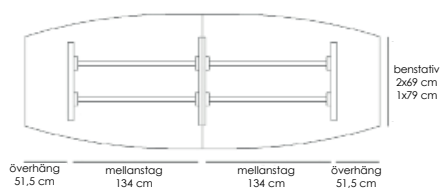

Teknisk information / mått, cm Materialutförande Art.nr Pris

Exempel på kompletta bord, totalhöjd 72 cm.

Komplett ellips 190x100	Vit laminat / svart abs-kantlist / krom	53496	10030
Komplett ellips 190x100	Vit laminat / svart abs-kantlist / lack (Lack ovan: vit, svart, silver)	53497	10030
Komplett ellips 190x100	Björklaminat / björk abs-kantlist / krom	53498	10580
Komplett ellips 190x100	Björklaminat / björk abs-kantlist / lack (Lack ovan: vit, svart, silver)	53499	10580
Komplett 240x120/80	Vit laminat / svart abs-kantlist / krom	53500	10865
Komplett 240x120/80	Vit laminat / svart abs-kantlist / lack (Lack ovan: vit, svart, silver)	53501	10865
Komplett 240x120/80	Björklaminat / björk abs-kantlist / krom	53502	11840
Komplett 240x120/80	Björklaminat / björk abs-kantlist / lack (Lack ovan: vit, svart, silver)	53503	11840
Komplett 320x120/80	Vit laminat / svart abs-kantlist / krom	53508	18370
Komplett 320x120/80	Vit laminat / svart abs-kantlist / lack (Lack ovan: vit, svart, silver)	53509	18370
Komplett 320x120/80	Björklaminat / björk abs-kantlist / krom	53510	19460
Komplett 320x120/80	Björklaminat / björk abs-kantlist / lack (Lack ovan: vit, svart, silver)	53511	19460
Komplett 380x120/80	Vit laminat / svart abs-kantlist / krom	53512	18680
Komplett 380x120/80	Vit laminat / svart abs-kantlist / lack (Lack ovan: vit, svart, silver)	53513	18680
Komplett 380x120/80	Björklaminat / björk abs-kantlist / krom	53514	20460
Komplett 380x120/80	Björklaminat / björk abs-kantlist / lack (Lack ovan: vit, svart, silver)	53515	20460
Komplett 440x120/80	Vit laminat / svart abs-kantlist / krom	53520	22630
Komplett 440x120/80	Vit laminat / svart abs-kantlist / lack (Lack ovan: vit, svart, silver)	53521	22630
Komplett 440x120/80	Björklaminat / björk abs-kantlist / krom	53522	24325
Komplett 440x120/80	Björklaminat / björk abs-kantlist / lack (Lack ovan: vit, svart, silver)	53523	24325