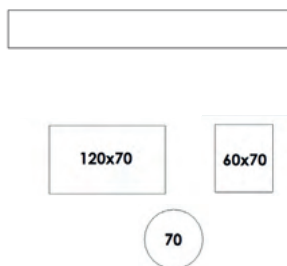

Mått (cm)	Klarlack	Kundbets	Förslag kundbets:	Information
60x70 120x70 180x70	offert** offert** offert**	offert** offert** offert**		Se sida 54 för information om räkneexempel.
diam 70	offert**	offert**		** Pga omvärldsläget och de variationer i pris och leveranstid som det innebär för bordsskivor i massiv ek väljer vi att tills vidare offerera detta från projekt till projekt.
Pris per m2			Vitbets	
	offert**	offert**		
			Svartbets	

profile.

Massiv fingerskarvad ek fasad kant, tjocklek 20 mm. Önskas tjocklek 30 eller 40 mm kontakta oss för offert.