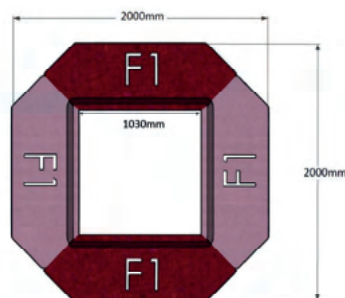

39 720:- brutto