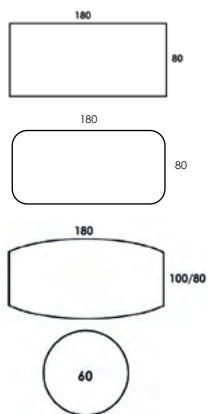

Steg 1 m² (L x B x pris/m²)	Steg 2 Tillägg vid ej raka kanter	Steg 3 Framräknat bruttopris (ej beaktat minimidebitering)	Steg 4 Ev minimidebitering	Steg 5 Bruttopris
$1,8 \times 0,8 \times 1295 = 1865$	0	1865	1195	1865
$1,8 \times 0,8 \times 1295 = 1865$	490	2355	1195	2355
$1,8 \times 1 \times 1295 = 2331$	490	2821	1195	2821
$0,6 \times 0,6 \times 1295 = 466$	490	956	1195	1195

Tillägg vid ej raka kanter

Tillägg på 490 kr per bordsskiva vid beställning av bordsskivor med ej raka sidor, dvs alla skivor som ej är kvadratiska eller rektangulära.

Minimidebitering

Minsta kostnad som debiteras per bordsskiva. Se respektive kostnad per bordsskivematerial och profil.