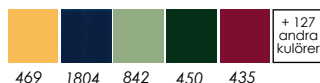

Materialutförande	Art.nr	Pris						

Bok svartbets/krom	53812	4680	-	-	-	-	-	-
Bok vitbets/krom	53813	4680	-	-	-	-	-	-
Bok kundbets/krom	53814	5140	-	-	-	-	-	-
Bok svartbets/lack	53815	4680	-	-	-	-	-	-
Bok vitbets/lack	53816	4680	-	-	-	-	-	-
Bok kundbets/lack	53817	5140	-	-	-	-	-	-

(Lack ovan: vit, svart, silver)

Klädd sits	Pris	KT/T1	T2	T3	T4	T5

Bok svartbets/krom	53818	-	5005	5065	5120	5165	5225
Bok vitbets/krom	53819	-	5005	5065	5120	5165	5225
Bok kundbets/krom	53820	-	5510	5570	5625	5670	5730
Bok svartbets/lack	53821	-	5005	5065	5120	5165	5225
Bok vitbets/lack	53822	-	5005	5065	5120	5165	5225
Bok kundbets/lack	53823	-	5510	5570	5625	5670	5730

(Lack ovan: vit, svart, silver)

Hel klädsel	Pris	KT/T1	T2	T3	T4	T5

Helklädd/krom	53824	-	4685	4835	4960	5070	5210
Helklädd/lack	53825	-	4685	4835	4960	5070	5210

(Lack ovan: vit, svart, silver)

Tillval	Pris

Lack, stativ - Valfri färg (RAL)	53847	Startkostnad 1950 kr per RAL-kulör. Därefter 75 kr per stol.
Armstöd per stol	54198	1270 - - - - -
Filtassar, per stol (monterade)	54200	40 - - - - -
Laminat (villkor minimiantal 30 st)	54751	515 - - - - -

(Se urval nedan)