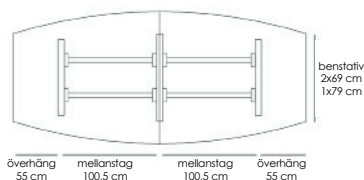

stand by.

Design: Tom Stepp

Stand By är ett konferensbord med ställfötter där valmöjligheterna är många. Underredet i krom eller lack kan kombineras ihop till olika längder. Till det används vit högtrycklaminatskiva eller björk högtrycklaminat som finns i flera olika mått och former för att på så vis passa Er miljö. Stand By kan helt enkelt byggas efter behov. Samtliga benstativ är försedda med ställfötter. Bordets totalhöjd är 72 cm.

Kan kombineras med olika bordsskivor från vårt sortiment, se sid 54-57.

Björklaminat har inför prislista 2022-04-01 modifierats något i kulör. inoff tar inget ansvar för historiska order som inte matchar nya beställningar.

[Lös mer om Stand by på inoff.se/standby](https://inoff.se/standby)

Teknisk information / mått, cm Materialutförande Art.nr Pris

Exempel på kompletta bord, totalhöjd 72 cm.