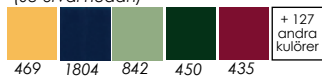

Materialutförande	Art.nr	Pris						
Bok svartbets/krom	53841	3215	-	-	-	-	-	-
Bok vitbets/krom	53842	3215	-	-	-	-	-	-
Bok kundbets/krom	53843	3535	-	-	-	-	-	-
Bok svartbets/lack	53844	3390	-	-	-	-	-	-
Bok vitbets/lack	54440	3390	-	-	-	-	-	-
Bok kundbets/lack	59019	3725	-	-	-	-	-	-

(Lack ovan: vit, svart, silver)

Klädd sits	Art.nr	Pris	KT/T1	T2	T3	T4	T5
Bok svartbets/krom	54252	-	3500	3565	3615	3660	3720
Bok vitbets/krom	54253	-	3500	3565	3615	3660	3720
Bok kundbets/krom	54254	-	3850	3915	3965	4010	4070
Bok svartbets/lack	54255	-	3675	3740	3790	3835	3895
Bok vitbets/lack	54256	-	3675	3740	3790	3835	3895
Bok kundbets/lack	54257	-	4045	4110	4160	4205	4265

(Lack ovan: vit, svart, silver)

Hel kläddesl	Art.nr	Pris	KT/T1	T2	T3	T4	T5
Helklädd/krom	53688	-	3300	3450	3575	3685	3820
Helklädd/lack	53854	-	3470	3615	3745	3850	3990

(Lack ovan: vit, svart, silver)

Tillval	Art.nr	Pris
Lack, stativ - Valfri färg (RAL)	53847	Startkostnad 1950 kr per RAL-kulör. Därefter 75 kr/stol.
Kopplingsbeslag (fast, bipackas)	53959	375
Filtassar, per stol (monterade)	54200	40
Laminat (villkor minimiantal 30 st)	54751	515

(Se urval nedan)