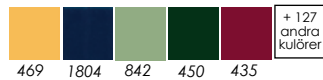

Tillval	Pris

Lack, stativ - Valfri färg (RAL)	53847	Startkostnad 1950 kr per RAL-kulör. Därefter 75 kr/stol.
Kopplingsbeslag (fast, bipackas)	53959	375 - - - - -
Filtassar, per stol (monterade)	54200	40 - - - - -
Laminat (villkor minimiantal 30 st)	54751	515 - - - - -

(Se urval nedan)