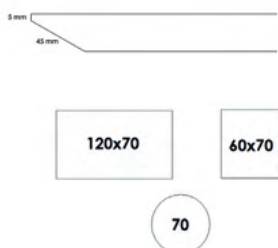

Mått (cm)	Klarlack	Kundbets	Förslag kundbets:	Information
60x70 120x70 180x70	offert** offert** offert**	offert** offert** offert**		Se sida 54 för information om räkneexempel.
diam 70	offert**	offert**		** Pga omvärldsläget och de variationer i pris och leveranstid som det innebär för bordsskivor i massiv ek väljer vi att tills vidare offerera detta från projekt till projekt.
Pris per m2			Vitbets	
	offert**	offert**		
			Svartbets	

inoff.