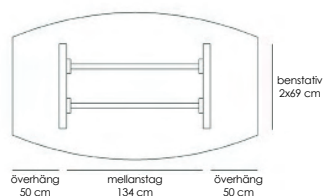

stand by.

Design: Tom Stepp

Stand By är ett konferensbord med ställfötter där valmöjligheterna är många. Underredet i krom eller lack kan kombineras ihop till olika längder. Till det används vit högtrycklaminatskiva eller björk högtrycklaminat som finns i flera olika mått och former för att på så vis passa Er miljö. Stand By kan helt enkelt byggas efter behov. Samtliga benstativ är försedda med ställfötter. Bordets totalhöjd är 72 cm.

Kan kombineras med olika bordsskivor från vårt sortiment, se sid 54-57.

Björklaminat har inför prislista 2022-04-01 modifierats något i kulör. inoff tar inget ansvar för historiska order som inte matchar nya beställningar.

[Lös mer om Stand by på inoff.se/standby](https://inoff.se/standby)

Teknisk information / mått, cm Materialutförande Art.nr Pris

Exempel på kompletta bord, totalhöjd 72 cm.