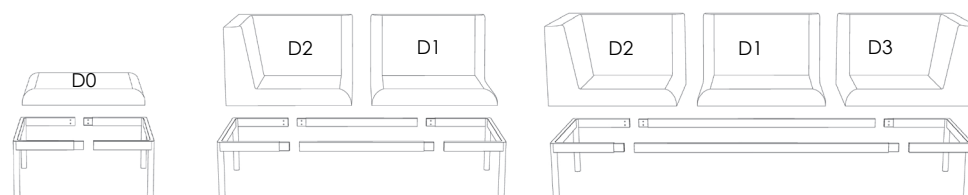

day.

Design: ODDA design studio

new

Day är en flexibel modulserie med nozagsits och kallskum som enkelt byggs ihop och som i efterhand kan ändra uttryck. Stativet, som lackas, byggs på benpar, som kombineras med stag i två olika längder om man önskar en tvåsits eller tresits. Till stativet väljer man sedan sittdelar, antingen sittmodul, sitt- och ryggmodul eller modul med armstöd/ hörnmodul. Det finns två höjder på ryggarna. Sittdelarna kläs, och delad klädsel är möjlig. Placeringen av sittdelarna kan ändras i efterhand och om man önskar en bordsskiva på någon del är det möjligt, se bord Day. I serien finns även förvaringsmodul som är lika flexibel som övriga moduler i serien, samt även skiljevägg i plywood, vars utseende kan varieras enligt önskemål.

[Läs mer om Day på inoff.se/day](http://inoff.se/day)

new

new

Bredd: 62 cm
Djup: 44 cm
Sitt höjd: 49 cm
Sitt djup: 80/120 cm
Total höjd: 20/22 cm

Tygåtgång
Sittmodul (D0): 0,9 lpm
Sitt-/ryggmodul (D1): 1,6 lpm
Hörnmodul (D2, D3): 2 lpm
Sitt-/ryggmodul (D6): 1,7 lpm
Sitt-/ryggmodul (D1+D9): 1,6 lpm
Hörnmodul (D7, D8): 2,6 lpm
Armstöd: 0,4 lpm/2 st

Läderåtgång
Sittmodul (D0): 1,4 m²
Sitt-/ryggmodul (D1): 2,2 m²
Hörnmodul (D2, D3): 2,9 m²
Sittmodul hög (D6): 2,9 m²
Sitt-/ryggmodul (D1+D9): 2,2 m²
Hörnmodul hög (D7, D8): 4,45 m²
Armstöd: 0,45 m²

Delad klädsel
Sitt-/ryggmodul (D1): 0,8 lpm / 1 lpm
1,2 m² / 1,4 m²
Hörnmodul (D2, D3): 0,7 lpm / 1,55 lpm
1 m² / 2,2 m²

Sitt-/ryggmodul hel rygg (D6)
Rygg halv mittdel: 0,97 lpm
Rygg halv ovandel: 0,8 lpm
Sitt: 0,95 lpm
(kontakta inoff vid delad klädsel i läder)

Hörnmodul, hög rygg (D7 / D8)
Rygg halv mittdel: 1,95 lpm
Rygg halv ovandel: 0,8 lpm
Sitt: 0,95 lpm
(kontakta inoff vid delad klädsel i läder)

Förvaringsmodul (D5)
Insida: 45,5 x 45,5 cm
Insida djup: 18 cm
Insats, kryss: 22 x 22 cm