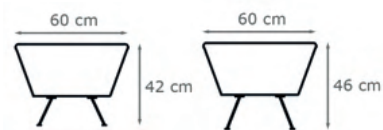

support.

Design: Tom Stepp

Support är en svenskproducerad serie som består av soffor och pallar som kläs i valfritt tyg, konstläder eller läder. Benen finns såväl i metall som trä och är alltid försedda med ställfötter och kan fås i två höjder, 42 eller 46 cm. Support har nozagbotten och är stoppad med kallskum.

Bordet Flex är anpassat för våra modulära soffserier, Play, Support och Flipper. Se sid 40.

[Läs mer om Support på inoff.se/support](http://inoff.se/support)

Materialutförande	Art.nr	Pris	KT/T1	T2	T3	T4	T5
Rak Pall 60, krom Längd: 60 cm Tygåtgång: 1,3 lpm Läderåtgång: 1,55 m²	51873	-	4135	4460	4735	4970	5270
Rak Pall 120, krom Längd: 120 cm Tygåtgång: 1,9 lpm Läderåtgång: 2,6 m²	51833	-	6350	6820	7225	7565	8005
Rak Pall 180, krom Längd: 180 cm Tygåtgång: 2,6 lpm Läderåtgång: 3,2 m²	51834	-	8595	9235	9790	10255	10855
Rund pall 90, krom Diameter: 90 cm Tygåtgång: 1,7 lpm Läderåtgång: 2 m²	52304	-	7565	7985	8345	8650	9045
Pall svängd 230, krom Diagonalmått: 230 cm Tygåtgång: 3 lpm Läderåtgång: 3,95 m²	52306	-	16150	16890	17530	18065	18760

Bredd: Se resp. produkt
Djup: 60 cm
Sitt höjd: 42 (46) cm
Sitt djup: 60 cm
Total höjd: 42 (46) cm

Tygåtgång: Se resp. produkt

Tillval	Pris							
Tillval valfri färg (RAL), per 1 st ben	54752	230	-	-	-	-	-	-
Kopplingsbeslag, per styck <i>(Rekommenderas 2st per koppling)</i>	53039	260	-	-	-	-	-	-
Bultning <i>(istället för kopplingsbeslag)</i>	54865	335	-	-	-	-	-	-
Powerdot Konsol Mini, Dubbel <i>(Ange även 9355005009 eller 9355005101, se sida 92)</i>	9001000209K	1490	-	-	-	-	-	-
Powerdot Konsol Mini, Enkel <i>(Ange även 9355005009 eller 9355005101, se sida 92)</i>	9001000109K	1390	-	-	-	-	-	-
Tillval trästativ (klarlackad ask, per 1 st ben)	54734	470	-	-	-	-	-	-
Tillval trästativ (kudbets NCS, per 1 st ben)	54735	650	-	-	-	-	-	-
Delad klädsel <i>(tillägg på KT/T1-pris ovan)</i>		+5%	-	-	-	-	-	-