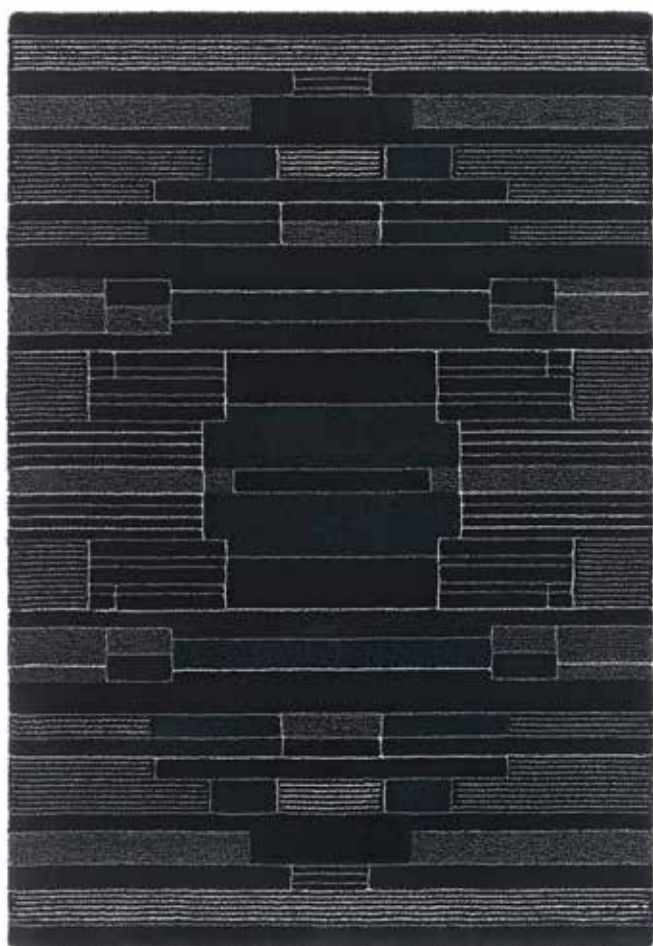

## HANDTUFTADE MATTOR

*Tuftning öppnar upp för flera möjligheter när det kommer till mönster och form. På Kasthall har vi skapat tuftade mattor sedan 1972. Denna produktionsmetod ger många konstnärliga möjligheter för detaljerade mönster, individuella stilar och visuella effekter. Precis som våra vävare, måste tuftare behärska hantverket på en mycket hög nivå genom hela den kreativa processen. Vi erbjuder en stor kollektion av handtuftade mattor, gjorda i högkvalitativ ull och lin och i flera banbrytande formgivningar. Luggen på mattorna skiljer sig både gällande höjd och densitet, allt från hög lugg till bouclémattor.*