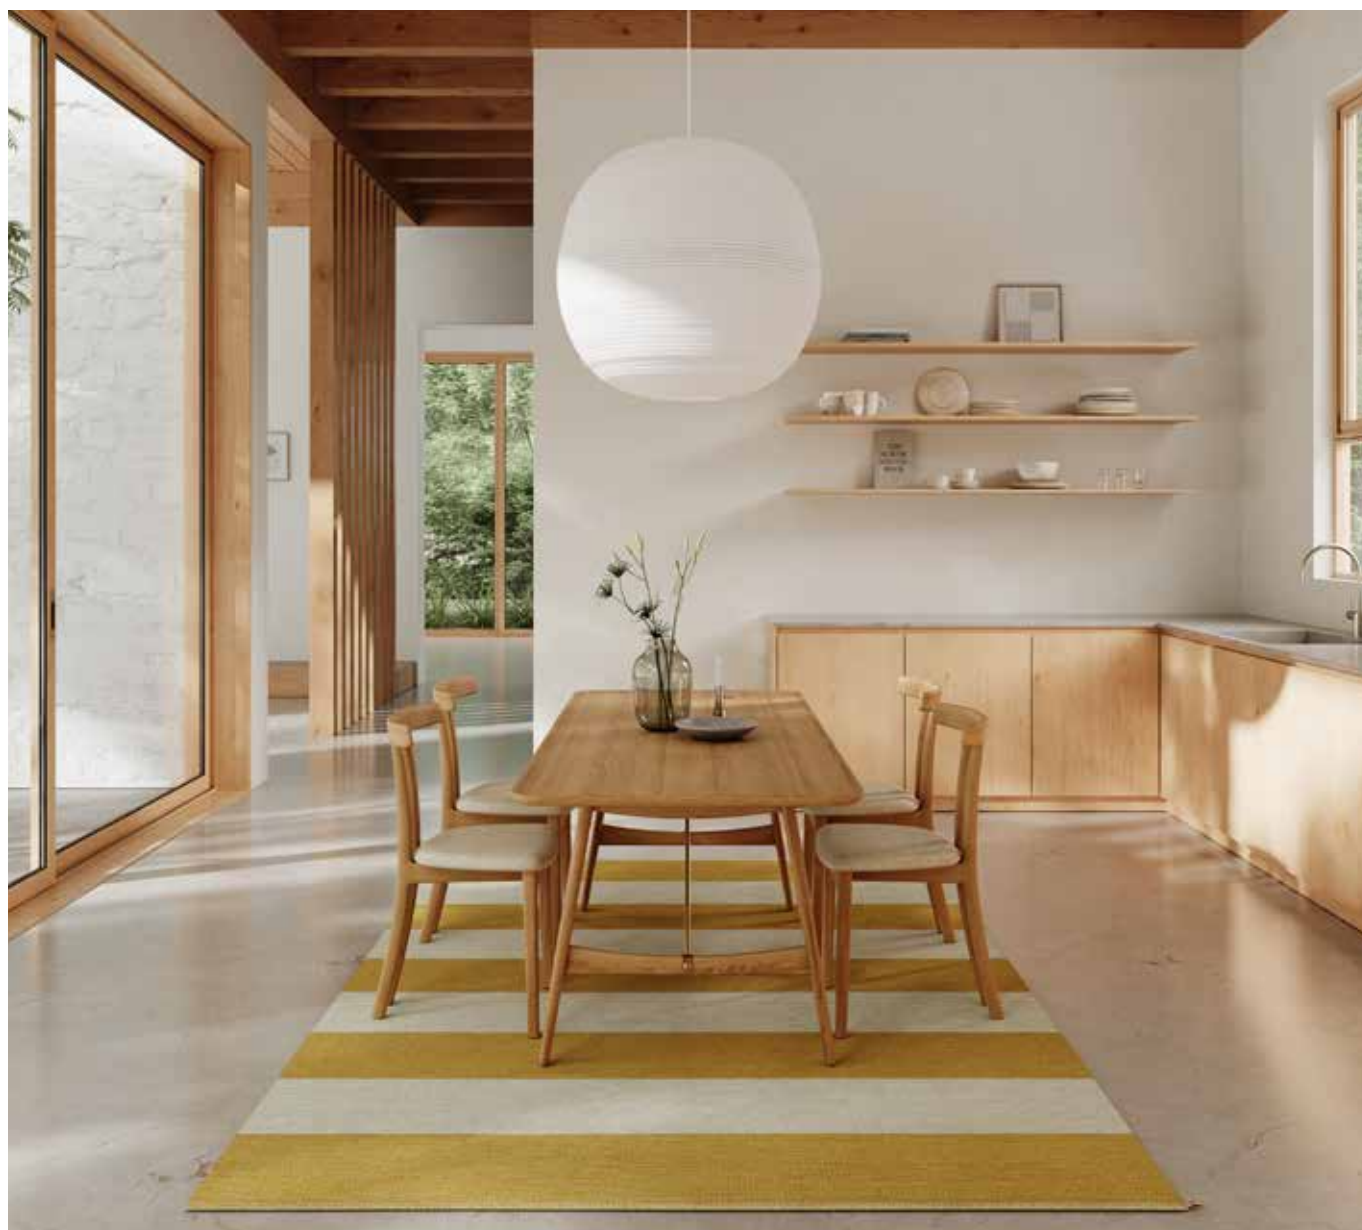

WIDE STRIPE ICON *Design Gunilla Lagerhem Ullberg & Kasthall Design Studio*

PRIS SEK	EX MOMS	INKL MOMS
Standardbredd	4 979:-/m²	6 224:-/m²
Specialbredd	5 477:-/m²	6 846:-/m²
Prov 15x15 cm	119:-	149:-
Prov 30x30 cm	356:-	446:-

Standardbredder: 70, 85, 135, 160, 195, 240, 290, 340, 390, 450, 500, 550 och 600 cm

Kostnad för backing: 410:-/m² (513:-/m² inkl. moms).

Kostnad för mattunderlägg: 194:-/m² (243:-/m² inkl. moms).

MATERIAL: Vävd matta i ren ull

BRA ATT VETA: Beroende på naturmaterialet och de olika hantverksprocesserna som mattan genomgår kan måttavvikelser på upp till 5% förekomma, ange därför max- eller minimimått vid beställning. På vävda mattor över 200 cm i bredd eller över 6 m² rekommenderar vi backing.

GARANTI: Kasthall erbjuder 10 års garanti, vilket säkerställer kvaliteten i vårt standardsortiment. Läs mer på sidan 97.