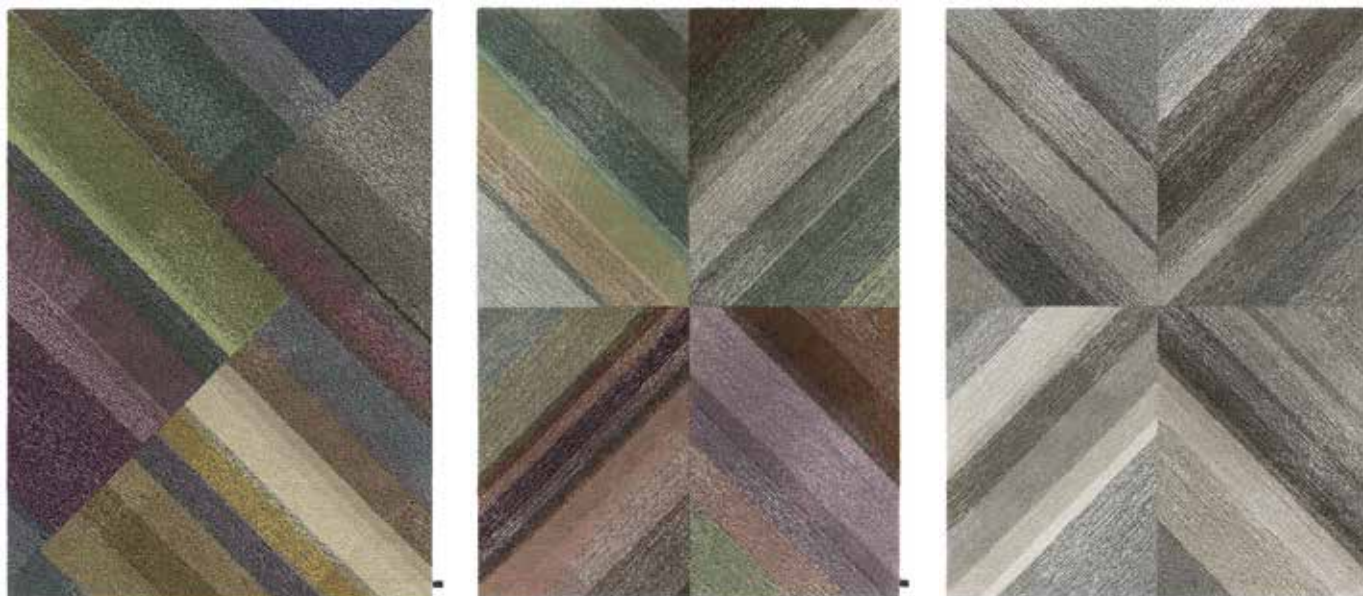

FLOURISH | FLOURISH X *Design Ellinor Eliasson*

PRIS SEK	EX MOMS	INKL MOMS
Valfri storlek och form upp till 400x600 cm	5 346:-/m²	6 683:-/m²

Större storlekar vid förfrågan.

MATERIAL: Handtuftad matta tillverkad av restgarnar i ren ull

LUGGHÖJD: ca 10/12 mm

BRA ATT VETA: Eftersom tillgången på restgarnet avgör designen är ingen matta den andra lik. Tillgången på restgarn varierar och kan därför påverka ledtiden. Beroende på naturmaterialet och de olika hantverksprocesserna som mattan genomgår kan måttavvikelser på upp till 2% förekomma.

GARANTI: Kasthall erbjuder 10 års garanti, vilket säkerställer kvaliteten i vårt standardsortiment. Läs mer på sidan 97.