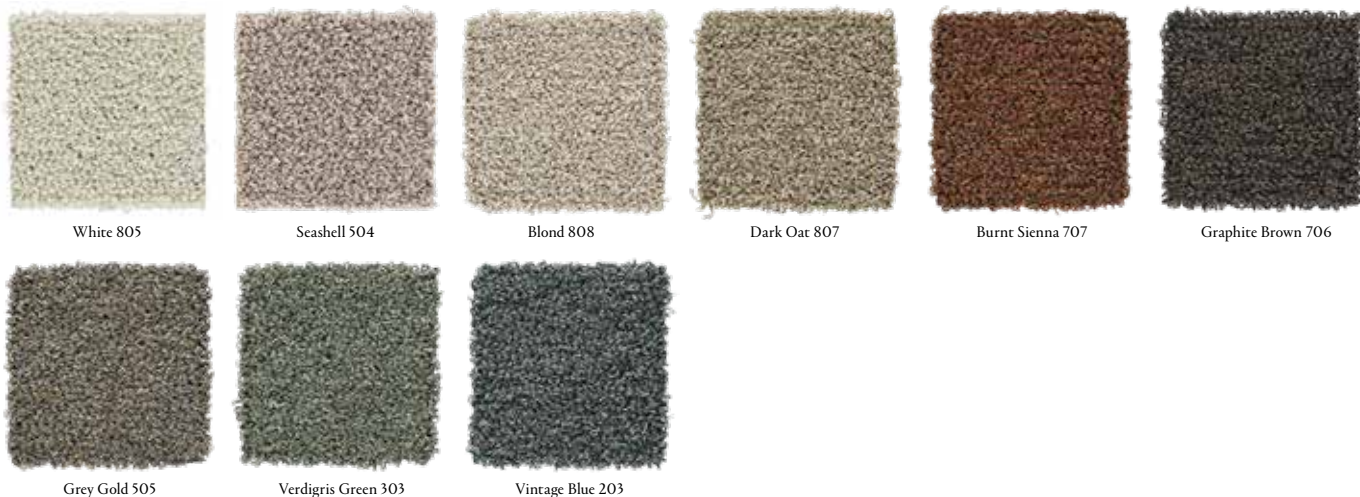

PRIS SEK	EX MOMS	INKL MOMS
Valfri storlek och form upp till 400x600 cm	6 318:-/m²	7 898:-/m²
Prov 15x15 cm	151:-	189:-
Prov 30x30 cm	356:-	446:-

Större storlekar vid förfrågan. Pris specialfärg: +15%.

MATERIAL: Handtuftad bouclématta i ren ull och lin

LUGGHÖJD: ca 12 mm

BRA ATT VETA: Beroende på naturmaterialet och de olika hantverksprocesserna som mattan genomgår kan måttavvikelser på upp till 2% förekomma.

GARANTI: Kasthall erbjuder 10 års garanti, vilket säkerställer kvaliteten i vårt standardsortiment. Läs mer på sidan 97.