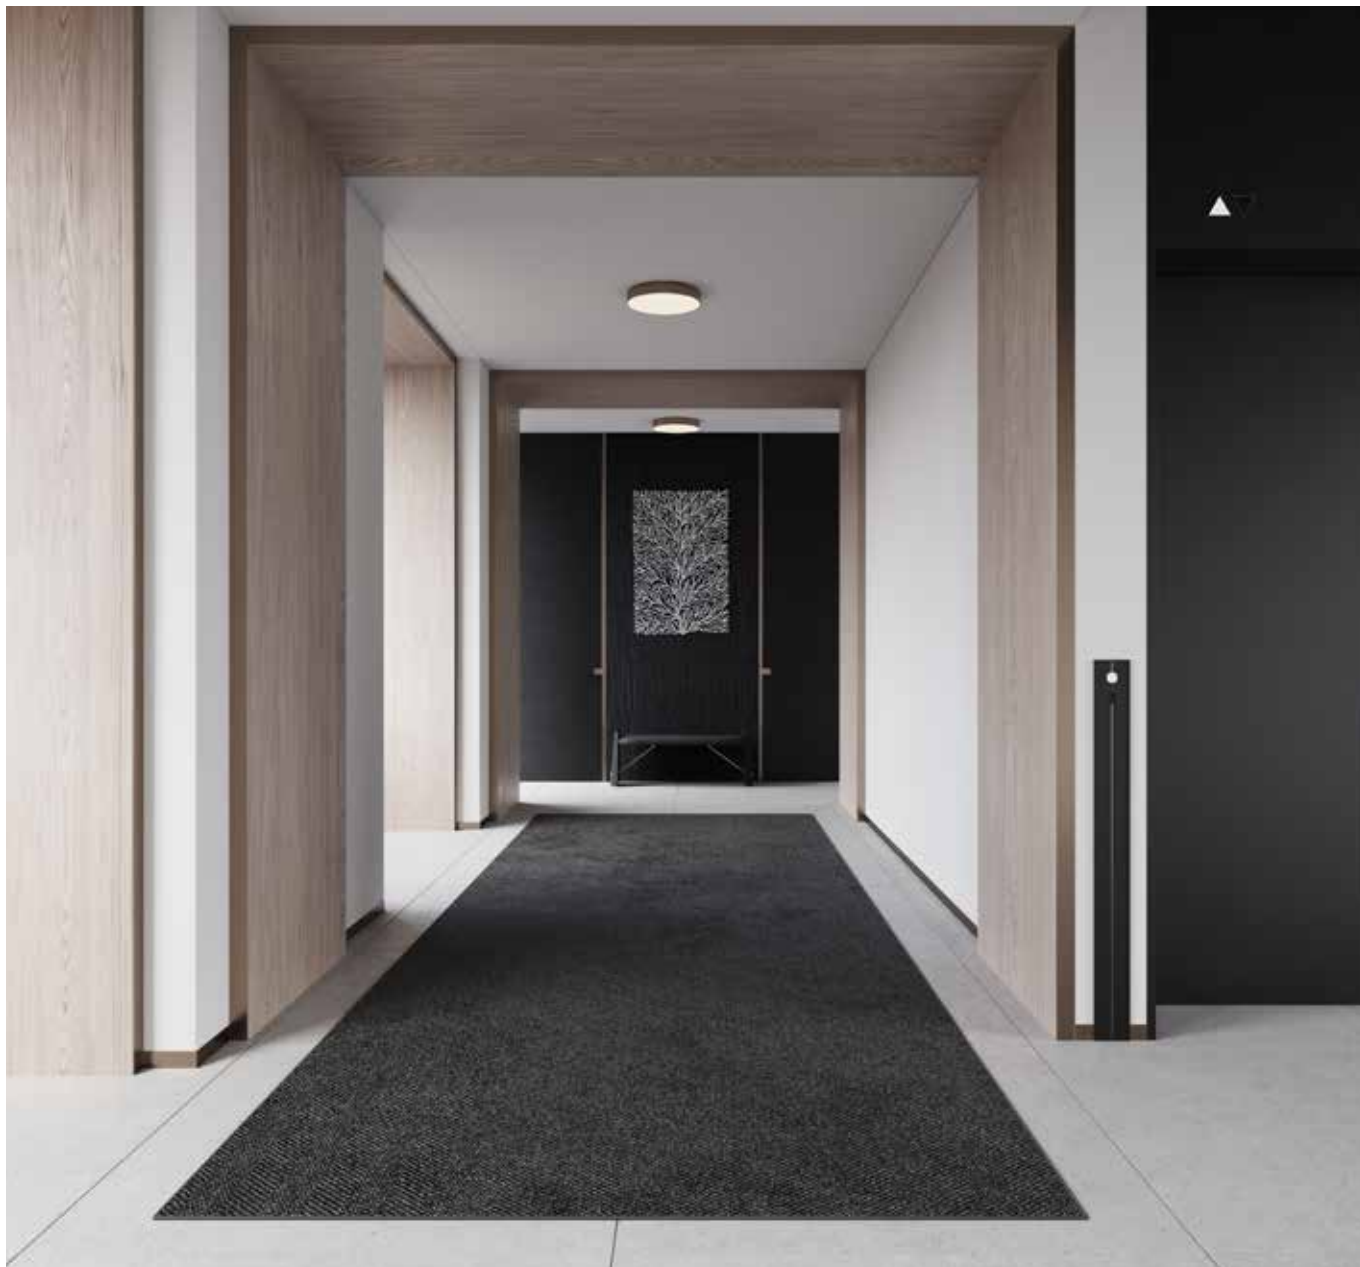

LUGGHÖJD: ca 2 mm

BRA ATT VETA: Beroende på materialet och de olika tillverkningsprocesserna  
 som mattan genomgår kan måttavvikelser på upp till 3% förekomma.

Sound absorption: aw 0,15  
 Impact noise reduction: ca 17 dB  
 Light fastness: >5  
 Meets the requirements for: Miljöbyggnad Guld, LEED v 4, BREEAM-SE 2017, BREEAM International GN22,  
 Indoor Air Comfort Gold, Sunda Hus: B, BVB: ID 152392 Accepted