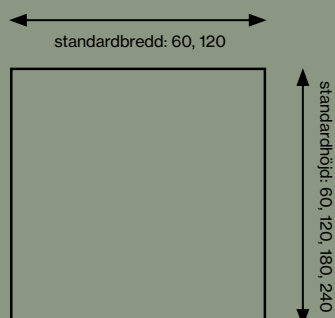

WALL PANEL 50 SQUARE

Överdraget består av ett elastiskt tyg som säkerställer att det hålls fortsatt spänt. Överdraget kan tas av och tvättas.

Tryckta eller enfärgade textilier.

Ram av strängpressad aluminium dold under tyget.

Ljudabsorberande kärna bestående av stenull/mineralull framställd av naturliga mineraler.

Utöver standardmått kan vi även leverera specialmått.

Tjocklek: 61 mm.

Absorption class: A.

Bredd (cm)	60	120
Höjd (cm)		
Prisgrupp 1	60	2441 3206
	120	3231 4061
	180	4459 5395
	240	5795 6828
Prisgrupp 2	60	2666 3547
	120	3547 4470
	180	4906 5928
	240	6373 7506
Prisgrupp 3	60	3313 3838
	120	4128 5788
	180	5797 7738
	240	8016 9392
Prisgrupp 4	60	3406 4523
	120	4523 6092
	180	6245 7956
	240	8111 9556

Prisgrupp 1 = Cara, Fiji och Carlow (se sidan 61)

Prisgrupp 2 = Amiga, Meta, Wool, Trev, Twist Melange, Soul, Converted Melange & Quest (se sidan 62-63) + kundens eget tyg

Prisgrupp 3 = Blazer Lite och Synergy (se sidan 64)

Prisgrupp 4 = Uld och Trevira CS med Kurage-mönster (se sidan 64-67)

Klädsel: Ovanstående pris -60%

Beslag:

Levereras med monteringskena*

*Beslagtyp se sidan 50