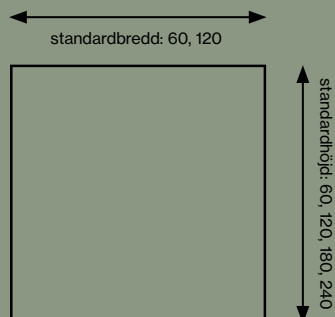

WALL PANEL BASIC 50

Tryckta eller enfärgade textilier.

Ram av trä dold under tyget.

Ljudabsorberande kärna bestående av stenull/mineralull framställd av naturliga mineraler.

Tjocklek: 50 mm.

Absorption class: A.

Bredd (cm)	60	120
Höjd (cm)		
Prisgrupp 1	60	1953 2563
	120	2584 3247
	180	3569 4316
	240	4636 5463
Prisgrupp 2	60	2134 2838
	120	2838 3578
	180	3925 4741
	240	5098 6005
Prisgrupp 3	60	2650 3070
	120	3302 4630
	180	4638 6191
	240	6411 7514
Prisgrupp 4	60	2723 3617
	120	3617 4872
	180	4997 6367
	240	6488 7645

Prisgrupp 1 = Cara, Fiji och Carlow (se sidan 61)

Prisgrupp 2 = Amiga, Meta, Wool, Trev, Twist Melange, Soul, Converted Melange & Quest (se sidan 62-63) + kundens eget tyg

Prisgrupp 3 = Blazer Lite och Synergy (se sidan 64)

Prisgrupp 4 = Uld och Trevira CS med Kurage-mönster (se sidan 64-67)

Beslag:

Levereras med monteringskena*

* Beslagtyp se sidan 50