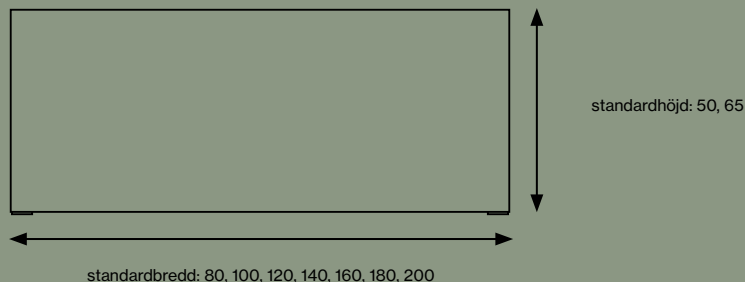

Tillägg för lackering av beslag andra färger**: 328,- per par

* Beslagtyp se sidan 53

** Se tillbehör färgkort i kollektionspärm

TABLE SCREEN 50 SQUARE

KURAGE

TABLE SCREEN 50 SQUARE

Överdraget består av ett elastiskt tyg som säkerställer att det hålls fortsatt spänt. Överdraget kan tas av och tvättas.