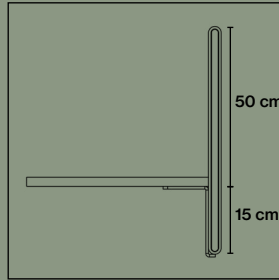

Frontmonterat beslag artikelnr. 3132