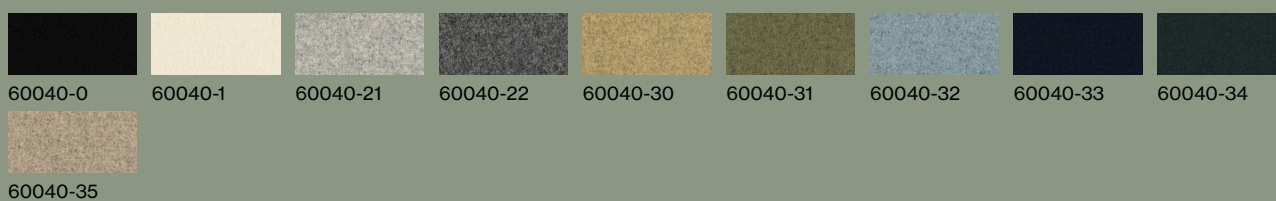

Amiga

Tyg: 100% polyester FR

Meta

Tyg: 88% ull 12% PA

Woolen Melange

Tyg: 100% ull

Trev

Tyg: 100% trevira CS