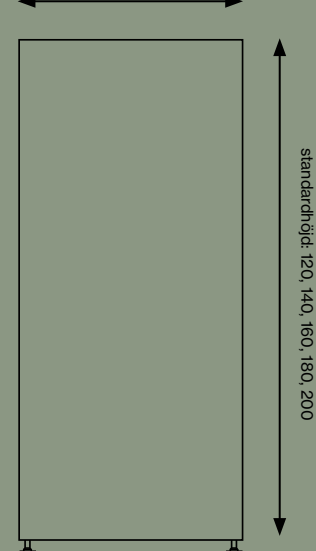

FLOOR SCREEN 30 ROUNDED

Överdraget består av ett elastiskt tyg som säkerställer att det hålls fortsatt spänt. Överdraget kan tas av och tvättas.

Tryckta eller enfärgade textilier.

Synlig sidolist av strängpressad aluminium.

Ljudabsorberande kärna bestående av stenull/mineralull framställd av naturliga mineraler.

Utöver standardmått kan vi även leverera specialmått.

Tjocklek: 27 mm.

Absorption class: C.

Bredd (cm)		80	100	120	140
Höjd (cm)					
Prisgrupp 1	120	3888	4150	4169	4486
	140	4159	4377	4458	4783
	160	4358	4584	4675	5055
	180	4763	5017	5214	5383
	200	5214	5414	5631	5936
Prisgrupp 2	120	4278	4564	4584	4936
	140	4575	4811	4909	5261
	160	4791	5041	5142	5522
	180	5241	5522	5739	6038
	200	5739	5956	6191	6534
Prisgrupp 3	120	5695	5925	6209	6794
	140	6572	6802	7016	7652
	160	6980	7244	7325	8031
	180	7448	7522	7745	8780
	200	8333	8464	8684	9502
Prisgrupp 4	120	6223	6642	6670	7175
	140	6655	7000	7128	8241
	160	7178	7334	7481	8623
	180	7622	8031	8347	9067
	200	8344	8663	9005	9995

standardbredd: 80, 100, 120, 140

Prisgrupp 1 = Cara, Fiji och Carlow (se sidan 61)

Prisgrupp 2 = Amiga, Meta, Wool, Trev, Twist Melange, Soul, Converted Melange & Quest (se sidan 62-63) + kundens eget tyg

Prisgrupp 3 = Blazer Lite och Synergy (se sidan 64)

Prisgrupp 4 = Uld och Trevira CS med Kurage-mönster (se sidan 64-67)

Klädsel: Ovanstående pris -60%

Fötter:

Standardfärger: vit, grå och svart lackering

Tillägg för fötter – artikelnr. 3020*: 744,- per par

Tillägg för justerbara fötter – artikelnr. 3021*: 817,- per par

Tillägg för lackering av fötter andra färger**: 328,- per par

Kopplingsklämma:

Standardfärg: Transparent

Kopplingsklämma - artikelnr. 3050*: 247,- per klämma

Sidolister:

Standardfärg: naturanodiserade (inkluderat i priset)

Tillägg för lackering av sidolister andra färger**: 328,- per par

* Fottyp och kopplingsklämma se sidan 54

** Se tillbehör färgkort i kollektionspärmen