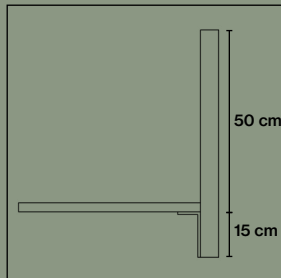

Frontmonterat beslag artikelnr. 3040