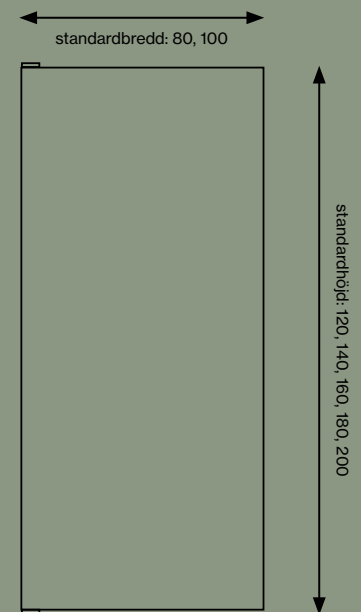

Tjocklek: 54 mm.

Absorption class: A.

Bredd (cm)		80	100
Höjd (cm)			
Prisgrupp 1	120	4861	5189
	140	5198	5473
	160	5447	5730
	180	5956	6272
	200	6520	6767
Prisgrupp 2	120	5348	5708
	140	5720	6009
	160	5988	6303
	180	6552	6902
	200	7175	7445
Prisgrupp 3	120	6547	6811
	140	7556	7823
	160	8025	8331
	180	8567	8652
	200	9583	9733
Prisgrupp 4	120	7780	8302
	140	8319	8753
	160	8717	9167
	180	9530	10039
	200	10433	10828