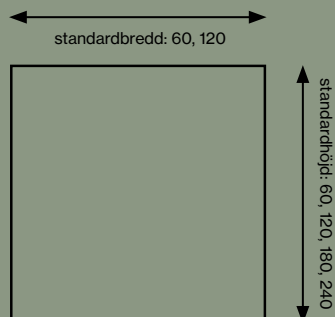

WALL PANEL 50 ROUNDED

Överdraget består av ett elastiskt tyg som säkerställer att det hålls fortsatt spänt. Överdraget kan tas av och tvättas.

Tryckta eller enfärgade textilier.

Ram av strängpressad aluminium dold under tyget.

Ljudabsorberande kärna bestående av stenull/mineralull framställd av naturliga mineraler.

Utöver standardmått kan vi även leverera specialmått.

Tjocklek: 61 mm.

Absorption class: A.

Bredd (cm)	60	120
Höjd (cm)		
Prisgrupp 1	60	2441 3206
	120	3231 4061
	180	4459 5395
	240	5795 6828
Prisgrupp 2	60	2666 3547
	120	3547 4470
	180	4906 5928
	240	6373 7506
Prisgrupp 3	60	3313 3838
	120	4128 5788
	180	5797 7738
	240	8016 9392
Prisgrupp 4	60	3406 4523
	120	4523 6092
	180	6245 7956
	240	8111 9556

Prisgrupp 1 = Cara, Fiji och Carlow (se sidan 61)

Prisgrupp 2 = Amiga, Meta, Wool, Trev, Twist Melange, Soul, Converted Melange & Quest (se sidan 62-63) + kundens eget tyg

Prisgrupp 3 = Blazer Lite och Synergy (se sidan 64)

Prisgrupp 4 = Uld och Trevira CS med Kurage-mönster (se sidan 64-67)

Klädsel: Ovanstående pris -60%

Beslag:

Levereras med monteringskena*

*Beslagtyp se sidan 50