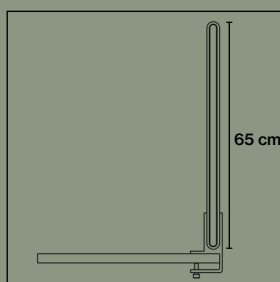

Klämbeslag artikelnr. 3029