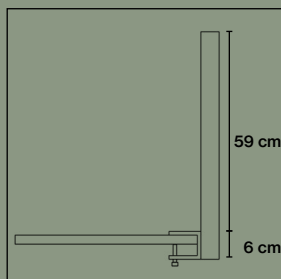

Klämbeslag artikelnr. 3041*