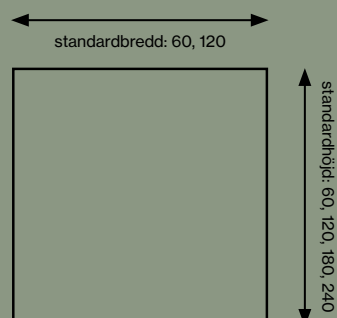

WALL PANEL BASIC 30

Tryckta eller enfärgade textilier.

Ram av trä dold under tyget.

Ljudabsorberande kärna bestående av stenull/mineralull framställd av naturliga mineraler.

Tjocklek: 30 mm.

Absorption class: C.

Bredd (cm)		60	120
Höjd (cm)			
Prisgrupp 1	60	1561	2067
	120	2067	2598
	180	2856	3452
	240	3709	4372
Prisgrupp 2	60	1706	2270
	120	2270	2861
	180	3141	3794
	240	4078	4802
Prisgrupp 3	60	2178	2894
	120	2894	3638
	180	3997	4830
	240	5192	6117
Prisgrupp 4	60	2305	3163
	120	3200	4030
	180	4606	5381
	240	5575	6534

Prisgrupp 1 = Cara, Fiji och Carlow (se sidan 61)

Prisgrupp 2 = Amiga, Meta, Wool, Trev, Twist Melange, Soul, Converted Melange & Quest (se sidan 62-63) + kundens eget tyg

Prisgrupp 3 = Blazer Lite och Synergy (se sidan 64)

Prisgrupp 4 = Uld och Trevira CS med Kurage-mönster (se sidan 64-67)

Beslag: Levereras med monteringskena*

* Beslagtyp se sidan 50