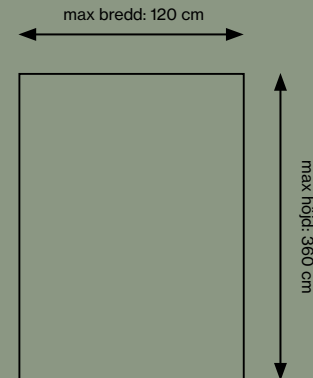

Pris per skena, inklusive takbeslag: Standardfärger: Vit, grå och svart lackering

Skenlängd (cm)	100	200	300	400	500	600
	2003	2495	3145	3484	3977	4472

Tillägg för lackering andra färger: 1270,- per skena inklusive beslag

Prisgrupp 1 = Cara, Fiji och Carlow (se sidan 61)

Prisgrupp 2 = Amiga, Meta, Wool, Trev, Twist Melange, Soul, Converted Melange & Quest (se sidan 62-63) + kundens eget tyg

Prisgrupp 3 = Blazer Lite och Synergy (se sidan 64)

Prisgrupp 4 = Uld och Trevira CS med Kurage-mönster (se sidan 64-67)

Klädsel: Ovanstående pris -60%

Tillbehör: Standardfärger: Vit, grå och svart lackering

Väggbeslag till 1 skena - artikelnr. 3111*:	341,- per st.
Väggbeslag till 2 skenor - artikelnr. 3112*:	361,- per st.
Väggbeslag till 3 skenor - artikelnr. 3113*:	381,- per st.
Väggbeslag till 4 skenor - artikelnr. 3114*:	400,- per st.
Avståndsbeslag 0-25 cm - artikelnr. 3121*:	384,- per st.
Avståndsbeslag 26-100 cm - artikelnr. 3122*:	556,- per st.
Avståndsbeslag 100-200 cm - artikelnr. 3123*:	727,- per st.

Handtag: Standardfärger: Naturanodiserade, vit och svart - artikelnr. 3131*: 209,- per st.

Stropp: Standardfärger: Svart, mörkgrå och ljusgrå - artikelnr. 3133*: 188,- per st.

Sidolister:

Standardfärg: Naturanodiserade (inkluderat i priset) 648,- per par

Tillägg för lackering av sidolister andra färger**:

Större bredd och höjd
vid förfrågan