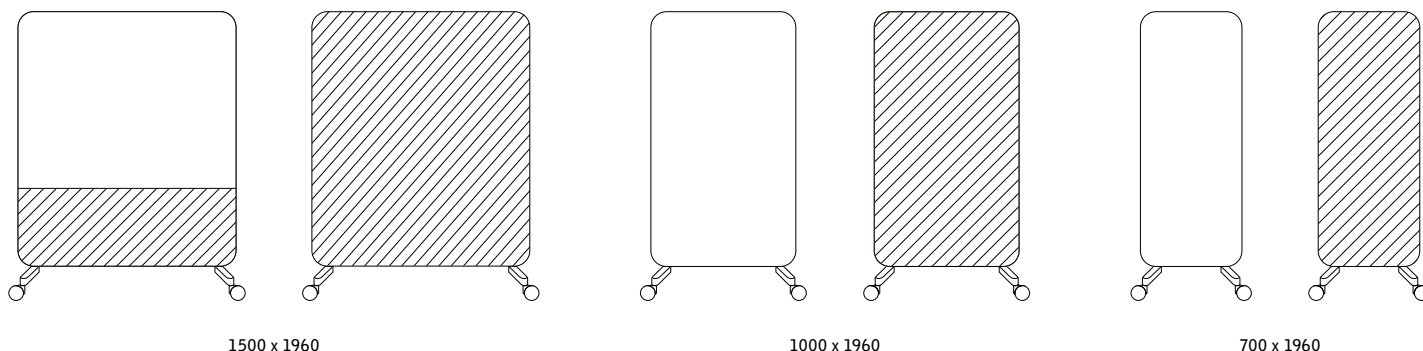

15 färgkombinationer
Magnetbärande skrivyta
Härdat, optiskt glas
MOOD- eller matt SILK-GLASS®
Fötter i grå, svart eller ek
45 mm ljudabsorberande fyllning
FSC Mix: FSC-C170086
EPD (EPD International): S-P-04947

Artikelnummer	Benämning	Mått b x h mm	Vikt kg	Pris
70507-tyg-glas	MOOD FABRIC Mobil glastavla	700 x 1960	24	10 358 kr
70501-tyg-glas	MOOD FABRIC Mobil glastavla	1000 x 1960	35	11 284 kr
70504-tyg-glas	MOOD FABRIC Mobil glastavla	1500 x 1960	41	14 466 kr
70507M-tyg-glas	MOOD FABRIC Mobil glastavla, SILK-GLASS®	700 x 1960	24	12 429 kr
70501M-tyg-glas	MOOD FABRIC Mobil glastavla, SILK-GLASS®	1000 x 1960	35	13 540 kr
70504M-tyg-glas	MOOD FABRIC Mobil glastavla, SILK-GLASS®	1500 x 1960	41	17 360 kr
1755	MOOD FABRIC Fot/Hjul-sats Grå (beställs separat)		3,9	3 290 kr
1755-S	MOOD FABRIC Fot/Hjul-sats Svart (beställs separat)		3,9	3 290 kr
8755	MOOD FABRIC Fot Ek, svarta hjul (beställs separat)		4,6	5 208 kr