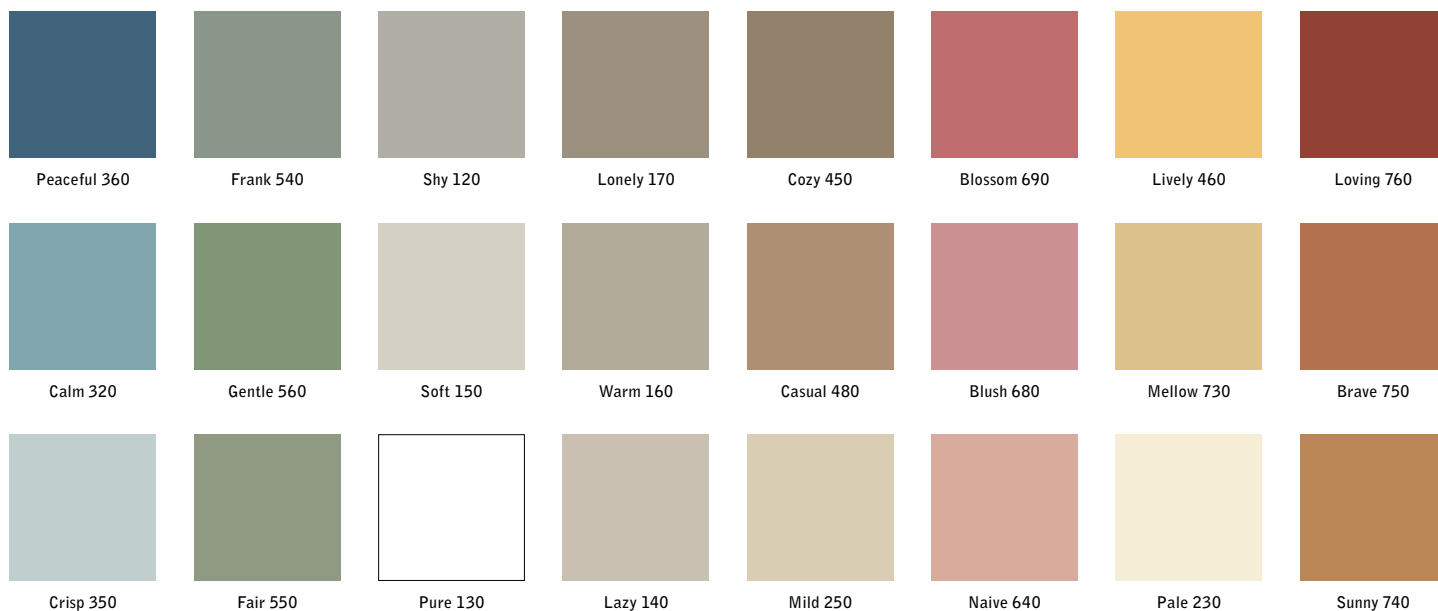

SILK WALL

SILK-GLASS® är ett banbrytande material med en silkeslen matt yta. Inga reflektioner och precis lika bra att skriva på och sudda som vanligt glas. Den unika ytan ger våra 24 utvalda färger ett vackert djup och en rik färgton som fångar ljusets skiftningar under dagen. Det gör Silk Wall till en revolutionerande matt skrivtavla.

Dolda beslag
Djup från vägg 12 mm
MOOD-GLASS i 24 färger
Härdat, optiskt glas, 4 mm tjockt
Magnetbärande
EPD (EPD International): S-P-05335

Artikelnummer	Benämning	Mått b x h mm	Vikt kg	Pris
41534M-färgkod	SILK Glastavla, SILK-GLASS®	1000 x 1000	14	5 015 kr
41535M-färgkod	SILK Glastavla, SILK-GLASS®	1250 x 1000	17	5 987 kr
41536M-färgkod	SILK Glastavla, SILK-GLASS®	1500 x 1000	20	6 935 kr
41537M-färgkod	SILK Glastavla, SILK-GLASS®	2000 x 1000	27	8 538 kr
41535MZ-färgkod	SILK Glastavla, SILK-GLASS®	1000 x 1250	17	5 987 kr
41536MZ-färgkod	SILK Glastavla, SILK-GLASS®	1000 x 1500	20	6 935 kr
41537MZ-färgkod	SILK Glastavla, SILK-GLASS®	1000 x 2000	27	8 538 kr

Övriga färger offereras