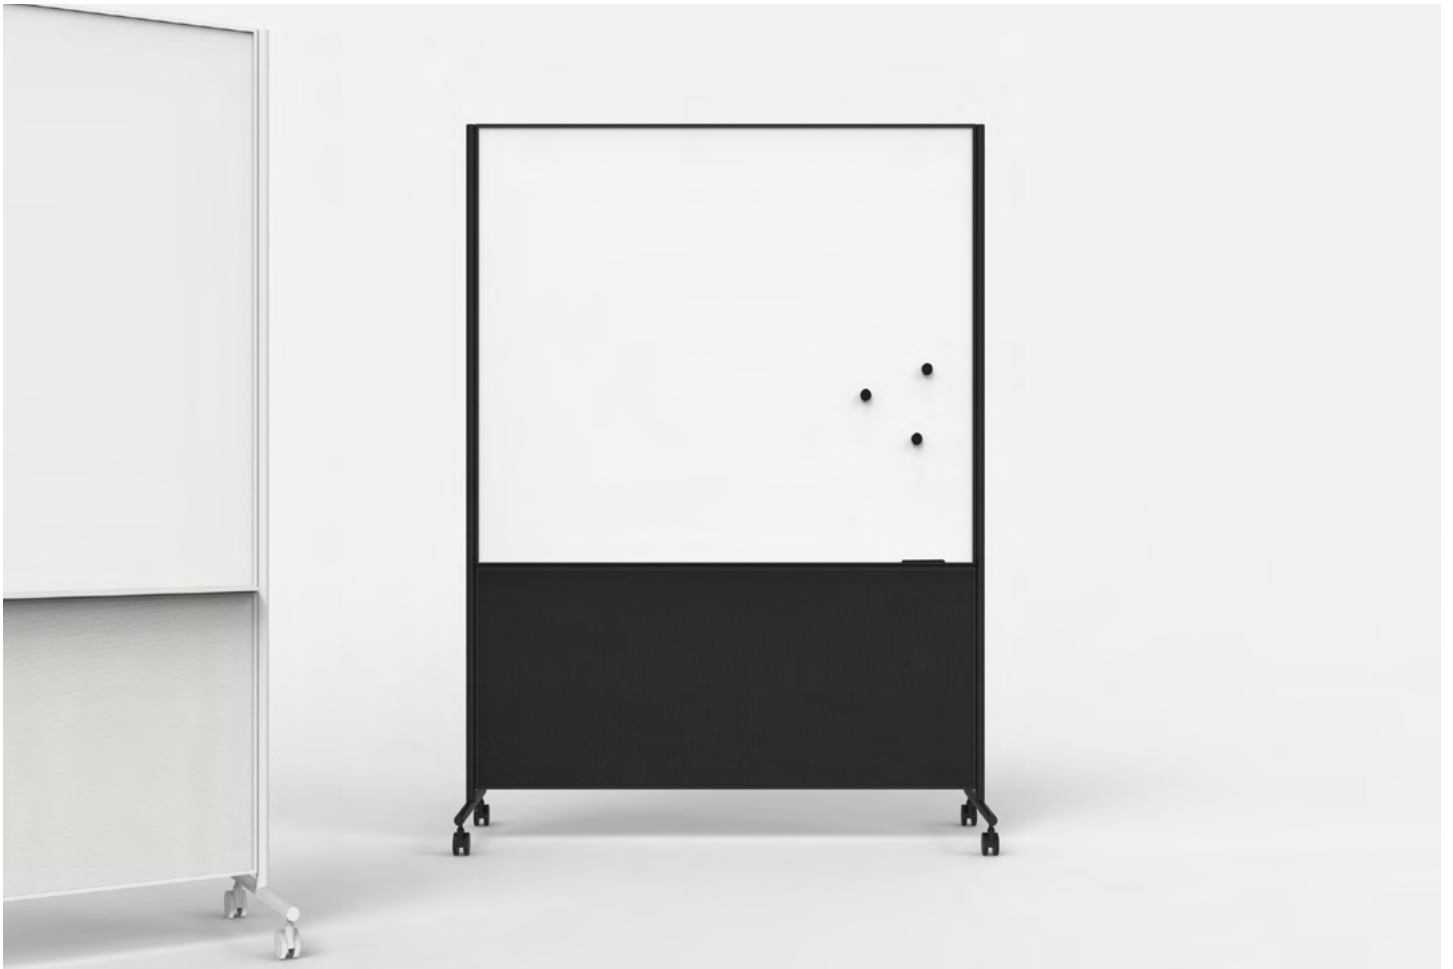

Emaljerad magnetbärande skrivyta
Skrivytan är Cradle to Cradle-certifierad
30 års garanti på skrivytan
Ställbara blädderblockskrokar
FSC Mix: FSC-C170086

Artikelnummer	Benämning	Mått b x h x d mm	Vikt kg	Pris
91043V	ONE Mobil dubbelsidig whiteboard, Vit	1567 x 1960 x 500 (1507 x 1207)	40	9 662 kr
91043S	ONE Mobil dubbelsidig whiteboard, Svart	1567 x 1960 x 500 (1507 x 1207)	40	9 662 kr
91044V	ONE Mobil dubbelsidig whiteboard, Vit	2067 x 1960 x 500 (2007 x 1207)	50	11 099 kr
91044S	ONE Mobil dubbelsidig whiteboard, Svart	2067 x 1960 x 500 (2007 x 1207)	50	11 099 kr

1567 x 1960 x 500

2067 x 1960 x 500

ONE WHITEBOARD SCREEN

En dubbelsidig glasemaljerad skrivtavla med ljudblockerande textilklädd nederdel. Ett dynamiskt verktyg för alla professionella miljöer. Den rymliga pennhyllan har plats för många pennor och tillbehör och skyddar även tyget nedanför från smuts. Tillgänglig med ben, ram och textil i antingen svart eller vitt, kompletterad med fyra matchande hjul, varav två är låsbara. Designad av HALLEROED.