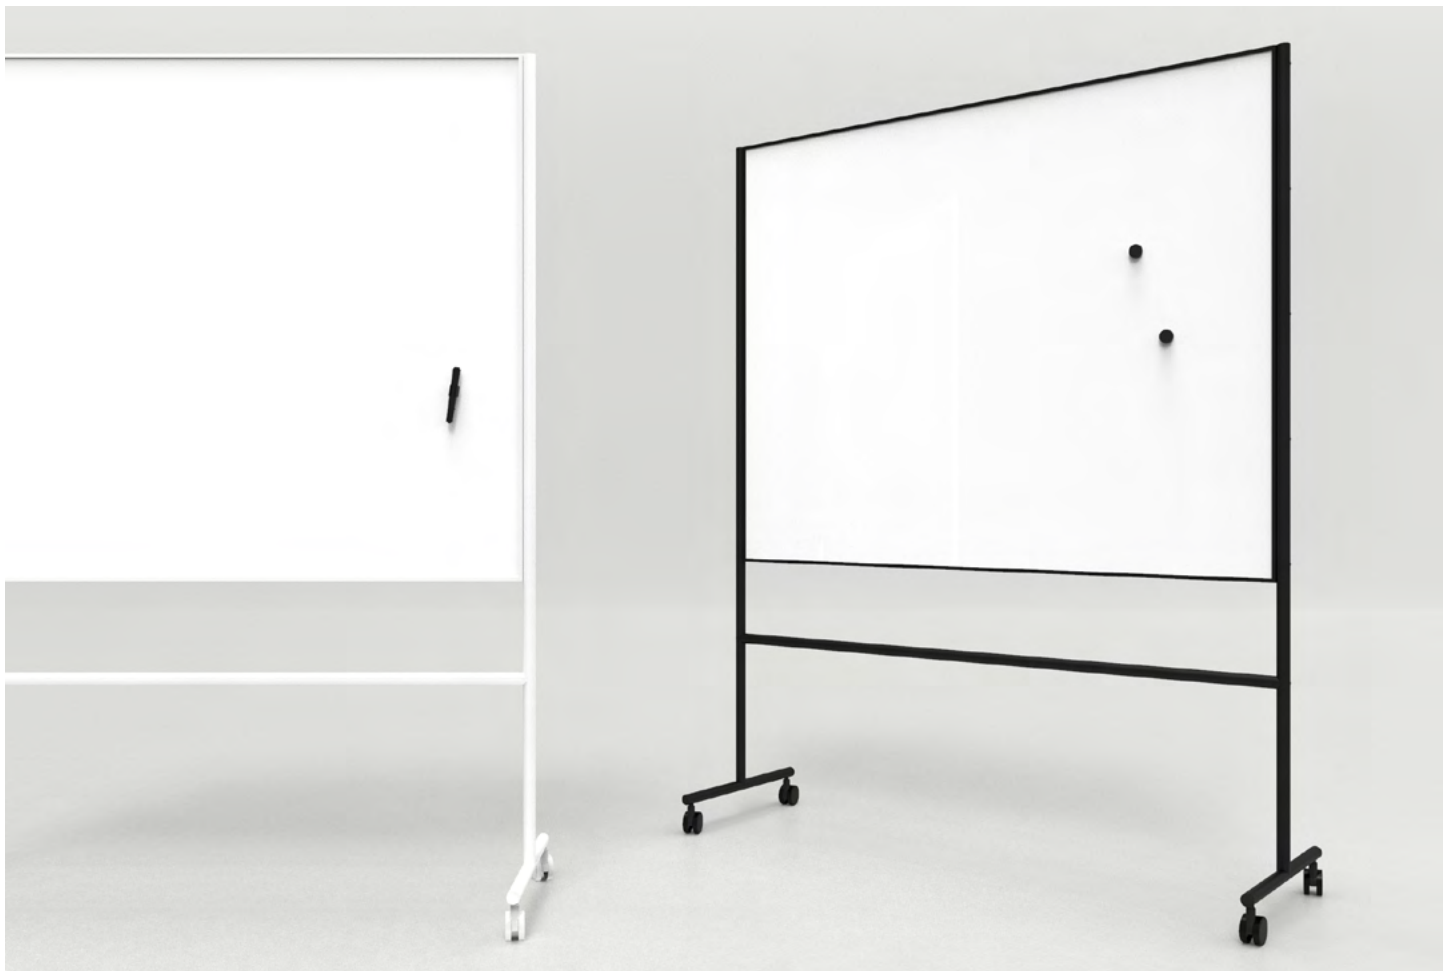

707 x 1960 x 500

1507 x 1960 x 500

2007 x 1960 x 500

ONE DOUBLE-SIDED

Dubbelsidig mobil whiteboard med två emaljerade magnetbärande skrivytor. Med sina rundade ben och markerade ram får ONE ett karaktäristiskt och tidlöst uttryck. Fyra vita eller svarta hjul, varav två låsbara. Designad av HALLEROED.

Emaljerad magnetbärande skrivyta
Skrivytan är Cradle to Cradle-certifierad
30 års garanti på skrivytan
Ställbara blädderblockskrokar
FSC Mix: FSC-C170086

Artikelnummer	Benämning	Mått b x h x d mm	Vikt kg	Pris
91043V	ONE Mobil dubbelsidig whiteboard, Vit	1567 x 1960 x 500 (1507 x 1207)	40	9 662 kr
91043S	ONE Mobil dubbelsidig whiteboard, Svart	1567 x 1960 x 500 (1507 x 1207)	40	9 662 kr
91044V	ONE Mobil dubbelsidig whiteboard, Vit	2067 x 1960 x 500 (2007 x 1207)	50	11 099 kr
91044S	ONE Mobil dubbelsidig whiteboard, Svart	2067 x 1960 x 500 (2007 x 1207)	50	11 099 kr