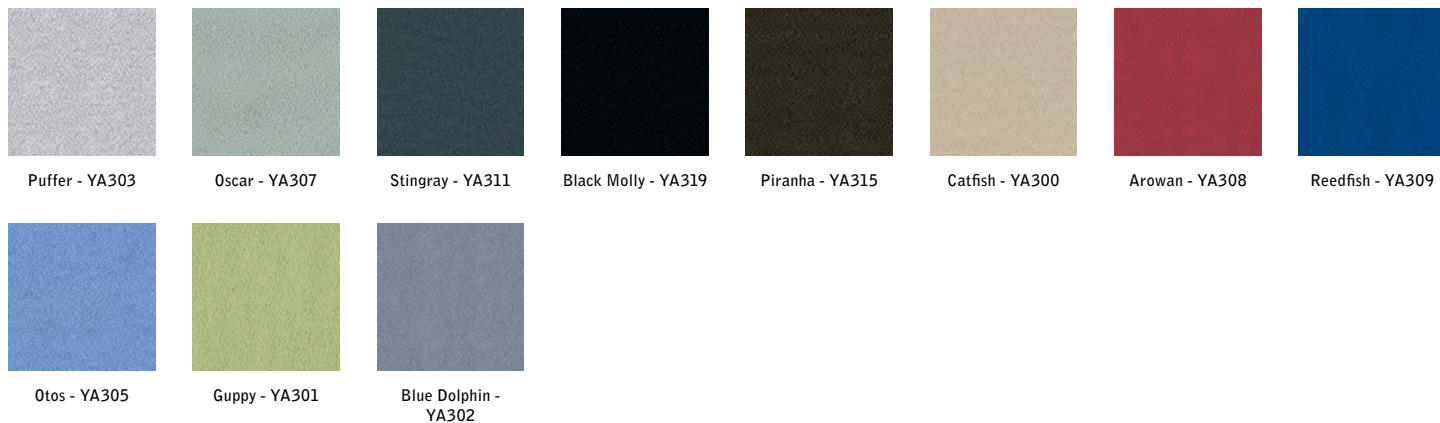

FIJI CAMIRA, PRISGRUPP A

CARA CAMIRA, PRISGRUPP A