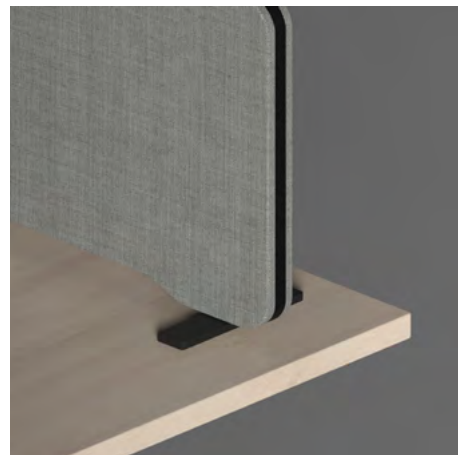

EDGE BORDSBESLAG

75420S-F

75420S-T

75402-S

Artikelnummer	Benämning	Vikt kg	Pris
75420S-T	Bordsbeslag Ease toppmonterad svart, par (Max 35mm bordsskiva)	0,1	541 kr
75420G-T	Bordsbeslag Ease toppmonterad grå, par (Max 35mm bordsskiva)	0,1	541 kr
75420S-F	Bordsbeslag Ease frontmonterad svart, par (Max 35mm bordsskiva)	0,1	541 kr
75420G-F	Bordsbeslag Ease frontmonterad grå, par (Max 35mm bordsskiva)	0,1	541 kr
75416-DOLD	V-bracket dold - Edge table	0,2	174 kr
75418-DOLD	L-bracket dold, kort - Edge table	0,2	88 kr
75417-DOLD	L-bracket dold, lång - Edge table	0,1	137 kr
75402-S	Rest, fristående fot till EDGE bord, svart	0,3	302 kr
75402-G	Rest, fristående fot till EDGE bord, grå	0,3	302 kr