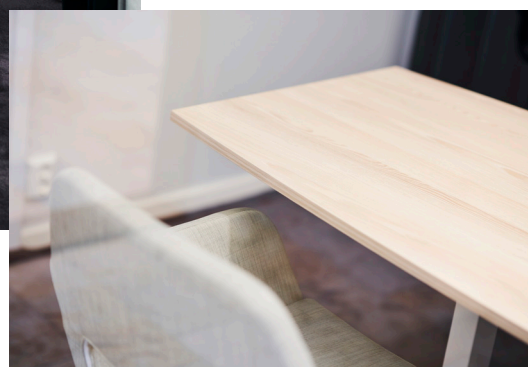

AMSTERDAM

036-440 41 00
order@lotusfurniture.se

PRODUKTINFO

Amsterdam är en helklädd konferensstol med mycket god sittkomfort. Öppen i ryggen. Löstagbar dyna med dragkedja. Överdrag kan tvättas. Snurrbart stativ med kryssfot i stål och plastfötter. Amsterdam konferensstol finns i utförande med eller utan hjul.

MÅTT/VIKT/VOLYM

Höjd 82cm / Bredd 65cm
Djup 57cm / Sitthöjd 46cm
Sittdjup 42cm / Sittbredd 42 cm
Vikt 8kg / Volym 0,25cbm
Tygåtgång 2m x150 cm

	Utförande med svart kryssfot	Pris	Lev.tid	Art.nr.
	Ebba, Lido, Cura, Norn	4745 kr	5 veckor	109302/109140
	Remix, Acton, Vescom Vinyl, Step Melange	5145 kr	5 veckor	109302/109140
	Stativ i vit eller silvergrå	1090 kr		
	Stativ i krom	900 kr		

	Utförande med 5-armat svart hjulstativ	Pris	Lev.tid	Art.nr.
	Ebba, Lido, Cura, Norn	5245 kr	5 veckor	109302/109638
	Remix, Acton, Vescom Vinyl, Step Melange	5645 kr	5 veckor	109302/109638
	Stativ i vit eller silvergrå	1090 kr		
	Stativ i krom	900 kr