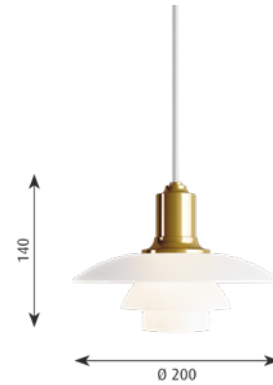

**Mounting:** Suspension type: Cable 2x0,75mm<sup>2</sup>. Canopy: Yes. Cable length: 3m.

**Weight:** Max. 1.5kg.

**Class:** Ingress protection IP20. Electric shock protection II w/o ground.

FINISH	LIGHT SOURCE	CABLE	EAN	ORDER NO.	Exkl. moms	Inkl. moms
Black Metallised	1x20W E14	Black fabric cord	5703411569894	5741099252	6,560	8,200
Brass Metallised	1x20W E14	White fabric cord	5703411097427	5741100125	6,560	8,200
High Lustre Chrome Plated	1x20W E14	Black fabric cord	5703411069844	5741084908	6,300	7,875
SPARE PART			EAN	ORDER NO.	Exkl. moms	Inkl. moms
PH 2/1 middle shade glass			5703411073964	5741084940	1,908	2,385
PH 2/1 lower shade glass			5703411073971	5741084953	1,704	2,130
PH 2-1, top shade glass Pendant			5703411087145	5741084898	3,044	3,805
Canopy Black 2-part tophat®			5703411179321	5749329021	212	265
Canopy White 2-part tophat®			5703411179338	5749329034	212	265
PH 2-1, springholder w/springs			5703411194010	5741086333	448	560