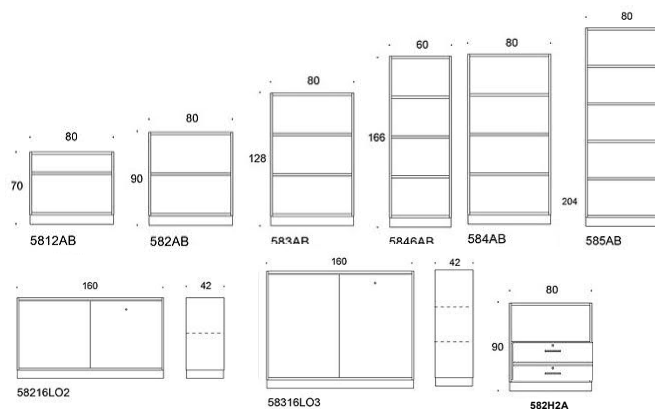

# Combo

Combo öppen förvaring, stomme och hyllor, djup 42 cm. Somme och hyllor vit/svart melamin. Flyttbara hyllplan.

Combo Skåp med skjutdörrar, inklusive lås, gråa eller vita handtag, djup 42cm. Stomme och hyllor: vit melamin. Hyllplan flyttbara.