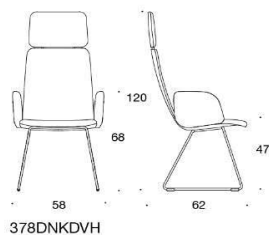

Sola

Design Antti Kotilainen

Sola - Konferensstol med medar

Konferensstolen Sola med medar ger ett lätt visuellt uttryck. Finns med både lågt och högt ryggstöd. Tack vare sin höga sittkomfort passar Sola stolen även för långa möten. Konferensstolen Sola är cirkulär. Sittskalen passar alla Sola stativ.