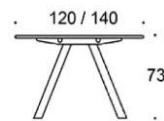

Frankie

Frankie bänkbord, höjd 73 cm, skiva i olika storlekar och material: vit laminat (L11), ekfanér (TA), askfanér (SAP), vitbetsad askfanér (SAP1), svartbetsad askfanér (SAP9), A-ben metall: vit (MP11) eller svart (MP16), Inspiring Colours finns som tillval. Vid önskemål om andra material, storlekar och former kontakta kundservice för offert.

	Beskrivning	Vit laminat	Ek	Ask	Betsad ask vit, svart
	823A73140120B Frankie bänkbord med A-ben 140x120 cm, höjd 73 cm, går att få med 2x2 st eluttag som tillval Vit Svart	11324 12196	17525 18396	17035 17906	17702 18573
	823A73160120B Frankie bänkbord med A-ben 160x120 cm, höjd 73 cm, går att få med 2x2 st eluttag som tillval Vit Svart	11674 12577	17780 18683	17278 18181	17980 18884
	823A73180120B Frankie bänkbord med A-ben 180x120 cm, höjd 73 cm, går att få med 2x2 st eluttag som tillval Vit Svart	11993 12928	18626 19561	18067 19002	18831 19766
	823A73200120B Frankie bänkbord med A-ben 200x120 cm, höjd 73 cm, går att få med 2x2 st eluttag som tillval Vit Svart	12855 13820	19595 20559	18980 19944	19860 20825
	823A73280120B Frankie bänkbord med A-ben 280x120 cm, höjd 73 cm, går att få med 4x2 st eluttag som tillval Vit Svart	19538 21344	31939 33745	30958 32765	32292 34098
	823A73320120B Frankie bänkbord med A-ben 320x120 cm, höjd 73 cm, går att få med 4x2 st eluttag som tillval Vit Svart	20237 22108	32449 34419	31444 33315	32851 34722
	823A73360120B Frankie bänkbord med A-ben 360x120 cm, höjd 73 cm, går att få med 4x2 st eluttag som tillval Vit Svart	20876 22806	31458 36071	33023 34953	34551 36481
	823A73400120B Frankie bänkbord med A-ben 400x120 cm, höjd 73 cm, går att få med 4x2 st eluttag som tillval Vit Svart	22600 24596	36078 28075	34847 36845	36609 38605
	823A73420120B Frankie bänkbord med A-ben 420x120 cm, höjd 73 cm, går att få med 6x2 st eluttag som tillval Vit Svart	29477 32187	48079 57880	46609 47893	48609 51318