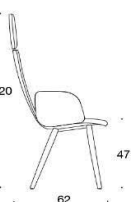

378PNKDV

378PNKDVH