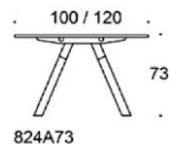

Frankie bord, höjd 73 cm, skiva i olika storlekar och material: vit laminat (L11), ekfanér (TA), askfanér (SAP), vitbetsad askfanér (SAP1), svartbetsad askfanér (SAP9), A-ben i trä: ekfanér (TA), askfanér (SAP), vitbetsad askfanér (SAP1), svartbetsad askfanér (SAP9), benens fästen vitt, går att få i svart vid förfrågan. Vid önskemål om andra material, storlekar och former kontakta kundservice för offert.

	Beskrivning	Vit laminat	Ek	Ask	Betsadask vit, svart
	824A73200 Frankie A-ben Ø200 cm, höjd 73 cm, går att få med 1 st kabellucka som tillval				
	Ek	22653	30881	29835	30780
	Ask	20789	29017	27971	28917
	Betsad ask svart (SAP9) eller vit (SAP1)	20968	29196	28150	29096

	824A73240 Frankie A-ben Ø240 cm, höjd 73 cm, går att få med 1 st kabellucka som tillval				
	Ek	24089	33952	32700	33847
	Ask	22026	32088	30837	31983
	Betsad ask svart (SAP9) eller vit (SAP1)	22404	32267	31016	62162