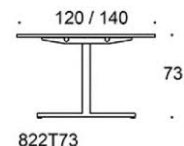

# Frankie

Frankie bänkbord, höjd 73 cm, skiva i olika storlekar och material: vit laminat (L11), ekfanér (TA), askfanér (SAP), vitbetsad askfanér (SAP1), svartbetsad askfanér (SAP9), T-ben metall: vit (MP11), svart (MP16) eller krom (KR), Inspiring Colours finns som tillval. Vid önskemål om andra material, storlekar och former kontakta kundservice för offert.