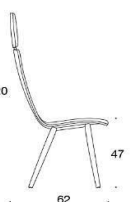

377PNKD

377PNKDH