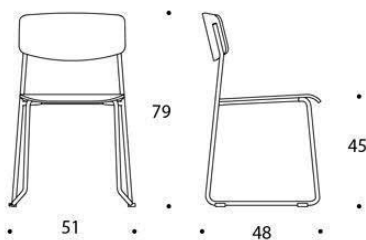

• 51 •

79

• 48 •

45

• 42 •

685396

• 42 •

685342