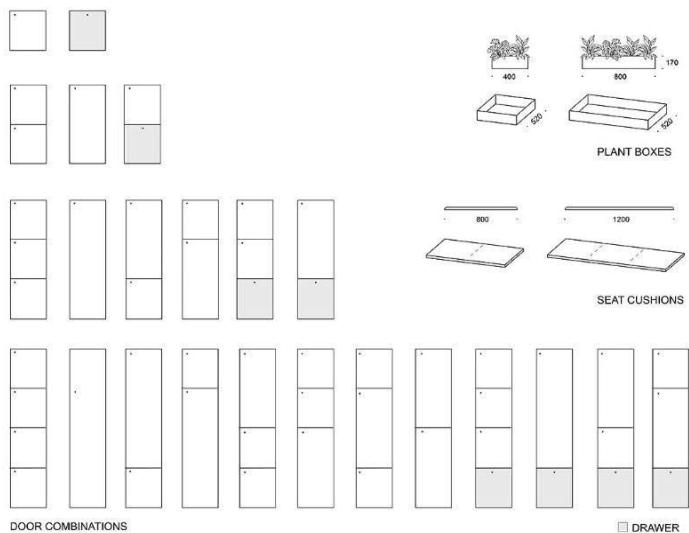

Capa

Material

Stomme och hyllor: vit och svart melamin, Dörrar: ekfanér/TA eller melamin (vit/M1, svart/MU16, ljusgrå/MU43, mörkgrå/MU38, beige/MU37, turkos/MU32, grön/MU31 och orange/MU36). Extra överdelar: vit och svart melamin och ekfanér, Extra ändrar: vit och svart melamin och ekfanér, Extra bakpaneler: vit, svart och ek melamin, Sockelalternativ: 22 mm svart bottenplatta, 100 mm sockel vit och svart melamin och ekfanér eller 100 mm svarta fötter. Låstyper: nyckellås, mekaniskt kodlås, elektroniskt kodlås och RFID-lås.

Egenskaper

Finns i 2-6 torn breda

3 olika sockelalternativ

4 förvaringstorn och dörrar i olika höjder

Möjligt att välja torn med olika höjder bredvid varandra på samma sockel

Dörrarna finns med eller utan lås

Skåp kan färdigställas med extra överdelar, växtramar eller sittdynor

Klädställning i 80 cm och 120 cm kan väljas för förvaring av kläder

Tillbehör

Klädställning

Tillägghyllor

Täcksskivor

Postfack till skåpsdörr (vit eller svart)

Sittdyna