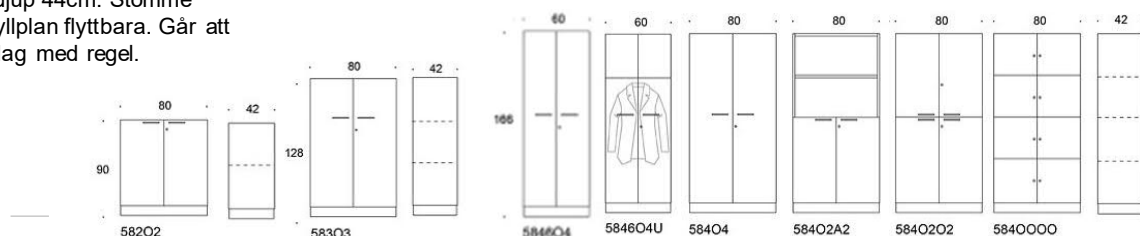

Combo

Combo Skåp med slagdörrar, inkl lås, grå eller vita handtag, djup 44cm. Stomme och hyllor: **Svart**. Hyllplan flyttbara. Går att få med hänglåsbeslag med regel.

Art.nr	Beskrivning Dörr	Vit	Svart	Björk	Ek
582O2	Socket Vit 582O2	3843	4057	4313	4506
	Socket Svart 582O2	3366	3939	4195	4389
	Benstativ 582FO2	3481	4055	4311	4504
	Hjul 5824GAD	4122	4696	4952	5145
583O3	Socket Vit 583O3	3895	4489	4890	5177
	Socket Svart 583O3	3777	4372	4833	5059
	Benstativ 583FO3	3893	4487	4888	5175
	Hjul 583GO3	4534	5128	5529	5816
5846O4	Socket Vit 5846O4	4530	5010	5744	6002
	Socket Svart 5846O4	4463	4943	5678	5936
	Benstativ 5846FO4	4615	5059	5830	6088
5846O4U	Socket Vit 5846O4U	4607	5087	5121	5121
	Socket Svart 5846O4U	4540	5020	5121	5121
	Benstativ 5846FO4U	4588	5068	5121	5121
584O4	Socket Vit 584O4	4994	5515	6330	3502
	Socket Svart 584O4	4877	5398	6213	6301
	Benstativ 584FO4	4992	5513	3629	6501
584O2A2	Socket Vit 584O2A2	4472	5045	5301	5495
	Socket Svart 584O2A2	4354	4928	5184	5377
	Benstativ 584FO2A2	4470	5043	5299	5493
584O2O2	Socket Vit 584O2O2	5513	6588	7098	7477
	Socket Svart 584O2O2	5395	6471	6974	7360
	Benstativ 584FOO2O2	5511	6586	7096	7475
584O000	Socket Vit 584O000	8143	10391	10870	11273
	Socket Svart 584O000	8026	10273	10753	11155
	Benstativ 584FO000	8694	10941	11421	11823