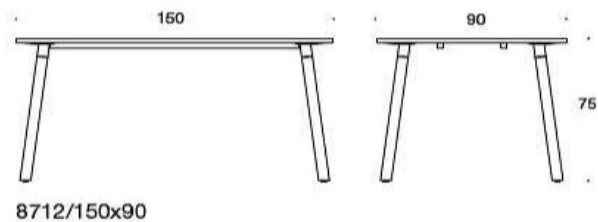

Plus+

Design Jukka Setälä

Plus+ - Universalbord i trä

Plus+-bordet är något högre än vanligt (75 cm). Det passar att användas med stolarna i serien som har en något högre sitt höjd (48 cm). Serien är designad att vara användarvänlig för funktionshindrade och äldre personer.

8712/150x90