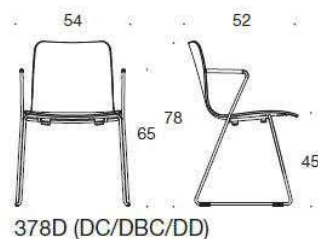

# Sola Universalstol med medar

Oklädd. Material sittskal: ek, ask eller betsad ask vit eller svart. Medar: vit, svart, krom eller Inspiring colours (på offert). Filttassar. Stapelbar. Radkopplingsbeslag & transportvagn finns som tillval.