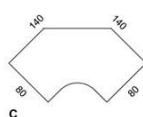

# Alku S&S

Alku S&S sitt och stå bord elhöjdjustering 640 - 1290 mm, standard handkontroll, cirkulär pelare med det stora röret uppåt

Art.nr	Bordskiva	Ek fanér	Grå Laminat	Vit Laminat	Björk Fanér	Björk Laminat
1208	120x80					
	Stativ mellangrå	9250	9393	8781	9086	9510
	Stativ vit	9237	9379	8668	9073	9496
	Stativ svart	9237	9379	8668	9073	9496
1408	140x80					
	Stativ mellangrå	9520	9573	8973	9452	9703
	Stativ vit	9506	9560	8961	9439	9690
	Stativ svart	9506	9560	8961	9439	9690
1608	160x80					
	Stativ mellangrå	9889	9792	9157	9679	9935
	Stativ vit	9875	9779	9143	9666	9922
	Stativ svart	9875	9779	9143	9666	9922
1808	180x80					
	Stativ mellangrå	10202	9945	9339	10258	10101
	Stativ vit	10195	9932	9325	10245	10087
	Stativ svart	10195	9932	9325	10245	10087
2008	200x80					
	Stativ mellangrå	10528	10159	9521	10384	10367
	Stativ vit	10514	10146	9507	10371	10353
	Stativ svart	10514	10146	9507	10371	10353

# Alku S&S

Alku S&S sitt och stå bord elhöjjustering 640 - 1290 mm, standard handkontroll, cirkulär pelare med det stora röret uppåt

---

Art.nr	Bordskiva	Ek fanér	Grå Laminat	Vit Laminat	Björk Fanér	Björk Laminat
C	Stativ mellangrå	11921	10736	10207	11813	10750
	Stativ vit	11908	10722	10194	11899	10737
	Stativ svart	11908	10722	10194	11899	10737