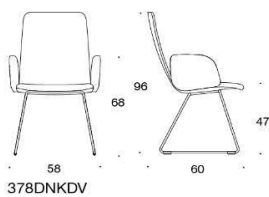

Sola

Design Antti Kotilainen

Sola - Konferensstol med medar

Konferensstolen Sola med medar ger ett lätt visuellt uttryck. Finns med både lågt och högt ryggstöd. Tack vare sin höga sittkomfort passar Sola stolen även för långa möten. Konferensstolen Sola är cirkulär. Sittskalen passar alla Sola stativ.