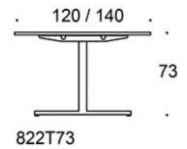

Frankie

Frankie bänkbord, höjd 73 cm, skiva i olika storlekar och material: vit laminat (L11), ekfanér (TA), askfanér (SAP), vitbetsad askfanér (SAP1), svartbetsad askfanér (SAP9), T-ben metall: vit (MP11), svart (MP16) eller krom (KR), Inspiring Colours finns som tillval. Vid önskemål om andra material, storlekar och former kontakta kundservice för offert.

822T73

	Beskrivning	Vit laminat	Ek	Ask	Betsadaskvit, svart
	822T73420140B				
	Frankie bänkbord med T-ben 420x140 cm, höjd 73 cm, går att få med 6x2 st eluttag som tillval				
	Vit Svart	35005 37835	56316 59145	54454 57284	56484 59313
	822T73540120B				
	Frankie bänkbord med T-ben 540x140 cm, höjd 73 cm, går att få med 6x2 st eluttag som tillval				
	Vit Svart	37544 40559	60508 63522	58397 61411	60789 63803