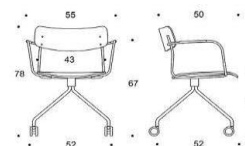

Ella - Universalstol med fyrfotskryss I Långa armstöd

		Betsad Vit/Svart och färger			Ek	Ask	Valnöt					
	745323											
	Ella oklädd med långa armstöd fyrfotskryss samt hjul											
	Svart/vit	8703	8768	8601	8843							
	Krom	8953	9018	8851	9092							
	RAL-färg	8073	8185	8601	8843							
		PG02	PG04	PG05	PG06	PG07	PG08	PG12				
	Ella klädd sits. Med lång armstöd fyrfotskryss samt hjul.											
	Ek	8706	9004	9150	9327	9515	9730	11111				
	Ask	8646	8934	9090	9267	9455	9680	11041				
	Betsad Vit/Svart/ Färger	8721	8849	9138	9316	9504	9719	11089				
	Valnöt	8065	9037	9182	9360	9548	9763	11133				
	Ella klädd sitt och rygg. Med långa armstöd fyrfotskryss samt hjul											
	Ek	9541	9957	10166	10421	10691	10999	12968				
	Ask	9553	9939	10148	10402	10672	10981	12950				
	Betsad Vit/Svart/ Färger	9571	9957	10166	10421	10691	10999	12968				
	Valnöt	9616	10001	10210	10465	10735	11044	13012				
	Ella helklädd. Med långa armstöd fyrfotskryss samt hjul.											
	Helklädd	9455	9957	10230	10562	10914	11316	13883