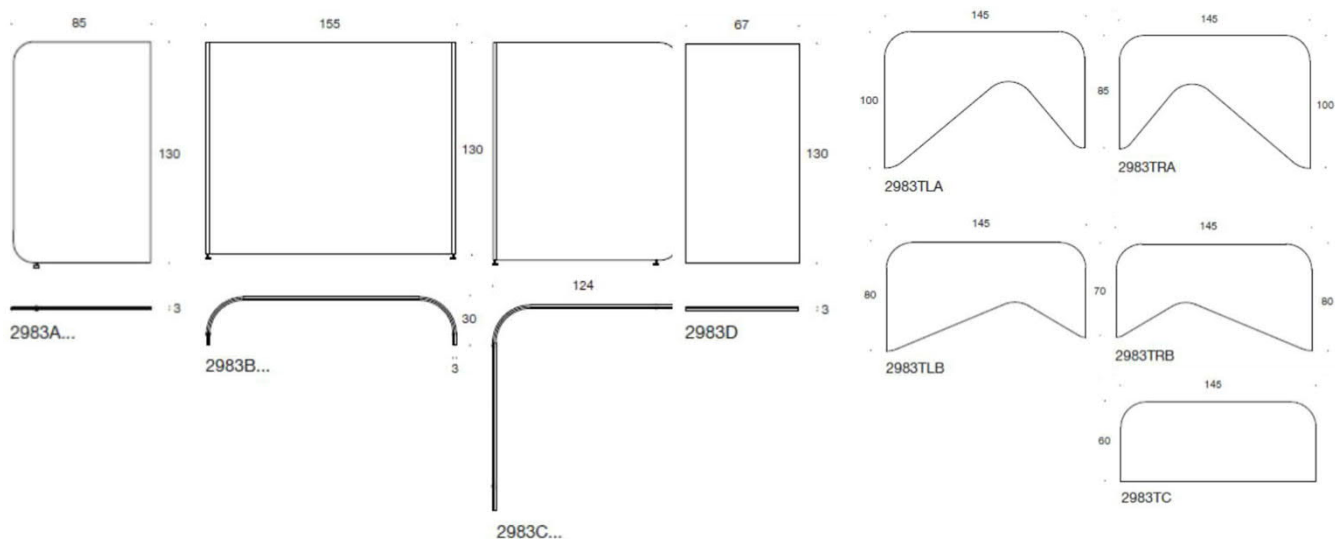

PodWork

Design o4i Design Studio

PodWork - Arbetsstation med skärm

Arbetsstationen PodWork är designad för koncentrationskrävande arbete. PodWork är en flexibel möbel, som kan byggas på många olika sätt. Arbetsborden finns som fasta eller med elektrisk justering som tillval.