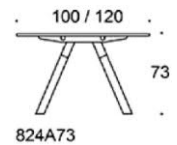

Frankie

Frankie bord, höjd 73 cm, skiva i olika storlekar och material: vit laminat (L11), ekfanér (TA), askfanér (SAP), vitbetsad askfanér (SAP1), svartbetsad askfanér (SAP9), A-ben i trä: ekfanér (TA), askfanér (SAP), vitbetsad askfanér (SAP1), svartbetsad askfanér (SAP9), benens fästen vitt, går att få i svart vid förfrågan. Vid önskemål om andra material, storlekar och former kontakta kundservice för offert.

	Beskrivning	Vit laminat	Ek	Ask	Betsad ask vit, svart
	824A73120 Frankie A-ben Ø120 cm, höjd 73 cm, går att få med 1 st kabellucka 30 cm som tillval				
	Ek	14691	17842	17518	17876
	Ask	12827	15978	15655	16013
	Betsad ask svart (SAP9) eller vit (SAP1)	13006	16157	15834	16192

	824A73160 Frankie A-ben Ø160 cm, höjd 73 cm, går att få med 1 st kabellucka som tillval				
	Ek	20345	24650	24039	24744
	Ask	18481	22788	22176	22911
	Betsad ask svart (SAP9) eller vit (SAP1)	18660	22966	23255	23090