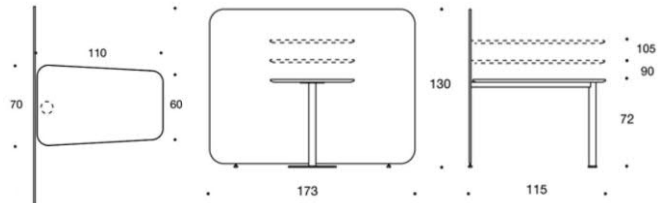

PodMeeting Xpress

PodMeeting Xpress, helklädd skärm 173x130cm.
Bordsskivan går att få i tre olika höjder 72cm 90cm och 105cm. Stativ vit. Tillbehör: Eluttag

	Textil	PG02	PG04	PG05	PG06	PG07	PG08	PG12
297LM72								
Höjd på bord 72cm								
	Ek	19176	22251	23916	25947	28102	30563	46263
	Ask	19059	21234	23800	25830	27985	30447	46147
	Betsad ask svart eller vit	19300	23275	24071	26071	28226	30686	46388
	Vit Laminat	19009	20258	23728	25787	27933	30395	46095
297LM90								
Höjd på bord 90cm								
	Ek	19671	22746	24412	26442	28597	31058	46789
	Ask	19555	22730	2458*	26326	28480	30942	46642
	Betsad ask svart eller vit	19795	22871	24536	26566	28721	31183	46883
	Vit Laminat	19503	22578	24243	26274	28429	30890	46590
297LM105								
Höjd på bord 105cm								
	Ek	19709	22784	24450	26480	28635	31096	49797
	Ask	19592	22668	24333	26364	28518	30980	46680
	Betsad ask svart eller vit	19833	22909	24574	26604	287559	31221	46921
	Vit Laminat	19541	22616	24281	26312	28467	30928	46628