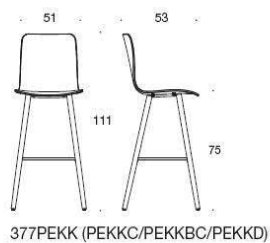

Sola

Design Antti Kotilainen

Sola - Barstol med träben

Barstolen Solas träben ger en ombonad känsla i rummet. Den kan fås med två olika sitt- och ryggstödshöjder. Stolens noggranna finish och tillgängliga form samt de olika underredena gör den idealisk för många olika typer av miljöer.