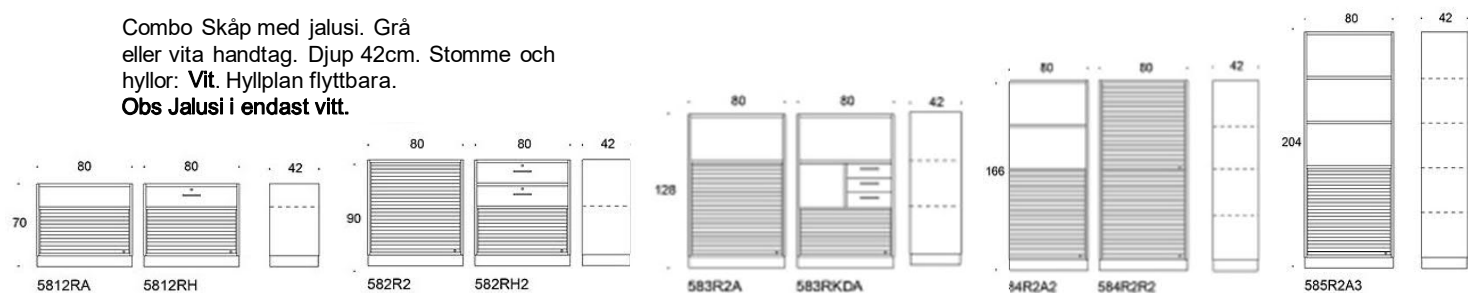

# Combo

Combo Skåp med jalusi. Grå eller vita handtag. Djup 42cm. Stomme och hyllor: **Vit**. Hyllplan flyttbara.  
**Obs Jalusi i endast vitt.**

Art.nr	Beskrivning Front/låda	Vit	Svart	Björk	Ek
5812RA	Socket Svart 5812RA	3020			
	Socket vit 5812RA	3138			
	Benstativ 5812FRA	3154			
	Hjul 5812GRA	3777			
5812RH	SocketSvart5812RH	4775	4845	5252	5275
	Socket Vit 5812RH	4892	4962	5370	5393
	Benstativ 5812FRH	4908	4978	5386	5409
	Hjul 5812GRH	5531	5601	6008	6032
582R2	Socket Svart 582R2	3302			
	Socket Vit582R2	3420			
	Benstativ 582FR2	3455			
	Hjul 582GR2	4059			
582RH2	Socket Svart 582RH2	6774	6914	7728	7775
	Socket Vit 582RH2	6891	7031	7826	7893
	Benstativ 582FRH2	6907	7047	7862	7909
	Hjul 582GRH2	7530	7670	9485	8532
583R2A	Socket Svart 583R2A	3807			
	Socket vit 583R2A	3925			
	Benstativ 583FR2A	3941			
	Hjul 583GR2A	4564			
583RKDA	Socket Svart 583RKDA	5434	5446		
	Socket Vit 583RKDA	5551	5564		
	Benstativ 583FRKDA	5567	5580		
	Hjul 583GRKDA	6190	6502		
584R2A2	Socket Svart 584R2A2	4243			
	Socket Vit 584R2A2	4360			
	Benstativ 584FR2A2	4376			
584R2R2	Socket Svart 584R2R2	5367			
	Socket Vit 584R2R2	5485			
	Benstativ 584FR2R2	5501			
585R2A3	Socket Svart 585R2A3	4669			
	Socket Vit 584R2A3	4786			
	Benstativ 584FR2A3	4802			