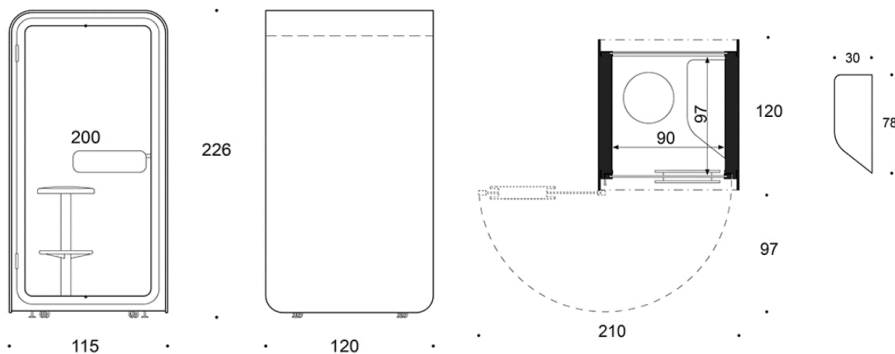

PodBooth

Design o4i Design Studio

PodBooth - Telefonkiosk

Telefonhytten PodBooth har utformats för att skapa en fridfull atmosfär i arbetsmiljön. Dörr med magnetstängning, runda hörn och rymlig inredning bidrar till användarupplevelsen. Standardutrustningen inkluderar hjul vilket gör den lätt att flytta. PodBooth har en enastående ljudisolering och även dess utsida fungerar som en akustisk yta.