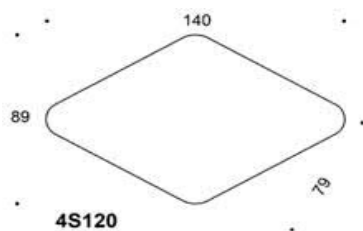

Salmiakki

Design Iiro Viljanen

Salmiakki - Elev- och grupparbetsbord

Salmiakki är väldigt mångsidigt bord, med plats för upp till fyra personer. Borden kan formas till olika kombinationer och passar bra för såväl individuellt arbete som par- och grupparbete. Finns med höjjustering eller fast höjd, med eller utan hjul.