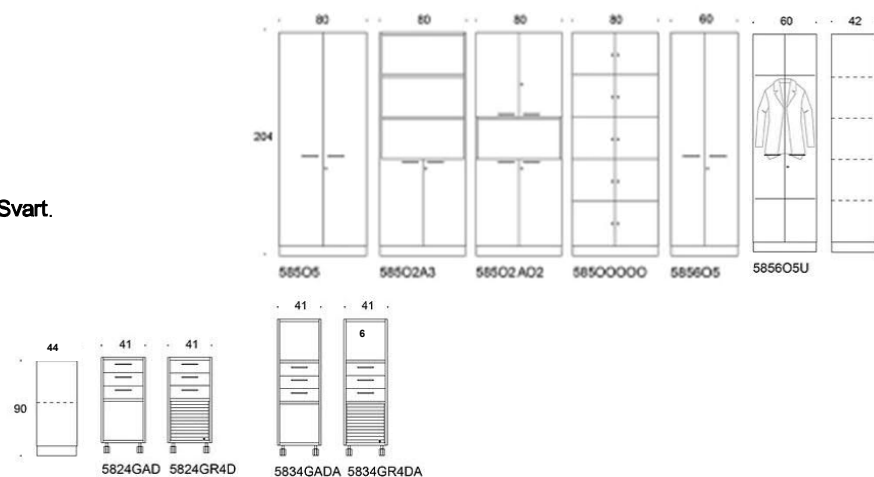

# Combo

Combo Skåp med slagdörrar, inkl lås, grå eller vita handtag, djup 44 cm. Stomme och hyllor: **Svart**. Hyllplan flyttbara.

Combo Skåp med hjulstativ, grå. Stomme och hyllor: vit. Hyllplan flyttbara.