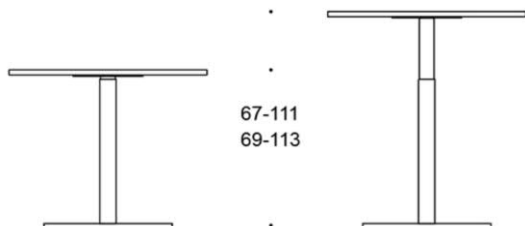

Spot

Spot - Hjälpbord med höjdjustering och pelarfot

Hjälpbordet Spot med höjdjustering kan användas som bord vid tillfälligt datorarbete i exempelvis skolor och bibliotek. Bordet kan användas av föreläsare samt som en avlastningsyta. pelar foten har dolda hjul. Kan även fås med glidknappar.