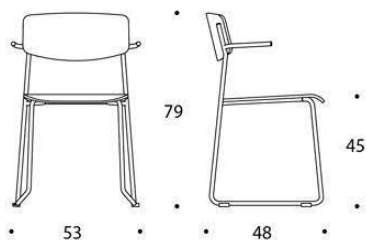

Elly

Design Iiro Viljanen

Elly - Universalstol med medar

Stolen Elly har en lätt och funktionell design med sitt separata ryggstöd. Både sitsen och ryggstödet kan fås med klädsel. Elly med medar kan radkopplas och är stapelbar. Stolen finns också med armstöd som gör att stolen kan hängas upp på bordsskivan.

• 53 •

79

• 48 •

45