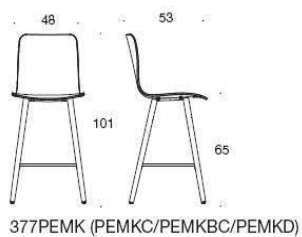

Sola

Design Antti Kotilainen

Sola - Barstol med träben

Barstolen Solas träben ger en ombonad känsla i rummet. Den kan fås med två olika sitt- och ryggstödshöjder. Stolens noggranna finish och tillgängliga form samt de olika underredena gör den idealisk för många olika typer av miljöer.