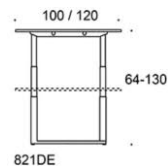

Frankie

Frankie bord, höjdstjustering med el 64-130 cm, skiva i olika storlekar och material: vit laminat (L11), ekfanér (TA), askfanér (SAP), vitbetsad askfanér (SAP1), svartbetsad askfanér (SAP9), U-ben med elektrisk höjdstjustering metall: vit (MP11) eller svart (MP16). Vid önskemål om andra material, storlekar och former kontakta kundservice för offert.

	Beskrivning	Vit laminat	Ek	Ask	Betsadask vit, svart
	821DE73180140B Frankie bänkbord med U-ben med elektrisk justering 180x140 cm, går att få med 2x2 st eluttag som tillval Vit Svart	37807 49422	46441 47376	45487 46703	46535 47470
	821DE73280140B Frankie bänkbord med U-ben med elektrisk justering 280x140 cm, går att få med 4x2 st eluttag som tillval Vit Svart	61785 65571	75982 75775	74711 76518	76064 77870
	821DE73360140B Frankie bänkbord med U-ben med elektrisk justering 360x140 cm, går att få med 4x2 st eluttag som tillval Vit Svart	63408 65367	78477 80676	77340 79269	78934 80864
	821DE73420140B Frankie bänkbord med U-ben med elektrisk justering 420x140 cm, går att få med 6x2 st eluttag som tillval Vit Svart	83544 86154	104765 107474	102903 105612	104933 107642
	821DE73540120B Frankie bänkbord med U-ben med elektrisk justering 540x140 cm, går att få med 6x2 st eluttag som tillval Vit Svart	85983 88887	108957 111851	106156 109850	109237 112852