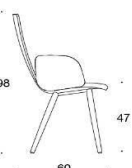

Sola

Design Antti Kotilainen

Sola- Konferensstol med träben

Konferensstolen Sola finns med både lågt och högt ryggstöd. Träbenen ger en varm och ombonad känsla. Sola konferensstolar är högklassiga med noggrann finish, som också är väldigt sköna att sitta i. Konferensstolen Sola är cirkulär. Sittskalen passar alla Sola stativ.

378PNDV