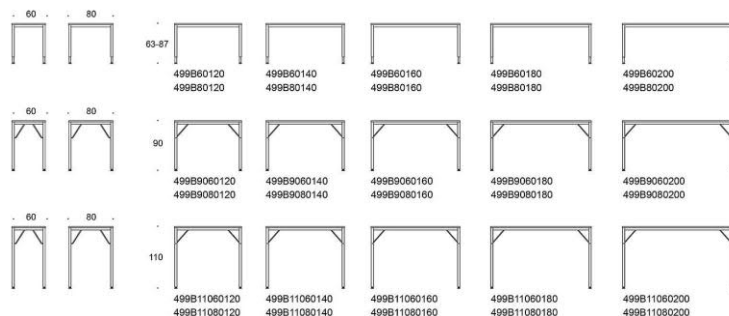

Alku I-Ben

Alku bord, I-ben, skiva laminat vit, manuell höjjustering 63-87 cm, ben vit, vita skruvar för höjjustering. Alku bord går att få i ek, ask och betsad ask som special.

Art.nr	Beskrivning Bordsskiva	Vit Laminat
	Alku 120x60	
499B60120	Ben vita, manuell höjjustering 63-87 cm	4267
499B9060120	Ben vita, fast höjd 90 cm	7729
499B11060120	Ben vita, fast höjd 110 cm	7314
	Alku 140x60	
499B60140	Ben vita, manuell höjjustering 63-87 cm	4448
499B9060140	Ben vita, fast höjd 90 cm	7969
499B11060140	Ben vita, fast höjd 110 cm	7554
	Alku 160x60	
499B60160	Ben vita, manuell höjjustering 63-87 cm	4625
499B9060160	Ben vita, fast höjd 90 cm	8186
499B11060160	Ben vita, fast höjd 110 cm	7771
	Alku 180x60	
499B60180	Ben vita, manuell höjjustering 63-87 cm	4824
499B9060180	Ben vita, fast höjd 90 cm	8459
499B11060180	Ben vita, fast höjd 110 cm	8044
	Alku 200x60	
499B60200	Ben vita, manuell höjjustering 63-87 cm	5030
499B9060200	Ben vita, fast höjd 90 cm	8777
499B11060200	Ben vita, fast höjd 110 cm	8462
	Alku 120x80	
499B80120	Ben vita, manuell höjjustering 63-87 cm	4776
499B9080120	Ben vita, fast höjd 90 cm	7979
499B11080120	Ben vita, fast höjd 110 cm	7564
	Alku 140x80	
499B80140	Ben vita, manuell höjjustering 63-87 cm	5029
499B9080140	Ben vita, fast höjd 90 cm	8293
499B11080140	Ben vita, fast höjd 110 cm	7977
	Alku 160x80	
499B80160	Ben vita, manuell höjjustering 63-87 cm	5251
499B9080160	Ben vita, fast höjd 90 cm	8583
	Ben vita, fast höjd 110 cm	8138
	Alku 180x80	
499B80180	Ben vita, manuell höjjustering 63-87 cm	5808
499B9080180	Ben vita, fast höjd 90 cm	8885
499B11080160	Ben vita, fast höjd 110 cm	8469
	Alku 200x80	
499B80200	Ben vita, manuell höjjustering 63-87 cm	5871
499B9080200	Ben vita, fast höjd 90 cm	9090
499B11080200	Ben vita, fast höjd 110 cm	8675
	Alku D105	
499B105	Ben vita, manuell höjjustering 63-87 cm	5598
	Alku D120	
499B120	Ben vita, manuell höjjustering 63-87 cm	5480