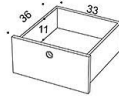

Combo - Elevskåp

Designer Iiro Viljanen

Combo är en mångsidig och omfattande skåpkollektion som kan kombineras till unika förvaringslösningar. Combo skolskåp är speciellt designade för lärmiljöer som behöver anpassas vid behov.