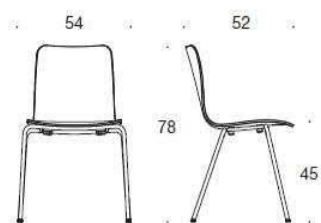

Sola

Design Antti Kotilainen

Sola - Universalstol med fyrbensstativ

Sola stolen med fyrbensstativ, kan fås oklädd samt med flera olika klädsel- och materialalternativ. Stapelbar och kan radkopplas. Sola stolen är cirkulär. Sittskalen passar alla Sola stol stativ.