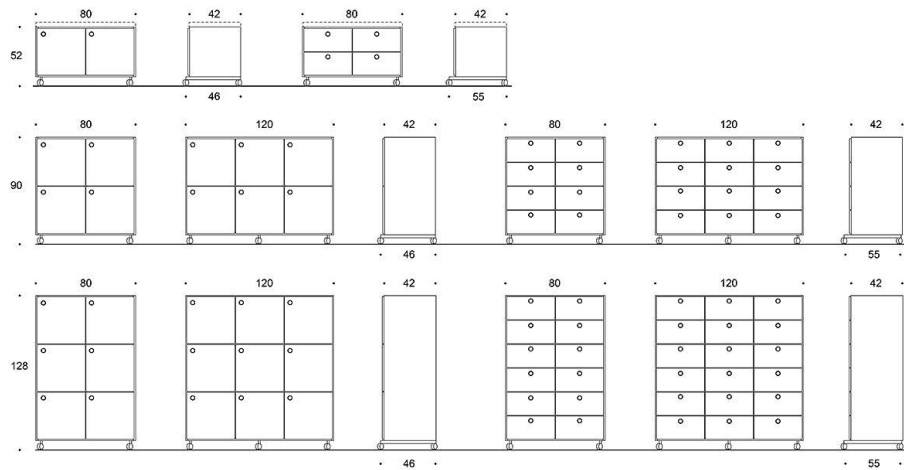

Combo - Elevskåp

Designer Iiro Viljanen

Combo är en mångsidig och omfattande skåpkollektion som kan kombineras till unika förvaringslösningar. Combo skolskåp är speciellt designade för lärmiljöer som behöver anpassas vid behov.