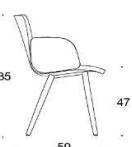

Sola

Design Antti Kotilainen

Sola- Konferensstol med träben

Konferensstolen Sola finns med både lågt och högt ryggstöd. Träbenen ger en varm och ombonad känsla. Sola konferensstolar är högklassiga med noggrann finish, som också är väldigt sköna att sitta i. Konferensstolen Sola är cirkulär. Sittskalen passar alla Sola stativ.