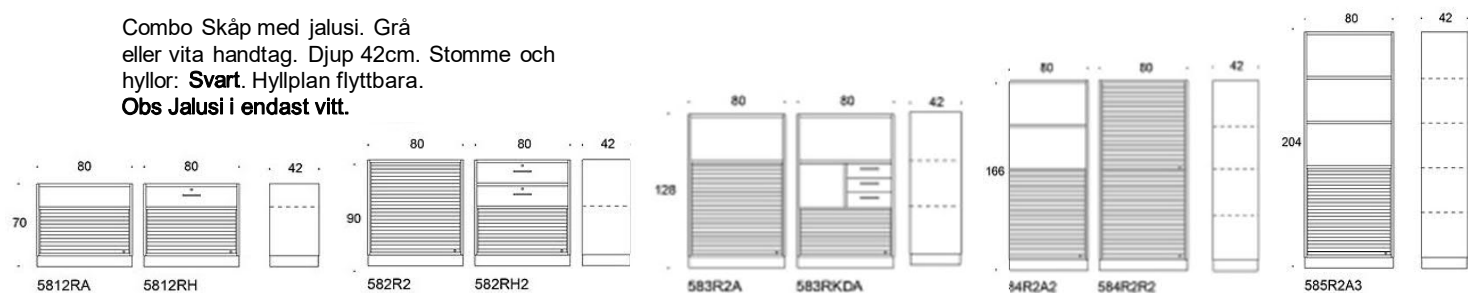

Combo

Combo Skåp med jalusi. Grå eller vita handtag. Djup 42cm. Stomme och hyllor: **Svart**. Hyllplan flyttbara.
Obs Jalusi i endast vitt.

Art.nr	Beskrivning Front/låda	Vit	Svart	Björk	Ek
5812RA	Socket Svart 5812RA	3464			
	Socket vit 5812RA	3582			
	Benstativ 5812FRA	3580			
	Hjul 5812GRA	4221			
5812RH	SocketSvart5812RH	5218	5288	5696	5719
	Socket Vit 5812RH	5336	5406	5813	5837
	Benstativ 5812FRH	5334	5404	5811	5835
	Hjul 5812GRH	5975	6045	6452	6476
582R2	Socket Svart 582R2	3540			
	Socket Vit582R2	3657			
	Benstativ 582FR2	3655			
	Hjul 582GR2	4296			
582RH2	Socket Svart 582RH2	7000	7140	7955	8002
	Socket Vit 582RH2	7118	7258	8073	8119
	Benstativ 582FRH2	7116	7256	8071	8117
	Hjul 582GRH2	7757	7897	8711	8758
583R2A	Socket Svart 583R2A	3852			
	Socket vit 583R2A	3969			
	Benstativ 583FR2A	3968			
	Hjul 583GR2A	4608			
583RKDA	Socket Svart 583RKDA	5455	5467		
	Socket Vit 583RKDA	5572	5585		
	Benstativ 583FRKDA	5570	5583		
	Hjul 583GRKDA	6211	6224		
584R2A2	Socket Svart 584R2A2	4528			
	Socket Vit 584R2A2	4646			
	Benstativ 584FR2A2	4644			
584R2R2	Socket Svart 584R2R2	5676			
	Socket Vit 584R2R2	5793			
	Benstativ 584FR2R2	5791			
585R2A3	Socket Svart 585R2A3	4860			
	Socket Vit 584R2A3	4978			
	Benstativ 584FR2A3	4976