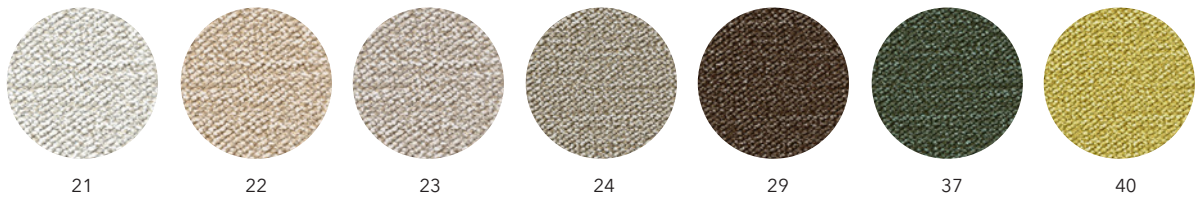

ORINOCO
/ Davis