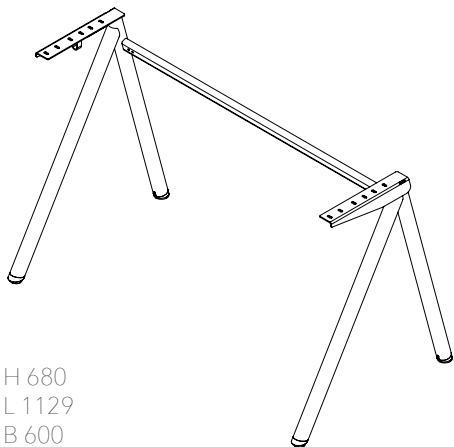

H 680
L 1129
B 600