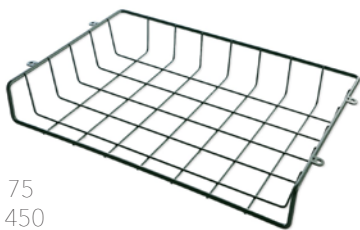

H 300
B 312
D 112

WIRE BASKET sidokorg

WIRE BASKET sidokorg är en trådkorg för extra förvaring. Fästs på sidan av bordsstativet och kan enkelt lyftas av. Passar alla våra stativ. Max 2 kg. Material: Metall.

Mått (mm)	Färg	Art.nr	Pris
312 x 112 x 300	Vit	801013	458
312 x 112 x 300	Grå	801016	458

H 90
B 490
D 337

SHELF förvaringslåda

Utdragbar, stabil låda i pulverlackerad plåt, för diverse förvaring. Monteras enkelt under bordsskiva (endast av mdf, ej spån). Material: Metall.

Mått (mm)	Färg	Art.nr	Pris
490 x 337 x 90	Grå	385060	683
490 x 337 x 90	Silver	385061	683

H 75
B 450
D 300

WIRE SHELF förvaringshylla

Trådhylla som enkelt monteras under bordsskiva med medföljande skruvar. För extra förvaring eller laptop. Material: Metall.