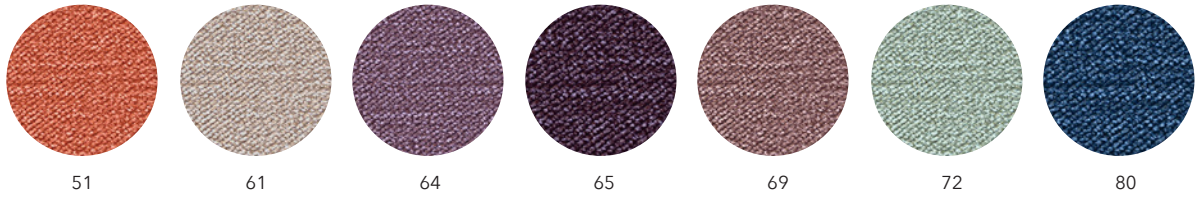

ORINOCO
/ Davis