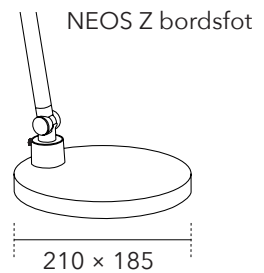

NEOS klämfäste

NEOS genomföringsfäste

Material:

Z bordsfot: Stål, brons, ABS-plast.
 X bordsfot: Stål, ABS-plast, SBR-gummi.
 Genomföringsfäste: Stål, ABS-plast.
 Klämfäste: Stål, ABS-plast.

Modell	Färg	Art.nr	Pris
NEOS Z bordsfot	Vit	775123	620
NEOS Z bordsfot	Svart	775103	620
NEOS Z bordsfot	Sandstone Grey	775113	845
NEOS X bordsfot	Vit	775122	1019
NEOS X bordsfot	Svart	775102	1019
NEOS X bordsfot	Forest Green	775162	1244
NEOS genomföringsfäste	Vit	775125	452
NEOS genomföringsfäste	Svart	775105	452
NEOS genomföringsfäste	Sandstone Grey	775115	677
NEOS klämfäste	Vit	775124	452
NEOS klämfäste	Svart	775104	452
NEOS klämfäste	Forest Green	775164	677
NEOS klämfäste	Sandstone Grey	775114	677
NEOS klämfäste	Sunset Gold	775117	677