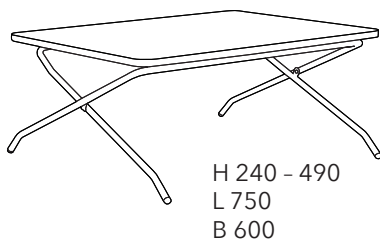

Välj BLOSSOM stativ till BLOSSOM skiva, se sid 12.

För färger och material på skivor och stativ, se sid 65-66.

MINIDESK

StandUp MINIDESK ihopfällbara höj- och sänkbara bord är ett portabelt kvalitetsbord. Svensktillverkat med sex olika arbetslägen. Utmärkt för hemma-kontoret eller co-workingytan etc. Fälls enkelt ihop och stuvas undan. Material: Högtryckslaminat, spån, stål, polyamid. Design Dan Ihereborn.