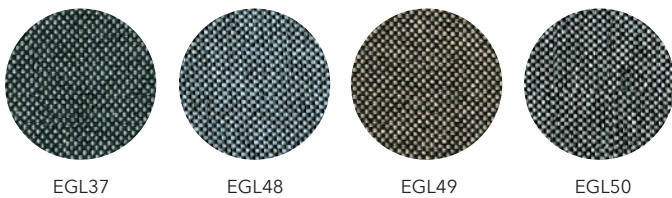

RIVET
/ Camira