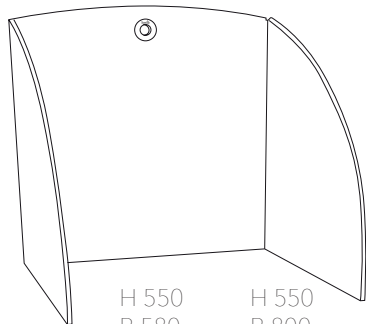

Storlek 80 cm passar våra 96 cm eller större bordsskivor och storlek 58 cm passar våra 70 cm bordsskivor.

H 550 H 550
B 580 B 800
D 550 D 550

Mått (mm)	Färg	Standard*/ Selected**	Art.nr	Pris
580 x 550 x 550	Grå / orange	Standard	801021	1390
580 x 550 x 550	Grå / grön	Standard	801022	1390
580 x 550 x 550	Grå / grå	Standard	801023	1390
580 x 550 x 550	Grå / blå	Standard	801024	1390
800 x 550 x 550	Grå / grön	Standard	801032	1750
800 x 550 x 550	Grå / grå	Standard	801033	1750
800 x 550 x 550	Grå / blå	Standard	801034	1750
Tyg / tillverkare			Övrigt	Martindale
Hush / Gabriel och Alcalá / Lechfabrics			OEKO-TEX	25 000 / 35 000