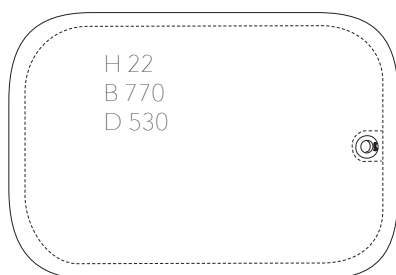

Mått (mm)	Färg	Art.nr	Pris
770 x 530 x 22	Kork	381996	1399

H 22
B 770
D 530

Kork

EASY CLEAN ståmatta

StandUp EASY CLEAN ståmatta är en PVC-fri ergonomisk matta med ett avtorkningsbart och lättskött ytskikt med öljet för upphängning. En avlastande ergonomisk och hållbar ståmatta med tjock och mjuk kärna. Ftalatfri. Material: PUR, ytskikt av PU-lädermaterial.