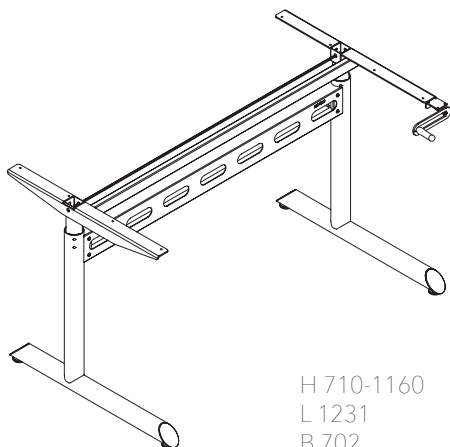

Vid förfrågan om fler än 24 st, kontakta oss för offert.

H 710-1160
L 1073
B 700

H 710-1160
L 1231
B 702

StandUp T stativ

T stativ finns i två modeller; 1200 och 1400. Stativet 1200 passar DESKTOP-skivor i storlek 800x1200 mm och 1400 stativet passar 800x1400 mm. Stativen passar även för specialskivor med djup 700 mm och/eller längd 1300 mm respektive 1500 mm. Veven är infällningsbar under bordsskivan. Levereras omonterat i platt kartong. Design Dan Ihreborn.