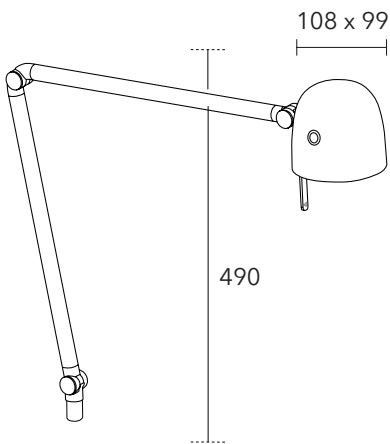

Utbytbar LED.

Material: Stål, aluminium, ABS-plast, POM, polykarbonat, fjäderstål.

Modell	Färg	Art.nr	Pris
NEOS Z lamparm	Vit	775121	2263
NEOS Z lamparm	Svart	775101	2263
NEOS Z lamparm	Sandstone Grey	775111	2494
NEOS X lamparm	Vit	775120	2378
NEOS X lamparm	Svart	775100	2378
NEOS X lamparm	Forest Green	775160	2604
NEOS X lamparm	Sunset Gold	775177	2604