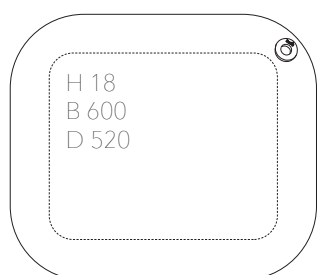

Mått (mm)	Färg	Art.nr	Pris
770 x 530 x 22	Kork	381996	1399

H 22
B 770
D 530

Kork

EASY CLEAN ståmatta

StandUp EASY CLEAN ståmatta är en PVC-fri ergonomisk matta med ett avtorkningsbart och lättskött ytskikt med öljet för upphängning. En avlastande ergonomisk och hållbar ståmatta med tjock och mjuk kärna. Ftalatfri. Material: PUR, ytskikt av PU-lädermaterial.