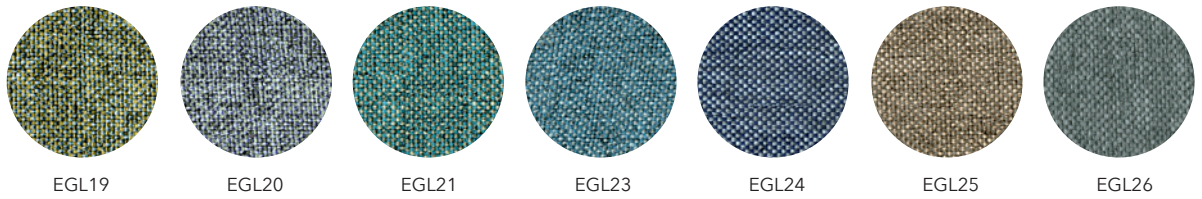

RIVET
/ Camira