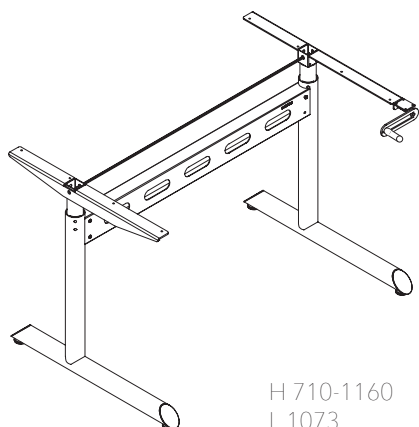

Vid förfrågan om fler än 24 st, kontakta oss för offert.

H 710-1160
L 1073
B 700

H 710-1160
L 1231
B 702

StandUp T stativ

T stativ finns i två modeller; 1200 och 1400. Stativet 1200 passar DESKTOP-skivor i storlek 800x1200 mm och 1400 stativet passar 800x1400 mm. Stativen passar även för specialskivor med djup 700 mm och/eller längd 1300 mm respektive 1500 mm. Veven är infällningsbar under bordsskivan. Levereras omonterat i platt kartong. Design Dan Ihreborn.