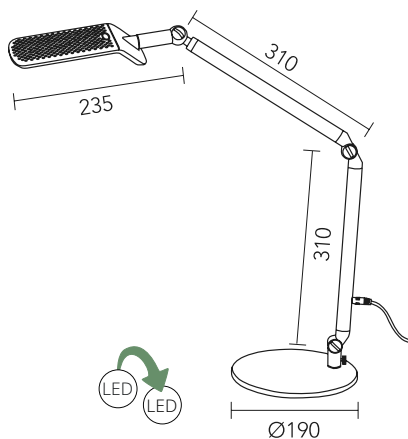

LISSABON skrivbordslampa

LISSABON är en funktionell, praktisk och snygg skrivbordslampa. Lampan är flexibel och kan vridas i alla leder. Tunn och smäcker bordsfot. Material: Aluminium, plast, metall.

Effekt / ljuskälla / ljusflöde: 8W LED 670 lumen

Energieffektivitet: 80 lumen/watt

Färgtemperatur: 3000 K

Färgåtergivning: 80 Ra

Belysningsstyrka: 1500 Lux (40 cm)

Energieffektivitetsklass: G

Dimmer: Steglös touch

Modell	Färg	Art.nr	Pris
LISSABON	Svart	775925	1155
Tillval	Färg	Art.nr	Pris
LISSABON klämfäste	Svart	775940	205