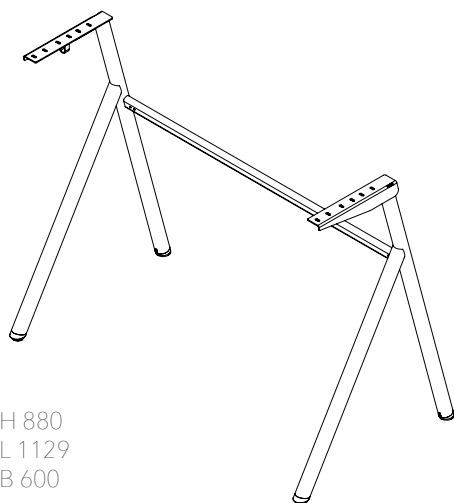

H 880
L 1129
B 600

DESK FIX stativ 1200: Pulverlackerad finstruktur. Ställbara fottassar. Med en krok. Material: Stål (varav minimum 20% återvunnet), ABS-plast.

Mått (mm)	Modell	Höjd	Färg	Standard*/ Selected**	Art.nr	Pris
1129 x 600	1200	680	Vit RAL 9010	Selected	389602	1895
1129 x 600	1200	680	Grå RAL 7010	Selected	389601	1895
1129 x 600	1200	680	Silver RAL 9006	Selected	389600	1895
1129 x 600	1200	680	Svart RAL 9005	Selected	389603	1895
1129 x 600	1200	680	Special	Selected	389604	1895
1129 x 600	1200	880	Vit RAL 9010	Selected	389607	1995
1129 x 600	1200	880	Grå RAL 7010	Selected	389606	1995
1129 x 600	1200	880	Silver RAL 9006	Selected	389605	1995
1129 x 600	1200	880	Svart RAL 9005	Selected	389608	1995
1129 x 600	1200	880	Special	Selected	389609	1995

Standard* = standardsortiment med omgående leverans, fler än 5 st beställningsvara.

Selected** = våra utvalda färger/ytskikt till fasta priser med leveranstid 6-8 veckor. Ställkostnad 1500 kr per färg/order tillkommer.

Vid förfrågan om fler än 24 st, kontakta oss för offert.