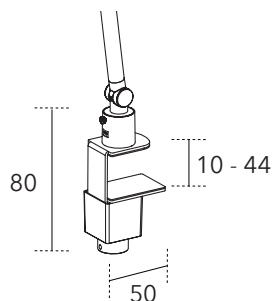

Genomföringsfäste: Ø M12
Täckbricka: Ø 60 mm