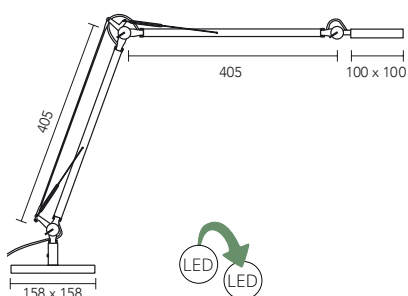

MADRID skrivbordslampa

MADRID med COB LED-teknik är en skrivbordslampa med stor räckvidd och kraftfullt ljus. Lamphuvud och bordsfot i stilrent, kvadratiskt formspråk. Smart 4-steps touchdimmer på lamphuvudet. Material: Aluminium, plast.

Effekt / ljuskälla / ljusflöde: 8W LED 700 lumen, utbytbar LED.
Energieffektivitet: 110 lumen/watt
Färgtemperatur: 3000 K
Färgåtergivning: 80 Ra
Belysningsstyrka: 1700 Lux (40 cm)
Energieffektivitetsklass: F
Dimmer: 4-steps touchdimmer

Modell	Färg	Art.nr	Pris
MADRID	Vit	775927	1979
MADRID	Svart	775928	1979
Tillval	Färg	Art.nr	Pris
MADRID klämfäste	Vit	775827	284
MADRID klämfäste	Svart	775828	284