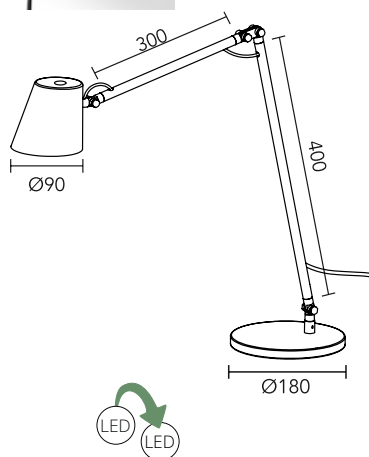

TOKYO skrivbordslampa

TOKYO med COB LED-teknik ger riktigt mycket ljus samtidigt som den är smäcker i sin design. Lampa i svart med guldfärgad reflektor på insidan av skärmen som ger ett varmt behagligt arbetsljus. Design med råa detaljer i svartnickel. Finns med bordsfot eller klämfäste. Material: Järn, aluminium.

Effekt/ljuskälla/ljusflöde: 9W LED 470 lumen, utbytbar LED
Energieffektivitet: 95 lumen/watt
Färgtemperatur: 3000 K
Färgåtergivning: 90 Ra
Belysningsstyrka: 3010 Lux (40 cm)
Energieffektivitetsklass: F
Dimmer: 3 steg

Modell	Färg	Art.nr	Pris
TOKYO med bordsfot	Svart	775806	1832
TOKYO med klämfäste	Svart	775807	1832

Tillval	Färg	Art.nr	Pris
TOKYO Klämfäste	Svart	775809	195