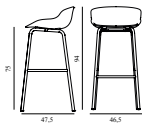

Hyg Barstool 75 cm Front Upholstery Grey & Grey Steel

Colli: 1
Size & Weight: H: 94 x W: 46,5 x D: 47,5 x SH: 75 cm - 6,2 kg
Packing: Brown Box - H: 96 x L: 49,5 x D: 48,5 cm - 8,2 kg
M3: 0,2305
Material: Shell: Polypropylene with PU foam and front upholstery. Legs: Powder coated steel, Upholstery: See price groups.
Production time: 5 weeks

709601 Group 1	SEK	<i>Contract Price</i> 4.684,00
709602 Group 2	SEK	<i>Contract Price</i> 4.740,00
709603 Group 3	SEK	<i>Contract Price</i> 4.912,00
709604 Group 4	SEK	<i>Contract Price</i> 5.028,00
709605 Group 5	SEK	<i>Contract Price</i> 5.256,00
709606 Group 6	SEK	<i>Contract Price</i> 5.828,00
709607 Group 7	SEK	<i>Contract Price</i> 6.000,00