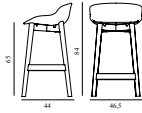

709315		<i>Contract Price</i>
Group 5	SEK	5.940,00

709316		<i>Contract Price</i>
Group 6	SEK	6.512,00

709317		<i>Contract Price</i>
Group 7	SEK	6.684,00

Hyg Barstool 65 cm Front Upholstery Grey & Black Oak