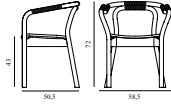

Knot Chair	
Colli:	1
Size & Weight:	H: 72 x VV: 58,5 x D: 50,5 x SH: 43 cm - 5 kg
Packing:	Brown Box - H: 78 x L: 56 x D: 63 cm - 11,2 kg
M3:	0,2752
Material:	Stained Ash, Paper Cord
<i>Contract Price</i>	
SEK 4.340,00	
 602011 Black /Nature	 602012 Black /Black