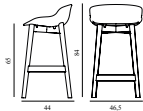

Hyg Barstool 65 cm Black Oak

Colli: 1
Size & Weight: H: 84 x W: 46,5 x D: 44 x SH: 65 cm - 5,3 kg
Packing: Brown Box - H: 86 x L: 48,5 x D: 47 cm - 7,3 kg
Material: Shell: Polypropylene. Legs: Painted and lacquered oak.
Production time: 2 weeks

SEK Contract Price
3.600,00

604391 White	604392 Grey	604393 Black	604394 Olive
604395 Sand