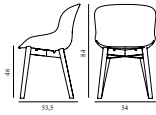

Hyg Chair Front Upholstery Grey & Oak

Colli: 1
Size & Weight: H: 84 x W: 54 x D: 53,5 x SH: 46 cm - 7,6 kg
Packing: Brown Box - H: 86 x L: 57,5 x D: 56 cm - 9,1 kg
Material: Shell: Polypropylene with PU foam and front upholstery. Legs: Lacquered oak, Upholstery: See price groups.
Production time: 5 weeks

708431 Group 1	SEK	<i>Contract Price</i> 5.600,00
708432 Group 2	SEK	<i>Contract Price</i> 5.712,00
708433 Group 3	SEK	<i>Contract Price</i> 5.940,00
708434 Group 4	SEK	<i>Contract Price</i> 6.112,00
708435 Group 5	SEK	<i>Contract Price</i> 6.340,00
708436 Group 6	SEK	<i>Contract Price</i> 6.972,00
708437 Group 7	SEK	<i>Contract Price</i> 7.200,00