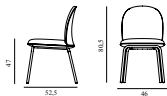

ACE CHAIR UPHOLSTERY STEEL

Design: Hans Hornemann, 2016
Awards: German Design Award 2017, Germany & IF Design Award 2017, Germany
Duty Code: 9401710000
Made in: Lithuania
Price Groups: 1) Oceanic, Aquarius
2) Synergy, Remix, Main Line Flax
3) Yoredale, Canvas
4) Steelcut Trio, City Velvet
5) Hallingdal, Fiord, Divina Melange, Divina MD, Divina
6) Zero, Vidar
7) Ultra Leather, Elle

Ace Chair Black Steel

Colli: 1
Size & Weight: H: 80,5 x W: 46 x D: 52,5 x SH: 47 cm - 8,8 kg
Packing: Brown Box - H: 49 x L: 57 x D: 22 cm
Material: Shell: Veneer, PU Foam, Steel reinforcement, Upholstery, Legs: Powder coated steel, Upholstery: See price groups
Production time: 6 weeks

707281 Group 1	SEK	<i>Contract Price</i> 7.772,00
707282 Group 2	SEK	<i>Contract Price</i> 7.940,00
707283 Group 3	SEK	<i>Contract Price</i> 8.284,00
707284 Group 4	SEK	<i>Contract Price</i> 8.512,00
707285 Group 5	SEK	<i>Contract Price</i> 8.800,00
707286 Group 6	SEK	<i>Contract Price</i> 9.484,00
707287 Group 7	SEK	<i>Contract Price</i> 9.772,00