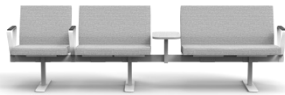

BEAM
& Ohlson