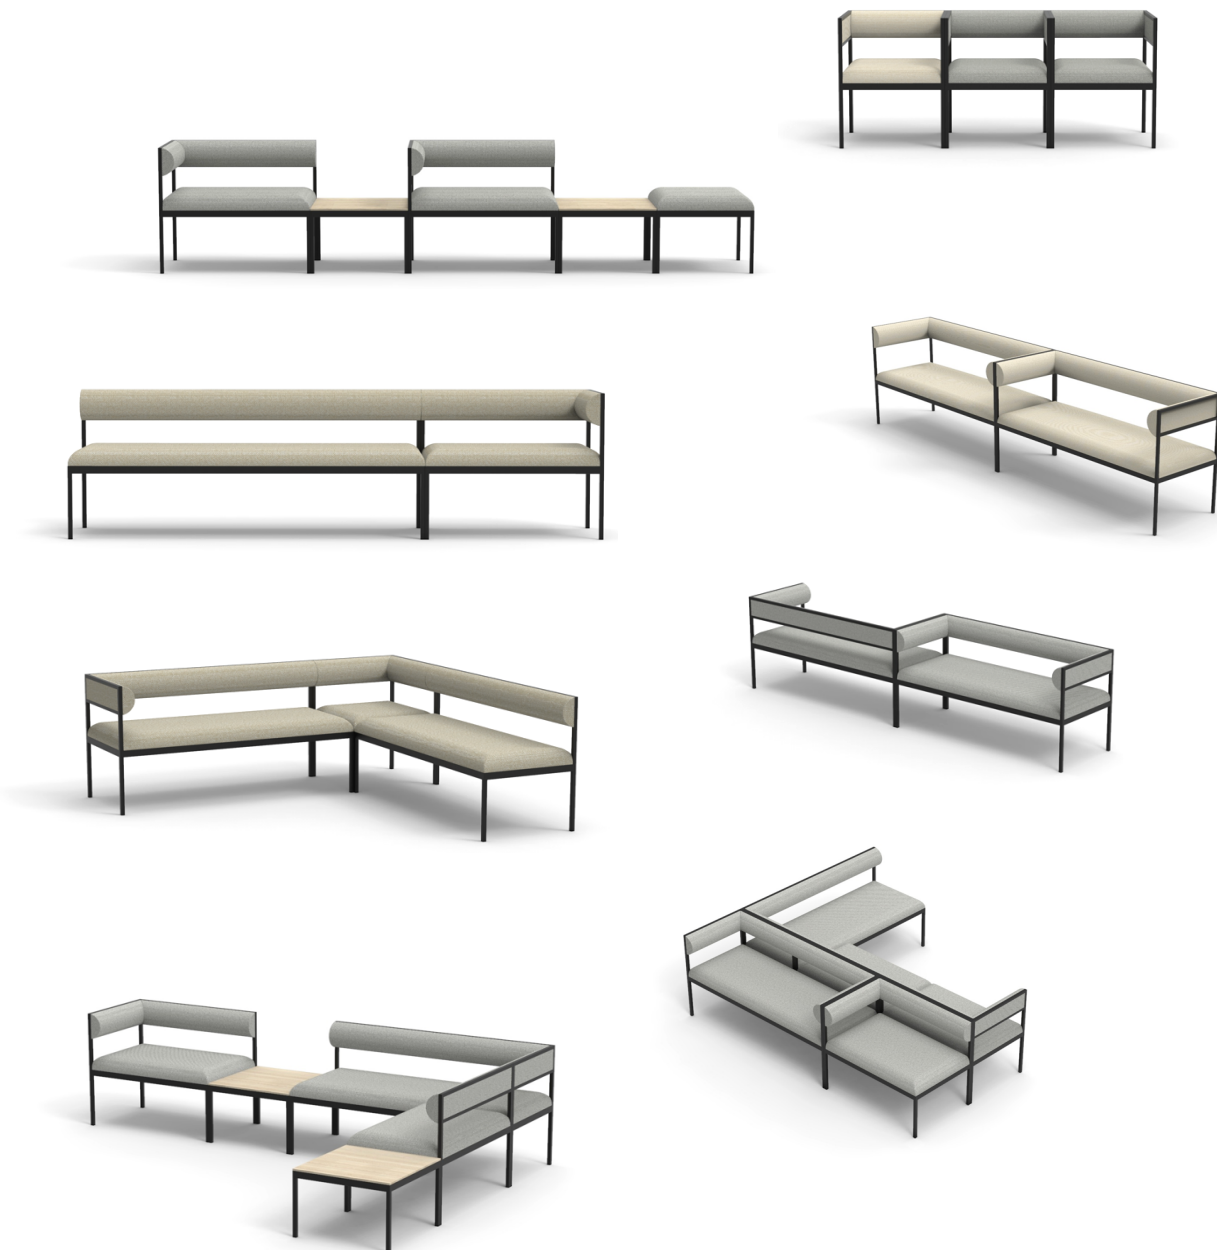

FENCE bbd140

Bänk med integrerat bord

Prisgrupp	A	B	C	D	E	F
Bänk med integrerat bord	9667	9837	9968	10059	10148	10263

Bänk / SH46 B85 D55 cm

Bordsskiva / H40 B55 D55 cm

Ask natur	Vit/svartlack	Vit- Svart och Ask laminat/målad kant
Bordsskiva	104	156

Se priser för tillbehör och tillägg överst på sidan 2

B140 cm

Helklädd sittdel med bordsskiva i Ask natur som standard Stativ i silver- vit eller svartlack som std

<https://www.o-n.se/produkt/fence-bench/>