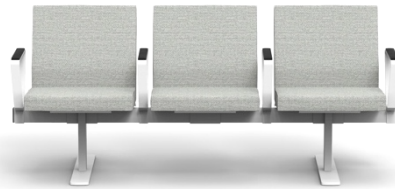

Armstöden har svart spritbart konstläder som std (H65 cm) alt lika konstläder som sittelement
Smulspalt Helklädd Svikt i ryggen Testad och godkänd för brukarvikt 200 kg

L261 cm

213x193 cm

L163 cm

L180 cm

L227 cm