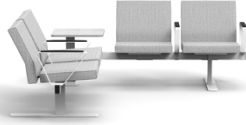

Pgr.	A	B	C	D	E
Sittelement bredd 50 cm	6578	6749	6879	6971	7060
bredd 70 cm	7962	8194	8373	8497	8619
bredd 90 cm	9762	10056	10282	10440	10594

Helklädda sittelement/st Del av balk och ben ingår i priset Ståldelar i silver- vit eller svartlack som std

Armstöd	1590	SH50 cm	495
Inkl svart konstläder Leone plus		Hela balksoffan; +4 cm förhöjda ben	

SH50 cm	Sittelement b50	375	Sittelement b70	715	Armstöd på båda sidor	400
Välj vilket/vilka sittelement på balksoffan; +4 cm distanser under sits och rek. tillhörande armstöd