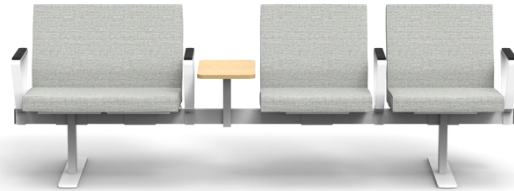

Armstöden har svart spritbart konstläder som std (H65 cm) alt lika konstläder som sittelement
Smulspalt Helklädd Svikt i ryggen Testad och godkänd för brukarvikt 200 kg

L261 cm

213x193 cm

L163 cm

L180 cm

L227 cm