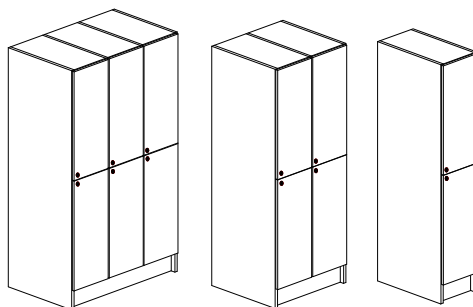

Tillval (pris/styck)

Hänglås - HNSystem

Kombinationshänglås 4 siffrigt 3904.000.05 289:-

Huvudnyckel

Till Assa regellås 3904.100.01 271:-

Till Kodlås 3904.100.02 271:-

Till Hänglås 3904.100.03 133:-

Tillval (pris/styck)

Spegel 300x200 mm 3520.000.00 335:-

Iläggsmatta - 1,3mm Grå 3520.000.02 225:-

Ställfötter justermån 25 mm 3911.000.00 335:-

Namnskytt 65x37mm monterad i höger hörn 3908.000.00 133:-

Kort 53x30mm / ingår ej

Nummerskytt 40x40mm Självhäftande, omonterad 3908.100.00 133:-

silverfärg/svart text

Nummerskytt Ø 40mm Självhäftande, omonterad 3908.200.00 133:-

silverfärg/svart text