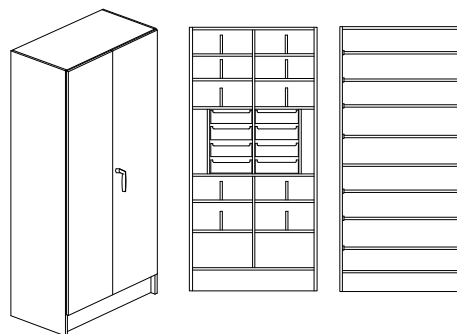

Tillval (pris/styck)

Tryckcylinderlås - LL
Lika låsning 3900.000.04 681:-

Tryckcylinderlås - OL
Olika låsning 3900.000.06 681:-

*Säkerhetshandtag 835s
för Assa/Ruko cylinder 3910.000.00 1247:-

Ställfötter-4st
justermån 25 mm 3911.000.00 335:-