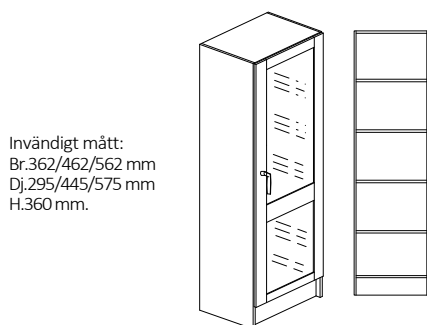

KEXÅS, Materialskåp - hel front glas eller delad front glas/glas

Dekor enligt dekorkarta sid. 5

Bredd 400/500/600mm, djup 300/450/580mm + 20mm för skåp med lucka och höjd 2100mm

Stomme, lucka och hyllplan - 19mm laminerad spånskiva.

Vita hyllplan med vitkantlist. Sockelhöjd 150mm.

Vit rygg i 4mm MDF. Levereras inkl. tippskydd.

Lucka - gångjärn med integrerad dämpning och självstängning - öppningsvinkel 110°, spanjolett-handtag - Fix 550.

Delad front med spanjolett i överluckan och bygelhandtag i underluckan. Glaslucka med 4mm härdat glas i överdel och underdel, glasram tillverkas med brytsäkring över skarv.

Inredning : Monterskåp - 4st flyttbara hyllplan. Vitrinskåp - 1st fast och 3st flyttbara hyllplan.

Höger- eller vänsterhängd lucka.

TILLVAL: Abloy Tryckcylinderlås för lucka med spanjolett och Abloy Vridcylinderlås för lucka med bygelhandtag

Välj mellan Lika Låsning eller Olika Låsning. Säkerhetshandtag* och ställfötter.* Ej fristående artikel.

Vid beställning ersätt x med nummer för motsvarande dekor och ange H eller V för höger- eller vänsterhängd lucka.

Invändigt mått:
Br.362/462/562 mm
Dj.295/445/575 mm
H.360 mm.

Monterskåp - Hel front glas

400x320x2100 mm	3170.324.330x	5766:-
400x470x2100 mm	3170.474.330x	6061:-
400x600x2100 mm	3170.604.330x	6390:-
500x320x2100mm	3180.324.330x	5853:-
500x470x2100mm	3180.474.330x	6193:-
500x600x2100 mm	3180.604.330x	6528:-
600x320x2100mm	3190.324.330x	6315:-
600x470x2100mm	3190.474.330x	6678:-
600x600x2100 mm	3190.604.330x	7088:-

Vitrinskåp - Delad front glas/glas

400x320x2100 mm	3171.324.330x	6177:-
400x470x2100 mm	3171.474.330x	6499:-
400x600x2100 mm	3171.604.330x	6840:-
500x320x2100 mm	3181.324.330x	6280:-
500x470x2100 mm	3181.474.330x	6644:-
500x600x2100 mm	3181.604.330x	6978:-
600x320x2100mm	3191.324.330x	6852:-
600x470x2100mm	3191.474.330x	7053:-
600x600x2100 mm	3191.604.330x	7665:-