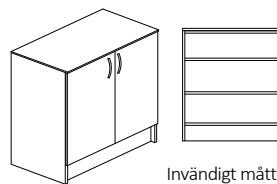

Invändigt mått:
Br.762/962 mm
Dj.295/445/575 mm
H.210 mm.