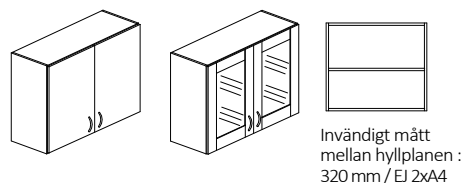

KEXÅS och ULÅS, Väggskåp - slät front eller glas front

Dekorer enligt dekorkarta sid. 5

Bredd 400/500/600/800/1000/1200mm, djup 300mm + 20mm för skåp med lucka och höjd 700/800mm

Stomme, lucka och hyllplan - 19mm laminerad spånskiva.

Vita hyllplan med vitkantlist. Vit rygg i 4mm MDF.

Lucka - gångjärn med integrerad dämpning och självstängning, öppningsvinkel 110°, bygelhandtag i mattkrom.

Glaslucka med 4mm härdat glas, glasram tillverkas med brytsäkring över skarv.

Väggskåp : Höjd 700mm med 1st flyttbara hyllplan och höjd 800mm med 2st flyttbara hyllplan.

Mellansida för skåp med bredd 1200mm. Vänster- eller högerhängd lucka för bredd 400/500/600mm.

Tillägg för lamellhyllplan - tillägg/skåp. Montage med upphängningsvinkel och vägglister.

TILLVAL: KEXÅS : Abloy Vridcylinderlås - välj mellan *Lika Låsning* eller *Olika låsning*.

ULÅS : Symo Regellås, *Lika låsning* eller *Låsning i system* och huvudnyckel

Vid beställning ersätt x med nummer för motsvarande dekor och ange H=högerhängd eller V=vänsterhängd lucka

Väggskåp - slätlucka

400x320x700 mm	3218.321.210x	2205:-
400x320x800 mm	3210.322.210x	2297:-

500x320x700 mm	3220.321.210x	2280:-
500x320x800 mm	3211.322.210x	2384:-

600x320x700 mm	3222.321.210x	2349:-
600x320x800 mm	3212.322.210x	2459:-

Väggskåp - glaslucka

400x320x700 mm	3218.321.310x	3083:-
400x320x800 mm	3210.322.310x	3111:-

500x320x700 mm	3220.321.310x	3135:-
500x320x800 mm	3211.322.310x	3244:-

600x320x700 mm	3222.321.310x	3180:-
600x320x800 mm	3212.322.310x	3348:-

Väggskåp - slätlucka

800x320x700 mm	3224.321.210x	2972:-
800x320x800 mm	3214.322.210x	3099:-

1000x320x700mm	3225.321.210x	3083:-
1000x320x800 mm	3215.322.210x	3232:-