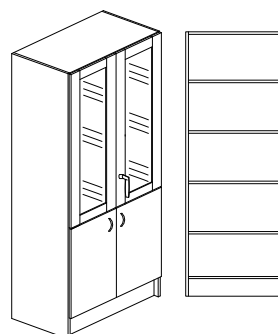

Invändigt mått:
Br.762/962 mm
Dj.295/445/575 mm
H.överdel ca.390 mm
och underdel ca.330 mm

Tillval (pris/styck)

Lika låsning

Tryckcylinderlås - LL 3900.000.04 681:-

Tryckcylinderlås & vridcylinderlås - LL 3900.000.05 1362:-

Olika låsning

Tryckcylinderlås - OL 3900.000.06 681:-

Tryckcylinderlås & vridcylinderlås - OL 3900.000.07 1362:-

Tillval (pris/styck)

*Säkerhetshandtag 835s för Assa/Ruko cylinder 3910.000.00 1247:-

Ställfötter - 4st justermån 25 mm 3911.000.00 335:-

Extra hyllplan/spån

För skåp - dj.320 mm 3xxx.280.000x 242:-

För skåp - dj.470 mm 3xxx.400.000x 306:-

För skåp - dj.600 mm 3xxx.550.000x 340:-

Extra hyllplan/lamell

För skåp - dj.320 mm 3xxx.280.L00x 473:-

För skåp - dj.470 mm 3xxx.400.L00x 612:-

För skåp - dj.600 mm 3xxx.550.L00x 756:-