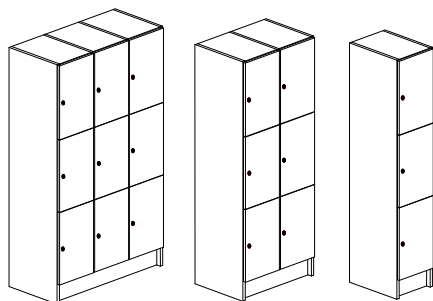

EXHULT - Förvaringsfack med hel lucka eller med postinkast

Dekorer enligt dekorkarta sid. 5

Bredd 300/580/860 mm, djup 420/550 mm och höjd 1900 mm

Stomme och lucka - 19mm laminerad spånskiva. Sockelhöjd 150 mm.

Vitt rygg i 4mm MDF. Levereras inkl. tipskydd.

Lucka - gångjärn med integrerad dämpning och självstängande- öppningsvinkel 110° samt

Assa hänglåsbeslag, hänglås ingår ej - beställs separat.

Inredning - Hel lucka : 3-, 6- eller 9 fack - Inv.mått/fack: br.260xdj.390/530xh.558 mm.

Förberett för hyllplan. *Höger eller vänsterhängd lucka.*

Inredning -Lucka med postinkast : 3-, 6- eller 9 fack - Inv.mått/fack: br.260xdj.390/530xh.558 mm.

Varje fack har 1 st posthyllplan. *Högerhängd lucka.*

Hänglåsbeslag kan bytas ut mot:

Assa regellås huvudnyckelsystem, 2st nycklar/cylinder, **Kombinationslås**, 4-siffrigt kodlås, privat/publikt.

TILLVAL: Huvudnyckel, hänglås, hyllplan, ställfötter, namnskylt och nummerskylt, RFID-lås på förfrågan

Fronter i avvikande färg - mot förfrågan.

(RFID-lås levereras omonterad, exkl. batteri 4xAAA)

Vid beställning ersätt x med nummer för motsvarande dekor och ange H eller V för höger- eller vänsterhängd lucka.

Hel lucka - Assa Hänglåsbeslag

3 fack			
300x420x1900 mm	3523.403.000x	4063:-	
300x550x1900 mm	3523.503.000x	4248:-	
6 fack			
580x420x1900 mm	3524.406.000x	6696:-	
580x550x1900 mm	3524.506.000x	7134:-	
9 fack			
860x420x1900 mm	3525.409.000x	9547:-	
860x550x1900 mm	3525.509.000x	9974:-	

Tillägg: pris*antal fack

Assa regellås 10450 3904.300.00 265:-

Tillägg: pris*antal fack

4-siffrigt Kodlås 3904.400.00 514:-

Lucka med postinkast - Assa Hänglåsbeslag

3 fack			
300x420x1900 mm	3530.403.000x	4260:-	
300x550x1900 mm	3530.503.000x	4566:-	
6 fack			
580x420x1900 mm	3531.406.000x	7076:-	
580x550x1900 mm	3531.506.000x	7780:-	
9 fack			
860x420x1900 mm	3532.409.000x	10240:-	
860x550x1900 mm	3532.509.000x	10926:-	
Tillägg: pris*antal fack			
Assa regellås 10450	3904.300.00	265:-	
Tillägg: pris*antal fack			
4-siffrigt Kodlås	3904.400.00	514:-