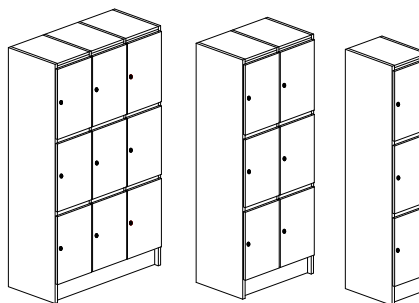

Tillval (pris/styck)

Hänglås - HN system			
Kombinationshänglås 4 siffrigt	3904.000.05	289:-	
Huvudnyckel			
Till Assa regellås	3904.100.01	271:-	
Till Kodlås	3904.100.02	271:-	
Till Hänglås	3904.100.03	133:-	

Tillval (pris/styck)

Hyllplan / dj.420 mm	3523.350.00	133:-	
Hyllplan / dj.550 mm	3523.500.00	150:-	

Ställfötter

justermån 25 mm	3911.000.00	335:-	

Namnskylt 65x37mm

monterad i höger hörn	3908.000.00	133:-	

Kort 53x30mm / ingår ej

Nummerskylt 40x40mm

Självhäftande, omonterad	3908.100.00	133:-	

silverfärg/svart text

Nummerskylt Ø 40mm

Självhäftande, omonterad	3908.200.00	133:-	

silverfärg/svart text