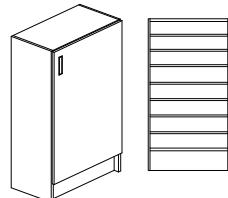

Filt & Kuddskåp

600x340x1200 mm 3197.348.210x 4762:-

Tillval - pris/skåp

Ställfötter - 4st 3911.000.00 335:-

justermån 25 mm

Tilläggskåp - Gångjärn-165°

Gångjärn 3st 3199.003 138:-

Gångjärn 6st 3197.006 277:-