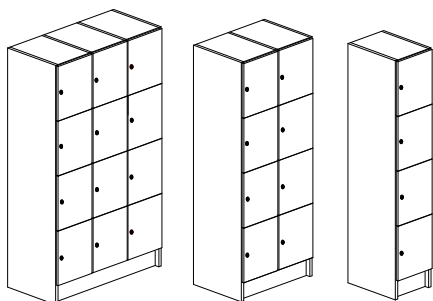

EXHULT - Förvaringsfack med hel lucka eller med postinkast

Dekorér enligt dekorkarta sid. 5

Bredd 300/580/860 mm, djup 420/550 mm och höjd 1900 mm

Stomme och lucka - 19mm laminerad spånskiva. Sockelhöjd 150 mm.

Vit rygg i 4mm MDF. Levereras inkl tipskydd.

Lucka - gångjärn med integrerad dämpning och självstängning - öppningsvinkel 110° samt

Assa hänglåsbeslag, hänglås ingår ej - beställs separat.

Inredning - Hel lucka : 4-, 8- eller 12 fack - Inv.mått/fack: br.260xdj.390/530xh.414 mm.

Förberett för hyllplan. Höger eller vänsterhängd lucka.

Inredning -Lucka med postinkast : 4-, 8- eller 12 fack - Inv.mått/fack: br.260xdj.390/530xh.414 mm. Varje fack har 1 st posthyllplan. Högerhängd lucka.

Hänglåsbeslag kan bytas ut mot:

Assa regellås huvudnyckelsystem, 2st nycklar/cylinder, **Kombinationslås**, 4-siffrigt kodlås, privat /publikt eller **Assa Myntlås** - 10kr.

TILLVAL: Hänglås, hyllplan, ställfötter, huvudnyckel, namnskylt och nummerskylt, RFID-lås på förfrågan

Fronter i avvikande färg - mot förfrågan. (RFID-lås levereras omonterad, exkl. batteri 4xAAA)

Vid beställning ersätt x med nummer för motsvarande dekor och ange H eller V för höger- eller vänsterhängd lucka.

Hel lucka - Assa Hänglåsbeslag

4 fack

300x420x1900 mm

3523.404.000x 4560:-

300x550x1900 mm

3523.504.000x 4941:-

8 fack

580x420x1900 mm

3524.408.000x 8000:-

580x550x1900 mm

3524.508.000x 8409:-

12 fack

860x420x1900 mm

3525.412.000x 11596:-

860x550x1900 mm

3525.512.000x 11827:-

Tillägg: pris*antal fack

Assa regellås 10450

3904.300.00 265:-

Tillägg: pris*antal fack

4-siffrigt Kodlås

3904.400.00 514:-

Lucka med postinkast - Assa Hänglåsbeslag

4 fack

300x420x1900 mm

3530.404.000x 4826:-

300x550x1900 mm

3530.504.000x 5212:-

8 fack

580x420x1900 mm

3531.408.000x 8513:-

580x550x1900 mm

3531.508.000x 8923:-

12 fack

860x420x1900 mm

3532.412.000x 12375:-

860x550x1900 mm

3532.512.000x 12762:-

Tillägg: pris*antal fack

Assa regellås 10450

3904.300.00 265:-

Tillägg: pris*antal fack

4-siffrigt Kodlås

3904.400.00 514:-