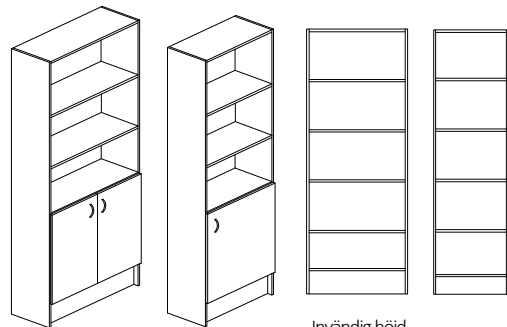

Invändig höjd
mellan hyllplan
överdel ca.390 mm
underdel ca.330 mm

Tillval (pris/styck)

ULÅS-Regellås		
Lika låsning	3905.300.00	392:-
Låsning i system HN	3905.300.01	392:-
Huvudnyckel Symo	3905.210.00	271:-

Tillval (pris/styck)

Ställfötter - 4st	3911.000.00	335:-
justermån 25 mm		
Extra Lamellhyllplan		
För skåp - dj.300 mm	xxx.290.000x	473:-
För skåp - dj.450 mm	xxx.400.000x	612:-
För skåp - dj.580 mm	xxx.550.000x	756:-