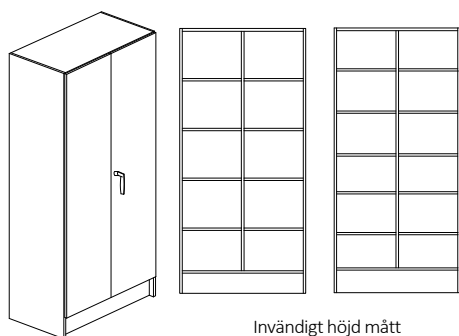

KEXÅS, Materialskåp och Bokhylla - 10 fack eller 12 fack

Dekorér enligt dekorkarta sid. 5

Bredd 800/1000mm, djup 300/450/580mm + 20mm för skåp med lucka och höjd 2100mm

Stomme, lucka och hyllplan - 19mm laminerad spånskiva.

Sockelhöjd 150 mm. Vit rygg i 4mm MDF. Levereras inkl. tipskydd.

Lucka - gångjärn med integrerad dämpning och självstängning - öppningsvinkel 110°, spanjolett-handtag - Fix 550.

Skåp - Vita hyllplan med vitkantlist och Bokhylla - 19mm lamellhyllplan, bok, björk och vitdekor.

Inredning: 10 fack - mellansida och 8st flyttbara hyllplan eller 12 fack - mellansida och 10st flyttbara hyllplan.

TILLVAL: Abloy Vridcylinderlås - välj mellan *Lika Låsning* eller *Olika Låsning*.

Säkerhetshandtag* och ställfötter. * Ej fristående artikel

Invändigt höjd mått
mellan hyllplanen:
5 hyllfack - ca.365 mm
6 hyllfack - ca.300 mm

Skåp - 10 fack

800x470x2100 mm	3134.479.230x	6788:-
800x600x2100 mm	3134.609.230x	7474:-

1000x470x2100 mm	3034.479.230x	6788:-
1000x600x2100 mm	3034.609.230x	7474:-

Skåp - 12 fack

800x470x2100 mm	3140.479.230x	7977:-
800x600x2100 mm	3140.609.230x	8947:-

1000x470x2100 mm	3040.479.230x	7977:-
1000x600x2100 mm	3040.609.230x	8947:-

Bokhylla - 10 fack

800x300x2100 mm	3312.309.100x	4808:-
800x450x2100 mm	3312.459.100x	5368:-
800x580x2100 mm	3312.589.100x	6390:-

1000x300x2100 mm	3313.309.100x	5218:-
1000x450x2100 mm	3313.459.100x	5974:-
1000x580x2100 mm	3313.589.100x	6886:-

Bokhylla - 12 fack

800x300x2100 mm	3314.309.100x	5241:-
800x450x2100 mm	3314.459.100x	5870:-
800x580x2100 mm	3314.589.100x	6881:-

1000x300x2100 mm	3315.309.100x	5738:-
1000x450x2100 mm	3315.459.100x	6567:-
1000x580x2100 mm	3315.589.100x	7481:-