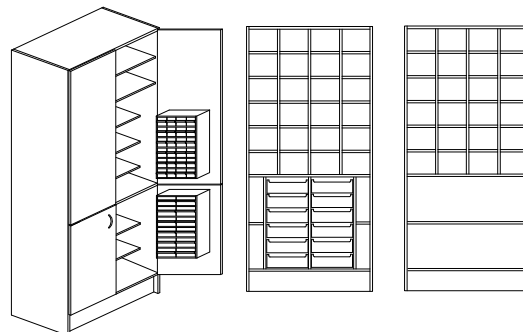

Tillval (pris/styck)

Lika låsning

Tryckcylinderlås - LL 3900.000.04 681:-

Tryckcylinderlås & vridcylinderlås - LL 3900.000.05 1362:-

Olika låsning

Tryckcylinderlås - OL 3900.000.06 681:-

Tryckcylinderlås & vridcylinderlås - OL 3900.000.07 1362:-

Tillval (pris/styck)

*Säkerhetshandtag 835s för Assa/Ruko cylinder 3910.000.00 1247:-

Ställfötter - 4st

justermån 25 mm 3911.000.00 335:-