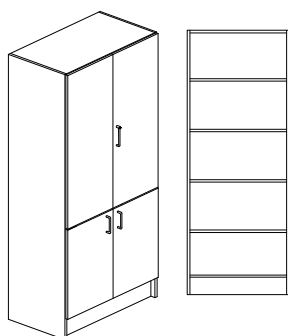

ULÅS, Materialskåp - delad front slät/slät eller delad front glas/slät

Dekorér enligt dekorkarta sid. 5

Bredd 800/1000mm, djup 300/450/580mm + 20mm för skåp med lucka och höjd 2100mm

Stomme, lucka och hyllplan - 19mm laminerad spånskiva.

Vita hyllplan med vitkantlist. Sockelhöjd 150mm.

Vit rygg i 4mm MDF. Levereras inkl. tipskydd.

Lucka- gångjärn med integrerad dämpning och självstängning - öppningsvinkel 110°, spanjolett inkl. lås.

Delad front med spanjolett i överluckan och bygelhandtag i underluckan.

Glaslucka - 4mm härdat glas, glasram tillverkas med brytsäkring över skarv.

Inredning: 1 fast och 3st flyttbara hyllplan. LL = Lika Låsning och HN = Unik Låsning/system.

Låsning i över och underlucka. Tillägg för lamellhyllplan = tillägg/skåp.

TILLVAL: Extra hyllplan och ställfötter.

Vid beställning ersätt x med nummer för motsvarande dekor.

Invändigt mått:
Br. 762/962 mm
Dj. 295/445/575 mm
H. överdel ca. 390 mm och
underdel ca. 330 mm

Kombiskåp - Delad front slät/slät

800x320x2100mm	4100.324.450x	5910:-
800x470x2100mm	4110.474.450x	6268:-
800x600x2100 mm	4120.604.450x	6684:-

1000x320x2100mm	4000.324.450x	6211:-
1000x470x2100mm	4010.474.450x	6326:-
1000x600x2100 mm	4020.604.450x	7238:-

Lås i System / HN Skåp
med unik låsning

xxxx.xxx.490x

Tillägg/skåp - 4st lamellhyllplan

För skåp - dj.320 mm	xxxx.324L	866:-
För skåp - dj.470 mm	xxxx.474L	1073:-
För skåp - dj.600 mm	xxxx.604L	1489:-

Kombiskåp- Delad front glas/slät

800x320x2100mm	4100.324.550x	7307:-
800x470x2100mm	4110.474.550x	7689:-
800x600x2100 mm	4120.604.550x	8254:-

1000x320x2100mm	4000.324.550x	7689:-
1000x470x2100mm	4010.474.550x	8162:-
1000x600x2100 mm	4020.604.550x	8681:-

Lås i System / HN

Skåp med unik låsning

xxxx.xxx.590x

Tillägg/skåp - 4st lamellhyllplan

För skåp - dj.320 mm	xxxx.324L	866:-
För skåp - dj.470 mm	xxxx.474L	1073:-
För skåp - dj.600 mm	xxxx.604L	1489:-