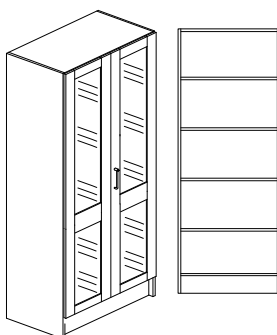

ULÅS, Materialskåp - hel front glas eller delad front glas.

Dekorér enligt dekorkarta sid. 5

Bredd 800/1000mm, djup 300/450/580mm + 20mm för skåp med lucka och höjd 2100mm Stomme, lucka och hyllplan - 19mm laminerad spånskiva.

Vita hyllplan med vitkantlist. Sockelhöjd 150mm.

Vit rygg i 4mm MDF. Levereras inkl. tippskydd.

Lucka - gångjärn med integrerad dämpning och självstängning - öppningsvinkel 110°, spanjolett inkl. lås. Delad front med spanjolett i överluckan och bygelhandtag i underluckan.

Glaslucka med 4mm härdat glas, glasram tillverkas med brytsäkring över skarv.

Inredning: Monterskåp - 4st flyttbara hyllplan.

Vitrinskåp - 1 fast och 3st flyttbara hyllplan, låsning i över och underlucka

LL = Lika Låsning och HN = Unik Låsning / System. Tillägg för lamellhyllplan - tillägg/skåp.

TILLVAL: Extra hyllplan och ställfötter.

Vid beställning ersätt x med nummer för motsvarande dekor.

Invändigt mått:
Br.762/962 mm
Dj.295/445/575 mm
H.360 mm.

Monterskåp - Hel front glas

800x320x2100mm	4101.324.340x	7966:-
800x470x2100mm	4111.474.340x	8242:-
800x600x2100 mm	4121.604.340x	8785:-

1000x320x2100mm	4001.324.340x	8104:-
1000x470x2100mm	4011.474.340x	8531:-
1000x600x2100 mm	4021.604.340x	9091:-

Lås i System / HN Skåp med unik låsning

xxxx.xxx.380x

Tillägg/skåp - 4st lamellhyllplan

För skåp - dj.320 mm	xxxx.324L	866:-
För skåp - dj.470 mm	xxxx.474L	1073:-
För skåp - dj.600 mm	xxxx.604L	1489:-

Vitrinskåp - Delad front glas/lås

800x320x2100mm	4100.324.350x	8565:-
800x470x2100mm	4110.474.350x	8918:-
800x600x2100 mm	4120.604.350x	9489:-

1000x320x2100mm	4000.324.350x	8825:-
1000x470x2100mm	4010.474.350x	9310:-
1000x600x2100 mm	4020.604.350x	9835:-

Lås i System / HN Skåp med unik låsning

xxxx.xxx.390x

Tillägg/skåp - 4st lamellhyllplan

För skåp - dj.320 mm	xxxx.324L	866:-
För skåp - dj.470 mm	xxxx.474L	1073:-
För skåp - dj.600 mm	xxxx.604L	1489:-