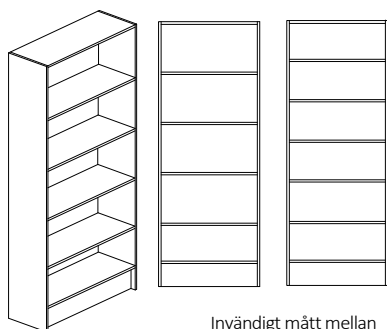

KEXÅS, Bokhylla - öppen hylla eller öppen/slät

Dekorér enligt dekorkarta sid. 5

Bredd 800/1000mm, djup 300/450/580mm + 20mm för skåp med lucka och höjd 2100mm

Stomme och lucka - 19mm laminerad spånskiva och hyllplan - 19mm laminerad hdf lamell.

Sockelhöjd 150mm. Vit rygg i 4mm MDF. Levereras inkl. tipskydd.

Lucka - gångjärn med integrerad dämpning och självstängning - öppningsvinkel 110°, bygelhandtag.

Bokhylla : 4st eller 5st flyttbara lamellhyllplan.

Bokhylla med lucka : 1st fast och 3st flyttbara lamellhyllplan.

TILLVAL: **Abloy Vridcylinderlås** - välj mellan *Lika Låsning* eller *Olika Låsning*. **Ställfötter**.

Vid beställning ersätt x med nummer för motsvarande dekor.

Invändigt mått mellan
hyllplanen:
5 hyllfack - ca.360 mm
6 hyllfack - ca.300 mm

Bokhylla med 4 hyllplan

800x300x2100 mm	3311.304.100x	3579:-
800x450x2100 mm	3311.454.100x	4179:-
800x580x2100 mm	3311.584.100x	4878:-

1000x300x2100 mm	3309.304.100x	3959:-
1000x450x2100 mm	3309.454.100x	4595:-
1000x580x2100 mm	3309.584.100x	5241:-

Bokhylla med 5 hyllplan

800x300x2100 mm	3311.305.100x	3821:-
800x450x2100 mm	3311.455.100x	4514:-
800x580x2100 mm	3311.585.100x	5299:-

1000x300x2100 mm	3309.305.100x	4260:-
1000x450x2100 mm	3309.455.100x	4975:-
1000x580x2100 mm	3309.585.100x	5709:-

Bokhylla öppen/slät

800x320x2100 mm	3311.324.110x	4814:-
800x470x2100 mm	3311.474.110x	5368:-
800x600x2100 mm	3311.604.110x	6453:-

1000x320x2100 mm	3309.324.110x	5120:-
1000x470x2100 mm	3309.474.110x	5933:-
1000x600x2100 mm	3309.604.110x	7048:-