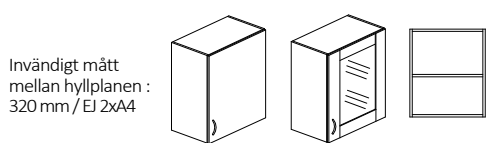

KEXÅS och ULÅS, Väggskåp - slät front eller glas front

Dekorer enligt dekorkarta sid. 5

Bredd 400/500/600/800/1000/1200mm, djup 300mm + 20mm för skåp med lucka och höjd 700/800mm

Stomme, lucka och hyllplan - 19mm laminerad spånskiva.

Vita hyllplan med vitkantlist. Vit rygg i 4mm MDF.

Lucka - gångjärn med integrerad dämpning och självstängning, öppningsvinkel 110°, bygelhandtag i mattkrom.

Glaslucka med 4mm härdat glas, glasram tillverkas med brytsäkring över skarv.

Väggskåp : Höjd 700mm med 1st flyttbara hyllplan och höjd 800mm med 2st flyttbara hyllplan.

Mellansida för skåp med bredd 1200mm. Vänster- eller högerhängd lucka för bredd 400/500/600mm.

Tillägg för lamellhyllplan - tillägg/skåp. Montage med upphängningsvinkel och vägglister.

TILLVAL: KEXÅS : Abloy Vridcylinderlås - välj mellan *Lika Låsning* eller *Olika låsning*.

ULÅS : Symo Regellås, *Lika låsning* eller *Låsning i system* och huvudnyckel

Vid beställning ersätt x med nummer för motsvarande dekor och ange H=högerhängd eller V=vänsterhängd lucka

Väggskåp - slätlucka

400x320x700 mm	3218.321.210x	2205:-
400x320x800 mm	3210.322.210x	2297:-

500x320x700 mm	3220.321.210x	2280:-
500x320x800 mm	3211.322.210x	2384:-

600x320x700 mm	3222.321.210x	2349:-
600x320x800 mm	3212.322.210x	2459:-

Väggskåp - glaslucka

400x320x700 mm	3218.321.310x	3083:-
400x320x800 mm	3210.322.310x	3111:-

500x320x700 mm	3220.321.310x	3135:-
500x320x800 mm	3211.322.310x	3244:-

600x320x700 mm	3222.321.310x	3180:-
600x320x800 mm	3212.322.310x	3348:-

Väggskåp - slätlucka

800x320x700 mm	3224.321.210x	2972:-
800x320x800 mm	3214.322.210x	3099:-

1000x320x700mm	3225.321.210x	3083:-
1000x320x800 mm	3215.322.210x	3232:-

1200x320x700 mm	3226.321.210x	3868:-
1200x320x800 mm	3216.322.210x	4099:-

Väggskåp - glaslucka

800x320x700 mm	3224.321.310x	4670:-
800x320x800 mm	3214.322.310x	4808:-

1000x320x700mm	3225.321.310x	4704:-
1000x320x800 mm	3215.322.310x	4878:-

1200x320x700 mm	3226.321.310x	5501:-
1200x320x800 mm	3216.322.310x	5611:-

Tillägg/skåp-

2st lamellhyllplan	xxxx.322L	485:-

Tillval (pris/st)

2st hyllplan	xxxx.280.000x	242:-

Tillval (pris/styck)

KEXÅS - Abloy lås

Lika låsning LL	3901.000.04	681:-
Olika låsning OL	3901.000.06	681:-

ULÅS - Symo lås

Lika Låsning	3905.300.00	392:-
Låsning i system HN	3905.300.01	392:-
Huvudnyckel	3905.210.00	271:-