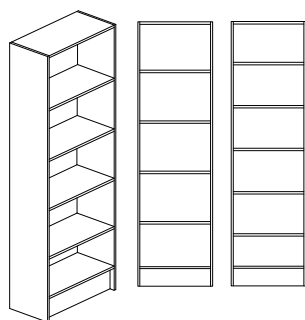

KEXÅS, Bokhylla - öppen eller öppen/slät

Dekoreras enligt dekorkarta sid. 5

Bredd 400/500/600mm, djup 300/450/580mm + 20mm för skåp med lucka och höjd 2100mm

Stomme, lucka och hyllplan - 19mm laminerad spånskiva.

Sockelhöjd 150mm. Vit rygg i 4mm MDF. Levereras inkl. tipskydd.

Lucka - gångjärn med integrerad dämpning och självstängning - öppningsvinkel 110°, bygelhandtag mattkrom.

Bokhylla : 4st eller 5st flyttbara hyllplan.

Bokhylla med lucka : 1st fast och 3st flyttbara hyllplan. Höger- eller vänsterhängd lucka.

TILLVAL: **Abloy Vridcylinderlås** - Lika Låsning eller Olika Låsning. **Ställfötter**.

Vid beställning ersätt x med nummer för motsvarande dekor och ange H eller V för höger- eller vänsterhängd lucka.

Invändig höjd
mellan hyllplan:
5 hyllfack ca.360 mm
6 hyllfack ca.300 mm

Bokhylla med 4 hyllplan

400x300x2100 mm	3322.304.100x	3083:-
400x450x2100 mm	3322.454.100x	3492:-
400x580x2100 mm	3322.584.100x	4202:-

500x300x2100 mm	3323.304.100x	3203:-
500x450x2100 mm	3323.454.100x	3637:-
500x580x2100 mm	3323.584.100x	4346:-

600x300x2100 mm	3324.304.100x	3284:-
600x450x2100 mm	3324.454.100x	3902:-
600x580x2100 mm	3324.584.100x	4491:-

Bokhylla med 5 hyllplan

400x300x2100 mm	3322.305.100x	3250:-
400x450x2100 mm	3322.455.100x	3717:-
400x580x2100 mm	3322.585.100x	4445:-

500x300x2100 mm	3323.305.100x	3394:-
500x450x2100 mm	3323.455.100x	3862:-
500x580x2100 mm	3323.585.100x	4739:-

600x300x2100 mm	3324.305.100x	3498:-
600x450x2100 mm	3324.455.100x	4133:-
600x580x2100 mm	3324.585.100x	4803:-

Bokhylla öppen/slät

400x320x2100 mm	3322.324.110x	3943:-
400x470x2100 mm	3322.474.110x	4491:-
400x600x2100 mm	3322.604.110x	5120:-

500x320x2100 mm	3323.324.110x	4081:-
500x470x2100 mm	3323.474.110x	4635:-
500x600x2100 mm	3323.604.110x	5419:-

600x320x2100 mm	3324.324.110x	4110:-
600x470x2100 mm	3324.474.110x	4803:-
600x600x2100 mm	3324.604.110x	5715:-