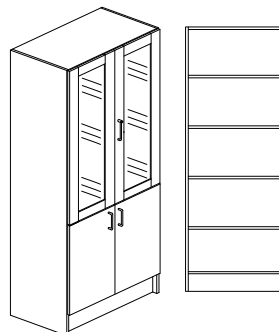

Invändigt mått:
Br. 762/962 mm
Dj. 295/445/575 mm
H. överdel ca. 390 mm och
underdel ca. 330 mm

Tillval (pris/styck)

Ställfötter - 4st 3911.000.00 335:-
justermån 25 mm

Extra hyllplan/spån

För skåp - dj.320 mm	xxxx.280.000x	242:-
För skåp - dj.470 mm	xxxx.400.000x	306:-
För skåp - dj.600 mm	xxxx.550.000x	340:-

Extra hyllplan/lamell

För skåp - dj.320 mm	xxxx.280.L00x	473:-
För skåp - dj.470 mm	xxxx.400.L00x	612:-
För skåp - dj.600 mm	xxxx.550.L00x	756:-