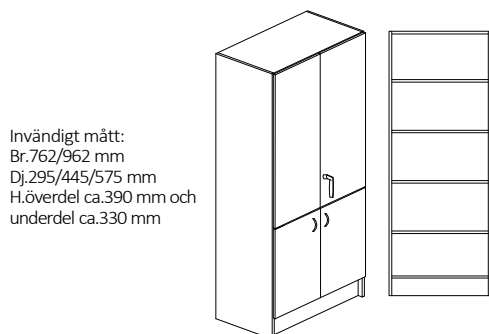

KEXÅS, Materialskåp - delad front slät/slät eller delad front glas/slät

Dekorér enligt dekorkarta sid. 5

Bredd 800/1000mm, djup 300/450/580mm + 20mm för skåp med lucka och höjd 2100mm

Stomme, lucka och hyllplan - 19mm laminerad spånskiva.

Vita hyllplan med vitkantlist. Sockelhöjd 150 mm.

Vit rygg i 4mm MDF. Levereras inkl. tippskydd.

Lucka- gångjärn med integrerad dämpning och självstängning - öppningsvinkel 110°, spanjolett-handtag - Fix 550.

Delad front med spanjolett i överluckan och bygelhandtag i underluckan.

Glaslucka - 4mm härdat glas, glasram tillverkas med brytsäkring över skarv.

Inredning: 1st fast och 3st flyttbara hyllplan. Tillägg för lamellhyllplan = tillägg/skåp.

TILLVAL: Abloy Tryckcylinderlås för lucka med spanjolett och Abloy Vridcylinderlås för lucka med bygelhandtag Välj mellan Lika Låsning eller Olika Låsning. Säkerhetshandtag* och ställfötter.* Ej fristående artikel.

Vid beställning ersätt x med nummer för motsvarande dekor.

Invändigt mått:
Br.762/962 mm
Dj.295/445/575 mm
H.överdel ca.390 mm och
underdel ca.330 mm

Kombiskåp - Delad front slät/slät

800x320x2100 mm	3100.324.430x	5772:-
800x470x2100 mm	3110.474.430x	6130:-
800x600x2100 mm	3120.604.430x	6540:-

1000x320x2100 mm	3000.324.430x	6078:-
1000x470x2100 mm	3010.474.430x	6574:-
1000x600x2100 mm	3020.604.430x	7112:-

Tillägg/skåp - 4st lamellhyllplan

För skåp - dj.320 mm	xxxx.324L	866:-
För skåp - dj.470 mm	xxxx.474L	1073:-
För skåp - dj.600 mm	xxxx.604L	1489:-

Kombiskåp- Delad front glas/slät

800x320x2100 mm	3100.324.530x	7203:-
800x470x2100 mm	3110.474.530x	7567:-
800x600x2100 mm	3120.604.530x	8121:-

1000x320x2100 mm	3000.324.530x	7567:-
1000x470x2100 mm	3010.474.530x	8029:-
1000x600x2100 mm	3020.604.530x	8549:-

Tillägg/skåp - 4st lamellhyllplan

För skåp - dj.320 mm	xxxx.324L	866:-
För skåp - dj.470 mm	xxxx.474L	1073:-
För skåp - dj.600 mm	xxxx.604L	1489:-