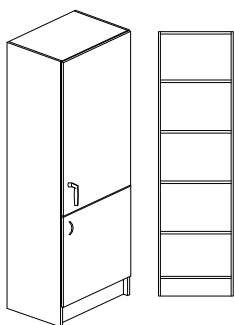

KEXÅS, Materialskåp - delad front slät/slät eller delad front glas/slät

Dekorér enligt dekorkarta sid. 5

Bredd 400/500/600mm, djup 300/450/580mm + 20 mm för skåp med lucka och höjd 2100mm

Stomme, lucka och hyllplan - 19mm laminerad spånskiva.

Vita hyllplan med vitkantlist. Sockelhöjd 150mm.

Vit rygg i 4mm MDF. Levereras inkl. tippskydd.

Lucka - gångjärn med integrerad dämpning och självstängning - öppningsvinkel 110°, spanjolett-handtag - Fix 550.

Delad front med spanjolett i överluckan och bygelhandtag i underluckan.

Glaslucka med 4mm härdat glas, glasram tillverkas med brytsäkring över skarv.

Inredning: 1st fast och 3st flyttbara hyllplan. Höger- eller vänsterhängd lucka.

TILLVAL: **Abloy Tryckcylinderlås för lucka med spanjolett och Abloy Vridcylinderlås för lucka med bygelhandtag Välj mellan Lika Låsning eller Olika Låsning. Säkerhetshandtag* och ställfötter - * Ej fristående artikel.**

Vid beställning ersätt x med nummer för motsvarande dekor och ange H eller V för höger- eller vänsterhängd lucka.

Invändigt mått:
Br.362/462/562 mm
Dj.295/445/575 mm
H.överdel ca.390 mm och
underdel ca.330 mm

Kombiskåp - Delad front slät/slät

400x320x2100 mm	3171.324.430x	4692:-
400x470x2100 mm	3171.474.430x	5010:-
400x600x2100 mm	3171.604.430x	5368:-
500x320x2100 mm	3181.324.430x	4814:-
500x470x2100 mm	3181.474.430x	5160:-
500x600x2100 mm	3181.604.430x	5530:-
600x320x2100 mm	3191.324.430x	4871:-
600x470x2100 mm	3191.474.430x	5333:-
600x600x2100 mm	3191.604.430x	5772:-

Kombiskåp - Delad front glas/slät

400x320x2100 mm	3171.324.530x	5501:-
400x470x2100 mm	3171.474.530x	5813:-
400x600x2100 mm	3171.604.530x	6130:-
500x320x2100 mm	3181.324.530x	5611:-
500x470x2100 mm	3181.474.530x	5974:-
500x600x2100 mm	3181.604.530x	6326:-
600x320x2100mm	3191.324.530x	6141:-
600x470x2100mm	3191.474.530x	6696:-
600x600x2100 mm	3191.604.530x	6944:-