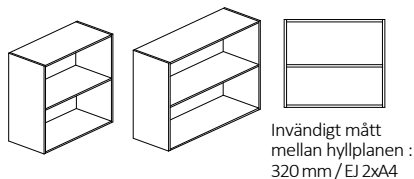

KEXÅS och ULÅS, Väggbokhylla - öppen hylla

Dekorér enligt dekorkarta sid. 5

Bredd 400/500/600/800/1000/1200mm, djup 300mm och höjd 700/800mm

Stomme - 19mm laminerad spånskiva och hyllplan - 19mm laminerad Hdf lamell.

Montage med upphängningsvinkel och vägglister. Vit rygg i 4mm MDF.

Vägghylla : 1st eller 2st flyttbara hyllplan. Bredd 1200mm med mellansida.