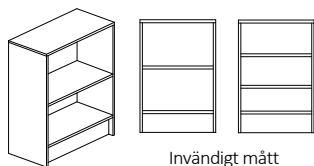

KEXÅS och ULÅS, Bokhylla - öppen hylla, låg

Dekorér enligt dekorkarta sid. 5

Bredd 400/500/600/800/1000mm, djup 300/450/580mm och höjd 890mm

Stomme - 19mm laminerad spånskiva och hyllplan - 19mm laminerad Hdf lamell.

Sockelhöjd 150mm. Vit rygg i 4mm MDF. Levereras inkl. tipskydd.

Bokhylla H.890 mm : 1st eller 2st flyttbara hyllplan

TILLVAL: Ställfötter.

Vid beställning ersätt x med nummer för motsvarande dekor.

Invändigt mått
mellan hyllplan :
2 hyllfack - 330 mm
3 hyllfack - 210 mm

Bokhylla - 1 hyllplan

400x300x890mm	3347.301.100x	1928:-
400x450x890mm	3347.451.100x	2148:-
400x580x890mm	3347.581.100x	2401:-

500x300x890mm	3348.301.100x	1928:-
500x450x890mm	3348.451.100x	2148:-
500x580x890mm	3348.581.100x	2401:-

600x300x890mm	3349.301.100x	1928:-
600x450x890mm	3349.451.100x	2148:-
600x580x890mm	3349.581.100x	2401:-

Bokhylla - 2 hyllplan

400x300x890mm	3347.302.100x	2239:-
400x450x890mm	3347.452.100x	2557:-
400x580x890mm	3347.582.100x	2875:-

500x300x890mm	3348.302.100x	2239:-
500x450x890mm	3348.452.100x	2557:-
500x580x890mm	3348.582.100x	2875:-

600x300x890mm	3349.302.100x	2239:-
600x450x890mm	3349.452.100x	2557:-
600x580x890mm	3349.582.100x	2875:-

Bokhylla - 1 hyllplan

800x300x890mm	3301.301.100x	2297:-
800x450x890mm	3301.451.100x	2557:-
800x580x890mm	3301.581.100x	2897:-

1000x300x890mm	3303.301.100x	2343:-
1000x450x890mm	3303.451.100x	2661:-
1000x580x890mm	3303.581.100x	3008:-

Bokhylla - 2 hyllplan

800x300x890mm	3301.302.100x	2655:-
800x450x890mm	3301.452.100x	3001:-
800x580x890mm	3301.582.100x	3382:-

1000x300x890mm	3303.302.100x	2957:-
1000x450x890mm	3303.452.100x	3105:-
1000x580x890mm	3303.582.100x	3492:-