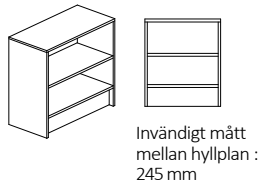

KEXÅS och ULÅS, Bokhylla - öppen hylla, låg

Dekorér enligt dekorkarta sid. 5

Bredd 400/500/600/800/1000mm, djup 300/450/580mm och höjd 720mm

Stomme - 19mm laminerad spånskiva och hyllplan - 19mm laminerad Hdf lamell.

Sockelhöjd 150mm. Vit rygg i 4mm MDF. Levereras inkl. tipskydd.

Bokhylla H.720 mm : 1st flyttbara hyllplan.

TILLVAL: Ställfötter.

Vid beställning ersätt x med nummer för motsvarande dekor.