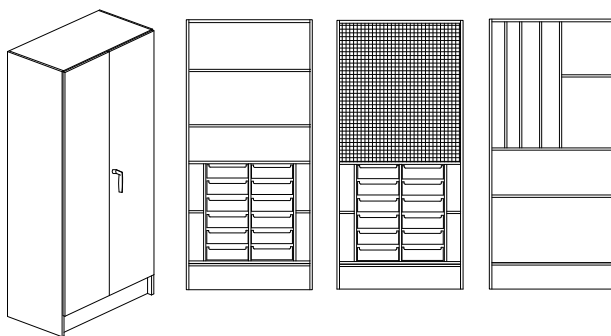

KEXÅS, Materialskåp - hel front slät

Dekorer enligt dekorkarta sid. 5

Bredd 1000mm, **djup** 450/580mm + 20mm för skåp med lucka och **höjd** 2100mm

Stomme, lucka och hyllplan - 19mm laminerad spånskiva.

Inredning tillverkas i vitlaminat. Sockelhöjd 150 mm.

Vit rygg i 4mm MDF. Levereras inkl tipskydd.

Lucka - gångjärn med integrerad dämpning och självstängning - öppningsvinkel 110°, spanjoletthandtag - Fix 550.

Materialskåp m.lådor :2st flyttbara hyllplan, 1st fast hyllplan och 12st ställådor med dämpning och träfronter.

Verktygsskåp :1st verktygstavla 960x960 mm inkl. kroksats 25 pack och 12st ställådor med dämpning och träfronter

Musikskåp: 4 fasta fack för gitarer, 2 fack med innermått 10 cm, 2 fack med innermått 14 cm, höjd 100 cm. 2st flyttbara hyllor.

Textil slöjdska : Mellansida, 10st hyllplan med avdelare, 2 hyllfack och 8st ställådor med dämpning och träfronter. **Tygskåp** : 1st fast hyllplan och 7st hyllplan på rullexpansion - delutdrag.

TILLVAL: Abloy Tryckcylinderlås - välj mellan Lika Låsning eller Olika Låsning

Säkerhetshandtag* och ställfötter. * Ej fristående artikel.

Vid beställning ersätt x med nummer för motsvarande dekor.

Hyll/Backskåpinkl. 12st ställådor med dämpning och träfronter

1000x470x2100 mm 3010.473.230x 11463:-

Verktygsskåpinkl. 12st ställådor med dämpning och träfronter

1000x470x2100 mm 3042.479.230x 16889:-

Musikskåp

1000x600x2100 mm 3045.609.230x 9611:-

Slöjdska
1000x470x2100cm 3035.479.230x 12208:-

Tygskåp
1000x470x2100 mm 3036.479.230x 8364:-
1000x600x2100 mm 3036.609.230x 8751:-