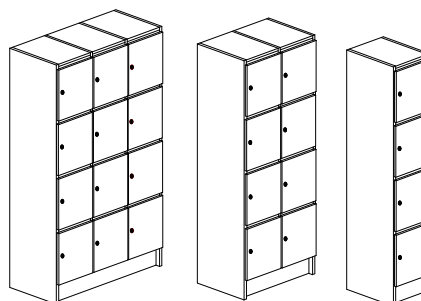

Tillval (pris/styck)

Hyllplan / dj.420 mm

3523.350.00 133:-

Hyllplan / dj.550 mm

3523.500.00 150:-

Ställfötter

justermån 25 mm

3911.000.00 335:-

Namnskylt 65x37mm

monterad i höger hörn

3908.000.00 133:-

Kort 53x30mm / ingår ej

Nummerskylt 40x40mm

Självhäftande, omonterad

3908.100.00 133:-

silverfärg/svart text

Nummerskylt Ø40mm

Självhäftande, omonterad

3908.200.00 133:-

silverfärg/svart text

Tillval (pris/styck)

Hänglås - HN system

Kombinationshänglås 4 siffrigt

3904.000.05 289:-

Huvudnyckel

Till Assa regellås

3904.100.01 281:-

Till Kodlås

3904.100.02 281:-

Till Hänglås

3904.100.03 133:-