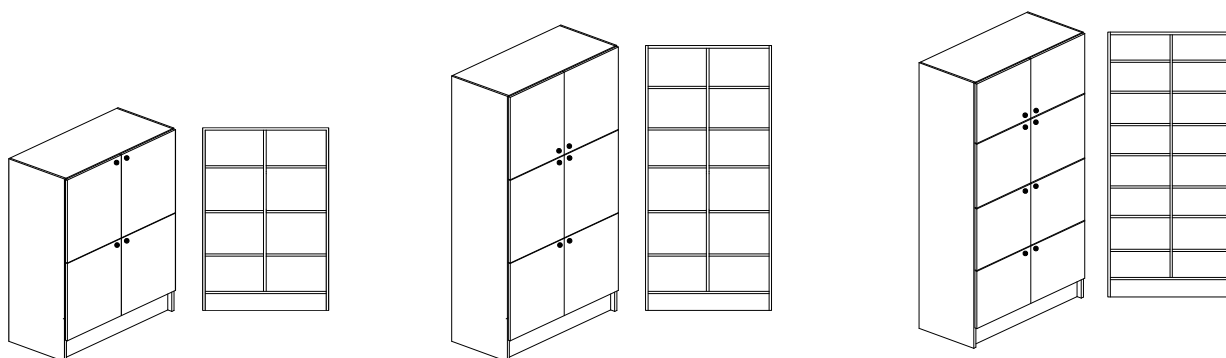

KEXÅS och ULÅS - Elevskåp / Fackskåp

Dekorert enligt dekorkarta sid. 5

Bredd 1000mm, djup 450/580mm + 20mm för skåp med lucka och höjd 2100mm

Stomme, lucka och hyllplan - 19mm laminerad spånskiva.

Vita hyllplan med vitkantlist. Sockelhöjd 150 mm.

Vit rygg i 4mm MDF. Levereras inkl. tippskydd.

Lucka - gångjärn med integrerad dämpning och självstängning - öppningsvinkel 110° och regellås.

KEXÅS - välj mellan: *Abloy Vridcylindrelås* - Lika Låsning LL eller *Assa regellås 10450* - Låsning i system HN.

ULÅS - *Symo regellås* - Låsning i system HN.

Elevskåp - 4 fackluckor: Mellansida och 4st flyttbara hyllplan. Inv.mått/fack Br.470*Dj.440/570*H.625 mm

Elevskåp - 6 fackluckor: Mellansida och 6st flyttbara hyllplan. Inv.mått/fack Br.470*Dj.440/570*H.625 mm

Elevskåp - 8 fackluckor: Mellansida och 8st flyttbara hyllplan. Inv.mått/fack Br.470*Dj.440/570*H.463 mm

Elevskåp - 3 parluckor: 5 st flyttbara hyllplan. Inv.mått/fack Br.962*Dj.440/570*H.625 mm

Elevskåp - 4 parluckor: 4 st flyttbara hyllplan. Inv.mått/fack Br.962*Dj.440/570*H.463 mm

TILLVAL: Huvudnyckel och ställfötter.

Vid beställning ersätt x med nummer för motsvarande dekor.

4 låsbara fack / Abloy LL

1000x470x1455 mm 3032.474.220x 8425:-

1000x600x1455 mm 3032.604.220x 7947:-

4 låsbara fack / Assa HN

1000x470x1455 mm 3032.474.820x 8346:-

1000x600x1455 mm 3032.604.820x 8814:-

4 låsbara fack / Symo lås

1000x470x1455 mm 4032.474.240x 7828:-

1000x600x1455 mm 4032.604.240x 8278:-

6 låsbara fack / Abloy LL

1000x470x2100 mm 3031.476.220x 11290:-

1000x600x2100 mm 3031.606.220x 11769:-

6 låsbara fack / Assa HN

1000x470x2100 mm 3031.476.820x 10598:-

1000x600x2100 mm 3031.606.820x 11076:-

6 låsbara fack / Symo lås

1000x470x2100 mm 4031.476.240x 9570:-

1000x600x2100 mm 4031.606.240x 10020:-

8 låsbara fack / Abloy LL

1000x470x2100 mm 3033.478.220x 13796:-

1000x600x2100 mm 3033.608.220x 14349:-

8 låsbara fack / Assa HN

1000x470x2100 mm 3033.478.820x 12808:-

1000x600x2100 mm 3033.608.820x 13362:-

8 låsbara fack / Symo lås

1000x470x2100 mm 4033.478.240x 11117:-

1000x600x2100 mm 4033.608.240x 11671:-