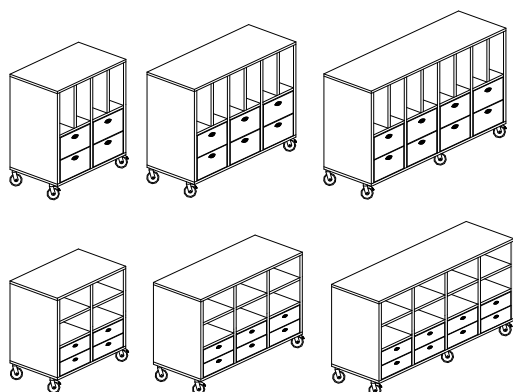

Vid beställning ersätt x med nummer för motsvarande dekor.

ÅREDA - Låda & Pärmfack		
600x400x720 mm	3709.004.000x	5523:-
890x400x720 mm	3709.006.000x	7365:-
1180x400x720 mm	3709.008.000x	9731:-
600x400x826 mm	3712.004.000x	6130:-
890x400x826 mm	3712.006.000x	8260:-
1180x400x826 mm	3712.008.000x	10944:-

SMULEN - Låda & Bokfack		
600x400x720 mm	3715.004.000x	5523:-
890x400x720 mm	3715.006.000x	7365:-
1180x400x720 mm	3715.008.000x	9731:-

Ange i artikelnummer för infällt handtag för	xxxx.lxx.xxxx
bygelhandtag	xxxx.Bxx.xxxx