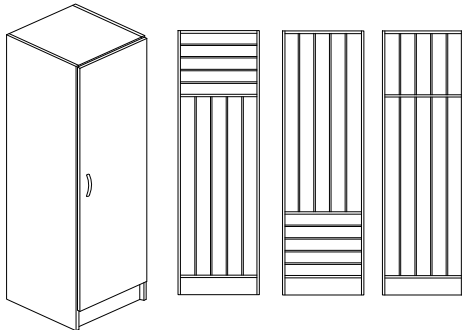

TRANSJÖ - Madrasskåp och Madrass/kuddskåp

Dekorer enligt dekorkarta sid. 5

Stomme, lucka och hyllplan - 19mm laminerad spånskiva.

Sockelhöjd 150 mm. lev. inkl. tippskydd. Lucka - gångjärn med integrerad dämpning och självstängande - öppningsvinkel 110°, Handtag - mattkrom. Vit inredning.

Vit rygg i 4mm MDF. Levereras inkl. tippskydd.

Madrasskåp: Bredd 600 mm, djup 600 mm och höjd 2100 mm

För 5st madrasser - inv. höjd 1450mm, och för 5st kuddar - **Stående**, överst i skåpet eller

Liggande, skåpet är förborrat så att man kan välja att placera hyllan överst eller underst i skåpet.

Madrass/Kuddskåp: Bredd 1000 mm, djup 420 mm och höjd 1390mm

För 5st vikbara madrasser - inv. höjd 1140mm, och för 5st kuddar

Madrass/Kuddskåp: Bredd 1000 mm, djup 420 mm och höjd 1390mm

För 5st vikbara madrasser - inv. höjd 1140mm, och för 5st kuddar

Kuddskåp: Bredd 600 mm, djup 340 mm och höjd 1200mm

För 8st kuddar, lucka med infällt handtag.

Madrasskåp: Bredd 1260 mm, djup 340 mm och höjd 1200mm

För 8st vikbara madrasser - hylla med stöd i bakkant, lucka med infällt handtag.

TILLVAL: Ställfötter och gångjärn - 165°

Madrasskåp

Liggande kuddar

600x600x2100 mm 3199.609.210x 5870:-

Stående kuddar

600x600x2100 mm 3198.609.210x 6188:-