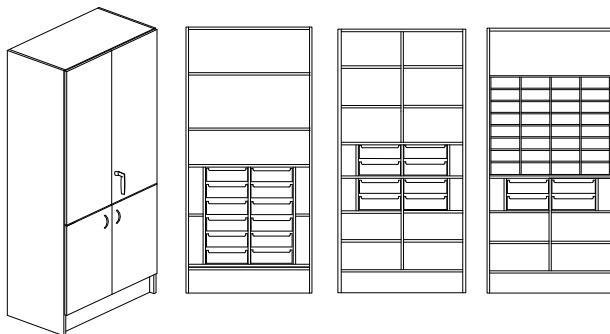

Bredd 1000mm, djup 450mm + 20mm för skåp med lucka och höjd 2100mm

Stomme, lucka och hyllplan - 19mm laminerad spånskiva.

Inredning tillverkas i vitlaminat. Sockelhöjd 150 mm.

Vit rygg i 4mm MDF. Levereras inkl. tippskydd.

Lucka - gångjärn med integrerad dämpning och självstängning - öppningsvinkel 110° spanjolett-handtag - Fix 550 i överluckan och bygelhandtag i underluckan.

Hyll & Backskåp: Överdel - 2st flyttbara hyllplan. Underdel - 12st ställådor med dämpning och träfronter.

Fack & Backskåp: Mellansida, 6st flyttbara hyllplan och 4st ställådor med dämpning och träfronter.

Blankettskåp: Överdel - Blankettinsats med 36 st fack, inv.mått br.215*dj.370*h.73 mm.

Underdel - mellansida 2st flyttbara hyllplan och 4st ställådor med dämpning och träfronter.

Sybehörsskåp: 2st flyttbara hyllplan - dj.400 mm och 5st flyttbara hyllplan - dj.280 mm.

På luckorna - 4st boxar med totalt 78st utdragbara lådor - 1*36 st, 2*18 st och 1*6 st.

Garnfackskåp: Överdel - Garninsats med 24st fack, inv.mått br.225*dj.400*h.180 mm.

Underdel - 12st ställådor med dämpning och träfronter eller med 1st flyttbart hyllplan.

TILLVAL: Abloy Tryckcylinderlås för lucka med spanjolett och Abloy Vridcylinderlås för lucka med bygelhandtag

Välj mellan Lika Låsning eller Olika Låsning Säkerhetshandtag och ställfötter - * Ej fristående artikel.

Vid beställning ersätt x med nummer för motsvarande dekor.

Hyll & Backskåp inkl. 12st ställådor med dämpning och träfronter

1000x470x2100 mm 3010.473.430x 12306:-

Fack & Backskåp

1000x470x2100 mm 3038.479.430x 12641:-

Blankettskåp

1000x470x2100 mm 3041.479.430x 11705:-

Sybehörsskåp

1000x470x2100 mm 3044.479.430x 14072:-

Garn & Backskåp inkl. 12st ställådor med dämpning och träfronter

1000x470x2100 mm 3043.479.430x 14516:-

Garn & Hyllskåp

1000x470x2100 mm 3039.479.430x 8947:-