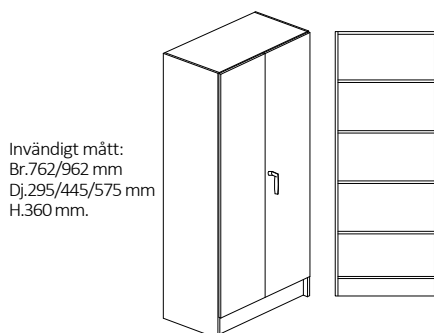

KEXÅS, Materialskåp - hel front slät

Dekorér enligt dekorkarta sid. 5

Bredd 800/1000mm, djup 300/450/580mm + 20mm för skåp med lucka och höjd 2100mm

Stomme, lucka och hyllplan - 19mm laminerad spånskiva.

Vita hyllplan med vitkantlist. Sockelhöjd 150mm.

Vitt rygg i 4mm MDF. Levereras inkl. tippskydd.

Lucka - gångjärn med integrerad dämpning och självstängning - öppningsvinkel 110°, spanjoletthandtag - Fix 550.

Inredning: 4st eller 5st flyttbara hyllplan. Tillägg för lamellhyllplan - tillägg/skåp.

TILLVAL: Abloy Tryckcylinderlås - välj mellan *Lika Låsning* eller *Olika Låsning*

Säkerhetshandtag* och ställfötter. * ej fristående artikel

Vid beställning ersätt x med nummer för motsvarande dekor.

Invändigt mått:
Br. 762/962 mm
Dj. 295/445/575 mm
H. 360 mm.

Skåp med 4 hyllplan

800x320x2100 mm	3100.324.230x	5102:-
800x470x2100 mm	3110.474.230x	5432:-
800x600x2100 mm	3120.604.230x	5991:-

1000x320x2100mm	3000.324.230x	5345:-
1000x470x2100mm	3010.474.230x	5749:-
1000x600x2100 mm	3020.604.230x	6315:-

Tillägg/skåp - 4st lamellhyllplan

För skåp - dj.320 mm	xxx.324L	866:-
För skåp - dj.470 mm	xxx.474L	1073:-
För skåp - dj.600 mm	xxx.604L	1489:-

Skåp med 5 hyllplan

800x320x2100 mm	3100.325.230x	5218:-
800x470x2100 mm	3110.475.230x	5593:-
800x600x2100 mm	3120.605.230x	6147:-

1000x320x2100mm	3000.325.230x	5460:-
1000x470x2100mm	3010.475.230x	5933:-
1000x600x2100 mm	3020.605.230x	6510:-

Tillägg/skåp - 5st lamellhyllplan

För skåp - dj.320 mm	xxx.325L	1085:-
För skåp - dj.470 mm	xxx.475L	1340:-
För skåp - dj.600 mm	xxx.605L	1865:-

Tillägg/skåp - Förstärkta hyllplan set

om 4st / Godkänd av RISE

För skåp - dj.320 mm	3000.4HT	969:-
För skåp - dj.470 mm	3010.4HT	1096:-
För skåp - dj.600 mm	3020.4HT	1824:-

Tillägg/skåp - Förstärkta hyllplan set

om 5st / Godkänd av RISE

För skåp - dj.320 mm	3000.5HT	1224:-
För skåp - dj.470 mm	3010.5HT	1374:-
För skåp - dj.600 mm	3020.5HT	2280:-