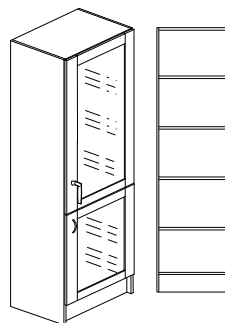

Invändigt mått:
Br.362/462/562 mm
Dj.295/445/575 mm
H.överdel ca.405 mm och
underdel ca.330 mm

Tillval (pris/styck)

Lika låsning

Tryckcylinderlås - LL 3900.000.04 681:-

Tryckcylinderlås & vridcylinderlås - LL 3900.000.05 1362:-

Olika låsning

Tryckcylinderlås - OL 3900.000.06 681:-

Tryckcylinderlås & vridcylinderlås - OL 3900.000.07 1362:-

Tillval (pris/styck)

*Säkerhetshandtag 835s för Assa/Ruko cylinder 3910.000.00 1247:-

Ställfötter - 4st justermån 25 mm 3911.000.00 335:-

Extra hyllplan/spån

För skåp - dj.320 mm 3xxx.280.000x 242:-

För skåp - dj.470 mm 3xxx.400.000x 307:-

För skåp - dj.600 mm 3xxx.550.000x 340:-