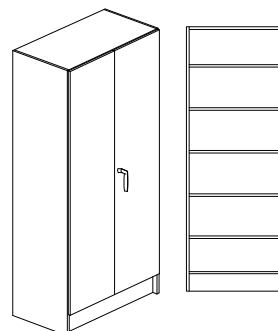

Invändigt mått:
Br. 762/962 mm
Dj. 295/445/575 mm
H. 300 mm.

Tillval (pris/styck)

Lika låsning

Tryckcylinderlås - LL 3900.000.04 681:-

Olika låsning

Tryckcylinderlås - OL 3900.000.06 681:-

*Säkerhetshandtag 835s för Assa/Ruko cylinder 3910.000.00 1247:-

Tillval (pris/styck)

Ställfötter - 4st 3911.000.00 335:-
justermån 25 mm

Extra hyllplan/spån

För skåp - dj.320 mm 3xxx.280.000x 225:-
För skåp - dj.470 mm 3xxx.400.000x 306:-
För skåp - dj.600 mm 3xxx.550.000x 340:-

Extra hyllplan/lamell

För skåp - dj.320 mm 3xxx.280.L00x 473:-
För skåp - dj.470 mm 3xxx.400.L00x 612:-
För skåp - dj.600 mm 3xxx.550.L00x 756:-