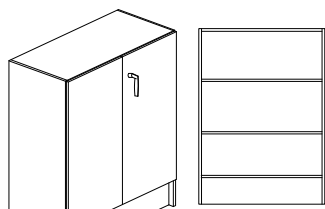

KEXÅS, Materialskåp - hel front slät eller öppen hylla

Dekorér enligt dekorkarta sid 5

Bredd 800/1000mm, djup 300/450/580mm + 20mm för skåp med lucka och höjd 1390mm

Stomme och lucka - 19 mm laminerad spånskiva.

Skåp - Vita hyllplan med vitkantlist. Sockelhöjd 150mm.

Bokhylla, - 19mm lamellhyllplan, bok, björk eller vitdekor. Vit rygg i 4mm MDF. Levereras inkl. tipskydd.

Lucka - gångjärn med integrerad dämpning och självstängning - öppningsvinkel 110°, spanjoletthandtag - Fix 550.

Materialskåp : 2st flyttbara hyllplan. Tillägg för lamellhyllplan - tillägg/skåp.

Bokhylla : 2st eller 3st flyttbara lamellhyllplan.

TILLVAL: Abloy Tryckcylinderlås - välj mellan Lika Låsning eller Olika Låsning.

Säkerhetshandtag* och ställfötter. * Ej fristående artikel.

Vid beställning ersätt x med nummer för motsvarande dekor.

Invändigt mått:
Br.762/962 mm
Dj.295/445/575 mm
H.380 mm.

Skåp med 2 hyllplan

800x320x1390 mm	3160.322.230x	4427:-
800x470x1390 mm	3160.472.230x	4733:-
800x600x1390 mm	3160.602.230x	5091:-

1000x320x1390 mm	3060.322.230x	4624:-
1000x470x1390 mm	3060.472.230x	4935:-
1000x600x1390 mm	3060.602.230x	5351:-

Tillägg/skåp - 2st lamellhyllplan

För skåp - dj.320 mm	xxxx.322L	444:-
För skåp - dj.470 mm	xxxx.472L	548:-
För skåp - dj.600 mm	xxxx.602L	751:-

Bokhylla med 2 hyllplan

800x300x1390 mm	3305.302.100x	2886:-
800x450x1390 mm	3305.452.100x	3273:-
800x580x1390 mm	3305.582.100x	3706:-

1000x300x1390 mm	3307.302.100x	3042:-
1000x450x1390 mm	3307.452.100x	3452:-
1000x580x1390 mm	3307.582.100x	3959:-

Bokhylla med 3 hyllplan

800x300x1390 mm	3305.303.100x	3117:-
800x450x1390 mm	3305.453.100x	3561:-
800x580x1390 mm	3305.583.100x	4122:-

1000x300x1390 mm	3307.303.100x	3348:-
1000x450x1390 mm	3307.453.100x	3832:-
1000x580x1390 mm	3307.583.100x	4445:-