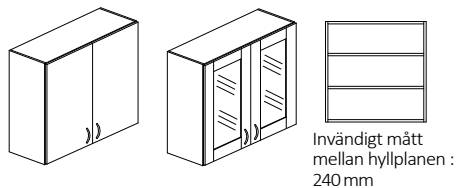

KEXÅS och ULÅS, Väggskåp - slät front eller glas front

Dekorer enligt dekorkarta sid. 5

Bredd 400/500/600/800/1000/1200mm, djup 300mm + 20mm för skåp med lucka och höjd 700/800mm

Stomme, lucka och hyllplan - 19mm laminerad spånskiva.

Vita hyllplan med vitkantlist. Vit rygg i 4mm MDF.

Lucka - gångjärn med integrerad dämpning och självstängning, öppningsvinkel 110°, bygelhandtag i mattkrom.

Glaslucka med 4mm härdat glas, glasram tillverkas med brytsäkring över skarv.

Väggskåp : Höjd 700mm med 1st flyttbara hyllplan och höjd 800mm med 2st flyttbara hyllplan.

Mellansida för skåp med bredd 1200mm. Vänster- eller högerhängd lucka för bredd 400/500/600mm.

Tillägg för lamellhyllplan - tillägg/skåp. Montage med upphängningsvinkel och vägglister.

TILLVAL: KEXÅS : Abloy Vridcylinderlås - välj mellan *Lika Låsning* eller *Olika låsning*.

ULÅS : Symo Regellås, *Lika låsning* eller *Låsning i system* och huvudnyckel

Vid beställning ersätt x med nummer för motsvarande dekor och ange H=högerhängd eller V=vänsterhängd lucka

Väggskåp - slätlucka

400x320x700 mm	3218.321.210x	2205:-
400x320x800 mm	3210.322.210x	2297:-

500x320x700 mm	3220.321.210x	2280:-
500x320x800 mm	3211.322.210x	2384:-

600x320x700 mm	3222.321.210x	2349:-
600x320x800 mm	3212.322.210x	2459:-

Väggskåp - glaslucka

400x320x700 mm	3218.321.310x	3083:-
400x320x800 mm	3210.322.310x	3111:-

500x320x700 mm	3220.321.310x	3135:-
500x320x800 mm	3211.322.310x	3244:-

600x320x700 mm	3222.321.310x	3180:-
600x320x800 mm	3212.322.310x	3348:-

Väggskåp - slätlucka

800x320x700 mm	3224.321.210x	2972:-
800x320x800 mm	3214.322.210x	3099:-

1000x320x700mm	3225.321.210x	3083:-
1000x320x800 mm	3215.322.210x	3232:-