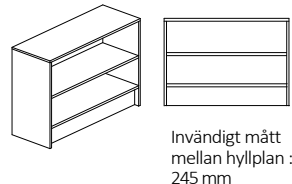

Bokhylla		
400x300x720 mm	3337.301.100x	1928:-
400x450x720 mm	3337.451.100x	2148:-
400x580x720 mm	3337.581.100x	2401:-
500x300x720mm	3338.301.100x	1928:-
500x450x720mm	3338.451.100x	2148:-
500x580x720mm	3338.581.100x	2401:-
600x300x720mm	3339.301.100x	1928:-
600x450x720mm	3339.451.100x	2148:-
600x580x720mm	3339.581.100x	2401:-

Bokhylla		
800x300x720mm	3300.301.100x	2130:-
800x450x720mm	3300.451.100x	2459:-
800x580x720mm	3300.581.100x	2857:-

1000x300x720mm	3302.301.100x	2349:-
1000x450x720mm	3302.451.100x	2661:-
1000x580x720mm	3302.581.100x	3008:-

Tillval (pris/styck)		
Ställfötter - 4st justermån 25 mm	3911.000.00	335:-