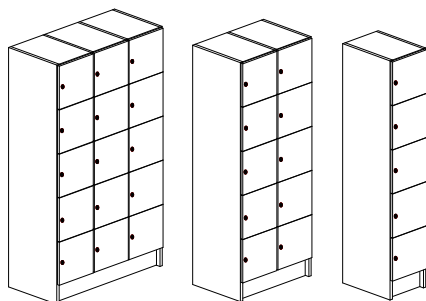

EXHULT - Förvaringsfack med hel lucka eller med postinkast

Dekorer enligt dekorkarta sid. 5

Bredd 300/580/860 mm, djup 420/550 mm och höjd 1900 mm

Stomme och lucka - 19mm laminerad spånskiva. Sockelhöjd 150 mm.

Vit rygg i 4mm MDF. Levereras inkl. tipskydd.

Lucka - gångjärn med integrerad dämpning och självstängning - öppningsvinkel 110° samt

Assa hänglåsbeslag, hänglås ingår ej - beställs separat.

Inredning - Hel lucka : 5-, 10- eller 15 fack - Inv.mått/fack: br.260xdj.390/530xh.327 mm.

Förberett för hyllplan. *Höger eller vänsterhängd lucka.*

Inredning -Lucka med postinkast : 5-, 10- eller 15 fack - Inv.mått/fack: br.260xdj.390/530xh.327 mm.

Varje fack har 1 st posthyllplan. *Högerhängd lucka.*

Hänglåsbeslag kan bytas ut mot:

Assa regellås huvudnyckelsystem, 2st nycklar/cylinder, **Kombinationslås**, 4-siffrigt kodlås, privat/publikt.

TILLVAL: Hänglås, hyllplan, ställfötter, huvudnyckel, namnskylt och nummerskylt, RFID läs på förfrågan

Fronter i avvikande färg - mot förfrågan. (RFID-lås levereras omonterad, exkl. batteri 4xAAA)

Vid beställning ersätt x med nummer för motsvarande dekor och ange H eller V för höger- eller vänsterhängd lucka.

Hel lucka - Assa Hänglåsbeslag	5	
fack		
300x420x1900 mm	3523.405.000x	4998:-
300x550x1900 mm	3523.505.000x	5287:-
10 fack		
580x420x1900 mm	3524.410.000x	8796:-
580x550x1900 mm	3524.510.000x	9206:-
15 fack		
860x420x1900 mm	3525.415.000x	12583:-
860x550x1900 mm	3525.515.000x	13137:-

Tillägg: pris*antal fack		
Assa regellås 10450	3904.300.00	265:-
Tillägg: pris*antal fack		
4-siffrigt Kodlås	3904.400.00	514:-

Lucka med postinkast - Assa Hänglåsbeslag 5

fack		
300x420x1900 mm	3530.405.000x	5414:-
300x550x1900 mm	3530.505.000x	5783:-
10 fack		
580x420x1900 mm	3531.410.000x	9536:-
580x550x1900 mm	3531.510.000x	9998:-
15 fack		
860x420x1900 mm	3532.415.000x	13674:-
860x550x1900 mm	3532.515.000x	14332:-
Tillägg: pris*antal fack		
Assa regellås 10450	3904.300.00	265:-
Tillägg: pris*antal fack		
4-siffrigt Kodlås	3904.400.00	514:-