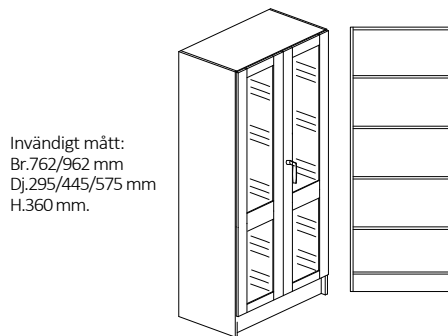

KEXÅS, Materialskåp - hel front glas eller delad front glas/glas

Dekorer enligt dekorkarta sid. 5

Bredd 800/1000mm, djup 300/450/580mm + 20 mm för skåp med lucka och höjd 2100mm

Stomme, lucka och hyllplan - 19mm laminerad spånskiva.

Vita hyllplan med vitkantlist. Sockelhöjd 150mm.

Vit rygg i 4mm MDF. Levereras inkl. tipskydd.

Lucka - gångjärn med integrerad dämpning och självstängning - öppningsvinkel 110°, spanjoletthandtag - Fix 550.

Delad front med spanjolett i överluckan och bygelhandtag i underluckan. Glaslucka med 4mm härdat glas i överdel och underdel, glasram tillverkas med brytsäkring över skarv.

Inredning : Monterskåp - 4st flyttbara hyllplan. Vitrinskåp - 1st fast och 3st flyttbara hyllplan.

Tillägg för lamellhyllplan - tillägg/skåp.

TILLVAL: Abloy Tryckcylinderlås för lucka med spanjolett och Abloy Vridcylinderlås för lucka med bygelhandtag
Välj mellan Lika Låsning eller Olika Låsning. Säkerhetshandtag* och ställfötter. * Ej fristående artikel.

Vid beställning ersätt x med nummer för motsvarande dekor.

Invändigt mått:
Br.762/962 mm
Dj.295/445/575 mm
H.360 mm.

Monterskåp - Hel front glas

800x320x2100 mm	3101.324.330x	7786:-
800x470x2100 mm	3111.474.330x	8237:-
800x600x2100 mm	3121.604.330x	8681:-

1000x320x2100 mm	3001.324.330x	8000:-
1000x470x2100 mm	3011.474.330x	8427:-
1000x600x2100 mm	3021.604.330x	8981:-

Tillägg/skåp - 4st lamellhyllplan

För skåp - dj.320 mm	xxx.324L	866:-
För skåp - dj.470 mm	xxx.474L	1073:-
För skåp - dj.600 mm	xxx.604L	1489:-

Vitrinskåp - Delad front glas/glas

800x320x2100 mm	3100.324.330x	8468:-
800x470x2100 mm	3110.474.330x	8808:-
800x600x2100 mm	3120.604.330x	9380:-

1000x320x2100 mm	3000.324.330x	8721:-
1000x470x2100 mm	3010.474.330x	9201:-
1000x600x2100 mm	3020.604.330x	9731:-

Tillägg/skåp - 4st lamellhyllplan

För skåp - dj.320 mm	xxx.324L	866:-
För skåp - dj.470 mm	xxx.474L	1073:-
För skåp - dj.600 mm	xxx.604L	1489:-