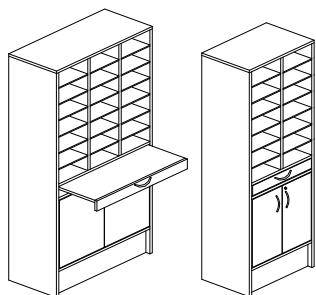

ALVESTA - Postsorterings-skåp

Dekorér enligt dekorkarta sid. 5

Bredd 565/840mm, djup 400 mm och höjd 670/920/1800 mm

Stomme och lucka - 19mm laminerad spånskiva. Rygg - 8 mm infälld.

Inredning - Sorteringshylla : 10-, 14-, 15- eller 21 sorteringsfack - Inv.mått/fack: br.254xdj.380xh.116 mm.

Väggbeslag ingår, maxbelastning 100kg.

Inredning - Postsorteringsfack : Överdel med 14- eller 21 sorteringsfack - Inv.mått/fack:br.254xdj.380xh.116 mm.

Underdel med utdragsskiva på expansion samt skåp med parluckor, gångjärn med integrerad dämpning

och självstängning samt SYMO Regellås, 2st nycklar/cylinder (låscylinder sätts i av kund). Sockelhöjd 150 mm.

Inredning - Blankettsfack : 32- eller 48 sorteringsfack - Inv.mått/fack:br.254xdj.380xh.84 mm. Sockelhöjd 150 mm.

TILLVAL: Ställfötter, extra hyllplan och märklist

Fronter i avvikande färg - mot förfrågan.

Vid beställning ersätt x med nummer för motsvarande dekor.

Postsorteringsfack

14 fack/12 hyllplan
565x400x1800 mm

3540.400.000x 7879:-

21 fack/18 hyllplan
840x400x1800 mm

3541.400.000x 9547:-

Blankettsfack

32 fack/28 hyllplan
565x400x1800 mm

3545.400.000x 7238:-

48 fack/42 hyllplan
840x400x1800 mm

3546.400.000x 9835:-

Sorteringshylla

10 fack/8 hyllplan
565x400x670 mm

3548.400.000x 3787:-

14 fack/12 hyllplan
565x400x920 mm

3543.400.000x 4226:-

15 fack/13 hyllplan
840x400x670 mm

3549.400.000x 4866:-

21 fack/18 hyllplan
840x400x920 mm

3544.400.000x 5535:-