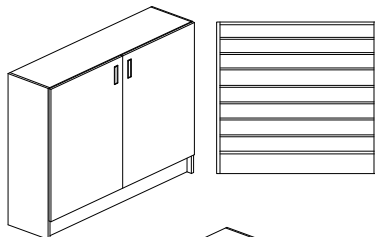

TILLVAL: Ställfötter och gångjärn - 165°

Madrasskåp

Liggande kuddar

600x600x2100 mm 3199.609.210x 5870:-

Stående kuddar

600x600x2100 mm 3198.609.210x 6188:-

Madrass- & Kuddskåp, vikbara madrasser

1000x420x1390 mm 3199.429.210x 5778:-