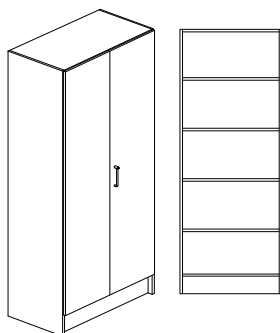

Lucka - gångjärn med integrerad dämpning och självstängning - öppningsvinkel 110°, spanjolett inkl. lås.

Inredning: 4st flyttbara hyllplan. LL = Lika Låsning och HN = Unik Låsning / System.

Högerhängd lucka som standard vid enkellucka. Tillägg för lamellhyllplan - tillägg/skåp.

TILLVAL: Extra hyllplan och ställfötter.

ULÅS kan erhållas med annan inredning - tex. KEXÅS Slöjdska, ring för mer info

Vid beställning ersätt x med nummer för motsvarande dekor.

Invändigt mått:
Br.762/962 mm
Dj.295/445/575 mm
H.360 mm.