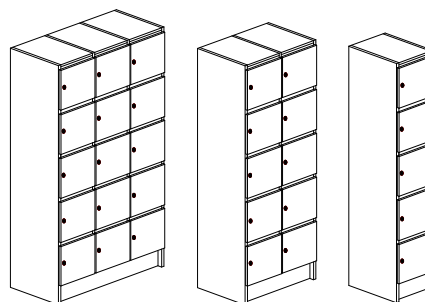

Tillval (pris/styck)

Hänglås - HN system		
Kombinationshänglås 4 siffrigt	3904.000.05	289:-
Huvudnyckel		
Till Assa regellås	3904.100.01	271:-
Till Kodlås	3904.100.02	271:-
Till Hänglås	3904.100.03	133:-

Tillval (pris/styck)

Hyllplan / dj.420 mm	3523.350.00	133:-
Hyllplan / dj.550 mm	3523.500.00	150:-
Ställfötter		
justermån 25 mm	3911.000.00	335:-
Namnskylt 65x37mm		
monterad i höger hörn	3908.000.00	133:-
Kort 53x30mm / ingår ej		
Nummerskylt 40x40mm		
Självhäftande, omonterad	3908.100.00	133:-
silverfärg/svart text		
Nummerskylt Ø40mm		
Självhäftande, omonterad	3908.200.00	133:-
silverfärg/svart text