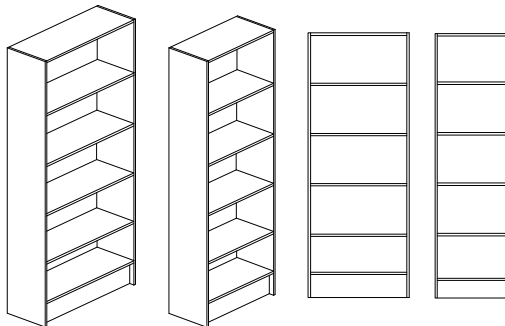

ULÅS, Bokhylla - öppen eller öppen/slät

Dekoreras enligt dekorkarta sid. 5

Bredd 400/500/600/800/1000mm, djup 300/450/580mm + 20mm för skåp med lucka och höjd 2100mm

Stomme, lucka och hyllplan - 19mm laminerad spånskiva.

Sockelhöjd 150 mm. Vit rygg i 4mm MDF. Levereras inkl. tipskydd

Lucka - gångjärn med integrerad dämpning och självstängning - öppningsvinkel 110°, bygelhandtag mattkrom.

Bokhylla : 4st flyttbara hyllplan.

Bokhylla med lucka : 1st fast hyllplan och 3st flyttbara hyllplan.

Höger- eller vänsterhängd lucka för bredd 400/500/600mm

TILLVAL: ULÅS: Symo Regellås - Lika Låsning eller Låsning i system, huvudnyckel och ställfötter.

Vid beställning ersätt x med nummer för motsvarande dekor och ange H eller V för höger- eller vänsterhängd lucka.

Invändig höjd
mellan hyllplan:
5 hyllfack ca.360mm

Bokhylla med 4 hyllplan

400x300x2100 mm	3322.304.100x	3083:-
400x450x2100 mm	3322.454.100x	3492:-
400x580x2100 mm	3322.584.100x	4202:-
500x300x2100mm	3323.304.100x	3203:-
500x450x2100mm	3323.454.100x	3637:-
500x580x2100 mm	3323.584.100x	4346:-
600x300x2100mm	3324.304.100x	3284:-
600x450x2100mm	3324.454.100x	3902:-
600x580x2100 mm	3324.584.100x	4491:-
800x300x2100mm	3311.304.100x	3579:-
800x450x2100mm	3311.454.100x	4179:-
800x580x2100 mm	3311.584.100x	4878:-
1000x300x2100mm	3309.304.100x	3959:-
1000x450x2100mm	3309.454.100x	4595:-
1000x580x2100 mm	3309.584.100x	5242:-

Bokhylla öppen/slät

400x320x2100 mm	3322.324.110x	3943:-
400x470x2100 mm	3322.474.110x	4491:-
400x600x2100 mm	3322.604.110x	5120:-
500x320x2100 mm	3323.324.110x	4081:-
500x470x2100 mm	3323.474.110x	4635:-
500x600x2100 mm	3323.604.110x	5419:-
600x320x2100 mm	3324.324.110x	4110:-
600x470x2100 mm	3324.474.110x	4808:-
600x600x2100 mm	3324.604.110x	5715:-
800x320x2100 mm	3311.324.110x	4814:-
800x470x2100 mm	3311.474.110x	5368:-
800x600x2100 mm	3311.604.110x	6453:-
1000x320x2100 mm	3309.324.110x	5120:-
1000x470x2100 mm	3309.474.110x	5933:-
1000x600x2100 mm	3309.604.110x	7048:-