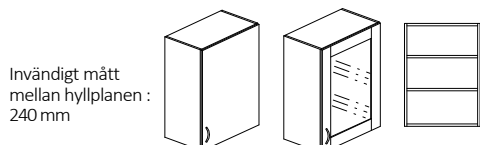

KEXÅS och ULÅS, Väggskåp - slät front eller glas front

Dekorer enligt dekorkarta sid. 5

Bredd 400/500/600/800/1000/1200mm, djup 300mm + 20mm för skåp med lucka och höjd 700/800mm

Stomme, lucka och hyllplan - 19mm laminerad spånskiva.

Vita hyllplan med vitkantlist. Vit rygg i 4mm MDF.

Lucka - gångjärn med integrerad dämpning och självstängning, öppningsvinkel 110°, bygelhandtag i mattkrom.

Glaslucka med 4mm härdat glas, glasram tillverkas med brytsäkring över skarv.

Väggskåp : Höjd 700mm med 1st flyttbara hyllplan och höjd 800mm med 2st flyttbara hyllplan.

Mellansida för skåp med bredd 1200mm. Vänster- eller högerhängd lucka för bredd 400/500/600mm.

Tillägg för lamellhyllplan - tillägg/skåp. Montage med upphängningsvinkel och vägglister.

TILLVAL: KEXÅS : Abloy Vridcylinderlås - välj mellan *Lika Låsning* eller *Olika låsning*.

ULÅS : Symo Regellås, *Lika låsning* eller *Låsning i system* och huvudnyckel

Vid beställning ersätt x med nummer för motsvarande dekor och ange H=högerhängd eller V=vänsterhängd lucka

Väggskåp - slätlucka

400x320x700 mm	3218.321.210x	2205:-
400x320x800 mm	3210.322.210x	2297:-

500x320x700 mm	3220.321.210x	2280:-
500x320x800 mm	3211.322.210x	2384:-

600x320x700 mm	3222.321.210x	2349:-
600x320x800 mm	3212.322.210x	2459:-

Väggskåp - glaslucka

400x320x700 mm	3218.321.310x	3083:-
400x320x800 mm	3210.322.310x	3111:-

500x320x700 mm	3220.321.310x	3135:-
500x320x800 mm	3211.322.310x	3244:-

600x320x700 mm	3222.321.310x	3180:-
600x320x800 mm	3212.322.310x	3348:-

Väggskåp - slätlucka

800x320x700 mm	3224.321.210x	2972:-
800x320x800 mm	3214.322.210x	3099:-

1000x320x700mm	3225.321.210x	3083:-
1000x320x800 mm	3215.322.210x	3232:-

1200x320x700 mm	3226.321.210x	3868:-
1200x320x800 mm	3216.322.210x	4099:-

Väggskåp - glaslucka

800x320x700 mm	3224.321.310x	4670:-
800x320x800 mm	3214.322.310x	4808:-

1000x320x700mm	3225.321.310x	4704:-
1000x320x800 mm	3215.322.310x	4878:-

1200x320x700 mm	3226.321.310x	5501:-
1200x320x800 mm	3216.322.310x	5611:-

Tillägg/skåp-

2st lamellhyllplan	xxxx.322L	485:-

Tillval (pris/st)

2st hyllplan	xxxx.280.000x	242:-

Tillval (pris/styck)

KEXÅS - Abloy lås

Lika låsning LL	3901.000.04	681:-
Olika låsning OL	3901.000.06	681:-

ULÅS - Symo lås

Lika Låsning	3905.300.00	392:-
Låsning i system HN	3905.300.01	392:-
Huvudnyckel	3905.210.00	271:-