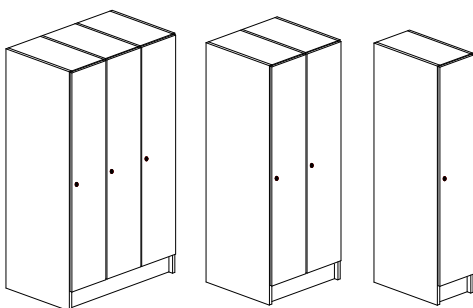

EXHULT - Klädskåp, hel front eller delad front

Dekorér enligt dekorkarta sid. 5

Bredd 300/580/860 mm, djup 550 mm och höjd 1900 mm

Stomme och lucka - 19mm laminerad spånskiva. Sockelhöjd 150 mm.

Vit rygg i 4mm MDF. Levereras inkl. tipskydd.

Lucka - gångjärn med integrerad dämpning och självstängning - öppningsvinkel 110° samt

Assa Hänglåsbeslag, hänglås ingår ej - beställs separat.

Inredning - Klädskåp Hel lucka : 1-, 2- eller 3 fack i bredd. Inv.mått/fack: br.260xdj.530xh.1710mm. Varje fack har 1 st hatthylla (vit) och stång med 2 st krokar.

Inredning - Klädskåp Delad lucka : 2-, 4- eller 6 fack. Inv.mått/fack: br.260xdj530xh.846mm.

Varje fack har 1 st stång med 2 st krokar.

Hänglåsbeslaget kan bytas ut mot:

Assa regellås huvudnyckelsystem, 2st nycklar/cylinder, Kombinationslås med 4-siffrig kod, privat/publikt.

TILLVAL: Spegel, hänglås, huvudnyckel, ställfötter, iläggsmatta, namnskytt och nummerskytt.

Fronter i avvikande färg - mot förfrågan, RFID-lås på förfrågan.

(RFID-lås levereras omonterade, exkl. batteri 4xAAA.)

Vid beställning ersätt x med nummer för motsvarande dekor och ange H eller V för höger- eller vänsterhängd lucka.

Klädskåp - hel lucka, Assa Hänglås vred

1 fack - 300x550x1900 mm	3520.501.000x	3735:-
2 fack - 580x550x1900 mm	3520.502.000x	5813:-
3 fack - 860x550x1900 mm	3520.503.000x	7983:-

Tillägg: pris*antal fack

Assa Regellås 10450 3904.300.00 265:-

Tillägg: pris*antal fack 4

siffrigt Kodlås 3904.400.00 514:-

Klädskåp - delad lucka, Assa Hänglås vred

2 fack - 300x550x1900 mm	3537.502.000x	4260:-
4 fack - 580x550x1900 mm	3537.504.000x	6817:-
6 fack - 860x550x1900 mm	3537.506.000x	9403:-

Tillägg: pris*antal fack

Assa Regellås 10450 3904.300.00 265:-

Tillägg: pris*antal fack

4 siffrigt Kodlås 3904.400.00 514:-