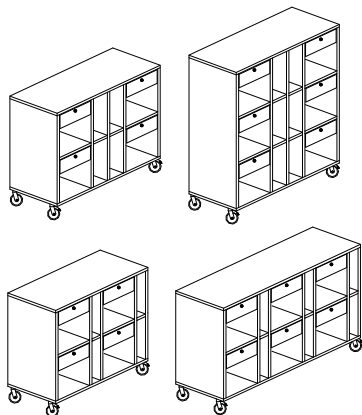

MÄXARP - Mobil förvaring för 4 till 6 elever

Dekoreras enligt dekorkarta sid. 5

Stomme - 19mm laminerad spånski, infälld 8mm rygg.

Låda - Stållåda med dämpning, utdragsstopp och självstängning.

Front med infällt handtag eller bygelhandtag c/c 96mm.

Länkhjul - 70mm, med broms för bredd över 1000 mm medföljer 1st extra hjul.

Inredning MÄXARP: 1st Låda - br.230xdj.330xh.74 mm 1st Pärmfack* - br.130xdj.385xh.342 mm, och 1st Bokfack - br.270xdj.385xh.220. * För elevvagn med br.800 och 1200 mm är pärmfackets bredd 84 mm.

TILLVAL: Fronter i avvikande färg mot förfrågan.

Vid beställning ersätt x med nummer för motsvarande dekor.

MÄXARP		
900x400x810 mm	3700.004.000x	5957:-
900x400x1170 mm	3700.006.000x	8652:-
800x400x810 mm	3702.004.000x	5957:-
1200x400x810 mm	3702.006.000x	8970:-

Ange i artikelnummer för infällt handtag	xxxx.lxx.xxxx
för bygelhandtag	xxxx.Bxx.xxxx

ÅREDA och SMULEN - Mobil förvaring för 4 till 8 elever

Dekoreras enligt dekorkarta sid. 5

Stomme - 19mm laminerad spånskiva, infälld 8mm rygg.

Låda - Stållåda med dämpning, utdragsstopp och självstängning.

Front med infällt handtag eller bygelhandtag c/c 96mm.

Länkhjul - 70mm, med broms för bredd över 1000 mm medföljer 1st extra hjul.

Inredning ÅREDA: 1st Låda - br.230xdj.330xh.74/138 mm och 1st Pärmfack - br.126xdj.380xh.370mm
Art.nr 3709 med inv. låda H.74mm och art.nr 3712 med inv.låda H.138mm.

Inredning SMULEN: 1st Låda - br.230xdj.330xh.74 mm och 1st Bokfack - br.270xdj.380xh.175mm .

TILLVAL: Fronter i avvikande färg mot förfrågan.