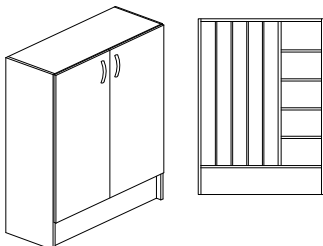

TILLVAL: Ställfötter och gångjärn - 165°

Madrasskåp

Liggande kuddar

600x600x2100 mm 3199.609.210x 5870:-

Stående kuddar

600x600x2100 mm 3198.609.210x 6188:-

Madrass- & Kuddskåp, vikbara madrasser

1000x420x1390 mm 3199.429.210x 5778:-