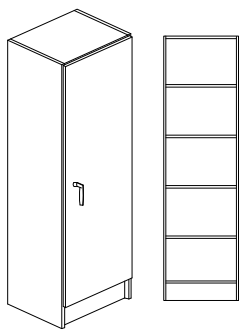

KEXÅS, Materialskåp - hel front slät

Dekoreras enligt dekorkarta sid. 5

Bredd 400/500/600 mm, djup 300/450/580mm + 20 mm för skåp med lucka och höjd 2100mm

Stomme, lucka och hyllplan - 19mm laminerad spånskiva.

Vita hyllplan med vitkantlist. Sockelhöjd 150mm.

Vit rygg i 4mm MDF. Levereras inkl. tippskydd.

Lucka - gångjärn med integrerad dämpning och självstängning, öppningsvinkel 110°, spanjoletthandtag - Fix 550.

Inredning: 4st eller 5st flyttbara hyllplan. Höger- eller vänsterhängd lucka.

TILLVAL: Abloy Tryckcylinderlås - välj mellan *Lika Låsning* eller *Olika Låsning* säkerhetshandtag och ställfötter. * *Ej fristående artikel.*

Vid beställning ersätt x med nummer för motsvarande dekor och ange H eller V för höger- eller vänsterhängd lucka.

Invändigt mått:
Br.362/462/562 mm
Dj.295/445/575 mm
H.360 mm.

Skåp med 4 hyllplan

400x320x2100 mm	3171.324.230x	4283:-
400x470x2100 mm	3171.474.230x	4588:-
400x600x2100 mm	3171.604.230x	4894:-
500x320x2100 mm	3181.324.230x	4520:-
500x470x2100 mm	3181.474.230x	4814:-
500x600x2100 mm	3181.604.230x	5143:-
600x320x2100 mm	3191.324.230x	4640:-
600x470x2100 mm	3191.474.230x	4970:-
600x600x2100 mm	3191.604.230x	5368:-

Skåp med 5 hyllplan

400x320x2100 mm	3171.325.230x	4352:-
400x470x2100 mm	3171.475.230x	4676:-
400x600x2100 mm	3171.605.230x	5276:-
500x320x2100 mm	3181.325.230x	4600:-
500x470x2100 mm	3181.475.230x	4941:-
500x600x2100 mm	3181.605.230x	5276:-
600x320x2100 mm	3191.325.230x	4722:-
600x470x2100 mm	3191.475.230x	5079:-
600x600x2100 mm	3191.605.230x	5489:-