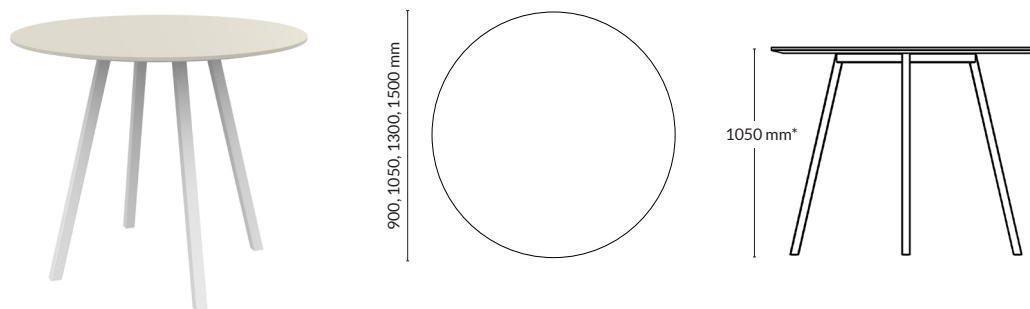

MÖTESBORD Runt

*Höjd inklusive bordsskiva.

Utförande	Höjd*	Storlek skiva	Artikelnummer	Pris
Ekfanér + stativ i vit metall	1050 mm	900x22 mm	183001-1	17 940
	1050 mm	1050x22 mm	183002-1	19 320
	1050 mm	1300x22 mm	183003-1	27 610
	1050 mm	1500x22 mm	183004-1	30 700
Askfanér+ stativ i vit metall	1050 mm	900x22 mm	183001-2	17 940
	1050 mm	1050x22 mm	183002-2	19 320
	1050 mm	1300x22 mm	183003-2	27 610
	1050 mm	1500x22 mm	183004-2	30 700
Mauve linoleum + stativ i svart metall	1050 mm	900x23 mm	183001-3	17 940
	1050 mm	1050x23 mm	183002-3	19 320
	1050 mm	1300x23 mm	183003-3	27 610
	1050 mm	1500x23 mm	183004-3	30 700
Svart linoleum + stativ i svart metall	1050 mm	900x23 mm	183001-4	17 940
	1050 mm	1050x23 mm	183002-4	19 320
	1050 mm	1300x23 mm	183003-4	27 610
	1050 mm	1500x23 mm	183004-4	30 700
Mushroom linoleum + stativ i vit metall	1050 mm	900x23 mm	183001-5	17 940
	1050 mm	1050x23 mm	183002-5	19 320
	1050 mm	1300x23 mm	183003-5	27 610
	1050 mm	1500x23 mm	183004-5	30 700

*Höjd inklusive bordsskiva.