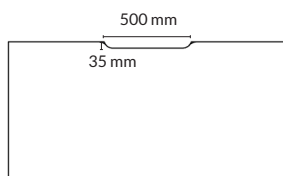

Slitsspår med kantlist

TILLBEHÖR: Slitsspår

Utförande	Storlek	Artikelnummer	Pris
Utan kantlist	500x35 mm	150083	300
Med vit kantlist i ABS	500x35 mm	150084	500