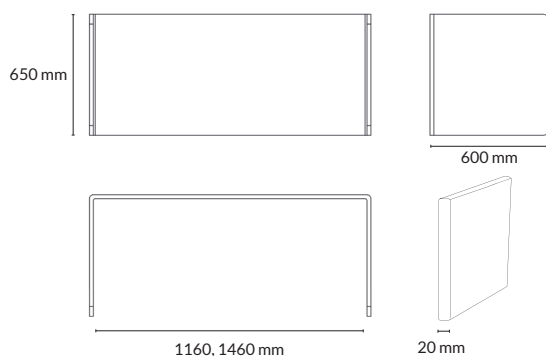

SKÄRM

Storlek	Artikelnummer	Prisgr. A	Prisgr. B	Prisgr. C	Prisgr. D
1160x650x20 mm	13515	8900	9400	10 000	10 700
1460x650x20 mm	13513	9400	9900	10 500	11 200

*Exakta mått avgörs av tjocklek på tyg.

TYGER

Prisgrupp	Produktnamn
Prisgrupp A	Gabriel Event Screen, Camira Carlow, Camira Fiji
Prisgrupp B	Camira Blazer Lite, Kvadrat Floyd Screen, Nevotex Slope
Prisgrupp C	Camira Blazer, Camira Synergy, Kvadrat Remix Screen, Nevotex Wooly
Prisgrupp D	Kvadrat Remix 3, Kvadrat Steelcut Trio

KONSOL: L-konsol

Utförande	Information	Artikelnummer	Pris
Svartlackerad metall	Till skärm med bestämd höjd över bordsskiva	100664-0814	490