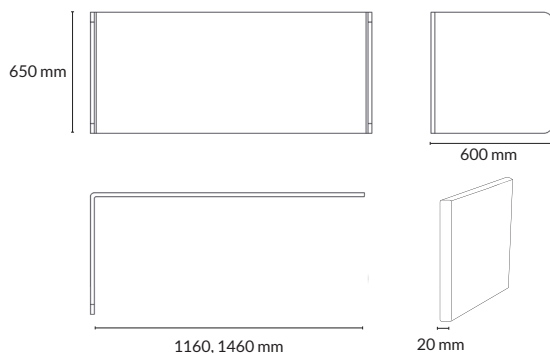

SKÄRM

Storlek	Artikelnummer	Prisgr. A	Prisgr. B	Prisgr. C	Prisgr. D
1160x650x20 mm	13517	5600	6400	6900	7900
1460x650x20 mm	13519	5800	6800	7300	8400

*Exakta mått avgörs av tjocklek på tyg + 2 mm laminering.

TYGER

Prisgrupp	Produktnamn
Prisgrupp A	Gabriel Event Screen, Camira Carlow, Camira Fiji
Prisgrupp B	Camira Blazer Lite, Kvadrat Floyd Screen, Nevotex Slope
Prisgrupp C	Camira Blazer, Camira Synergy, Kvadrat Remix Screen, Nevotex Wooly
Prisgrupp D	Kvadrat Remix 3, Kvadrat Steelcut Trio

KONSOL: L-konsol

Utförande	Information	Artikelnummer	Pris
Svartlackad metall	Till skärm med bestämd höjd över bordsskiva	100665-0814	450