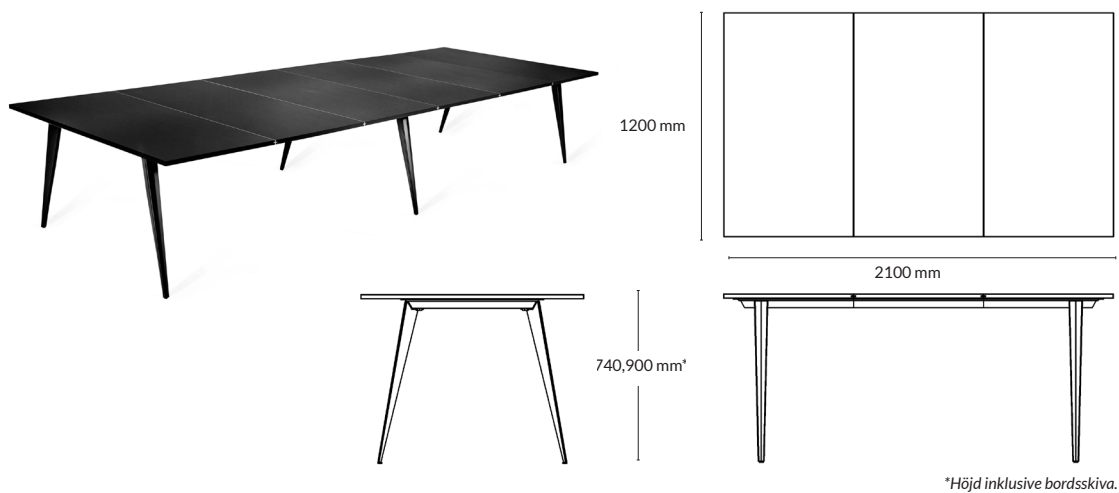

MÖTESBORD med tredelad skiva, 700x1200x24 mm/del

Utförande	Höjd*	Storlek skiva**	Artikelnummer	Pris
Mauve linoleum + svart stativ i metall	740 mm	2100x1200x24 mm	195171-1	47 000
	900 mm	2100x1200x24 mm	195173-1	48 600
Svart linoleum + svart stativ i metall	740 mm	2100x1200x24 mm	195171-2	47 000
	900 mm	2100x1200x24 mm	195173-2	48 600
Mushroom linoleum + vitt stativ i metall	740 mm	2100x1200x24 mm	195171-3	47 000
	900 mm	2100x1200x24 mm	195173-3	48 600

*Höjd inklusive bordsskiva. **Kan byggas på med tillägsskiva upp till totalängd: 6300 mm.

TILLBEHÖR: Tillägsskiva för påbyggnad av mötesbord upp till totalängd: 6300 mm

Utförande	Storlek skiva	Artikelnummer	Pris
Mauve linoleum	700x1200x24 mm	195112-0701	5100
Svart linoleum	700x1200x24 mm	195112-0705	5100
Mushroom linoleum	700x1200x24 mm	195112-0702	5100

TILLBEHÖR: Ben för påbyggnad av mötesbord upp till totalängd: 6300 mm

Utförande	Antal	Höjd	Artikelnummer	Pris
Vit metall	2 st	717 mm	195172-0811	10 900
	2 st	877 mm	195174-0811	11 400
Svart metall	2 st	717 mm	195172-0814	10 900
	2 st	877 mm	195174-0814	11 400

TABELL: Antal ben/skiva

Totalängd skiva	Antal ben
2100 mm	4 st
2800 - 4200 mm	6 st
4900 - 6300 mm	8 st