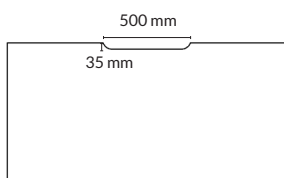

Powerdot rund  
Centrerad

Powerdot rund  
Högerplacerad

**TILLBEHÖR FAST HEL SKIVA: Powerdot PD16, rund Ø=80 mm**

Utförande	Information	Placering	Artikelnummer	Pris
Svart	1 st el, USB-A och USB-C	Centrerad	100668-0914-1	1160
		Vänster	100668-0914-2	1160
		Höger	100668-0914-3	1160