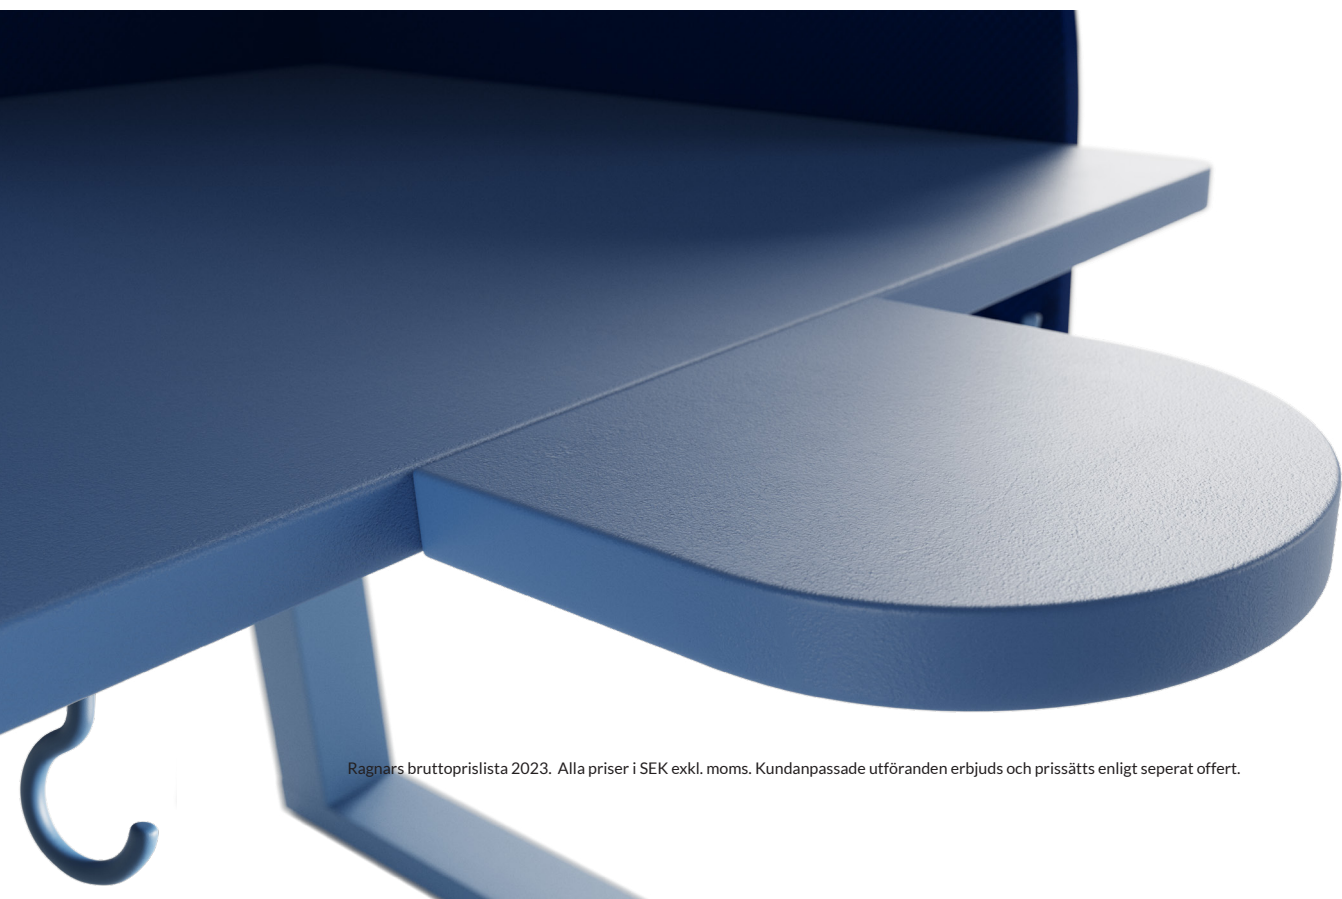

Frontskärm med rundade hörn

TILLBEHÖR: Armstöd

Utförande	Storlek	Artikelnummer	Pris
Vit högtryckslaminat	200x200x23 mm	190001-0002	3700
Grå linoleum	200x200x24 mm	190001-0704	4400
Svart linoleum	200x200x24 mm	190001-0705	4400
Blå linoleum	200x200x24 mm	190001-0707	4400
Rosa linoleum	200x200x24 mm	190001-0708	4400

TILLBEHÖR: Kabelränna

Utförande	Namn	Längd	Artikelnummer	Pris
Vit-, grå-, svart-, blå- eller rosalackad metall	L.station original	620 mm	100625-xxxx	980

TILLBEHÖR: Klädkrok

Utförande	Artikelnummer	Pris
Vit-, grå-, svart-, blå- eller rosalackad metall	100700-xxxx	750

FÄRGVAL: Kabelränna och klädkrok

Utförande	Artikelnummer
Vit	xxxxxx-0811
Grå	xxxxxx-0812
Svart	xxxxxx-0814
Blå	xxxxxx-0897
Rosa	xxxxxx-0898