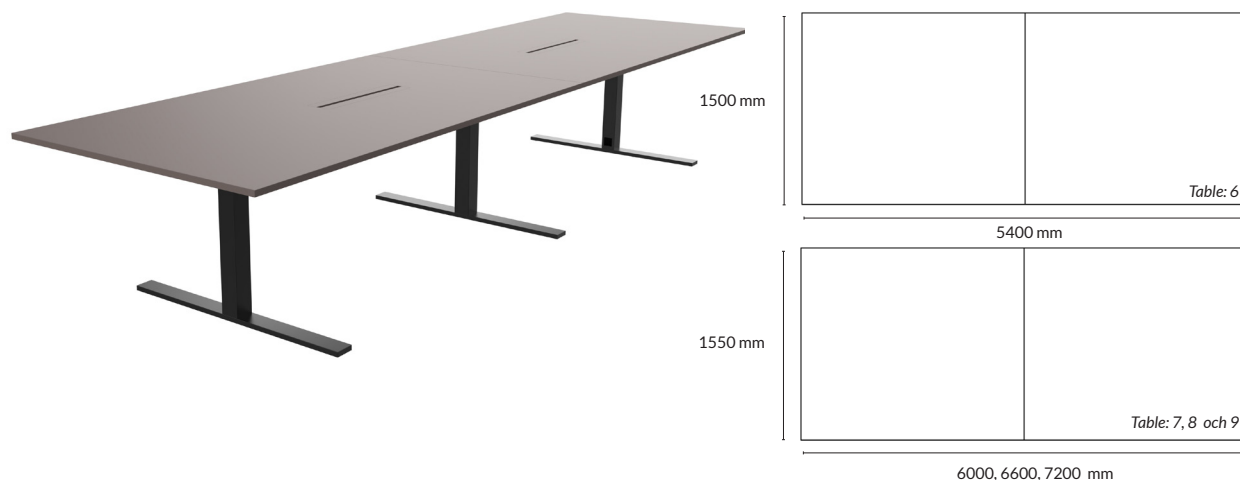

SKIVA Table 6, tvådelad skiva, rektangulär

Utförande	Storlek skiva	Artikelnummer	Pris
Mauve linoleum med matchande kantlist i ABS	5400x1500x24 mm	153520-0701	30 400
Svart linoleum med matchande kantlist i ABS	5400x1500x24 mm	153520-0705	30 400
Mushroom linoleum med matchande kantlist i ABS	5400x1500x24 mm	153520-0702	30 400

SKIVA Table 7, tredelad skiva, rektangulär

Utförande	Storlek skiva	Artikelnummer	Pris
Mauve linoleum med matchande kantlist i ABS	6000x1550x24 mm	153522-0701	40 200
Svart linoleum med matchande kantlist i ABS	6000x1550x24 mm	153522-0705	40 200
Mushroom linoleum med matchande kantlist i ABS	6000x1550x24 mm	153522-0702	40 200

SKIVA Table 8, tredelad skiva, rektangulär

Utförande	Storlek skiva	Artikelnummer	Pris
Mauve linoleum med matchande kantlist i ABS	6600x1550x24 mm	153524-0701	47 000
Svart linoleum med matchande kantlist i ABS	6600x1550x24 mm	153524-0705	47 000
Mushroom linoleum med matchande kantlist i ABS	6600x1550x24 mm	153524-0702	47 000

SKIVA Table 9, tredelad skiva, rektangulär

Utförande	Storlek skiva	Artikelnummer	Pris
Mauve linoleum med matchande kantlist i ABS	7200x1550x24 mm	153526-0701	51 200
Svart linoleum med matchande kantlist i ABS	7200x1550x24 mm	153526-0705	51 200
Mushroom linoleum med matchande kantlist i ABS	7200x1550x24 mm	153526-0702	51 200