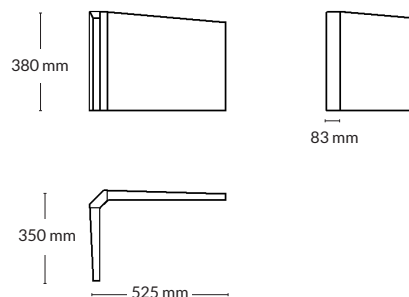

## SKÄRM

Utförande	Storlek	Artikelnummer	Pris
Natur kork	525x350x380x38 mm	191505-0630	5100
Rökt kork	525x350x380x38 mm	191505-0631	5470