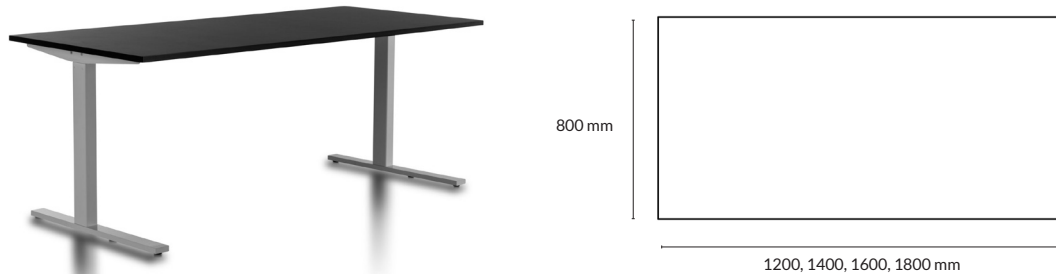

## SKIVA Table 1

Utförande	Storlek skiva	Artikelnummer	Pris
Vit högtryckslaminat / vit kantlist i ABS	1200x800x23 mm	150011-0001	2020
	1400x800x23 mm	150013-0001	2330
	1600x800x23 mm	150015-0001	2330
	1800x800x23 mm	150017-0001	2460
Vitbetsat askfanér	1200x800x23 mm	150011-0530	3840
	1400x800x23 mm	150013-0530	4600
	1600x800x23 mm	150015-0530	4600
	1800x800x23 mm	150017-0530	5350
Svartbetsat askfanér	1200x800x23 mm	150011-0535	3840
	1400x800x23 mm	150013-0535	4600
	1600x800x23 mm	150015-0535	4600
	1800x800x23 mm	150017-0535	5350
Svart linoleum/ svart kantlist i ABS	1200x800x24 mm	150011-0705	3470
	1400x800x24 mm	150013-0705	4040
	1600x800x24 mm	150015-0705	4040
	1800x800x24 mm	150017-0705	4600