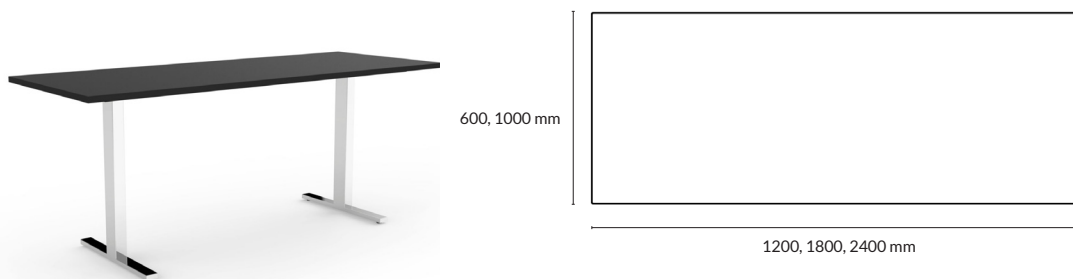

SKIVA Table 6, rektangulär

Utförande	Storlek skiva	Artikelnummer	Pris
Mauve linoleum med matchande kantlist i ABS	1200x600x24 mm	154020-0701	4050
	1800x600x24 mm	154022-0701	4800
	2400x600x24 mm	154026-0701	5300
Svart linoleum med matchande kantlist i ABS	1200x600x24 mm	154020-0705	4050
	1800x600x24 mm	154022-0705	4800
	2400x600x24 mm	154026-0705	5300
Mushroom linoleum med matchande kantlist i ABS	1200x600x24 mm	154020-0702	4050
	1800x600x24 mm	154022-0702	4800
	2400x600x24 mm	154026-0702	5300

SKIVA Table 12, rektangulär

Utförande	Storlek skiva	Artikelnummer	Pris
Mauve linoleum med matchande kantlist i ABS	1800x1000x24 mm	154052-0701	5900
	2000x1000x24 mm	154054-0701	6900
	2400x1000x24 mm	154056-0701	10 900
Svart linoleum med matchande kantlist i ABS	1800x1000x24 mm	154052-0705	5900
	2000x1000x24 mm	154054-0705	6900
	2400x1000x24 mm	154056-0705	10 900
Mushroom linoleum med matchande kantlist i ABS	1800x1000x24 mm	154052-0702	5900
	2000x1000x24 mm	154054-0702	6900
	2400x1000x24 mm	154056-0702	10 900