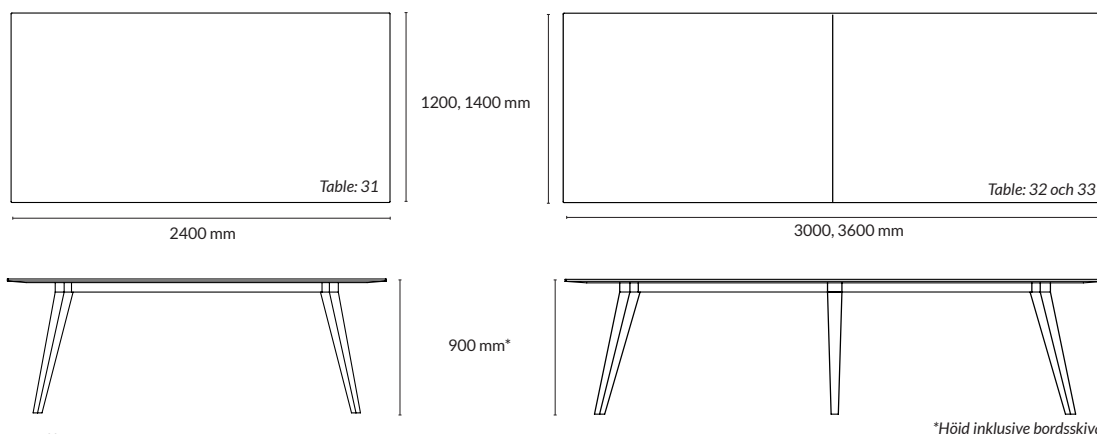

MÖTESBORD Rektangulärt

Utförande Table 31	Höjd*	Storlek skiva	Artikelnummer	Pris
Vitbetsad ask + stativ i vitbetsad ask	900 mm	2400x1200x23 mm	190151-0530	41 860
	900 mm	2400x1400x23 mm	190152-0530	50 715
Svartbetsad ask + stativ i svartbetsad ask	900 mm	2400x1200x23 mm	190151-0535	41 860
	900 mm	2400x1400x23 mm	190152-0535	50 715
Mauve linoleum + stativ i svartbetsad ask	900 mm	2400x1200x24 mm	190151-0701	46 115
	900 mm	2400x1400x24 mm	190152-0701	56 005
Svart linoleum + stativ i svartbetsad ask	900 mm	2400x1200x24 mm	190151-0705	46 115
	900 mm	2400x1400x24 mm	190152-0705	56 005
Mushroom linoleum + stativ i vitbetsad ask	900 mm	2400x1200x24 mm	190151-0702	46 115
	900 mm	2400x1400x24 mm	190152-0702	56 005

*Höjd inklusive bordsskiva.

Utförande Table 32	Höjd*	Storlek skiva	Artikelnummer	Pris
Vitbetsad ask + stativ i vitbetsad ask	900 mm	3000x1200x23 mm	190154-0530	50 715
	900 mm	3000x1400x23 mm	190155-0530	59 800
Svartbetsad ask + stativ i svartbetsad ask	900 mm	3000x1200x23 mm	190154-0535	50 715
	900 mm	3000x1400x23 mm	190155-0535	59 800
Mauve linoleum + stativ i svartbetsad ask	900 mm	3000x1200x24 mm	190154-0701	56 005
	900 mm	3000x1400x24 mm	190155-0701	65 780
Svart linoleum + stativ i svartbetsad ask	900 mm	3000x1200x24 mm	190154-0705	56 005
	900 mm	3000x1400x24 mm	190155-0705	65 780
Mushroom linoleum + stativ i vitbetsad ask	900 mm	3000x1200x24 mm	190154-0702	56 005
	900 mm	3000x1400x24 mm	190155-0702	65 780

*Höjd inklusive bordsskiva.

Utförande Table 33	Höjd*	Storlek skiva	Artikelnummer	Pris
Vitbetsad ask + stativ i vitbetsad ask	900 mm	3600x1200x23 mm	190157-0530	82 570
	900 mm	3600x1400x23 mm	190158-0530	92 115
Svartbetsad ask + stativ i svartbetsad ask	900 mm	3600x1200x23 mm	190157-0535	82 570
	900 mm	3600x1400x23 mm	190158-0535	92 115
Mauve linoleum + stativ i svartbetsad ask	900 mm	3600x1200x24 mm	190157-0701	90 850
	900 mm	3600x1400x24 mm	190158-0701	101 430
Svart linoleum + stativ i svartbetsad ask	900 mm	3600x1200x24 mm	190157-0705	90 850
	900 mm	3600x1400x24 mm	190158-0705	101 430
Mushroom linoleum + stativ i vitbetsad ask	900 mm	3600x1200x24 mm	190157-0702	90 850
	900 mm	3600x1400x24 mm	190158-0702	101 430

*Höjd inklusive bordsskiva.