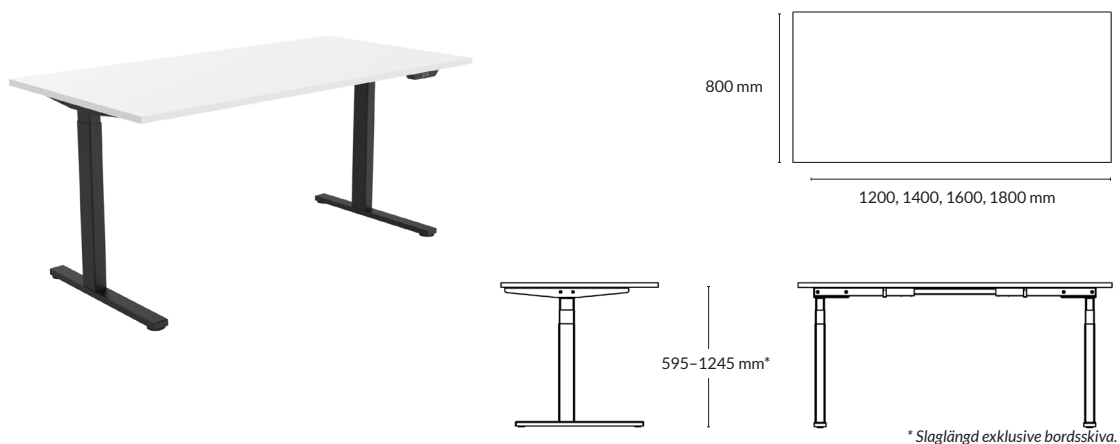

ARBETSBORD

Utförande	Slaglängd*	Storlek skiva	Artikelnummer	Pris
Vit skiva i direktlaminat med kantlist i vit ABS + vitt stativ	595-1245 mm	1200x800x22 mm	130012-0811	8450
	595-1245 mm	1400x800x22 mm	130014-0811	8690
	595-1245 mm	1600x800x22 mm	130016-0811	8830
	595-1245 mm	1800x800x22 mm	130020-0811	8940

Vit skiva i direktlaminat med kantlist i vit ABS + svart stativ	595-1245 mm	1200x800x22 mm	130012-0814	8450
	595-1245 mm	1400x800x22 mm	130014-0814	8690
	595-1245 mm	1600x800x22 mm	130016-0814	8830
	595-1245 mm	1800x800x22 mm	130020-0814	8940

*Slaglängd exklusive bordsskiva.

TILLBEHÖR: Kabelränna

Utförande	Namn	Längd	Artikelnummer	Pris
Vit- eller svartlackad metall	ENKEL	910 mm	100623-xxxx	485
Vit- eller svartlackad metall	ENKEL	1310 mm	100624-xxxx	622
Vit- eller svartlackad metall flexibel längd, vinklingsbar	FLEX	1100-1700 mm	100645-xxxx	965

FÄRGVAL: Kabelränna

Utförande	Artikelnummer
Vit	xxxxxx-0811
Svart	xxxxxx-0814