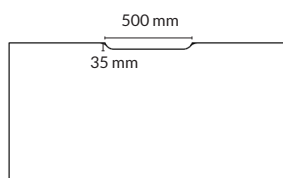

Slitsspår med kantlist

TILLBEHÖR FAST HEL SKIVA: Slitsspår

Utförande	Storlek	Artikelnummer	Pris
Utan kantlist	500x35 mm	150083	300
Med kantlist i ABS som matchar bordskivan	500x35 mm	150084	500