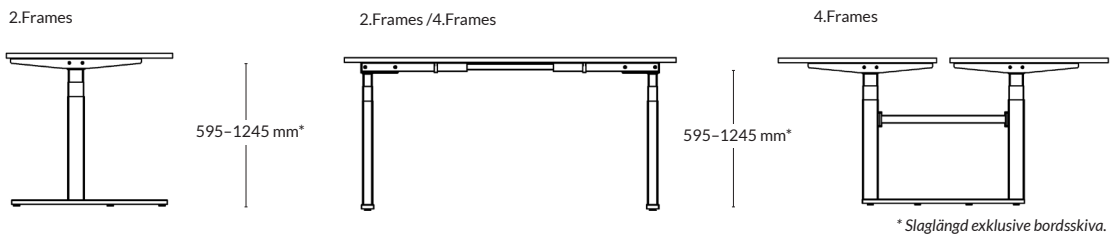

R5 WORK.STATION

RAGNARS

Med LINAK DL PLUS komponenter, utan synliga glidlagerstyrningar och med en hastighet på 80 mm/s.

STATIV 2.Frames, till Table 1

Utförande	Slaglängd*	Artikelnummer	Pris
Vit- eller svartlackad metall	595-1245 mm	150326-xxxx-x	9450
Blankkrom	595-1245 mm	150326-0820-x	13 200

*Slaglängd exklusive bordsskiva.

STATIV 4.Frames, till Table 1 med fäste för bordsskärm

Utförande	Slaglängd*	Artikelnummer	Pris
Vit- eller svartlackad metall	595-1245 mm	150336-xxxx-x	19 250
Blankkrom	595-1245 mm	150336-0820-x	27 170

*Slaglängd exklusive bordsskiva.

STATIV 2.Frames, till Table 1 med skjutbar skiva

Utförande	Slaglängd*	Artikelnummer	Pris
Vit- eller svartlackad metall	595-1245 mm	150327-xxxx-x	11 110
Blankkrom	595-1245 mm	150327-0820-x	14 850

*Slaglängd exklusive bordsskiva.

STATIV 4.Frames, till Table 1 med skjutbar skiva och fäste för bordsskärm

Utförande	Slaglängd*	Artikelnummer	Pris
Vit- eller svartlackad metall	595-1245 mm	150337--xxxx-x	22 550
Blankkrom	595-1245 mm	150337-0820-x	30 030

*Slaglängd exklusive bordsskiva.

FLEXIBELT STATIV: måste väljas

Information	Artikelnummer
För bordsskivor 1200-1600 mm	xxxxxx-xxxx-3
För bordsskivor 1800-2000 mm	xxxxxx-xxxx-4

FÄRGVAL: Stativ

Utförande	Artikelnummer
Vit	xxxxxx-0811
Svart	xxxxxx-0814