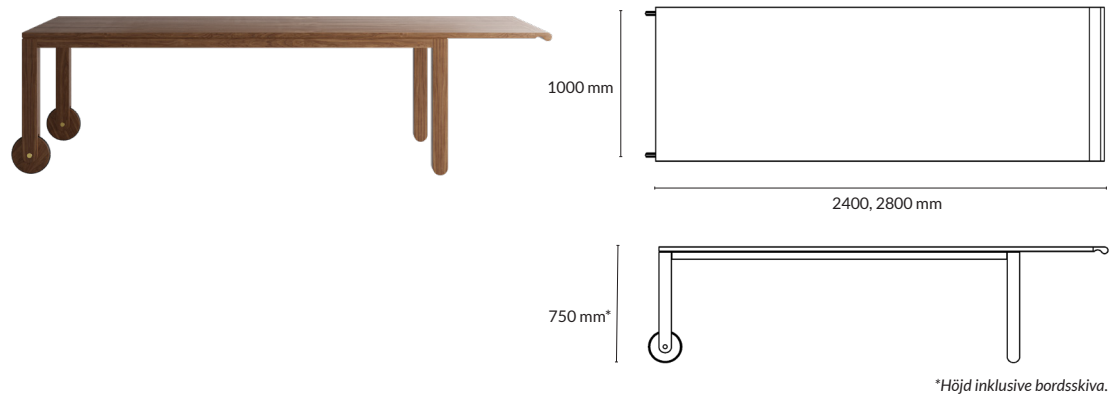

KONFERENSBORD

Utförande	Höjd*	Storlek skiva	Artikelnummer	Pris
Valnöt	750 mm	2400x1000x29 mm	190500-0023	55 500
		2800x1000x29 mm	190501-0023	61 500
Ek	750 mm	2400x1000x29 mm	190500-0022	45 500
		2800x1000x29 mm	190501-0022	51 500

*Höjd inklusive bordsskiva.