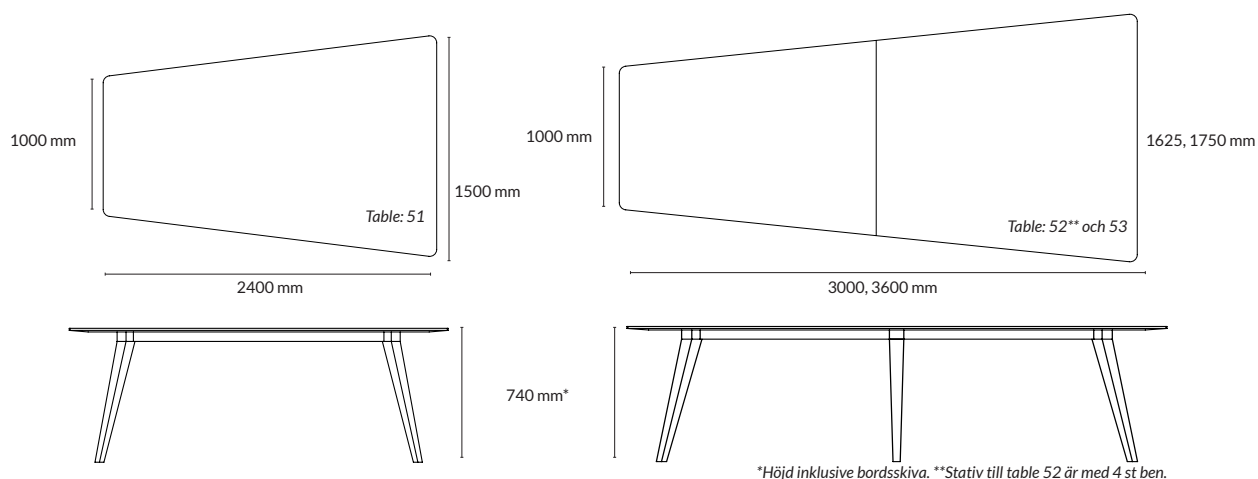

MÖTESBORD Video conference

Utförande Table 51	Höjd*	Storlek skiva	Artikelnummer	Pris
Vitbetsad ask + stativ i vitbetsad ask	740 mm	2400x1000/1500x23 mm	190181-0530	50 830
Svartbetsad ask + stativ i svartbetsad ask	740 mm	2400x1000/1500x23 mm	190181-0535	50 830
Mauve linoleum + stativ i svartbetsad ask	740 mm	2400x1000/1500x24 mm	190181-0701	56 005
Svart linoleum + stativ i svartbetsad ask	740 mm	2400x1000/1500x24 mm	190181-0705	56 005
Mushroom linoleum + stativ i vitbetsad ask	740 mm	2400x1000/1500x24 mm	190181-0702	56 005

*Höjd inklusive bordsskiva.

Utförande Table 52	Höjd*	Storlek skiva	Artikelnummer	Pris
Vitbetsad ask + stativ i vitbetsad ask	740 mm	3000x1000/1625x23 mm	190183-0530	64 630
Svartbetsad ask + stativ i svartbetsad ask	740 mm	3000x1000/1625x23 mm	190183-0535	64 630
Mauve linoleum + stativ i svartbetsad ask	740 mm	3000x1000/1625x24 mm	190183-0701	71 070
Svart linoleum + stativ i svartbetsad ask	740 mm	3000x1000/1625x24 mm	190183-0705	71 070
Mushroom linoleum + stativ i vitbetsad ask	740 mm	3000x1000/1625x24 mm	190183-0702	71 070

*Höjd inklusive bordsskiva.

Utförande Table 53	Höjd*	Storlek skiva	Artikelnummer	Pris
Vitbetsad ask + stativ i vitbetsad ask	740 mm	3600x1000/1750x23 mm	190185-0530	85 330
Svartbetsad ask + stativ i svartbetsad ask	740 mm	3600x1000/1750x23 mm	190185-0535	85 330
Mauve linoleum + stativ i svartbetsad ask	740 mm	3600x1000/1750x24 mm	190185-0701	93 840
Svart linoleum + stativ i svartbetsad ask	740 mm	3600x1000/1750x24 mm	190185-0705	93 840
Mushroom linoleum + stativ i vitbetsad ask	740 mm	3600x1000/1750x24 mm	190185-0702	93 840

*Höjd inklusive bordsskiva.