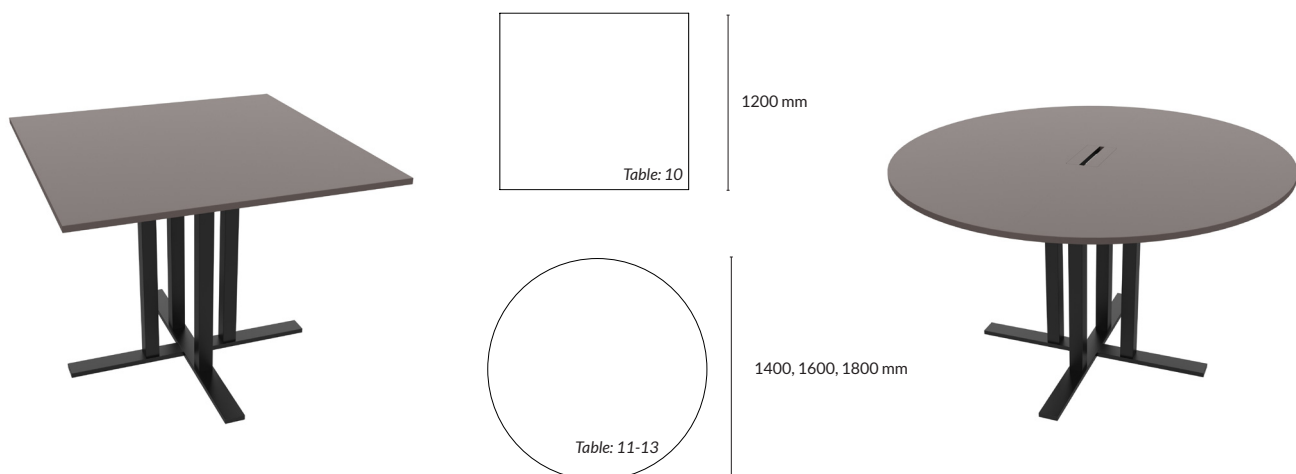

SKIVA Table 10, kvadratisk

Utförande	Storlek skiva	Artikelnummer	Pris
Mauve linoleum med matchande kantlist i ABS	1200x1200x24 mm	153528-0701	5400
Svart linoleum med matchande kantlist i ABS	1200x1200x24 mm	153528-0705	5400
Mushroom linoleum med matchande kantlist i ABS	1200x1200x24 mm	153528-0702	5400

SKIVA Table 11, rund

Utförande	Storlek skiva	Artikelnummer	Pris
Mauve linoleum med matchande kantlist i ABS	1400x24 mm	153530-0701	7900
Svart linoleum med matchande kantlist i ABS	1400x24 mm	153530-0705	7900
Mushroom linoleum med matchande kantlist i ABS	1400x24 mm	153530-0702	7900

SKIVA Table 12, rund

Utförande	Storlek skiva	Artikelnummer	Pris
Mauve linoleum med matchande kantlist i ABS	1600x24 mm	153532-0701	10 000
Svart linoleum med matchande kantlist i ABS	1600x24 mm	153532-0705	10 000
Mushroom linoleum med matchande kantlist i ABS	1600x24 mm	153532-0702	10 000

SKIVA Table 13, rund

Utförande	Storlek skiva	Artikelnummer	Pris
Mauve linoleum med matchande kantlist i ABS	1800x24 mm	153534-0701	11 700
Svart linoleum med matchande kantlist i ABS	1800x24 mm	153534-0705	11 700
Mushroom linoleum med matchande kantlist i ABS	1800x24 mm	153534-0702	11 700