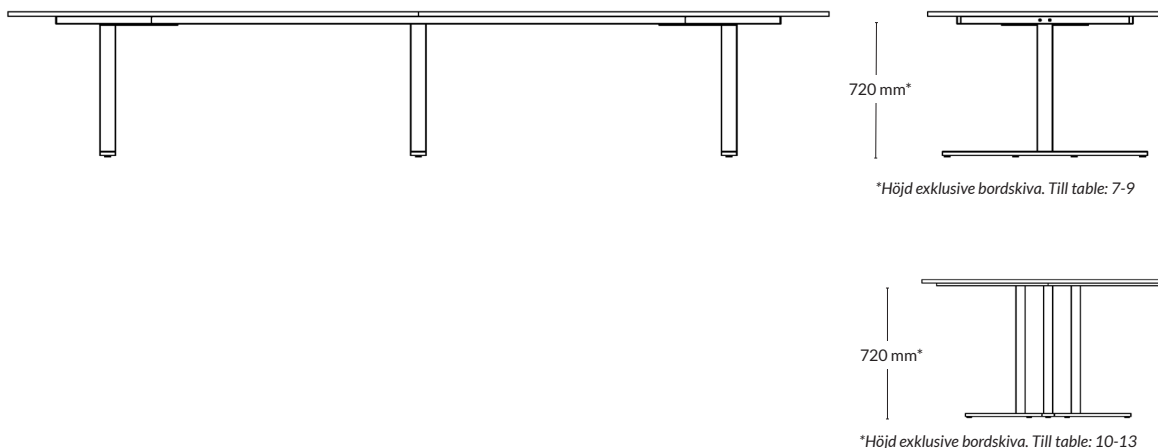

STATIV till Table 6

Utförande	Höjd*	Artikelnummer	Pris
Svart	720 mm	153720-0814	30 400
Blankkrom	720 mm	153720-0820	31 800

*Höjd exklusive bordsskiva.

STATIV till Table 7

Utförande	Höjd*	Artikelnummer	Pris
Svart	720 mm	153722-0814	40 200
Blankkrom	720 mm	153722-0820	42 900

*Höjd exklusive bordsskiva.

STATIV till Table 8

Utförande	Höjd*	Artikelnummer	Pris
Svart	720 mm	153724-0814	44 300
Blankkrom	720 mm	153724-0820	47 100

*Höjd exklusive bordsskiva.

STATIV till Table 9

Utförande	Höjd*	Artikelnummer	Pris
Svart	720 mm	153726-0814	48 500
Blankkrom	720 mm	153726-0820	51 300

*Höjd exklusive bordsskiva.

STATIV till Table 10-13

Utförande	Höjd*	Artikelnummer	Pris
Svart	720 mm	153728-0814	11 700
Blankkrom	720 mm	153728-0820	13 800

*Höjd exklusive bordsskiva.