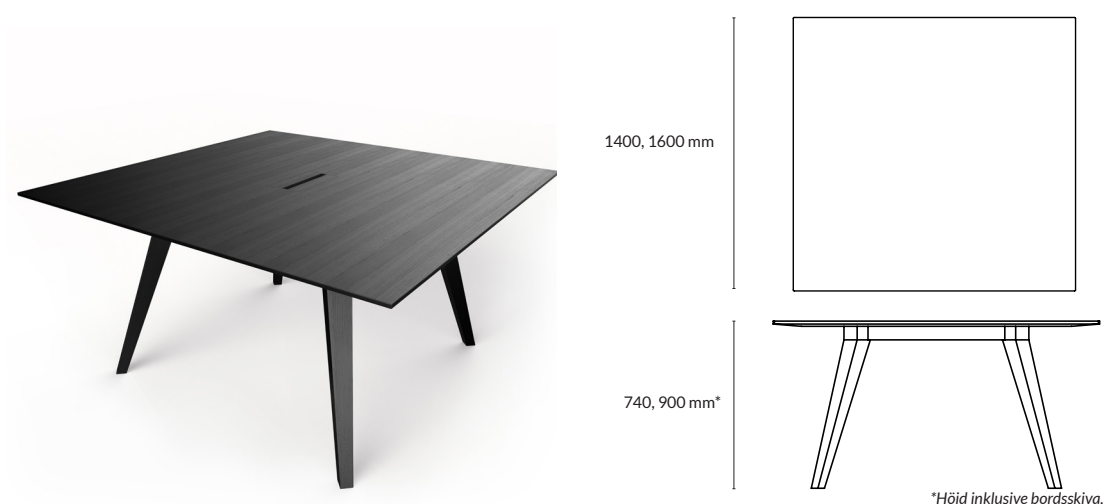

MÖTESBORD Kvadratisk

Utförande Table 11	Höjd*	Storlek skiva	Artikelnummer	Pris
Vitbetsad ask + stativ i vitbetsad ask	740 mm	1400x1400x23 mm	190132-0530	32 315
Svartbetsad ask + stativ i svartbetsad ask	740 mm	1400x1400x23 mm	190132-0535	32 315
Mauve linoleum + stativ i svartbetsad ask	740 mm	1400x1400x24 mm	190132-0701	35 765
Svart linoleum + stativ i svartbetsad ask	740 mm	1400x1400x24 mm	190132-0705	35 765
Mushroom linoleum + stativ i vitbetsad ask	740 mm	1400x1400x24 mm	190132-0702	35 765

*Höjd inklusive bordsskiva.

Utförande Table 12	Höjd*	Storlek skiva	Artikelnummer	Pris
Vitbetsad ask + stativ i vitbetsad ask	740 mm	1600x1600x23 mm	190133-0530	39 100
Svartbetsad ask + stativ i svartbetsad ask	740 mm	1600x1600x23 mm	190133-0535	39 100
Mauve linoleum + stativ i svartbetsad ask	740 mm	1600x1600x24 mm	190133-0701	43 010
Svart linoleum + stativ i svartbetsad ask	740 mm	1600x1600x24 mm	190133-0705	43 010
Mushroom linoleum + stativ i vitbetsad ask	740 mm	1600x1600x24 mm	190133-0702	43 010

*Höjd inklusive bordsskiva.

Utförande Table 21	Höjd*	Storlek skiva	Artikelnummer	Pris
Vitbetsad ask + stativ i vitbetsad ask	900 mm	1400x1400x23 mm	190142-0530	37 835
Svartbetsad ask + stativ i svartbetsad ask	900 mm	1400x1400x23 mm	190142-0535	37 835
Mauve linoleum + stativ i svartbetsad ask	900 mm	1400x1400x24 mm	190142-0701	41 515
Svart linoleum + stativ i svartbetsad ask	900 mm	1400x1400x24 mm	190142-0705	41 515
Mushroom linoleum + stativ i vitbetsad ask	900 mm	1400x1400x24 mm	190142-0702	41 515

*Höjd inklusive bordsskiva.

Utförande Table 22	Höjd*	Storlek skiva	Artikelnummer	Pris
Vitbetsad ask + stativ i vitbetsad ask	900 mm	1600x1600x23 mm	190143-0530	44 620
Svartbetsad ask + stativ i svartbetsad ask	900 mm	1600x1600x23 mm	190143-0535	44 620
Mauve linoleum + stativ i svartbetsad ask	900 mm	1600x1600x24 mm	190143-0701	49 105
Svart linoleum + stativ i svartbetsad ask	900 mm	1600x1600x24 mm	190143-0705	49 105
Mushroom linoleum + stativ i vitbetsad ask	900 mm	1600x1600x24 mm	190143-0702	49 105

*Höjd inklusive bordsskiva.