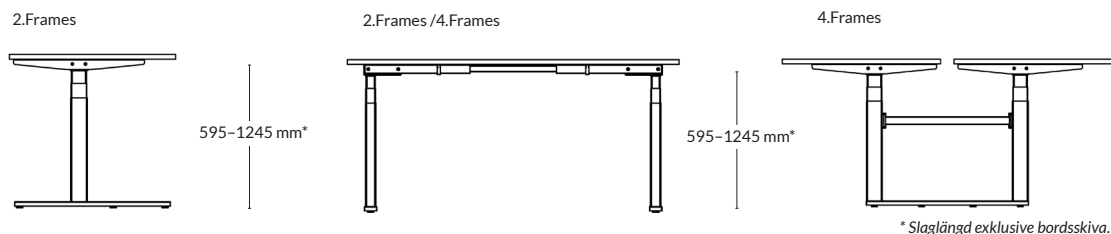

R5 WORK.STATION

RAGNARS

Med LINAK DL PLUS komponenter, utan synliga glidlagerstyrningar och med en hastighet på 80 mm/s.