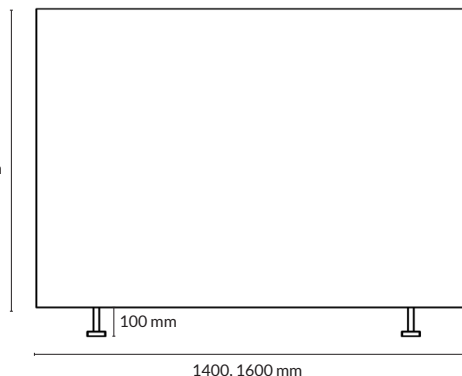

ca 1200 mm

FRISTÅENDE GOLVSKÄRM

Storlek*	Artikelnummer	Prisgr. A	Prisgr. B	Prisgr. C	Prisgr. D
1400x1200x35 mm	13500	3300	4300	5300	7300
1600x1200x35 mm	13501	3500	4500	5500	7500

*Exakta mått avgörs av tjocklek på tyg + 2 mm laminering.

ENKEL KUB En frontskärm + två sidoskärmar, fot i svart metall

Storlek frontskärm*	Storlek sidoskärm*	Artikelnummer	Prisgr. A	Prisgr. B	Prisgr. C	Prisgr. D
1400x1200x35 mm	830x1200x35 mm	13510	9500	10 200	17 900	19 900
1600x1200x35 mm	830x1200x35 mm	13511	9800	10 600	18 200	20 500

*Exakta mått avgörs av tjocklek på tyg + 2 mm laminering.

DUBBEL KUB En frontskärm + två sidoskärmar, fot i svart metall

Storlek frontskärm*	Storlek sidoskärm*	Artikelnummer	Prisgr. A	Prisgr. B	Prisgr. C	Prisgr. D
1400x1200x35 mm	1630x1200x35 mm	13520	14 500	16 500	19 500	24 500
1600x1200x35 mm	1630x1200x35 mm	13521	14 900	16 900	19 900	24 900

*Exakta mått avgörs av tjocklek på tyg + 2 mm laminering.