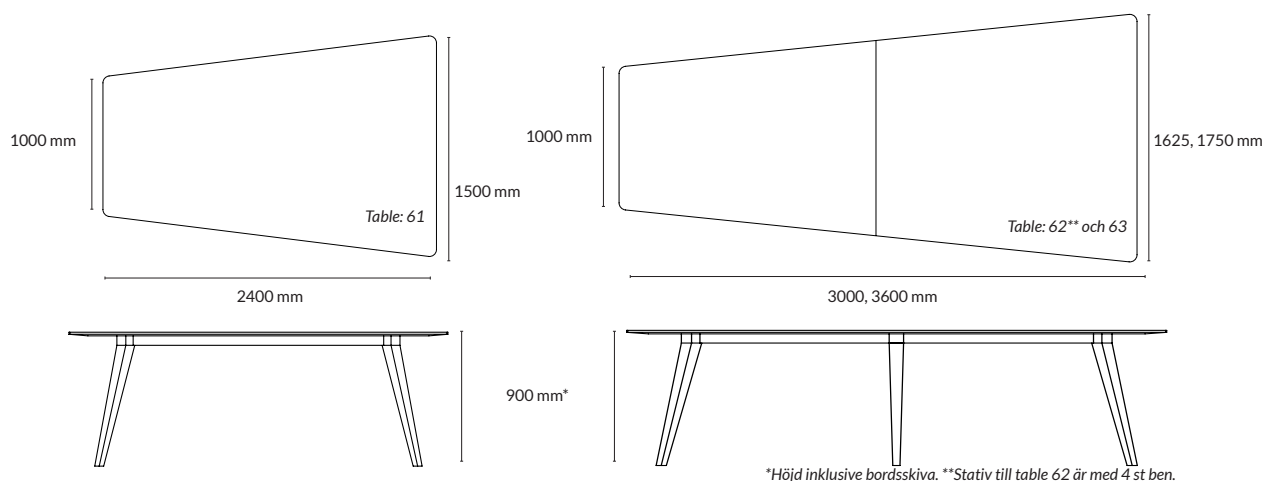

*Höjd inklusive bordsskiva. **Stativ till table 62 är med 4 st ben.

MÖTESBORD Video conference

Utförande Table 61	Höjd*	Storlek skiva	Artikelnummer	Pris
Vitbetsad ask + stativ i vitbetsad ask	900 mm	2400x1000/1500x23 mm	190191-0530	56 120
Svartbetsad ask + stativ i svartbetsad ask	900 mm	2400x1000/1500x23 mm	190191-0535	56 120
Mauve linoleum + stativ i svartbetsad ask	900 mm	2400x1000/1500x24 mm	190191-0701	61 525
Svart linoleum + stativ i svartbetsad ask	900 mm	2400x1000/1500x24 mm	190191-0705	61 525
Mushroom linoleum + stativ i vitbetsad ask	900 mm	2400x1000/1500x24 mm	190191-0702	61 525

*Höjd inklusive bordsskiva.

Utförande Table 62	Höjd*	Storlek skiva	Artikelnummer	Pris
Vitbetsad ask + stativ i vitbetsad ask	900 mm	3000x1000/1625x23 mm	190193-0530	71 185
Svartbetsad ask + stativ i svartbetsad ask	900 mm	3000x1000/1625x23 mm	190193-0535	71 185
Mauve linoleum + stativ i svartbetsad ask	900 mm	3000x1000/1625x24 mm	190193-0701	78 085
Svart linoleum + stativ i svartbetsad ask	900 mm	3000x1000/1625x24 mm	190193-0705	78 085
Mushroom linoleum + stativ i vitbetsad ask	900 mm	3000x1000/1625x24 mm	190193-0702	78 085

*Höjd inklusive bordsskiva.

Utförande Table 63	Höjd*	Storlek skiva	Artikelnummer	Pris
Vitbetsad ask + stativ i vitbetsad ask	900 mm	3600x1000/1750x23 mm	190195-0530	93 840
Svartbetsad ask + stativ i svartbetsad ask	900 mm	3600x1000/1750x23 mm	190195-0535	93 840
Mauve linoleum + stativ i svartbetsad ask	900 mm	3600x1000/1750x24 mm	190195-0701	103 155
Svart linoleum + stativ i svartbetsad ask	900 mm	3600x1000/1750x24 mm	190195-0705	103 155
Mushroom linoleum + stativ i vitbetsad ask	900 mm	3600x1000/1750x24 mm	190195-0702	103 155

*Höjd inklusive bordsskiva.