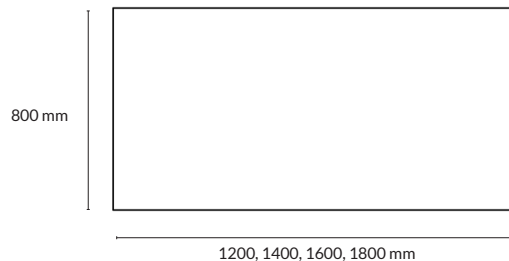

SKIVA Table 1

Utförande	Storlek skiva	Artikelnummer	Pris
Vit högtryckslaminat / vit kantlist i ABS	1200x800x23 mm	150011-0001	2020
	1400x800x23 mm	150013-0001	2330
	1600x800x23 mm	150015-0001	2330
	1800x800x23 mm	150017-0001	2460
Vitbetsat askfanér	1200x800x23 mm	150011-0530	3840
	1400x800x23 mm	150013-0530	4600
	1600x800x23 mm	150015-0530	4600
	1800x800x23 mm	150017-0530	5350
Svartbetsat askfanér	1200x800x23 mm	150011-0535	3840
	1400x800x23 mm	150013-0535	4600
	1600x800x23 mm	150015-0535	4600
	1800x800x23 mm	150017-0535	5350
Svart linoleum/ svart kantlist i ABS	1200x800x24 mm	150011-0705	3470
	1400x800x24 mm	150013-0705	4040
	1600x800x24 mm	150015-0705	4040
	1800x800x24 mm	150017-0705	4600