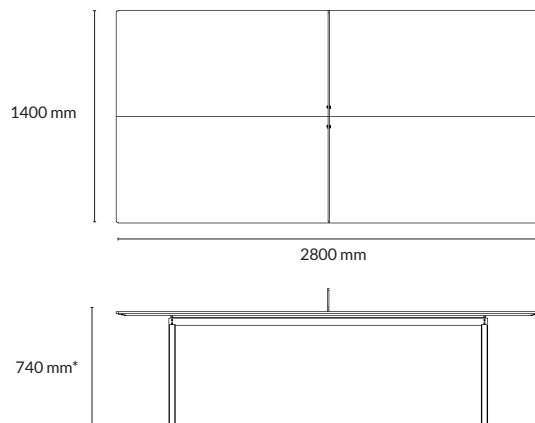

*Höjd inklusive skiva.

PINGISBORD Skiva, stativ och nät

Utförande	Höjd*	Storlek skiva	Artikelnummer	Pris
Olive green	740 mm	2800x1400 mm	180313-0110-x	49 500
Smokey blue	740 mm	2800x1400 mm	180313-0111-x	49 500

*Höjd inklusive skiva.

FÄRGVAL: Stativ och nät

Utförande	Artikelnummer
Vit	xxxxxx-xxxx-V
Svart	xxxxxx-xxxx-S