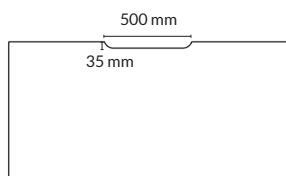

Slitsspår utan kantlist