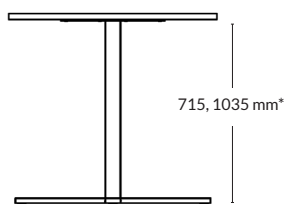

X.Frame till table: 1-5
*Höjd exklusive bordsskiva.