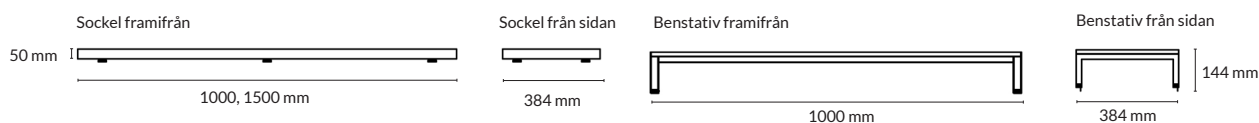

SOCKEL/BENSTATIV måste väljas

Utförande	Storlek	Artikelnummer	Pris
Låg sockel, vit	1000x384x50 mm	193060-0011	1190
	1500x384x50 mm	193061-0011	1500
Låg sockel, svart	1000x384x50 mm	193060-0014	1190
	1500x384x50 mm	193061-0014	1500
Benstativ, vit	1000x384x144 mm	193091-0811	1660
Benstativ, svart	1000x384x144 mm	193091-0814	1660

TOPPSKIVA måste väljas

Utförande	Storlek	Artikelnummer	Pris
Vit metall	250x404x1,5 mm	193001-0811	570
	500x404x1,5 mm	193002-0811	750
	750x404x1,5 mm	193003-0811	960
	1000x404x1,5 mm	193004-0811	1110
Svart metall	250x404x1,5 mm	193001-0814	570
	500x404x1,5 mm	193002-0814	750
	750x404x1,5 mm	193003-0814	960
	1000x404x1,5 mm	193004-0814	1110

TILLBEHÖR Läs

Utförande	Information	Artikelnummer	Pris
RFID	Öppnas med tag eller kort	5903	1650