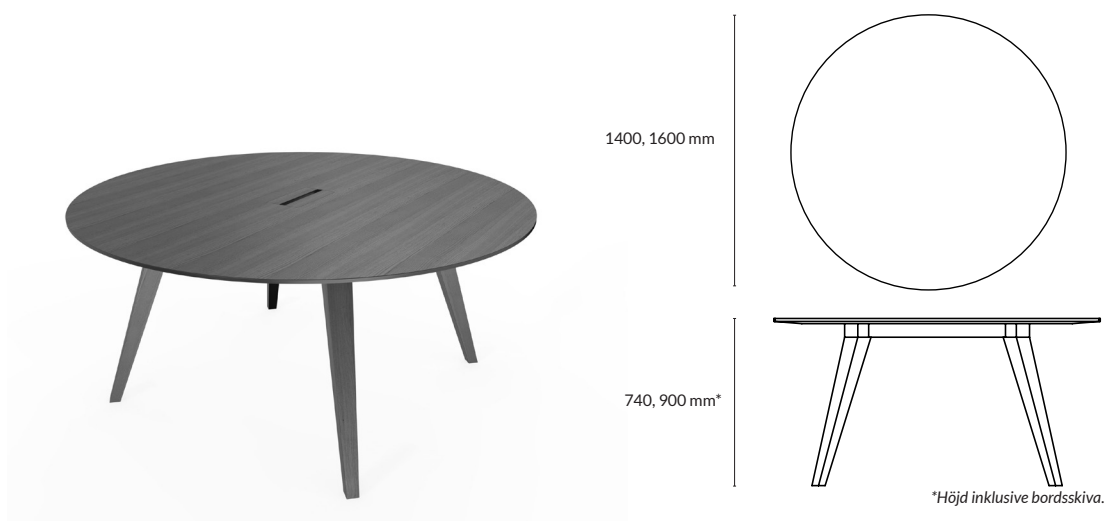

MÖTESBORD Runt

Utförande Table 13	Höjd*	Storlek skiva	Artikelnummer	Pris
Vitbetsad ask + stativ i vitbetsad ask	740 mm	1400x23 mm	190135-0530	36 455
Svartbetsad ask + stativ i svartbetsad ask	740 mm	1400x23 mm	190135-0535	36 455
Mauve linoleum + stativ i svartbetsad ask	740 mm	1400x24 mm	190135-0701	40 135
Svart linoleum + stativ i svartbetsad ask	740 mm	1400x24 mm	190135-0705	40 135
Mushroom linoleum + stativ i vitbetsad ask	740 mm	1400x24 mm	190135-0702	40 135

*Höjd inklusive bordsskiva.

Utförande Table 14	Höjd*	Storlek skiva	Artikelnummer	Pris
Vitbetsad ask + stativ i vitbetsad ask	740 mm	1600x23 mm	190136-0530	43 240
Svartbetsad ask + stativ i svartbetsad ask	740 mm	1600x23 mm	190136-0535	43 240
Mauve linoleum + stativ i svartbetsad ask	740 mm	1600x24 mm	190136-0701	47 610
Svart linoleum + stativ i svartbetsad ask	740 mm	1600x24 mm	190136-0705	47 610
Mushroom linoleum + stativ i vitbetsad ask	740 mm	1600x24 mm	190136-0702	47 610

*Höjd inklusive bordsskiva.

Utförande Table 23	Höjd*	Storlek skiva	Artikelnummer	Pris
Vitbetsad ask + stativ i vitbetsad ask	900 mm	1400x23 mm	190145-0530	41 860
Svartbetsad ask + stativ i svartbetsad ask	900 mm	1400x23 mm	190145-0535	41 860
Mauve linoleum + stativ i svartbetsad ask	900 mm	1400x24 mm	190145-0701	46 115
Svart linoleum + stativ i svartbetsad ask	900 mm	1400x24 mm	190145-0705	46 115
Mushroom linoleum + stativ i vitbetsad ask	900 mm	1400x24 mm	190145-0702	46 115

*Höjd inklusive bordsskiva.

Utförande Table 24	Höjd*	Storlek skiva	Artikelnummer	Pris
Vitbetsad ask + stativ i vitbetsad ask	900 mm	1600x23 mm	190146-0530	48 875
Svartbetsad ask + stativ i svartbetsad ask	900 mm	1600x23 mm	190146-0535	48 875
Mauve linoleum + stativ i svartbetsad ask	900 mm	1600x24 mm	190146-0701	53 590
Svart linoleum + stativ i svartbetsad ask	900 mm	1600x24 mm	190146-0705	53 590
Mushroom linoleum + stativ i vitbetsad ask	900 mm	1600x24 mm	190146-0702	53 590

*Höjd inklusive bordsskiva.