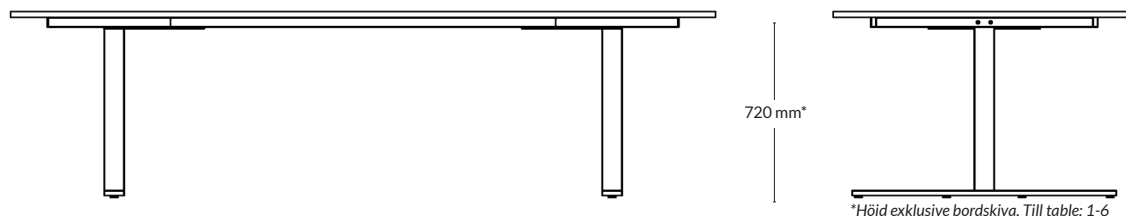

STATIV till Table 1-2

Utförande	Höjd*	Artikelnummer	Pris
Svart	720 mm	153710-0814	16 600
Blankkrom	720 mm	153710-0820	17 800

*Höjd exklusive bordsskiva.

STATIV till Table 3

Utförande	Höjd*	Artikelnummer	Pris
Svart	720 mm	153712-0814	19 200
Blankkrom	720 mm	153712-0820	20 700

*Höjd exklusive bordsskiva.

STATIV till Table 4

Utförande	Höjd*	Artikelnummer	Pris
Svart	720 mm	153716-0814	22 800
Blankkrom	720 mm	153716-0820	24 900

*Höjd exklusive bordsskiva.

STATIV till Table 5

Utförande	Höjd*	Artikelnummer	Pris
Svart	720 mm	153718-0814	27 600
Blankkrom	720 mm	153718-0820	30 600

*Höjd exklusive bordsskiva.