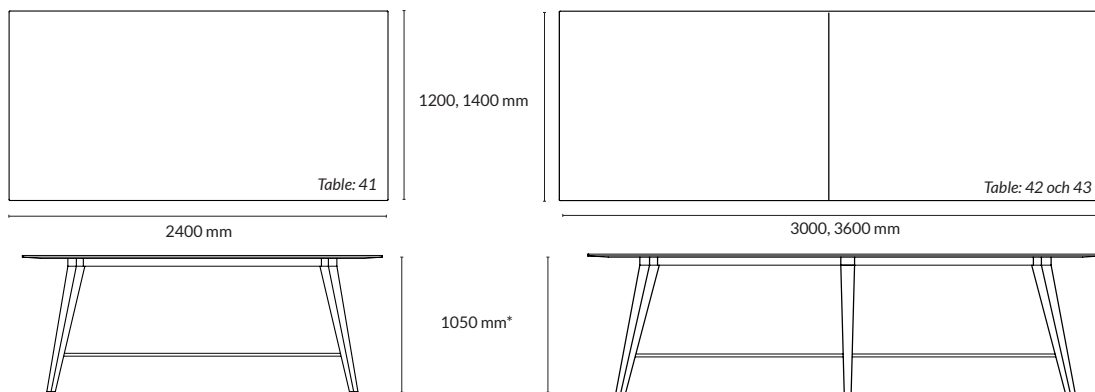

MÖTESBORD Rektangulärt

Utförande Table 41	Höjd*	Storlek skiva	Artikelnummer	Pris
Vitbetsad ask + stativ i vitbetsad ask	1050 mm	2400x1200x23 mm	190161-0530	60 240
	1050 mm	2400x1400x23 mm	190162-0530	67 390
Svartbetsad ask + stativ i svartbetsad ask	1050 mm	2400x1200x23 mm	190161-0535	60 240
	1050 mm	2400x1400x23 mm	190162-0535	67 390
Mauve linoleum + stativ i svartbetsad ask	1050 mm	2400x1200x24 mm	190161-0701	66 240
	1050 mm	2400x1400x24 mm	190162-0701	74 290
Svart linoleum + stativ i svartbetsad ask	1050 mm	2400x1200x24 mm	190161-0705	66 240
	1050 mm	2400x1400x24 mm	190162-0705	74 290
Mushroom linoleum + stativ i vitbetsad ask	1050 mm	2400x1200x24 mm	190161-0702	66 240
	1050 mm	2400x1400x24 mm	190162-0702	74 290

*Höjd inklusive bordsskiva.

*Höjd inklusive bordsskiva.

Utförande Table 42	Höjd*	Storlek skiva	Artikelnummer	Pris
Vitbetsad ask + stativ i vitbetsad ask	1050 mm	3000x1200x23 mm	190166-0530	70 320
	1050 mm	3000x1400x23 mm	190167-0530	77 050
Svartbetsad ask + stativ i svartbetsad ask	1050 mm	3000x1200x23 mm	190166-0535	70 320
	1050 mm	3000x1400x23 mm	190167-0535	77 050
Mauve linoleum + stativ i svartbetsad ask	1050 mm	3000x1200x24 mm	190166-0701	77 520
	1050 mm	3000x1400x24 mm	190167-0701	84 870
Svart linoleum + stativ i svartbetsad ask	1050 mm	3000x1200x24 mm	190166-0705	77 520
	1050 mm	3000x1400x24 mm	190167-0705	84 870
Mushroom linoleum + stativ i vitbetsad ask	1050 mm	3000x1200x24 mm	190166-0702	77 520
	1050 mm	3000x1400x24 mm	190167-0702	84 870

*Höjd inklusive bordsskiva.

Utförande Table 43	Höjd*	Storlek skiva	Artikelnummer	Pris
Vitbetsad ask + stativ i vitbetsad ask	1050 mm	3600x1200x23 mm	190171-0530	107 295
	1050 mm	3600x1400x23 mm	190172-0530	119 600
Svartbetsad ask + stativ i svartbetsad ask	1050 mm	3600x1200x23 mm	190171-0535	107 295
	1050 mm	3600x1400x23 mm	190172-0535	119 600
Mauve linoleum + stativ i svartbetsad ask	1050 mm	3600x1200x24 mm	190171-0701	118 450
	1050 mm	3600x1400x24 mm	190172-0701	133 400
Svart linoleum + stativ i svartbetsad ask	1050 mm	3600x1200x24 mm	190171-0705	118 450
	1050 mm	3600x1400x24 mm	190172-0705	133 400
Mushroom linoleum + stativ i vitbetsad ask	1050 mm	3600x1200x24 mm	190171-0702	118 450
	1050 mm	3600x1400x24 mm	190172-0702	133 400

*Höjd inklusive bordsskiva.