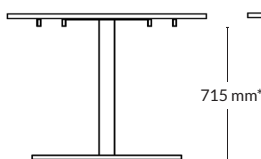

T.Frame till table: 12
*Höjd exklusive bordsskiva.

STATIV X.Frame, till Table 1-5

Utförande	Höjd*	Artikelnummer	Pris
Svart	715 mm	154214-0814	3400
	1035 mm	154218-0814	3400
Blankkrom	715 mm	154214-0820	4400
	1035 mm	154218-0820	4400

*Höjd exklusive bordsskiva.

STATIV X.Frame, till Table 9-11

Utförande	Höjd*	Artikelnummer	Pris
Svart	715 mm	154234-0814	3900
Blankkrom	715 mm	154234-0820	5400

*Höjd exklusive bordsskiva.

STATIV T.Frame, till Table 6

Utförande	Höjd*	Artikelnummer	Pris
Svart	715 mm	154314-0814	4800
Blankkrom	715 mm	154314-0820	6500

*Höjd exklusive bordsskiva.

STATIV T.Frame, till Table 12

Utförande	Höjd*	Artikelnummer	Pris
Svart	715 mm	154324-0814	5900
Blankkrom	715 mm	154324-0820	7400

*Höjd exklusive bordsskiva.