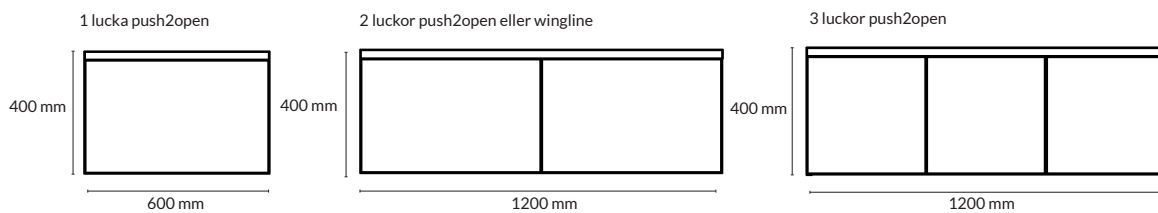

SKÅP inkl. 1 hyllplan på ovensidan med 2 horisontella reglar

Utförande	Information	Storlek	Artikelnummer	Pris
Vit direktlaminat	1 lucka push2open	600x469x400 mm	195204-0311	4295
	2 luckor push2open	1200x469x400 mm	195205-0311	5137
	2 luckor wingline	1200x469x400 mm	195206-0311	8574
	3 luckor push2open	1200x469x400 mm	195207-0311	7388
Svart antifingerprint laminat	1 lucka push2open	600x469x400 mm	195204-0015	8419
	2 luckor push2open	1200x469x400 mm	195205-0015	8797
	2 luckor wingline	1200x469x400 mm	195206-0015	12 233
	3 luckor push2open	1200x469x400 mm	195207-0015	12 199