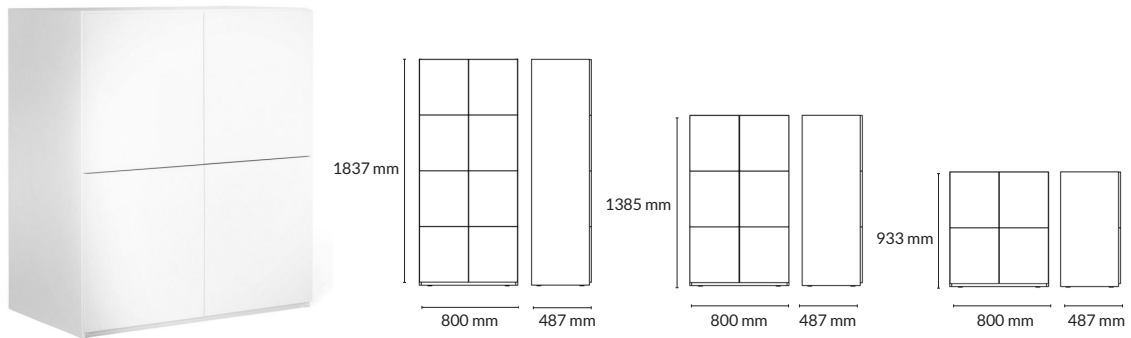

SKÅP

Utförande	Information	Storlek	Artikelnummer	Pris
Vit direktlaminat	4 st push2open luckor	800x487x933 mm	131731-0311	7450

Utförande	Information	Storlek	Artikelnummer	Pris
Vit direktlaminat	6 st push2open luckor	800x487x1385 mm	131732-0311	9900

Utförande	Information	Storlek	Artikelnummer	Pris
Vit direktlaminat	8 st push2open luckor	800x487x1837 mm	131733-0311	12 100

TILLBEHÖR: Lås

Utförande	Information	Artikelnummer	Pris
Tryckcylinderlås	Öppnas med vikbar nyckel	5901	270 kr/st
RFID	Öppnas med tag eller kort	5903	1650 kr/st