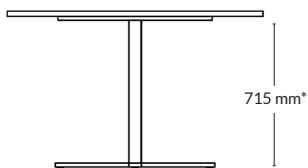

X.Frame till table: 9-11
*Höjd exklusive bordsskiva.