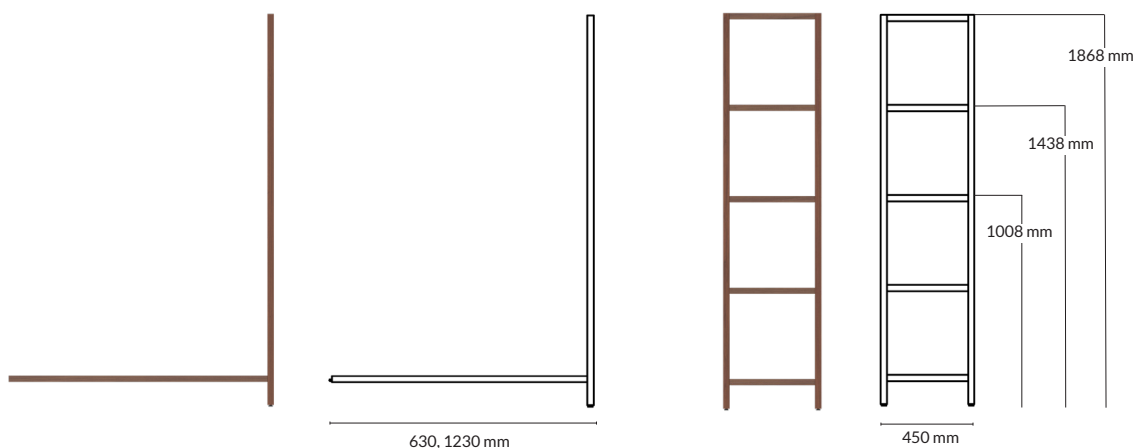

TILLÄGG med 1 st mittgavel inkl. 1 hyllplan för ihopsättning av fler moduler

Utförande	Information	Storlek	Artikelnummer	Pris
Vit direktlaminat/vittonad ask	2 pärm	630x450x1008 mm	195215-1	3739
	3 pärm	630x450x1438 mm	195216-1	4072
	4 pärm	630x450x1868 mm	195217-1	4495
	2 pärm	1230x450x1008 mm	195218-1	4269
	3 pärm	1230x450x1438 mm	195219-1	4612
	4 pärm	1230x450x1868 mm	195220-1	5025
Vit direktlaminat/ek	2 pärm	630x450x1008 mm	195215-2	4430
	3 pärm	630x450x1438 mm	195216-2	4870
	4 pärm	630x450x1868 mm	195217-2	5523
	2 pärm	1230x450x1008 mm	195218-2	5110
	3 pärm	1230x450x1438 mm	195219-2	5550
	4 pärm	1230x450x1868 mm	195220-2	6203
Vit direktlaminat/valnöt	2 pärm	630x450x1008 mm	195215-3	5071
	3 pärm	630x450x1438 mm	195216-3	5693
	4 pärm	630x450x1868 mm	195217-3	6298
	2 pärm	1230x450x1008 mm	195218-3	5877
	3 pärm	1230x450x1438 mm	195219-3	6499
	4 pärm	1230x450x1868 mm	195220-3	7104
Svart antifingerprint laminat/valnöt	2 pärm	630x450x1008 mm	195215-4	5587
	3 pärm	630x450x1438 mm	195216-4	6209
	4 pärm	630x450x1868 mm	195217-4	6814
	2 pärm	1230x450x1008 mm	195218-4	6564
	3 pärm	1230x450x1438 mm	195219-4	7186
	4 pärm	1230x450x1868 mm	195220-4	7791