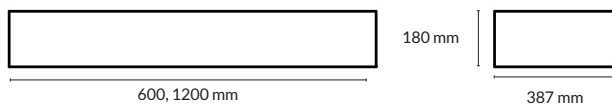

TILLBEHÖR: Blomlåda

Utförande	Storlek	Artikelnummer	Pris
Vit plåt	600x387x180 mm	195216-0811	1601
	1200x387x180 mm	195217-0811	2024
Svart plåt	600x387x180 mm	195216-0814	1601
	1200x387x180 mm	195217-0814	2024

TILLBEHÖR: Lås

Utförande	Information	Artikelnummer	Pris
RFID	Öppnas med tag eller kort	5903	1650
Bluetooth	Bokas/öppnas med app	5904	1850
	Bokas/öppnas med app		
Gateway*	utanför det lokala nätverket	5905	2900

*25 st lås/gateway.