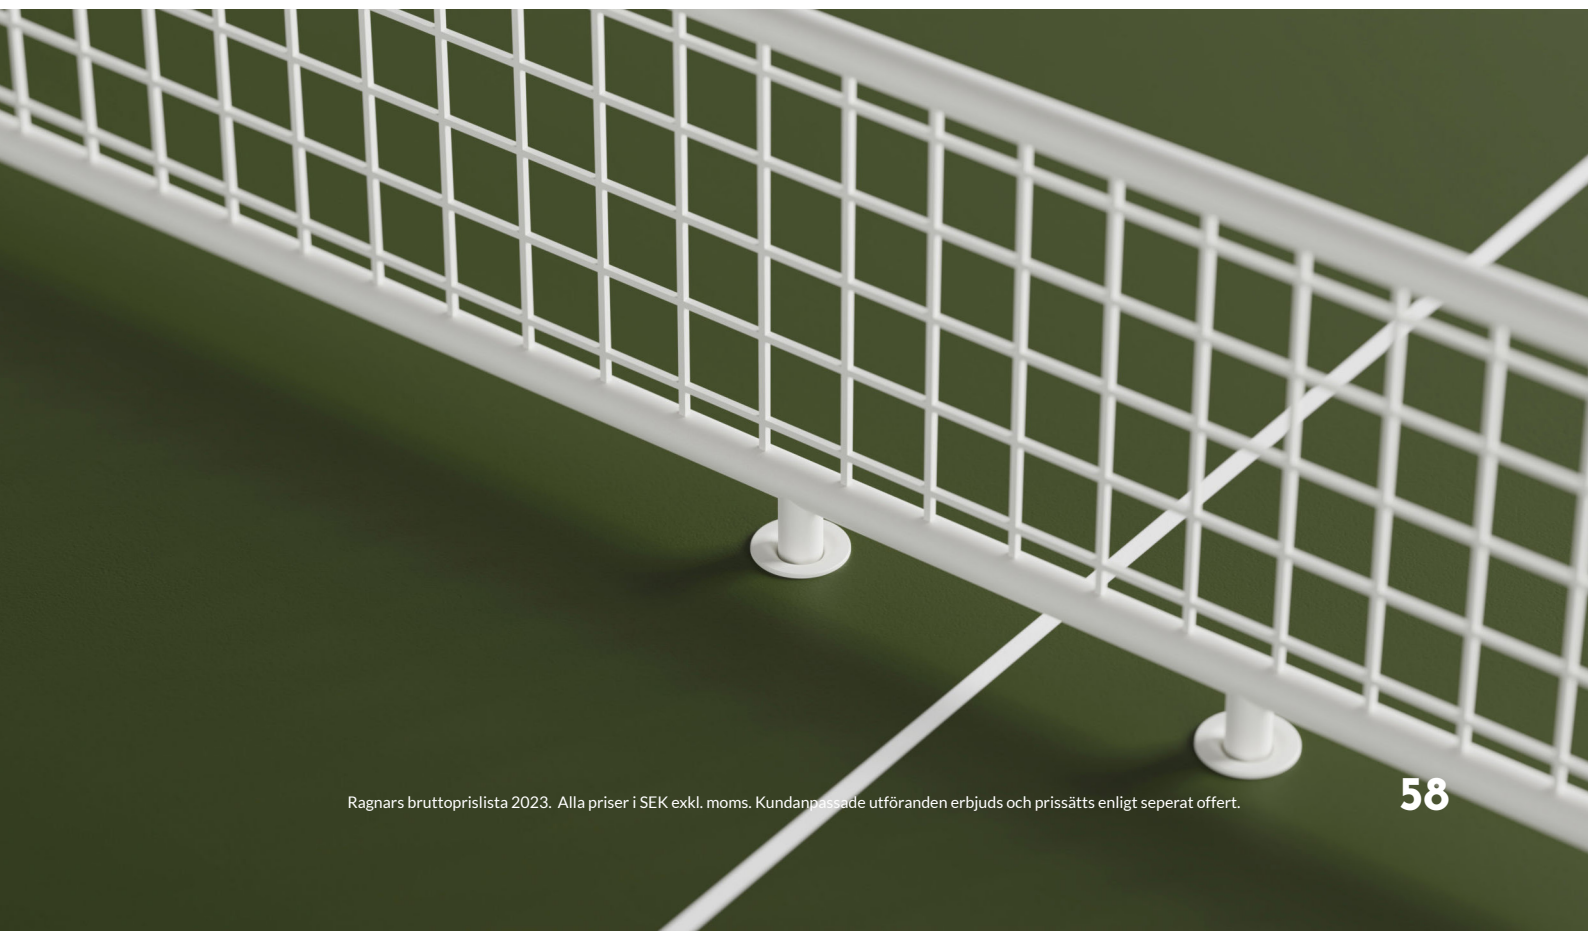

FÄRGVAL: Stativ och nät

Utförande	Artikelnummer
Vit	xxxxxx-xxxx-V
Svart	xxxxxx-xxxx-S