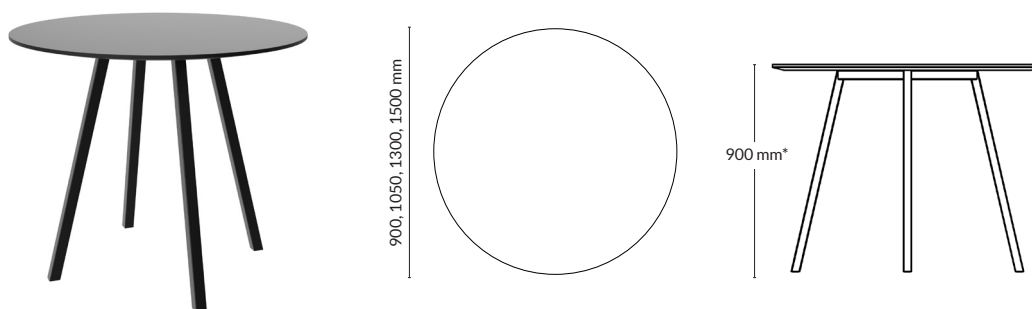

\*Höjd inklusive bordsskiva.

**MÖTESBORD** Runt

\*Höjd inklusive bordsskiva.

Utförande	Höjd*	Storlek skiva	Artikelnummer	Pris
Ekfanér + stativ i vit metall	740 mm	900x22 mm	180001-1	15 600
	740 mm	1050x22 mm	180002-1	17 000
	740 mm	1300x22 mm	180003-1	25 320
	740 mm	1500x22 mm	180004-1	28 410
Askfanér+ stativ i vit metall	740 mm	900x22 mm	180001-2	15 600
	740 mm	1050x22 mm	180002-2	17 000
	740 mm	1300x22 mm	180003-2	25 320
	740 mm	1500x22 mm	180004-2	28 410
Mauve linoleum + stativ i svart metall	740 mm	900x23 mm	180001-3	15 600
	740 mm	1050x23 mm	180002-3	17 000
	740 mm	1300x23 mm	180003-3	25 320
	740 mm	1500x23 mm	180004-3	28 410
Svart linoleum + stativ i svart metall	740 mm	900x23 mm	180001-4	15 600
	740 mm	1050x23 mm	180002-4	17 000
	740 mm	1300x23 mm	180003-4	25 320
	740 mm	1500x23 mm	180004-4	28 410
Mushroom linoleum + stativ i vit metall	740 mm	900x23 mm	180001-5	15 600
	740 mm	1050x23 mm	180002-5	17 000
	740 mm	1300x23 mm	180003-5	25 320
	740 mm	1500x23 mm	180004-5	28 410

\*Höjd inklusive bordsskiva.

**MÖTESBORD** Runt

\*Höjd inklusive bordsskiva.

Utförande	Höjd*	Storlek skiva	Artikelnummer	Pris
Ekfanér + stativ i vit metall	900 mm	900x22 mm	182001-1	16 800
	900 mm	1050x22 mm	182002-1	18 170
	900 mm	1300x22 mm	182003-1	26 460
	900 mm	1500x22 mm	182004-1	29 570
Askfanér+ stativ i vit metall	900 mm	900x22 mm	182001-2	16 800
	900 mm	1050x22 mm	182002-2	18 170
	900 mm	1300x22 mm	182003-2	26 460
	900 mm	1500x22 mm	182004-2	29 570
Mauve linoleum + stativ i svart metall	900 mm	900x23mm	182001-3	16 800
	900 mm	1050x23 mm	182002-3	18 170
	900 mm	1300x23 mm	182003-3	26 460
	900 mm	1500x23 mm	182004-3	29 570
Svart linoleum + stativ i svart metall	900 mm	900x23mm	182001-4	16 800
	900 mm	1050x23 mm	182002-4	18 170
	900 mm	1300x23 mm	182003-4	26 460
	900 mm	1500x23 mm	182004-4	29 570
Mushroom linoleum + stativ i vit metall	900 mm	900x23 mm	182001-5	16 800
	900 mm	1050x23 mm	182002-5	18 170
	900 mm	1300x23 mm	182003-5	26 460
	900 mm	1500x23 mm	182004-5	29 570