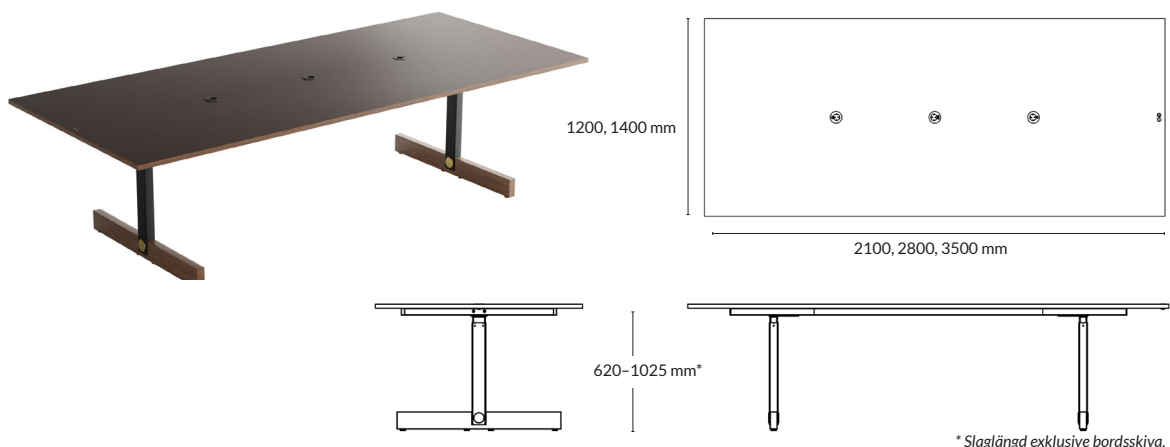

COINZ CONFERENCE

RAGNARS

Med LINAK DL PLUS komponenter, utan synliga glidlagerstyrningar och med en hastighet på 80 mm/s.

MÖTESBORD

Utförande	Slaglängd*	Storlek skiva	Artikelnummer	Pris
Mauve linoleum / valnöt + svart stativ	620-1025 mm	2100x1200x24 mm	190213-1	28 700
		2100x1400x24 mm	190223-1	31 300
		2800x1200x24 mm	190313-1	34 000
		2800x1400x24 mm	190323-1	35 200
		3500x1200x24 mm	190413-1	45 400
		3500x1400x24 mm	190423-1	49 300
Svart linoleum / ask+ svart stativ	620-1025 mm	2100x1200x24 mm	190213-2	27 700
		2100x1400x24 mm	190223-2	30 400
		2800x1200x24 mm	190313-2	32 900
		2800x1400x24 mm	190323-2	34 300
		3500x1200x24 mm	190413-2	43 900
		3500x1400x24 mm	190423-2	48 000
Svart linoleum / alm + svart stativ	620-1025 mm	2100x1200x24 mm	190213-3	28 700
		2100x1400x24 mm	190223-3	31 300
		2800x1200x24 mm	190313-3	34 000
		2800x1400x24 mm	190323-3	35 200
		3500x1200x24 mm	190413-3	45 400
		3500x1400x24 mm	190423-3	49 300
Mushroom linoleum / ek + vitt stativ	620-1025 mm	2100x1200x24 mm	190213-4	27 700
		2100x1400x24 mm	190223-4	30 400
		2800x1200x24 mm	190313-4	32 900
		2800x1400x24 mm	190323-4	34 300
		3500x1200x24 mm	190413-4	43 900
		3500x1400x24 mm	190423-4	48 000

*Slaglängd exklusive bordsskiva.