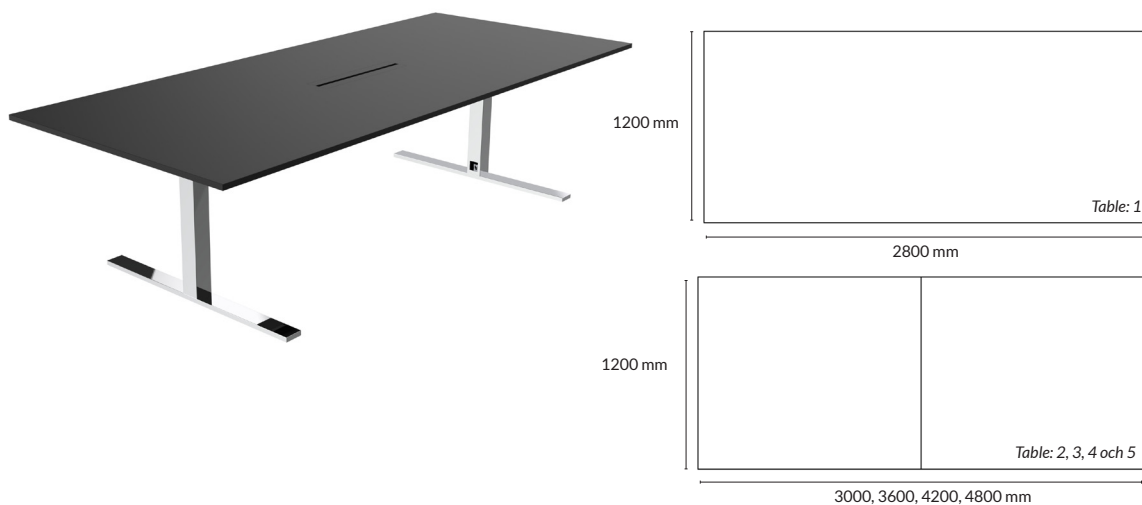

SKIVA Table 1, hel skiva, rektangulär

Utförande	Storlek skiva	Artikelnummer	Pris
Mauve linoleum med matchande kantlist i ABS	2800x1200x24 mm	153510-0701	14 300
Svart linoleum med matchande kantlist i ABS	2800x1200x24 mm	153510-0705	14 300
Mushroom linoleum med matchande kantlist i ABS	2800x1200x24 mm	153510-0702	14 300

SKIVA Table 2, tvådelad skiva, rektangulär

Utförande	Storlek skiva	Artikelnummer	Pris
Mauve linoleum med matchande kantlist i ABS	3000x1200x24 mm	153512-0701	14 600
Svart linoleum med matchande kantlist i ABS	3000x1200x24 mm	153512-0705	14 600
Mushroom linoleum med matchande kantlist i ABS	3000x1200x24 mm	153512-0702	14 600

SKIVA Table 3, tvådelad skiva, rektangulär

Utförande	Storlek skiva	Artikelnummer	Pris
Mauve linoleum med matchande kantlist i ABS	3600x1200x24 mm	153514-0701	16 700
Svart linoleum med matchande kantlist i ABS	3600x1200x24 mm	153514-0705	16 700
Mushroom linoleum med matchande kantlist i ABS	3600x1200x24 mm	153514-0702	16 700

SKIVA Table 4, tvådelad skiva, rektangulär

Utförande	Storlek skiva	Artikelnummer	Pris
Mauve linoleum med matchande kantlist i ABS	4200x1200x24 mm	153516-0701	23 700
Svart linoleum med matchande kantlist i ABS	4200x1200x24 mm	153516-0705	23 700
Mushroom linoleum med matchande kantlist i ABS	4200x1200x24 mm	153516-0702	23 700

SKIVA Table 5, tvådelad skiva, rektangulär

Utförande	Storlek skiva	Artikelnummer	Pris
Mauve linoleum med matchande kantlist i ABS	4800x1200x24 mm	153518-0701	29 100
Svart linoleum med matchande kantlist i ABS	4800x1200x24 mm	153518-0705	29 100
Mushroom linoleum med matchande kantlist i ABS	4800x1200x24 mm	153518-0702	29 100