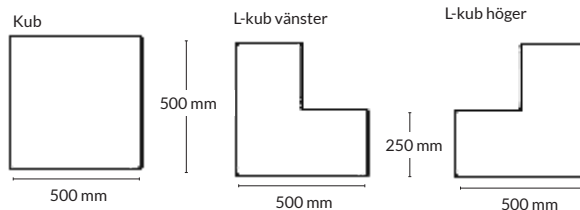

KOMPONERA DIN EGEN CHOICES s. 75-77