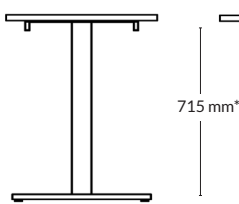

T.Frame till table: 6
*Höjd exklusive bordsskiva.