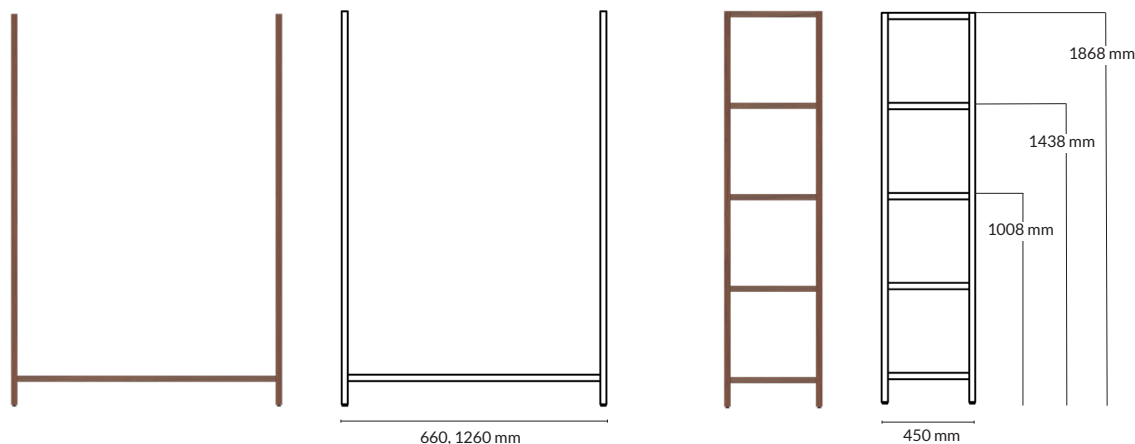

KOMPONERA DIN EGEN FRAMES s. 81-85

BAS med 2 st yttergavlar inkl. 1 hyllplan för fristående modul 660 eller 1260 mm

Utförande	Information	Storlek	Artikelnummer	Pris
Vit direktlaminat/vittonad ask	2 pärm	660x450x1008 mm	195209-1	5887
	3 pärm	660x450x1438 mm	195210-1	6563
	4 pärm	660x450x1868 mm	195211-1	7399
	2 pärm	1260x450x1008 mm	195212-1	6417
	3 pärm	1260x450x1438 mm	195213-1	7103
	4 pärm	1260x450x1868 mm	195214-1	7929
Vit direktlaminat/ek	2 pärm	660x450x1008 mm	195209-2	7083
	3 pärm	660x450x1438 mm	195210-2	7963
	4 pärm	660x450x1868 mm	195211-2	9269
	2 pärm	1260x450x1008 mm	195212-2	7763
	3 pärm	1260x450x1438 mm	195213-2	8643
	4 pärm	1260x450x1868 mm	195214-2	9949
Vit direktlaminat/valnöt	2 pärm	660x450x1008 mm	195209-3	8229
	3 pärm	660x450x1438 mm	195210-3	9473
	4 pärm	660x450x1868 mm	195211-3	10 683
	2 pärm	1260x450x1008 mm	195212-3	9035
	3 pärm	1260x450x1438 mm	195213-3	10 279
	4 pärm	1260x450x1868 mm	195214-3	11 489
Svart antifingerprint laminat/ valnöt	2 pärm	660x450x1008 mm	195209-4	8745
	3 pärm	660x450x1438 mm	195210-4	9989
	4 pärm	660x450x1868 mm	195211-4	11 199
	2 pärm	1260x450x1008 mm	195212-4	9722
	3 pärm	1260x450x1438 mm	195213-4	10 966
	4 pärm	1260x450x1868 mm	195214-4	12 176