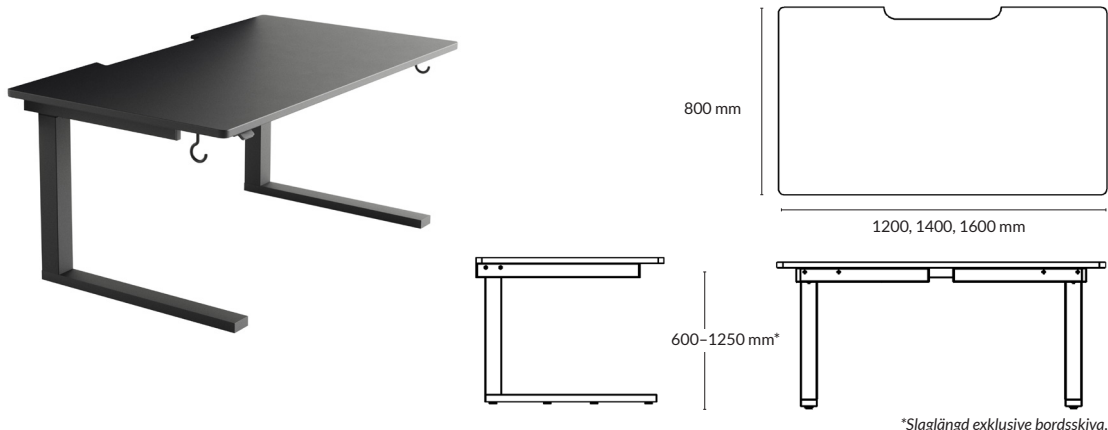

L.STATION

RAGNARS

Med LINAK DL PLUS komponenter, utan synliga glidlagerstyrningar och med en hastighet på 80 mm/s.

ARBETSBORD

Utförande	Slaglängd*	Storlek skiva	Artikelnummer	Pris
Vit högtryckslaminat + vitt stativ	600-1250 mm	1200x800x23 mm	190011-1	14 900
		1400x800x23 mm	190013-1	15 100
		1600x800x23 mm	190015-1	15 300
Grå linoleum + grått stativ	600-1250 mm	1200x800x24 mm	190011-2	15 900
		1400x800x24 mm	190013-2	16 300
		1600x800x24 mm	190015-2	16 600
Svart linoleum + svart stativ	600-1250 mm	1200x800x24 mm	190011-3	15 900
		1400x800x24 mm	190013-3	16 300
		1600x800x24 mm	190015-3	16 600
Blå linoleum + blått stativ	600-1250 mm	1200x800x24 mm	190011-4	15 900
		1400x800x24 mm	190013-4	16 300
		1600x800x24 mm	190015-4	16 600
Rosa linoleum + rosa stativ	600-1250 mm	1200x800x24 mm	190011-5	15 900
		1400x800x24 mm	190013-5	16 300
		1600x800x24 mm	190015-5	16 600

*Slaglängd exklusive bordsskiva.