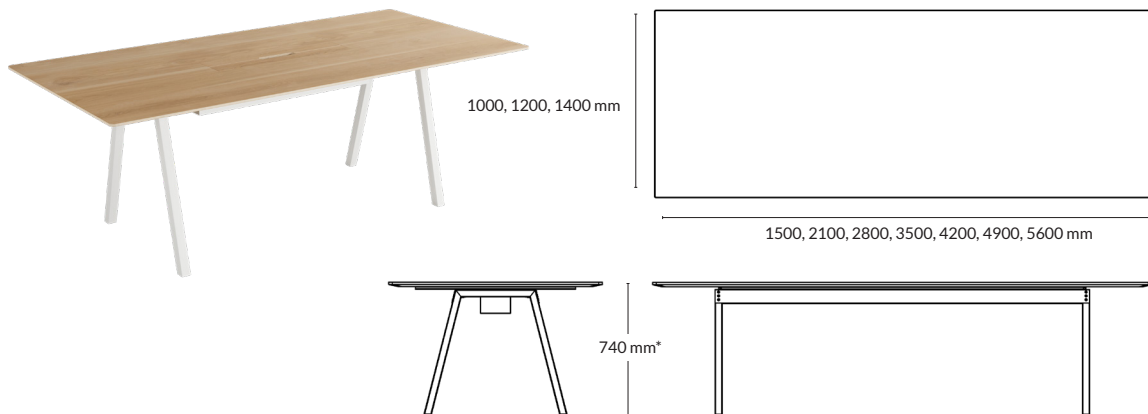

MÖTESBORD Rektangulärt

*Höjd inklusive bordsskiva.

Utförande	Höjd*	Storlek skiva	Artikelnummer	Pris	
Ekfanér + stativ i vit metall	740 mm	1500x1000x22 mm	180111-1	21 420	
	740 mm	2100x1000x22 mm	180112-1	24 730	
	740 mm	2800x1000x22 mm	180113-1	29 300	
	740 mm	1500x1200x22 mm	180211-1	22 600	
	740 mm	2100x1200x22 mm	180212-1	26 340	
	740 mm	2800x1200x22 mm	180213-1	31 800	
	740 mm	3500x1200x22 mm	180214-1	49 300	
	740 mm	2100x1400x22 mm	180312-1	38 390	
	740 mm	2800x1400x22 mm	180313-1	45 770	
	740 mm	3500x1400x22 mm	180314-1	58 760	
	740 mm	4200x1400x22 mm	180315-1	65 000	
	740 mm	4900x1400x22 mm	180316-1	69 500	
	740 mm	5600x1400x22 mm	180317-1	70 600	
	Askfanér+ stativ i vit metall	740 mm	1500x1000x22 mm	180111-2	21 420
		740 mm	2100x1000x22 mm	180112-2	24 730
		740 mm	2800x1000x22 mm	180113-2	29 300
740 mm		1500x1200x22 mm	180211-2	22 600	
740 mm		2100x1200x22 mm	180212-2	26 340	
740 mm		2800x1200x22 mm	180213-2	31 800	
740 mm		3500x1200x22 mm	180214-2	49 300	
740 mm		2100x1400x22 mm	180312-2	38 390	
740 mm		2800x1400x22 mm	180313-2	45 770	
740 mm		3500x1400x22 mm	180314-2	58 760	
740 mm		4200x1400x22 mm	180315-2	65 000	
740 mm		4900x1400x22 mm	180316-2	69 500	
740 mm		5600x1400x22 mm	180317-2	70 600	

*Höjd inklusive bordsskiva.