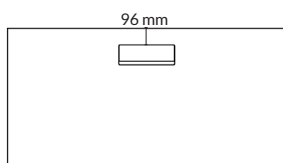

## FÄRGVAL: Stativ

Utförande	Artikelnummer
Vit	xxxxxx-0811
Svart	xxxxxx-0814

Kabellock 96 mm från långsida  
Vänsterplacerad

Kabellock 96 mm från långsida  
Centrerad

Kabellock 96 mm från långsida  
Högerplacerad