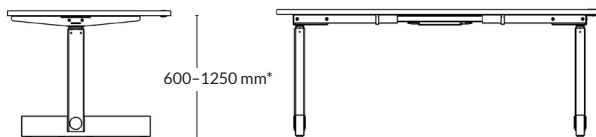

COINZ STATION

RAGNARS

Med LINAK DL PLUS komponenter, utan synliga glidlagerstyrningar och med en hastighet på 80 mm/s.