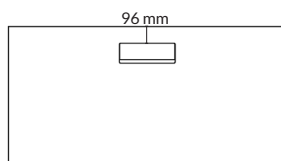

Kabellock 96 mm från långsida
Centrerad