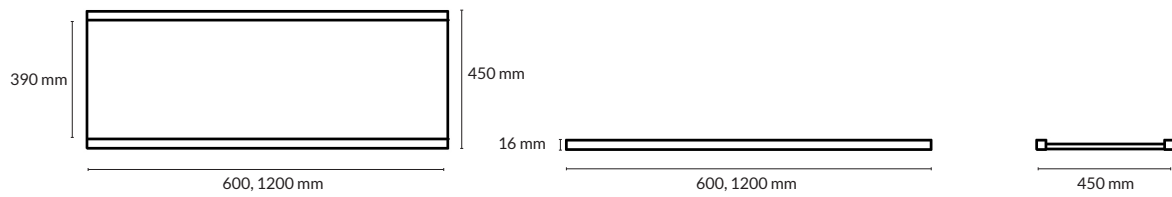

### SKÅP inkl. 1 hyllplan på ovensidan med 2 horisontella reglar

Utförande	Information	Storlek	Artikelnummer	Pris
Vit direktlaminat	1 lucka push2open	600x469x400 mm	195204-0311	4295
	2 luckor push2open	1200x469x400 mm	195205-0311	5137
	2 luckor wingline	1200x469x400 mm	195206-0311	8574
	3 luckor push2open	1200x469x400 mm	195207-0311	7388
Svart antifingerprint laminat	1 lucka push2open	600x469x400 mm	195204-0015	8419
	2 luckor push2open	1200x469x400 mm	195205-0015	8797
	2 luckor wingline	1200x469x400 mm	195206-0015	12 233
	3 luckor push2open	1200x469x400 mm	195207-0015	12 199