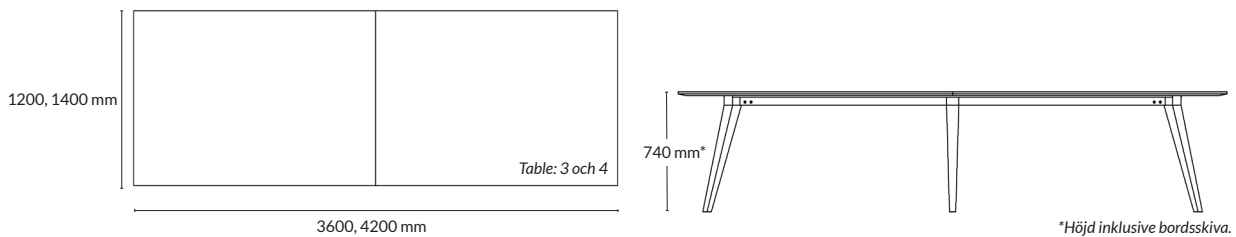

MÖTESBORD Rektangulärt

Utförande Table 3	Höjd*	Storlek skiva	Artikelnummer	Pris
Vitbetsad ask + stativ i vitbetsad ask	740 mm	3600x1200x23 mm	190121-0530	58 800
	740 mm	3600x1400x23 mm	190122-0530	65 435
Svartbetsad ask + stativ i svartbetsad ask	740 mm	3600x1200x23 mm	190121-0535	58 800
	740 mm	3600x1400x23 mm	190122-0535	65 435
Mauve linoleum + stativ i svartbetsad ask	740 mm	3600x1200x24 mm	190121-0701	64 560
	740 mm	3600x1400x24 mm	190122-0701	71 530
Svart linoleum + stativ i svartbetsad ask	740 mm	3600x1200x24 mm	190121-0705	64 560
	740 mm	3600x1400x24 mm	190122-0705	71 530
Mushroom linoleum + stativ i vitbetsad ask	740 mm	3600x1200x24 mm	190121-0702	64 560
	740 mm	3600x1400x24 mm	190122-0702	71 530

*Höjd inklusive bordsskiva.

Utförande Table 4	Höjd*	Storlek skiva	Artikelnummer	Pris
Vitbetsad ask + stativ i vitbetsad ask	740 mm	4200x1200x23 mm	190126-0530	77 640
	740 mm	4200x1400x23 mm	190127-0530	81 880
Svartbetsad ask + stativ i svartbetsad ask	740 mm	4200x1200x23 mm	190126-0535	77 640
	740 mm	4200x1400x23 mm	190127-0535	81 880
Mauve linoleum + stativ i svartbetsad ask	740 mm	4200x1200x24 mm	190126-0701	85 440
	740 mm	4200x1400x24 mm	190127-0701	92 115
Svart linoleum + stativ i svartbetsad ask	740 mm	4200x1200x24 mm	190126-0705	85 440
	740 mm	4200x1400x24 mm	190127-0705	92 115
Mushroom linoleum + stativ i vitbetsad ask	740 mm	4200x1200x24 mm	190126-0702	85 440
	740 mm	4200x1400x24 mm	190127-0702	92 115

*Höjd inklusive bordsskiva.