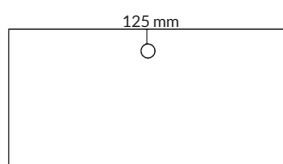

Powerdot rund
Centrerad