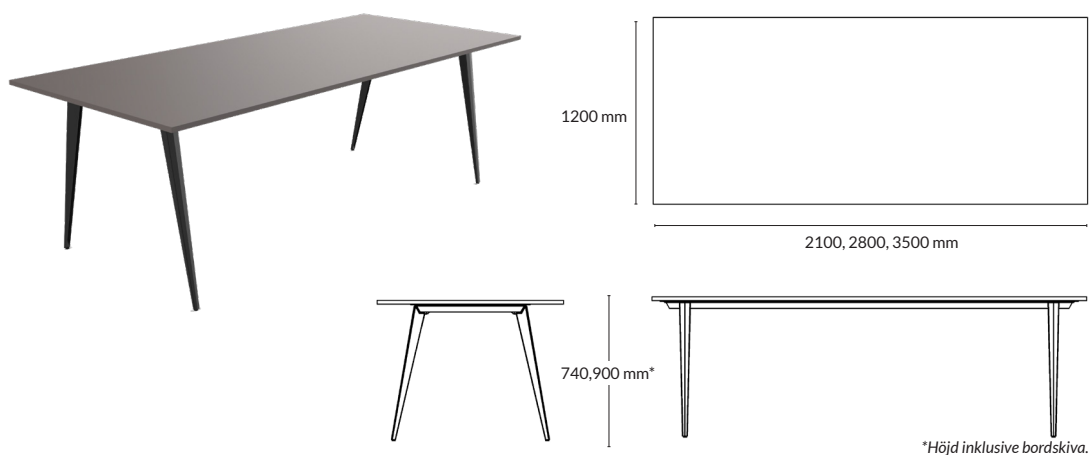

MÖTESBORD hel skiva

Utförande	Höjd*	Storlek skiva**	Artikelnummer	Pris
Mauve linoleum + svart stativ i metall	740 mm	2100x1200x24 mm	195171-4	39 000
	900 mm	2100x1200x24 mm	195173-4	40 600
	740 mm	2800x1200x24 mm	195271-1	42 500
	900 mm	2800x1200x24 mm	195273-1	44 100
	740 mm	3500x1200x24 mm	195371-1	54 000
	900 mm	3500x1200x24 mm	195373-1	55 600
Svart linoleum + svart stativ i metall	740 mm	2100x1200x24 mm	195171-5	39 000
	900 mm	2100x1200x24 mm	195173-5	40 600
	740 mm	2800x1200x24 mm	195271-2	42 500
	900 mm	2800x1200x24 mm	195273-2	44 100
	740 mm	3500x1200x24 mm	195371-2	54 000
	900 mm	3500x1200x24 mm	195373-2	55 600
Mushroom linoleum + vitt stativ i metall	740 mm	2100x1200x24 mm	195171-6	39 000
	900 mm	2100x1200x24 mm	195173-6	40 600
	740 mm	2800x1200x24 mm	195271-3	42 500
	900 mm	2800x1200x24 mm	195273-3	44 100
	740 mm	3500x1200x24 mm	195371-3	54 000
	900 mm	3500x1200x24 mm	195373-3	55 600

*Höjd inklusive bordsskiva.**Skivor med längd 3500 mm är tvådelade och har 6 st ben.