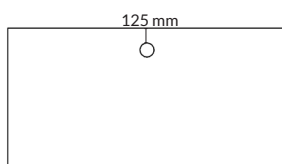

Kabelgenomföring /powerdot rund
Centrerad