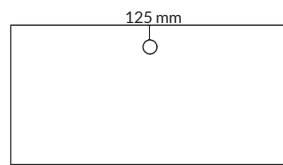

Powerdot rund
Centrerad