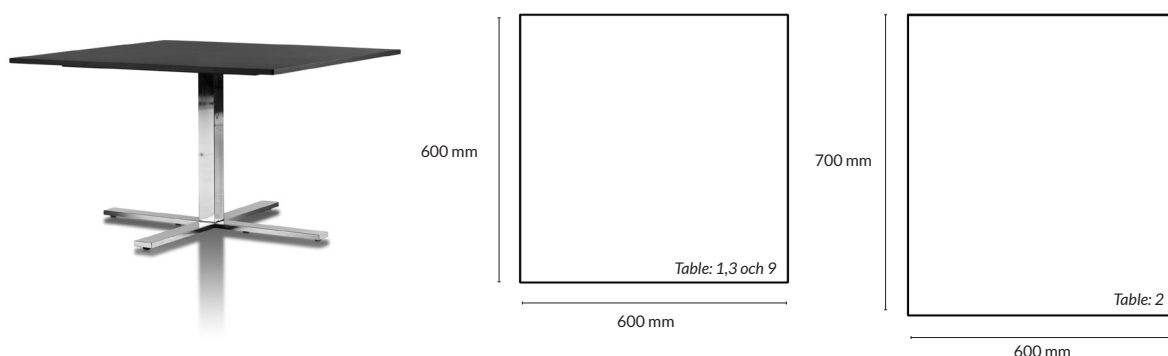

SKIVA Table 1, kvadratisk

Utförande	Storlek skiva	Artikelnummer	Pris
Mauve linoleum med matchande kantlist i ABS	600x600x24 mm	154010-0701	3300
Svart linoleum med matchande kantlist i ABS	600x600x24 mm	154010-0705	3300
Mushroom linoleum med matchande kantlist i ABS	600x600x24 mm	154010-0702	3300

SKIVA Table 2, rektangulär

Utförande	Storlek skiva	Artikelnummer	Pris
Mauve linoleum med matchande kantlist i ABS	600x700x24 mm	154012-0701	3500
Svart linoleum med matchande kantlist i ABS	600x700x24 mm	154012-0705	3500
Mushroom linoleum med matchande kantlist i ABS	600x700x24 mm	154012-0702	3500

SKIVA Table 3, kvadratisk

Utförande	Storlek skiva	Artikelnummer	Pris
Mauve linoleum med matchande kantlist i ABS	800x800x24 mm	154014-0701	3600
Svart linoleum med matchande kantlist i ABS	800x800x24 mm	154014-0705	3600
Mushroom linoleum med matchande kantlist i ABS	800x800x24 mm	154014-0702	3600

SKIVA Table 9, kvadratisk

Utförande	Storlek skiva	Artikelnummer	Pris
Mauve linoleum med matchande kantlist i ABS	1000x1000x24 mm	154042-0701	4500
Svart linoleum med matchande kantlist i ABS	1000x1000x24 mm	154042-0705	4500
Mushroom linoleum med matchande kantlist i ABS	1000x1000x24 mm	154042-0702	4500