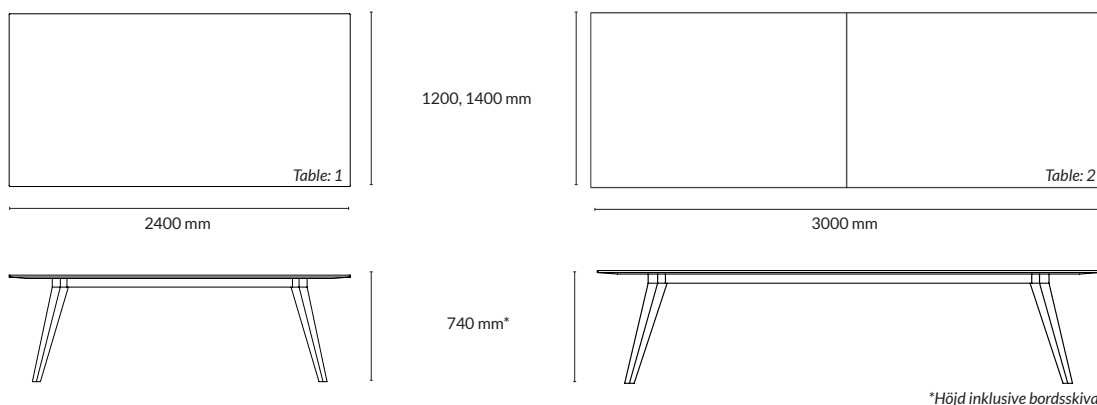

Kabelränna Meeting/conference original

**TILLBEHÖR:** Kabelränna

Utförande	Namn	Längd	Artikelnummer	Pris
Svartlackad metall	Meeting/conference original	280 mm	190095-0814	650

KONFERENSBORD

Utförande	Höjd*	Storlek skiva	Artikelnummer	Pris
Valnöt	750 mm	2400x1000x29 mm	190500-0023	55 500
		2800x1000x29 mm	190501-0023	61 500
Ek	750 mm	2400x1000x29 mm	190500-0022	45 500
		2800x1000x29 mm	190501-0022	51 500

\*Höjd inklusive bordsskiva.

\*Höjd inklusive bordsskiva.

**MÖTESBORD** Rektangulärt

Utförande Table 1	Höjd*	Storlek skiva	Artikelnummer	Pris
Vitbetsad ask + stativ i vitbetsad ask	740 mm	2400x1200x23 mm	190111-0530	38 040
	740 mm	2400x1400x23 mm	190112-0530	45 310
Svartbetsad ask + stativ i svartbetsad ask	740 mm	2400x1200x23 mm	190111-0535	38 040
	740 mm	2400x1400x23 mm	190112-0535	45 310
Mauve linoleum + stativ i svartbetsad ask	740 mm	2400x1200x24 mm	190111-0701	41 880
	740 mm	2400x1400x24 mm	190112-0701	49 680
Svart linoleum + stativ i svartbetsad ask	740 mm	2400x1200x24 mm	190111-0705	41 880
	740 mm	2400x1400x24 mm	190112-0705	49 680
Mushroom linoleum + stativ i vitbetsad ask	740 mm	2400x1200x24 mm	190111-0702	41 880
	740 mm	2400x1400x24 mm	190112-0702	49 680