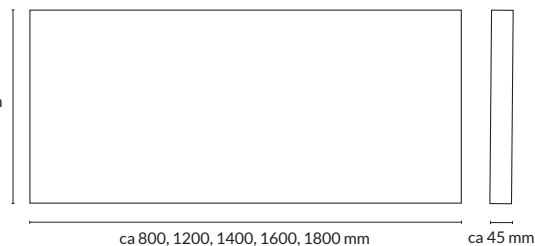

## FÄRGVAL: Konsoller

Utförande	Artikelnummer
Vit	xxxxxx-0811
Svart	xxxxxx-0814

ca 650 mm

ca 800, 1200, 1400, 1600, 1800 mm

ca 45 mm