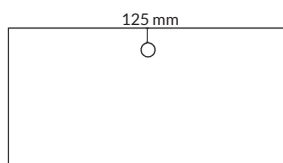

Kabelgenomföring /powerdot rund
Centrerad