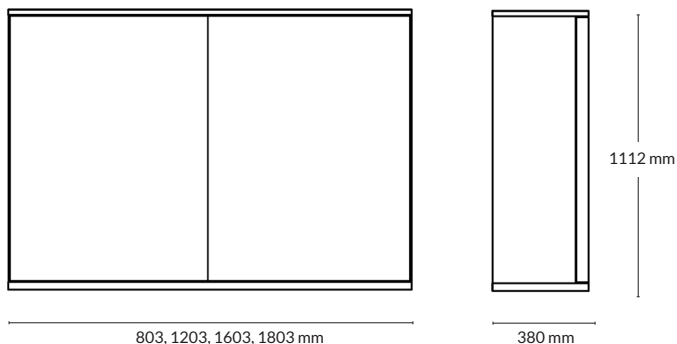

SKJUTDÖRRSKÅP

Utförande 800 mm	Information	Storlek	Artikelnummer	Pris
Vit direktlaminat	3 p, 2 hyllplan med skjutdörrar	803x380x1112 mm	132530-0311	4900
Utförande 1200 mm	Information	Storlek	Artikelnummer	Pris
Vit direktlaminat	3 p, 2 hyllplan med skjutdörrar	1203x380x1112 mm	132531-0311	6000
Utförande 1600 mm	Information	Storlek	Artikelnummer	Pris
Vit direktlaminat	3 p, 2 hyllplan med skjutdörrar	1603x380x1112 mm	132532-0311	6900
Utförande 1800 mm	Information	Storlek	Artikelnummer	Pris
Vit direktlaminat	3 p, 2 hyllplan med skjutdörrar	1803x380x1112 mm	132533-0311	8900

TILLBEHÖR: Lås

Utförande	Information	Artikelnummer	Pris
Tryckcylinderlås	Öppnas med vikbar nyckel	5901	270 kr/st
RFID	Öppnas med tag eller kort	5903	1650 kr/st

TILLBEHÖR: Lådsats*

Utförande	Information	Artikelnummer	Pris
Vit	3 lådor inkl. pennlåda	133380-0311	2300

*Ej kompatibel med B: 800 mm.