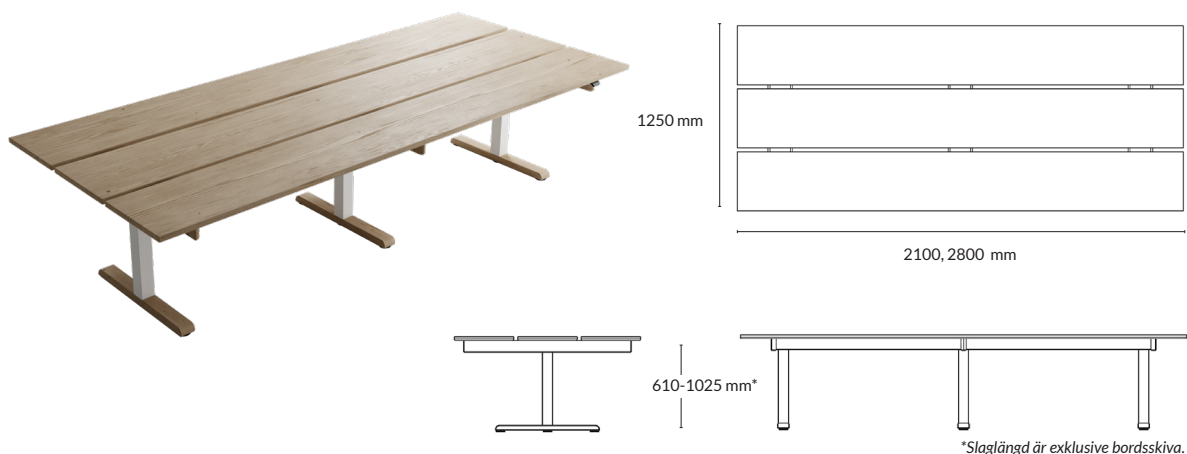

PLANKS MEETING

RAGNARS

Med LINAK DL PLUS komponenter, utan synliga glidlagerstyrningar och med en hastighet på 80 mm/s.