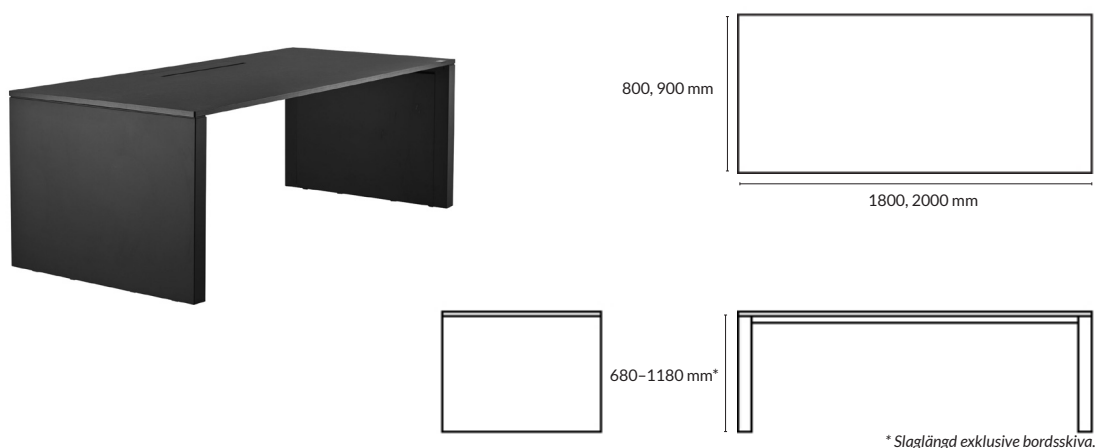

R6 WORK.STATION

RAGNARS

Med LINAK DL PLUS komponenter, utan synliga glidlagerstyrningar och med en hastighet på 80 mm/s.