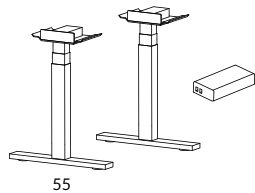

Elstativ 2 ben, höjd 60-125 cm (exkl. skiva) Snitsa

SILVER-, VIT- SVART-
LACK

55

PKT06LCR-OU Elstativ 2 ben med rak fot 2st 3360LCR-OU T-elbengavel 60, med rak fot 55 cm 1st 357-400 Styrenhet* & knappsats	8731
PKT06LCS-OU Elstativ 2 ben med rundad fot 2st 3360LCS-OU T-elbengavel 60, med rundad fot 55 cm 1st 357-400 Styrenhet* & knappsats	8959