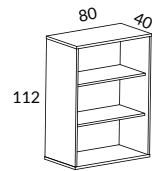

23802-S0 Skåp 80 öppet, B80 H112 D40 cm

3957 4551