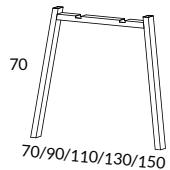

V-bengavel plattovalt rör höjd 70 cm (exkl. skiva) Snitsa

3808-0U	V-bengavel 80, plattovalt rör 80x25 mm	2028
3818-0U	V-bengavel 100, plattovalt rör 80x25 mm	2481
3828-0U	V-bengavel 120, plattovalt rör 80x25 mm	2652
3838-0U	V-bengavel 140, plattovalt rör 80x25 mm	2822
3848-0U	V-bengavel 160, plattovalt rör 80x25 mm	3048