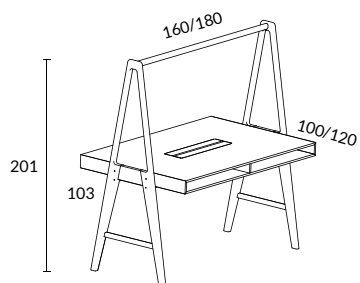

Specialstorlek offereras på begäran
Längd, bredd, höjd etc

Mötesbord A-serien

Design Tengbom

I kända ärliga material representerar A-serien vårt gedigna möbelarv.

Design Tengbom

Mötesbord höjd 103 cm "Hammock Meet"