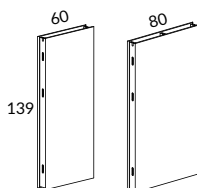

Sektioner höjd 139 cm

862-S0	Sektion 60, B60 H139 cm	4550	4745	7475	7865
882-S0	Sektion 80, B80 H139 cm	5200	5460	9100	9620

Anm. Sockellist med justerbara fötter ingår