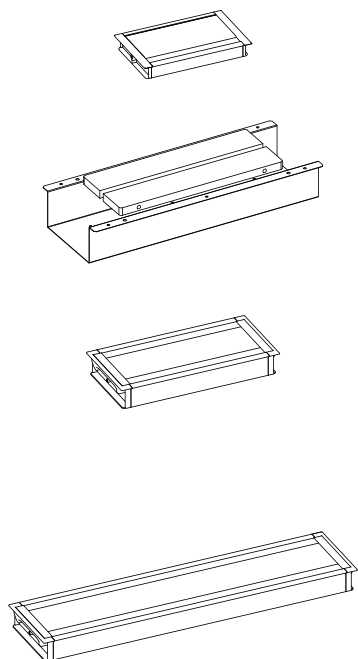

Uttagsboxar

		SILVER	VIT	SVART
K935-TB19-0U	Uttagsbox 195x116 mm Mjuk stängande bordslock för integrerat montage i arbetsbord Håltagning (190x111 mm)	723	723	
3695-SU	Kabellåda med fällbart dubbellock Öppning i bordet 50x20 cm. Lådan 70x21,8x11 cm invändigt Samma material som bordsskivan den monteras i			4150
K935-TC30-0U	Uttagsbox 310x148 mm Bordslock för integrerat montage i mötesbord Åtkomst från vardera sida Ange placering, för håltagning (303x141 mm)	1209	1209	1209
K935-TK31-01	Uttagsbrunn 370x200 mm, silver	356		
K935-TC60-0U	Uttagsbox 610x148 mm Bordslock för integrerat montage i mötesbord Åtkomst från vardera sida Ange placering, för håltagning (603x141 mm)	1823	1823	1823
K935-TK61-0U	Uttagsbrunn 670x220 mm	593	593	593

Kostnad för håltagning tillkommer