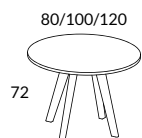

5289-SU Bord 440x120 cm delad med tre bengavlar 70226

5289K-SU Bord 440x120 cm delad med tre bengavlar samt två kabellådor (75x20 cm) 81668

Design Tengbom

Runda bord höjd 55 cm

		VITLASERAD ASK EK NATUR
5305-SU	Runt bord ø 80 cm med benstativ	17736
5315-SU	Runt bord ø 100 cm med benstativ	19953
5325-SU	Runt bord ø 120 cm med benstativ	22169