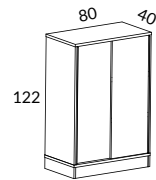

Snitsa skåp 80 öppet eller med skjutdörrar, höjd 112 cm

SPKT21-SU Skåp 80 höjd 122 cm
1st 23802-S0 Skåp 80 öppet
1st 2382-SU Dörrpar med metallisthandtag
1st 2160-S0 Sockel 80

SVART, LJUSGRÅ, EK
BRUN EK, SVART EK
VIT STD-LAMINAT STD-LAMINAT
ASK-, BJÖRK-,
EKFANÉR
VITLASERAD ASK

6428 7393

SPKT21L-SU Likt ovan men med lås

6708 7673