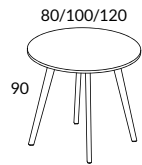

Design Tengbom

Runda bord höjd 90 cm

VITLASERAD ASK
EK NATUR

5309-SU Runt bord ø 80 cm med benstativ

20596

5319-SU Runt bord ø 100 cm med benstativ

22812

5319K-SU Runt bord ø 100 cm med benstativ
samt kabellåda (25x25 cm)

28533