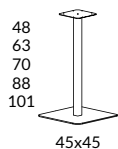

* Avvikande färg, begär offert

Pelarbord Snitsa[®]

Design SA

Pelarbord i fem olika höjder och en mängd olika bordsskivor som kan kombineras för ditt ändamål.

Pelarbord

60/70/80/90

60/70

		VIT STD-LAMINAT	SVART, LJUSGRÅ, EK BRUN EK, SVART EK STD-LAMINAT	VIT HT-LAMINAT	SVART, LJUSGRÅ* HT-LAMINAT DESKTOP	ASK-, BJÖRK-, EKFANÉR VITLASERAD ASK SVART FENIX
3472-S0	Skiva ø 60 cm	1425	1639	3135	3563	3848
3475-S0	Skiva ø 70 cm	1474	1695	3243	3685	3980
3474-S0	Skiva ø 80 cm	1530	1760	3366	3825	4131
3477-S0	Skiva ø 90 cm	1588	1826	3494	3970	4288
3472-S0	Skiva 60x60 cm	745	857	1639	1863	2012
3476-S0	Skiva 70x70 cm	794	913	1747	1985	2144
		SILVER-, VIT- SVART- LACK				
34050-0U	Pelarstativ med fotplatta, höjd 48 cm	3250				
34065-0U	Pelarstativ med fotplatta, höjd 63 cm	3300				
34072-0U	Pelarstativ med fotplatta, höjd 70 cm	3350				
34090-0U	Pelarstativ med fotplatta, höjd 88 cm	3425				
34103-0U	Pelarstativ med fotplatta, höjd 101 cm För skiva max ø 70 cm	3475				