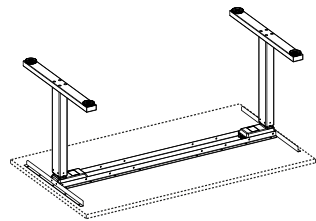

Sansa elbord höjd 62-127, helutdrag

Sansa elbord 120x70 cm, 65-slag, helutdrag	8173	8330	9428	9742	9951
Sansa elbord 140x70 cm, 65-slag, helutdrag	8301	8470	9656	9995	10220
Sansa elbord 120x80 cm, 65-slag, helutdrag	8204	8366	9496	9820	10035
Sansa elbord 140x80 cm, 65-slag, helutdrag	8334	8508	9728	10077	10309
Sansa elbord 160x80 cm, 65-slag, helutdrag	8484	8674	10004	10385	10638
Sansa elbord 180x80 cm, 65-slag, helutdrag	9614	8817	10236	10642	10912

Utdragsskivor Sansa

307SU-SU	Utdragsskiva 120x70 cm, helutdrag	1596	1753	2851	3165	3374
309SU-SU	Utdragsskiva 140x70 cm, helutdrag	1679	1848	3034	3373	3598
2310SU-SU	Utdragsskiva 120x80 cm, helutdrag	1627	1789	2919	3243	3458
2312SU-SU	Utdragsskiva 140x80 cm, helutdrag	1712	1886	3106	3455	3687
2313SU-SU	Utdragsskiva 160x80 cm, helutdrag	1817	2007	3337	3718	3971
2318SU-SU	Utdragsskiva 180x80 cm, helutdrag	1902	2105	3524	3930	4200

* Avvikande färg, begär offert

Elstativ Sansa

SILVER-, VIT- SVART-
LACK

SAPKT21-0U	Komplett elstativ med 2 st T-ben, höjd 69-119 cm Sarg längd 113 cm	6010
SAPKT22-0U	Komplett elstativ med 2 st T-ben, höjd 69-119 cm Sarg längd 133 cm	6055
SAPKT23-0U	Komplett elstativ med 2 st T-ben, höjd 69-119 cm Sarg längd 153 cm	6100
SAPKT24-0U	Komplett elstativ med 2 st T-ben, höjd 69-119 cm Sarg längd 173 cm	6145
SAPKT26-0U	Komplett elstativ med 2 st T-ben, höjd 60-125 cm Sarg längd 113 cm	6577
SAPKT27-0U	Komplett elstativ med 2 st T-ben, höjd 60-125 cm Sarg längd 133 cm	6622
SAPKT28-0U	Komplett elstativ med 2 st T-ben, höjd 60-125 cm Sarg längd 153 cm	6667
SAPKT29-0U	Komplett elstativ med 2 st T-ben, höjd 60-125 cm Sarg längd 173 cm	6712