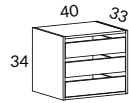

Tillbehör utdragsskåp

		VIT STD-LAMINAT ABS-KANT	SVART, LJUSGRÅ STD-LAMINAT ABS-KANT	
601-00	Lås			280
2140-S0	Lådsats om 3 lådor inkl. pennlåda, B40 H34 D33 cm Passar ej i 3648-SU	2835	3119	
5741-0U	Utdragsvagn med mappkorg A4, B35 H29 D33 cm, inkl. skruv för fäste i hylla. Vit eller silver Passar ej i 3648-SU			664
575-00	Hängmapp med etikethållare (50-pack)			950