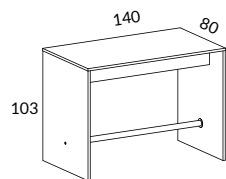

Gavelbord Snitsa®

Design SA

Ett flott gavelbord. Används som ståbord eller med höga barstolar. Fotstöd i metall.

1312-SU

Gavelbord 140x80 cm med fotstöd samt justerfötter
Fotstöd erbjuds som standard i följande färger:
silver, vit och svart

VIT STD-LAMINAT	SVART, LJUSGRÅ, EK BRUN EK, SVART EK STD-LAMINAT	VIT HT-LAMINAT	SVART, LJUSGRÅ* HT-LAMINAT DESKTOP	ASK-, BJÖRK-, EKFANÉR VITLASERAD ASK SVART FENIX
8050	9258	17710	20125	21735