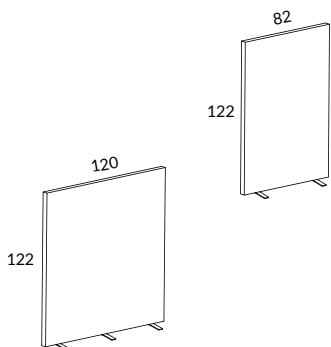

Golvskärmar höjd 122cm

		TYG 1	TYG 2	TYG 3	TYG 4	TYG 5	TYG 6	EX. TYG
797-9U	Golvskärm, B82 H122 D4,5 cm Inklusive 2 fötter och 1 rakt kopplingsbeslag Ljudisolering av mineralull Tygätgång 264 cm	3126	3852	4578	5304	6017	6703	2268
798-9U	Golvskärm, B120 H122 D4,5 cm Inklusive 3 fötter och 1 rakt kopplingsbeslag Ljudisolering av mineralull Tygätgång 264 cm	3466	4192	4918	5644	6357	7043	2608