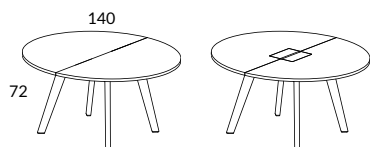

5289-SU Bord 440x120 cm delad med tre bengavlar 70226

5289K-SU Bord 440x120 cm delad med tre bengavlar samt två kabellådor (75x20 cm) 81668

Design Tengbom

Runda bord höjd 55 cm

		VITLASERAD ASK EK NATUR
5305-SU	Runt bord ø 80 cm med benstativ	17736
5315-SU	Runt bord ø 100 cm med benstativ	19953
5325-SU	Runt bord ø 120 cm med benstativ	22169

Runda bord höjd 72 cm

530-SU	Runt bord ø 80 cm med benstativ	19167
531-SU	Runt bord ø 100 cm med benstativ	21381
531K-SU	Runt bord ø 100 cm med benstativ samt kabellåda (25x25 cm)	27104

532-SU	Runt bord ø 120 cm med benstativ	23600
532K-SU	Runt bord ø 120 cm med benstativ samt kabellåda (34x20 cm)	29320