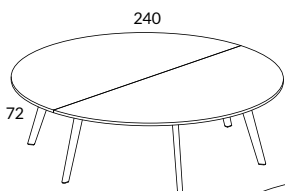

Design Tengbom

Runda bord höjd 55 cm

		VITLASERAD ASK EK NATUR
5305-SU	Runt bord ø 80 cm med benstativ	17736
5315-SU	Runt bord ø 100 cm med benstativ	19953
5325-SU	Runt bord ø 120 cm med benstativ	22169

Runda bord höjd 72 cm

530-SU	Runt bord ø 80 cm med benstativ	19167
531-SU	Runt bord ø 100 cm med benstativ	21381
531K-SU	Runt bord ø 100 cm med benstativ samt kabellåda (25x25 cm)	27104

532-SU	Runt bord ø 120 cm med benstativ	23600
532K-SU	Runt bord ø 120 cm med benstativ samt kabellåda (34x20 cm)	29320

536-SU	Runt bord ø 140 cm delad, med benstativ	33754
536K-SU	Runt bord ø 140 cm delad, med benstativ samt kabellåda (30x25 cm)	39476

572-SU	Runt bord ø 160 cm delad, med benstativ	46768
572K-SU	Runt bord ø 160 cm delad, med benstativ samt kabellåda (42x15 cm) med två separata luckor	55351

576-SU	Runt bord ø 240 cm delad, med 6 ben	63647

576K-SU	Runt bord ø 240 cm delad, med 6 ben samt kabellåda (42x15 cm) med två separata luckor	72227