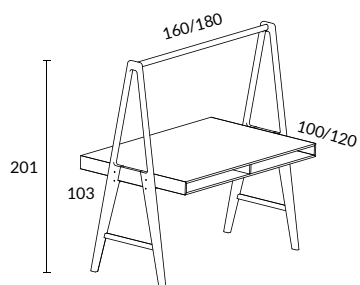

Specialstorlek offereras på begäran
Längd, bredd, höjd etc

Mötesbord A-serien

Design Tengbom

I kända ärliga material representerar A-serien vårt gedigna möbelarv.

Design Tengbom

Mötesbord höjd 103 cm "Hammock Meet"