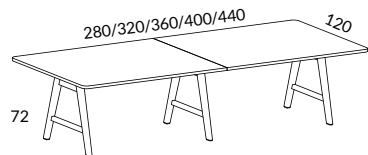

521-SU	Bord 180x120 cm med två bengavlar	32466
521K-SU	Bord 180x120 cm med två bengavlar samt kabellåda (75x20 cm)	38187
522-SU	Bord 200x120 cm med två bengavlar	33754
522K-SU	Bord 200x120 cm med två bengavlar samt kabellåda (75x20 cm)	39476
523-SU	Bord 220x120 cm med två bengavlar	35900
523K-SU	Bord 220x120 cm med två bengavlar samt kabellåda (75x20 cm)	41621
524-SU	Bord 240x120 cm med två bengavlar	38689
524K-SU	Bord 240x120 cm med två bengavlar samt kabellåda (75x20 cm)	44410