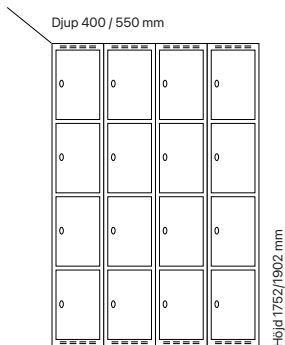

Antal dörrar: 16

Djup 400 mm

Klinka för
hänglås   Cylinderlås

Utförande	Beskrivning	Art. nr	Art. nr	Pris
Plant tak	4 x 300 mm	SM00148	SM00030	15.729:-
	4 x 300 mm	SM04038	SM04071	16.551:-

Djup 550 mm

Klinka för
hänglås   Cylinderlås

Art. nr	Art. nr	Pris
SM77091	SM77092	16.386:-
SM04045	SM04083	17.208:-

Standard stomfärg

Standard dörrfärg

Standard dörrfärg i laminat

Dörralternativ

Beskrivning	Dörrvariant	Dörrbredd	Art. nr	Pris
Tillägg för laminatdörrar T34 - Vision Dörrar med 18 mm laminat, avsedda för klädska SMZ, FFF och SMC.	1/4	300 mm	SM60951	286:-
		400 mm	SM60952	345:-
Tillägg för akryldörrar T09 - Visible Dörrar med transparent akryl i stålram, avsedda för klädska FFF.	1/4	300 mm	SM02157	183:-
		400 mm	SM02158	305:-