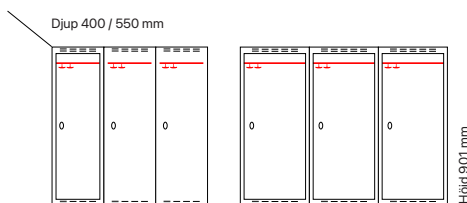

Antal dörrar: 3 - Dörrtyp T30

Djup 400 mm

Klinka för
hänglås Cylinderlås

Djup 550 mm

Klinka för
hänglås Cylinderlås

Utförande	Beskrivning	Art. nr	Art. nr	Pris
Plant tak	3 x 300 mm	SM00235	SM00117	6.186:-

Art. nr	Art. nr	Pris
SM00241	SM04118	6.014:-