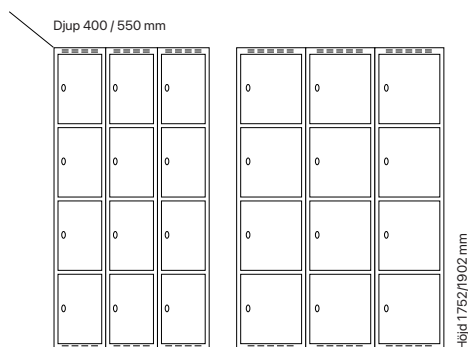

Antal dörrar: 12

Djup 400 mm

Klinka för
hänglås Cylinderlås

Utförande	Beskrivning	Art. nr	Art. nr	Pris
Plant tak	3 x 300 mm	SM00943	SM00657	10.688:-
	3 x 400 mm	SM01092	SM00806	11.178:-
Sluttande tak	3 x 300 mm	SM01013	SM04142	11.451:-
	3 x 400 mm	SM01145	SM04152	12.000:-

Djup 550 mm

Klinka för
hänglås Cylinderlås

Art. nr	Art. nr	Pris
SM75078	SM75079	11.133:-
SM75286	SM75287	11.876:-
SM01014	SM00728	11.896:-
SM01146	SM00860	12.698:-