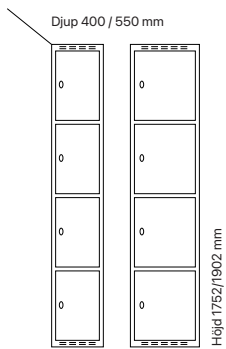

Klädskåp FFF - 4 dörrar i höjd

Helsvetsat FFF klädska med fyra dörrar i höjd, Skåpet levereras utan inredning. Skåpet har en T01 ståldörr (original plus), som även är ljuddämpad med gummidämpare. Mot tilläggsavgift levereras FFF H04 klädska med laminatdörrar T34 (vision) eller akryldörrar i stålram T09 (visible).

Antal dörrar: 4

Djup 400 mm

Klinka för
hänglås   Cylinderlås

Utförande	Beskrivning	Art. nr	Art. nr	Pris
Plant tak	1 x 300 mm	SM00145	SM00027	4.783:-
	1 x 400 mm	SM00198	SM00080	5.198:-
Sluttande tak	1 x 300 mm	SM04031	SM04062	5.197:-
	1 x 400 mm	SM04048	SM04086	5.612:-

Djup 550 mm

Klinka för
hänglås   Cylinderlås

Art. nr	Art. nr	Pris
SM77017	SM77018	4.982:-
SM77234	SM77235	5.412:-
SM00174	SM04074	5.396:-
SM04056	SM04095	5.826:-