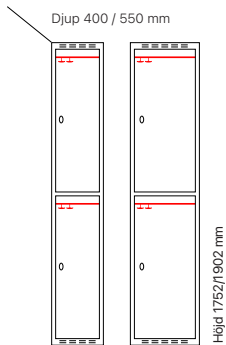

Klädskåp SMG - 2 dörrar i höjd

Helsvetsat SMG klädskaap med två dörrar i höjd. Varje fack är inrett med klädstång med ankarkrokar. Skåpet har ståldörr T02 som standard som är förstärkt med förstärkningsprofiler och är ljuddämpad med gummidämpare.

Antal dörrar: 2

Djup 400 mm

Klinka för
hänglås   Cylinderlås

Utförande	Beskrivning	Art. nr	Art. nr	Pris
Plant tak	1 x 300 mm	SM00933	SM00647	3.241:-
	1 x 400 mm	SM01084	SM00798	3.604:-
Sluttande tak	1 x 300 mm	SM00993	SM00707	3.655:-
	1 x 400 mm	SM03544	SM00843	4.018:-

Djup 550 mm

Klinka för
hänglås   Cylinderlås

Art. nr	Art. nr	Pris
SM75009	SM75010	3.375:-
SM75226	SM75227	3.750:-
SM00844	SM00708	3.789:-
SM01130	SM00994	4.164:-