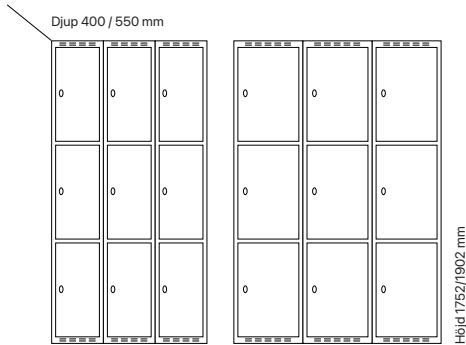

Antal dörrar: 9

Djup 400 mm

Klinka för
hänglås
Cylinderlås

Utförande	Beskrivning	Art. nr	Art. nr	Pris
Plant tak	3 x 300 mm	SM00143	SM00025	11.448:-
	3 x 400 mm	SM00197	SM00079	11.494:-
Sluttande tak	3 x 300 mm	SM04034	SM04067	12.211:-
	3 x 400 mm	SM04053	SM04091	12.316:-

Djup 550 mm

Klinka för
hänglås
Cylinderlås

Art. nr	Art. nr	Pris
SM77074	SM77075	11.922:-
SM77282	SM77283	11.971:-
SM03849	SM04079	12.685:-
SM00218	SM04099	12.793:-