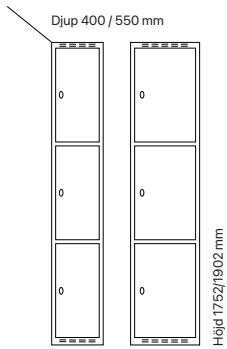

Klädskåp FFF - 3 dörrar i höjd

Helsvetsat FFF klädskåp med tre dörrar i höjd. Skåpet levereras utan inredning. Skåpet har en T01 ståldörr (original plus), som även är ljuddämpad med gummidämpare. Mot tilläggsavgift levereras FFF H03 klädskåp med laminatdörrar T34 (vision) eller akryldörrar i stålram T09 (visible).

Antal dörrar: 3

Djup 400 mm

Klinka för
hänglås
Cylinderlås

Utförande	Beskrivning	Art. nr	Art. nr	Pris
Plant tak	1 x 300 mm	SM00141	SM00023	4.457:-
	1 x 400 mm	SM00195	SM00077	4.829:-
Sluttande tak	1 x 300 mm	SM04030	SM04061	4.871:-
	1 x 400 mm	SM04047	SM04085	5.243:-

Djup 550 mm

Klinka för
hänglås
Cylinderlås

Art. nr	Art. nr	Pris
SM77013	SM77014	4.643:-
SM77230	SM77231	5.030:-
SM04040	SM04073	5.057:-
SM77352	SM04094	5.444:-