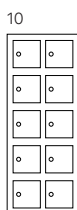

5, 10 OCH 20 RUMS SKÅP KAN
LEVERERAS MED USB-UTTAG

5: HxB: 780 x 210 mm. 21 kg - 10: HxB: 780 x 390 mm. 31 kg - 20: HxB: 780 x 750 mm. 58 kg - 30: HxB: 930 x 930 mm. 94 kg
50: HxB: 1530 x 930 mm. 132 kg - 60: HxB: 1530 x 1110 mm. 162 kg - 80: HxB: 1530 x 1470 mm. 211 kg

Mobiltelefon- och småboxskåp

Praktiska småboxskåp för förvaring av dagbok, mobiltelefon, nycklar och andra småsaker du önskar att hålla inlåst. Rum med tillhörande nyckel är numrerad, och har ljusöppning 120 x 125 x 190 mm (h x b x d). Skåpet levereras med miljöriktig pulverlack, standard färg är svart skåp med vita dörrar RAL 7021/9010. Passar bra för användning på träningscenter, i kontorslandskapet eller i omklädningsrummet. Skåpen är klara för att fästas i vägg.

Beskrivning	HxBxD (mm)	Vikt (kg)	Art. nr	Pris
5 rum	780 x 210 x 200	21	71208-0203	4.109:-
10 rum	780 x 390 x 200	31	71209-0203	6.218:-
20 rum	780 x 750 x 200	58	71110-0203	12.255:-
30 rum	930 x 930 x 200	94	71117-0203	17.837:-
50 rum	1530 x 930 x 200	132	71111-0203	29.503:-
80 rum	1530 x 1470 x 200	211	71135-0203	44.403:-
60 rum	1530 x 1110 x 200	162	71410-0203	31.385:-

Standard stomfärg

Standard dörrfärg

Förvaringsboxar

Förvaringsboxarna levereras som lösa enheter och kan enkelt byggas ihop i olika sammansättningar. De består av en helsvetsad pulverlackerad stålstomme och finns i tre olika storlekar. De minsta lådorna är avsedda för förvaring av mindre föremål som mobiltelefoner, plånböcker etc och har förstärkt dörr och lås.

BxDxH (mm)	Lås	Art. nr	Pris
200 x 150 x 150	Cylinderlås	SM02145	715:-
200 x 150 x 150	Hänglåslinka	SM02146	715:-
270 x 350 x 270	Cylinderlås	SM02147	1.025:-
270 x 350 x 270	Hänglåslinka	SM02148	1.025:-
250 x 400 x 450	Cylinderlås	SM02151	1.294:-
250 x 400 x 450	Hänglåslinka	SM02152	1.294:-

Standard stomfärg

Standard dörrfärg

Standard dörrfärg i laminat