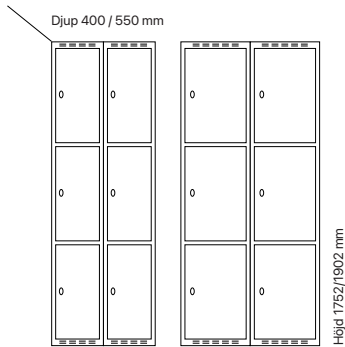

Antal dörrar: 6

Djup 400 mm

Klinka för
hänglås
Cylinderlås

Utförande	Beskrivning	Art. nr	Art. nr	Pris
Plant tak	2 x 300 mm	SM00142	SM00024	8.051:-
	2 x 400 mm	SM00196	SM00078	8.824:-
Sluttande tak	2 x 300 mm	SM04032	SM04064	8.640:-
	2 x 400 mm	SM04050	SM04088	9.529:-

Djup 550 mm

Klinka för
hänglås
Cylinderlås

Art. nr	Art. nr	Pris
SM77048	SM77049	8.385:-
SM77256	SM77257	9.652:-
SM03848	SM04076	8.974:-
SM00216	SM00098	10.357:-