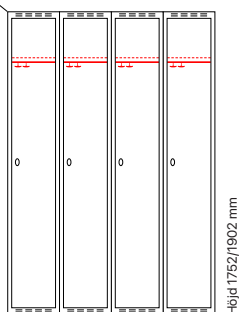

Djup 550 mm

Klinka för hänglås
Cylinderlås

Art. nr	Art. nr	Pris
SM77065	SM77066	8.317:-
SM77273	SM77274	8.956:-
SM00010	SM04119	9.080:-
SM00014	SM04130	9.778:-

Djup 400 / 550 mm