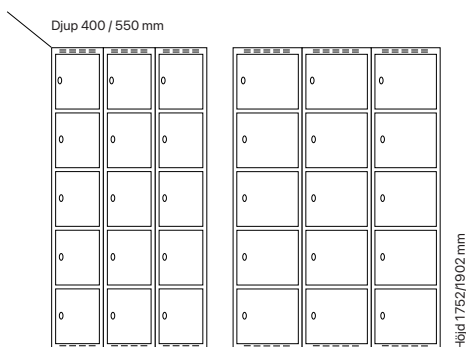

Antal dörrar: 15

Djup 400 mm

Klinka för
hänglås   Cylinderlås

Utförande	Beskrivning	Art. nr	Art. nr	Pris
Plant tak	3 x 300 mm	SM00947	SM00661	10.852:-
	3 x 400 mm	SM01095	SM00809	13.136:-
Sluttande tak	3 x 300 mm	SM01021	SM04143	11.615:-
	3 x 400 mm	SM77343	SM04153	13.958:-

Djup 550 mm

Klinka för
hänglås   Cylinderlås

Art. nr	Art. nr	Pris
SM75082	SM75083	11.305:-
SM75290	SM75291	13.683:-
SM01022	SM00736	12.068:-
SM01152	SM00866	14.505:-