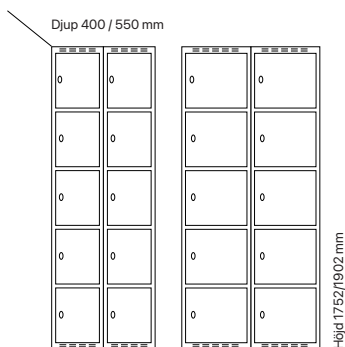

Antal dörrar: 10

Djup 400 mm

Klinka för
hänglås   Cylinderlås

Utförande	Beskrivning	Art. nr	Art. nr	Pris
Plant tak	2 x 300 mm	SM00946	SM00660	7.144:-
	2 x 400 mm	SM01094	SM00808	9.010:-
Sluttande tak	2 x 300 mm	SM01019	SM04141	7.733:-
	2 x 400 mm	SM01149	SM00863	9.715:-

Djup 550 mm

Klinka för
hänglås   Cylinderlås

Art. nr	Art. nr	Pris
SM75056	SM75057	7.442:-
SM75264	SM75265	9.386:-
SM01020	SM00734	8.031:-
SM01150	SM00864	10.091:-