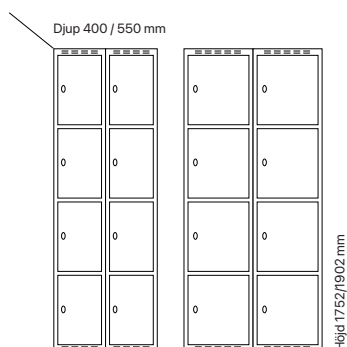

Antal dörrar: 8

Djup 400 mm

Klinka för
hänglås Cylinderlås

Utförande	Beskrivning	Art. nr	Art. nr	Pris
Plant tak	2 x 300 mm	SM00942	SM00656	6.882:-
	2 x 400 mm	SM01091	SM00805	7.741:-
Sluttande tak	2 x 300 mm	SM01011	SM00725	7.471:-
	2 x 400 mm	SM01143	SM04149	8.446:-

Djup 550 mm

Klinka för
hänglås Cylinderlås

Art. nr	Art. nr	Pris
SM75052	SM75053	7.309:-
SM75260	SM75261	8.062:-
SM01012	SM00726	7.898:-
SM01144	SM00858	8.767:-