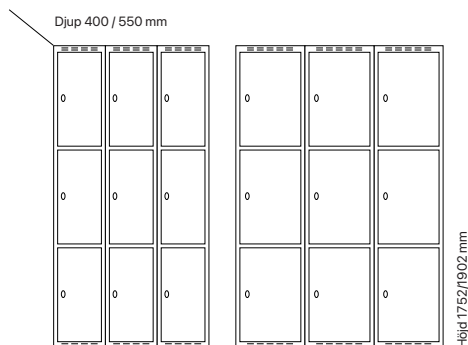

Antal dörrar: 9

Djup 400 mm

Klinka för
hänglås   Cylinderlås

Utförande	Beskrivning	Art. nr	Art. nr	Pris
Plant tak	3 x 300 mm	SM00939	SM00653	10.332:-
	3 x 400 mm	SM01089	SM00803	10.925:-
Sluttande tak	3 x 300 mm	SM01005	SM00719	11.095:-
	3 x 400 mm	SM03124	SM04151	11.747:-

Djup 550 mm

Klinka för
hänglås   Cylinderlås

Art. nr	Art. nr	Pris
SM75074	SM75075	10.763:-
SM75282	SM75283	11.604:-
SM01006	SM00720	11.526:-
SM01140	SM00854	12.426:-