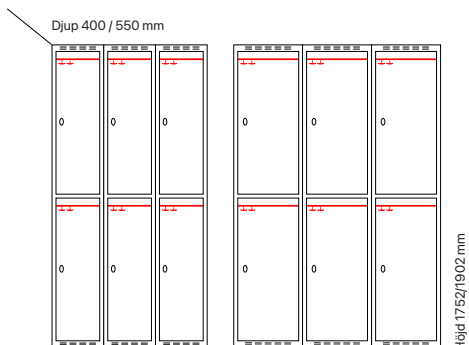

Antal dörrar: 6

Djup 400 mm

Klinka för
hänglås   Cylinderlås

Utförande	Beskrivning	Art. nr	Art. nr	Pris
Plant tak	3 x 300 mm	SM00139	SM00021	9.965:-
	3 x 400 mm	SM00194	SM00076	10.665:-
Sluttande tak	3 x 300 mm	SM04103	SM04115	10.728:-
	3 x 400 mm	SM00211	SM04128	11.487:-

Djup 550 mm

Klinka för
hänglås   Cylinderlås

Art. nr	Art. nr	Pris
SM77070	SM77071	10.378:-
SM77278	SM77279	11.665:-
SM03116	SM04120	11.141:-
SM00212	SM04131	12.487:-