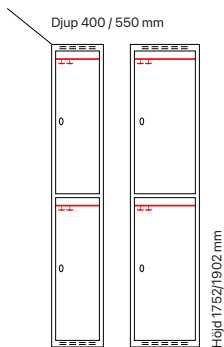

Klädskåp FFF - 2 dörrar i höjd

Helsvetsat FFF klädskåp med två dörrar i höjd. Standardutrustning är en klädstång med ankarkrokar under. Skåpet har en förstärkt T30 ståldörr, som även ljuddämpas med gummidämpare. Mot tilläggsavgift levereras FFF H02 klädskåp med laminatdörrar T34 eller akryldörrar i stålram T09.

Antal dörrar: 2

Djup 400 mm

Klinka för
hänglås   Cylinderlås

Utförande	Beskrivning	Art. nr	Art. nr	Pris
Plant tak	1 x 300 mm	SM00137	SM00019	3.656:-
	1 x 400 mm	SM00192	SM00074	3.947:-
Sluttande tak	1 x 300 mm	SM00157	SM04111	4.070:-
	1 x 400 mm	SM04106	SM04124	4.361:-

Djup 550 mm

Klinka för
hänglås   Cylinderlås

Art. nr	Art. nr	Pris
SM77009	SM77010	3.998:-
SM77226	SM77227	4.403:-
SM00090	SM00040	4.412:-
SM00208	SM04129	4.817:-