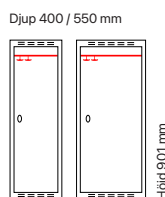

Antal dörrar: 1 - Dörrtyp T30

Djup 400 mm

Klinka för
hänglås Cylinderlås

Djup 550 mm

Klinka för
hänglås Cylinderlås

Utförande	Beskrivning	Art. nr	Art. nr	Pris
Plant tak	1 x 300 mm	SM00231	SM00113	2.382:-
	1 x 400 mm	SM00243	SM00125	2.589:-

Art. nr	Art. nr	Pris
SM00237	SM00119	2.481:-
SM00247	SM00129	2.695:-