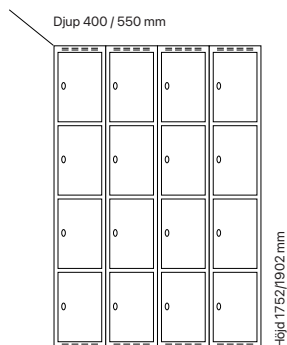

Antal dörrar: 16

Djup 400 mm

Klinka för
hänglås Cylinderlås

Utförande	Beskrivning	Art. nr	Art. nr	Pris
Plant tak	4 x 300 mm	SM00944	SM00658	14.143:-
Sluttande tak	4 x 300 mm	SM03087	SM04145	14.965:-

Djup 550 mm

Klinka för
hänglås Cylinderlås

Art. nr	Art. nr	Pris
SM75206	SM75207	14.733:-
SM01016	SM00730	15.555:-

Standard stomfärg

Standard dörrfärg