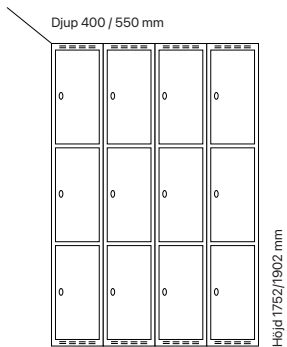

Antal dörrar: 12

Djup 400 mm

Klinka för
hänglås
Cylinderlås

Utförande	Beskrivning	Art. nr	Art. nr	Pris
Plant tak	4 x 300 mm	SM00144	SM00026	14.474:-
	4 x 300 mm	SM04037	SM04070	15.296:-

Djup 550 mm

Klinka för
hänglås
Cylinderlås

Art. nr	Art. nr	Pris
SM77080	SM77081	15.829:-
SM00172	SM04082	16.651:-

Standard stomfärg

Standard dörrfärg

Standard dörrfärg i laminat

Dörralternativ

Beskrivning	Dörrvariant	Dörrbredd	Art. nr	Pris
Tillägg för laminatdörrar T34 - Vision Dörrar med 18 mm laminat, avsedda för klädskåp SMZ, FFF och SMC.	1/3	300 mm	SM60949	345:-
		400 mm	SM60950	353:-
Tillägg för akryldörrar T09 - Visible Dörrar med transparent akryl i stålram, avsedda för klädskåp FFF.	1/3	400 mm	SM02156	385:-
		300 mm	SM61000	548:-