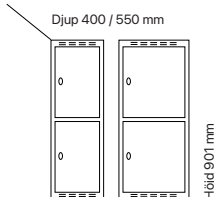

Antal dörrar: 2 - Dörrtyp T01

Djup 400 mm

Klinka för
hänglås Cylinderlås

Djup 550 mm

Klinka för
hänglås Cylinderlås

Art. nr	Art. nr	Pris
SM02830	SM00114	2.932:-
SM02831	SM02832	3.513:-

Art. nr	Art. nr	Pris
SM02839	SM02840	3.054:-
SM02841	SM02842	3.415:-