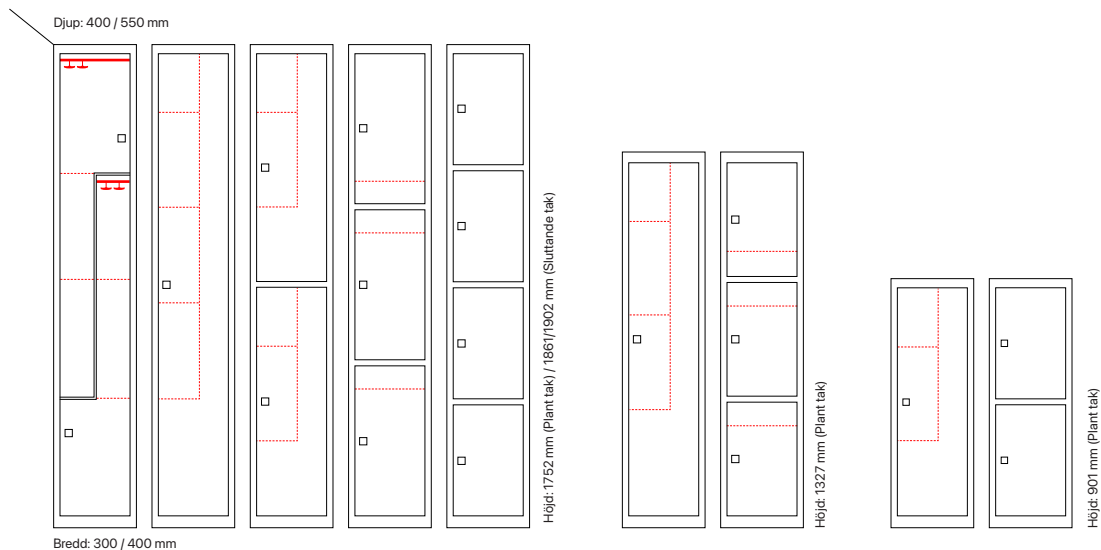

- Standard stomfärg: Ljusgrå RAL 7035, vit RAL 9010 och svart RAL 9005.
- 24 standard dörrfärger och 16 standard laminatfärger.
- Dörrstopp och gummidämpare på alla dörrar.
- Perforerad botten.
- Kan levereras med strömutfog i varje fack (minimum 30 fack).
- Underrede: Sockel, benram eller sittbänk
- Certifikat: EN 14073-2:2004, EN 14073-3:2004, EN 14074:2004, EN 16121:2013, EN 16122:2012

Standard dörrfärg

Standard dörrfärg i laminat

● ● ● Skåpen kan levereras med stomme i färgerna RAL 7035/9010/9005. För standardfärger på dörrar, se komplett översikt längst bak i katalogen.