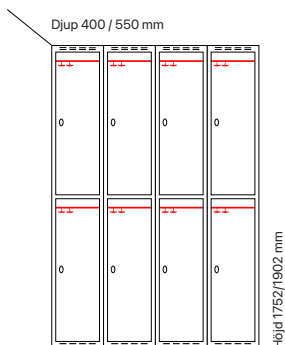

Antal dörrar: 8

Djup 400 mm

Klinka för
hänglås   Cylinderlås

Utförande	Beskrivning	Art. nr	Art. nr	Pris
Sluttande tak	4 x 300 mm	SM00163	SM00022	12.217:-
Plant tak	4 x 300 mm	SM00140	SM04116	13.039:-

Djup 550 mm

Klinka för
hänglås   Cylinderlås

Art. nr	Art. nr	Pris
SM77132	SM77133	12.727:-
SM00164	SM04122	13.549:-

Standard stomfärg

Standard dörrfärg

Standard dörrfärg i laminat

Dörralternativ

Beskrivning	Dörrvariant	Dörrbredd	Art. nr	Pris
Tillägg för laminatdörrar T34 - Vision Dörrar med 18 mm laminat, avsedda för klädskåp SMZ, FFF och SMC.	1/2	300 mm	SM60947	216:-
		400 mm	SM60948	319:-
Tillägg för akryldörrar T09 - Visible Dörrar med transparent akryl i stålram, avsedda för klädskåp FFF.	1/2	300 mm	SM61002	492:-
		400 mm	SM60999	764:-