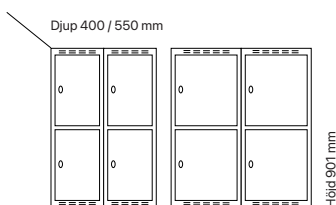

Antal dörrar: 4 - Dörrtyp T01

Djup 400 mm

Klinka för
hänglås Cylinderlås

Djup 550 mm

Klinka för
hänglås Cylinderlås

Art. nr	Art. nr	Pris
SM02833	SM02834	5.175:-
SM02835	SM02836	6.169:-

Art. nr	Art. nr	Pris
SM02843	SM02844	5.387:-
SM02845	SM02846	5.997:-