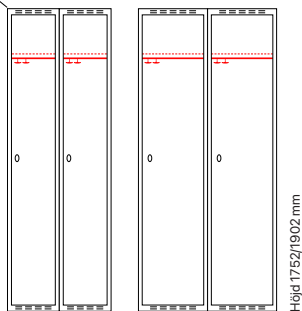

Djup 550 mm

Klinka för hänglås
Cylinderlås

Art. nr	Art. nr	Pris
SM77004	SM77005	3.193:-
SM77221	SM77222	3.465:-
SM00008	SM00001	3.607:-
SM00012	SM00005	3.879:-

Djup 400 / 550 mm