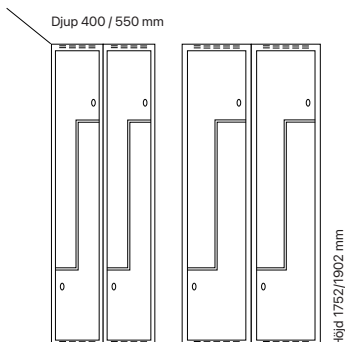

Antal dörrar: 4

Djup 400 mm

Klinka för hänglås Cylinderlås

Utförande	Beskrivning	Art. nr	Art. nr	Pris
Plant tak	2 x 300 mm	SM01995	SM01993	7.906:-
	2 x 400 mm	SM02009	SM02007	9.241:-
Sluttande tak	2 x 300 mm	SM01999	SM01997	8.495:-
	2 x 400 mm	SM02013	SM03522	9.946:-

Djup 550 mm

Klinka för hänglås Cylinderlås

Art. nr	Art. nr	Pris
SM75060	SM75061	8.235:-
SM75268	SM75269	9.625:-
SM02005	SM02003	8.824:-
SM02019	SM02017	10.330:-