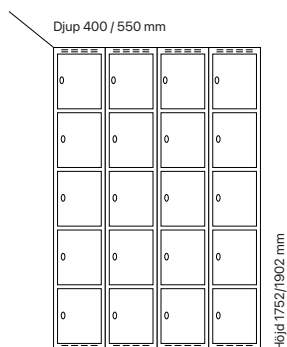

Antal dörrar: 20

Djup 400 mm

Klinka för
hänglås Cylinderlås

Utförande	Beskrivning	Art. nr	Art. nr	Pris
Plant tak	4 x 300 mm	SM00152	SM00034	16.979:-
Sluttande tak	4 x 300 mm	SM04039	SM04072	17.801:-

Djup 550 mm

Klinka för
hänglås Cylinderlås

Art. nr	Art. nr	Pris
SM77036	SM77037	17.686:-
SM04046	SM04084	18.508:-

Standard stomfärg

Standard dörrfärg

Standard dörrfärg i laminat

Dörralternativ

Beskrivning	Dörrvariant	Dörrbredd	Art. nr	Pris
Tillägg för laminatdörrar T34 - Vision				
Dörrar med 18 mm laminat, avsedda för klädska SMZ, FFF och SMC.	1/5	300 mm	SM60953	249:-
		400 mm	SM60954	301:-