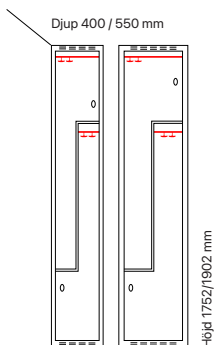

## Klädskåp SMZ

Modell SMZ är en helsvetsad, funktionell och stilrent klädskåp med Z-dörrar. Detta är ett platsbesparande alternativ med bra hänghöjd, samt plats för mindre föremål. Standardinredningen består av en klädstång med ankarkrokar. Skåpet har en förstärkt ståldörr T30 inklusive dörrstopp, som även är ljuddämpad med gummidämpare. SMZ klädskåp med laminatdörrar T34 finns tillgängliga mot en extra kostnad.