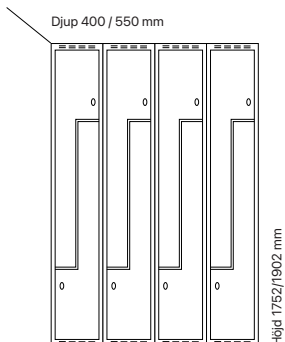

Antal dörrar: 8

Djup 400 mm

Klinka för hänglås Cylinderlås

Utförande	Beskrivning	Art. nr	Art. nr	Pris
Plant tak	4 x 300 mm	SM02051	SM02049	14.238:-
Sluttande tak	4 x 300 mm	SM02055	SM02053	15.060:-

Djup 550 mm

Klinka för hänglås Cylinderlås

Art. nr	Art. nr	Pris
SM75088	SM75090	15.128:-
SM02061	SM02059	15.950:-

Standard stomfärg

Standard dörrfärg

Standard dörrfärg i laminat

Dörralternativ

Beskrivning	Dörrvariant	Dörrbredd	Art. nr	Pris
Tillägg för laminatdörrar T34 - Vision		300 mm	SM60978	437:-
Dörrar med 18 mm laminat, avsedda för klädskåp SMZ, FFF och SMC.	Z-dörr	400 mm	SM60979	625:-