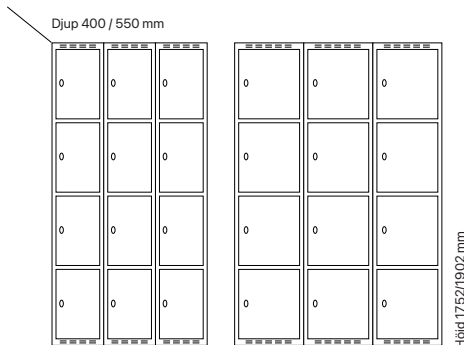

Antal dörrar: 12

Djup 400 mm

Klinka för
hänglås   Cylinderlås

Utförande	Beskrivning	Art. nr	Art. nr	Pris
Plant tak	3 x 300 mm	SM00147	SM00029	12.276:-
	3 x 400 mm	SM00200	SM00082	12.456:-
Sluttande tak	3 x 300 mm	SM04035	SM04068	13.039:-
	3 x 400 mm	SM04054	SM04092	13.278:-

Djup 550 mm

Klinka för
hänglås   Cylinderlås

Art. nr	Art. nr	Pris
SM77078	SM77079	12.785:-
SM77286	SM77287	13.624:-
SM00178	SM04080	13.548:-
SM04059	SM04100	14.446:-