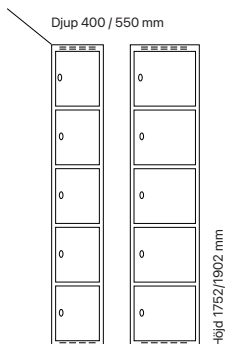

Klädskåp SMG - 5 dörrar i höjd

Helsvetsat SMG klädska med fem dörrar i höjd. Skåpen är enkla att rengöra, har god ventilation och är utan inredning. Skåpet har ståldörr T02 som standard som är förstärkt med förstärkningsprofiler och är ljuddämpad med gummidämpare.

Antal dörrar: 5

Djup 400 mm

Klinka för
hänglås   Cylinderlås

Utförande	Beskrivning	Art. nr	Art. nr	Pris
Plant tak	1 x 300 mm	SM00945	SM00659	3.810:-
	1 x 400 mm	SM01093	SM00807	5.199:-
Sluttande tak	1 x 300 mm	SM04135	SM04139	4.224:-
	1 x 400 mm	SM01147	SM04147	5.613:-

Djup 550 mm

Klinka för
hänglås   Cylinderlås

Art. nr	Art. nr	Pris
SM75021	SM75022	3.969:-
SM75238	SM75239	5.413:-
SM01018	SM00732	4.383:-
SM01148	SM00862	5.827:-