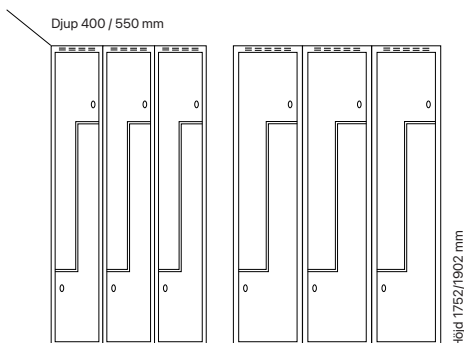

Antal dörrar: 6

Djup 400 mm

Klinka för hänglås Cylinderlås

Utförande	Beskrivning	Art. nr	Art. nr	Pris
Plant tak	3 x 300 mm	SM02023	SM02021	11.516:-
	3 x 400 mm	SM02037	SM02035	12.594:-
Sluttande tak	3 x 300 mm	SM02027	SM03344	12.279:-
	3 x 400 mm	SM02041	SM04191	13.416:-

Djup 550 mm

Klinka för hänglås Cylinderlås

Art. nr	Art. nr	Pris
SM75086	SM75087	11.994:-
SM75294	SM75295	13.378:-
SM02033	SM02031	12.757:-
SM02047	SM02045	14.200:-