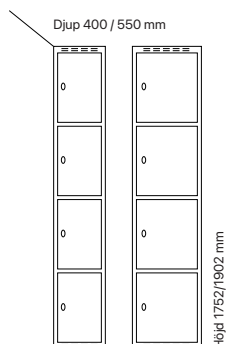

## Klädskåp SMG - 4 dörrar i höjd

Helsvetsat SMG klädskåp med fyra dörrar i höjd. Skåpen är enkla att rengöra, har god ventilation och är utan inredning. Skåpet har ståldörr T02 som standard som är förstärkt med förstärkningsprofiler och är ljuddämpad med gummidämpare.