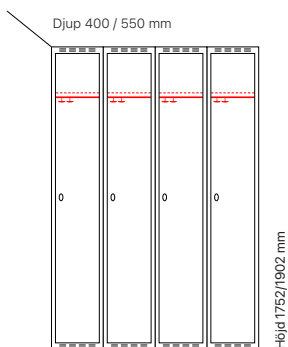

Antal dörrar: 4

Djup 400 mm

Klinka för
hänglås
Cylinderlås

Utförande	Beskrivning	Art. nr	Art. nr	Pris
Plant tak	4 x 300 mm	SM00932	SM00646	7.996:-
Sluttande tak	4 x 300 mm	SM00992	SM00706	8.818:-

Djup 550 mm

Klinka för
hänglås
Cylinderlås

Art. nr	Art. nr	Pris
SM75091	SM75092	8.328:-
SM75191	SM75192	9.150:-

Standard stomfärg

Standard dörrfärg