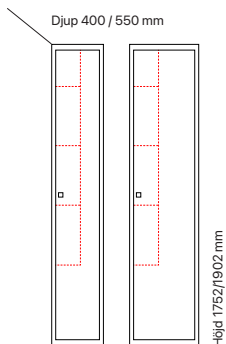

Skolskåp SMS - 1 dörr i höjd

Helsvetsat H01 skolskåp med en dörr i höjd. Standardinredningen är fyra vertikala fack med plats för böcker, pärmar och PC. Skåpet har en förstärkt, dubbel ståldörr T30 med massivt dörrstopp som standard, inklusive förstärkt låssystem och ljuddämpning med gummidämpare. Mot tilläggsavgift levereras SMS H01 med förstärkta laminatdörrar i stålram T04, extra kraftiga, 3 mm ståldörrar T40 eller även med perforerade, ljuddämpande ståldörrar T60.

Antal dörrar: 1

Djup 400 mm

Utförande	Beskrivning	Art. nr	Skolklinka		Cylinderlås	
			Art. nr	Pris	Art. nr	Pris
Plant tak	1 x 300 mm	SM70414			SM70390	4.466:-
	1 x 400 mm	SM70428			SM70404	4.403:-
Sluttande tak	1 x 300 mm	SM01296			SM04157	4.880:-
	1 x 400 mm	SM01368			SM04167	4.817:-

Djup 550 mm

Art. nr	Art. nr	Pris		
			Skolklinka	Cylinderlås
SM70649	SM70650	4.069:-		
SM70689	SM70690	4.435:-		
SM01496	SM01495	4.483:-		
SM04172	SM04183	4.849:-