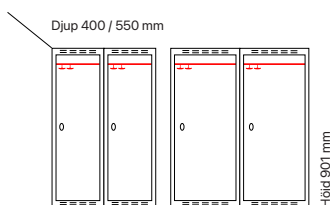

Antal dörrar: 2 - Dörrtyp T30

Djup 400 mm

Klinka för
hänglås Cylinderlås

Djup 550 mm

Klinka för
hänglås Cylinderlås

Utförande	Beskrivning	Art. nr	Art. nr	Pris
Plant tak	2 x 300 mm	SM00233	SM00115	4.246:-
	2 x 400 mm	SM00245	SM00127	4.536:-

Art. nr	Art. nr	Pris
SM00239	SM00121	4.127:-
SM00249	SM00131	4.724:-