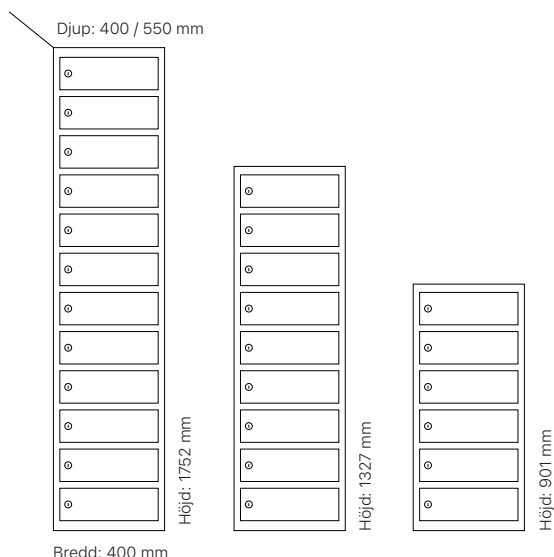

Batterilängd >25.000 öppningar. Tre AAA batteri medföljer. Låshuset är gjutet i zink. Finns som vertikal och horisontell modell.