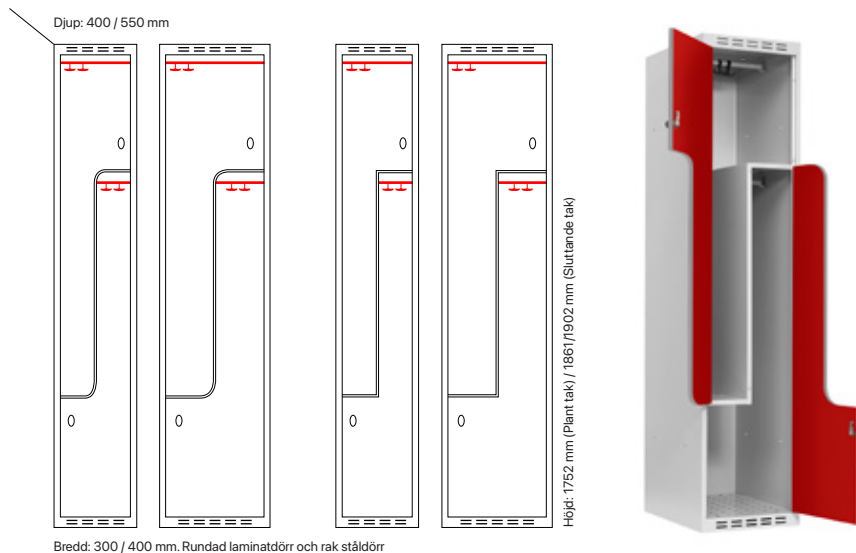

- Standard stomfärg: Ljusgrå RAL 7035, vit RAL 9010 och svart RAL 9005.
- 24 standard dörrfärger och 16 standard laminatfärger.
- Dörrstopp och gummidämpare på alla dörrar.
- Perforerad botten och luftspalter i skåpets övre och nedre fronlist.
- Underrede: Sockel, benram eller sittbänk
- Certifikat: EN 14073-2:2004, EN 14073-3:2004, EN 14074:2004, EN 16121:2013, EN 16122:2012

Standard dörrfärg

Standard dörrfärg i laminat

Skåpen kan levereras med stomme i färgerna RAL 7035/9010/9005. För standardfärger på dörrar, se komplett översikt längst bak i katalogen.

För inredning och tillbehör, se sida 50.