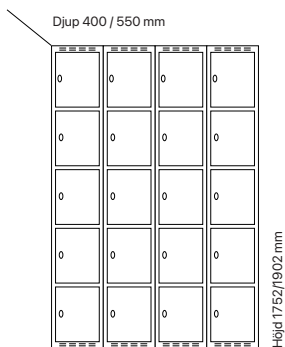

Antal dörrar: 20

Djup 400 mm

Klinka för
hänglås   Cylinderlås

Utförande	Beskrivning	Art. nr	Art. nr	Pris
Plant tak	4 x 300 mm	SM00948	SM00662	12.763:-
Sluttande tak	4 x 300 mm	SM01023	SM00737	13.585:-

Djup 550 mm

Klinka för
hänglås   Cylinderlås

Art. nr	Art. nr	Pris
SM75108	SM75109	14.241:-
SM01024	SM00738	15.063:-

Standard stomfärg

Standard dörrfärg