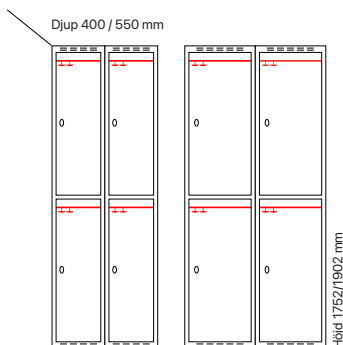

Antal dörrar: 4

Djup 400 mm

Klinka för
hänglås   Cylinderlås

Utförande	Beskrivning	Art. nr	Art. nr	Pris
Plant tak	2 x 300 mm	SM00138	SM00020	6.615:-
	2 x 400 mm	SM00193	SM00075	7.228:-
Sluttande tak	2 x 300 mm	SM04102	SM04113	7.204:-
	2 x 400 mm	SM04108	SM04126	7.933:-

Djup 550 mm

Klinka för
hänglås   Cylinderlås

Art. nr	Art. nr	Pris
SM77044	SM77045	7.232:-
SM77252	SM77253	8.062:-
SM03117	SM00042	7.821:-
SM00210	SM00092	8.767:-