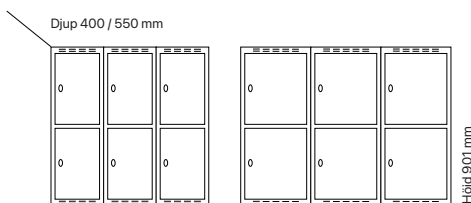

Antal dörrar: 6 - Dörrtyp T01

Djup 400 mm

Klinka för
hänglås Cylinderlås

Djup 550 mm

Klinka för
hänglås Cylinderlås

Art. nr	Art. nr	Pris
SM02837	SM02838	7.257:-

Art. nr	Art. nr	Pris
SM02847	SM02848	7.560:-

Standard stomfärg

Standard dörrfärg

Standard dörrfärg i laminat

Dörralternativ

Beskrivning	Dörrvariant	Dörrbredd	Art. nr	Pris
Tillägg för laminatdörrar T34 - Vision Dörrar med 18 mm laminat, avsedda för klädska SMZ, FFF och SMC.	1/1	300 mm	SM60947	216:-
		400 mm	SM60948	319:-
	1/2	300 mm	SM60951	286:-
		400 mm	SM60952	345:-
Tillägg för akryldörrar T09 - Visible Dörrar med transparent akryl i stålram, avsedda för klädska FFF.	1/2	300 mm	SM02157	183:-
		400 mm	SM02158	305:-