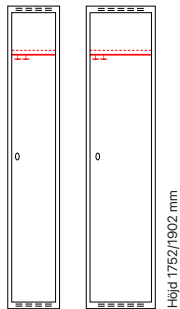

Klädskåp FFF - 1 dörr i höjd

Helsvetsat FFF klädsåp med en dörr i höjd. Standardinredningen är en hatthylla med klädstång med ankarkrokar. Såpet har en förstärkt T30 ståldörr, och är ljuddämpad med med gummidämpare. FFF H01 klädsåp med laminatdörr T34 (vision) finns tillgänglig mot en extra kostnad.

Djup 400 / 550 mm