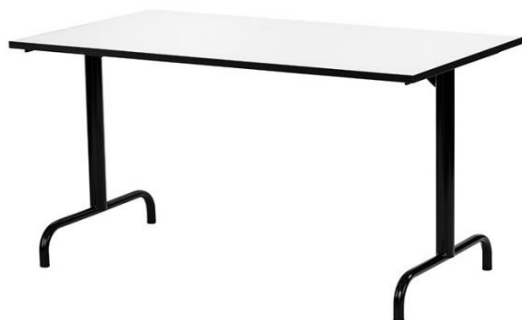

PUX

Bord med justerbara fötter i höjd 72 och 90 cm.

Stativ i svart, silver och vit som standard.

Direktlaminerad bordsskiva i Bok, Björk och vit som standard.

Specialutförande efter önskemål.

Skiva	Artikel nr.	Höjd	Vikt (kg)	Vol (m ³)	Stativfärg	Pris
120x60	700.1260-	72 cm	19	0,134	Lack	2 455 kr
	701.1260-	90 cm	21	0,168	Lack	2 780 kr
120x70	700.1270-	72 cm	20	0,140	Lack	2 500 kr
	701.1270-	90 cm	22	0,174	Lack	2 830 kr
120x80	700.1280-	72 cm	22	0,146	Lack	2 560 kr
	701.1280-	90 cm	24	0,18	Lack	2 890 kr
140x70	700.1470-	72 cm	22	0,147	Lack	2 750 kr
	701.1470-	90 cm	24	0,181	Lack	3 085 kr
140x80	700.1480-	72 cm	24	0,154	Lack	2 805 kr
	701.1480-	90 cm	26	0,188	Lack	3 130 kr
160x70	700.1670-	72 cm	25	0,154	Lack	2 840 kr
	701.1670-	90 cm	27	0,188	Lack	3 170 kr
160x80	700.1680-	72 cm	27	0,162	Lack	2 900 kr
	701.1680-	90 cm	29	0,196	Lack	3 225 kr
180x70	700.1870-	72 cm	27	0,162	Lack	2 935 kr
	701.1870-	90 cm	29	0,196	Lack	3 265 kr
180x80	700.1880-	72 cm	30	0,170	Lack	3 000 kr
	701.1880-	90 cm	30	0,204	Lack	3 330 kr

PUX elevbord

Elevbord med justerbara fötter i höjd 72 och 90 cm.
Stativ i svart, silver och vit som standard.
Direktlaminerad skiva i björk eller bok.

Går även att få med högtryckslaminat (HPL),
Forbo Marmoleum, ljuddämpande HPL.