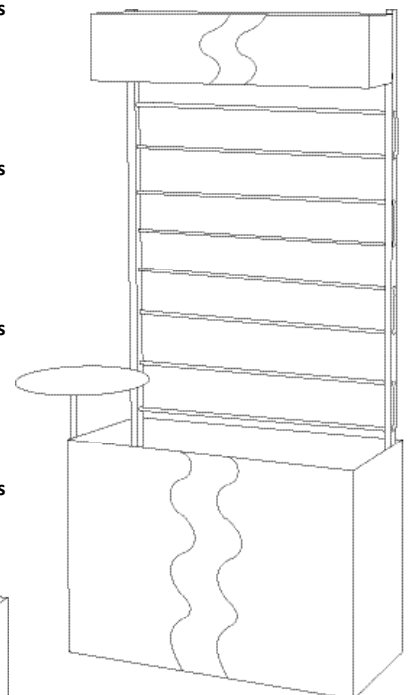

Option / Add a table

Art no	Colour	HxWxL	Brutto exkl.moms	Rek. Brutto inkl. moms
40043055	○ White	x	548 SEK	685 SEK
40041305	● Black	x	548 SEK	685 SEK