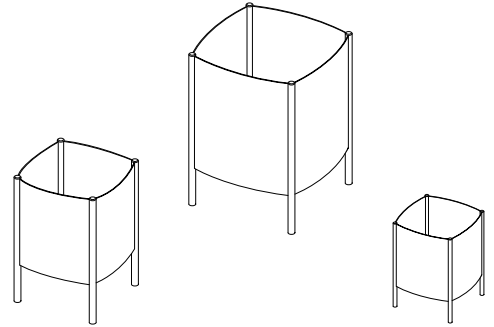

GARDENING

CONVEX POT

Design | Stina Sandwall & Nina Jobs

Art no	Colour	HxWxD	Brutto exkl.moms	Rek. Brutto inkl. moms
200				
48001005	○ White	36x23x23 cm	2032 SEK	2540 SEK
48001505	● Black	36x23x23 cm	2032 SEK	2540 SEK
48002705	● Grey	36x23x23 cm	2032 SEK	2540 SEK
48003705	● Bordeaux	36x23x23 cm	2032 SEK	2540 SEK
300				
48011005	○ White	50x34x34 cm	2616 SEK	3270 SEK
48011505	● Black	50x34x34 cm	2616 SEK	3270 SEK
48012705	● Grey	50x34x34 cm	2616 SEK	3270 SEK
48013705	● Bordeaux	50x34x34 cm	2616 SEK	3270 SEK
400				
48021005	○ White	61x47x47 cm	3420 SEK	4275 SEK
48021505	● Black	61x47x47 cm	3420 SEK	4275 SEK
48022705	● Grey	61x47x47 cm	3420 SEK	4275 SEK
48023705	● Bordeaux	61x47x47 cm	3420 SEK	4275 SEK