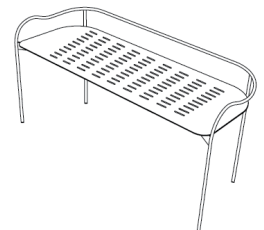

BUBBLE BENCH outdoor

Design | Stina Sandwall & Nina Jobs

Art no	Colour	HxLxD	Brutto exkl.moms	Rek. Brutto inkl. moms
42031005	○ White	50x103x40 cm	4304 SEK	5380 SEK
42032705	● Mole	50x103x40 cm	4304 SEK	5380 SEK
42031505	● Black	50x103x40 cm	4304 SEK	5380 SEK