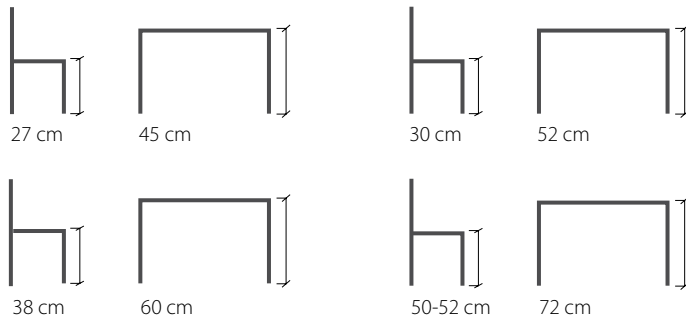

RÄTT HÖJD

Att stolen vi sitter på har rätt höjd i kombination till bordet är grunden till god ergonomi.

Ta hjälp av vår tabell nedan.

För att uppnå en god ergonomi rekommenderar vi olika höjder mellan stolssitsen och bordsskivan beroende på ålder.

Barn 0 - 6 år: 18-22 cm, Barn 6 - 12 år: 24 cm, 13 år - vuxen 28 cm

Rekommenderade höjder: Förskola

Rekommenderade höjder: Grundskolan

Rekommenderade höjder: Högstadie-, gymnasie- och högskolan

Rekommenderade höjder: Övrigt