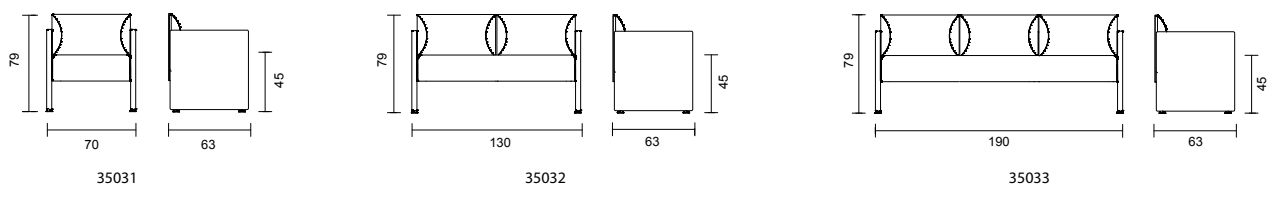

BITS med armstöd A2