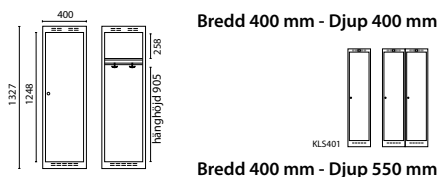

M401 MELLANHÖGT HELSKÅP

Bredd 400 mm - Djup 400 mm

Bredd 400 mm - Djup 550 mm

Skåp i bredd	Antal dörrar	Art.nr Plant tak	Art.nr Sluttande tak	Pris
1	1	klS4040p1m01t01a3913	-	3 134 kr
2	2	klS4040p2m01t01a3913	-	4 712 kr
1	1	klS4055p1m01t01a3913	-	3 264 kr
2	2	klS4055p2m01t01a3913	-	4 921 kr

L301 LÅGT HELSKÅP

Bredd 300 mm - Djup 400 mm

Bredd 300 mm - Djup 550 mm

Skåp i bredd	Antal dörrar	Art.nr Plant tak	Art.nr Sluttande tak	Pris
1	1	klS3040p1l01t01a3913	-	2 351 kr
2	2	klS3040p2l01t01a3913	-	3 418 kr
3	3	klS3040p3l01t01a3913	-	5 249 kr
1	1	klS3055p1l01t01a3913	-	2 290 kr
2	2	klS3055p2l01t01a3913	-	3 575 kr
3	3	klS3055p3l01t01a3913	-	5 067 kr

L401 LÅGT HELSKÅP

Bredd 400 mm - Djup 400 mm

Bredd 400 mm - Djup 550 mm

Skåp i bredd	Antal dörrar	Art.nr Plant tak	Art.nr Sluttande tak	Pris
1	1	klS4040p1l01t01a3913	-	2 791 kr
2	2	klS4040p2l01t01a3913	-	4 460 kr
1	1	klS4055p1l01t01a3913	-	3 102 kr
2	2	klS4055p2l01t01a3913	-	4 658 kr

H302 HALVSKÅP

Bredd 300 mm - Djup 400 mm

Bredd 300 mm - Djup 550 mm

Skåp i bredd	Antal dörrar	Art.nr Plant tak	Pris	Art.nr Sluttande tak	Pris
1	2	klS3040p1h02t01a3913	3 019 kr	klS3040s1h02t01a3913	3 175 kr
2	4	klS3040p2h02t01a3913	4 939 kr	klS3040s2h02t01a3913	6 575 kr
3	6	klS3040p3h02t01a3913	6 790 kr	klS3040s3h02t01a3913	8 419 kr
4	8	klS3040p4h02t01a3913	9 401 kr	klS3040s4h02t01a3913	9 869 kr
1	2	klS3055p1h02t01a3913	3 143 kr	klS3055s1h02t01a3913	3 232 kr
2	4	klS3055p2h02t01a3913	5 152 kr	klS3055s2h02t01a3913	5 331 kr
3	6	klS3055p3h02t01a3913	7 085 kr	klS3055s3h02t01a3913	7 353 kr
4	8	klS3055p4h02t01a3913	9 603 kr	klS3055s4h02t01a3913	9 953 kr