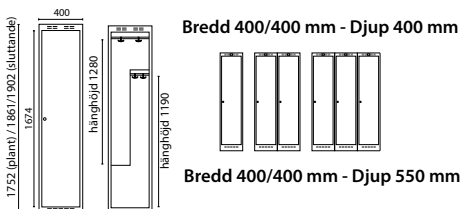

4 Z1 Z-SKÅP

Bredd 400/400 mm - Djup 400 mm

Bredd 400/400 mm - Djup 550 mm