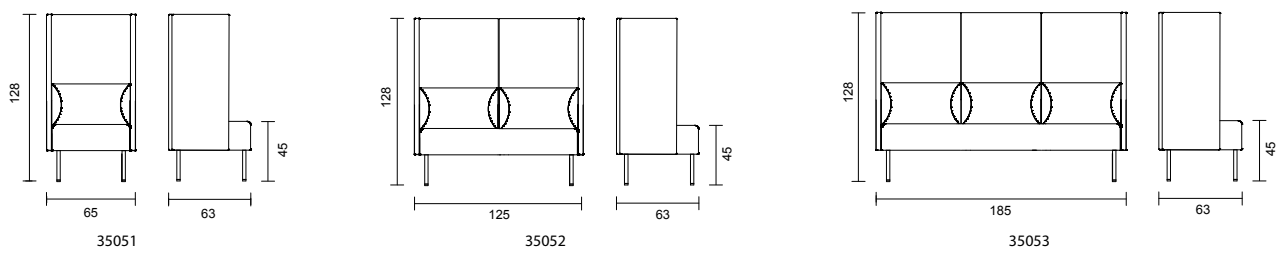

DESIGN: PETER ANDERSSON

BITS med armstöd A1

BITS med armstöd A2

BITS med hög rygg

BITS utan armstöd

BITS pall/bänk

BITS hörndel och armstöd

BITS	Utförande	Artnr.	Höjd	Bredd	Djup	Sitth.	Vikt	Tygått	Tygklass 1	2	3	4	5
	Fåtölj med armstöd A1	35021	79 cm	70 cm	63 cm	45 cm	16 kg	3,50 m	9 567 kr	9 994 kr	10 419 kr	10 847 kr	11 272 kr
	Tilläggskostnad klädsel olika textilier/modul 652 kr												
	2-sitssoffa med armstöd A1	35022	79 cm	130 cm	63 cm	45 cm	30 kg	4,75 m	12 820 kr	13 407 kr	13 991 kr	14 582 kr	15 178 kr
	Tilläggskostnad klädsel olika textilier/modul 812 kr												
	3-sitssoffa med armstöd A1	35023	79 cm	190 cm	63 cm	45 cm	37 kg	6,00 m	14 552 kr	15 342 kr	16 105 kr	16 827 kr	17 682 kr
	Tilläggskostnad klädsel olika textilier/modul 1054 kr												
	Fåtölj med armstöd A2	35031	79 cm	70 cm	63 cm	45 cm	18 kg	3,50 m	9 218 kr	9 711 kr	10 137 kr	10 563 kr	10 991 kr
	Tilläggskostnad klädsel olika textilier/modul 620 kr												
	2-sitssoffa med armstöd A2	35032	79 cm	130 cm	63 cm	45 cm	32 kg	4,75 m	12 322 kr	12 887 kr	13 450 kr	14 015 kr	14 579 kr
	Tilläggskostnad klädsel olika textilier/modul 795kr												
	3-sitssoffa med armstöd A2	35033	79 cm	190 cm	63 cm	45 cm	39 kg	6,00 m	13 844 kr	14 579 kr	15 287 kr	16 009 kr	16 731 kr
	Tilläggskostnad klädsel olika textilier/modul 1032 kr												
	Fåtölj med hög rygg	35051	128 cm	65 cm	63 cm	45 cm	23 kg	5,80 m	11 033 kr	11 729 kr	12 427 kr	13 120 kr	13 461 kr
	Tilläggskostnad klädsel olika textilier/modul 667 kr												
	2-sitssoffa med hög rygg	35052	128 cm	125 cm	63 cm	45 cm	39 kg	7,00 m	14 521 kr	15 464 kr	16 358 kr	17 276 kr	18 195 kr
	Tilläggskostnad klädsel olika textilier/modul 910 kr												
	3-sitssoffa med hög rygg	35053	128 cm	185 cm	63 cm	45 cm	49 kg	9,00 m	16 992 kr	18 173 kr	19 355 kr	20 536 kr	21 717 kr
	Tilläggskostnad klädsel olika textilier/modul 1076 kr												
	Fåtölj utan armstöd	35011	79 cm	60 cm	63 cm	45 cm	13 kg	2,20 m	6 158 kr	6 422 kr	6 684 kr	6 946 kr	7 208 kr
	Tilläggskostnad klädsel olika textilier/modul 477 kr												
	2-sitssoffa utan armstöd	35012	79 cm	120 cm	63 cm	45 cm	39 kg	7,00 m	9 111 kr	9 517 kr	9 926 kr	10 332 kr	10 738 kr
	Tilläggskostnad klädsel olika textilier/modul 690 kr												
	3-sitssoffa utan armstöd	35013	79 cm	180 cm	63 cm	45 cm	37 kg	4,80 m	13 853 kr	14 416 kr	14 982 kr	15 547 kr	16 045 kr
	Tilläggskostnad klädsel olika textilier/modul 828 kr												
	Pall	35001	45 cm	60 cm	60 cm	45 cm	8 kg	1,20 m	4 153 kr	4 341 kr	4 531 kr	4 721 kr	4 911 kr
	Bänk	35002	45 cm	120 cm	60 cm	45 cm	15 kg	1,65 m	5 314 kr	5 573 kr	5 835 kr	6 095 kr	6 354 kr
	Bänk	35003	79 cm	180 cm	60 cm	45 cm	19 kg	2,30 m	6 269 kr	6 633 kr	6 995 kr	7 359 kr	7 721 kr
	Hörndel	35100	79 cm	63 cm	63cm	45 cm	17 kg	3,10 m	8 039 kr	8 394 kr	8 748 kr	9 101 kr	9 455 kr
	Tilläggskostnad klädsel olika textilier/modul 674 kr												
	Armstöd A1	35150/ 35151	40 cm	57 cm	5 cm		3 kg	1,55 m	2 895 kr	3 098 kr	3 302 kr	3 505 kr	3 709 kr
	Armstöd A2	35160/ 35161	64 cm	57 cm	5 cm		5 kg	1,90 m	2 762 kr	3 013 kr	3 261 kr	3 511 kr	3 762 kr
	Armstöd B1	35170/ 35171	56 cm	60 cm	15 cm		5 kg	1,00 m	2 178 kr	2 284 kr	2 389 kr	2 493 kr	2 598 kr
	35190 - armstödsöverdel björk												
	35191 - armstödsöverdel valnöt												
	35191 - armstödsöverdel ek												
	35195 - ben i björk/par												
	35196 - ben i valnöt/par												
	35197 - ben i ek/par												
	35199 - kopplingsbeslag												
	35180 - bord för montering mellan sektioner, genomfärgad MDF med vit högtryckslaminat									Ø 26 cm		4 706 kr	
	35181 - bord för montering mellan sektioner, genomfärgad MDF med björkfanér									Ø 26 cm		4 894 kr	
	35182- bord för montering mellan sektioner, genomfärgad MDF med valnötsfanér									Ø 26 cm		5 036 kr	
	35183 - bord för montering mellan sektioner, genomfärgad MDF med ekfanér									Ø 26 cm		4 951 kr	