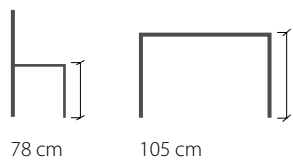

Rekommenderade höjder: Övrigt