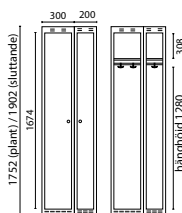

Bredd 300/200 mm - Djup 550 mm

Skåp i bredd	Antal dörrar	Art.nr Plant tak	Pris	Art.nr Sluttande tak	Pris
1	2	klc3255p2h01t01a3913	4 193 kr	klc3255s2h01t01a3913	5 100 kr
2	4	klc3255p4h01t01a3913	9 183 kr	klc3255s4h01t01a3913	9 878 kr

331

PARSKÅP