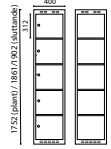

Bredd 400 mm Djup 400 mm