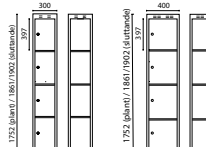

Bredd 400 mm Djup 400 mm