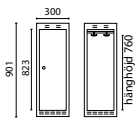

L301 LÅGT HELSKÅP

Bredd 300 mm - Djup 400 mm

Bredd 300 mm - Djup 550 mm

Skåp i bredd	Antal dörrar	Art.nr Plant tak	Art.nr Sluttande tak	Pris
1	1	klS3040p1l01t01a3913	-	2 351 kr
2	2	klS3040p2l01t01a3913	-	3 418 kr
3	3	klS3040p3l01t01a3913	-	5 249 kr
1	1	klS3055p1l01t01a3913	-	2 290 kr
2	2	klS3055p2l01t01a3913	-	3 575 kr
3	3	klS3055p3l01t01a3913	-	5 067 kr