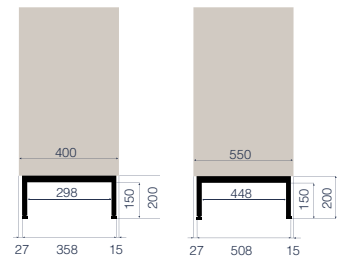

Benram med höjd 200-217 mm

Bredd	Djup	Art.nr	Pris
300 mm	400 mm	c000025-18	742 kr
400 mm	400 mm	c000028-18	770 kr
600 mm	400 mm	c000026-18	830 kr
800 mm	400 mm	c000029-18	847 kr
900 mm	400 mm	c000027-18	1 043 kr
1200 mm	400 mm	c000030-18	1 186 kr
200 mm	550 mm	c000016-18	528 kr
300 mm	550 mm	c000017-18	792 kr
400 mm	550 mm	c000020-18	805 kr
500 mm	550 mm	c000023-18	830 kr
600 mm	550 mm	c000018-18	862 kr
700 mm	550 mm	c000024-18	893 kr
800 mm	550 mm	c000021-18	898 kr
900 mm	550 mm	c000019-18	1 064 kr
1000 mm	550 mm	c000622-18	1 097 kr
1200 mm	550 mm	c000022-18	1 242 kr