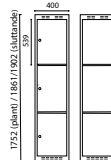

Bredd 400 mm Djup 400 mm

Bredd 400 mm Djup 550 mm