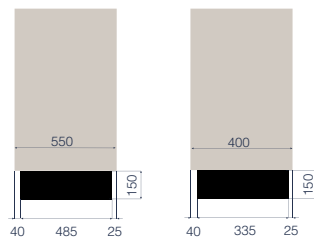

Sockel höjd 150 mm (hög sockel offereras)

Bredd	Djup	Art.nr	Pris
300 mm	400 mm	m000085-18	572 kr
400 mm	400 mm	m000088-18	615 kr
600 mm	400 mm	m000086-18	661 kr
800 mm	400 mm	m000089-18	721 kr
900 mm	400 mm	m000087-18	749 kr
1200 mm	400 mm	m000090-18	838 kr
200 mm	550 mm	m000076-18	564 kr
300 mm	550 mm	m000077-18	592 kr
400 mm	550 mm	m000080-18	625 kr
500 mm	550 mm	m000083-18	653 kr
600 mm	550 mm	m000078-18	681 kr
700 mm	550 mm	m000084-18	708 kr
800 mm	550 mm	m000081-18	741 kr
900 mm	550 mm	m000079-18	769 kr
1000 mm	550 mm	m000625-18	797 kr
1200 mm	550 mm	m000082-18	858 kr