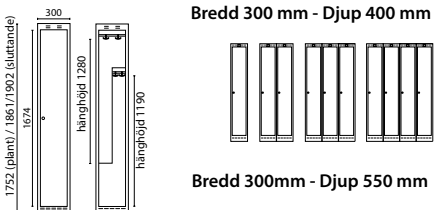

3 Z1 Z-SKÅP

Bredd 300 mm - Djup 400 mm

Bredd 300 mm - Djup 550 mm