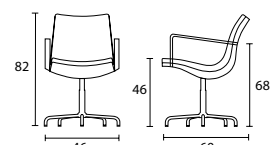

DESIGN MÅRTEN CYRÉN & JONAS OSSLUND

COLT	Utförande	Artikelnr	Bredd	Djup	Höjd	Vikt	Tygklass 1	2	3	4	5
○ ● ●	Standard RAL	Stol 10011	46 cm	60 cm	46 cm	7 kg	5 262 kr	5 419 kr	5 606 kr	5 794 kr	5 982 kr
	Krom	Stol 10011	46 cm	60 cm	46 cm	7 kg	5 343 kr	5 499 kr	5 687 kr	5 875 kr	6 063 kr
○ ● ●	Standard RAL	Karmstol 10012	46 cm	60 cm	46 cm	8 kg	7 060 kr	7 217 kr	7 404 kr	7 592 kr	7 780 kr
	Krom	Karmstol 10012	46 cm	60 cm	46 cm	8 kg	6 737 kr	6 894 kr	7 081 kr	7 269 kr	7 457 kr
○ ● ●	Standard RAL	Stol, Snurrstativ 10013	46 cm	60 cm	46 cm	12 kg	6 454 kr	6 610 kr	6 798 kr	6 986 kr	7 173 kr
	Krom	Stol, Snurrstativ 10013	46 cm	60 cm	46 cm	12 kg	7 181 kr	7 338 kr	7 526 kr	7 714 kr	7 901 kr
○ ● ●	Standard RAL	Karmstol, snurrstativ 10014	46 cm	60 cm	46 cm	12 kg	8 252 kr	8 408 kr	8 596 kr	8 784 kr	8 971 kr
	Krom	Karmstol, snurrstativ 10014	46 cm	60 cm	46 cm	12 kg	8 579 kr	8 732 kr	8 920 kr	9 108 kr	9 296 kr
○ ● ●	Standard RAL	Stol, snurrstativ, hjul 10015	46 cm	60 cm	46 cm	12 kg	7 033 kr	7 190 kr	7 378 kr	7 565 kr	7 753 kr
	Krom	Stol, snurrstativ, hjul 10015	46 cm	60 cm	46 cm	12 kg	7 761 kr	7 918 kr	8 105 kr	8 293 kr	8 481 kr
○ ● ●	Standard RAL	Karmstol, snurrstativ, hjul 10016	46 cm	60 cm	46 cm	12 kg	8 831 kr	8 988 kr	9 175 kr	9 363 kr	9 551 kr
	Krom	Karmstol, snurrstativ, hjul 10016	46 cm	60 cm	46 cm	12 kg	9 155 kr	9 312 kr	9 500 kr	9 688 kr	9 875 kr
Tygätg. 1,20/150 cm/1st											
Läder 18 kv. fot											
Stol Colt passar bra som konferensstol - vuxen.											
Rekommenderad bordshöjd Stol 45 cm - Bord 72 cm											