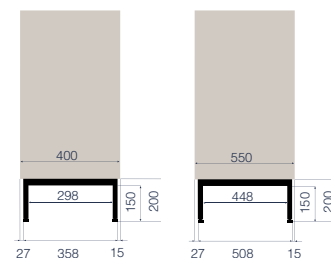

Benram med höjd 200-217 mm

Bredd	Djup	Art.nr	Pris
300 mm	400 mm	c000025-18	742 kr
400 mm	400 mm	c000028-18	770 kr
600 mm	400 mm	c000026-18	830 kr
800 mm	400 mm	c000029-18	847 kr
900 mm	400 mm	c000027-18	1 043 kr
1200 mm	400 mm	c000030-18	1 186 kr
200 mm	550 mm	c000016-18	528 kr
300 mm	550 mm	c000017-18	792 kr
400 mm	550 mm	c000020-18	805 kr
500 mm	550 mm	c000023-18	830 kr
600 mm	550 mm	c000018-18	862 kr
700 mm	550 mm	c000024-18	893 kr
800 mm	550 mm	c000021-18	898 kr
900 mm	550 mm	c000019-18	1 064 kr
1000 mm	550 mm	c000622-18	1 097 kr
1200 mm	550 mm	c000022-18	1 242 kr

Täckplåt

Täckplåt vid skåpsrader rygg mot rygg, en st per gavel. Artikelnummer: m000167-18. 104 kr