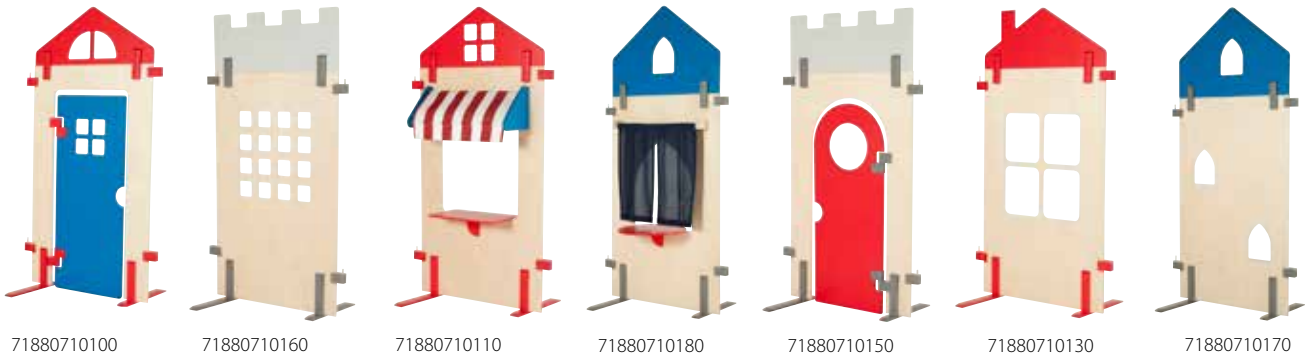

RULLBORD/MATVAGN/SERVERINGSVAGN
med stålstativ, 4 kraftiga hjul varav 2 låsbara. Skiva och hylla
belagda med vit högtryckslaminat. Vitt stativ är standard.
Rekomenderad max belastning 100 kg.

RULLBORD	Artnr	Utförande	Bredd	Djup	Höjd	Vitlaminat
	X2005	Matvagn utan bestikklåda	75 cm	50 cm	70 cm	2 539 kr
(bygelhöjd 83 cm/89 cm)						

Lekskärm MARKNAD i björk natur med betsade detaljer.