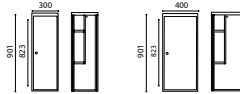

L301/L401
LÅGT HELSKÅP

Bredd 300 mm Djup 400 mm

Bredd 300 mm Djup 550 mm

Bredd 400 mm Djup 400 mm

Bredd 400 mm Djup 550 mm