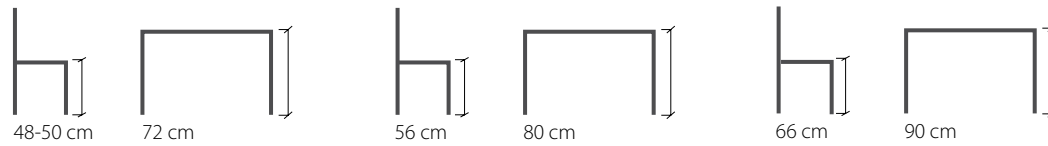

Textil
Xtreme - Svart
Medley - Mörkgrå, grå, grön och blå
Läder - Svart Elmo Soft

Tillval
Hjul för mjuka golv

DNA K1169	Modell	Sitsbredd	Sitsdjup	Sitthöjd	Xtreme	Medley		
	Utan tillbehör	490 mm	430 mm	420-510 mm	6 752 kr	6 043 kr		
	Med armstöd	490 mm	430 mm	420-510 mm	7 398 kr	6 643 kr		
	Med nackstöd	490 mm	430 mm	420-510 mm	7 667 kr	6 553 kr		
	Med armstöd och nackstöd	490 mm	430 mm	420-510 mm	8 007 kr	7 062 kr		

RÄTT HÖJD

Att stolen vi sitter på har rätt höjd i kombination till bordet är grunden till god ergonomi.

Ta hjälp av vår tabell nedan.

För att uppnå en god ergonomi rekommenderar vi olika höjder mellan stolssitsen och bordsskivan beroende på ålder.

Barn 0 - 6 år: 18-22 cm, Barn 6 - 12 år: 24 cm, 13 år - vuxen 28 cm

Rekommenderade höjder: Förskola

Rekommenderade höjder: Grundskolan

Rekommenderade höjder: Högstadie-, gymnasie- och högskolan

Rekommenderade höjder: Övrigt