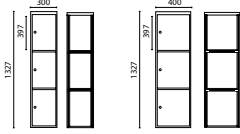

M303/M403
MELLANHÖGT
TREDJEDELSKÅP

Bredd 300 mm Djup 400 mm

Bredd 300 mm Djup 550 mm

Bredd 400 mm Djup 400 mm

Bredd 400 mm Djup 550 mm