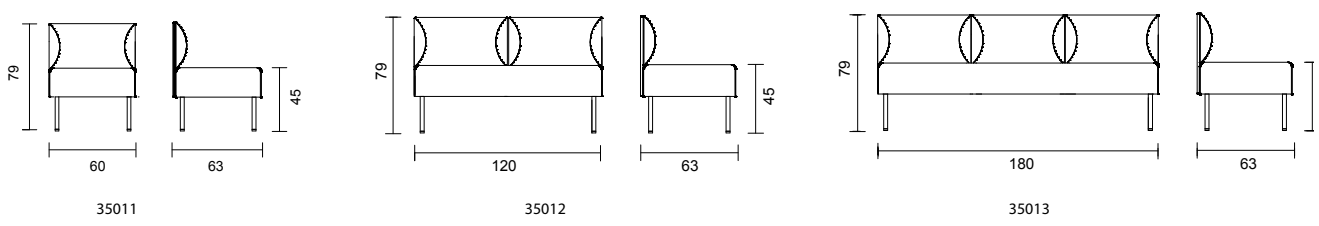

DESIGN: PETER ANDERSSON

BITS med armstöd A1

BITS med armstöd A2

BITS med hög rygg

BITS utan armstöd

BITS pall/bänk

BITS hörndel och armstöd

BITS	Utförande	Artnr.	Höjd	Bredd	Djup	Sitth.	Vikt	Tygått	Tygklass 1	2	3	4	5
	Fåtölj med armstöd A1	35021	79 cm	70 cm	63 cm	45 cm	16 kg	3,50 m	9 567 kr	9 994 kr	10 419 kr	10 847 kr	11 272 kr
	Tilläggskostnad klädsel olika textilier/modul 652 kr												
	2-sitssoffa med armstöd A1	35022	79 cm	130 cm	63 cm	45 cm	30 kg	4,75 m	12 820 kr	13 407 kr	13 991 kr	14 582 kr	15 178 kr
	Tilläggskostnad klädsel olika textilier/modul 812 kr												
	3-sitssoffa med armstöd A1	35023	79 cm	190 cm	63 cm	45 cm	37 kg	6,00 m	14 552 kr	15 342 kr	16 105 kr	16 827 kr	17 682 kr
	Tilläggskostnad klädsel olika textilier/modul 1054 kr												
	Fåtölj med armstöd A2	35031	79 cm	70 cm	63 cm	45 cm	18 kg	3,50 m	9 218 kr	9 711 kr	10 137 kr	10 563 kr	10 991 kr
	Tilläggskostnad klädsel olika textilier/modul 620 kr												
	2-sitssoffa med armstöd A2	35032	79 cm	130 cm	63 cm	45 cm	32 kg	4,75 m	12 322 kr	12 887 kr	13 450 kr	14 015 kr	14 579 kr
	Tilläggskostnad klädsel olika textilier/modul 795kr												
	3-sitssoffa med armstöd A2	35033	79 cm	190 cm	63 cm	45 cm	39 kg	6,00 m	13 844 kr	14 579 kr	15 287 kr	16 009 kr	16 731 kr
	Tilläggskostnad klädsel olika textilier/modul 1032 kr												
	Fåtölj med hög rygg	35051	128 cm	65 cm	63 cm	45 cm	23 kg	5,80 m	11 033 kr	11 729 kr	12 427 kr	13 120 kr	13 461 kr
	Tilläggskostnad klädsel olika textilier/modul 667 kr												
	2-sitssoffa med hög rygg	35052	128 cm	125 cm	63 cm	45 cm	39 kg	7,00 m	14 521 kr	15 464 kr	16 358 kr	17 276 kr	18 195 kr
	Tilläggskostnad klädsel olika textilier/modul 910 kr												
	3-sitssoffa med hög rygg	35053	128 cm	185 cm	63 cm	45 cm	49 kg	9,00 m	16 992 kr	18 173 kr	19 355 kr	20 536 kr	21 717 kr
	Tilläggskostnad klädsel olika textilier/modul 1076 kr												
	Fåtölj utan armstöd	35011	79 cm	60 cm	63 cm	45 cm	13 kg	2,20 m	6 158 kr	6 422 kr	6 684 kr	6 946 kr	7 208 kr
	Tilläggskostnad klädsel olika textilier/modul 477 kr												
	2-sitssoffa utan armstöd	35012	79 cm	120 cm	63 cm	45 cm	39 kg	7,00 m	9 111 kr	9 517 kr	9 926 kr	10 332 kr	10 738 kr
	Tilläggskostnad klädsel olika textilier/modul 690 kr												
	3-sitssoffa utan armstöd	35013	79 cm	180 cm	63 cm	45 cm	37 kg	4,80 m	13 853 kr	14 416 kr	14 982 kr	15 547 kr	16 045 kr
	Tilläggskostnad klädsel olika textilier/modul 828 kr												
	Pall	35001	45 cm	60 cm	60 cm	45 cm	8 kg	1,20 m	4 153 kr	4 341 kr	4 531 kr	4 721 kr	4 911 kr
	Bänk	35002	45 cm	120 cm	60 cm	45 cm	15 kg	1,65 m	5 314 kr	5 573 kr	5 835 kr	6 095 kr	6 354 kr
	Bänk	35003	79 cm	180 cm	60 cm	45 cm	19 kg	2,30 m	6 269 kr	6 633 kr	6 995 kr	7 359 kr	7 721 kr
	Hörndel	35100	79 cm	63 cm	63cm	45 cm	17 kg	3,10 m	8 039 kr	8 394 kr	8 748 kr	9 101 kr	9 455 kr
	Tilläggskostnad klädsel olika textilier/modul 674 kr												
	Armstöd A1	35150/ 35151	40 cm	57 cm	5 cm		3 kg	1,55 m	2 895 kr	3 098 kr	3 302 kr	3 505 kr	3 709 kr
	Armstöd A2	35160/ 35161	64 cm	57 cm	5 cm		5 kg	1,90 m	2 762 kr	3 013 kr	3 261 kr	3 511 kr	3 762 kr
	Armstöd B1	35170/ 35171	56 cm	60 cm	15 cm		5 kg	1,00 m	2 178 kr	2 284 kr	2 389 kr	2 493 kr	2 598 kr
	35190 - armstödsöverdel björk												
	35191 - armstödsöverdel valnöt												
	35191 - armstödsöverdel ek												
	35195 - ben i björk/par												
	35196 - ben i valnöt/par												
	35197 - ben i ek/par												
	35199 - kopplingsbeslag												
	35180 - bord för montering mellan sektioner, genomfärgad MDF med vit högtryckslaminat									Ø 26 cm		4 706 kr	
	35181 - bord för montering mellan sektioner, genomfärgad MDF med björkfanér									Ø 26 cm		4 894 kr	
	35182- bord för montering mellan sektioner, genomfärgad MDF med valnötsfanér									Ø 26 cm		5 036 kr	
	35183 - bord för montering mellan sektioner, genomfärgad MDF med ekfanér									Ø 26 cm		4 951 kr	