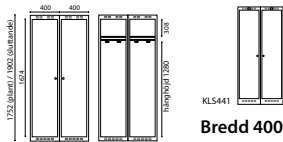

441 PARSKÅP

Bredd 400/400 mm - Djup 550 mm

3 Z2 Z-SKÅP

Bredd 300 mm - Djup 400 mm

Bredd 300 mm - Djup 550 mm

4 Z2 Z-SKÅP

Bredd 400 mm - Djup 400 mm

Bredd 400 mm - Djup 550 mm