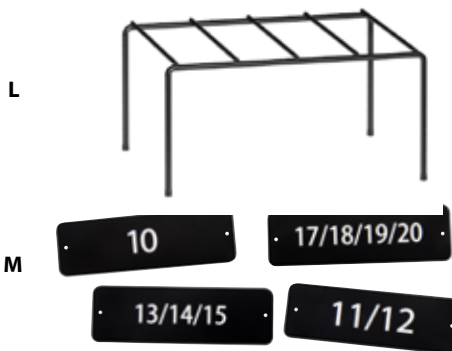

Dubbelrad B1105xH901 mm, plant tak. Artikelnr: m000144-xx **1 774 kr**

TILLBEHÖR FÖR STOMME KLÄD- OCH FÖRVARINGSSKÅP

L TORKHYLLA I TRÅD.

Fristående. B260xH170xD335 mm.

Artikelnr: m000101-50 **213 kr**

M SJÄLVHÄFTANDE NUMMERSKYLT