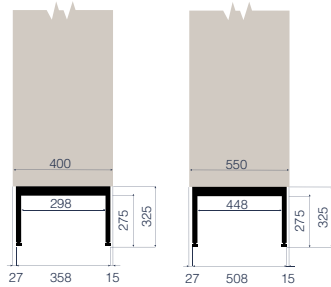

Benram med höjd 325-342 mm

Bredd	Djup	Art.nr	Pris
300 mm	400 mm	c000010-18	708 kr
400 mm	400 mm	c000013-18	754 kr
600 mm	400 mm	c000011-18	839 kr
800 mm	400 mm	c000014-18	958 kr
900 mm	400 mm	c000012-18	1 067 kr
1200 mm	400 mm	c000015-18	1 222 kr
200 mm	550 mm	c000001-18	708 kr
300 mm	550 mm	c000002-18	728 kr
400 mm	550 mm	c000005-18	774 kr
500 mm	550 mm	c000008-18	837 kr
600 mm	550 mm	c000003-18	859 kr
700 mm	550 mm	c000009-18	952 kr
800 mm	550 mm	c000006-18	978 kr
900 mm	550 mm	c000004-18	1 097 kr
1000 mm	550 mm	c000621-18	1 166 kr
1200 mm	550 mm	c000007-18	1 262 kr