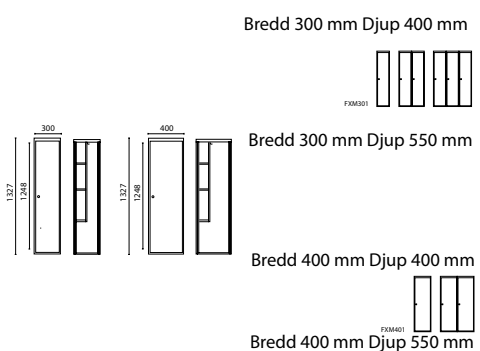

M301/M401

MELLANHÖGT HELSKÅP

Skåp i bredd	Antal dörrar	Art.nr Plant tak	Art.nr Sluttande tak	Pris
1	1	skx3040p1m01t30a3906	-	3 312 kr
2	2	skx3040p2m01t30a3906	-	5 312 kr
3	3	skx3040p3m01t30a3906	-	7 601 kr
1	1	skx3055p1m01t30a3906	-	3 450 kr
2	2	skx3055p2m01t30a3906	-	5 539 kr
3	3	skx3055p3m01t30a3906	-	7 930 kr
1	1	skx4040p1m01t30a3906	-	3 340 kr
2	2	skx4040p2m01t30a3906	-	5 643 kr
1	1	skx4055p1m01t30a3906	-	3 553 kr
2	2	skx4055p2m01t30a3906	-	5 889 kr