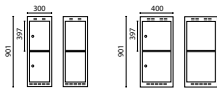

L 302/L 402 LÄGT HALVSKÅP

Bredd 300 mm Djup 400 mm

Bredd 300 mm Djup 550 mm

Bredd 400 mm Djup 400 mm

Bredd 400 mm Djup 550 mm

H 412 HÖGT TOLFTEDELSSKÅP