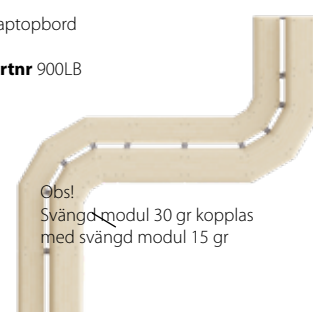

Svängd 30 gr
2 steg inåt

Artnr 900HIN

Svängd 30 gr
2 steg utåt

Artnr 900HUT

Laptopbord

Artnr 900LB

Obs!
Svängd modul 30 gr kopplas
med svängd modul 15 gr

Bänk/soffa PAU S A med sits av 24 mm plywood belagd med högtryckslaminat. Stativ av stålrör Ø 38 mm i standardfärger. Går att få med klädd sits som tillval.