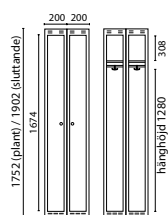

221

321

331

421

431

441

3Z2

4Z2

3Z1

4Z1

33B1

Parskåp finns endast i djup 550 mm

221

PARSKÅP

Bredd 200/200mm - Djup 550 mm

Skåp i bredd	Antal dörrar	Art.nr Plant tak	Pris	Art.nr Sluttande tak	Pris
1	2	klc2255p2h01t01a3913	4 922 kr	klc2255s2h01t01a3913	5 373 kr
2	4	klc2255p4h01t01a3913	7 810 kr	klc2255s4h01t01a3913	8 703 kr

321

PARSKÅP