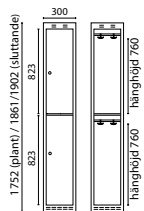

H302 HALVSKÅP

Bredd 300 mm - Djup 400 mm

Bredd 300 mm - Djup 550 mm

Skåp i bredd	Antal dörrar	Art.nr Plant tak	Pris	Art.nr Sluttande tak	Pris
1	2	klS3040p1h02t01a3913	3 019 kr	klS3040s1h02t01a3913	3 175 kr
2	4	klS3040p2h02t01a3913	4 939 kr	klS3040s2h02t01a3913	6 575 kr
3	6	klS3040p3h02t01a3913	6 790 kr	klS3040s3h02t01a3913	8 419 kr
4	8	klS3040p4h02t01a3913	9 401 kr	klS3040s4h02t01a3913	9 869 kr
1	2	klS3055p1h02t01a3913	3 143 kr	klS3055s1h02t01a3913	3 232 kr
2	4	klS3055p2h02t01a3913	5 152 kr	klS3055s2h02t01a3913	5 331 kr
3	6	klS3055p3h02t01a3913	7 085 kr	klS3055s3h02t01a3913	7 353 kr
4	8	klS3055p4h02t01a3913	9 603 kr	klS3055s4h02t01a3913	9 953 kr