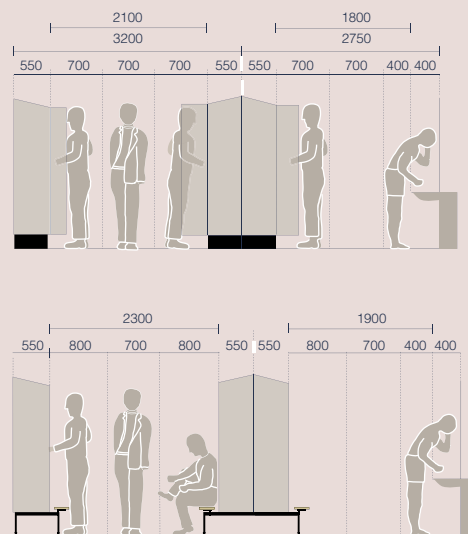

BREDD OCH DJUP

Alla modeller finns i bredd 300 och 400 mm, samt med djup 400 eller 550 mm.

Rekommendation för minsta fria utrymmen vid placering av skåp.