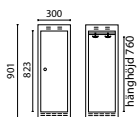

L401 LÅGT HELSKÅP

Bredd 400 mm - Djup 400 mm

Bredd 400 mm - Djup 550 mm

Skåp i bredd	Antal dörrar	Art.nr Plant tak	Art.nr Sluttande tak	Pris
1	1	klS4040p1l01t01a3913	-	2 791 kr
2	2	klS4040p2l01t01a3913	-	4 460 kr
1	1	klS4055p1l01t01a3913	-	3 102 kr
2	2	klS4055p2l01t01a3913	-	4 658 kr