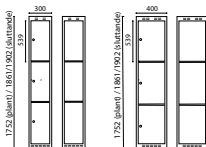

Mått:

Höjd exkl underrede 901 mm, bredd 300 alt. 400 mm, djup 400 alt. 550 mm.

H303/H403

HÖGT TREDJEDELSSKÅP

Bredd 300 mm Djup 400 mm

Bredd 300 mm Djup 550 mm

Bredd 400 mm Djup 400 mm

Bredd 400 mm Djup 550 mm