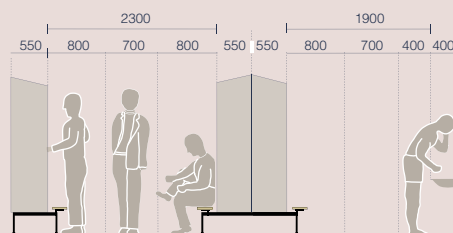

Rekommendation för minsta fria utrymnen vid placering av skåp.