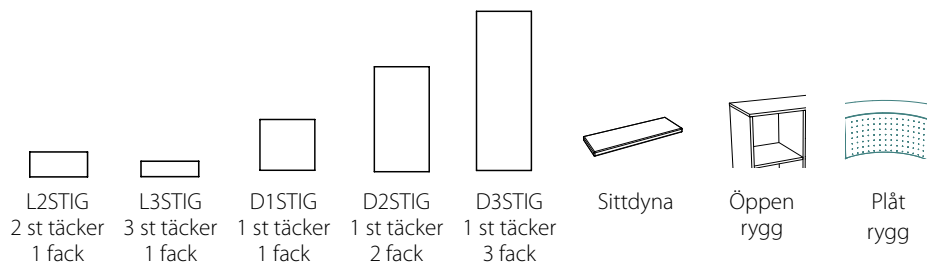

Sittpuff 90°
SP4STIG90G

Sittdyna 90°
SD4STIG90G

Pappbox
B1STIG

STIG HÖJD 53 CM

Modell	L2STIG 2 st täcker 1 fack	L3STIG 3 st täcker 1 fack	D1STIG 1 st täcker 1 fack	D2STIG 1 st täcker 2 fack	D3STIG 1 st täcker 3 fack	Sittdyna	Öppen rygg	Plåt rygg
353R11	X	X	X	-	-	X	-	-
353R21	X	X	X	-	-	X	-	-
353R31	X	X	X	-	-	X	-	-
453S600	-	-	-	-	-	-	X	X
453S900	-	-	-	-	-	X	X	X
653T	-	-	-	-	-	-	-	-
753T	-	-	-	-	-	-	-	-