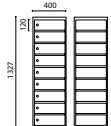

M409 MELLANHÖGT NIONDELSSKÅP

Bredd 400 mm Djup 550 mm