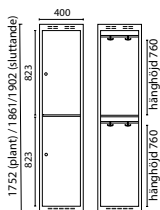

H402 HALVSKÅP

Bredd 400 mm - Djup 400 mm

Bredd 400 mm - Djup 550 mm

Skåp i bredd	Antal dörrar	Art.nr Plant tak	Pris	Art.nr Sluttande tak	Pris
1	2	klS4040p1h02t01a3913	3 397 kr	klS4040s1h02t01a3913	3 487 kr
2	4	klS4040p2h02t01a3913	5 598 kr	klS4040s2h02t01a3913	5 777 kr
3	6	klS4040p3h02t01a3913	8 521 kr	klS4040s3h02t01a3913	8 906 kr
1	2	klS4055p1h02t01a3913	3 143 kr	klS4055s1h02t01a3913	3 624 kr
2	4	klS4055p2h02t01a3913	5 845 kr	klS4055s2h02t01a3913	6 024 kr
3	6	klS4055p3h02t01a3913	8 906 kr	klS4055s3h02t01a3913	9 173 kr

Artikelnumret avser: skåp utan underrede med ståldörr Original T01 inkl klinka krom A3913.