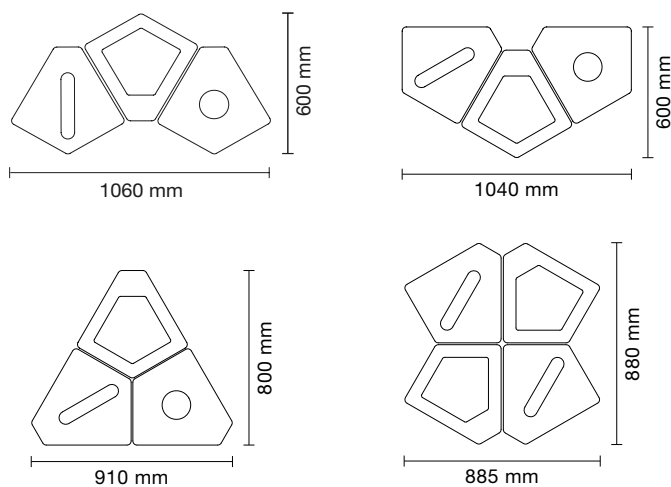

Stomme: Pulverlackerad stålplåt.

Lock: Vakuumfolierad MDF i vit, antracit eller olivgrå med screentryckt symbol i grått. Locken finns i åtta varianter med matchande hålbild.

Så här beställer du Kite

1.	2.	3. Kite lockinsats med knapp Lock med lås, kontakta TreCe Avfallshylla Fuktskyddsbottom Innerkärl Förhöjningsbottom
Välj stomme och kulör. Kite rymmer 70 L, utformad för sopsäck på 85-125 L.	Välj lock och symbol. (Kulörer på locket: antracit, vit eller olivgrå)	Välj tillbehör: Lock, lås, avfallshylla, fuktskyddsbottom, innerkärl eller förhöjningsbottom

Kite Stomme

Bredd 500 mm, Höjd 700 mm, Djup 492 mm

Kulör	Art nr	SEK
RAL 9010 Vit	881097	2844
RAL 7032 Varm grå	881074	2844
RAL 7016 Antracit	881098	2844
RAL 5023 Brillantblå	881079	2844
RAL 1013 Pärlvit	881073	2844
RAL 6013 Oliv	881075	2844
RAL 6020 Skogsgrön	881089	2844
RAL 8014 Choklad	881076	2844
RAL 1017 Saffran	881078	2844
RAL 3014 Gammelrosa	881077	2844
RAL 3005 Vinröd	881093	2844
RAW, klar pulverlackerad stålplåt, matt glans 5	881087	2844

Valfri RAL-kulör mot tillägg, kontakta TreCe.