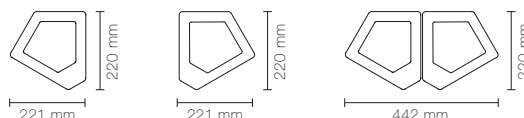

Stomme: Pulverlackerad stålplåt.

Lock: Vakuumfoilerad MDF med screentryck.

Kite mini

Källsortering

Kite mini är en exakt kopia av Kite, men är hälften så stor. Detta ger en tydlig "familjekänsla" och ett enhetligt uttryck. Kite mini är tänkt för mindre utrymmen exempelvis under skrivbord, hotellrum eller mindre konferensrum. Till Kite mini finns även ett väggfäste, vilket gör att den kan placeras på vägg, som singel eller i par för att frigöra golvutrymme. Kite mini finns i elva RAL kulörer. Lock i vitt, antracit och olivgrått med sex olika screentryckta symboler för sortering. Kite rymmer 10L, anpassad för sopsäck 10–15L

Hållbarhet och material

Lockets MDF-kärna uppfyller emissionskrav E1 för formaldehyd. MDF från certifierat skogsbruk. Stommen i pulverlackerad stålplåt tillverkas i Sverige och består till 20 % av återvunnet material. Stålplåten är 100% återvinningsbar. Stommens pulverlack är ett bra miljöval då inga lösningsmedel krävs. Botten 100 % återvunnen ABS-plast, märkt enligt ISO 11469 för återvinning. Enligt vår miljöstrategi levereras Kite mini omonterad.

- Inga beslag
- Inga verktyg
- Enkel att montera

Kite mini Stomme 10 L

Bredd 250 mm, Höjd 355 mm, Djup 245 mm

Kulör	Art nr	SEK
RAL 9010 Vit	882097	1798
RAL 7032 Varm grå	882082	1798
RAL 7016 Antracit	882098	1798
RAL 5023 Brillantblå	882087	1798
RAL 1013 Pärlvit	882081	1798
RAL 6013 Oliv	882083	1798
RAL 6020 Skogsgrön	882089	1798
RAL 8014 Choklad	882084	1798
RAL 1017 Saffran	882086	1798
RAL 3014 Gammelrosa	882085	1798
RAL 3005 Vinröd	882093	1798

Kite mini med en enskild och duo uppsättning går även att montera på vägg.

Kite mini Kulörer