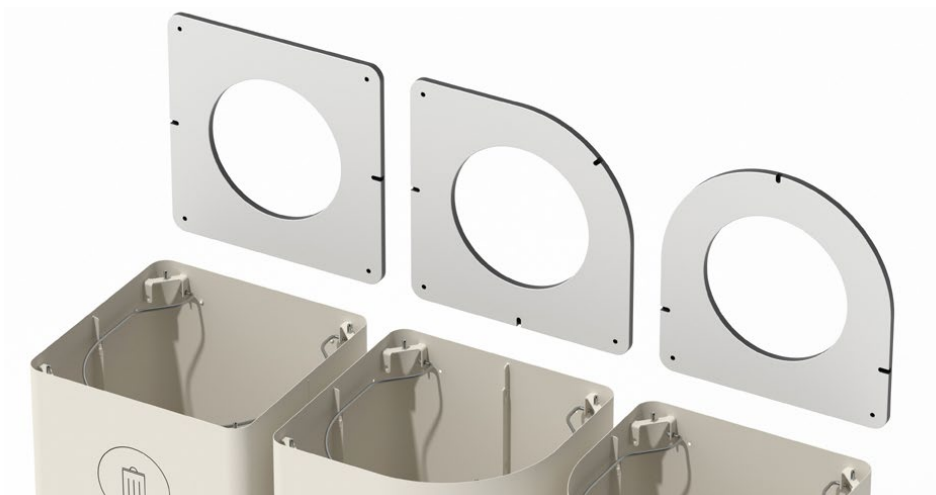

Lock: Lock i kompaktlaminat med knapp pulverlackerad RAL enligt tabell nedan. Knoppen är designad och finns endast hos TreCe.

Huvud Ø30mm x Fot Ø12 mm.

KLOSS Topp Kompaktlaminat med svart kärna, Bredd 352 mm x Djup 12 mm x Höjd 352 mm.