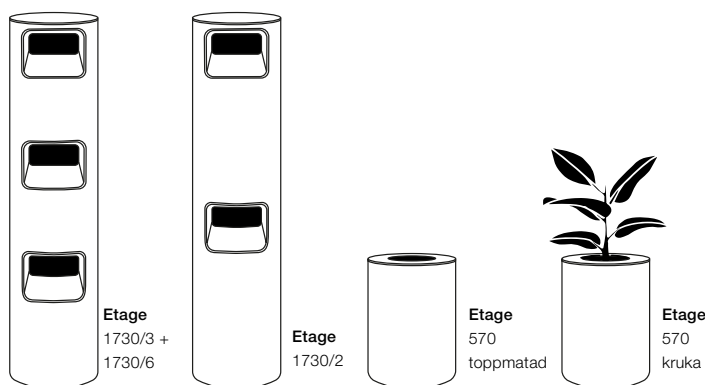

Etage 570 kruka

Skyddande metallring RAL 9004 och 1x kruka ingår, 1x 35 L

Mått: Höjd 570 x Ø 440 mm, hål Ø: 290 mm

Benämning	Beskrivning	Material/Färg	Art nr.	SEK
Etage 570 kruka	Stomme i böjträ ekfanér	Klarlackad ekfanér	300701	10000
Etage 570 kruka	Stomme i böjträ ekfanér	Vitbetsad ekfanér	300702	10000
Etage 570 kruka	Stomme i böjträ ekfanér	Moccabetsad ekfanér	300703	10000