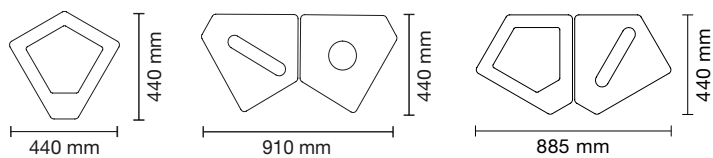

Stomme: Pulverlackerad stålplåt.

Lock: Vakuumfolierad MDF i vit, antracit eller olivgrå med screentryckt symbol i grått. Locken finns i åtta varianter med matchande hålbild.

Så här beställer du Kite

1.	2.	3. Kite lockinsats med knapp Lock med lås, kontakta TreCe Avfallshylla Fuktskyddsbottom Innerkärl Förhöjningsbottom
Välj stomme och kulör. Kite rymmer 70 L, utformad för sopsäck på 85-125 L.	Välj lock och symbol. (Kulörer på locket: antracit, vit eller olivgrå)	Välj tillbehör: Lock, lås, avfallshylla, fuktskyddsbottom, innerkärl eller förhöjningsbottom

Kite Stomme

Bredd 500 mm, Höjd 700 mm, Djup 492 mm

Kulör	Art nr	SEK
RAL 9010 Vit	881097	2844
RAL 7032 Varm grå	881074	2844
RAL 7016 Antracit	881098	2844
RAL 5023 Brillantblå	881079	2844
RAL 1013 Pärlvit	881073	2844
RAL 6013 Oliv	881075	2844
RAL 6020 Skogsgrön	881089	2844
RAL 8014 Choklad	881076	2844
RAL 1017 Saffran	881078	2844
RAL 3014 Gammelrosa	881077	2844
RAL 3005 Vinröd	881093	2844
RAW, klar pulverlackerad stålplåt, matt glans 5	881087	2844

Valfri RAL-kulör mot tillägg, kontakta TreCe.