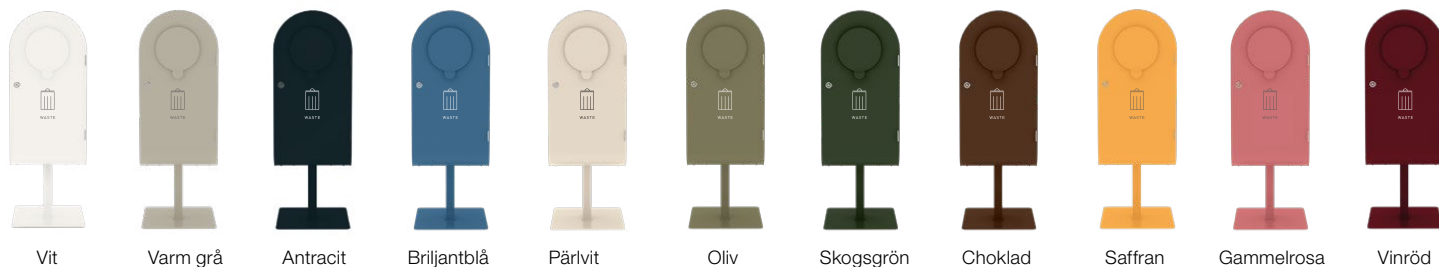

Mått: Bredd x Höjd x Djup. **Stomme:** Pulverlackerad galvad stålplåt. **Lock:** Rostfri plåt.
Ben: Pulverlackerad stålplåt för inomhusbruk eller rostfri stålplåt med eller utan betongföt för utomhusbruk.

Popsicle

Pulverlackerad galvad stålplåt, inkl. lås med låsnyckel.
Total höjd med fotplatta 1044 mm, med betongföt 1145 mm.
Volym: 57 L

Kulör	Mått	Art nr	SEK
RAL 9010 Vit	359x733x477	380110	7548
RAL 7032 Varm grå	359x733x477	380114	7548
RAL 7016 Antracit	359x733x477	380111	7548
RAL 5023 Brilljantblå	359x733x477	380119	7548
RAL 1013 Pärlvit	359x733x477	380113	7548
RAL 6013 Oliv	359x733x477	380115	7548
RAL 6020 Skogsgrön	359x733x477	380102	7548
RAL 8014 Choklad	359x733x477	380116	7548
RAL 1017 Saffran	359x733x477	380118	7548
RAL 3014 Gammelrosa	359x733x477	380117	7548
RAL 3005 Vinröd	359x733x477	380106	7548

Valfri RAL-kulör mot tillägg. Kontakta TreCe.

Popsicle med lock

Pulverlackerad galvad stålplåt, inkl. lås med låsnyckel.
Total höjd med fotplatta 1044 mm, med betongföt 1145 mm.
Volym: 57 L

Kulör	Mått	Art nr	SEK
RAL 9010 Vit	359x733x477	380210	8976
RAL 7032 Varm grå	359x733x477	380214	8976
RAL 7016 Antracit	359x733x477	380211	8976
RAL 5023 Brilljantblå	359x733x477	380219	8976
RAL 1013 Pärlvit	359x733x477	380213	8976
RAL 6013 Oliv	359x733x477	380215	8976
RAL 6020 Skogsgrön	359x733x477	380202	8976
RAL 8014 Choklad	359x733x477	380216	8976
RAL 1017 Saffran	359x733x477	380218	8976
RAL 3014 Gammelrosa	359x733x477	380217	8976
RAL 3005 Vinröd	359x733x477	380206	8976

Popsicle Kulörer

Mått: Bredd x Höjd x Djup. **Stomme:** Pulverlackerad galvad stålplåt. **Lock:** Rostfri plåt.

Ben: Pulverlackerad stålplåt för inomhusbruk eller rostfri stålplåt med eller utan betongfot för utomhusbruk.