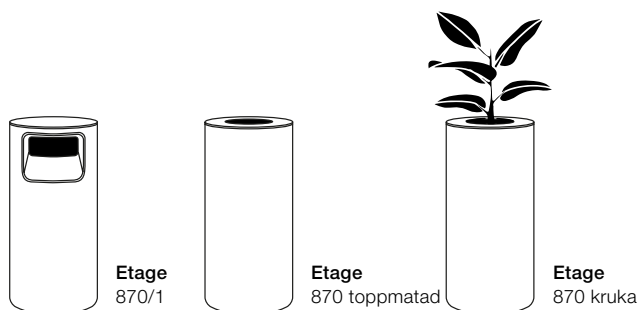

Etagé 1180 kruka

Skyddande metallring RAL 9004 och 1x kruka ingår, 1x 35 L

Mått: Höjd 1180 x Ø 440 mm, hål Ø: 290 mm

Benämning	Beskrivning	Material/Färg	Art nr.	SEK
Etagé 1180 kruka	Stomme i böjträ ekfanér	Klarlackad ekfanér	300631	18000
Etagé 1180 kruka	Stomme i böjträ ekfanér	Vitbetsad ekfanér	300632	18000
Etagé 1180 kruka	Stomme i böjträ ekfanér	Moccabetsad ekfanér	300633	18000