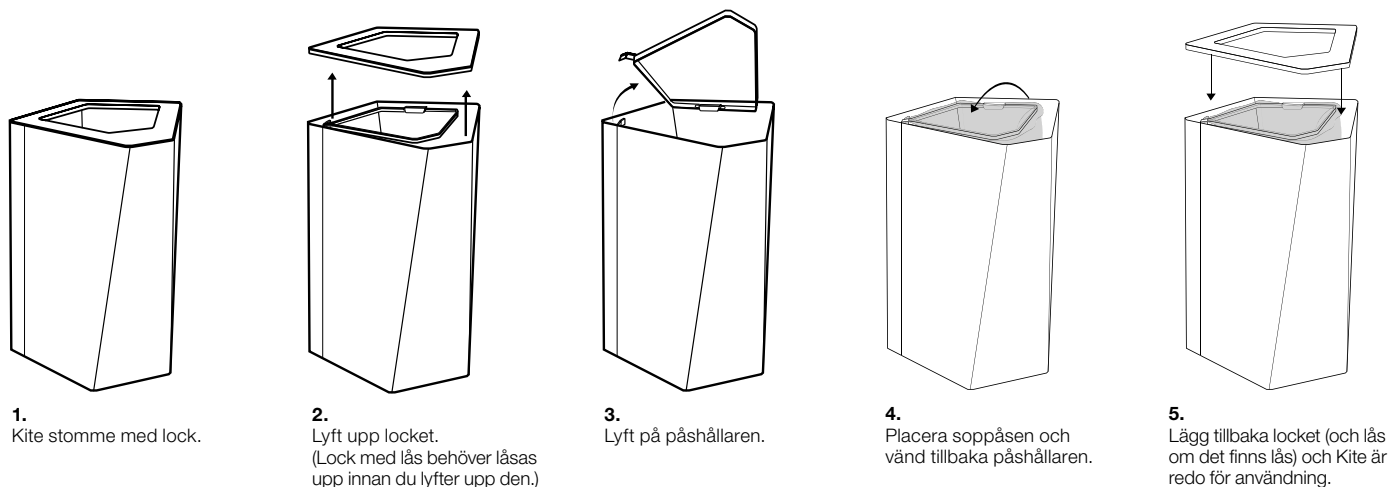

Lock kan även kompletteras med lås.

Kontakta TreCe om du önskar andra symboler eller text på andra språk.

Kite Hur man byter sopsäck

Stomme: Pulverlackerad stålplåt.

Lock: Vakuumfolierad MDF i vit, antracit eller olivgrå med screentryckt symbol i grått. Locken finns i åtta varianter med matchande hålbild.