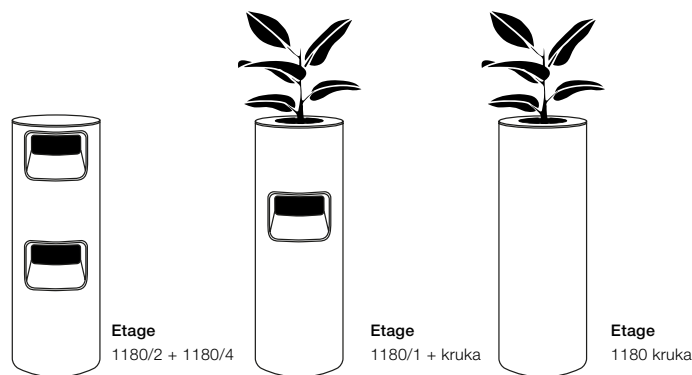

Etagé 1180 1 inkast + kruka

Skyddande metallring RAL 9004 och 1x Innerkärl hög + 1x kruka ingår, 1x 80 L + 1x 35 L.

Mått: Höjd 1180 x Ø 440 m, hål Ø: 290 mm

Benämning	Beskrivning	Material/Färg	Art nr.	SEK
Etagé 1180/1 + kruka	Stomme i böjträ ekfanér	Klarlackad ekfanér	300621	22000
Etagé 1180/1 + kruka	Stomme i böjträ ekfanér	Vitbetsad ekfanér	300622	22000
Etagé 1180/1 + kruka	Stomme i böjträ ekfanér	Moccabetsad ekfanér	300623	22000

Etagé 870 1 inkast i front

1x Innerkärl hög ingår, 1x 80 L

Mått: Höjd 870 x Ø 440 mm

Benämning	Beskrivning	Material/Kulör	Art nr.	SEK
Etagé 870/1	Stomme i böjträ ekfanér	Klarlackad ekfanér	300101	14000
Etagé 870/1	Stomme i böjträ ekfanér	Vitbetsad ekfanér	300102	14000
Etagé 870/1	Stomme i böjträ ekfanér	Moccabetsad ekfanér	300103	14000

Etagé 870 toppmatad

Skyddande metallring RAL 9004 och 1x Innerkärl hög ingår, 1x 80 L

Mått: Höjd 870 x Ø 440 mm, hål Ø: 290 mm

Benämning	Beskrivning	Material/Färg	Art nr.	SEK
Etagé 870 toppmatad	Stomme i böjträ ekfanér	Klarlackad ekfanér	300121	14000
Etagé 870 toppmatad	Stomme i böjträ ekfanér	Vitbetsad ekfanér	300122	14000
Etagé 870 toppmatad	Stomme i böjträ ekfanér	Moccabetsad ekfanér	300123	14000

*Kontakta TreCe om annat faner eller kulör önskas, ange NCS.

Etagé 1180 4 inkast 2 i front/ 2 i rygg

4x Innerkärl låg halv ingår, 4 x 22 L

Mått: Höjd 1180 x Ø 440 mm

Benämning	Beskrivning	Material/Färg	Art nr.	SEK
Etagé 1180/4	Stomme i böjträ ekfanér	Klarlackad ekfanér	300611	24000
Etagé 1180/4	Stomme i böjträ ekfanér	Vitbetsad ekfanér	300612	24000
Etagé 1180/4	Stomme i böjträ ekfanér	Moccabetsad ekfanér	300613	24000

Etagé 1180 kruka

Skyddande metallring RAL 9004 och 1x kruka ingår, 1x 35 L

Mått: Höjd 1180 x Ø 440 mm, hål Ø: 290 mm

Benämning	Beskrivning	Material/Färg	Art nr.	SEK
Etagé 1180 kruka	Stomme i böjträ ekfanér	Klarlackad ekfanér	300631	18000
Etagé 1180 kruka	Stomme i böjträ ekfanér	Vitbetsad ekfanér	300632	18000
Etagé 1180 kruka	Stomme i böjträ ekfanér	Moccabetsad ekfanér	300633	18000