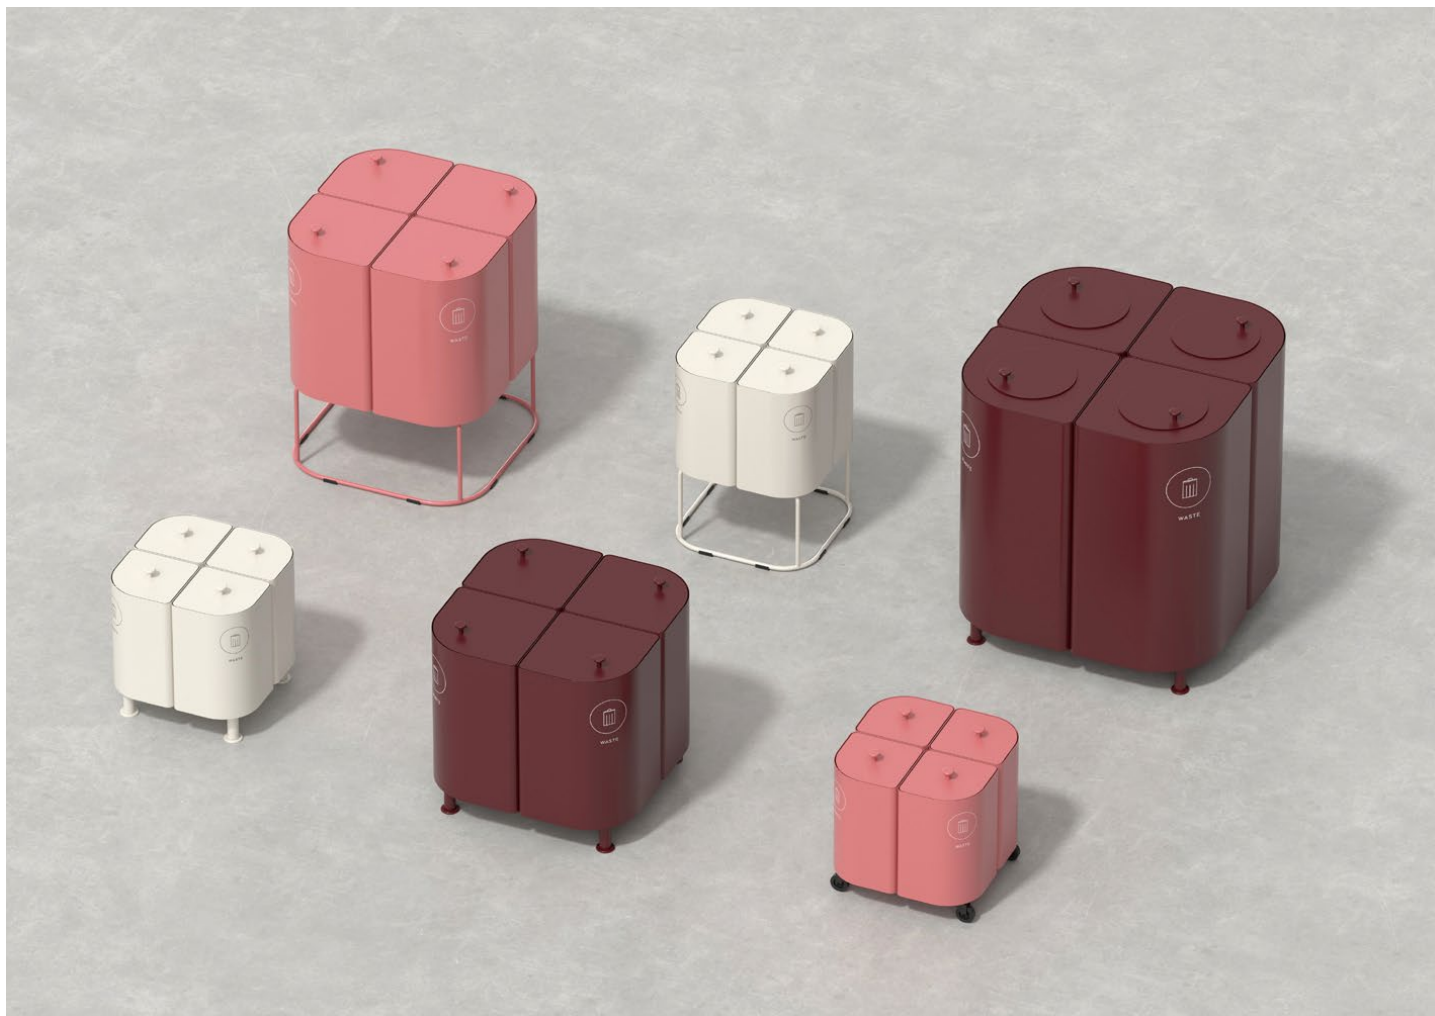

KLOSS källsorteringssystem växer med två nya mindre modulstorlekar och flera nya funktioner - och höjer sig från att vara en modulär kollektion till en större återvinningsmöbelinfrastruktur.

De nya tillskotten KLOSS Small och KLOSS Mini möjliggör sopsortering överallt - från stora utrymmen och interiörer till mindre och mer kompakta miljöer. De mindre KLOSS-storlekarna passar bra in i alla sammanhang där sorteringsmoduler behövs, även där utrymmet kan vara begränsat eller där papperskorgarna behöver harmonisera med den övergripande interiörstilen. KLOSS kan smälta in eller karaktärisera ett utrymme beroende på val av storlek, sammansättning, färg och tillbehör.

Vi bidrar därigenom till att göra det enklare att bygga hållbart. Läs mer på www.byggvarubedomningen.se

Hållbarhet och material

- Modulerna är tillverkade i 20 % återvunnet stål med lång hållbarhet.
- Cirkulär produkt: modulerna kan plockas isär och bytas ut, fräschas upp, repareras, reoveras och återvinnas.
- Stålkarossen är tillverkad i delar som sammanfogas med klickmetod och är delbara vid renoveringsbehov.
- Innerkärl i kombination med förhöjningsbotten möjliggör användandet av papperssäck.
- Innerkärlen och förhöjningsbotten är tillverkade av 100 % återvunnen plast.
- Gummi-inkastet är tillverkat i svart biobaserat ECO EPDM-gummi.
- KLOSS rymmer 62-68 L, Small 32-25 L och Mini 11-13 L