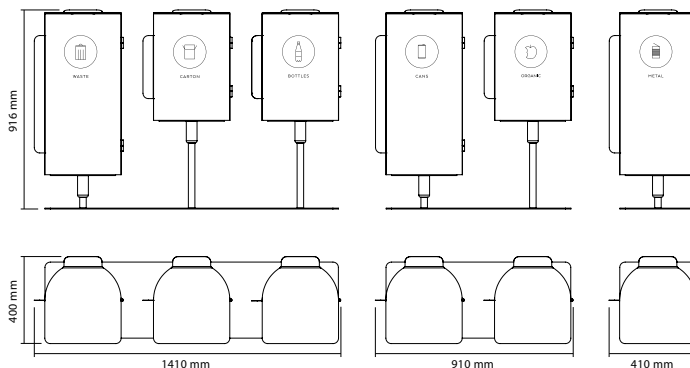

Mått: Bredd x Höjd x Djup. **Stomme:** Pulverlackerad stålplåt **Lock:** Pulverlackerad aluminium.
Skaft, väggfäste och fotplatta: Pulverlackerad stålplåt.

Så här beställer du Birdie:

1. Designern rekommenderar → I uppställningar som kombinerar både Birdie 750 och 500. Birdie 750 ska vara längst till vänster och fotplattan ska vara i samma kulör.	2.	3.
Välj stomme 500 (43 L) / 750 (63 L): Birdie Golv eller Birdie Vägg Birdie Golv måste beställas med fotplatta 1, 2 ch 3	Välj symbol. Ø150 mm, vit eller antracit	Välj tillbehör: Avfallshylla eller fuktskyddsbotten

Birdie Golv, 500 (43 L) och 750 (63 L), inkl. skaft

Kulör	Birdie 500	SEK	Birdie 750	SEK
RAL 9010 Vit	350107	6311	350207	6698
RAL 7032 Varm grå	350118	6311	350218	6698
RAL 7016 Antracit	350108	6311	350208	6698
RAL 5023 Brillantblå	350123	6311	350223	6698
RAL 1013 Pärlvit	350117	6311	350217	6698
RAL 6013 Oliv	350119	6311	350219	6698
RAL 6020 Skogsgrön	350110	6311	350210	6698
RAL 8014 Choklad	350120	6311	350220	6698
RAL 1017 Saffran	350122	6311	350222	6698
RAL 3014 Gammelrosa	350121	6311	350221	6698
RAL 3005 Vinröd	350114	6311	350214	6698

Valfri RAL-kulör mot tillägg. Kontakta TreCe.

Passande sopsäckar till Birdie:
Birdie 750, 63L: 85–125L
Birdie 500, 43L: 35–70L

Birdie Vägg, 500 (43 L) och 750 (63 L) inkl. väggfäste

Kulör	Birdie 500	SEK	Birdie 750	SEK
RAL 9010 Vit	351307	7476	351407	7899
RAL 7032 Varm grå	351318	7476	351418	7899
RAL 7016 Antracit	351308	7476	351408	7899
RAL 5023 Brillantblå	351323	7476	351423	7899
RAL 1013 Pärlvit	351317	7476	351417	7899
RAL 6013 Oliv	351319	7476	351419	7899
RAL 6020 Skogsgrön	351310	7476	351410	7899
RAL 8014 Choklad	351320	7476	351420	7899
RAL 1017 Saffran	351322	7476	351422	7899
RAL 3014 Gammelrosa	351321	7476	351421	7899
RAL 3005 Vinröd	351314	7476	351414	7899

Valfri RAL-kulör mot tillägg. Kontakta TreCe.