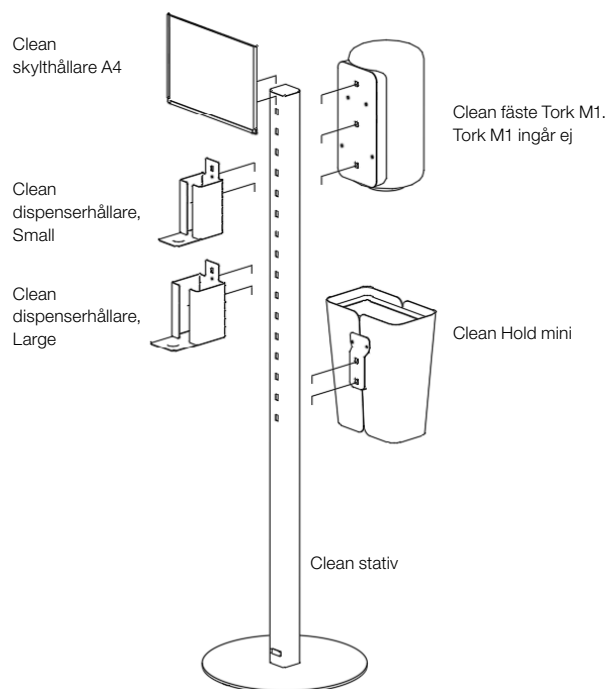

Material: Pulverlackerat stålplåt

Clean

Dispenserställ

Clean – ett flexibelt dispenserställ för god handhygien

Att ha en god handhygien är viktigt för att både skydda sig själv och andra från att sprida smitta. Att "sprita" sina händer är något som de flesta människor gör vid besök i affärer, restauranger, kontor eller på andra offentliga platser. När vi på TreCe insåg att smittspridning blev ett problem i samhället, började vi fundera på hur vi skulle kunna bidra med något som på ett enkelt sätt motverkade detta, och kom fram till en egen lösning.

Vi har valt att producera ett stativ, som utgår från kundens behov. Flexibilitet och enkelhet är viktigt för många och det har vi valt att ta fasta på. Grunden är ett stativ med en stabil fot, som man sedan adderar till de tillbehör man tycker är viktiga att kunna erbjuda sina besökare. Två olika modeller av flaskhållare (750 ml och 1000 ml), hållare för Tork M1 papperskassett, papperskorgen Hold mini och en toppskylt för eget budskap (liggande A4).

Stativet består av perforerade fyrkantshåll på fram- och baksida, som man enkelt hakar fast tillbehören i och på den höjd och plats man själv tycker blir bäst. På en förskola kanske man väljer att placera tillbehören på en lägre höjd än på ett gymnasium, exempelvis.

Hållbarhet och material

Stativet och övriga delar i pulverlackad stålplåt tillverkas i Sverige och består till 20% av återvunnet material. Stålplåten är 100 % återvinningsbar. Stommens pulverlack är ett bra miljöval då inga lösningsmedel krävs. Innerkärl i 100% återvunnen plast. Innerkärl går att diska i diskmaskin.

Så här beställer du Clean:

1. Välj stativ
2. Addera valfri dispenserhållare
3. Addera skylthållare
4. Addera övriga tillbehör som fäste för Tork M1, Clean Hold mini papperskorg.