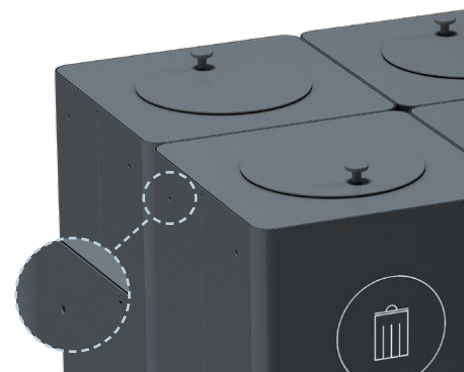

KLOSS Small Päckväskor RA131068 och RA131069

KLOSS ansluts till varandra med hjälp av anslutningshål på varje stomme.

M1 - 12 st anslutningshål

M2 - 8 st anslutningshål

M3 - 4 st anslutningshål

OBS! Anslutningshålen finns med på alla våra stommar och kommer att synas beroende på vilken uppsättning du har.