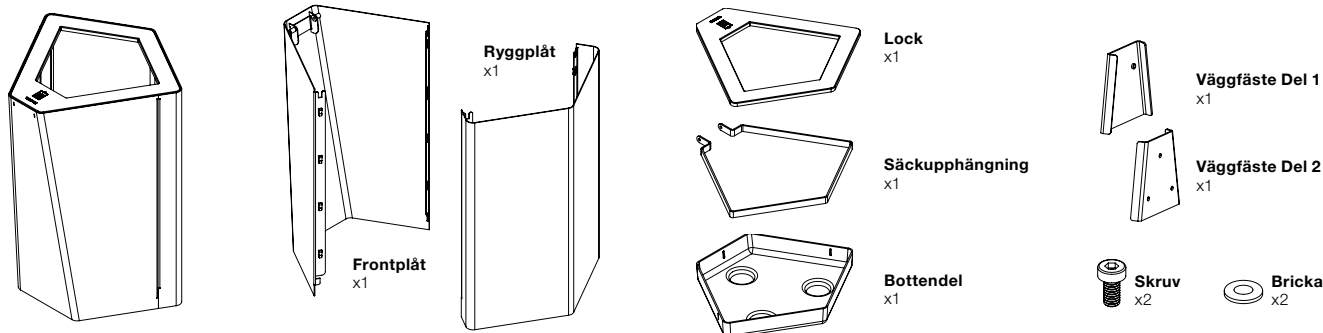

Kite mini Monteringsanvisning

Kite Mini Golv: Väggfästena (del 1 och 2) ingår inte.

Kite Mini Vägg: Väggfästen ingår. Ramen är förberedd med hål för installation, höger eller vänster hängda.