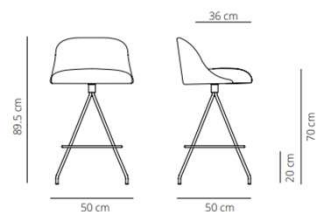

FIVE CASTERS BASE

Chair

▲ 13.4 kg
 📦 (x1) 59x53x89 cm (0.28 m³)

Chair with armrest

▲ 14.5 kg
 📦 (x1) 59x53x89 cm (0.28 m³)

CODE		FINISHES		SEK
		STRUCTURE	UPHOLSTERY	
ALETA 5 CASTERS BASE WITH ADJUSTABLE HEIGHT	ALSIBR-1	black or white (high gloss)	G1 (COM/COL)	8.769,60 SEK
	ALSIBR-2		G2	9.500,40 SEK
	ALSIBR-3		G3	10.451,60 SEK
	ALSIBR-4		G4	11.391,20 SEK
	ALSIBR-5		G5	12.562,80 SEK
				0,00 SEK
CODE		FINISHES		SEK
		STRUCTURE	UPHOLSTERY	
ALETA 5 CASTERS BASE WITH ADJUSTABLE HEIGHT AND ARMS	ALSIBRBR-1	black or white (high gloss)	G1 (COM/COL)	10.161,60 SEK
	ALSIBRBR-2		G2	11.020,00 SEK
	ALSIBRBR-3		G3	12.122,00 SEK
	ALSIBRBR-4		G4	13.363,20 SEK
	ALSIBRBR-5		G5	14.604,40 SEK

FIXED BAR STOOL BASE

Low backrest

12.8 kg
 (x1) 57.5x53.5x120 cm (0.37 m³)

High backrest

13 kg
 (x1) 57.5x53.5x120 cm (0.37 m³)

CODE		FINISHES		SEK
		STRUCTURE	UPHOLSTERY	
FIXED BAR STOOL (4 LEGS), LOW BACKREST	ALTA-1	black, white or taupe	G1 (COM/COL)	7.087,60 SEK
	ALTA-2		G2	7.888,00 SEK
	ALTA-3		G3	8.769,60 SEK
	ALTA-4		G4	9.860,00 SEK
	ALTA-5		G5	11.020,00 SEK
	ALTA-1	brass finish	G1 (COM/COL)	12.562,80 SEK
	ALTA-2		G2	13.363,20 SEK
	ALTA-3		G3	14.244,80 SEK
	ALTA-4		G4	15.346,80 SEK
	ALTA-5		G5	16.506,80 SEK
				- SEK
CODE		FINISHES		SEK
		STRUCTURE	UPHOLSTERY	
FIXED BAR STOOL (4 LEGS), HIGH BACKREST	ALTAH-1	black, white or taupe	G1 (COM/COL)	7.238,40 SEK
	ALTAH-2		G2	8.108,40 SEK
	ALTAH-3		G3	9.129,20 SEK
	ALTAH-4		G4	10.370,40 SEK
	ALTAH-5		G5	11.692,80 SEK
	ALTAH-1	brass finish	G1 (COM/COL)	12.713,60 SEK
	ALTAH-2		G2	13.583,60 SEK
	ALTAH-3		G3	14.604,40 SEK
	ALTAH-4		G4	15.857,20 SEK
	ALTAH-5		G5	17.098,40 SEK

SWIVEL COUNTER STOOL BASE

Low backrest

▲ 13.1 kg
 📦 (x1) 58x54x106cm (0.33 m³)

High backrest

▲ 13.4 kg
 📦 (x1) 58x54x110cm (0.34 m³)

High backrest stool with armrest

▲ 14.1 kg
 📦 (x1) 57.5x53.5x110cm (0.33 m³)