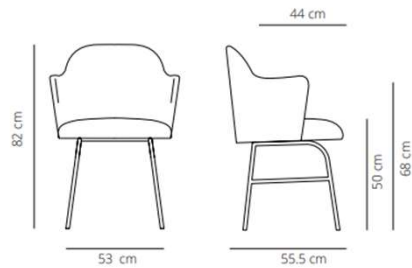

ALETA COLLECTION: designed by Jaime Hayon

FOUR METAL LEGS BASE

Chair

📦 12.8 kg
 📦 (x1) 59x53x89 cm (0.28 m³)

Chair with armrest

📦 13.9 kg
 📦 (x1) 59x53x89 cm (0.28 m³)

CODE		FINISHES		SEK
		STRUCTURE	UPHOLSTERY	
ALETA METAL BASE NO ARMS	ALSIME-1	black, white or taupe	G1 (COM/COL)	6.507,60 SEK
	ALSIME-2		G2	7.308,00 SEK
	ALSIME-3		G3	8.178,00 SEK
	ALSIME-4		G4	9.129,20 SEK
	ALSIME-5		G5	10.300,80 SEK
	ALSIME-1	brass finish	G1 (COM/COL)	11.170,80 SEK
	ALSIME-2		G2	11.901,60 SEK
	ALSIME-3		G3	12.852,80 SEK
	ALSIME-4		G4	13.815,60 SEK
	ALSIME-5		G5	14.906,00 SEK

PYRAMID SWIVEL BASE

Chair

13.3 kg
 (x1) 58x54x88 cm (0.28 m³)

Chair with armrest

14.4 kg
 (x1) 58x54x88 cm (0.28 m³)

CODE		FINISHES		SEK
		STRUCTURE	UPHOLSTERY	
ALETA PYRAMID SWIVEL BASE NO ARMS	ALSIPI-1	black or white	G1 (COM/COL)	8.560,80 SEK
	ALSIPI-2		G2	9.280,00 SEK
	ALSIPI-3		G3	10.219,60 SEK
	ALSIPI-4		G4	11.170,80 SEK
	ALSIPI-5		G5	12.203,20 SEK
				0,00 SEK
CODE		FINISHES		SEK
		STRUCTURE	UPHOLSTERY	
ALETA PYRAMID SWIVEL BASE WITH ARMS	ALSIPIBR-1	black or white	G1 (COM/COL)	9.860,00 SEK
	ALSIPIBR-2		G2	10.753,20 SEK
	ALSIPIBR-3		G3	11.901,60 SEK
	ALSIPIBR-4		G4	13.084,80 SEK
	ALSIPIBR-5		G5	14.395,60 SEK