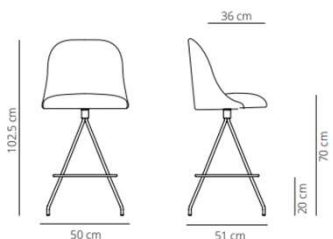

FIVE CASTERS BASE

Chair

▲ 13.4 kg
 📦 (x1) 59x53x89 cm (0.28 m³)

Chair with armrest

▲ 14.5 kg
 📦 (x1) 59x53x89 cm (0.28 m³)

CODE		FINISHES		SEK
		STRUCTURE	UPHOLSTERY	
ALETA 5 CASTERS BASE WITH ADJUSTABLE HEIGHT	ALSIBR-1	black or white (high gloss)	G1 (COM/COL)	8.769,60 SEK
	ALSIBR-2		G2	9.500,40 SEK
	ALSIBR-3		G3	10.451,60 SEK
	ALSIBR-4		G4	11.391,20 SEK
	ALSIBR-5		G5	12.562,80 SEK
				0,00 SEK
CODE		FINISHES		SEK
		STRUCTURE	UPHOLSTERY	
ALETA 5 CASTERS BASE WITH ADJUSTABLE HEIGHT AND ARMS	ALSIBRBR-1	black or white (high gloss)	G1 (COM/COL)	10.161,60 SEK
	ALSIBRBR-2		G2	11.020,00 SEK
	ALSIBRBR-3		G3	12.122,00 SEK
	ALSIBRBR-4		G4	13.363,20 SEK
	ALSIBRBR-5		G5	14.604,40 SEK

FIXED BAR STOOL BASE

Low backrest

12.8 kg
 (x1) 57.5x53.5x120 cm (0.37 m³)

High backrest

13 kg
 (x1) 57.5x53.5x120 cm (0.37 m³)

CODE		FINISHES		SEK
		STRUCTURE	UPHOLSTERY	
FIXED BAR STOOL (4 LEGS), LOW BACKREST	ALTA-1	black, white or taupe	G1 (COM/COL)	7.087,60 SEK
	ALTA-2		G2	7.888,00 SEK
	ALTA-3		G3	8.769,60 SEK
	ALTA-4		G4	9.860,00 SEK
	ALTA-5		G5	11.020,00 SEK
	ALTA-1	brass finish	G1 (COM/COL)	12.562,80 SEK
	ALTA-2		G2	13.363,20 SEK
	ALTA-3		G3	14.244,80 SEK
	ALTA-4		G4	15.346,80 SEK
	ALTA-5		G5	16.506,80 SEK
				- SEK
CODE		FINISHES		SEK
		STRUCTURE	UPHOLSTERY	
FIXED BAR STOOL (4 LEGS), HIGH BACKREST	ALTAH-1	black, white or taupe	G1 (COM/COL)	7.238,40 SEK
	ALTAH-2		G2	8.108,40 SEK
	ALTAH-3		G3	9.129,20 SEK
	ALTAH-4		G4	10.370,40 SEK
	ALTAH-5		G5	11.692,80 SEK
	ALTAH-1	brass finish	G1 (COM/COL)	12.713,60 SEK
	ALTAH-2		G2	13.583,60 SEK
	ALTAH-3		G3	14.604,40 SEK
	ALTAH-4		G4	15.857,20 SEK
	ALTAH-5		G5	17.098,40 SEK

SWIVEL COUNTER STOOL BASE

Low backrest

▲ 13.1 kg
 📦 (x1) 58x54x106cm (0.33 m³)

High backrest

▲ 13.4 kg
 📦 (x1) 58x54x110cm (0.34 m³)

High backrest stool with armrest

▲ 14.1 kg
 📦 (x1) 57.5x53.5x110cm (0.33 m³)