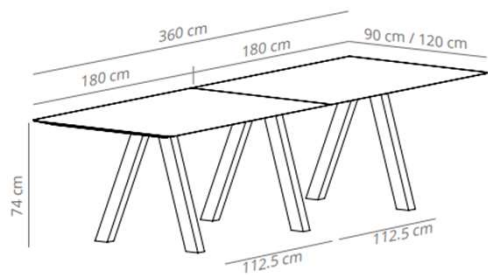

Double table