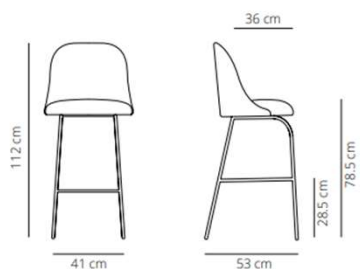

High backrest stool with armrest

13.8 kg
 (x1) 57.5x53.5x110cm (0.33 m³)

High backrest with armrest

14.1 kg
 (x1) 57.5x53.5x120 cm (0.37 m³)

CODE		FINISHES		SEK
		STRUCTURE	UPHOLSTERY	
FIXED COUNTER STOOL (4 LEGS), WITH ARMS	ALTAFCHBR-1	black, white or taupe	G1 (COM/COL)	8.328,80 SEK
	ALTAFCHBR-2		G2	9.430,80 SEK
	ALTAFCHBR-3		G3	10.660,40 SEK
	ALTAFCHBR-4		G4	12.052,40 SEK
	ALTAFCHBR-5		G5	13.583,60 SEK
	ALTAFCHBR-1	brass finish	G1 (COM/COL)	13.885,20 SEK
	ALTAFCHBR-2		G2	14.987,20 SEK
	ALTAFCHBR-3		G3	16.228,40 SEK
	ALTAFCHBR-4		G4	17.597,20 SEK
	ALTAFCHBR-5		G5	19.140,00 SEK

FIXED BAR STOOL BASE

Low backrest

12.8 kg
 (x1) 57.5x53.5x120 cm (0.37 m³)

High backrest

13 kg
 (x1) 57.5x53.5x120 cm (0.37 m³)

CODE		FINISHES		SEK
		STRUCTURE	UPHOLSTERY	
FIXED BAR STOOL (4 LEGS), LOW BACKREST	ALTA-1	black, white or taupe	G1 (COM/COL)	7.087,60 SEK
	ALTA-2		G2	7.888,00 SEK
	ALTA-3		G3	8.769,60 SEK
	ALTA-4		G4	9.860,00 SEK
	ALTA-5		G5	11.020,00 SEK
	ALTA-1	brass finish	G1 (COM/COL)	12.562,80 SEK
	ALTA-2		G2	13.363,20 SEK
	ALTA-3		G3	14.244,80 SEK
	ALTA-4		G4	15.346,80 SEK
	ALTA-5		G5	16.506,80 SEK
				- SEK
CODE		FINISHES		SEK
		STRUCTURE	UPHOLSTERY	
FIXED BAR STOOL (4 LEGS), HIGH BACKREST	ALTAH-1	black, white or taupe	G1 (COM/COL)	7.238,40 SEK
	ALTAH-2		G2	8.108,40 SEK
	ALTAH-3		G3	9.129,20 SEK
	ALTAH-4		G4	10.370,40 SEK
	ALTAH-5		G5	11.692,80 SEK
	ALTAH-1	brass finish	G1 (COM/COL)	12.713,60 SEK
	ALTAH-2		G2	13.583,60 SEK
	ALTAH-3		G3	14.604,40 SEK
	ALTAH-4		G4	15.857,20 SEK
	ALTAH-5		G5	17.098,40 SEK

SWIVEL COUNTER STOOL BASE

Low backrest

▲ 13.1 kg
 📦 (x1) 58x54x106cm (0.33 m³)

High backrest

▲ 13.4 kg
 📦 (x1) 58x54x110cm (0.34 m³)

High backrest stool with armrest

▲ 14.1 kg
 📦 (x1) 57.5x53.5x110cm (0.33 m³)