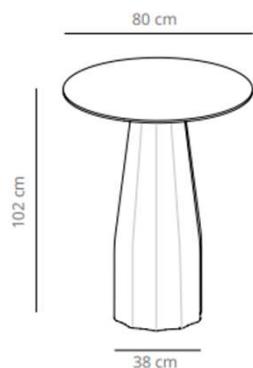

Table diameter 100

▲ 67.4 kg
 📦 (x1) 59x55x89 cm (0.29 m³)
 📦 (x1) 116x116x7 cm (0.09 m³)

Table diameter 120

▲ 96.6 kg
 📦 (x1) 59x55x89cm (0.29 m³)
 📦 (x1) 136x136x7 cm (0.13 m³)

Table diameter 150

▲ 109 kg
 📦 (x1) 59x55x89cm (0.29 m³)
 📦 (x1) 178x166x7 cm (0.21 m³)

Table 240x120

▲ 206 kg
 📦 (x2) 59x55x89 cm (0.29 m³)
 (x1) 267x149x27 cm (1.07 m³)

Table 300x150

▲ 245.8 kg
 📦 (x2) 59x55x89 cm (0.29 m³)
 (x1) 330x180x27 cm (1.6 m³)

Table 500x150

▲ 397 kg
 📦 (x3) 59x55x89 cm (0.29 m³)
 (x2) 281x176x10 cm (0.49 m³)

Table diameter 60

37.2 kg
 (x1) 59x55x105 cm (0.34 m³)
 (x1) 76x76x7 cm (0.04 m³)

Table diameter 70

36.4 kg
 (x1) 59x55x105 cm (0.34 m³)
 (x1) 86x86x7 cm (0.05 m³)

CODE		FINISHES			
		BASE	TOP		
VCBBUD60H87	BUD60H	white, black or taupe	stained	matt oak, ash (black)	7.969,20 SEK
VCBBUD60H47	BUD60HCN		compact laminate (black edge)	white or black	8.700,00 SEK
	BUD60HCB		compact laminate (white edge)	white	8.700,00 SEK
					0,00 SEK
VCBBUD70H87	BUD70H	white, black or taupe	stained	matt oak, ash (black)	8.108,40 SEK
VCBBUD70H47	BUD70HCN		compact laminate (black edge)	white or black	8.827,60 SEK
	BUD70HCB		compact laminate (white edge)	white	8.827,60 SEK

Table diameter 80

42.1 kg

(x1) 59x55x105 cm (0.34 m³)
(x1) 96x96x7 cm (0.06 m³)

Table diameter 100

49.2 kg

(x1) 59x55x105 cm (0.34 m³)
(x1) 116x116x7 cm (0.08 m³)

CODE		FINISHES			
		BASE	TOP		
VCBBUD80H87	BUD80H	white, black or taupe	stained	matt oak, ash (black)	0,00 SEK
VCBBUD80H47	BUD80HCN		compact laminate (black edge)	white or black	10.753,20 SEK
	BUD80HCB		compact laminate (white edge)	white	10.753,20 SEK
					0,00 SEK
CODE		FINISHES			
		BASE	TOP		
VCBBUD100H87	BUD100H	white, black or taupe	stained	matt oak, ash (black)	0,00 SEK
VCBBUD100H47	BUD100HCN		compact laminate (black edge)	white or black	10.892,40 SEK
	BUD100HCB		compact laminate (white edge)	white	12.493,20 SEK
					12.493,20 SEK