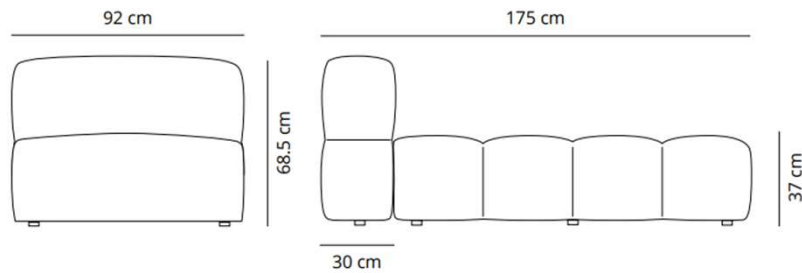

Chaise

68 kg
(x1) 127x122x72 cm (1.12 m³)

CODE		CASTERS	FINISHES	
VCBSAVIRI	SAVIRI-1	without casters	G1 (T/C)	20.833,60 SEK
	SAVIRI-2		G2	22.770,80 SEK
	SAVIRI-3		G3	25.937,60 SEK
	SAVIRI-4		G4	29.255,20 SEK
	SAVIRI-5		G5	32.886,00 SEK
	SAVIRI-E		ECOALF	32.886,00 SEK
VCBSAVIRIR	SAVIRIR-1	with casters	G1 (T/C)	21.506,40 SEK
	SAVIRIR-2		G2	23.455,20 SEK
	SAVIRIR-3		G3	26.610,40 SEK
	SAVIRIR-4		G4	29.928,00 SEK
	SAVIRIR-5		G5	33.558,80 SEK
	SAVIRIR-E		ECOALF	33.558,80 SEK

CODE		CASTERS	FINISHES	
VCBSAVICH	SAVICH-1	without casters	G1 (T/C)	23.606,00 SEK
	SAVICH-2		G2	26.192,80 SEK
	SAVICH-3		G3	30.554,40 SEK
	SAVICH-4		G4	35.124,80 SEK
	SAVICH-5		G5	39.892,40 SEK
	SAVICH-E		ECOALF	39.892,40 SEK
VCBSAVICHR	SAVICHR-1	with casters	G1 (T/C)	24.278,80 SEK
	SAVICHR-2		G2	26.877,20 SEK
	SAVICHR-3		G3	31.227,20 SEK
	SAVICHR-4		G4	35.809,20 SEK
	SAVICHR-5		G5	40.565,20 SEK
	SAVICHR-E		ECOALF	40.565,20 SEK