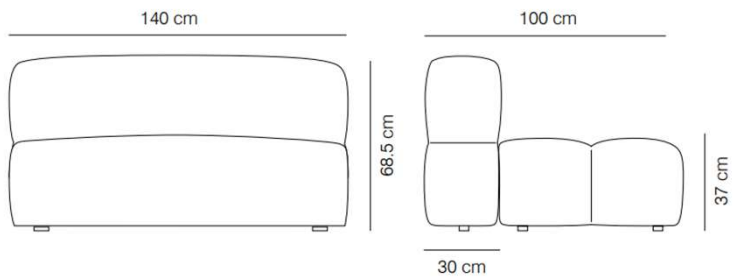

Available as of 5 June 2023

(x1) 127x122x72 cm (1.12 m³)

CODE		CASTERS	FINISHES	
-	SAVIMA-1	Without casters	G1 (T/C)	22.573,60 SEK
	SAVIMA-2		G2	24.858,80 SEK
	SAVIMA-3		G3	29.046,40 SEK
	SAVIMA-4		G4	33.419,60 SEK
	SAVIMA-5		G5	38.001,60 SEK
-	SAVIMAR-1	With casters	G1 (T/C)	23.095,60 SEK
	SAVIMAR-2		G2	25.380,80 SEK
	SAVIMAR-3		G3	29.568,40 SEK
	SAVIMAR-4		G4	33.941,60 SEK
	SAVIMAR-5		G5	38.523,60 SEK