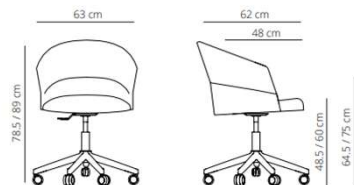

SWIVEL COUNTER STOOL BASE

Low backrest

▲ 13.1 kg
 📦 (x1) 58x54x106cm (0.33 m³)

High backrest

▲ 13.4 kg
 📦 (x1) 58x54x110cm (0.34 m³)

High backrest stool with armrest

▲ 14.1 kg
 📦 (x1) 57.5x53.5x110cm (0.33 m³)

Smooth upholstery

15.3 kg
 (x1) 66x64x86 cm (0.36 m³)

15.2 kg
 (x1) 66x64x86 cm (0.36 m³)

Smooth upholstery

15.7 kg
 (x1) 66x64x86 cm (0.36 m³)

CODE	FINISHES		PUBLIC PRICE	- SEK
	STRUCTURE	UPHOLSTERY		
COPA PYRAMID SWIVEL BASE, SMOOTH	COPI-1	G1 (T/C)	705 €	8.178,00 SEK
	COPI-2	G2	769 €	8.920,40 SEK
	COPI-3	G3	845 €	9.802,00 SEK
	COPI-4	G4	919 €	10.660,40 SEK
	COPI-5	G5	1.014 €	11.762,40 SEK
				- SEK
CODE	FINISHES		PUBLIC PRICE	- SEK
STRUCTURE	UPHOLSTERY			
COPA PYRAMID SWIVEL BASE WITHH CASTERS, SMOOTH	COPIRU-1	G1 (T/C)	730 €	8.468,00 SEK
	COPIRU-2	G2	787 €	9.129,20 SEK
	COPIRU-3	G3	869 €	10.080,40 SEK
	COPIRU-4	G4	945 €	10.962,00 SEK
	COPIRU-5	G5	1.034 €	11.994,40 SEK
				- SEK
CODE	FINISHES		PUBLIC PRICE	- SEK
STRUCTURE	UPHOLSTERY			
COPA 5 CASTERS BASE WITH ADJUSTABLE HEIGHT, SMOOTH	COBR-1	G1 (T/C)	730 €	8.468,00 SEK
	COBR-2	G2	787 €	9.129,20 SEK
	COBR-3	G3	869 €	10.080,40 SEK
	COBR-4	G4	945 €	10.962,00 SEK
	COBR-5	G5	1.034 €	11.994,40 SEK