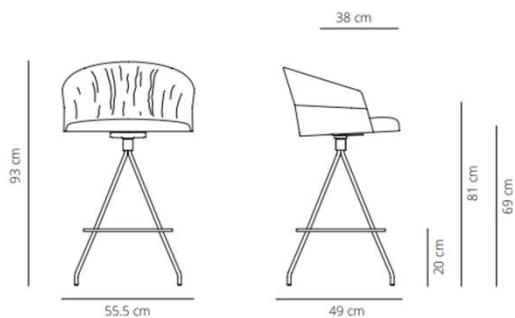

Soft upholstery

▲ 8.8 kg
 📦 (x1) 100x62x51 cm (0.32 m³)

Soft upholstery

▲ 9.2 kg
 📦 (x1) 106x62x51 cm (0.33 m³)

CODE	FINISHES		PUBLIC PRICE	
	STRUCTURE	UPHOLSTERY		
FIXED COUNTER STOOL (4 METAL LEGS), SOFT	COT4MECOS-1	G1 (T/C)	659 €	7.644,40 SEK
	COT4MECOS-2	G2	704 €	8.166,40 SEK
	COT4MECOS-3	G3	784 €	9.094,40 SEK
	COT4MECOS-4	G4	862 €	9.999,20 SEK
	COT4MECOS-5	G5	945 €	10.962,00 SEK
				- SEK
CODE	FINISHES		PUBLIC PRICE	
	STRUCTURE	UPHOLSTERY		
FIXED BAR STOOL (4 METAL LEGS), SOFT	COT4MEBARS-1	G1 (T/C)	659 €	7.644,40 SEK
	COT4MEBARS-2	G2	704 €	8.166,40 SEK
	COT4MEBARS-3	G3	784 €	9.094,40 SEK
	COT4MEBARS-4	G4	862 €	9.999,20 SEK
	COT4MEBARS-5	G5	945 €	10.962,00 SEK
				- SEK

Soft upholstery

▲ 9.8 kg
 📦 (x1) 100x62x57 cm (0.35 m³)

Soft upholstery

▲ 10.2 kg
 📦 (x1) 106x62x57 cm (0.37 m³)

CODE		FINISHES		PUBLIC PRICE	- SEK
		STRUCTURE	UPHOLSTERY		
SWIVEL COUNTER STOOL , SOFT	COTGCOS-1	black or white	G1 (T/C)	813 €	9.430,80 SEK
	COTGCOS-2		G2	860 €	9.976,00 SEK
	COTGCOS-3		G3	939 €	10.892,40 SEK
	COTGCOS-4		G4	1.012 €	11.739,20 SEK
	COTGCOS-5		G5	1.091 €	12.655,60 SEK
					- SEK
CODE		FINISHES		PUBLIC PRICE	- SEK
		STRUCTURE	UPHOLSTERY		
SWIVEL BAR STOOL , SOFT	COTGBARS-1	black or white	G1 (T/C)	813 €	9.430,80 SEK
	COTGBARS-2		G2	860 €	9.976,00 SEK
	COTGBARS-3		G3	939 €	10.892,40 SEK
	COTGBARS-4		G4	1.012 €	11.739,20 SEK
	COTGBARS-5		G5	1.091 €	12.655,60 SEK

Burin: designed by Patricia Urquiola

Table diameter 60

57.2 kg
 (x1) 59x55x89 cm (0.29 m³)
 (x1) 76x76x7 cm (0.04 m³)

Table diameter 70

54.6 kg
 (x1) 59x55x89 cm (0.29 m³)
 (x1) 96x96x7 cm (0.06 m³)

Table diameter 80