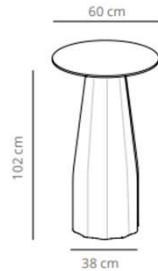

Table diameter 60

37.2 kg
(x1) 59x55x105 cm (0.34 m³)
(x1) 76x76x7 cm (0.04 m³)