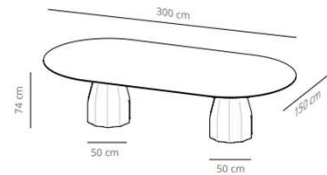

Table diameter 100

▲ 67.4 kg
 📦 (x1) 59x55x89 cm (0.29 m³)
 📦 (x1) 116x116x7 cm (0.09 m³)

Table diameter 120

▲ 96.6 kg
 📦 (x1) 59x55x89cm (0.29 m³)
 📦 (x1) 136x136x7 cm (0.13 m³)

Table diameter 150

▲ 109 kg
 📦 (x1) 59x55x89cm (0.29 m³)
 📦 (x1) 178x166x7 cm (0.21 m³)

Table 70x70

59.8 kg
 (x1) 59x55x89 cm (0.29 m³)
 (x1) 76x76x7 cm (0.04 m³)

Mesa 80x80

62.8 kg
 (x1) 59x55x89 cm (0.29 m³)
 (x1) 96x96x7 cm (0.06 m³)

Table 90x90

70.3 kg
 (x1) 59x55x89 cm (0.29 m³)
 (x1) 96x96x7 cm (0.06 m³)

Table 100x100

95.7 kg
 (x1) 59x55x89 cm (0.29 m³)
 (x1) 116x116x7 cm (0.09 m³)

Table 140x140

123.5 kg
 (x1) 59x55x89 cm (0.29 m³)
 (x1) 147x147x7 cm (0.15 m³)

CODE		FINISHES			
		BASE	TOP		
VCBBUC10075HM	BUC100M	white, black or taupe	melamine	white or black	7.238,40 SEK
VCBBUC10087	BUC100		stained	matt oak, ash (black)	8.827,60 SEK
VCBBUC10047	BUC100CN		compact laminate (black edge)	white or black	11.542,00 SEK
	BUC100CB		compact laminate (white edge)	white	11.542,00 SEK
					- SEK
CODE		=SC\$2	FINISHES		
			TOP		
VCBBUC14087	BUC140	white, black or taupe	stained	matt oak, ash (black)	13.456,00 SEK
VCBBUC14047	BUC140CN		compact laminate (black edge)	white or black	17.539,20 SEK
	BUC140CB		compact laminate (white edge)	white	17.539,20 SEK

Table 240x120

▲ 206 kg
 📦 (x2) 59x55x89 cm (0.29 m³)
 (x1) 267x149x27 cm (1.07 m³)

Table 300x150

▲ 245.8 kg
 📦 (x2) 59x55x89 cm (0.29 m³)
 (x1) 330x180x27 cm (1.6 m³)

Table 500x150

▲ 397 kg
 📦 (x3) 59x55x89 cm (0.29 m³)
 (x2) 281x176x10 cm (0.49 m³)