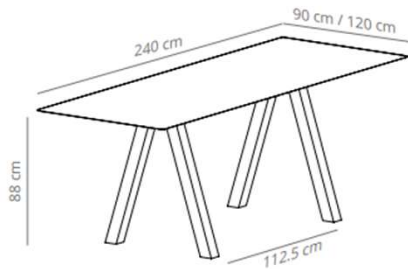

Table 200 cm

Table 240 cm

SIMPLE TABLE 200, H88cm						
FINISHES		CODE		CODE		
LEGS	TOP		WIDTH 120	WIDTH 90		
stained (oak): matt oak, cognac, ash or wenge	stained	matt oak	TRMSCROAH	32.874,40 SEK	VCBTRMS CH	25.868,00 SEK
		Ash (black)				34.278,00 SEK
SIMPLE TABLE, 240, H88cm						
FINISHES		CODE		CODE		
LEGS	TOP		WIDTH 120	WIDTH 90		
stained (oak): matt oak, cognac, ash or wenge	stained	matt oak	TRMSROAH	37.920,40 SEK	VCBTRMS H	0,00 SEK
		Ash (black)				39.451,60 SEK
						28.431,60 SEK