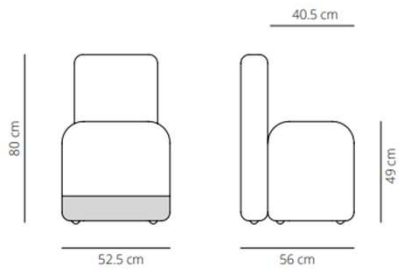

Fixed chair

17.8 kg
(x1) 58x54x89cm (0.28 m³)