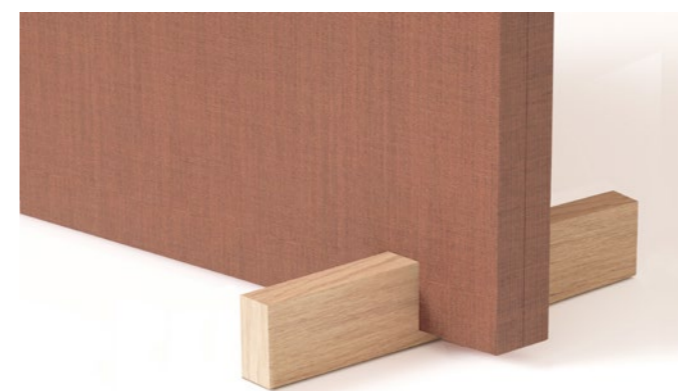

FÖTTER

Flexible fot