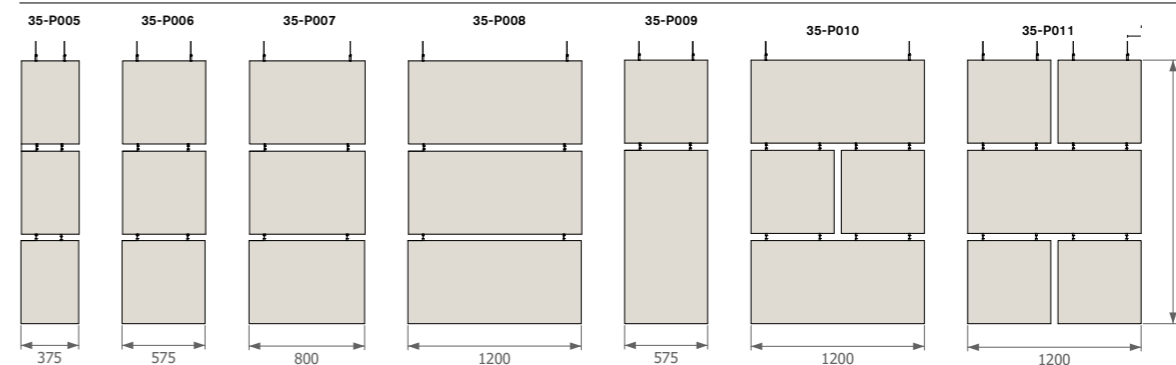

Dezibel Divider

Art.nr.	Moduler Antal/set	Storlek BxHxD	Prisgr. 1	Prisgr. 2	Prisgr. 3	Prisgr. 4	Vikt kg
35-0305	1	375 × 575 × 40	3 525	3 665	3 893	4 113	4
35-0505	1	575 × 575 × 40	3 552	3 677	3 880	4 087	5
35-0805	1	800 × 575 × 40	5 395	5 537	5 802	6 067	6
35-1203	1	1200 × 375 × 40	5 473	5 722	6 067	6 475	8
35-1205	1	1200 × 575 × 40	5 573	5 822	6 167	6 575	9
35-0512	1	575 × 1210 × 40	5 545	5 751	5 949	6 409	9
35-P001	2	375 × 1210 × 40	7 067	7 357	7 806	8 242	8
35-P002	2	575 × 1210 × 40	7 133	7 373	7 784	8 184	10
35-P003	2	800 × 1210 × 40	10 816	11 091	11 623	12 149	12
35-P004	2	1200 × 1210 × 40	11 183	11 669	12 361	13 172	18
35-P005	3	375 × 1845 × 40	10 622	11 050	11 718	12 364	18
35-P006	3	575 × 1845 × 40	10 699	11 071	11 679	12 283	9
35-P007	3	800 × 1845 × 40	16 229	16 647	17 431	18 224	12
35-P008	3	1200 × 1845 × 40	16 778	17 509	18 543	19 755	15
35-P009	2	575 × 1845 × 40	9 070	9 420	9 829	10 446	18
35-P010	4	1200 × 1845 × 40	18 271	18 956	20 134	21 352	30
35-P011	5	1200 × 1845 × 40	19 796	20 519	21 734	22 946	30