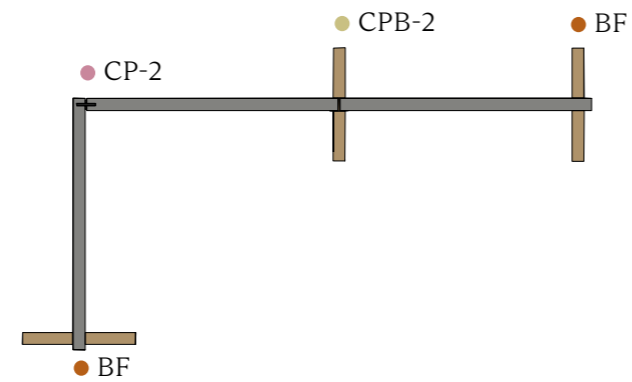

### SAMMANKOPPLING (T) 3 ST SKÄRMAR

Connection pack T-screen ek (art.nr 91-520-1)  
Connection pack T-screen svart (art.nr 91-520-2)

Topp vy

Connection pack T-screen metal (art.nr 91-555-1)

EXEMPEL (RAK)

EXEMPEL (L-BÅS)