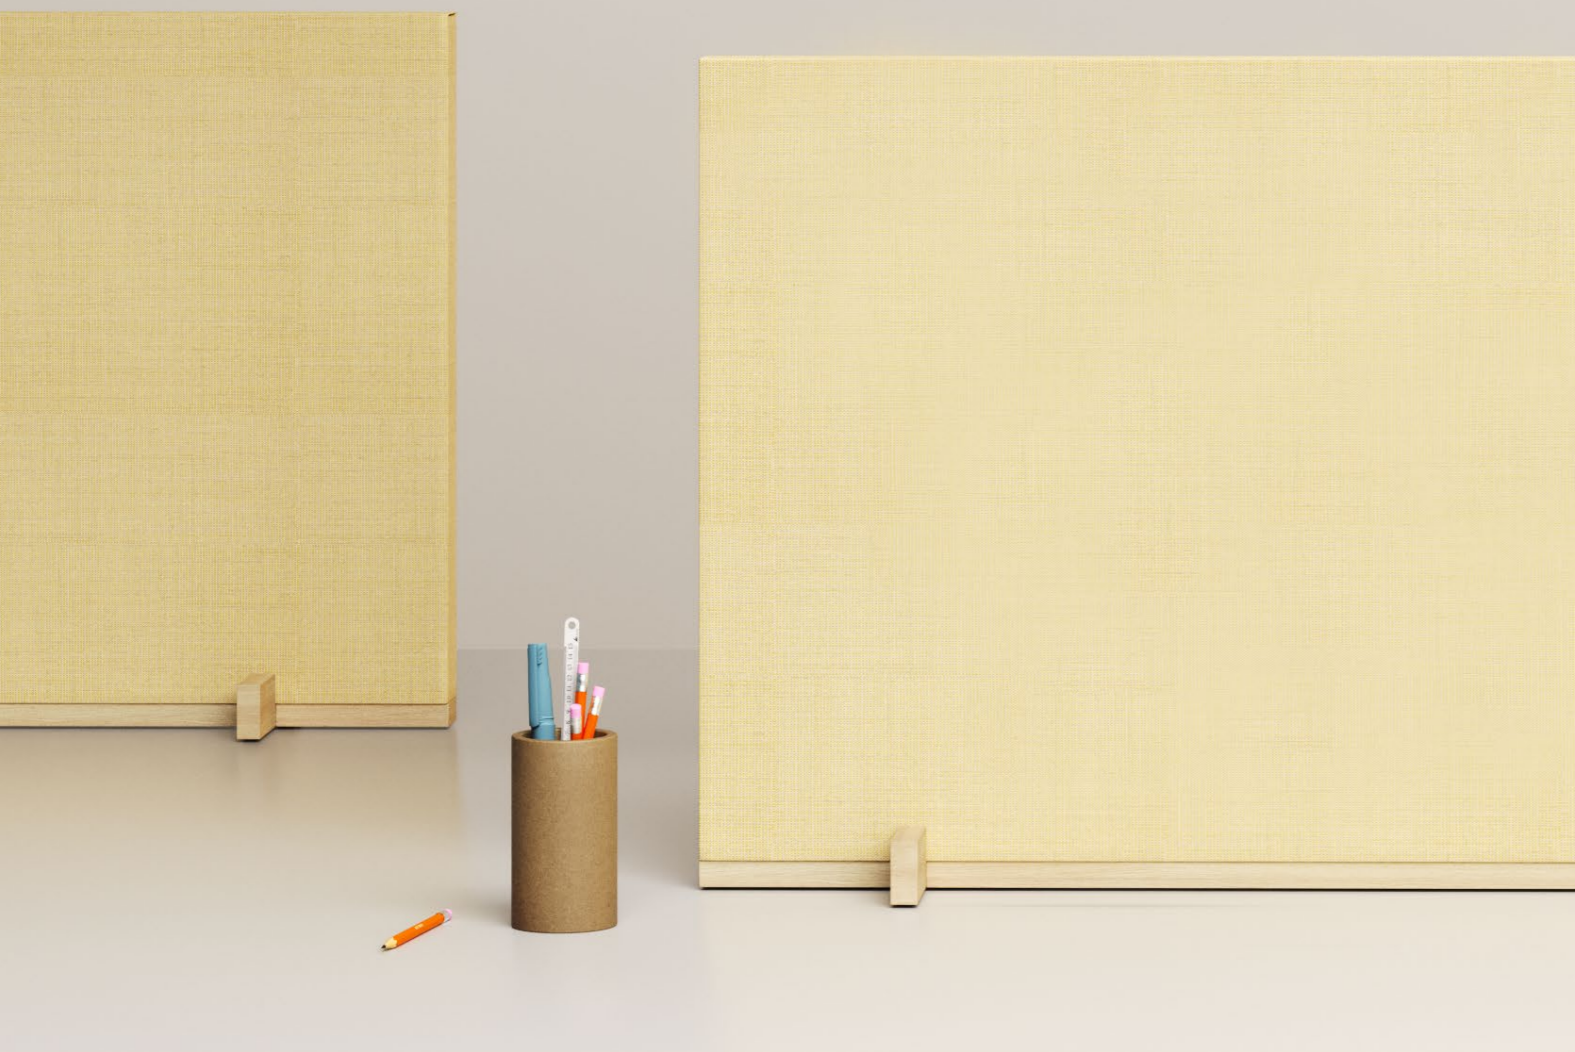

Dezibel Flexible

Art.nr.	Mått BxHxD	Hörn	Prisgr. 1	Prisgr. 2	Prisgr. 3	Prisgr. 4	Vikt kg
33-0603	600 × 350 × 40	Raka	2 066	2 162	2 491	2 720	2
33-0803	800 × 350 × 40	Raka	2 234	2 381	2 755	3 052	3
33-1003	1000 × 350 × 40	Raka	3 039	3 220	3 630	3 983	4
33-1203	1200 × 350 × 40	Raka	3 214	3 448	3 903	4 331	4
33-0604	600 × 450 × 40	Raka	2 175	2 269	2 601	2 830	3
33-0804	800 × 450 × 40	Raka	2 376	2 520	2 899	3 195	4
33-1004	1000 × 450 × 40	Raka	3 226	3 402	3 816	4 166	5
33-1204	1200 × 450 × 40	Raka	3 413	3 642	4 104	4 524	5

34-0603	600 × 350 × 40	Rundade	2 282	2 373	2 704	2 932	2
34-0803	800 × 350 × 40	Rundade	2 449	2 591	2 967	3 262	3
34-1003	1000 × 350 × 40	Rundade	3 264	3 439	3 852	4 199	4
34-1203	1200 × 350 × 40	Rundade	3 437	3 664	4 125	4 544	4
34-0604	600 × 450 × 40	Rundade	2 397	2 487	2 818	3 046	3
34-0804	800 × 450 × 40	Rundade	2 597	2 732	3 116	3 407	4
34-1004	1000 × 450 × 40	Rundade	3 448	3 618	4 040	4 387	5
34-1204	1200 × 450 × 40	Rundade	3 637	3 855	4 324	4 738	5

Fötter	Art.nr.	Pris/st
Flexible fot, ask	91-500-1	460
Flexible fot + Base 600 mm	91-501-01-1	806
Flexible fot + Base 800 mm	91-501-02-1	863
Flexible fot + Base 1000 mm	91-501-03-1	903
Flexible fot + Base 1200 mm	91-501-04-1	945

NOTE! Foten väljs separat

Denna produkt är en del av Zilenzio Pro-familjen.
Zilenzio Pro sammanför det bästa inom funktion, design och hållbarhet.
Alla produkter i serien använder stenull för bästa ljudabsorption. Stenull är
återvinningsbart, innehåller inga plaster och har den högsta brandklassningen.