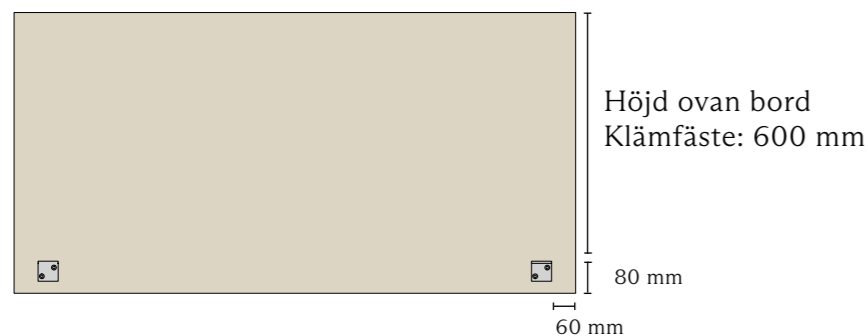

## MÅTT

Längd:	640, 740, 840, 940 mm 1200, 1400, 1600, 1800, 2000, 2200 mm
Höjd:	700 mm
Höjd ovan bord:	Klämfäste 600 mm
Tjocklek:	40 mm
Hörn:	Raka, lutande eller rundade R 30 mm