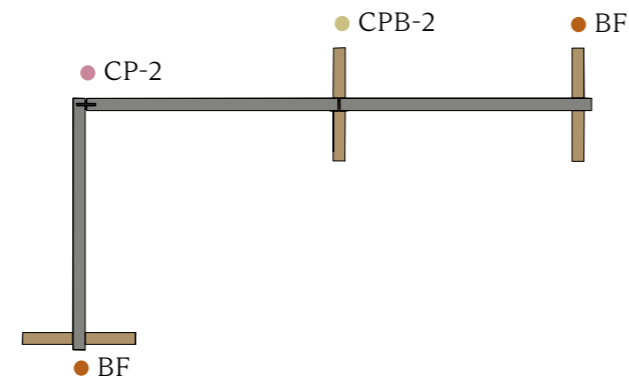

### SAMMANKOPPLING (T) 3 ST SKÄRMAR

Connection pack T-screen ek (art.nr 91-520-1)  
Connection pack T-screen svart (art.nr 91-520-2)

Topp vy

Connection pack T-screen metal (art.nr 91-555-1)

EXEMPEL (RAK)

EXEMPEL (L-BÅS)