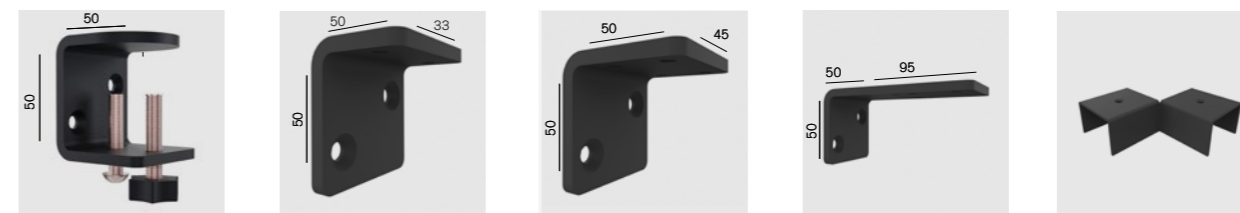

BESLAG

Klämfäste Gap 50 mm   Vinkelfäste 33 Längd 33 mm   Vinkelfäste 45 Längd 45 mm   Vinkelfäste 95 Längd 95 mm   Hörnbeslag 90° Djup 40 mm

Standardlack på beslag

Beslag	Lackering			Pris/st
	Grå art.nr	Vit art.nr	Svart art.nr	
Klämfäste	91-006	91-007	91-008	286
Vinkelfäste 33 mm	91-014	91-015	91-016	218
Vinkelfäste 45 mm	91-001	91-002	91-003	218
Vinkelfäste 95 mm	91-010	91-011	91-012	218
Hörnbeslag 90°	91-105	91-106	91-107	231