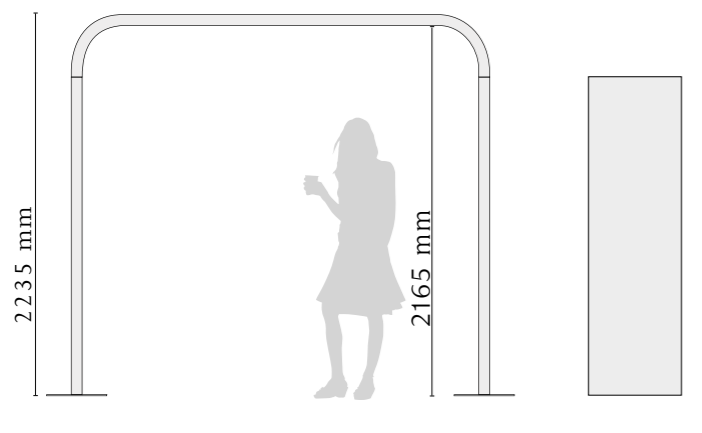

KONSTRUKTION

Stomme tillverkad i plywood, utvändigt klädd med textil.
Fyllning bestående av stenull med brandklassning A1 (Obrännbart)