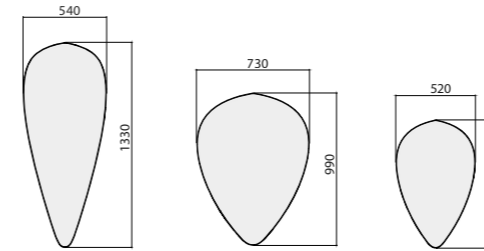

Delta Two
62-0709

Delta Three
62-0508

MÅTT

Delta One	540×1330 mm
Delta Two	730×990 mm
Delta Three	520×830 mm

Tjocklek: 60 mm
Minsta avstånd från tak: 356 mm

Delta One
62-0513