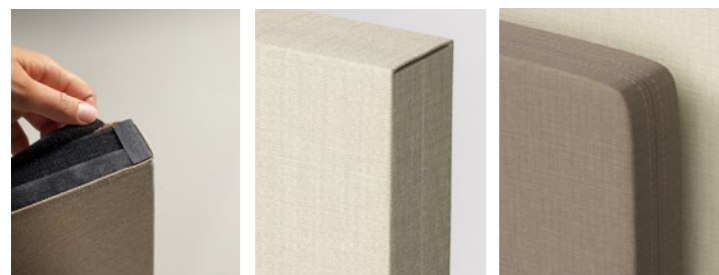

TILLVAL & ANPASSNINGAR

Vid annan anpassning kontakta support@zilenzio.se för offert.

Avtagbart tyg   Raka hörn   Rundade hörn

Anpassningar	Art.nr	Pris/anpassning
Kundanpassning mått	MOD-001	871
Tillval		Pris/skärm
Magnetkoppling	30-ADD-01	253

LJUD

SS-EN ISO 354, ISO 11654 Class A
SS-EN ISO 354:2003 evaluated SS 25269
Noise Reduction Coefficient (NRC): 0.55

N10	
2200×700 - 5,6	1400×700 - 8,8
2000×700 - 6,2	1200×700 - 10
1800×700 - 6,8	940×700 - 13
1600×700 - 7,7	840×700 - 14

MILJÖ & SÄKERHET

Möbelfakta Certifierad reg.nr: 0120170605
EN 1023-1:1996
EN 1023-2:2000
EN 1023-3:2000
EN 14073-2