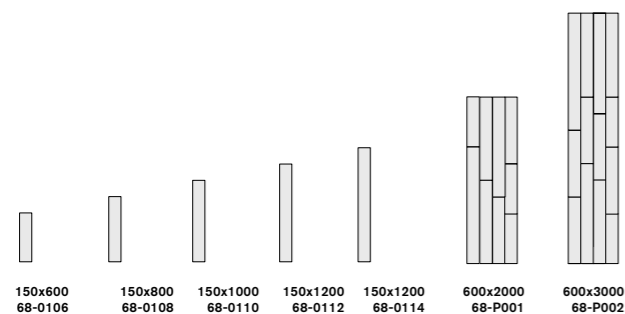

## MÅTT

Timber	68-0106	150×600
Timber	68-0108	150×800
Timber	68-0110	150×1000
Timber	68-0112	150×1200
Timber	68-0114	150×1400
Timber	68-P001	600×2000
Timber	68-P002	600×3000

Tjocklek 53 mm absorbent  
distans från väggen 10 mm