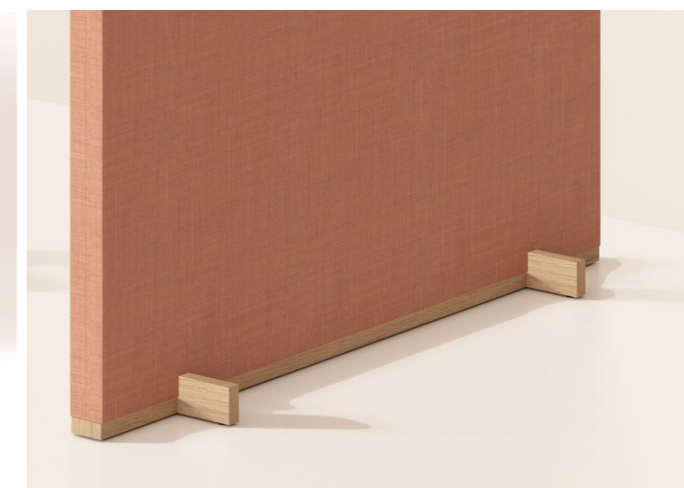

Flexible fot + Base

Fötter	Art.nr.	Pris/skärm
Flexible fot, ask	91-500-1	460
Flexible fot + Base 600 mm	91-501-01-1	806
Flexible fot + Base 800 mm	91-501-02-1	863
Flexible fot + Base 1000 mm	91-501-03-1	903
Flexible fot + Base 1200 mm	91-501-04-1	945