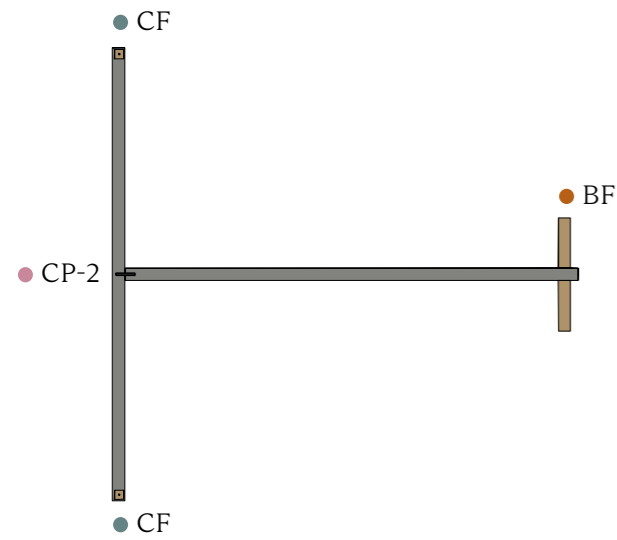

EXEMPEL (2-BÅS)