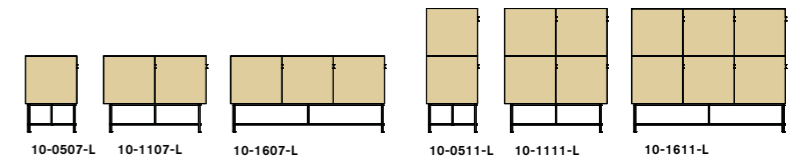

Tone

Art.nr.	Luckor	Stativ	Storlek BxHxD	Pris		Låssystem FlexLock		Vikt kg
				Remix	EM	Mifare	Pris	
10-0507-L	Tone One	Lågt stativ	550 × 700 × 420	20 553	97-031	97-025	4 601	19
10-1107-L	Tone Two	Lågt stativ	1100 × 700 × 420	32 878	97-032	97-026	7 472	35
10-1607-L	Tone Three	Lågt stativ	1650 × 700 × 420	41 173	97-033	97-027	10 830	51
10-0511-L	Tone Two	Lågt stativ	550 × 1140 × 420	32 887	97-032	97-026	7 472	33
10-1111-L	Tone Four	Lågt stativ	1100 × 1140 × 420	48 064	97-034	97-028	14 190	63
10-1611-L	Tone Six	Lågt stativ	1650 × 1140 × 420	67 377	97-036	97-030	17 550	93