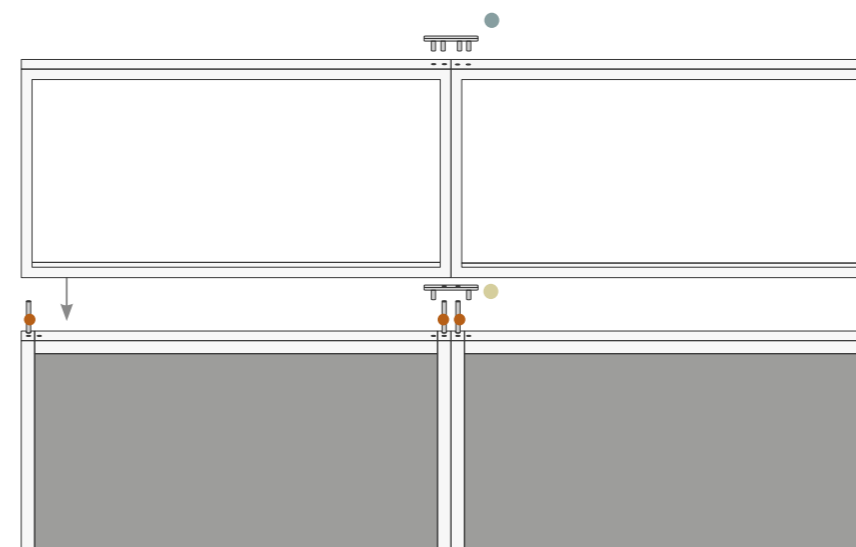

EXEMPEL (Påbyggnadsmodul)

- Toppbeslag rak (art.nr 91-247)
- Påbyggnadskoppling rak (art.nr 91-277)