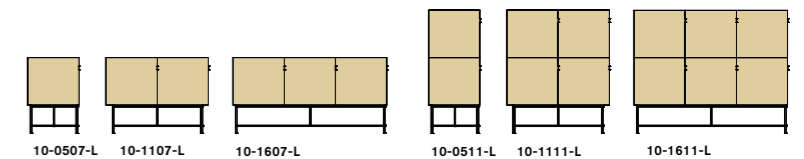

### INNERMÅTT

Bredd: 485 mm  
Höjd: 385 mm  
Djup: 355 mm