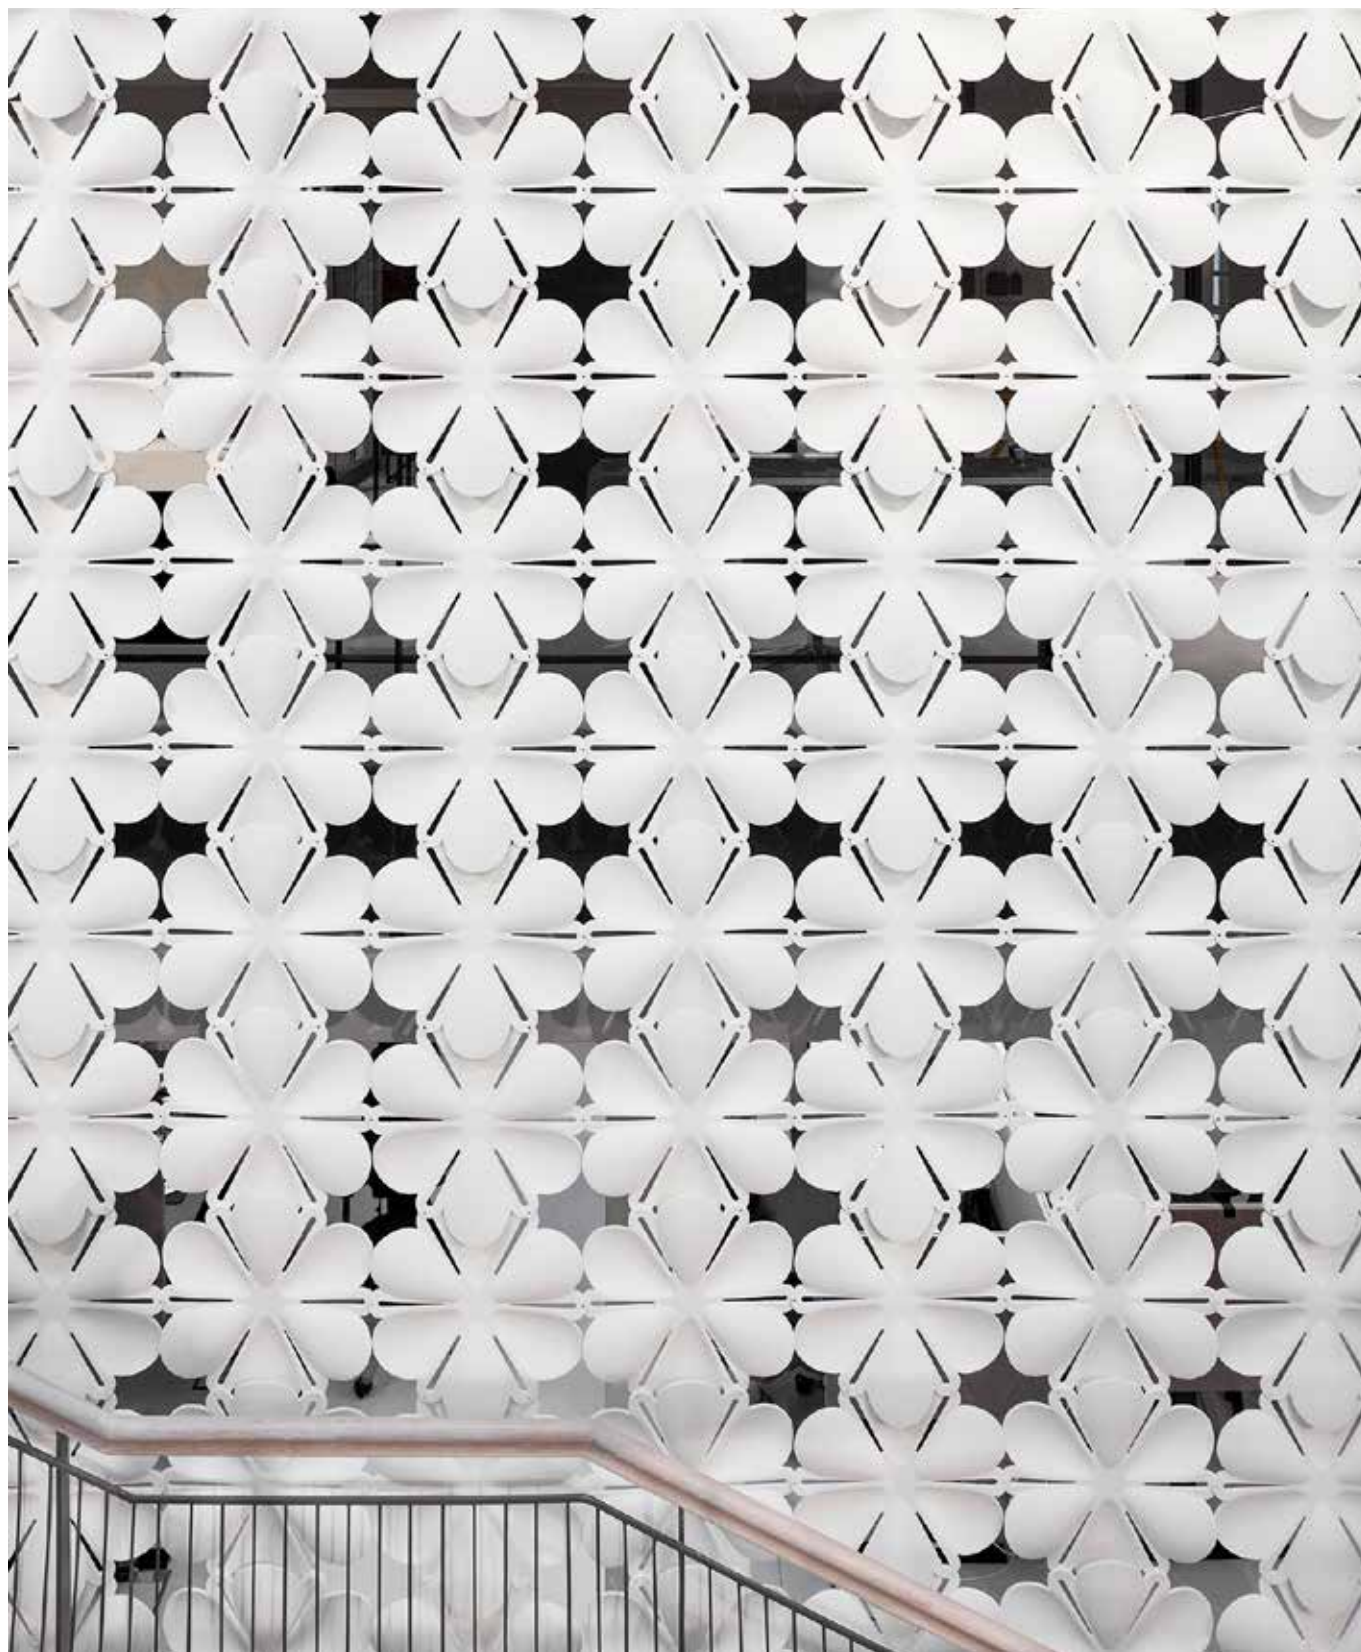

# Airbloom

Svanenmärkning gäller  
enbart vid färgval  
"Soundfelt VF"

Design Stefan Borselius. Airbloom är en produkt i Air-familjen, tillverkad i formpressad filt och finns i ett stort antal färger. Modulerna kan kombineras med varandra till hängande ljudabsorbenter i ett antal former och storlekar. Modulerna monteras ihop med hjälp av plastkopplingar (ingår). Använd gärna vår konfigurator på [www.abstracta.se](http://www.abstracta.se) för att skapa mönster och beräkna åtgång.