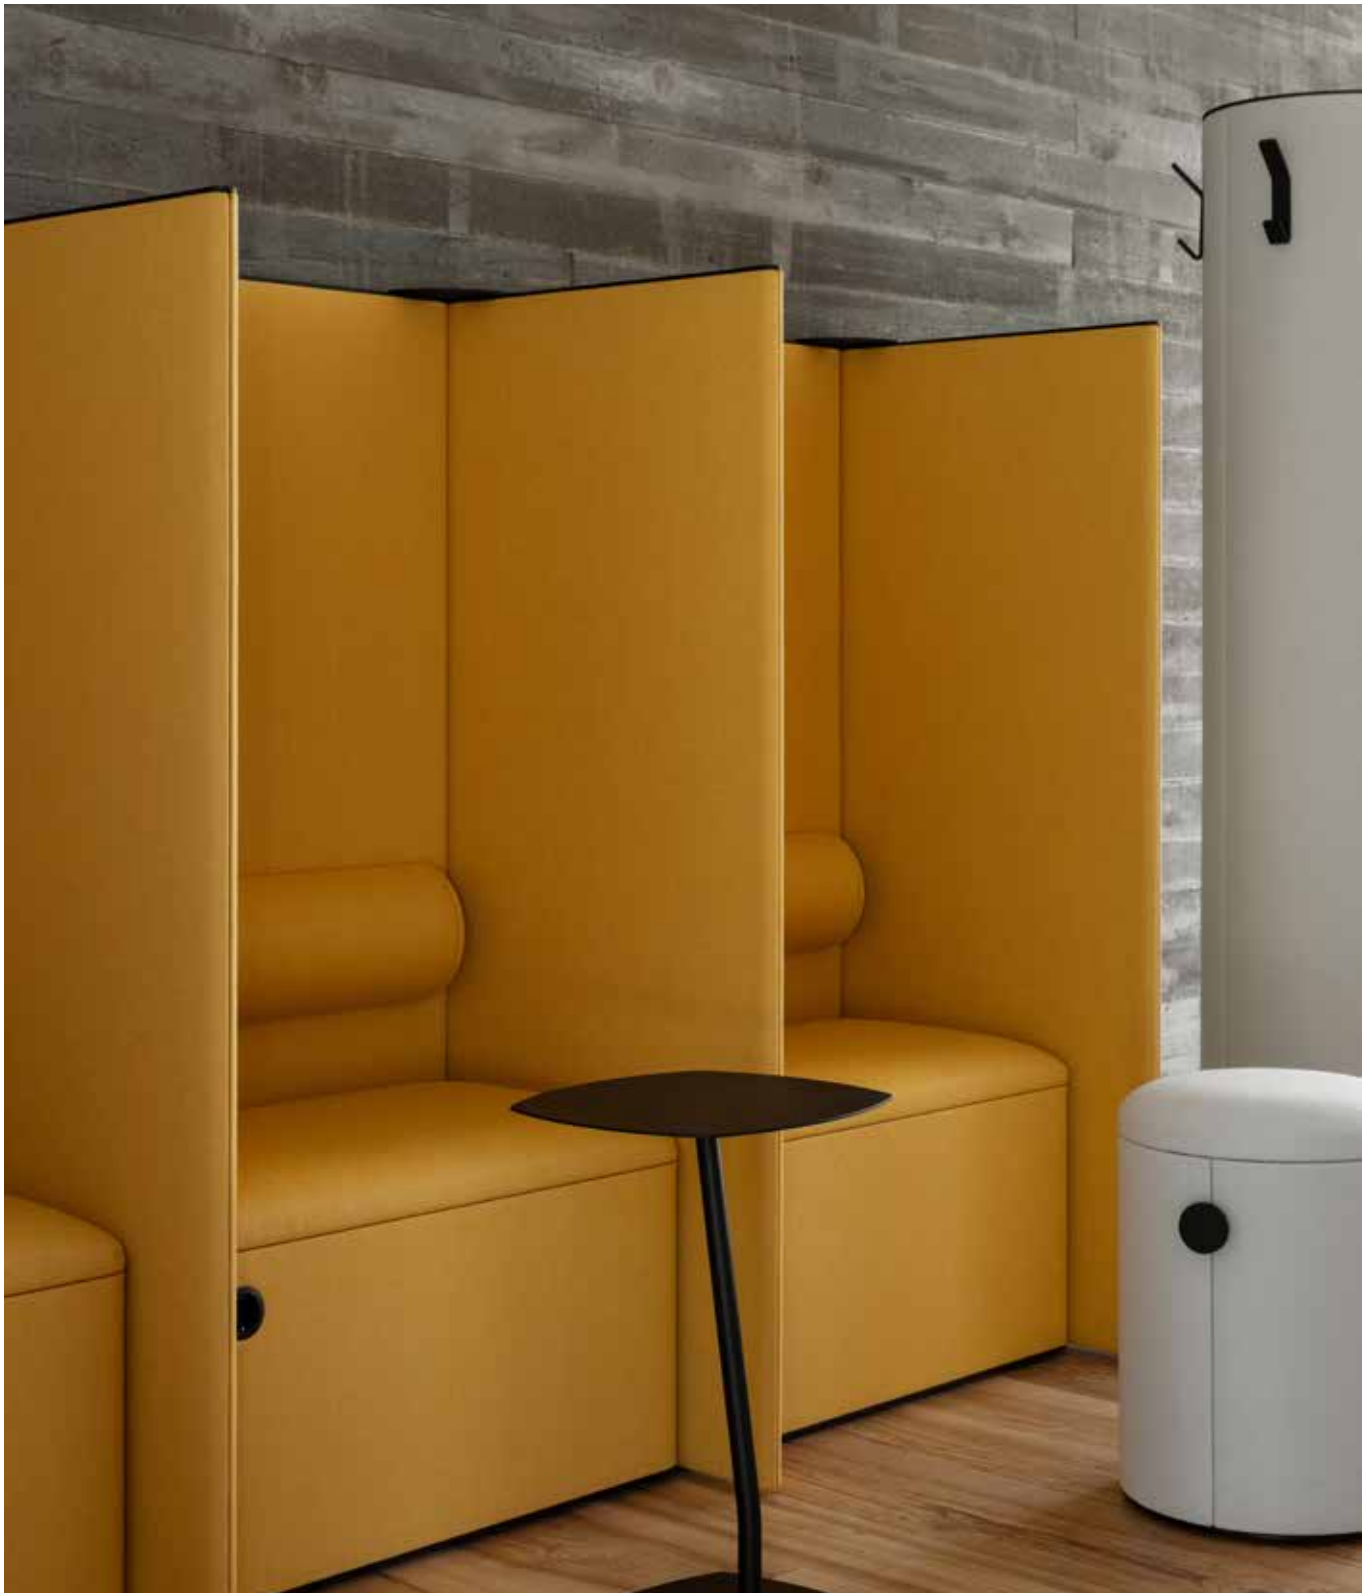

*dB Modular Sofa

*dB Modulsoffor avser område "Lobby"

Design Thomas Bernstrand. Visionen med dB är att skapa ett skärmsystem som fungerar som en diskret scenografi för öppna kontorsmiljöer, gjord för att levandegöras av människorna som arbetar där. Nu kompletteras serien med funktionella modulsoffor i ringlande eller rak form som utökar den akustiska ytan i rummet. Modulerna är enkla att addera till befintlig dB-pelare men fungerar även solitärt som separata sittmöbler och sittpuffar. Skapa avskildhet med modulsoffor som bås. Bygg till din dB-enhet allt eftersom rummets behov växlar. Produkten är fylld av ljudabsorberande textilspill från Abstractas egen fabrik i Lammhult.

[Teknisk specifikation](#)