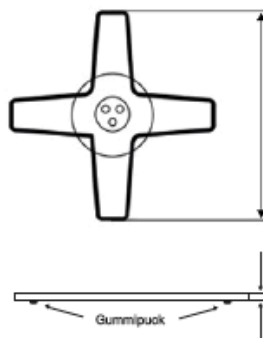

PS03 SERIEN

PS03L Miljövänlig LACK

Total höjd inkl. skiva (mm)	Soffhöjd 530	Bordshöjd 720	Barhöjd 900	Ståhöjd 1080	Pris
Passar skivor upp till 700 mm	PS03L-530	PS03L-720	PS03L-900	PS03L-1080	2200
Passar skivor upp till 900 mm	PS03L-530-L	PS03L-720-L	PS03L-900-L	x	2600
Passar skivor upp till 1200 mm	PS03L-530-XL	PS03L-720-XL	PS03L-900-XL	x	3000
Passar skivor upp till 1500 mm	x	PS03L-720-XXL	x	x	4800

Standardfärg är vit, svart och silver. Stativet går att få i alla tänkbara färger mot tillägg.

PS 04 SERIEN

M = 580 mm
L = 750 mm
XL = 900 mm

10-12 mm

PS04L Miljövänlig LACK

Total höjd inkl. skiva (mm)	Soffhöjd 530	Bordshöjd 720	Barhöjd 900	Ståhöjd 1080	Pris
Passar skivor upp till 700 mm	PS04L-530	PS04L-720	PS04L-900	PS04L-1080	2300
Passar skivor upp till 1000 mm	PS04L-530-L	PS04L-720-L	PS04L-900-L	x	3200
Passar skivor upp till 1200 mm	PS04L-530-XL	PS04L-720-XL	PS04L-900-XL	x	4500
Passar skivor upp till 1400 mm	x	PS04L-720-XXL	x	x	5500