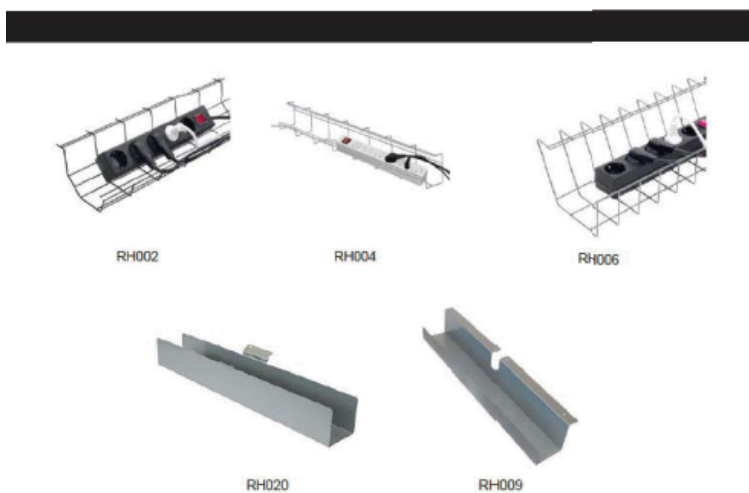

Pris ex. moms

140 kr
120 kr
140 kr
150 kr
Pris enl. offert
Pris enl. offert
Pris enl. offert