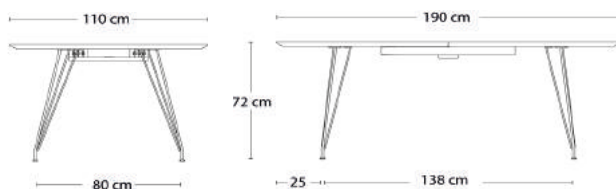

PRODUKT HIGHLIGHTS

Model 2-8220/0-8225/0-8230: W 75 kg / CBM 0,21

Model 0-8220