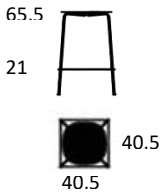

SCB1075 Sæde i egefinér 	2.454	2.570			
SCB1275 Fuldpolstret sæde (Stofgrp. 1: Xtreme / Camira Fabrics)	3.273	3.390			
Tillæg stofgrupper (Stofoversigt side 89)	Gr. 2 102	Gr. 3 176	Gr. 4 353	Gr. 5 583	Gr. 6 * 685