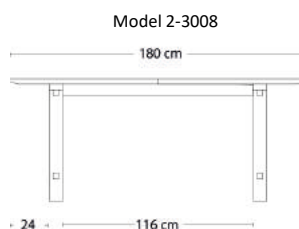

2-3006A 88x160xH72,5 cm

Udtræk til 3 tillægsplader

Stel: Eg/Lakeret ***	19.319	21.903	23.199	21.903
Stel: Valnød/Naturoolie	21.903	24.491	25.779	24.491

2-3008A 95x180xH72,5 cm

Udtræk til 3 tillægsplader

Stel: Eg/Lakeret ***	20.611	23.199	24.491	23.199
Stel: Valnød/Naturoolie	23.199	25.779	27.075	25.779

2-3010A 95x220xH72,5 cm

Udtræk til 4 tillægsplader

Stel: Eg/Lakeret ***	21.903	24.491	25.779	24.491
Stel: Valnød/Naturoolie	24.491	27.075	28.367	27.075

	Sort Lakeret	Hvid Laminat (HPL)	Farvet Laminat (HPL)	Sort Fenix Laminat	Sort Linoleum

Tillægsplade**

2-3017A 50x88 cm	2.579	3.167	4.459	4.719	4.459
2-3015A 50x95 cm	2.579	3.167	4.459	4.719	4.459

* Bemærk: Til T1 udtræksbord med linoleum kan kun anvendes tillægsplader med linoleum

** Kant på bord og tillægsplader er altid sortlakeret

*** Vælg mellem hvidpigmenteret mat lak / Klar mat lak / Sortlakeret

Bordeplade og understel i massivt træ

2-3010M 95x220xH72,5 cm

Udtræk til 4 tillægsplader

Eg Sæbe	Eg Olie *

33.535	34.827

Antracitgrå Lakeret	Eg Sæbe	Eg Olie *

Tillægsplade

2-3015M20 50x95 cm	2.570		
2-3015MA 50x95 cm		6.399	7.043

* Eg/Olie - Vælg mellem: Hvidolie / Naturoolie

PRODUKT HIGHLIGHTS

- Model 2-3006: W 58 kg / CBM 0,30
- Model 2-3008: W 62 kg / CBM 0,30
- Model 2-3010: W 73 kg / CBM 0,34
- Model 2-3010: W 73 kg / CBM 0,40