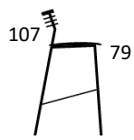

Stel							Stelfarve
							Gr. 1
R1075							
Sæde / ryg							
Sæde / ryg i birk							5.265
Sæde / ryg i sortlakeret ask							5.498
R1175							
Fuldpolstret sæde (Stofgruppe 1: Xtreme / Camira Fabrics) / ryg i træ							
Ryg i birk							5.615
Ryg i sortlakeret ask							5.851
Tillæg stofgrupper (Stofoversigt side 89)	Gr. 2	Gr. 3	Gr. 4	Gr. 5	Gr. 6 *		
	102	176	353	583	685		
* Minimum 4 stole							
Tillæg							
Filtpropper, sæt							74

Stelfarver

Grp. 1

Krom

PRODUKT HIGHLIGHTS

- Kan stable op til 5 stole på gulv
- Mulighed for ophæng
- Mulighed for sædepolstring
- Vægt: Rail bar 7,5 kg.