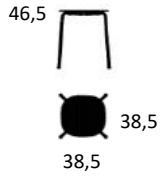

SCOPE TABURET / BARSTOL

Design: Hans-Thyge & Co.

Stel	Stelfarve				
	Sort	Light sandy grey			
SCT1074 Sæde i egefinér 	1.868	1.985			
SCT1274 Fuldpolstret sæde (Stofgrp. 1: Xtreme / Camira Fabrics)	2.686	2.803			
Tillæg stofgrupper (Stofoversigt side 89)	Gr. 2 102	Gr. 3 176	Gr. 4 353	Gr. 5 583	Gr. 6 * 685