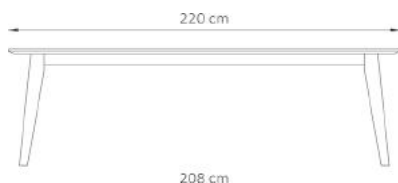

Model 0-6005-