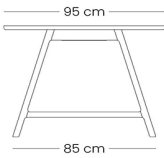

Bordplade

Pfleiderer laminat
Crystal white U11026

PRODUKT HIGHLIGHTS

- W 68 kg / CBM 0,26

KABELLÅG & STRØMLØSNINGER

KABELLÅG - LAMINAT (HPL)

Hvid (Alpino)
K1040

Kashmir
F0187