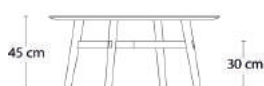

Model 2-3045