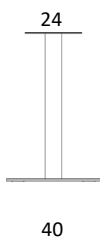

Bordplade	Fenix Laminat	Linoleum
Kant	Lige kant ABS / Farve som bordplade	Lige kant Linoleum som bordplade
DE-101- 70 x 70 x H73 cm Bordplade 70x70 cm med Delta stel 40x40 cm	6.843	6.587
DE-102- 80 x 80 x H73 cm Bordplade 80x80 cm med Delta stel 40x40 cm	7.231	6.843
DE-103- 90 x 90 x H73 cm Bordplade 90x90 cm med Delta stel 40x40 cm	7.619	6.971
DE-110- 120 x 70 x H73 cm Bordplade 120x70 cm med Delta stel 60x40 cm	7.231	7.103
DE-111- 120 x 80 x H73 cm Bordplade 120x80 cm med Delta stel 60x40 cm	7.879	7.231
DE-120- Ø80 x H73 cm Bordplade Ø80 cm med Delta stel Ø45 cm	7.359	6.971
DE-121- Ø90 x H73 cm Bordplade Ø90 cm med Delta stel Ø45 cm	7.751	7.103
DE-122- Ø100 x H73 cm Bordplade Ø100 cm med Delta stel Ø57 cm	9.043	8.263
DE-123- Ø110 x H73 cm Bordplade Ø110 cm med Delta stel Ø57 cm	10.335	8.783

Højde 73 cm

40x40 cm

60x40 cm

Ø45 cm

Ø57 cm

DELTA - BORDE MED SØJLESTEL (HØJDE 107 CM)

Design: Andersen Design Team

Bordplade		Fenix Laminat	Linoleum
Kant		Lige kant ABS / Farve som bordplade	Lige kant Linoleum som bordplade
70 	DE-201- 70 x 70 x H107 cm Bordplade 70x70 cm med Delta stel 40x40 cm	7.167	6.911
80 	DE-202- 80 x 80 x H107 cm Bordplade 80x80 cm med Delta stel 40x40 cm	7.555	7.167
90 	DE-203- 90 x 90 x H107 cm Bordplade 90x90 cm med Delta stel 40x40 cm	7.943	7.295
Ø80 	DE-220- Ø80 x H107 cm Bordplade Ø80 cm med Delta stel Ø45 cm	7.683	6.971
Ø90 	DE-221- Ø90 x H107 cm Bordplade Ø90 cm med Delta stel Ø45 cm	8.071	7.103
Ø100 	DE-222- Ø100 x H107 cm Bordplade Ø100 cm med Delta stel Ø57 cm	9.367	8.263