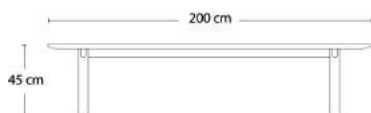

40 

0-7320M0213 200x40xH45 cm

Stel: Eg/Hvidpigmenteret mat lak

12.211

PRODUKT HIGHLIGHTS

- W 25 kg / CBM 0,1

T3 - UDTRÆKSBORDE

Design: byKATO