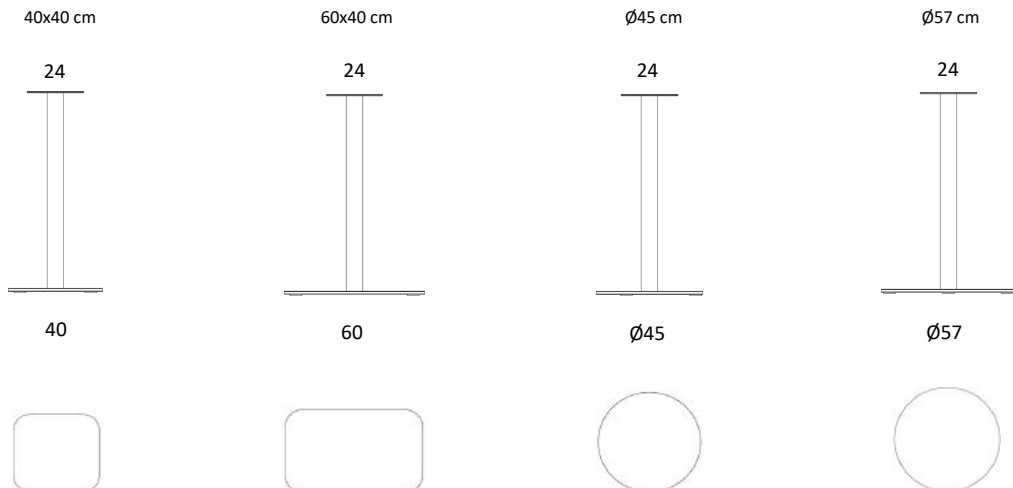

Bordplade	Fenix Laminat	Linoleum
Kant	Lige kant ABS / Farve som bordplade	Lige kant Linoleum som bordplade
DE-101- 70 x 70 x H73 cm Bordplade 70x70 cm med Delta stel 40x40 cm	6.843	6.587
DE-102- 80 x 80 x H73 cm Bordplade 80x80 cm med Delta stel 40x40 cm	7.231	6.843
DE-103- 90 x 90 x H73 cm Bordplade 90x90 cm med Delta stel 40x40 cm	7.619	6.971
DE-110- 120 x 70 x H73 cm Bordplade 120x70 cm med Delta stel 60x40 cm	7.231	7.103
DE-111- 120 x 80 x H73 cm Bordplade 120x80 cm med Delta stel 60x40 cm	7.879	7.231
DE-120- Ø80 x H73 cm Bordplade Ø80 cm med Delta stel Ø45 cm	7.359	6.971
DE-121- Ø90 x H73 cm Bordplade Ø90 cm med Delta stel Ø45 cm	7.751	7.103
DE-122- Ø100 x H73 cm Bordplade Ø100 cm med Delta stel Ø57 cm	9.043	8.263
DE-123- Ø110 x H73 cm Bordplade Ø110 cm med Delta stel Ø57 cm	10.335	8.783

Højde 73 cm

40x40 cm

60x40 cm

Ø45 cm

Ø57 cm

DELTA - BORDE MED SØJLESTEL (HØJDE 107 CM)

Design: Andersen Design Team

Bordplade		Fenix Laminat	Linoleum
Kant		Lige kant ABS / Farve som bordplade	Lige kant Linoleum som bordplade
70 	DE-201- 70 x 70 x H107 cm Bordplade 70x70 cm med Delta stel 40x40 cm	7.167	6.911
80 	DE-202- 80 x 80 x H107 cm Bordplade 80x80 cm med Delta stel 40x40 cm	7.555	7.167
90 	DE-203- 90 x 90 x H107 cm Bordplade 90x90 cm med Delta stel 40x40 cm	7.943	7.295
Ø80 	DE-220- Ø80 x H107 cm Bordplade Ø80 cm med Delta stel Ø45 cm	7.683	6.971
Ø90 	DE-221- Ø90 x H107 cm Bordplade Ø90 cm med Delta stel Ø45 cm	8.071	7.103
Ø100 	DE-222- Ø100 x H107 cm Bordplade Ø100 cm med Delta stel Ø57 cm	9.367	8.263

Højde 107 cm

DK10 - UDTRÆKSBORDE

Design: Ditlev Karsten

Bordplade i laminat

Hvid gnf.
Laminat (HPL)

Kant

Hvidmalet
kant

0-8220 110x190xH72 cm