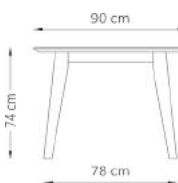

Model 0-6005-