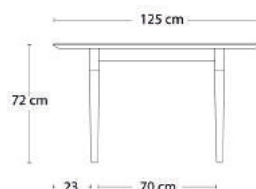

Bordplade	Hvid gnf. Laminat (HPL)*	Sort Fenix Laminat*	Eg Lakeret**
Kant	Hvidmalet kant	Sortmalet kant	Egekant lakeret

Højde 93 cm Uden fodhviler C-kant / Gehring samling

60	180	0-3710-	180x60xH93 cm	21.935	23.539	22.451
80	180	0-3715-	180x80xH93 cm	28.759	31.967	22.539
60	240	0-3720-	240x60xH93 cm	22.415	24.019	24.967
80	240	0-3725-	240x80xH93 cm	29.019	32.223	25.059

Model 2-255L / 2-255XL

Model 2-255L

Model 2-255XL

Model 2-265 / 2-265XL

Model 2-265

Model 2-265XL

Model 2-290

2-295