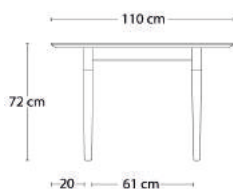

Bordplade	Hvid gnf. Laminat (HPL)*	Sort Fenix Laminat*	Eg Lakeret**
Kant	Hvidmalet kant	Sortmalet kant	Egekant lakeret

Højde 93 cm Uden fodhviler C-kant / Gehring samling

60	180	0-3710-	180x60xH93 cm	21.935	23.539	22.451
80	180	0-3715-	180x80xH93 cm	28.759	31.967	22.539
60	240	0-3720-	240x60xH93 cm	22.415	24.019	24.967
80	240	0-3725-	240x80xH93 cm	29.019	32.223	25.059

Højde 108 cm Med fodhviler C-kant / Gehring samling

60	180	0-3810-	180x60xH108 cm	25.147	27.591	25.647
80	180	0-3815-	180x80xH108 cm	31.267	34.475	25.827
60	240	0-3820-	240x60xH108 cm	26.391	28.847	29.399
80	240	0-3825-	240x80xH108 cm	32.219	35.423	29.491
60	295	0-3830-	295x60xH108 cm	27.119	29.791	32.311
80	295	0-3835-	295x80xH108 cm	32.559	35.999	32.399

Model 2-255L / 2-255XL

Model 2-255L

Model 2-255XL

Model 2-265 / 2-265XL

Model 2-265

Model 2-265XL

Model 2-290

2-295