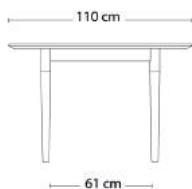

CLASSIC 255 / 290 - UDTRÆKSBORDE

Design: Andersen Design Team

BORDPLADE & BEN - MASSIVT EG

Vælg mellem kantprofilerne:

Model 2-255L / 2-255XL