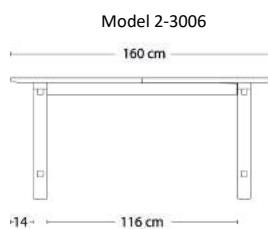

2-3006A 88x160xH72,5 cm

Udtræk til 3 tillægsplader

Stel: Eg/Lakeret ***	19.319	21.903	23.199	21.903
Stel: Valnød/Naturoolie	21.903	24.491	25.779	24.491

2-3008A 95x180xH72,5 cm

Udtræk til 3 tillægsplader

Stel: Eg/Lakeret ***	20.611	23.199	24.491	23.199
Stel: Valnød/Naturoolie	23.199	25.779	27.075	25.779

2-3010A 95x220xH72,5 cm

Udtræk til 4 tillægsplader

Stel: Eg/Lakeret ***	21.903	24.491	25.779	24.491
Stel: Valnød/Naturoolie	24.491	27.075	28.367	27.075

	Sort Lakeret	Hvid Laminat (HPL)	Farvet Laminat (HPL)	Sort Fenix Laminat	Sort Linoleum

Tillægsplade**

2-3017A 50x88 cm	2.579	3.167	4.459	4.719	4.459
2-3015A 50x95 cm	2.579	3.167	4.459	4.719	4.459

* Bemærk: Til T1 udtræksbord med linoleum kan kun anvendes tillægsplader med linoleum

** Kant på bord og tillægsplader er altid sortlakeret

*** Vælg mellem hvidpigmenteret mat lak / Klar mat lak / Sortlakeret

Bordeplade og understel i massivt træ

2-3010M 95x220xH72,5 cm

Udtræk til 4 tillægsplader

Eg Sæbe	Eg Olie *

33.535	34.827

Antracitgrå Lakeret	Eg Sæbe	Eg Olie *

Tillægsplade

2-3015M20 50x95 cm	2.570		
2-3015MA 50x95 cm		6.399	7.043

* Eg/Olie - Vælg mellem: Hvidolie / Naturoolie

PRODUKT HIGHLIGHTS

- Model 2-3006: W 58 kg / CBM 0,30
- Model 2-3008: W 62 kg / CBM 0,30
- Model 2-3010: W 73 kg / CBM 0,34
- Model 2-3010: W 73 kg / CBM 0,40