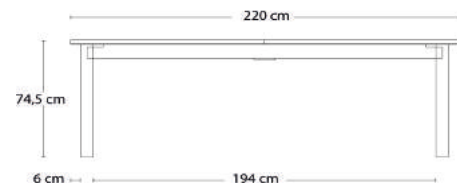

Model 2-6400A / 2-6400M