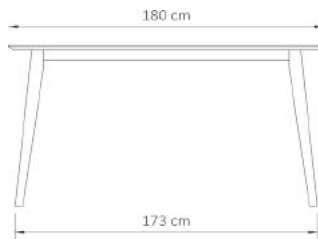

Model 0-60701-