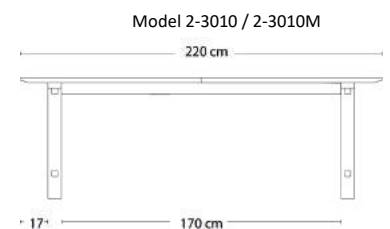

2-3006A 88x160xH72,5 cm

Udtræk til 3 tillægsplader

Stel: Eg/Lakeret ***	19.319	21.903	23.199	21.903
Stel: Valnød/Naturoolie	21.903	24.491	25.779	24.491

2-3008A 95x180xH72,5 cm

Udtræk til 3 tillægsplader

Stel: Eg/Lakeret ***	20.611	23.199	24.491	23.199
Stel: Valnød/Naturoolie	23.199	25.779	27.075	25.779

2-3010A 95x220xH72,5 cm

Udtræk til 4 tillægsplader

Stel: Eg/Lakeret ***	21.903	24.491	25.779	24.491
Stel: Valnød/Naturoolie	24.491	27.075	28.367	27.075

	Sort Lakeret	Hvid Laminat (HPL)	Farvet Laminat (HPL)	Sort Fenix Laminat	Sort Linoleum

Tillægsplade**

2-3017A 50x88 cm	2.579	3.167	4.459	4.719	4.459
2-3015A 50x95 cm	2.579	3.167	4.459	4.719	4.459

* Bemærk: Til T1 udtræksbord med linoleum kan kun anvendes tillægsplader med linoleum

** Kant på bord og tillægsplader er altid sortlakeret

*** Vælg mellem hvidpigmenteret mat lak / Klar mat lak / Sortlakeret

Bordeplade og understel i massivt træ

2-3010M 95x220xH72,5 cm

Udtræk til 4 tillægsplader

Eg Sæbe	Eg Olie *

33.535	34.827

Antracitgrå Lakeret	Eg Sæbe	Eg Olie *

Tillægsplade

2-3015M20 50x95 cm	2.570		
2-3015MA 50x95 cm		6.399	7.043

* Eg/Olie - Vælg mellem: Hvidolie / Naturoolie

PRODUKT HIGHLIGHTS

- Model 2-3006: W 58 kg / CBM 0,30
- Model 2-3008: W 62 kg / CBM 0,30
- Model 2-3010: W 73 kg / CBM 0,34
- Model 2-3010: W 73 kg / CBM 0,40