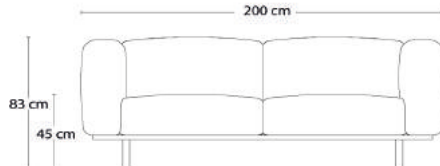

Model 3-601

Model 3-602 / 3-603

Model 3-602

Model 3-603

A2 - MODULSOFA

Design: Louise Siig Nielsen

Polstring	C.O.M.*	Stofgr. A	Stofgr. B	Stofgr. C
3-6501- B55xD90xH78 / SH46 cm Lige modul	5.367	8.079	8.723	10.147
3-6502- B55xD90xH46 / SH46 cm Puf	4.071	6.011	6.655	7.823
3-6505- B90xD90xH78 / SH46 cm Hjørnemodul - rund	8.595	12.599	13.503	15.959
3-6506- B90xD90xH78 / SH46 cm Hjørnemodul - 90 gr.	9.111	13.503	15.315	17.511
3-6509- B110xD90xH78 / SH46 cm Lige modul	8.335	12.211	12.859	14.667