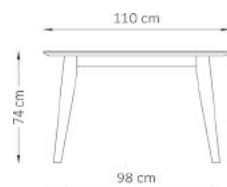

Model 0-6007-