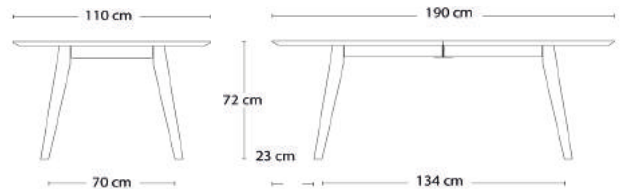

Højde 73 cm

40x40 cm

60x40 cm

Ø45 cm

Ø57 cm

DELTA - BORDE MED SØJLESTEL (HØJDE 107 CM)

Design: Andersen Design Team

Bordplade		Fenix Laminat	Linoleum
Kant		Lige kant ABS / Farve som bordplade	Lige kant Linoleum som bordplade
70 	DE-201- 70 x 70 x H107 cm Bordplade 70x70 cm med Delta stel 40x40 cm	7.167	6.911
80 	DE-202- 80 x 80 x H107 cm Bordplade 80x80 cm med Delta stel 40x40 cm	7.555	7.167
90 	DE-203- 90 x 90 x H107 cm Bordplade 90x90 cm med Delta stel 40x40 cm	7.943	7.295
Ø80 	DE-220- Ø80 x H107 cm Bordplade Ø80 cm med Delta stel Ø45 cm	7.683	6.971
Ø90 	DE-221- Ø90 x H107 cm Bordplade Ø90 cm med Delta stel Ø45 cm	8.071	7.103
Ø100 	DE-222- Ø100 x H107 cm Bordplade Ø100 cm med Delta stel Ø57 cm	9.367	8.263

Tillægsplade

0-8294 50x110 cm

2.911

0-8293 50x110 cm

6.399

7.043

Bordplade / Ben

Eg/Sæbe

Eg/Naturolie

PRODUKT HIGHLIGHTS

Model 2-8220/0-8225/0-8230: W 75 kg / CBM 0,21

Model 0-8220

Model 0-8225 / 0-8230

GRIP - BORDE

Design: Troels Grum-Schwensen

BORDPLADE - LAMINAT (HPL)