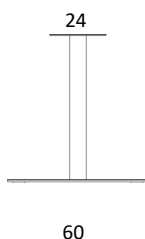

Bordplade	Fenix Laminat	Linoleum
Kant	Lige kant ABS / Farve som bordplade	Lige kant Linoleum som bordplade
DE-101- 70 x 70 x H73 cm Bordplade 70x70 cm med Delta stel 40x40 cm	6.843	6.587
DE-102- 80 x 80 x H73 cm Bordplade 80x80 cm med Delta stel 40x40 cm	7.231	6.843
DE-103- 90 x 90 x H73 cm Bordplade 90x90 cm med Delta stel 40x40 cm	7.619	6.971
DE-110- 120 x 70 x H73 cm Bordplade 120x70 cm med Delta stel 60x40 cm	7.231	7.103
DE-111- 120 x 80 x H73 cm Bordplade 120x80 cm med Delta stel 60x40 cm	7.879	7.231
DE-120- Ø80 x H73 cm Bordplade Ø80 cm med Delta stel Ø45 cm	7.359	6.971
DE-121- Ø90 x H73 cm Bordplade Ø90 cm med Delta stel Ø45 cm	7.751	7.103
DE-122- Ø100 x H73 cm Bordplade Ø100 cm med Delta stel Ø57 cm	9.043	8.263
DE-123- Ø110 x H73 cm Bordplade Ø110 cm med Delta stel Ø57 cm	10.335	8.783

Højde 73 cm

40x40 cm

60x40 cm

Ø45 cm

Ø57 cm

DELTA - BORDE MED SØJLESTEL (HØJDE 107 CM)

Design: Andersen Design Team

Bordplade		Fenix Laminat	Linoleum
Kant		Lige kant ABS / Farve som bordplade	Lige kant Linoleum som bordplade
70 	DE-201- 70 x 70 x H107 cm Bordplade 70x70 cm med Delta stel 40x40 cm	7.167	6.911
80 	DE-202- 80 x 80 x H107 cm Bordplade 80x80 cm med Delta stel 40x40 cm	7.555	7.167
90 	DE-203- 90 x 90 x H107 cm Bordplade 90x90 cm med Delta stel 40x40 cm	7.943	7.295
Ø80 	DE-220- Ø80 x H107 cm Bordplade Ø80 cm med Delta stel Ø45 cm	7.683	6.971
Ø90 	DE-221- Ø90 x H107 cm Bordplade Ø90 cm med Delta stel Ø45 cm	8.071	7.103
Ø100 	DE-222- Ø100 x H107 cm Bordplade Ø100 cm med Delta stel Ø57 cm	9.367	8.263

Højde 107 cm

DK10 - UDTRÆKSBORDE

Design: Ditlev Karsten

Bordplade i laminat

Hvid gnf.
Laminat (HPL)

Kant

Hvidmalet
kant

0-8220 110x190xH72 cm