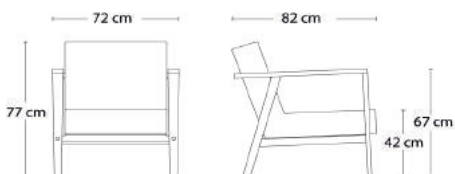

LC1 - LOUNGESTOL

Design: Andersen Design Team

Polstring	Sort Læder	Cognac Læder
3-620 B72xD82xH77xSH42 cm		
Stel: Eg/Hvidpigmenteret mat lak	16.735	16.735
Stel: Eg/Sortlakeret	16.735	

Læder

Sevilla S4001 (Black)

Sevilla S4003 (Cognac)

Sevilla er letkorrigeret semianilin læder med en tykkelse på 1,5-2 mm

PRODUKT HIGHLIGHTS

- Model 3-620: W 21 kg / CBM 0,6