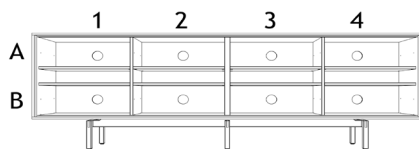

S1 - SIDEBOARD

Design: byKATO

Korpus	Eg Sæbe	Eg Olie*	Sort Lakeret	Valnød Naturolie
5-110A L200xD50xH68 cm (inkl. sokkel) Inkl. 4 hylde og 4 låger **	36.767	38.059	33.535	50.335
* Vælg mellem: Hvidolie / Naturolie				
** Lågerne er vendbare og med sort laminat på den ene side. Vælg mellem forskellige laminatfarver til lågens anden side				
Bakke	Eg Sæbe	Eg Olie*	Valnød Naturolie	
Bakke i massivt træ med tappede hjørner 5-135T B47xD41,5xH7 cm	1.935	1.935	2.319	
Ekstra hylde				Sort
Hylde 5-140				775
Ekstra låge				Laminat
Låge 5-150A				2.191
Udfræsning i bagbeklædning				Tillæg
Kabelhul Ø60 mm - inkl. låg til kabelgennemføring Ø60 mm Vælg mellem standardplaceringer - angiv venligst bogstav og tal				447

PRODUKT HIGHLIGHTS

- Model 5-110A: W 80 kg / CBM 0,6

Kabelhul - Angiv venligst bogstav og tal for placering