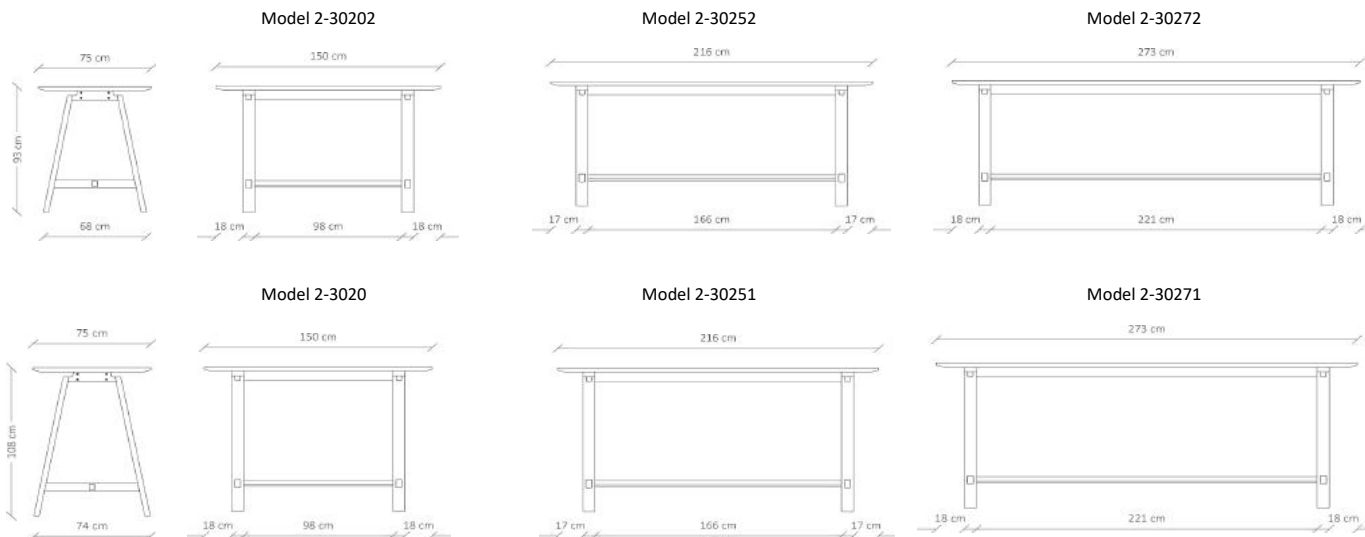

HT1 - HØJBORDE

Design: byKATO

Bordplade	Hvid Laminat (HPL)	Farvet Laminat (HPL)	Sort Fenix Laminat*	Sort Linoleum**
Kant	Sortmalet kant***	Sortmalet kant***	Sortmalet kant***	Sortmalet kant***

Højde 93 cm Understel i eg - Vælg mellem: Hvidpigmenteret mat lak / Klar mat lak / Sortlakeret

2-30202- 150x75xH93 cm

Stel: Eg/Lakeret	16.735	18.027	19.319	19.319

2-30252- 216x75xH93 cm

Stel: Eg/Lakeret	19.319	20.611	21.903	21.903

2-30272- 273x75x93 cm

Stel: Eg/Lakeret	21.903	23.199	24.491	24.491

Højde 108 cm Understel i eg - Vælg mellem: Hvidpigmenteret mat lak / Klar mat lak / Sortlakeret

2-30201- 150x75x108 cm

Stel: Eg/Lakeret	16.735	18.027	19.319	19.319

2-30251- 216x75x108 cm

Stel: Eg/Lakeret	19.319	20.611	21.903	21.903

2-30271- 273x75x108 cm

Stel: Eg/Lakeret	21.903	23.199	24.491	24.491

Tillæg

* Øvrige Fenix laminat farver end sort: 15%

** Øvrige linoleumsfarver end sort: 15%

*** Tillæg for kantliste i eg eller maling af kant i samme farve som laminat: 10%

PRODUKT HIGHLIGHTS

- Fodhviler monteret med rustfri stålkappe
- Model 2-3020: W 40 kg / CBM 0,28
- Model 2-3025: W 60 kg / CBM 0,40
- Model 2-3027: W 75 kg / CBM 0,50