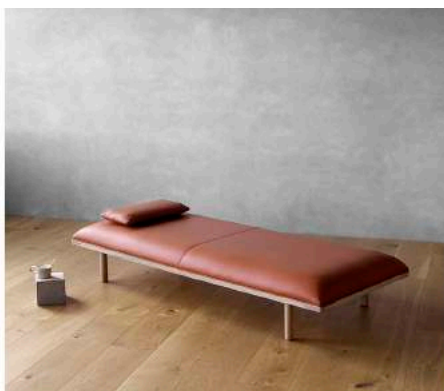

SOFAER – DAYBED