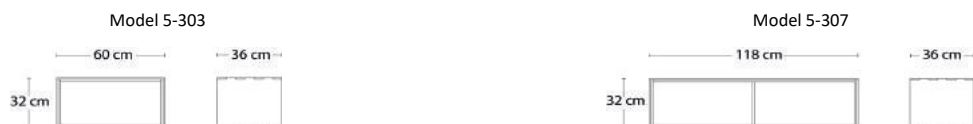

S2 - REOLER (HØJDE 32 CM)

Design: byKATO

Korpus	Eg Sæbe	Eg Olie*	Sort Lakeret	Valnød Naturolie
5-303 L60xD36 cm 1-rum element H32 cm	7.947	8.335	7.947	14.151
5-307 L118xD36 cm 2-rum element H32 cm	10.275	10.919	10.275	19.319

Låge Laminat

Låge i laminat m/sortmalet kant (NB. Ikke vendbar) **

5-362 Låge - venstre	2.003
5-367 Låge - højre	2.003

* Eg/Olie - Vælg mellem: Hvidolie / Naturolie

** Husk at angive om lågen skal være højrehængt eller venstrehængt

Bakke ***	Laminat	Eg Sæbe	Eg Olie*
Bakke - L56xD30xH8 cm			
5-375 Massivt træ		1.155	1.155
5-370A Laminat	2.338		

*** Husk at bestille en hylde (bredde 56 cm) til hver bakke

Hylde Sort

Hylde

5-348 Hylde - 56x32 cm	519
5-350 Hylde bag låge - 56x30 cm	519

Ben / Ophængsliste

5-380 Ben i sort metal - Højde 24 cm (4 stk.)	2.191
5-382 Runde træben m/messingring - Højde 24 cm (4 stk.)	2.191
5-390 Ophængsliste til 1-rum element	771
5-395 Ophængsliste til 2-rum element	899

PRODUKT HIGHLIGHTS

- Model 5-303: W 12 kg / CBM 0,10

- Model 5-307: W 22 kg / CBM 0,16