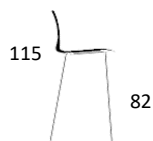

- Sædeskal er 100% genanvendt PP-plast (sort skal)
- Stel er fremstillet af 45% genanvendt metal
- Stolene kan ved bortskaffelse kildesorteres
- Dotted overfladetekstur: mindsker ridser og virker anti-rutschende
- Mulighed for ophæng
- Kan stable op til 4 stk. på gulv
- Vægt: Mood Bar low: 6,2 kg.
- Vægt: Mood Bar high 6,5 kg.