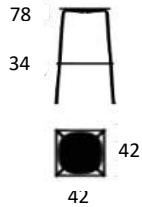

SCB1076 Sæde i egefinér 	2.570	2.803			
SCB1276 Fuldpolstret sæde (Stofgrp. 1: Xtreme / Camira Fabrics)	3.390	3.509			
Tillæg stofgrupper (Stofoversigt side 89)	Gr. 2 102	Gr. 3 176	Gr. 4 353	Gr. 5 583	Gr. 6 * 685

* Minimum 4 stole

Tillæg

Filtpropper - sæt

124

Stelfarver

Grp. 1

Sort

Grp. 2

Light sandy grey

PRODUKT HIGHLIGHTS

- Stetoskop 4 farver - mulighed for individuelt design
- Filt stabelskjold - lydabsorberende og skåner polstring
- Kan stable op til 20 stk. taburetter, 2 stk. barstole
- Sæde tilgængelig i 3 farver
- Fuldpolstring på sæde tilgængelig
- Stel tilgængelig i 2 farver
- FSC-certificeret træ
- Stål 50% genanvendt
- Bestået L2 test (ekstrem brug)
- Vægt: Taburet 2,5 kg, bar low 4,3 kg, bar high 4,5 kg.