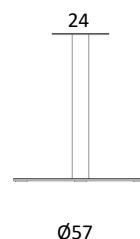

Bordplade	Fenix Laminat	Linoleum
Kant	Lige kant ABS / Farve som bordplade	Lige kant Linoleum som bordplade
DE-101- 70 x 70 x H73 cm Bordplade 70x70 cm med Delta stel 40x40 cm	6.843	6.587
DE-102- 80 x 80 x H73 cm Bordplade 80x80 cm med Delta stel 40x40 cm	7.231	6.843
DE-103- 90 x 90 x H73 cm Bordplade 90x90 cm med Delta stel 40x40 cm	7.619	6.971
DE-110- 120 x 70 x H73 cm Bordplade 120x70 cm med Delta stel 60x40 cm	7.231	7.103
DE-111- 120 x 80 x H73 cm Bordplade 120x80 cm med Delta stel 60x40 cm	7.879	7.231
DE-120- Ø80 x H73 cm Bordplade Ø80 cm med Delta stel Ø45 cm	7.359	6.971
DE-121- Ø90 x H73 cm Bordplade Ø90 cm med Delta stel Ø45 cm	7.751	7.103
DE-122- Ø100 x H73 cm Bordplade Ø100 cm med Delta stel Ø57 cm	9.043	8.263
DE-123- Ø110 x H73 cm Bordplade Ø110 cm med Delta stel Ø57 cm	10.335	8.783

Højde 73 cm

40x40 cm

60x40 cm

Ø45 cm

Ø57 cm

DELTA - BORDE MED SØJLESTEL (HØJDE 107 CM)

Design: Andersen Design Team

Bordplade		Fenix Laminat	Linoleum
Kant		Lige kant ABS / Farve som bordplade	Lige kant Linoleum som bordplade
70 	DE-201- 70 x 70 x H107 cm Bordplade 70x70 cm med Delta stel 40x40 cm	7.167	6.911
80 	DE-202- 80 x 80 x H107 cm Bordplade 80x80 cm med Delta stel 40x40 cm	7.555	7.167
90 	DE-203- 90 x 90 x H107 cm Bordplade 90x90 cm med Delta stel 40x40 cm	7.943	7.295
Ø80 	DE-220- Ø80 x H107 cm Bordplade Ø80 cm med Delta stel Ø45 cm	7.683	6.971
Ø90 	DE-221- Ø90 x H107 cm Bordplade Ø90 cm med Delta stel Ø45 cm	8.071	7.103
Ø100 	DE-222- Ø100 x H107 cm Bordplade Ø100 cm med Delta stel Ø57 cm	9.367	8.263

Højde 107 cm

DK10 - UDTRÆKSBORDE

Design: Ditlev Karsten

Bordplade i laminat

Hvid gnf.
Laminat (HPL)

Kant

Hvidmalet
kant

0-8220 110x190xH72 cm