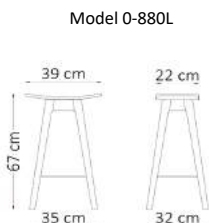

HC1 - BARSTOLE

Design: Anne Qvist

Ben	Eg/Hvidpigment mat lak	Eg Sortlakeret
Ring monteret på stel	Børstet stål	Sort metal

Højde 67 cm

0-880L0101	B39xD32xH67 cm		3.611		
Finér sæde - Sort					
0-880L0103	B39xD32xH67 cm		3.999		
Aston PU læder sæde - Sort					
0-880L0302	B39xD32xH67		3.611		
Finér sæde - Eg					
0-880L0303	B39xD32xH67		3.999		
Aston PU læder sæde - Sort					
0-881L-	B39xD32xH67		4.031		
Polstret sæde - Stofgr. 1: Xtreme / Camira Fabrics					
Tillæg stofgrupper	Gr. 2	Gr. 3	Gr. 4	Gr. 5	Gr. 6
(Stofoversigt side 89)	139	220	278	373	818

Højde 80 cm

0-885H0101	B39xD35xH80 cm		3.743		
Finér sæde - Sort					
0-885H0103	B39xD35xH80 cm		4.131		
Aston PU læder sæde - Sort					
0-885H0302	B39xD35xH80 cm		3.743		
Finér sæde - Eg					
0-885H0303	B39xD35xH80 cm		4.131		
Aston PU læder sæde - Sort					
0-886H-	B39xD35xH80 cm		4.159		
Polstret sæde - Stofgr. 1: Xtreme / Camira Fabrics					
Tillæg stofgrupper	Gr. 2	Gr. 3	Gr. 4	Gr. 5	Gr. 6
(Stofoversigt side 89)	139	220	278	373	818

Ophæng		
0-888 - Ophæng til 1 stol		323

Stelfarver

Eg/Lakeret

Hvidpigment mat lak

Sortlakeret

PRODUKT HIGHLIGHTS

- Model 0-880 W 3,5 kg / 0-885: W 4 kg / CBM 0,18 (Kan ikke stables)
- Stoleglider med og uden filt medfølger
- HC1 stolen opfylder kravene i EN 1022:2005 og EN 16139:2013. Møbler, styrke, holdbarhed og sikkerhed