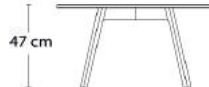

Model 3-3607