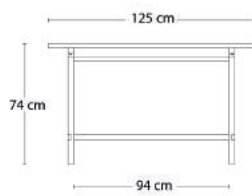

Bordben

Massivt eg

Bordplade

Linoleum 4166

PRODUKT HIGHLIGHTS

- W 27 kg / CBM 0,15

SOFABORDE

C1 - SOFABORDE