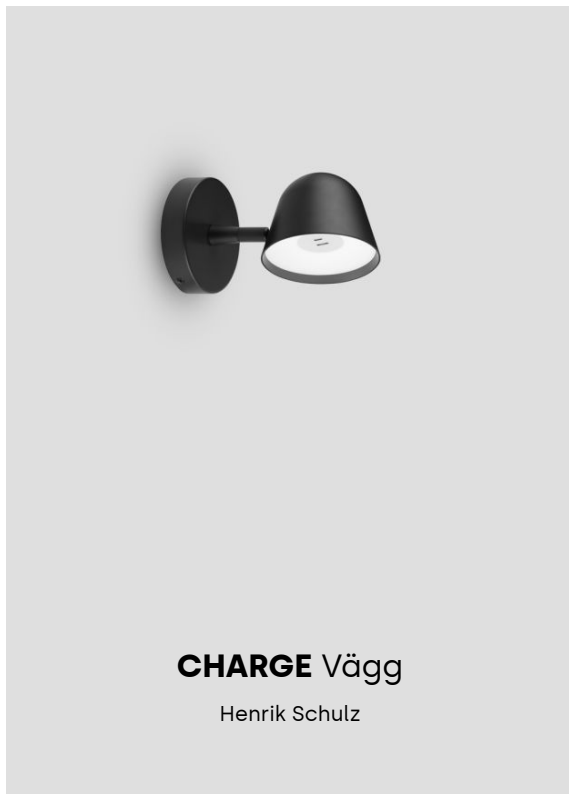

Teknisk specifikation

Material: Pressgjuten aluminium, bländskydd i PMMA.

Anslutning: 2 m svart kabel med plug-in driver. Utanpåliggande kabeldragning

Energiklassificering: Denna produkt innehåller en ljuskälla med energiklass E enligt (EU) Nr 2019/2015.

Övrigt: Bilden till vänster är inte representativ för delarna i alla familjemedlemmar (pendel, bord, vägg och golv) och således kan bilden skilja sig från verkligheten beroende på vilken applikation som väljs.

Ljuskälla: Inkl. LED ljuskälla, ljusfärg 2700K. Färgåtergivning CRI 80. Ljuskällans max 3 SDCM. Tvåstegs-dimmer.

Ansvarsfriskrivning: Försedd med USB 2.0 uttag samt USB-C placerade i bländskyddet. USB-C uttaget är inte kompatibelt med samtliga Appleprodukter.

Pictogram

Armaturer

Färg	Storlek (mm)	Ljusflöde	CRI/CT	Effekt	Art. nr	Pris
Svart	Ø118xH212	115lm	827	6W	2000295	1780 SEK