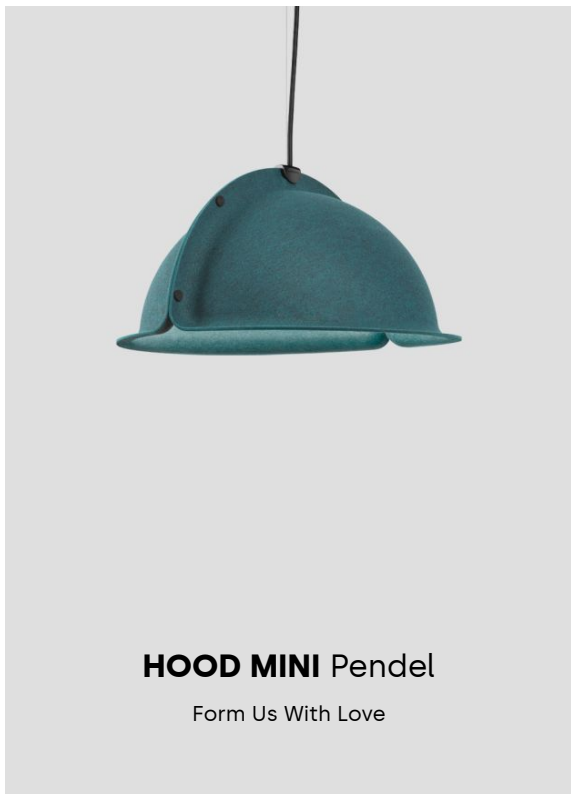

Teknisk specifikation

Material: Skärmar i formpressad filt.

PRO: Armaturhus i gjuten aluminium. Diffusor i opalt akrylglas.

E27: Stomme i trycksvarvad aluminium.

Montering: PRO: Pendlad i 2,5 m wire justerbar i höjddled.

E27: Pendlad i anslutningskabel.

Anslutning: PRO: 2,5 m svart halogenfri kabel 5x1 mm² med fria ledningsändar.

Levereras med eller utan svart takkopp. 0,75 m svart halogenfri kabel 5x1 mm² med snabbkopplingar för vidarekoppling.

E27: 3 m svart halogenfri textilkabel 2x0,75 mm². Svart takkopp med plint 2x2,5 mm².

Driver: PRO: DSI/DALI-driver som ljusreglerar med amplitudmodulering vilket bidrar till ett flimmerfritt ljus. Ljusreglering 1-100%. Inställd ljusnivå bibehålls även efter strömavbrott. Möjlighet till SwitchDim och corridorfunction. Livslängd: 100 000h.

Vikt: PRO

600x600: 1,9 kg

600x1200: 3,6 kg

600x1800: 5,3 kg

600x2400: 7,0 kg

600x3000: 8,7 kg E27

600x600: 0,9 kg

Ljuskälla: PRO: Levereras med professionell LED-ljuskälla, ljusfärg 2700K, 3000K alternativt 4000K. Färgåtergivning: CRI 80 (CRI 90 på förfrågan). Livslängd L90B10 100 000h. Beräknat enligt TM-21: L95 100 000h.

E27: Levereras utan ljuskälla. Rekommenderad ljuskälla finns att köpa som tillbehör och är kompatibel med flertal olika dimmers (se dimmerlista). Rekommenderad dimmer är kompatibel med Schneider Electric Trend och Exxact ram kan köpas som tillbehör. Livslängd för rekommenderad ljuskälla L70 25 000h.

Energiklassificering: Denna produkt innehåller en ljuskälla med följande energiklass

Ljuskälla med CRI och CT 827/830 - Klass E

Ljuskälla med CRI och CT 840 - Klass D

Ljuskälla med E27 sockel - Klass G

Pictogram

Hood mini är tillgänglig i fem standardkulörer, Ljusgrå, Mörkgrå, Navy, Blågrön och Teracotta. Priset är detsamma för samtliga kulörer. PRO: Inklusive takkopp +390 SEK

E27: Inklusive ljuskälla +350 SEK

Armaturer

Beskrivning	Färg	Storlek (mm)	Ljusflöde	CRI/CT	Effekt	Styrning	Art. nr	Pris