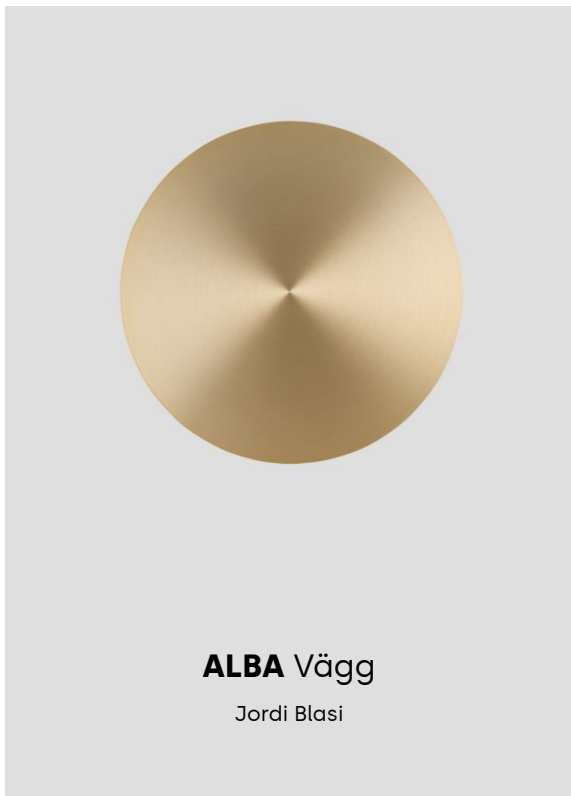

Teknisk specifikation

Material: Skärm i borstad anodiserad aluminium i guldfärg.

Installation: Monteras på vägg med dold kabeldragning alt. utanpåliggande.

Anslutning: Snabbkopplingsplint 3x2,5 mm²

Ljuskälla: Inkl. led ljuskälla, 13W ledmodul. Ljuskälla 2700K, CRI 90 L90 B10 50 000h. Hus till ljusmotor är gjort i frostad polykarbonat

Ljusstyrning: Dimbar genom att vrida skärmen medsols.

Energiklassificering: Denna produkt innehåller en ljuskälla med energiklass G enligt EU-förordning Nr 2019/2015

Pictogram

Armaturer

Beskrivning	Färg	Storlek (mm)	Ljusflöde	CRI/CT	Effekt	Styrning	Art. nr	Pris
Alba 350mm	Guld anodiserad	Ø350xH54	335lm	927	12W	Dimbar	2003212	3640 SEK
Alba 490mm	Guld anodiserad	Ø490xH54	335lm	927	12W	Dimbar	2003214	5270 SEK
Alba 600mm	Guld anodiserad	Ø600xH54	335lm	927	12W	Dimbar	2003216	6440 SEK

Tillbehör

Namn	Beskrivning	Art. nr	Pris
Anslutningsledning - Fria ändar	3x1,5 mm², L=2500 mm	204266	290 SEK
Halogenfri anslutningskabel	Halogenfri kabel, längd 2,5 m, 3G0,75 mm² med fri ledningsände + jordad stickpropp	204224	240 SEK