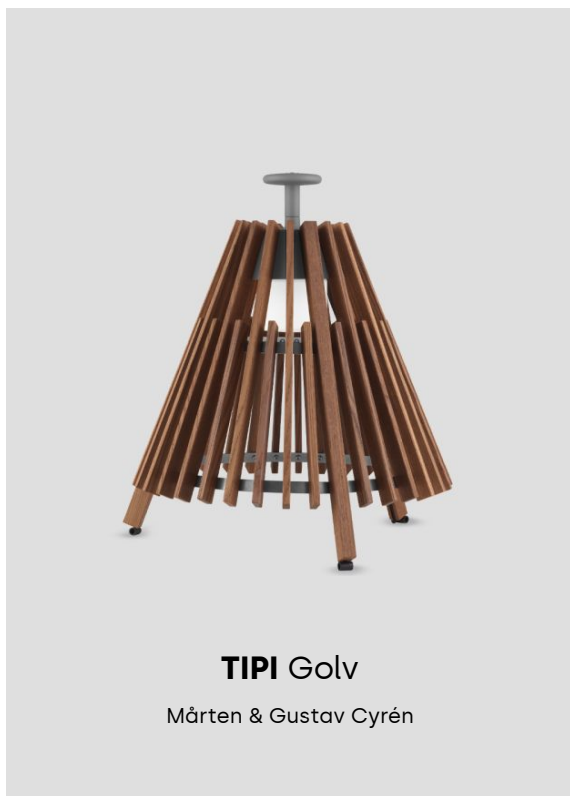

Teknisk specifikation

Material: Handtag/topp i pressgjuten aluminium. Stomme i rostfritt stål. Träribbor i värmebehandlad ask.

Montering: Tipi levereras i fyra delar, en ljusmotor och tre benpartier som enkelt monteras samman till en kon som snäppes fast i ljusmotorn

Anslutning: Levereras med svart gummikabel 3x0,75 mm², 4,5 m lång med jordad stickpropp.

Ljuskälla: LED-ljuskälla med E27-sockel rekommenderas.

Standard färg: Mörkt askträ, detaljer i aluminium RAL9007 struktur och rostfritt stål.

Pictogram

Armaturer

Beskrivning	Storlek (mm)	Effekt	Socket	Anslutning	Art. nr	Pris
TIPI 530 mm	Ø488xH527	5,5W	E27	4,5m black rubber cable with Shuko connector	204319	7660 SEK
TIPI 740 mm	Ø645xH738	5,5W	E27	4,5m black rubber cable with Shuko connector	204329	8160 SEK

Tillbehör

Namn	Beskrivning	Ljusflöde	CRI/CT	Effekt	Socket	Art. nr	Pris
Ljuskälla, Master LEDBULB	-	470lm	927	3,4W	E27	207938	140 SEK
Ljuskälla, Master LEDBULB	-	806lm	927	8,5W	E27	208040	140 SEK
Tipi fäste för fast montage	Konsol för att fixera armaturen i golv/mark	-	-	-	-	204339	240 SEK