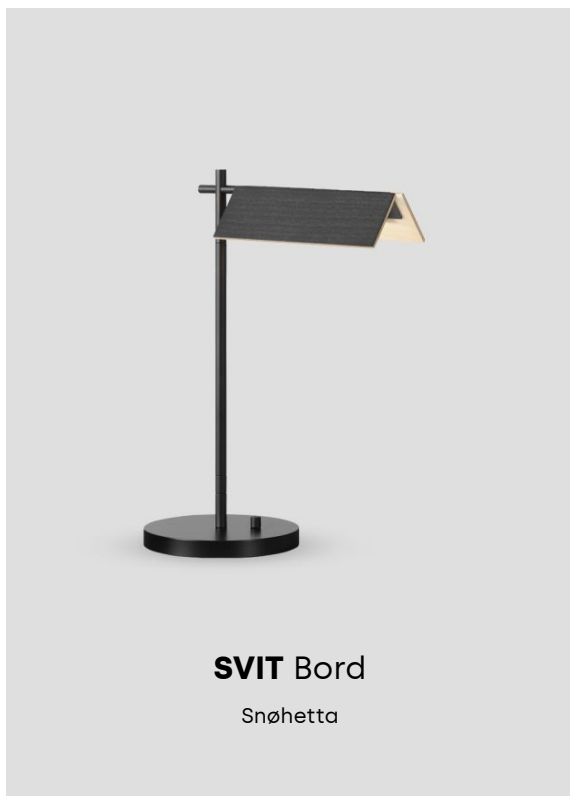

Teknisk specifikation

Material: Stativ i stål. Gjutna detaljer i zink. Skärmar i plywood av björk. Diffusor i frostad akryl.

Anslutning: Anslutningsledning 2x0,75 mm² med stickpropp, längd 4 m.

Ljuskälla: Inkl. LED-ljuskälla. Ljutfärg: 2700K. Integrerad steglös touch-dimmer i fotplatta

Ljusedistribution: Ställbar ljusedistribution, 40-180 graders justerbar vinkel.

Energiklassificering: Denna produkt innehåller en ljuskälla med energiklass G enligt EU-förordning Nr 2019/2015

Pictogram

Armaturer

Färg	Storlek (mm)	Ljusflöde	CRI/CT	Effekt	Styrning	Art. nr	Pris
Svart/Trä	L253xW140xH434	400lm	927	7W	Dimbar	203075	5290 SEK