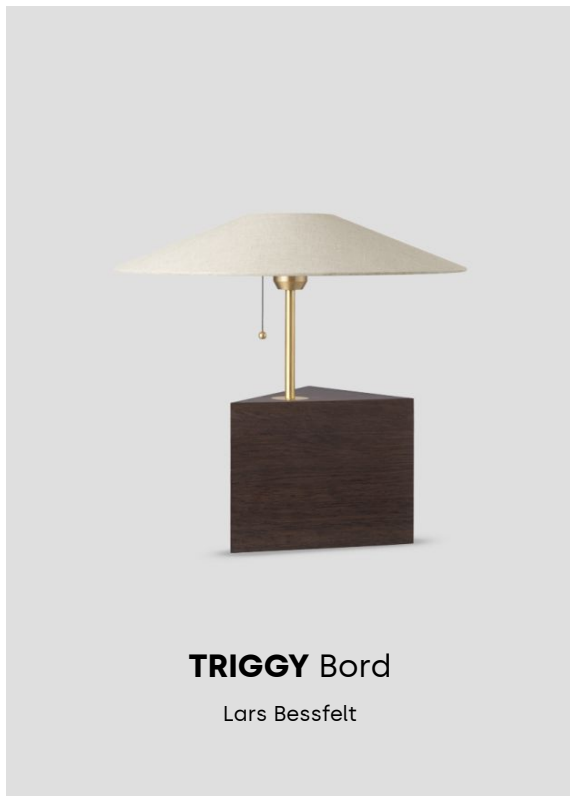

Teknisk specifikation

Material: Lampfoten består av rökt ek kombinerat med vackra detaljer i utskuren solid mässing. Skärmen består av ett exklusivt svenskt linnetyg. Lampfoten består av vitlaserad ask kombinerat med vackra detaljer i utskuren solid aluminium. Skärmen består av ett exklusivt svenskt linnetyg.

Anslutning: Svart eller vit textilkabel 2x0,75 mm² med halogenfri stickpropp.

Ljuskälla: LED 2700K CRI 90.

Energiklassificering: Denna produkt innehåller en ljuskälla med energiklass E enligt EU-förordning Nr 2019/2015

Armaturer

Beskrivning	Färg	Storlek (mm)	CRI/CT	Effekt	Art. nr	Pris
Rökt ek	Smoked oak	Ø450xH421	930	10W	250872	17560 SEK
Vitlaserad ask med aluminium	White glazed ash	Ø450xH421	930	10W	250873	17560 SEK