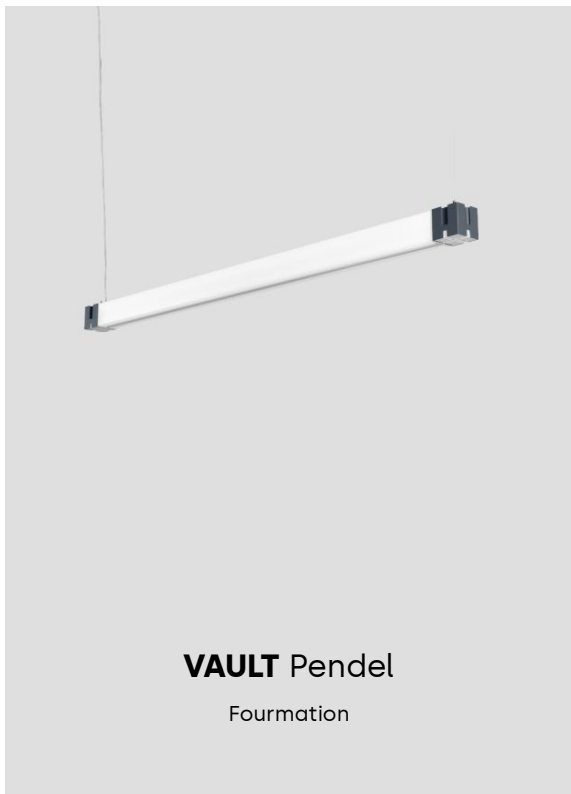

VAULT Pendel

Fourmation

Teknisk specifikation

Material: Stomme i strängpressad aluminium. Ljusöppning i opalt akrylglas. Kopplingspunkter i helgjuten metall.

Montering: Vault singel- och systemarmaturer består av två olika typer av komponenter: blocks (pendlade kopplingspunkter) samt light bars (ljuselement). Från varje power block kan upp till fyra light bars anslutas horisontellt. Varje power block kan mata 6,2 m light bar.

Block: Det finns tre typer av blocks som alla pendlas ner i 4 m stålwire, justerbara i höjddled.

Power block: levereras med anslutningskabel och extern driver.

Link block: möjliggör elektrisk vidarekoppling.

Block: har endast mekanisk anslutning.

Anslutning: Varje Power block Levereras med 1,8 m transparent kabel på sekundärsidan och 2,5 m 5-polig vit anslutningsledning med fri ledningsände på primärsidan. Driver placeras ovan undertak. Om armaturen pendlas mer än 1,8 m eller monteras i fasta tak, finns driverbox som tillbehör.

Light bars: Det finns 2 typer av light bars.

Light bar: möjliggör elektrisk vidarekoppling.

Light bar End: har endast mekanisk anslutning på ena sidan.

Bländskydd: Opalt akrylglas.

Ljuskälla: Inklusive LED-ljuskälla. Ljuskälla: 3000K alternativt 4000K.

Färgåtergivning: CRI min. 80. Livslängd: L90B10 60 000h

Energiklassificering: Denna produkt innehåller en ljuskälla med energiklass E

Ljusspridning: Symmetrisk rundstrålande. Profilen kan monteras i två olika riktningar, huvudriktning på ljuset kan vara upp och ner alternativt ljus åt sidorna.

Driver: Utrustad med 24V DALI-driver. Ljusreglering 1-100%. Livslängd: 50 000h.

Vault akustik: För kvadrater av 1144 mm light bars är installation av en 1200x1200 akustikplatta på ovansidan av armaturerna möjlig. Akustikplattan vilar ovanpå light bars som installeras med ljuset riktat åt sidorna. Plattan fixeras med hjälp av en vitlackerad sarg alternativt clips om flera akustikplattor angränsar till varandra. Se "Beställningsmanual akustiktak" för mer information. Sarg, clips och akustikplatta erbjuds som tillbehör.

Mätning ljudabsorbering: Klicka här för att öppna Ecophons hemsida

Pictogram

Armaturer

Beskrivning	Färg	Storlek (mm)	Ljusflöde	CRI/CT	Effekt	Art. nr	Pris
Block	Vit	L64xW64xH63	-	-	-	2000233	810 SEK