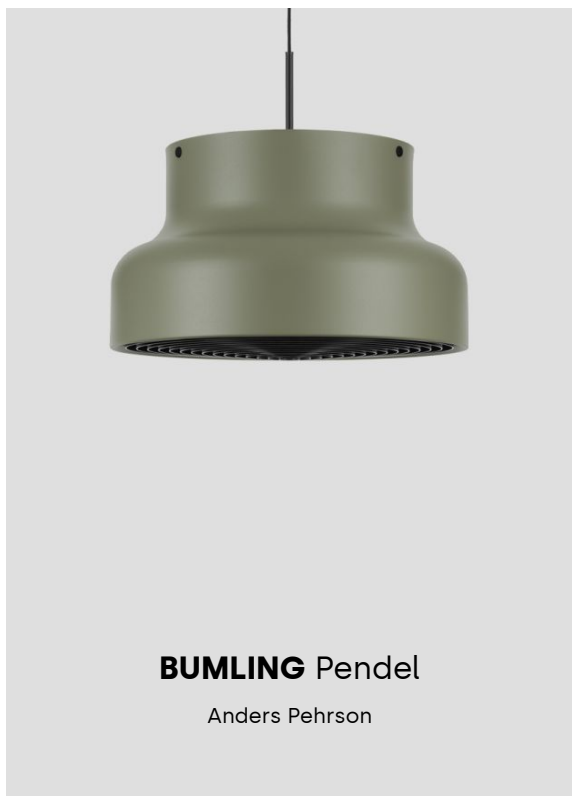

BUMLING Pendel

Anders Pehrson

Teknisk specifikation

Material: Skärm i lackerad alternativt borstad aluminium.

Montering: Armaturen monteras i krokupphäng.

Anslutning: Pendelledning 3x0.75 mm², längd 3 m.

Takkopp med plint 3x2.5 mm².

Takkontakt ingår ej.

Bländskydd: Ø400: Ringraster i plast. Ø600: Opalt akrylglas alternativt ringraster i plast.

Övrigt: Samtida Blå och Grön är med svarta detaljer (raster, rosettskruvar, pendelupphäng, kabel samt takkopp) Bilden till vänster är inte representativ för delarna i alla familjemedlemmar (pendel) och således kan bilden skilja sig från verkligheten beroende på vilken applikation/storlek som väljs.

Pictogram

Armaturer

Färg	Storlek (mm)	Effekt	Socket	Bländskydd	Art. nr	Pris
Borstad aluminium	Ø600xH335	Max 60W	E27	Opalt akrylglas	202425	9920 SEK
Borstad aluminium	Ø600xH335	Max 60W	E27	Ringraster	202428	9190 SEK
Borstad aluminium	Ø400xH225	Max 60W	E27	Ringraster	205331	6260 SEK
Puderblå med svarta detaljer	Ø400xH225	Max 60W	E27	Ringraster	205334	6760 SEK
Puderblå med svarta detaljer	Ø600xH335	Max 60W	E27	Ringraster	202437	10570 SEK
Pudergrön med svarta detaljer	Ø400xH225	Max 60W	E27	Ringraster	205333	6760 SEK
Pudergrön med svarta detaljer	Ø600xH335	Max 60W	E27	Ringraster	202436	10570 SEK
Röd	Ø600xH335	Max 60W	E27	Opalt akrylglas	202426	10340 SEK
Röd	Ø600xH335	Max 60W	E27	Ringraster	202429	9920 SEK
Röd	Ø400xH225	Max 60W	E27	Ringraster	205332	6760 SEK
Vit	Ø600xH335	Max 60W	E27	Ringraster	202862	9190 SEK
Vit	Ø600xH335	Max 60W	E27	Opalt akrylglas	202864	9920 SEK
Vit	Ø400xH225	Max 60W	E27	Ringraster	205330	6260 SEK

Tillbehör