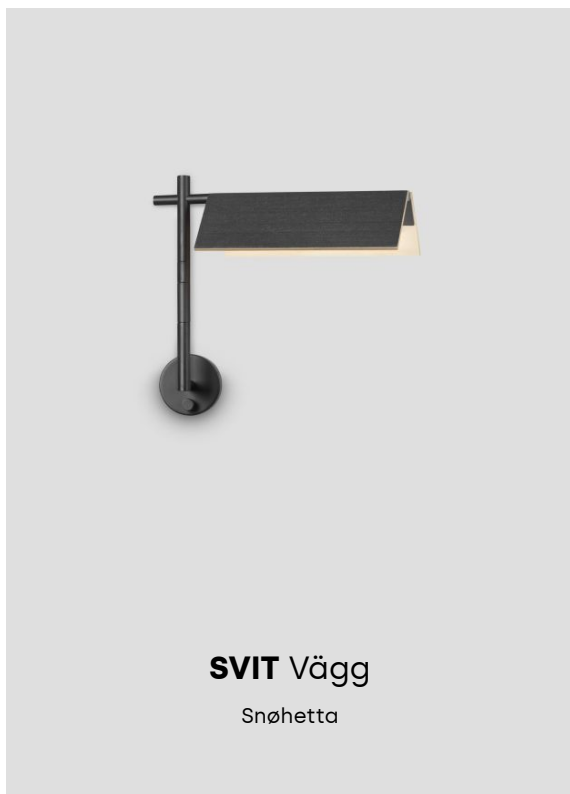

Teknisk specifikation

Material: Stativ i stål. Gjutna detaljer i zink. Skärmar i plywood av björk. Diffusor i frostad akryl.

Montering: Monteras på väggkonsol med tvåpunktsupphäng. Möjlighet till utanpåliggande kabel

Ljuskälla: Inkl. LED-ljuskälla. Ljutfärg: 2700K. Integrerad steglös touch-dimmer i väggfäste

Ljusedistribution: Ställbar ljusedistribution, 40-180 graders justerbar vinkel.

Anslutning: Anslutningsledning 2x0,75 mm² med stickpropp, längd 4 m.

Energiklassificering: Denna produkt innehåller en ljuskälla med energiklass G enligt EU-förordning Nr 2019/2015

Pictogram

Armaturer

Färg	Storlek (mm)	Ljusflöde	CRI/CT	Effekt	Styrning	Art. nr	Pris
Svart/Trä	L302xW140xH238	450lm	827	7W	Dimbar	203072	4330 SEK
Svart/Trä	L302xW140xH238	400lm	927	7W	Dimbar	203073	4330 SEK